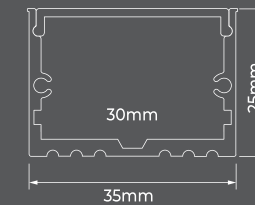

LED INTEGRADO

SISTEMA MODULAR

DOT-LIGHT

FITAS LED 12V/24V

FITAS LED 127V/220V

INSTRUÇÕES

Imagens meramente ilustrativas

30mm PERFIS DE SOBREPOR