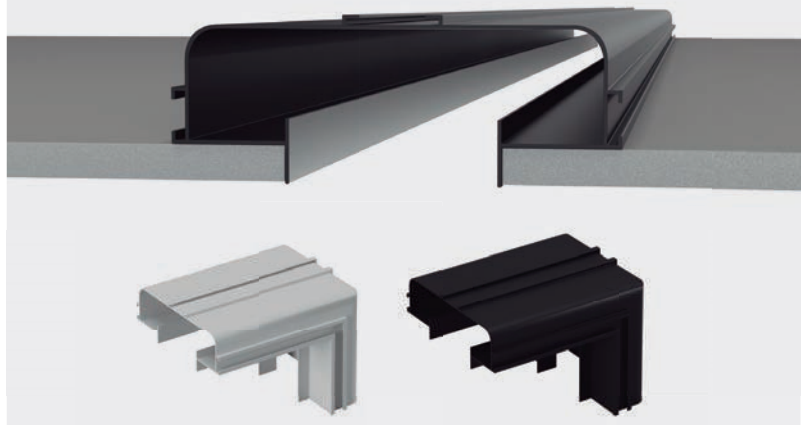

Lâmpada não incluso

Potência máxima suportada: Dicroica 8W - PAR20 8W - AR70 8W - PAR30 8W - AR111 até 15W

Imagens meramente ilustrativas

NOFRAME WIDE

1 metro - Branco	LM2170	-
2 metro - Branco	LM2171	-
3 metro - Branco	LM2172	-
1 metro - Preto	LM2173	-
2 metro - Preto	LM2174	-
3 metro - Preto	LM2175	-
Teto/Parede - Branco	LM2177	-
Teto/Parede - Preto	LM2176	-
Kit Fixação	-	-