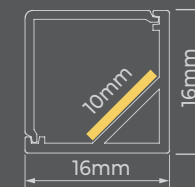

PERFIS CANTONEIRA