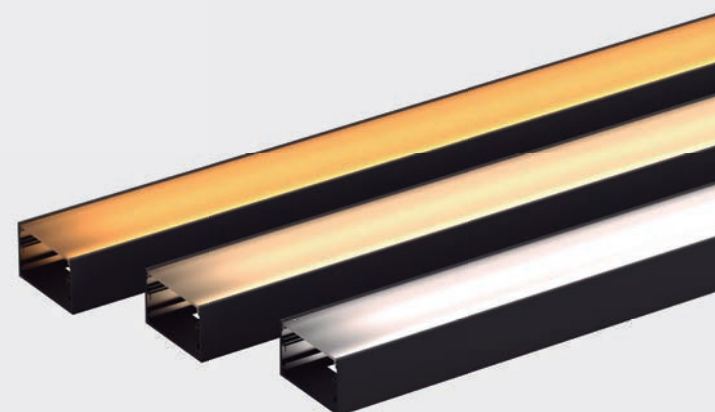

Imagens meramente ilustrativas

50mm PERFIS SOBREPOR LED INTEGRADO

50mm CONEXÕES SOBREPOR LED INTEGRADO

LED INTEGRADO PERFIL DE SOBREPOR

PERFIL: BRANCO
DIFUSOR: LEITOSO

1 metro - 15W	2700K	LM1592	7908163122450
1 metro - 15W	4000K	LM1593	7908163122467
1 metro - 15W	6000K	LM1594	7908163122474
2 metro - 30W	2700K	LM1595	7908163122481
2 metro - 30W	4000K	LM1596	7908163122498
2 metro - 30W	6000K	LM1597	7908163122504
3 metro - 45W	2700K	LM1598	7908163122511
3 metro - 45W	4000K	LM1599	7908163122528
3 metro - 45W	6000K	LM1600	7908163122535

LED INTEGRADO PERFIL DE SOBREPOR

PERFIL: PRETO
DIFUSOR: LEITOSO

1 metro - 15W	2700K	LM1601	7908163122542
1 metro - 15W	4000K	LM1602	7908163122559
1 metro - 15W	6000K	LM1603	7908163122566
2 metro - 30W	2700K	LM1604	7908163122573
2 metro - 30W	4000K	LM1605	7908163122580
2 metro - 30W	6000K	LM1606	7908163122597
3 metro - 45W	2700K	LM1607	7908163122603
3 metro - 45W	4000K	LM1608	7908163122610
3 metro - 45W	6000K	LM1609	7908163122627

LED INTEGRADO PERFIL DE SOBREPOR

PERFIL: PRETO
DIFUSOR: FUMÊ

1 metro - 15W	2700K	LM1610	7908163122634
1 metro - 15W	4000K	LM1611	7908163122641
1 metro - 15W	6000K	LM1612	7908163122658
2 metro - 30W	2700K	LM1613	7908163122665
2 metro - 30W	4000K	LM1614	7908163122672
2 metro - 30W	6000K	LM1615	7908163122689
3 metro - 45W	2700K	LM1616	7908163122696
3 metro - 45W	4000K	LM1617	7908163122702
3 metro - 45W	6000K	LM1618	7908163122719