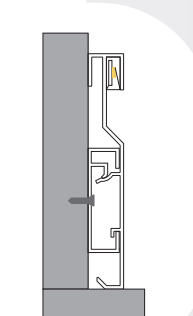

Imagens meramente ilustrativas