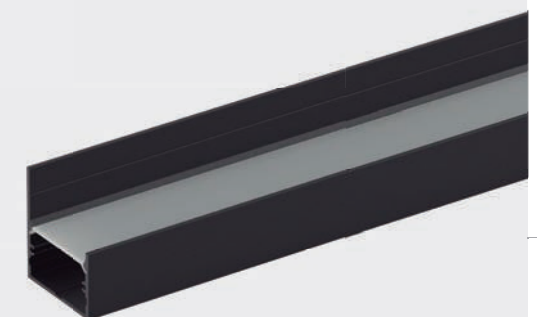

Corte: Reto

Grau de Proteção: IP20 – Uso Interno

Fixação: Presilhas de acrílico e parafuso

Material: PMMA e alumínio Extrudado

Imagens meramente ilustrativas

PERFIL EMBUTIR

PERFIL SOBREPOR

LED INTEGRADO