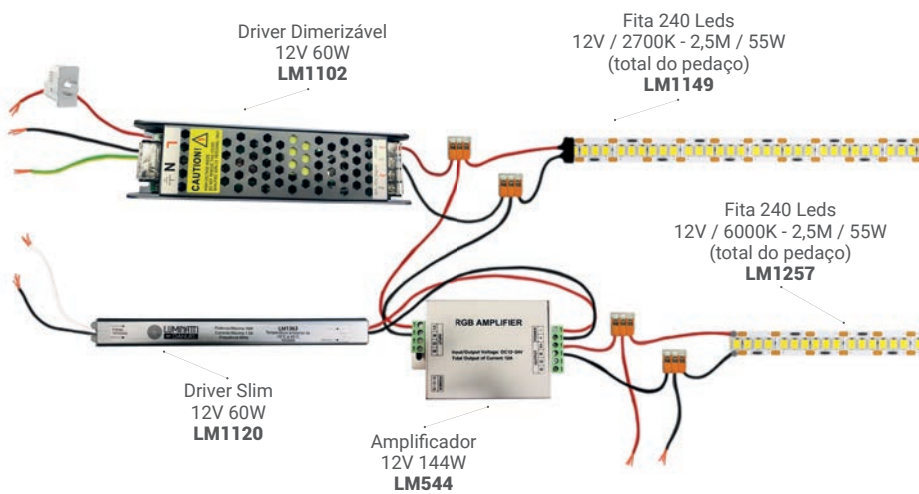

AMPLIFICADOR DE DIMER OU RGB

Você pode dimerizar todo circuito com nosso amplificador com somente UMA fonte dimer.

Exemplo: Corrente de 100W basta UMA fonte dimer 60W + Amplificador+ Fonte comum complementar 60W