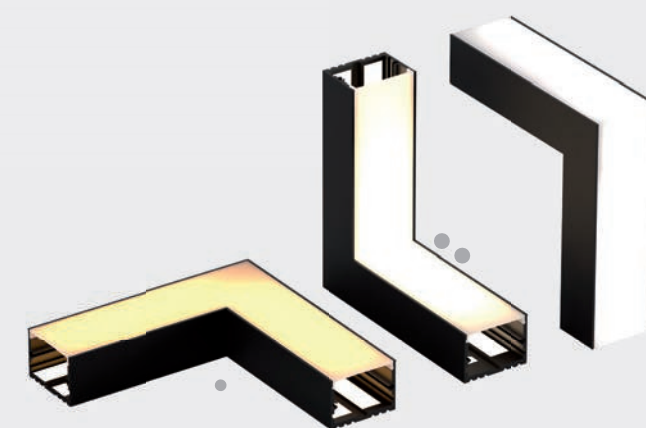

LED INTEGRADO CONECTOR 30mm

PERFIL: PRETO
DIFUSOR: LEITOSO

● Parede/Parede - 3W	2700K	LM1568	7908163122214
● Parede/Parede - 3W	4000K	LM1569	7908163122221
● Parede/Parede - 3W	6000K	LM1570	7908163122238
●● Teto/Parede - 3W	2700K	LM1586	7908163122399
●● Teto/Parede - 3W	4000K	LM1587	7908163122405
●● Teto/Parede - 3W	6000K	LM1588	7908163122412
●●● Positivo - 3W	2700K	LM1577	7908163122306
●●● Positivo - 3W	4000K	LM1578	7908163122313
●●● Positivo - 3W	6000K	LM1579	7908163122320