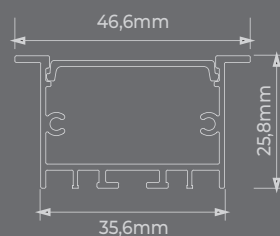

Imagens meramente ilustrativas

30mm PERFIS EMBUTIR LED INTEGRADO

30mm CONEXÕES EMBUTIR LED INTEGRADO

LED INTEGRADO PERFIL DE EMBUTIR

PERFIL: BRANCO
DIFUSOR: LEITOSO

1 metro - 15W	2700K	LM1709	7908163123624
1 metro - 15W	4000K	LM1710	7908163123631
1 metro - 15W	6000K	LM1711	7908163123648
2 metro - 30W	2700K	LM1712	7908163123655
2 metro - 30W	4000K	LM1713	7908163123662
2 metro - 30W	6000K	LM1714	7908163123679
3 metro - 45W	2700K	LM1715	7908163123686
3 metro - 45W	4000K	LM1716	7908163123693
3 metro - 45W	6000K	LM1717	7908163123709