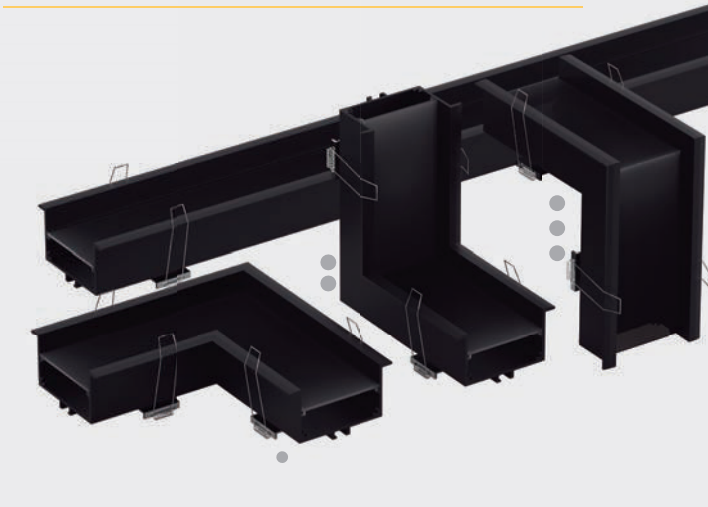

● Parede/Parede	LM1832	7908163119214
●● Teto/Parede	LM1831	7908163119207
●●● Positivo	LM1833	7908163119221
KIT Fixação	LM1843	7908163119320

Tampa Preta 50un.	LM2220	-
Suporte de mola 50un.	LM2228	-

PERFIS NOFRAME