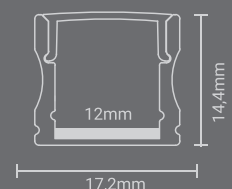

12mm PERFIS SOBREPOR LED INTEGRADO