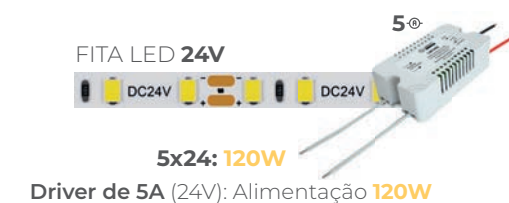

TABELA DE DRIVERS 24V

		DRIVERS								
		LM1460	LM1463	LM1461	LM1362	LM1363	LM1361	LM1364	LM1477	LM1476
Potência do Driver:		18W	36W	48W	60W	72W	150W	200W		
Watts/metro		Metros que é possível ligar com a Fita/Driver								
120 LEDs										
5m	55W	LM2040	11	1,3m	2,6m	3,5m	4,4m	5,2m	10,9m	14,5m
5m	55W	LM2042	11	1,3m	2,6m	3,5m	4,4m	5,2m	10,9m	14,5m
5m	75W	LM1365	15	1,0m	1,9m	2,6m	3,2m	3,8m	8,0m	10,7m
5m	75W	LM1367	15	1,0m	1,9m	2,6m	3,2m	3,8m	8,0m	10,7m
50m	550W	LM2044	11	1,3m	2,6m	3,5m	4,4m	5,2m	10,9m	14,5m
50m	550W	LM2046	11	1,3m	2,6m	3,5m	4,4m	5,2m	10,9m	14,5m
240 LEDs										
5m	90W	LM2041	18	0,8m	1,6m	2,1m	2,7m	3,2m	6,7m	8,9m
5m	90W	LM2043	18	0,8m	1,6m	2,1m	2,7m	3,2m	6,7m	8,9m
5m	110W	LM1366	22	0,7m	1,3m	1,7m	2,2m	2,6m	5,5m	7,3m
5m	110W	LM1368	22	0,7m	1,3m	1,7m	2,2m	2,6m	5,5m	7,3m
50m	900W	LM2045	18	0,8m	1,6m	2,1m	2,7m	3,2m	6,7m	8,9m
50m	900W	LM2047	18	0,8m	1,6m	2,1m	2,7m	3,2m	6,7m	8,9m

DIFERENÇAS ENTRE FITAS E DRIVER 12V E 24V

A diferença é o **dobro de carga**.

Confira o exemplo abaixo em uma **FITA LED 12V** com um **DRIVER 12V** de **5A** e uma **FITA LED 24V** com um **DRIVER 24V** de **5A**.

Atenção: Utilize apenas Drivers e Fitas compatíveis. Não é possível fazer ligações de Fitas 12V em Drivers 24V ou Fitas 24V em Drivers 12V.

BENEFÍCIOS FITAS LED 24V

Esquentam menos

Menor corrente, remete em menor calor em comparação com fita de mesma metragem.

Ideal para iluminação Linear

Menor dissipação de calor dentro do Perfil LED.

Qualidade Superior

Componentes mais resistentes por conta das características técnicas.