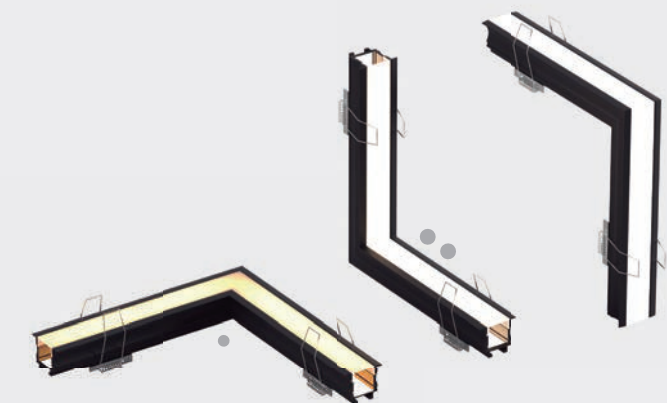

LED INTEGRADO CONECTOR 12mm

PERFIL: PRETO
DIFUSOR: LEITOSO

● Parede/Parede - 3W	2700K	LM1685	7908163123389
● Parede/Parede - 3W	4000K	LM1686	7908163123396
● Parede/Parede - 3W	6000K	LM1687	7908163123402
●● Teto/Parede - 3W	2700K	LM1703	7908163123563
●● Teto/Parede - 3W	4000K	LM1704	7908163123570
●● Teto/Parede - 3W	6000K	LM1705	7908163123587
●●● Positivo - 3W	2700K	LM1694	7908163123471
●●● Positivo - 3W	4000K	LM1695	7908163123488
●●● Positivo - 3W	6000K	LM1696	7908163123495