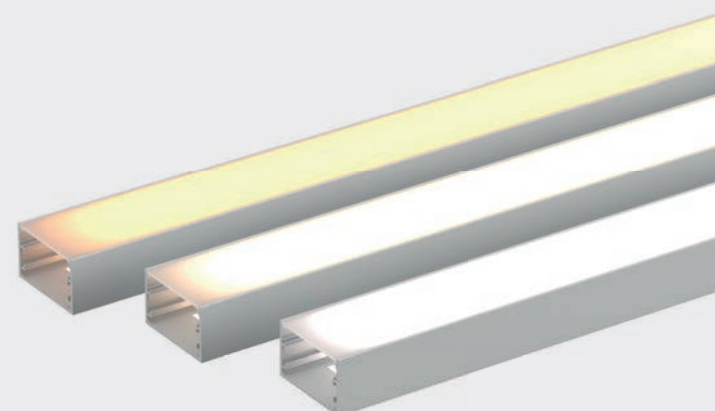

Imagens meramente ilustrativas

50mm PERFIS SOBREPOR LED INTEGRADO

50mm CONEXÕES SOBREPOR LED INTEGRADO

LED INTEGRADO PERFIL DE SOBREPOR

PERFIL: BRANCO
DIFUSOR: LEITOSO

1 metro - 15W	2700K	LM1592	7908163122450
1 metro - 15W	4000K	LM1593	7908163122467
1 metro - 15W	6000K	LM1594	7908163122474
2 metro - 30W	2700K	LM1595	7908163122481
2 metro - 30W	4000K	LM1596	7908163122498
2 metro - 30W	6000K	LM1597	7908163122504
3 metro - 45W	2700K	LM1598	7908163122511
3 metro - 45W	4000K	LM1599	7908163122528
3 metro - 45W	6000K	LM1600	7908163122535

LED INTEGRADO PERFIL DE SOBREPOR

PERFIL: PRETO
DIFUSOR: LEITOSO

1 metro - 15W	2700K	LM1601	7908163122542
1 metro - 15W	4000K	LM1602	7908163122559
1 metro - 15W	6000K	LM1603	7908163122566
2 metro - 30W	2700K	LM1604	7908163122573
2 metro - 30W	4000K	LM1605	7908163122580
2 metro - 30W	6000K	LM1606	7908163122597
3 metro - 45W	2700K	LM1607	7908163122603
3 metro - 45W	4000K	LM1608	7908163122610
3 metro - 45W	6000K	LM1609	7908163122627