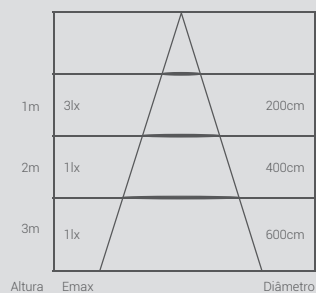

15.000 horas

IP20

Garantia 2 anos

G9 4W

Com seu tamanho reduzido e ângulo de abertura de 270°, é indicada para arandelas, luminárias decorativas e lustres, pois possui efeito impecável preservando o design da peça, já que a lâmpada não fica aparente e espalha luz em todas as direções. É perfeita para iluminar com delicadeza seu ambiente.

Equivalência 40W
Equivalência 12W

Eficiência	Fluxo Luminoso	Ângulo de radiação	Base	Frequência	Dimensão	FP	IRC
87,5lm/W	350lm	270°	G9	60Hz	16x49mm	0,5	80

LM450	LM452	LM1195	LM1196
2700K	2700K	4000K	4000K
127V	220V	127V	220V
7898600533553	7898600533577	7908163112109	7908163112116

LM451	LM453
6000K	6000K
127V	220V
7898600533560	7898600533584

15.000 horas

IP20

Garantia 1 ano

G9 COB LED 2,5W

Lâmpada com tamanho reduzido, ângulo de 320 graus é indicada para arandelas, lustres e luminarias decorativas possui um efeito impecável e uma luz homogênea. Essa lâmpada se difere por não ficar pontos de led aparentes, deixando a iluminação mais elegante e requintada.

Fluxo Luminoso	Ângulo de radiação	Base	Frequência	Dimensão	FP	IRC
220lm	320°	G9	60Hz	130x50mm	0,8	80

LM1464	LM1465	LM1466	LM1467
2700K	2700K	6500K	6500K
127V	220V	127V	220V
7908163119658	7908163119665	7908163119672	7908163119689

15.000 horas

IP20

Garantia 1 ano

G9 COB LED 4

Lâmpada com tamanho reduzido, ângulo de 320 graus é indicada para arandelas, lustres e luminarias decorativas possui um efeito impecável e uma luz homogênea. Essa lâmpada se difere por não ficar pontos de led aparentes, deixando a iluminação mais elegante e requintada.

Fluxo Luminoso	Ângulo de radiação	Base	Frequência	Dimensão	FP	IRC
320lm	320°	G9	60Hz	130x60mm	0,8	80