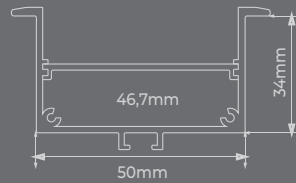

Imagens meramente ilustrativas

50mm PERFIS EMBUTIR RECUADO LED INTEGRADO

50mm CONEXÕES EMBUTIR RECUADO LED INTEGRADO

LED INTEGRADO PERFIL DE SOBREPOR

PERFIL: BRANCO
DIFUSOR: LEITOSO RECUADO

1 metro - 15W	2700K	LM1764	7908163124164
1 metro - 15W	4000K	LM1765	7908163124171
1 metro - 15W	6000K	LM1766	7908163124188
2 metro - 30W	2700K	LM1767	7908163124195
2 metro - 30W	4000K	LM1768	7908163124201
2 metro - 30W	6000K	LM1769	7908163124218
3 metro - 45W	2700K	LM1770	7908163124225
3 metro - 45W	4000K	LM1771	7908163124232
3 metro - 45W	6000K	LM1772	7908163124249