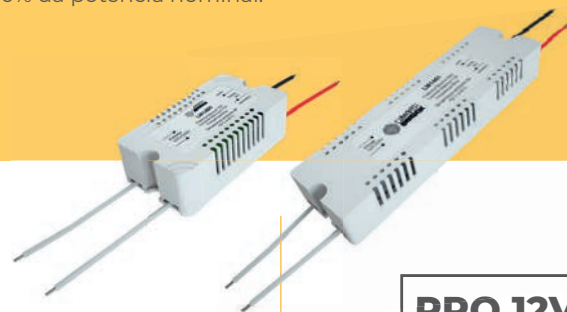

DRIVERS PRO 12V

Indicado para fazer ligações de Fitas de Led 12V na rede elétrica.

Recomendado utilizar sempre com 10% de margem de segurança em relação a potência total da ligação. Produto com um designer fino de fácil instalação e aproveitamento de espaços. Recomendado utilizar apenas 90% da potência nominal.