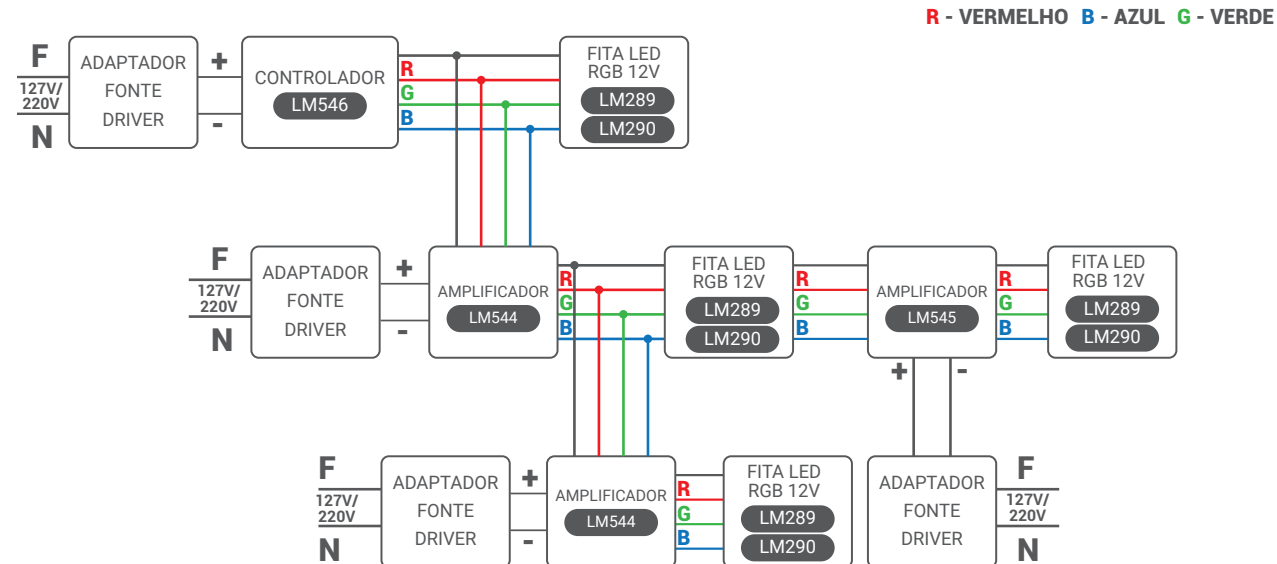

FITAS LED PROCEDIMENTOS DE LIGAÇÃO

FITAS LED RGB 12V

REDE

FITAS LED PROCEDIMENTOS DE LIGAÇÃO

AMPLIFICADOR DE DIMER OU RGB

Você pode dimerizar todo circuito com nosso amplificador com somente UMA fonte dimer.

Exemplo: Corrente de 100W basta UMA fonte dimer 60W + Amplificador+ Fonte comum complementar de 60W