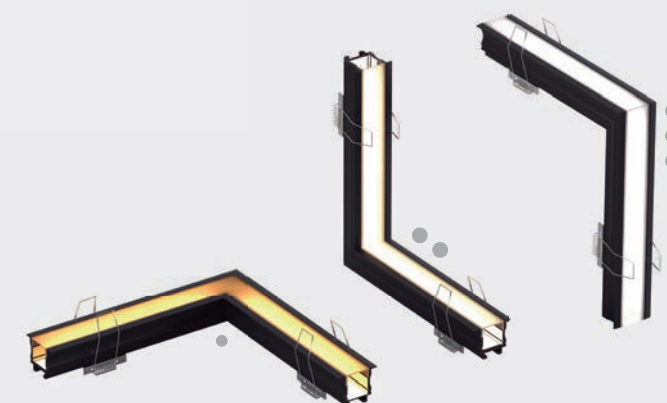

LED INTEGRADO CONECTOR 12mm

PERFIL: PRETO
DIFUSOR: FUMÊ

● Parede/Parede - 3W	2700K	LM1688	7908163123419
● Parede/Parede - 3W	4000K	LM1689	7908163123426
● Parede/Parede - 3W	6000K	LM1690	7908163123433
●● Teto/Parede - 3W	2700K	LM1706	7908163123594
●● Teto/Parede - 3W	4000K	LM1707	7908163123600
●● Teto/Parede - 3W	6000K	LM1708	7908163123617
●●● Positivo - 3W	2700K	LM1697	7908163123501
●●● Positivo - 3W	4000K	LM1698	7908163123518
●●● Positivo - 3W	6000K	LM1699	7908163123525