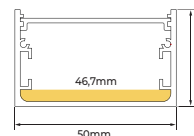

PERFIL DE SOBREPOR

PERFIL: COBRE ENVELHECIDO
DIFUSOR: LEITOSO

1 metro	LM1938	7908163125543
2 metro	LM1939	7908163125550
3 metro	LM1940	7908163125567
● Parede/Parede	LM1948	7908163125642
●● Teto/Parede	LM1947	7908163125635
●●● Positivo	LM1949	7908163125659
KIT Fixação	LM1971	7908163125710