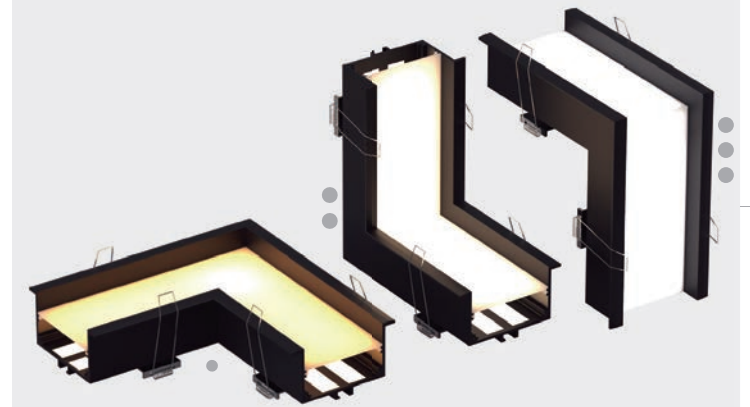

LED INTEGRADO CONECTOR 50mm

PERFIL: PRETO
DIFUSOR: LEITOSO RECUADO

● Parede/Parede - 3W	2700K	LM1794	7908163124461
● Parede/Parede - 3W	4000K	LM1795	7908163124478
● Parede/Parede - 3W	6000K	LM1796	7908163124485
●● Teto/Parede - 3W	2700K	LM1849	7908163124645
●● Teto/Parede - 3W	4000K	LM1850	7908163124652
●● Teto/Parede - 3W	6000K	LM1851	7908163124669
●●● Positivo - 3W	2700K	LM1815	7908163124553
●●● Positivo - 3W	4000K	LM1816	7908163124560
●●● Positivo - 3W	6000K	LM1817	7908163124577