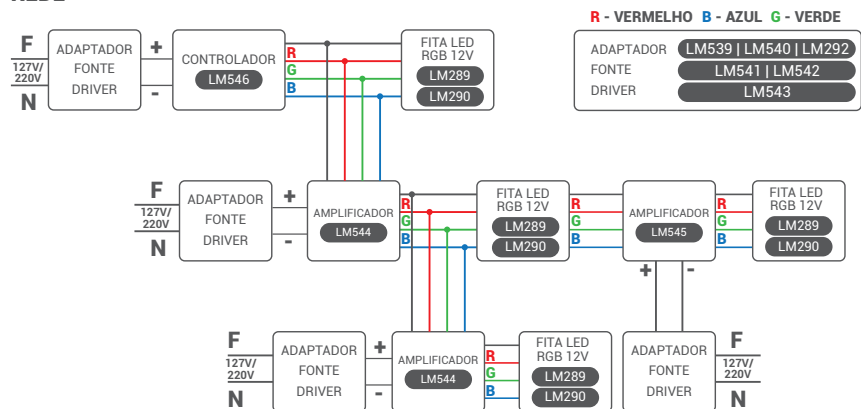

REDE

ESQUEMA DE LIGAÇÃO

FITA LED LM789

REDE

LINHA TRILHOS

A linha spots de trilhos variam de cor e potência. Versáteis, flexíveis e de fácil instalação, são soluções para grande parte dos projetos. Para iluminação decorativa ou profissional, possibilitam diversos projetos com seus respectivos acessórios.