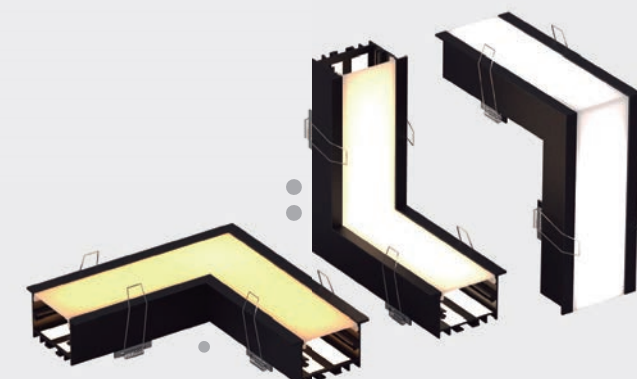

LED INTEGRADO CONECTOR 30mm

PERFIL: PRETO
DIFUSOR: LEITOSO

● Parede/Parede - 3W	2700K	LM1739	7908163123921
● Parede/Parede - 3W	4000K	LM1740	7908163123938
● Parede/Parede - 3W	6000K	LM1741	7908163123945
●● Teto/Parede - 3W	2700K	LM1758	7908163124102
●● Teto/Parede - 3W	4000K	LM1759	7908163124119
●● Teto/Parede - 3W	6000K	LM1760	7908163124126
●●● Positivo - 3W	2700K	LM1749	7908163124010
●●● Positivo - 3W	4000K	LM1750	7908163124027
●●● Positivo - 3W	6000K	LM1751	7908163124034