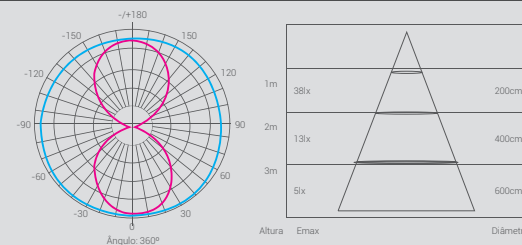

Eficiência	Fluxo Luminoso	Ângulo de radiação	Base	Frequência	Dimensão	FP	IRC
84lm/W	420lm	360°	R7S	60Hz	23,5x78mm	0,7	80

LM305

2700K

127V/220V

7898600532181