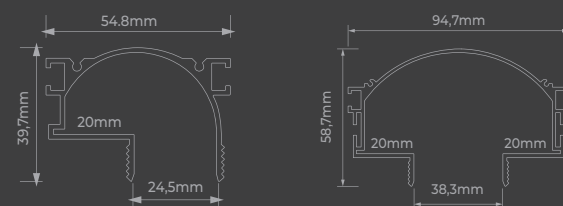

PERFIS NOFRAME