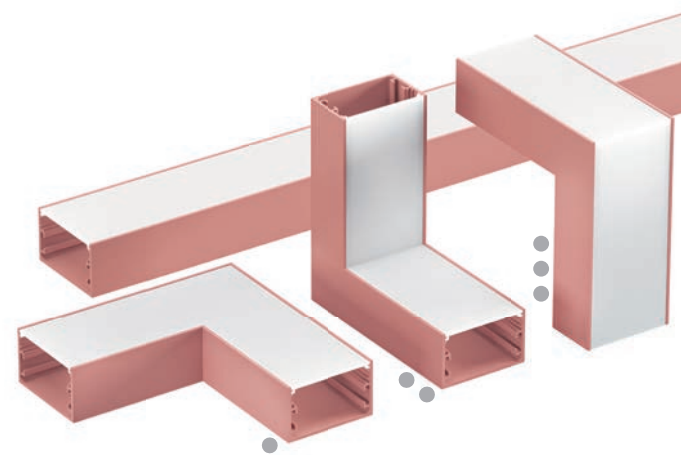

PERFIS CANTONEIRA

Fitas até 50mm

PERFIL DE SOBREPOR

PERFIL: ROSE
DIFUSOR: LEITOSO

1 metro	LM1935	7908163125512
2 metro	LM1936	7908163125529
3 metro	LM1937	7908163125536
● Parede/Parede	LM1945	7908163125611
●● Teto/Parede	LM1944	7908163125604
●●● Positivo	LM1946	7908163125628
KIT Fixação	LM1970	7908163125703