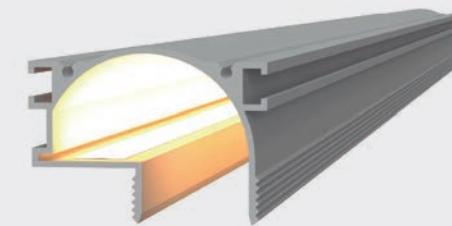

LED INTEGRADO NOFRAME UNILATERAL

PERFIL: BRANCO

1 metro - 15W	2700K	LM1873	7908163124881
1 metro - 15W	4000K	LM1874	7908163124898
1 metro - 15W	6000K	LM1875	7908163124904
2 metro - 30W	2700K	LM1876	7908163124911
2 metro - 30W	4000K	LM1877	7908163124928
2 metro - 30W	6000K	LM1878	7908163124935
3 metro - 45W	2700K	LM1879	7908163124942
3 metro - 45W	4000K	LM1880	7908163124959
3 metro - 45W	6000K	LM1881	7908163124966

- Teto Parede - 3W 2700K LM1882 7908163124973
- Teto Parede - 3W 4000K LM1883 7908163124980
- Teto Parede - 3W 6000K LM1884 7908163124997