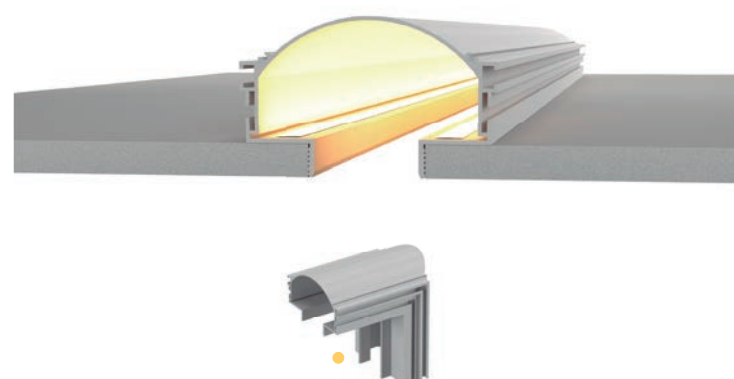

PERFIS RIPADO

Fitas até 20mm

NOFRAME UNILATERAL

PERFIL: BRANCO
TAMPAS LATERAIS: BRANCO

1 metro	LM1197	7908163112192
2 metro	LM1198	7908163112208
3 metro	LM1199	7908163112215

- | | | |
|-------------|--------|---------------|
| Teto/Parede | LM1258 | 7908163114691 |
| Kit Fixação | LM1352 | 7908163115117 |

Compatível com FITA LED BABY Pg. 64

PERFIL RIPADO

PERFIL: BRANCO

1 metro	LM1987	7908163126465
2 metro	LM1988	7908163126472
3 metro	LM1989	7908163126489

Corte: Reto
Conexão: N/A
Grau de Proteção: IP20 – Uso Interno
Fixação: Presilhas de acrílico e parafuso (Itens não inclusos).
Material: PMMA e alumínio Extrudado
Peso: 0,175Kg/M
Superfície de Instalação: Mobiliário