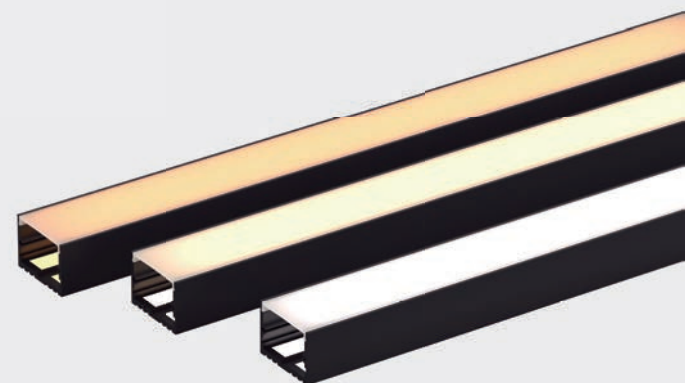

LED INTEGRADO PERFIL DE SOBREPOR

PERFIL: PRETO
DIFUSOR: LEITOSO

1 metro - 15W	2700K	LM1547	7908163122009
1 metro - 15W	4000K	LM1548	7908163122016
1 metro - 15W	6000K	LM1549	7908163122023
2 metro - 30W	2700K	LM1550	7908163122030
2 metro - 30W	4000K	LM1551	7908163122047
2 metro - 30W	6000K	LM1552	7908163122054
3 metro - 45W	2700K	LM1553	7908163122061
3 metro - 45W	4000K	LM1554	7908163122078
3 metro - 45W	6000K	LM1555	7908163122085