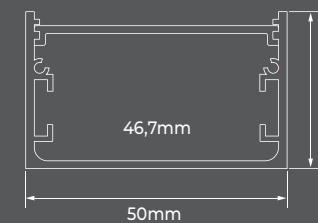

FITAS LED 127V/220V
INSTRUÇÕES

Imagens meramente ilustrativas

50mm PERFIS DE SOBREPOR

Fitas até
46,7mm

Tampas de
fechamento

IP20

Fitas até 50mm

PERFIL DE SOBREPOR