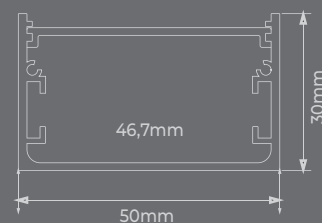

Imagens meramente ilustrativas

50mm PERFIS SOBREPOR LED INTEGRADO

50mm CONEXÕES SOBREPOR LED INTEGRADO

LED INTEGRADO PERFIL DE SOBREPOR

PERFIL: BRANCO
DIFUSOR: LEITOSO

1 metro - 15W	2700K	LM1592	7908163122450
1 metro - 15W	4000K	LM1593	7908163122467
1 metro - 15W	6000K	LM1594	7908163122474
2 metro - 30W	2700K	LM1595	7908163122481
2 metro - 30W	4000K	LM1596	7908163122498
2 metro - 30W	6000K	LM1597	7908163122504
3 metro - 45W	2700K	LM1598	7908163122511
3 metro - 45W	4000K	LM1599	7908163122528
3 metro - 45W	6000K	LM1600	7908163122535