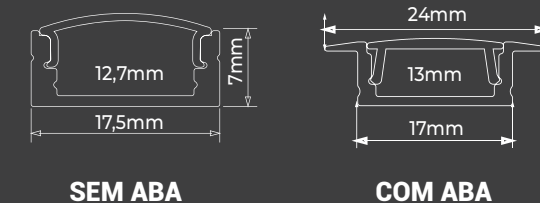

12mm PERFIS MOVELARIA

- Fitas até
  13mm
- Tampas de
  fechamento
- IP20

Fitas até 12,7mm PERFIL MOVELARIA

PERFIL: BRANCO
DIFUSOR: LEITOSO

- 1 metro | Sem aba | LM1353 | 7908163115988
- 2 metros | Sem aba | LM1354 | 7908163115995
- 3 metros | Sem aba | LM1355 | 7908163116008
- ●● 1 metro | com aba | LM1957 | 7908163125215
- ●● 2 metros | com aba | LM1958 | 7908163125222
- ●● 3 metros | com aba | LM1959 | 7908163125239

	Tampa com aba Branca 50un.	LM2223	-
	Tampa sem aba Branca 50un.	LM2225	-

Fitas até 12,7mm PERFIL MOVELARIA

PERFIL: PRETO
DIFUSOR: LEITOSO

- 1 metro | Sem aba | LM1951 | 7908163125123
- 2 metros | Sem aba | LM1952 | 7908163125130
- 3 metros | Sem aba | LM1953 | 7908163125147
- ●● 1 metro | com aba | LM1960 | 7908163125246
- ●● 2 metros | com aba | LM1961 | 7908163125253
- ●● 3 metros | com aba | LM1962 | 7908163125260

	Tampa com aba Preta 50un.	LM2224	-
	Tampa sem aba Preta 50un.	LM2226	-

Fitas até 12,7mm PERFIL MOVELARIA

PERFIL: PRETO
DIFUSOR: FUMÊ

- 1 metro | Sem aba | LM1954 | 7908163125154
- 2 metros | Sem aba | LM1955 | 7908163125161
- 3 metros | Sem aba | LM1956 | 7908163125178
- ●● 1 metro | com aba | LM1963 | 7908163125277
- ●● 2 metros | com aba | LM1964 | 7908163125284
- ●● 3 metros | com aba | LM1965 | 7908163125291

	Tampa com aba Preta 50un.	LM2224	-
	Tampa sem aba Preta 50un.	LM2226	-