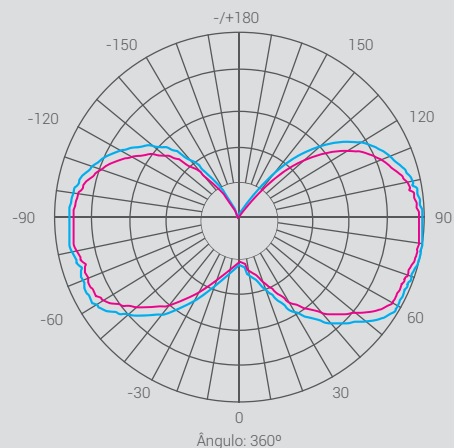

15.000 horas

IP20

Garantia 2 anos

G9 4W

Com seu tamanho reduzido e ângulo de abertura de 270°, é indicada para arandelas, luminárias decorativas e lustres, pois possui efeito impecável preservando o design da peça, já que a lâmpada não fica aparente e espalha luz em todas as direções. É perfeita para iluminar com delicadeza seu ambiente.

Equivalência 40W
Equivalência 12W

Eficiência	Fluxo Luminoso	Ângulo de radiação	Base	Frequência	Dimensão	FP	IRC
87,5lm/W	350lm	270°	G9	60Hz	16x49mm	0,5	80

LM450	LM452	LM1195	LM1196
2700K	2700K	4000K	4000K
127V	220V	127V	220V
7898600533553	7898600533577	7908163112109	7908163112116

LM451	LM453
6000K	6000K
127V	220V
7898600533560	7898600533584

15.000 horas

IP20

Garantia 1 ano

G9 COB LED 2,5W

Lâmpada com tamanho reduzido, ângulo de 320 graus é indicada para arandelas, lustres e luminarias decorativas possui um efeito impecável e uma luz homogênea. Essa lâmpada se difere por não ficar pontos de led aparentes, deixando a iluminação mais elegante e requintada.

Fluxo Luminoso	Ângulo de radiação	Base	Frequência	Dimensão	FP	IRC
220lm	320°	G9	60Hz	130x50mm	0,8	80

LM1464	LM1465	LM1466	LM1467
2700K	2700K	6500K	6500K
127V	220V	127V	220V
7908163119658	7908163119665	7908163119672	7908163119689

15.000 horas

IP20

Garantia 1 ano

G9 COB LED 4

Lâmpada com tamanho reduzido, ângulo de 320 graus é indicada para arandelas, lustres e luminarias decorativas possui um efeito impecável e uma luz homogênea. Essa lâmpada se difere por não ficar pontos de led aparentes, deixando a iluminação mais elegante e requintada.

Fluxo Luminoso	Ângulo de radiação	Base	Frequência	Dimensão	FP	IRC
320lm	320°	G9	60Hz	130x60mm	0,8	80

LM1468	LM1469	LM1470	LM1471
2700K	2700K	6500K	6500K
127V	220V	127V	220V
7908163119696	7908163119702	7908163119719	7908163119726