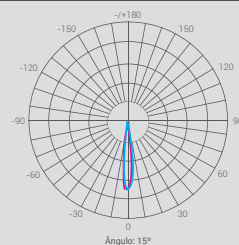

Altura	Emax	Dilâmetro
1m	3900lx	31cm
2m	934lx	68cm
3m	410lx	102cm

25.000 horas

IP20

Garantia 2 anos

AR70 4,8W REFLETORA

Iluminação decorativa de destaque. Com qualidade e eficiência, é ideal para uso em lojas, vitrines e exposições.

Equivalência 30W