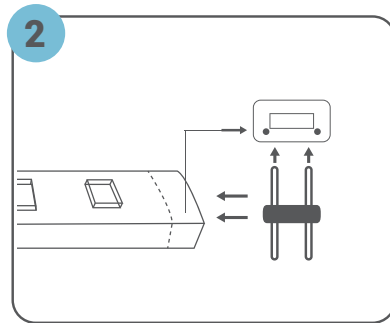

2 Encaixe o acessório do conector no outro lado, conforme a ilustração.