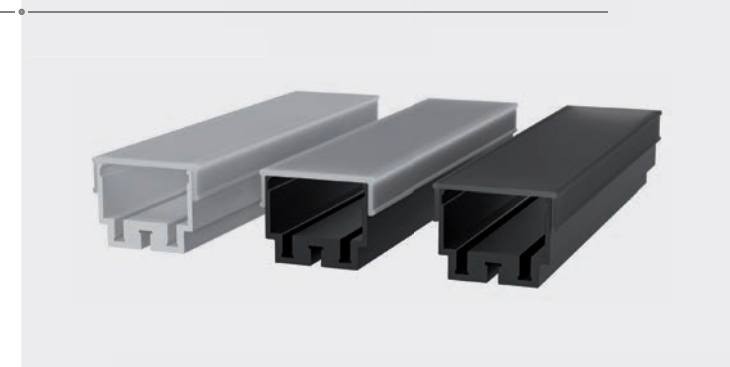

Imagens meramente ilustrativas