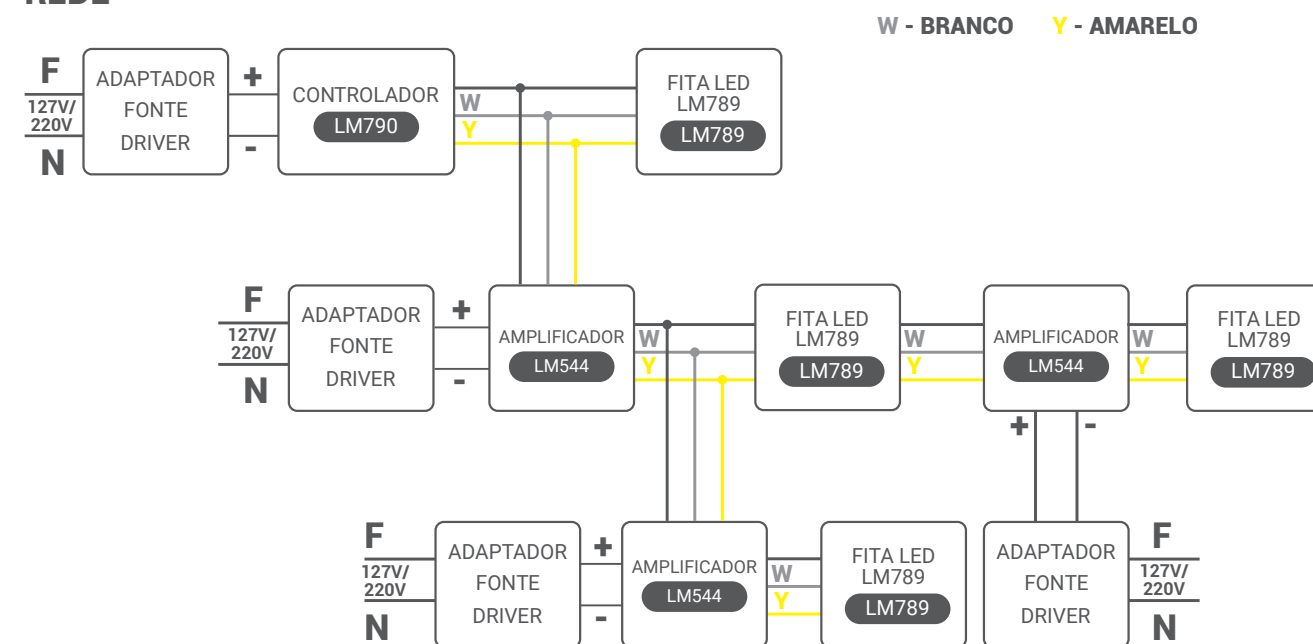

FITA LED | LM789

REDE

ATENÇÃO: É NECESSÁRIO PROCURAR UM ELETRICISTA QUALIFICADO PARA REALIZAR O SERVIÇO DE SOLDAGEM.