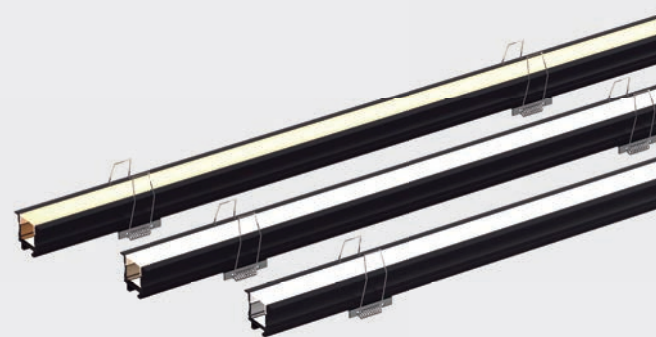

LED INTEGRADO PERFIL DE EMBUTIR

PERFIL: PRETO
DIFUSOR: LEITOSO

1 metro - 15W	2700K	LM1664	7908163123174
1 metro - 15W	4000K	LM1665	7908163123181
1 metro - 15W	6000K	LM1666	7908163123198
2 metro - 30W	2700K	LM1667	7908163123204
2 metro - 30W	4000K	LM1668	7908163123211
2 metro - 30W	6000K	LM1669	7908163123228
3 metro - 45W	2700K	LM1670	7908163123235
3 metro - 45W	4000K	LM1671	7908163123242
3 metro - 45W	6000K	LM1672	7908163123259