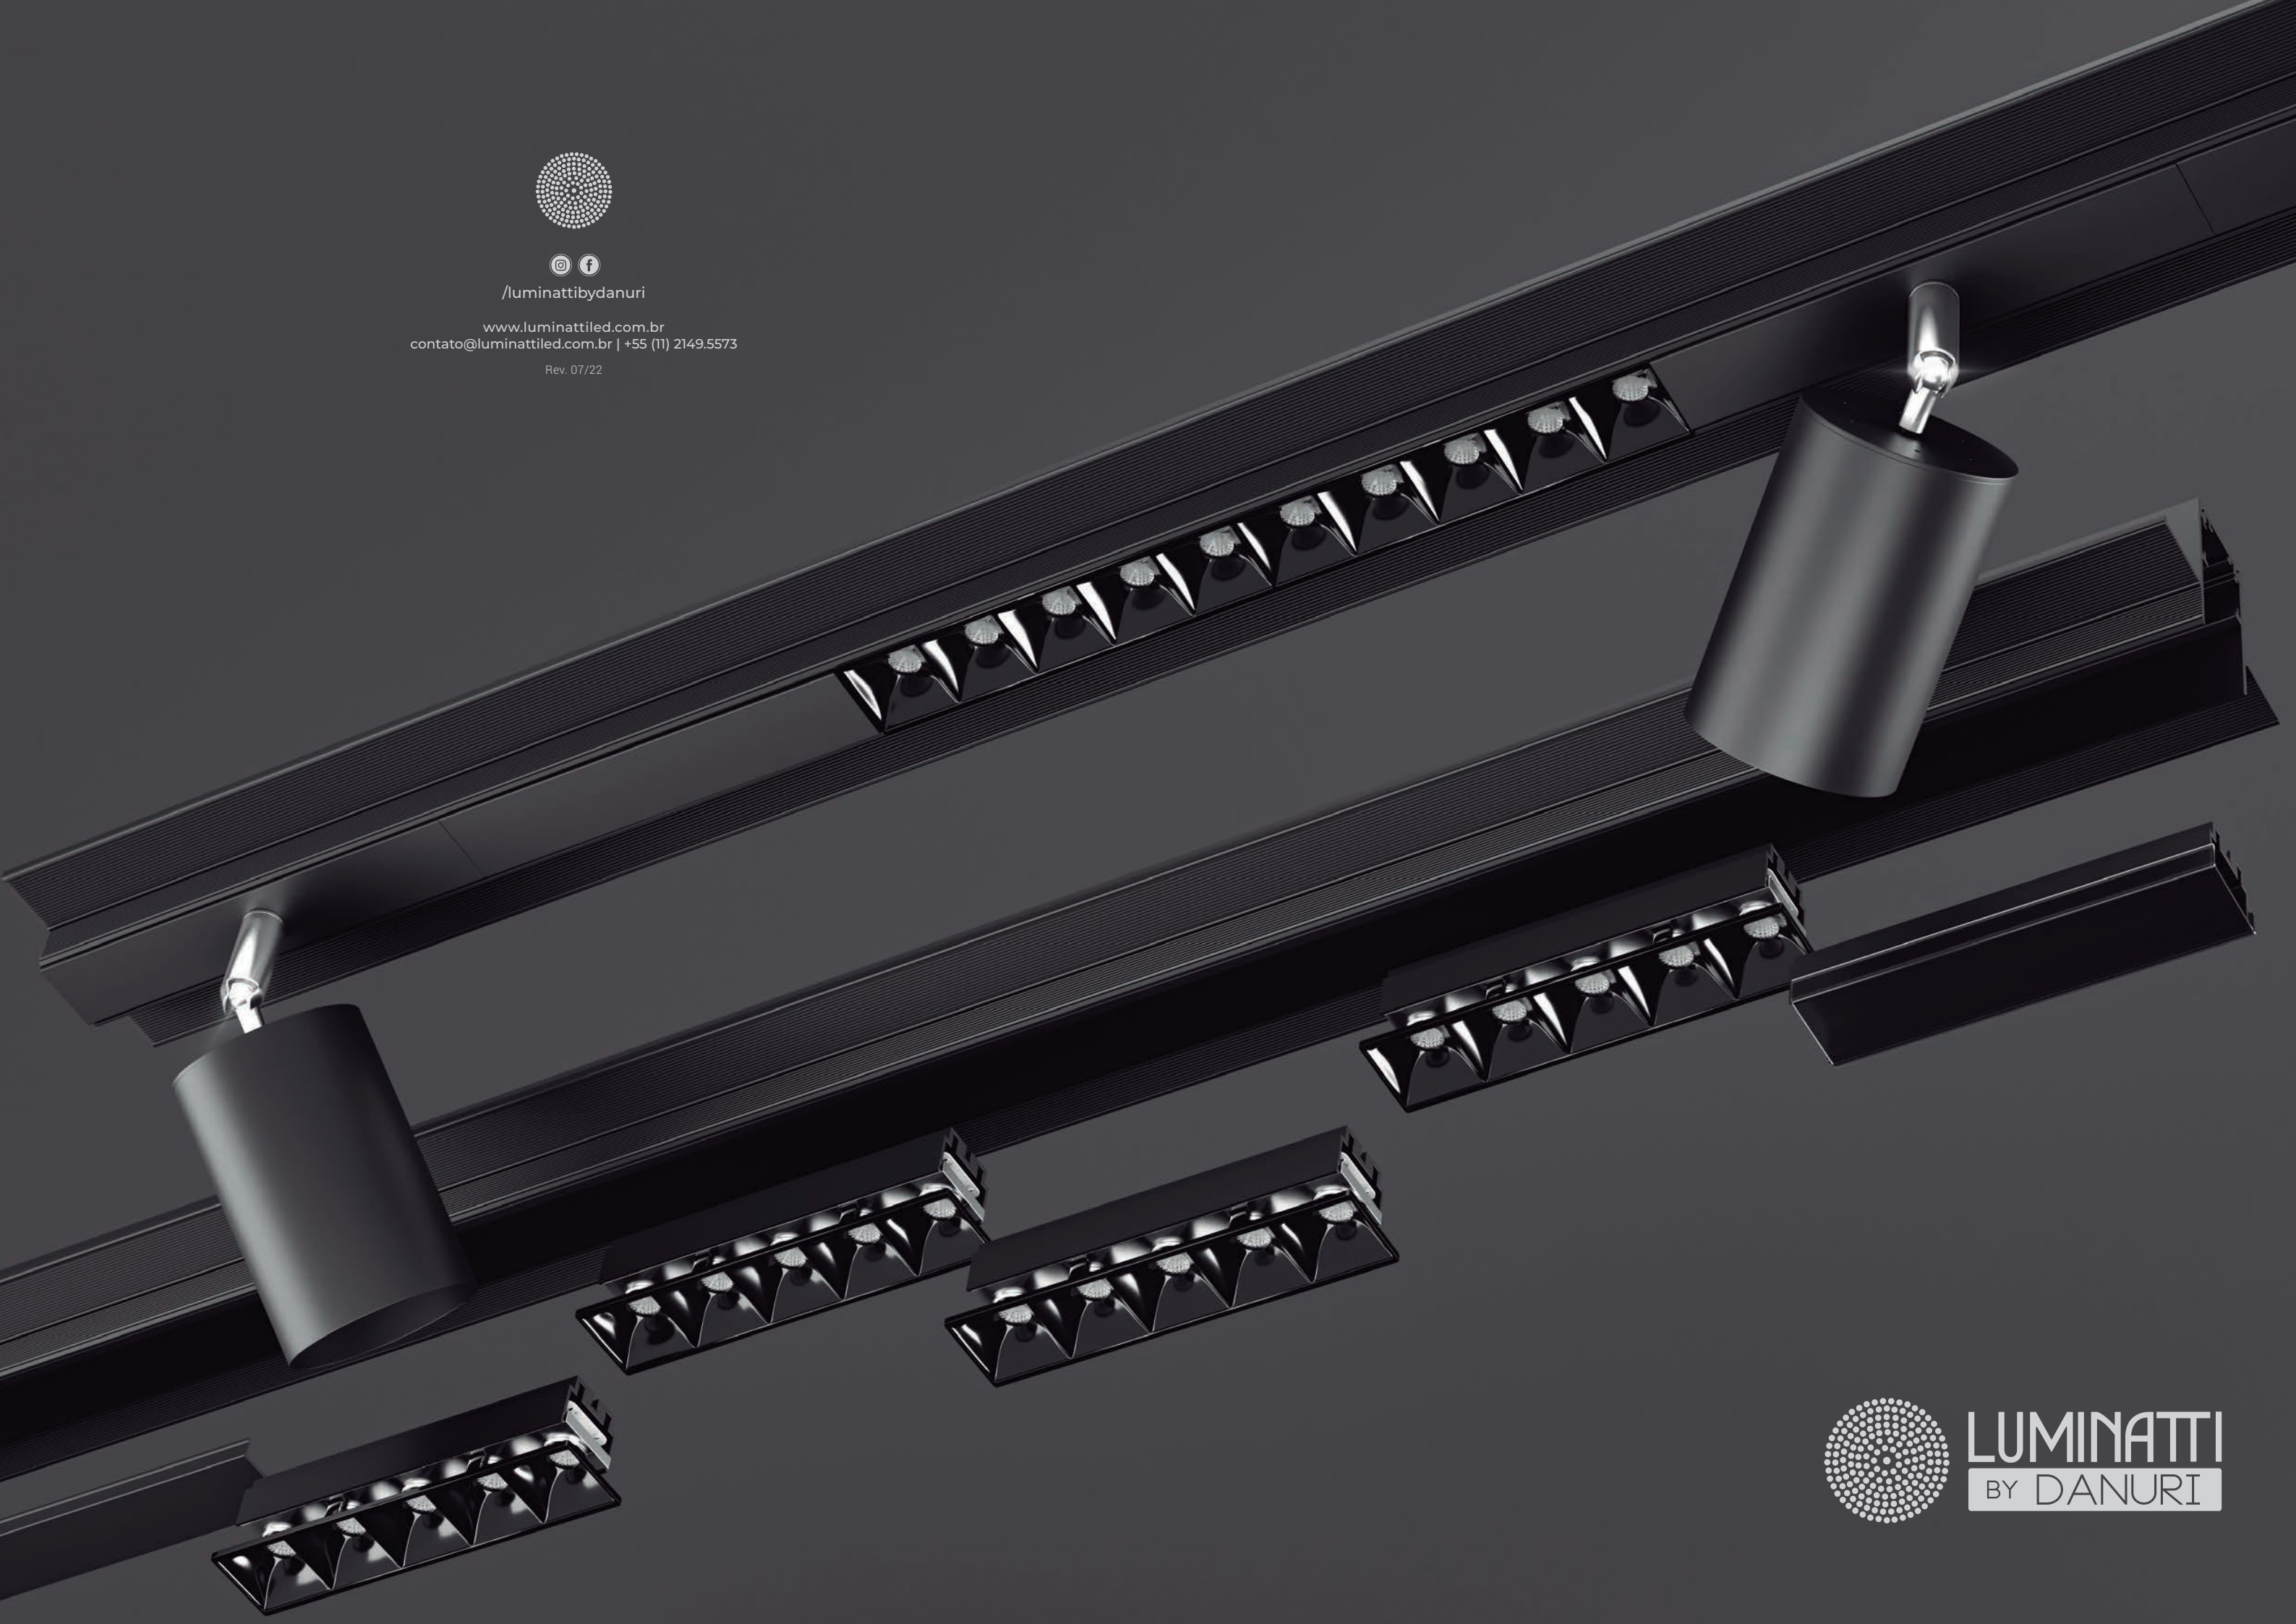

/luminattibydanuri

www.luminattiled.com.br
contato@luminattiled.com.br | +55 (11) 2149.5573

Rev. 07/22

LUMINATTI
BY DANURI