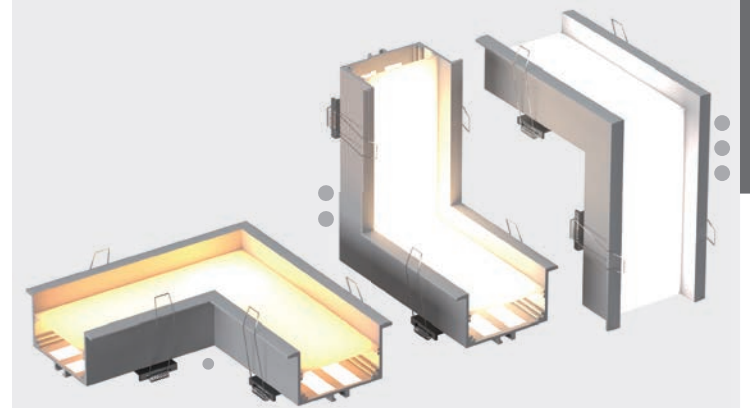

LED INTEGRADO CONECTOR 50mm

PERFIL: BRANCO
DIFUSOR: LEITOSO RECUADO

● Parede/Parede - 3W	2700K	LM1791	7908163124430
● Parede/Parede - 3W	4000K	LM1792	7908163124447
● Parede/Parede - 3W	6000K	LM1793	7908163124454
●● Teto/Parede - 3W	2700K	LM1822	7908163124614
●● Teto/Parede - 3W	4000K	LM1847	7908163124621
●● Teto/Parede - 3W	6000K	LM1848	7908163124638
●●● Positivo - 3W	2700K	LM1800	7908163124522
●●● Positivo - 3W	4000K	LM1813	7908163124539
●●● Positivo - 3W	6000K	LM1814	7908163124546