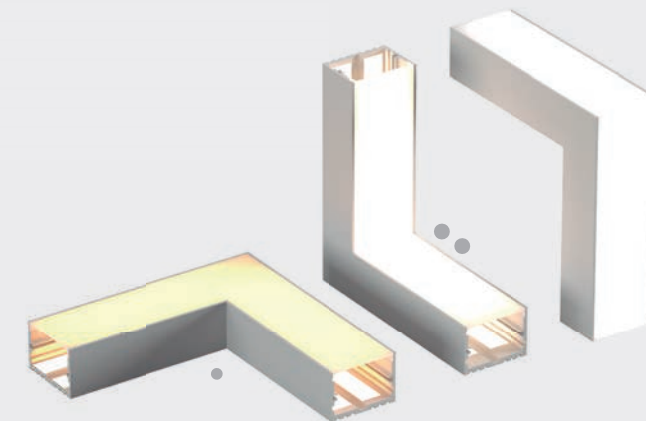

LED INTEGRADO CONECTOR 30mm

PERFIL: BRANCO
DIFUSOR: LEITOSO

● Parede/Parede - 3W	2700K	LM1565	7908163122184
● Parede/Parede - 3W	4000K	LM1566	7908163122191
● Parede/Parede - 3W	6000K	LM1567	7908163122207
●● Teto/Parede - 3W	2700K	LM1583	7908163122368
●● Teto/Parede - 3W	4000K	LM1584	7908163122375
●● Teto/Parede - 3W	6000K	LM1585	7908163122382
●●● Positivo - 3W	2700K	LM1574	7908163122276
●●● Positivo - 3W	4000K	LM1575	7908163122283
●●● Positivo - 3W	6000K	LM1576	7908163122290