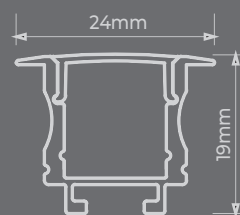

12mm PERFIS EMBUTIR LED INTEGRADO