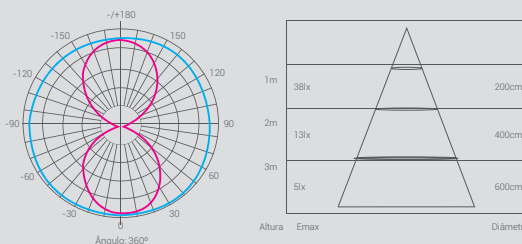

Eficiência	Fluxo Luminoso	Ângulo de radiação	Base	Frequência	Dimensão	FP	IRC
80lm/W	640lm	360°	R7S	60Hz	22,5x118mm	0,7	80

LM306

2700K

127V/220V

7898600532198