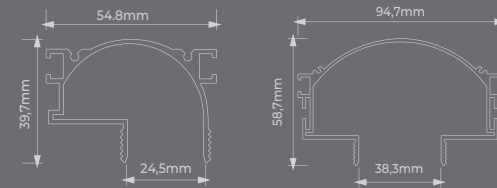

PERFIS NOFRAME LED INTEGRADO