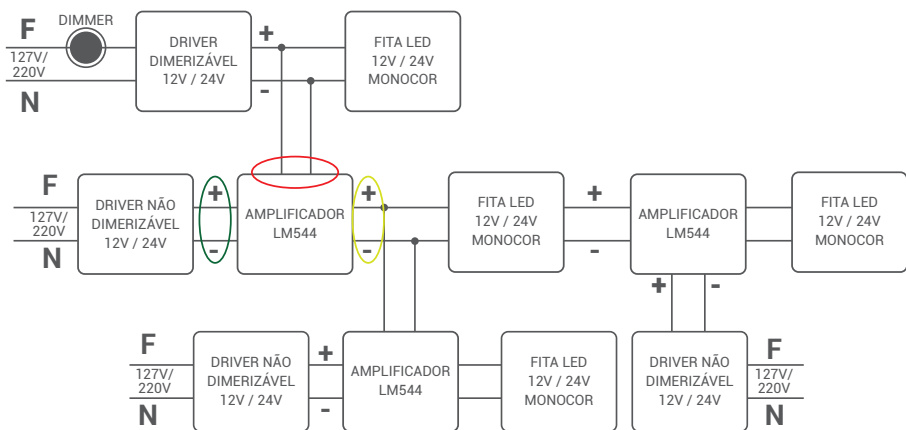

AMPLIFICADOR DE DIMER OU RGB

Você pode dimerizar todo circuito com nosso amplificador com somente UMA fonte dimer.

Exemplo: Corrente de 100W basta UMA fonte dimer 60W + Amplificador+ Fonte comum complementar 60W