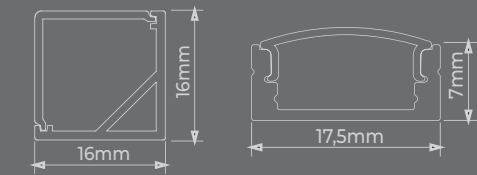

PERFIS CANTONEIRA MOVELARIA