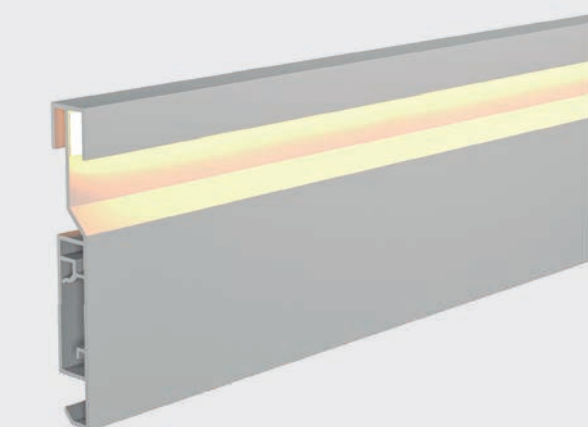

Imagens meramente ilustrativas