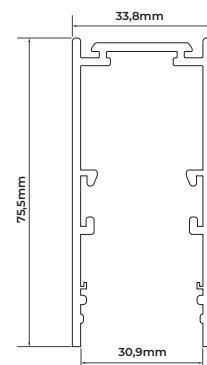

BASE SOBREPOR

1 metro - Branco	LM2115	7908163127707
2 metro - Branco	LM2116	7908163127714
3 metro - Branco	LM2117	7908163127721
1 metro - Preto	LM2118	7908163127738
2 metro - Preto	LM2119	7908163127745
3 metro - Preto	LM2120	7908163127752