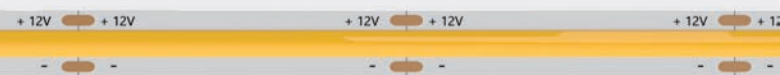

LM2027 2700K 7908163126878

5 METROS

COB

LM1360 2700K 7908163118569

DRIVERS SLIM 12V

Indicado para fazer ligações de Fitas de Led 12V na rede elétrica.

Recomendado utilizar sempre com 10% de margem de segurança em relação a potência total da ligação. Produto com um design fino de fácil instalação e aproveitamento de espaços. Recomendado utilizar apenas 90% da potência nominal.