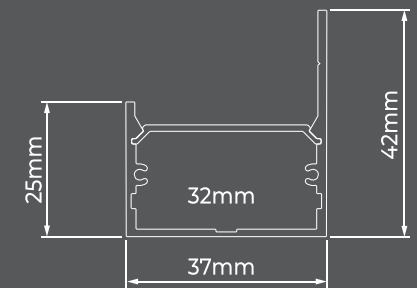

30mm PERFIL SANCA RODATETO

Fitas até 32mm

Tampas de fechamento

IP20

Fitas até 32mm

PERFIL SANCA

PERFIL: BRANCO
DIFUSOR: LEITOSO

1 metro	LM1972	7908163126243
2 metro	LM1973	7908163126250
3 metro	LM1974	7908163126267

Corte: Reto

Grau de Proteção: IP20 – Uso Interno

Fixação: Presilhas de acrílico e parafuso

Material: PMMA e alumínio Extrudado

Fitas até 32mm

PERFIL SANCA

PERFIL: PRETO
DIFUSOR: LEITOSO

1 metro	LM1975	7908163126274
2 metro	LM1976	7908163126281
3 metro	LM1977	7908163126298

Corte: Reto

Grau de Proteção: IP20 – Uso Interno

Fixação: Presilhas de acrílico e parafuso

Material: PMMA e alumínio Extrudado

Fitas até 32mm

PERFIL SANCA

PERFIL: PRETO
DIFUSOR: FUMÊ

1 metro	LM1978	7908163126304
2 metro	LM1979	7908163126311
3 metro	LM1980	7908163126328

Corte: Reto

Grau de Proteção: IP20 – Uso Interno

Fixação: Presilhas de acrílico e parafuso

Material: PMMA e alumínio Extrudado

Imagens meramente ilustrativas