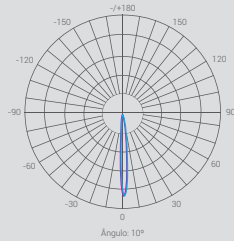

Equivalência
60W

Eficiência	Fluxo Luminoso	Intensidade Luminosa	Ângulo de radiação	Base	Frequência	Dimensão	FP	IRC
53,3lm/W	640lm	12000cd	10°	GU10	60Hz	111x73mm	0,7	80

LM307
2700K
127V/220V
7898600532204

Altura	Eimax	Dilâmetro
1m	9900lx	31cm
2m	934lx	68cm
3m	410lx	102cm

REFLETORA DIMERIZÁVEL AR111 REFLETORA 12W

Para quem busca perfeição é totalmente adequada sua decoração com o efeito de marcação bem aparente. Seu corpo refletor com o sistema craquelado repassa o efeito cênico que todos buscam. O cone de luz perfeito, além da cor da luz em 2700k e fecho de 10°, ilumina distâncias de até 8 metros.