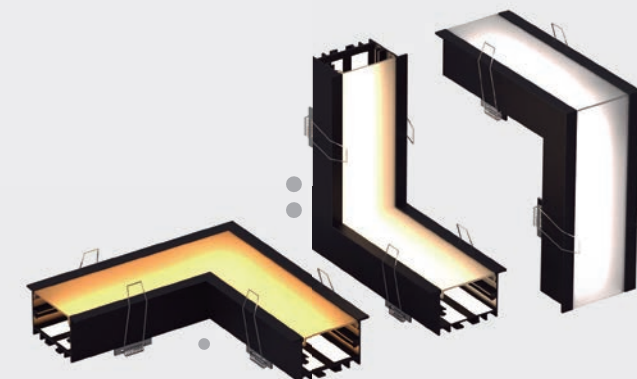

LED INTEGRADO CONECTOR 30mm

PERFIL: PRETO
DIFUSOR: FUMÊ

● Parede/Parede - 3W	2700K	LM1742	7908163123952
● Parede/Parede - 3W	4000K	LM1743	7908163123969
● Parede/Parede - 3W	6000K	LM1744	7908163123976
●● Teto/Parede - 3W	2700K	LM1761	7908163124133
●● Teto/Parede - 3W	4000K	LM1762	7908163124140
●● Teto/Parede - 3W	6000K	LM1763	7908163124157
●●● Positivo - 3W	2700K	LM1752	7908163124041
●●● Positivo - 3W	4000K	LM1753	7908163124058
●●● Positivo - 3W	6000K	LM1754	7908163124065