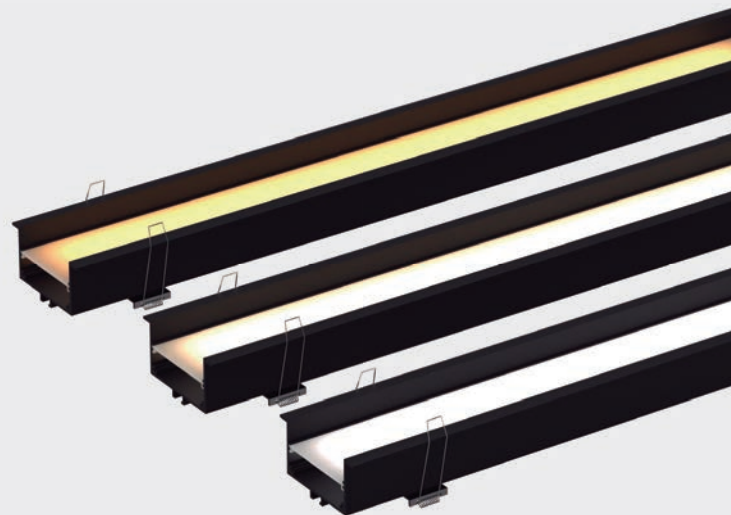

Imagens meramente ilustrativas

50mm PERFIS EMBUTIR RECUADO LED INTEGRADO

50mm CONEXÕES EMBUTIR RECUADO LED INTEGRADO

LED INTEGRADO PERFIL DE SOBREPOR

PERFIL: BRANCO
DIFUSOR: LEITOSO RECUADO

1 metro - 15W	2700K	LM1764	7908163124164
1 metro - 15W	4000K	LM1765	7908163124171
1 metro - 15W	6000K	LM1766	7908163124188
2 metro - 30W	2700K	LM1767	7908163124195
2 metro - 30W	4000K	LM1768	7908163124201
2 metro - 30W	6000K	LM1769	7908163124218
3 metro - 45W	2700K	LM1770	7908163124225
3 metro - 45W	4000K	LM1771	7908163124232
3 metro - 45W	6000K	LM1772	7908163124249

LED INTEGRADO PERFIL DE SOBREPOR

PERFIL: PRETO
DIFUSOR: LEITOSO RECUADO

1 metro - 15W	2700K	LM1773	7908163124256
1 metro - 15W	4000K	LM1774	7908163124263
1 metro - 15W	6000K	LM1775	7908163124270
2 metro - 30W	2700K	LM1776	7908163124287
2 metro - 30W	4000K	LM1777	7908163124294
2 metro - 30W	6000K	LM1778	7908163124300
3 metro - 45W	2700K	LM1779	7908163124317
3 metro - 45W	4000K	LM1780	7908163124324
3 metro - 45W	6000K	LM1781	7908163124331