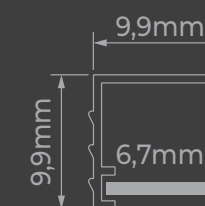

PERFIS RIPADO