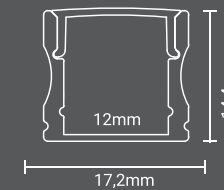

Fitas até 12mm

Tampas de fechamento

IP20

Fitas até 12mm

PERFIL DE SOBREPOR

PERFIL: BRANCO
DIFUSOR: LEITOSO

1 metro	LM974	7908163104159
2 metro	LM975	7908163104166
3 metro	LM1109	7908163109871

● Parede/Parede	LM977	7908163104180
●● Teto/Parede	LM976	7908163104173
●●● Positivo	LM1124	7908163111089
KIT Fixação	LM1099	7908163109468

📦 Tampa Branca 50un.	LM2213	-

Fitas até 12mm

PERFIL DE SOBREPOR

PERFIL: PRETO
DIFUSOR: LEITOSO

1 metro	LM1266	7908163115131
2 metro	LM1268	7908163115155
3 metro	LM1312	7908163115599

● Parede/Parede	LM1272	7908163115193
●● Teto/Parede	LM1270	7908163115179
●●● Positivo	LM1324	7908163115711
KIT Fixação	LM1308	7908163115551

📦 Tampa Preta 50un.	LM2214	-

Fitas até 12mm

PERFIL DE SOBREPOR

PERFIL: PRETO
DIFUSOR: FUMÊ

1 metro	LM1265	7908163115124
2 metro	LM1267	7908163115148
3 metro	LM1311	7908163115582

● Parede/Parede	LM1271	7908163115186
●● Teto/Parede	LM1269	7908163115162
●●● Positivo	LM1323	7908163115704
KIT Fixação	LM1308	7908163115551

📦 Tampa Preta 50un.	LM2214	-