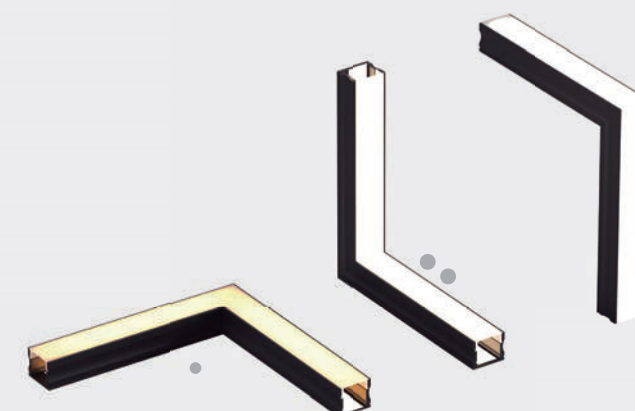

LED INTEGRADO CONECTOR 12mm

PERFIL: PRETO
DIFUSOR: LEITOSO

● Parede/Parede - 3W	2700K	LM1511	7908163121675
● Parede/Parede - 3W	4000K	LM1512	7908163121682
● Parede/Parede - 3W	6000K	LM1513	7908163121699
●● Teto/Parede - 3W	2700K	LM1532	7908163121859
●● Teto/Parede - 3W	4000K	LM1533	7908163121866
●● Teto/Parede - 3W	6000K	LM1534	7908163121873
●●● Positivo - 3W	2700K	LM1520	7908163121767
●●● Positivo - 3W	4000K	LM1521	7908163121774
●●● Positivo - 3W	6000K	LM1522	7908163121781