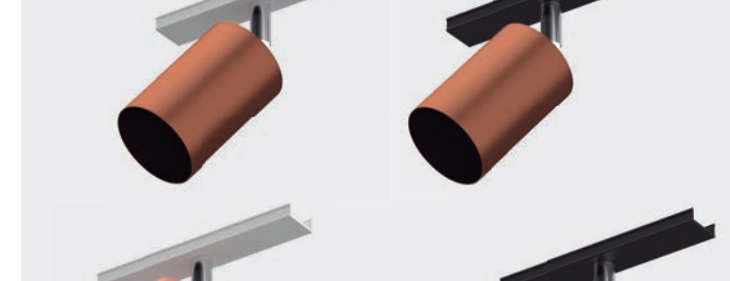

Imagens meramente ilustrativas