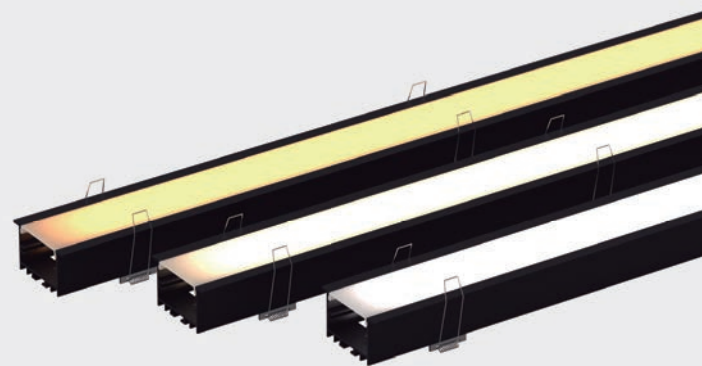

LED INTEGRADO PERFIL DE EMBUTIR

PERFIL: PRETO
DIFUSOR: LEITOSO

1 metro - 15W	2700K	LM1718	7908163123716
1 metro - 15W	4000K	LM1719	7908163123723
1 metro - 15W	6000K	LM1720	7908163123730
2 metro - 30W	2700K	LM1721	7908163123747
2 metro - 30W	4000K	LM1722	7908163123754
2 metro - 30W	6000K	LM1723	7908163123761
3 metro - 45W	2700K	LM1724	7908163123778
3 metro - 45W	4000K	LM1725	7908163123785
3 metro - 45W	6000K	LM1726	7908163123792