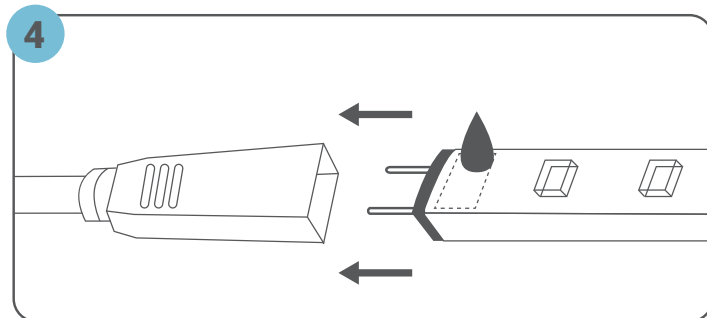

4 Depois do teste, aplique o gel de silicone isolante na ponta da FITA LED e faça a junção entre as duas partes.