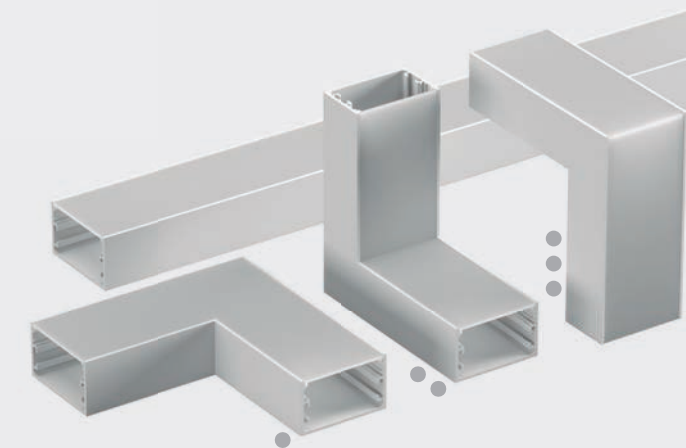

PERFIL EMBUTIR

PERFIL SOBREPOR

LED INTEGRADO

SISTEMA MODULAR

DOT-LIGHT

FITAS LED 12V/24V

FITAS LED 127V/220V

INSTRUÇÕES

Imagens meramente ilustrativas