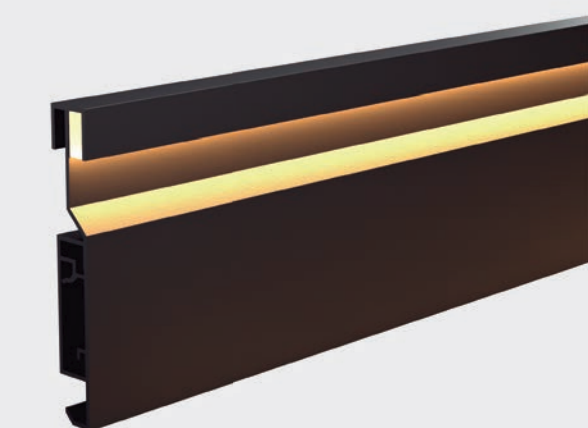

Imagens meramente ilustrativas