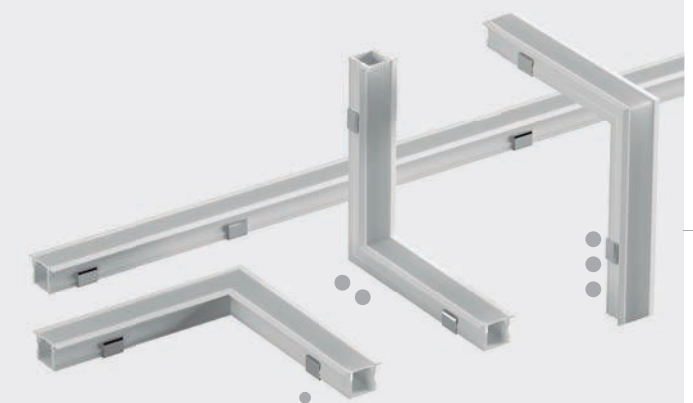

- 
 Fitas até
13mm
- 
 Tampas de
fechamento
- 
 IP20

PRESILHA SOB PRESSÃO PERFIL DE EMBUTIR FAMÍLIA ECO

PERFIL: BRANCO
DIFUSOR: LEITOSO

1 metro	LM2086	7908163127462
2 metro	LM2087	7908163127479
3 metro	LM2088	7908163127486
● Parede/Parede	LM2137	7908163128087
●● Teto/Parede	LM2138	7908163128155
●●● Positivo	LM2136	7908163128070
KIT Fixação	Consultar	