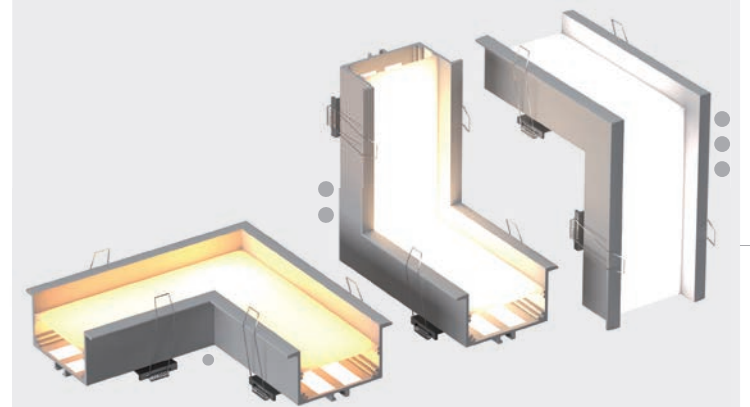

LED INTEGRADO CONECTOR 50mm

PERFIL: PRETO
DIFUSOR: FUMÊ RECUADO

● Parede/Parede - 3W	2700K	LM1797	7908163124492
● Parede/Parede - 3W	4000K	LM1798	7908163124508
● Parede/Parede - 3W	6000K	LM1799	7908163124515
●● Teto/Parede - 3W	2700K	LM1852	7908163124676
●● Teto/Parede - 3W	4000K	LM1853	7908163124683
●● Teto/Parede - 3W	6000K	LM1854	7908163124690
●●● Positivo - 3W	2700K	LM1818	7908163124584
●●● Positivo - 3W	4000K	LM1819	7908163124591
●●● Positivo - 3W	6000K	LM1821	7908163124607