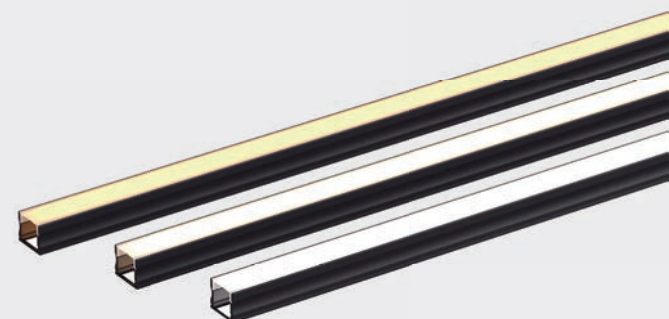

12mm CONEXÕES SOBREPOR LED INTEGRADO

LED INTEGRADO PERFIL DE SOBREPOR

PERFIL: BRANCO
DIFUSOR: LEITOSO

1 metro - 15W	2700K	LM1481	7908163121378
1 metro - 15W	4000K	LM1482	7908163121385
1 metro - 15W	6000K	LM1483	7908163121392
2 metro - 30W	2700K	LM1484	7908163121408
2 metro - 30W	4000K	LM1485	7908163121415
2 metro - 30W	6000K	LM1486	7908163121422
3 metro - 45W	2700K	LM1487	7908163121439
3 metro - 45W	4000K	LM1488	7908163121446
3 metro - 45W	6000K	LM1489	7908163121453

LED INTEGRADO PERFIL DE SOBREPOR

PERFIL: PRETO
DIFUSOR: LEITOSO

1 metro - 15W	2700K	LM1490	7908163121460
1 metro - 15W	4000K	LM1491	7908163121477
1 metro - 15W	6000K	LM1492	7908163121484
2 metro - 30W	2700K	LM1493	7908163121491
2 metro - 30W	4000K	LM1494	7908163121507
2 metro - 30W	6000K	LM1495	7908163121514
3 metro - 45W	2700K	LM1496	7908163121521
3 metro - 45W	4000K	LM1497	7908163121538
3 metro - 45W	6000K	LM1498	7908163121545