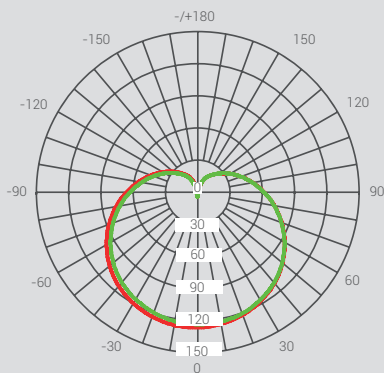

Altura	Emax	Diâmetro
1m	100lx	200cm
2m	26lx	400cm
3m	12lx	600cm

LINHA MILAN

A Linha Milan é ideal para quem busca um ambiente mais elegante e ao mesmo tempo aconchegante. É uma junção de design e conforto.