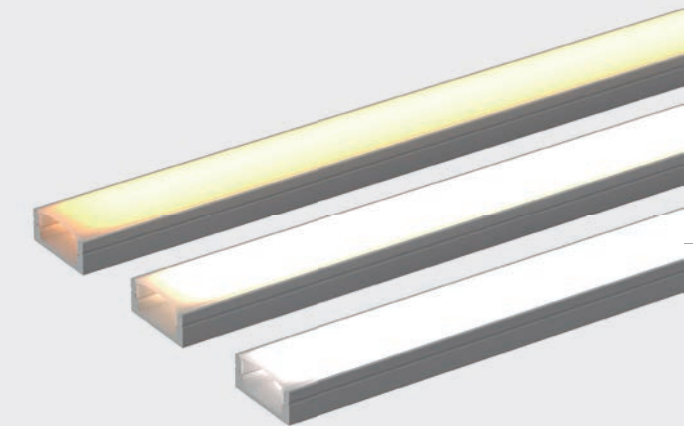

LED INTEGRADO MOVELARIA 12mm

PERFIL: BRANCO
DIFUSOR: LEITOSO

1 metro - 15W	2700K	LM1855	7908163124706
1 metro - 15W	4000K	LM1856	7908163124713
1 metro - 15W	6000K	LM1857	7908163124720
2 metro - 30W	2700K	LM1858	7908163124737
2 metro - 30W	4000K	LM1859	7908163124744
2 metro - 30W	6000K	LM1860	7908163124751
3 metro - 45W	2700K	LM1861	7908163124768
3 metro - 45W	4000K	LM1862	7908163124775
3 metro - 45W	6000K	LM1863	7908163124782