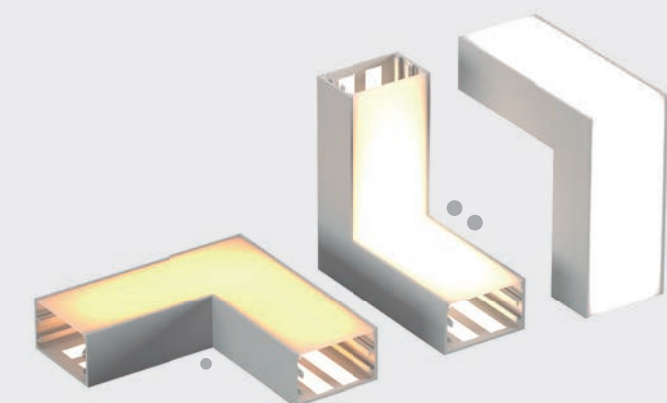

LED INTEGRADO CONECTOR 50mm

PERFIL: BRANCO
DIFUSOR: LEITOSO

● Parede/Parede - 3W	2700K	LM1619	7908163122726
● Parede/Parede - 3W	4000K	LM1620	7908163122733
● Parede/Parede - 3W	6000K	LM1621	7908163122740
●● Teto/Parede - 3W	2700K	LM1637	7908163122900
●● Teto/Parede - 3W	4000K	LM1638	7908163122917
●● Teto/Parede - 3W	6000K	LM1639	7908163122924
●●● Positivo - 3W	2700K	LM1628	7908163122818
●●● Positivo - 3W	4000K	LM1629	7908163122825
●●● Positivo - 3W	6000K	LM1630	7908163122832