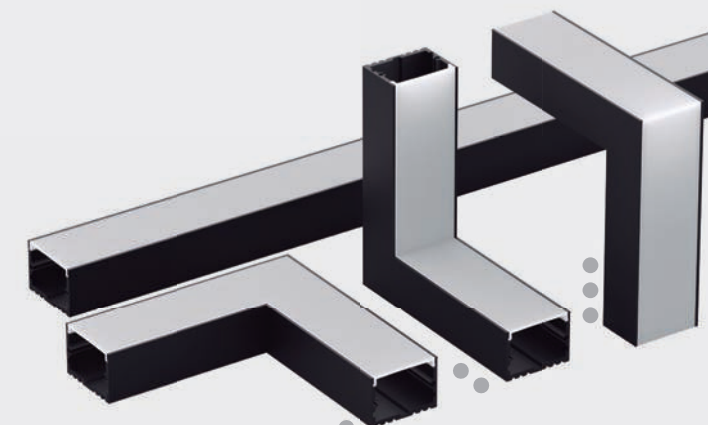

PERFIL EMBUTIR

PERFIL SOBREPOR

LED INTEGRADO

SISTEMA MODULAR

DOT-LIGHT

FITAS LED 12V/24V

FITAS LED 127V/220V

INSTRUÇÕES

Imagens meramente ilustrativas