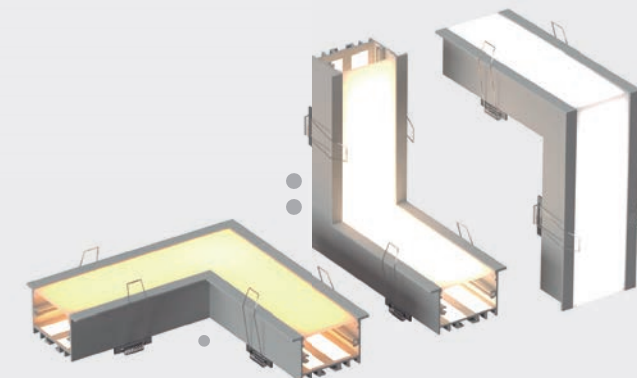

LED INTEGRADO CONECTOR 30mm

PERFIL: BRANCO
DIFUSOR: LEITOSO

● Parede/Parede - 3W	2700K	LM1736	7908163123891
● Parede/Parede - 3W	4000K	LM1737	7908163123907
● Parede/Parede - 3W	6000K	LM1738	7908163123914
●● Teto/Parede - 3W	2700K	LM1755	7908163124072
●● Teto/Parede - 3W	4000K	LM1756	7908163124089
●● Teto/Parede - 3W	6000K	LM1757	7908163124096
●●● Positivo - 3W	2700K	LM1745	7908163123983
●●● Positivo - 3W	4000K	LM1746	7908163123990
●●● Positivo - 3W	6000K	LM1748	7908163124003