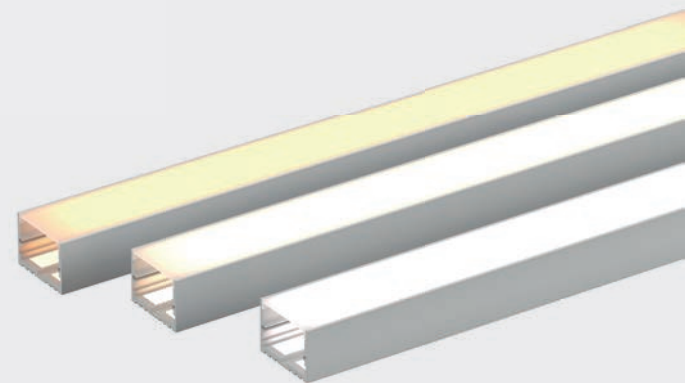

Imagens meramente ilustrativas

30mm PERFIS SOBREPOR LED INTEGRADO

30mm CONEXÕES SOBREPOR LED INTEGRADO

LED INTEGRADO PERFIL DE SOBREPOR

PERFIL: BRANCO
DIFUSOR: LEITOSO

1 metro - 15W	2700K	LM1538	7908163121910
1 metro - 15W	4000K	LM1539	7908163121927
1 metro - 15W	6000K	LM1540	7908163121934
2 metro - 30W	2700K	LM1541	7908163121941
2 metro - 30W	4000K	LM1542	7908163121958
2 metro - 30W	6000K	LM1543	7908163121965
3 metro - 45W	2700K	LM1544	7908163121972
3 metro - 45W	4000K	LM1545	7908163121989
3 metro - 45W	6000K	LM1546	7908163121996