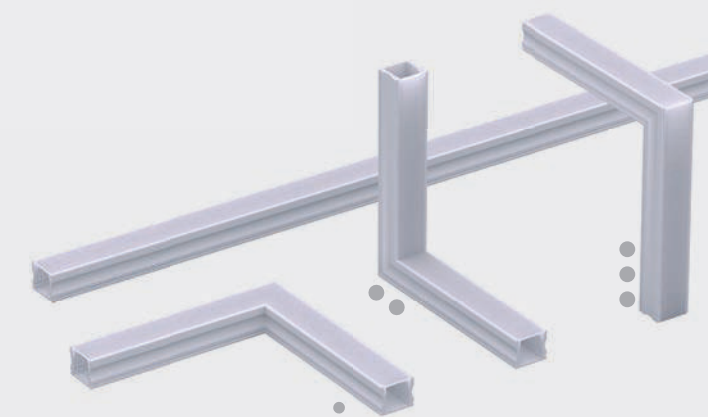

LED INTEGRADO