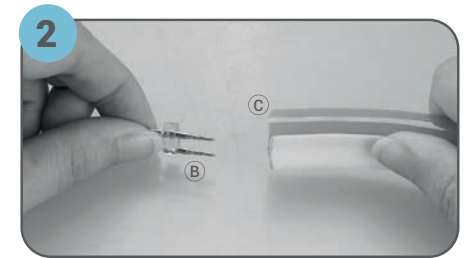

2 Encaixe o PINO com a FITA LED NEON.