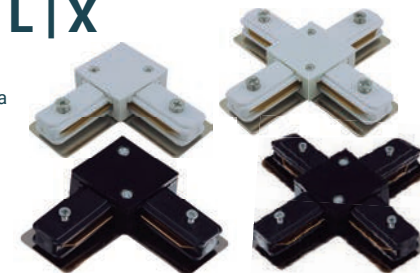

CONECTORES L | X

PARA TRILHO 2 FIOS

Permite que a régua adquira a forma na parede ou teto.

Plástico e
Alumínio

Tensão Máx.	Corrente Máx.
250V	10A

LM942	LM943	LM944	LM945
CONECTOR L	CONECTOR L	CONECTOR X	CONECTOR X
BRANCO	PRETO	BRANCO	PRETO
7908163103930	7908163103749	7908163103756	7908163103763