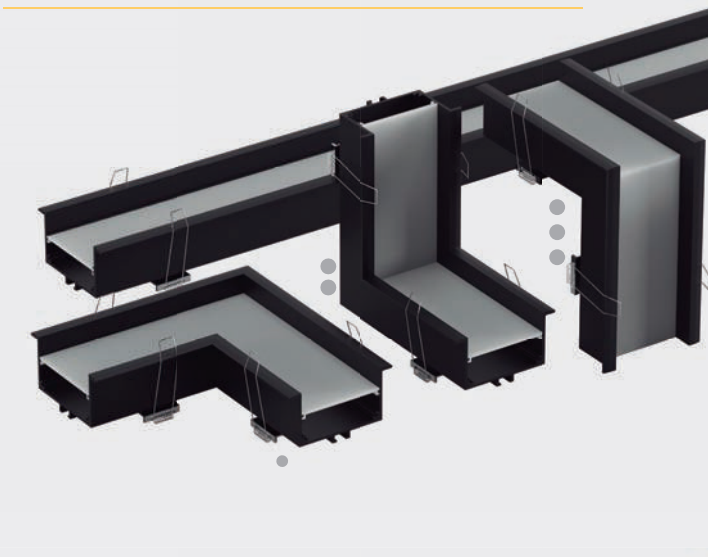

● Parede/Parede	LM1832	7908163119214
●● Teto/Parede	LM1831	7908163119207
●●● Positivo	LM1833	7908163119221
KIT Fixação	LM1843	7908163119320

Tampa Preta 50un.	LM2220	-
Suporte de mola 50un.	LM2228	-

PERFIS NOFRAME