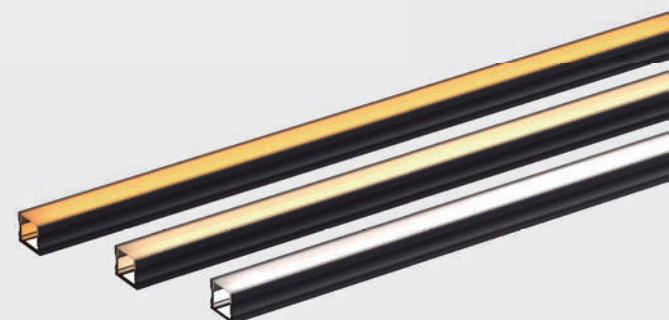

12mm CONEXÕES SOBREPOR LED INTEGRADO

LED INTEGRADO PERFIL DE SOBREPOR

PERFIL: BRANCO
DIFUSOR: LEITOSO

1 metro - 15W	2700K	LM1481	7908163121378
1 metro - 15W	4000K	LM1482	7908163121385
1 metro - 15W	6000K	LM1483	7908163121392
2 metro - 30W	2700K	LM1484	7908163121408
2 metro - 30W	4000K	LM1485	7908163121415
2 metro - 30W	6000K	LM1486	7908163121422
3 metro - 45W	2700K	LM1487	7908163121439
3 metro - 45W	4000K	LM1488	7908163121446
3 metro - 45W	6000K	LM1489	7908163121453

LED INTEGRADO PERFIL DE SOBREPOR

PERFIL: PRETO
DIFUSOR: LEITOSO

1 metro - 15W	2700K	LM1490	7908163121460
1 metro - 15W	4000K	LM1491	7908163121477
1 metro - 15W	6000K	LM1492	7908163121484
2 metro - 30W	2700K	LM1493	7908163121491
2 metro - 30W	4000K	LM1494	7908163121507
2 metro - 30W	6000K	LM1495	7908163121514
3 metro - 45W	2700K	LM1496	7908163121521
3 metro - 45W	4000K	LM1497	7908163121538
3 metro - 45W	6000K	LM1498	7908163121545

LED INTEGRADO PERFIL DE SOBREPOR

PERFIL: PRETO
DIFUSOR: FUMÊ

1 metro - 15W	2700K	LM1499	7908163121552
1 metro - 15W	4000K	LM1500	7908163121569
1 metro - 15W	6000K	LM1501	7908163121576
2 metro - 30W	2700K	LM1502	7908163121583
2 metro - 30W	4000K	LM1503	7908163121590
2 metro - 30W	6000K	LM1504	7908163121606
3 metro - 45W	2700K	LM1505	7908163121613
3 metro - 45W	4000K	LM1506	7908163121620
3 metro - 45W	6000K	LM1507	7908163121637