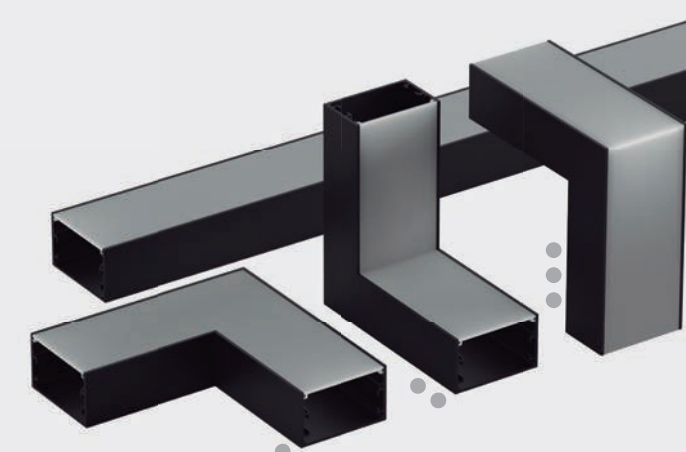

PERFIL EMBUTIR

PERFIL SOBREPOR

LED INTEGRADO

SISTEMA MODULAR

DOT-LIGHT

FITAS LED 12V/24V

FITAS LED 127V/220V

INSTRUÇÕES

Imagens meramente ilustrativas