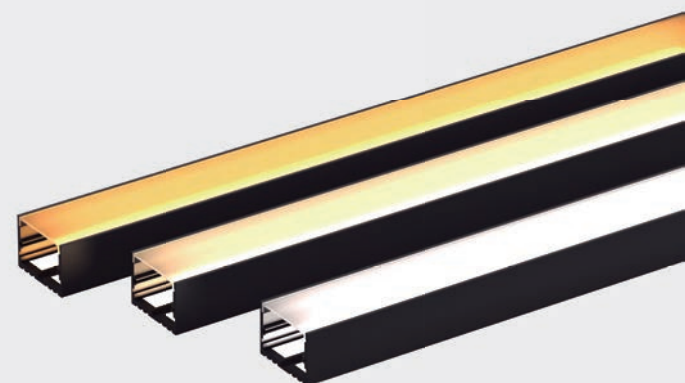

Imagens meramente ilustrativas

30mm PERFIS SOBREPOR LED INTEGRADO

30mm CONEXÕES SOBREPOR LED INTEGRADO

LED INTEGRADO PERFIL DE SOBREPOR

PERFIL: BRANCO
DIFUSOR: LEITOSO

1 metro - 15W	2700K	LM1538	7908163121910
1 metro - 15W	4000K	LM1539	7908163121927
1 metro - 15W	6000K	LM1540	7908163121934
2 metro - 30W	2700K	LM1541	7908163121941
2 metro - 30W	4000K	LM1542	7908163121958
2 metro - 30W	6000K	LM1543	7908163121965
3 metro - 45W	2700K	LM1544	7908163121972
3 metro - 45W	4000K	LM1545	7908163121989
3 metro - 45W	6000K	LM1546	7908163121996

LED INTEGRADO PERFIL DE SOBREPOR

PERFIL: PRETO
DIFUSOR: LEITOSO

1 metro - 15W	2700K	LM1547	7908163122009
1 metro - 15W	4000K	LM1548	7908163122016
1 metro - 15W	6000K	LM1549	7908163122023
2 metro - 30W	2700K	LM1550	7908163122030
2 metro - 30W	4000K	LM1551	7908163122047
2 metro - 30W	6000K	LM1552	7908163122054
3 metro - 45W	2700K	LM1553	7908163122061
3 metro - 45W	4000K	LM1554	7908163122078
3 metro - 45W	6000K	LM1555	7908163122085

LED INTEGRADO PERFIL DE SOBREPOR

PERFIL: PRETO
DIFUSOR: FUMÊ

1 metro - 15W	2700K	LM1556	7908163122092
1 metro - 15W	4000K	LM1557	7908163122108
1 metro - 15W	6000K	LM1558	7908163122115
2 metro - 30W	2700K	LM1559	7908163122122
2 metro - 30W	4000K	LM1560	7908163122139
2 metro - 30W	6000K	LM1561	7908163122146
3 metro - 45W	2700K	LM1562	7908163122153
3 metro - 45W	4000K	LM1563	7908163122160
3 metro - 45W	6000K	LM1564	7908163122177