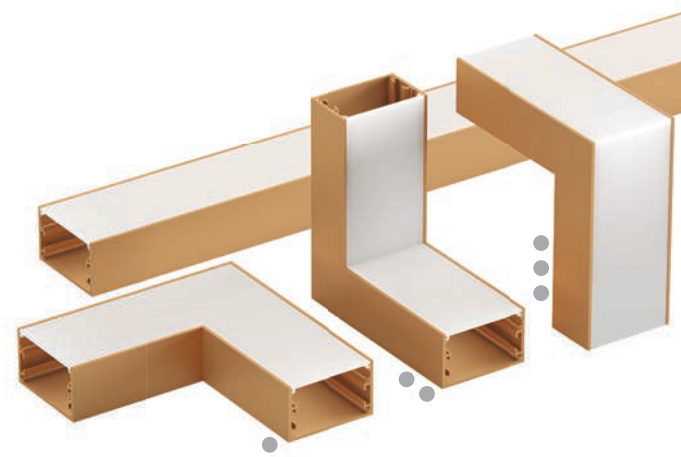

INSTRUÇÕES

Imagens meramente ilustrativas

Fitas até 50mm

PERFIL DE SOBREPOR

PERFIL: OURO CHAMPAGNE
DIFUSOR: LEITOSO

1 metro	LM1932	7908163125482
2 metro	LM1933	7908163125499
3 metro	LM1934	7908163125505
● Parede/Parede	LM1942	7908163125581
●● Teto/Parede	LM1941	7908163125574
●●● Positivo	LM1943	7908163125598
KIT Fixação	LM1969	7908163125697