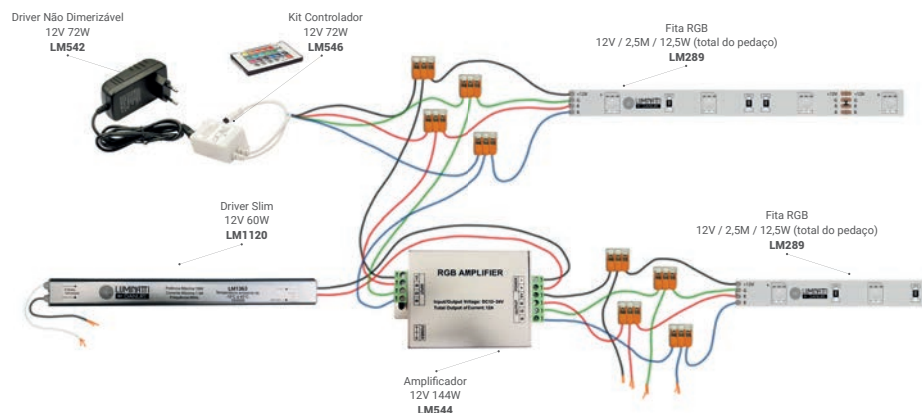

PROCEDIMENTO DE LIGAÇÃO

FITA LED RGB 12V

Faça a junção do CONECTOR FÊMEA com o MACHO.

OBS: É NECESSÁRIO PROCURAR UM ELETRICISTA QUALIFICADO PARA REALIZAR O SERVIÇO DE SOLDAGEM.

ESQUEMA DE LIGAÇÃO

FITAS LED RGB 12V