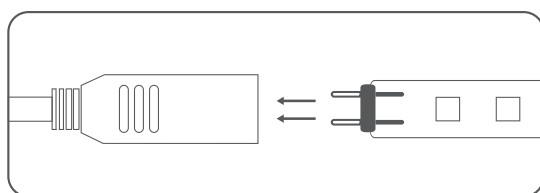

FITAS LED PROCEDIMENTOS DE LIGAÇÃO

FITAS LED 127V / 220V

01

Isole o final da fita com o terminal.

02

Encaixe o acessório do conector no outro lado, conforme a ilustração.

03

Faça a junção do cabo de força com a FITA LED, em seguida, faça o teste ligando na rede elétrica, caso não ligue, retire a FITA LED, rotacione o plug e tente novamente. (É importante testar antes de fazer a aplicação do gel isolante).

04

Depois do teste, aplique o gel de silicone isolante na ponta da FITA LED e faça a junção entre as duas partes.

FITAS LED 12V

Faça a junção do CONECTOR DC FÊMEA com o MACHO, que faz parte do acessório (Ex: Dimer) ou (DRIVER).

ATENÇÃO: É NECESSÁRIO PROCURAR UM ELETRICISTA QUALIFICADO PARA REALIZAR O SERVIÇO DE SOLDAGEM.

FITAS LED PROCEDIMENTOS DE LIGAÇÃO

FITAS LED RGB 12V

Faça a junção do CONECTOR FÊMEA com o MACHO.

FITA LED | LM789

REDE

ATENÇÃO: É NECESSÁRIO PROCURAR UM ELETRICISTA QUALIFICADO PARA REALIZAR O SERVIÇO DE SOLDAGEM.