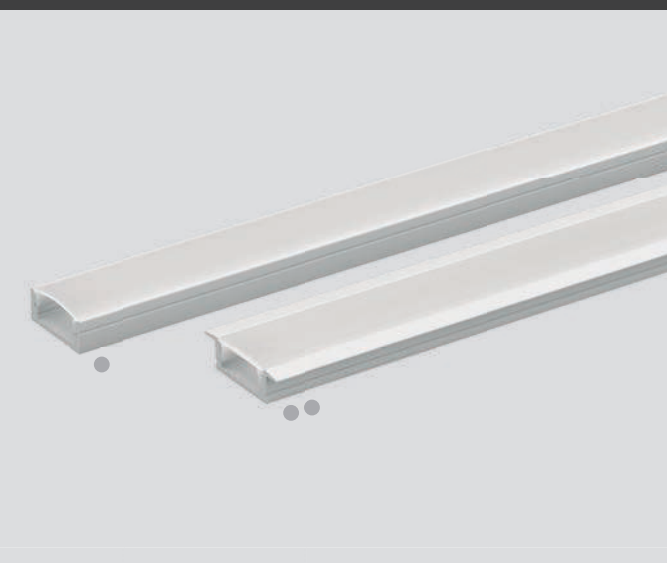

Imagens meramente ilustrativas

PERFIL EMBUTIR
PERFIL SOBREPOR
LED INTEGRADO
SISTEMA MODULAR
DOT-LIGHT
FITAS LED 12V/24V
FITAS LED 127V/220V
INSTRUÇÕES