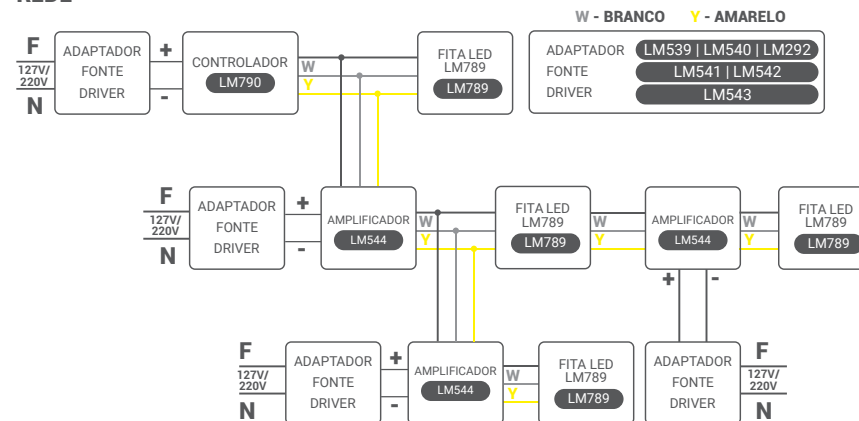

REDE

ESQUEMA DE LIGAÇÃO

FITA LED LM789

REDE

LINHA TRILHOS

A linha spots de trilhos variam de cor e potência. Versáteis, flexíveis e de fácil instalação, são soluções para grande parte dos projetos. Para iluminação decorativa ou profissional, possibilitam diversos projetos com seus respectivos acessórios.