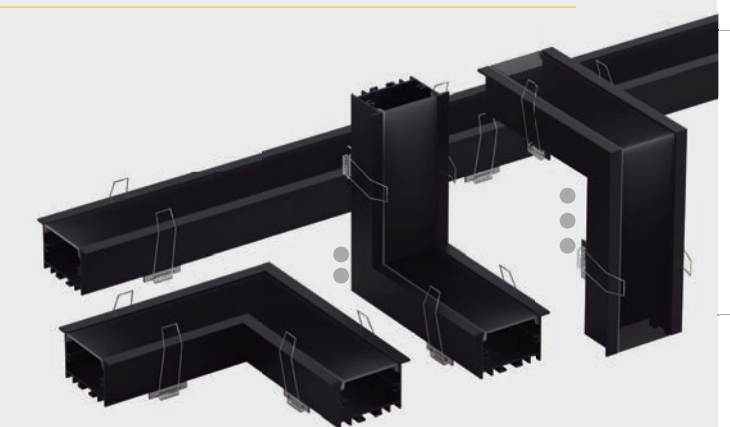

Imagens meramente ilustrativas

PERFIL EMBUTIR
PERFIL SOBREPOR
LED INTEGRADO
SISTEMA MODULAR
DOT-LIGHT
FITAS LED 12V/24V
FITAS LED 127V/220V
INSTRUÇÕES