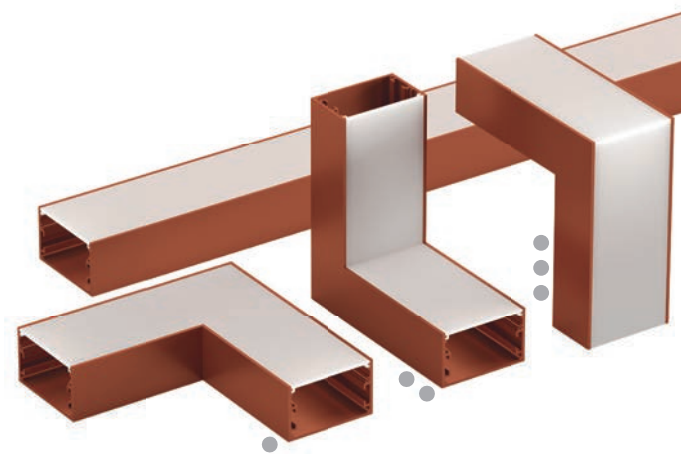

Fitas até 50mm

PERFIL DE SOBREPOR

PERFIL: COBRE ENVELHECIDO
DIFUSOR: LEITOSO

1 metro	LM1938	7908163125543
2 metro	LM1939	7908163125550
3 metro	LM1940	7908163125567
● Parede/Parede	LM1948	7908163125642
●● Teto/Parede	LM1947	7908163125635
●●● Positivo	LM1949	7908163125659
KIT Fixação	LM1971	7908163125710