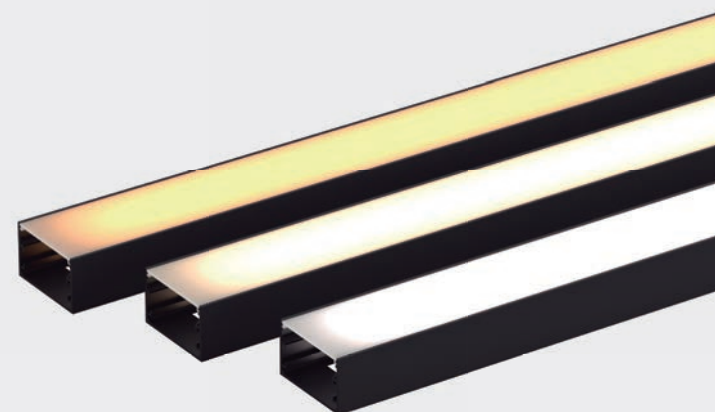

Imagens meramente ilustrativas

50mm PERFIS SOBREPOR LED INTEGRADO

50mm CONEXÕES SOBREPOR LED INTEGRADO

LED INTEGRADO PERFIL DE SOBREPOR

PERFIL: BRANCO
DIFUSOR: LEITOSO

1 metro - 15W	2700K	LM1592	7908163122450
1 metro - 15W	4000K	LM1593	7908163122467
1 metro - 15W	6000K	LM1594	7908163122474
2 metro - 30W	2700K	LM1595	7908163122481
2 metro - 30W	4000K	LM1596	7908163122498
2 metro - 30W	6000K	LM1597	7908163122504
3 metro - 45W	2700K	LM1598	7908163122511
3 metro - 45W	4000K	LM1599	7908163122528
3 metro - 45W	6000K	LM1600	7908163122535

LED INTEGRADO PERFIL DE SOBREPOR

PERFIL: PRETO
DIFUSOR: LEITOSO

1 metro - 15W	2700K	LM1601	7908163122542
1 metro - 15W	4000K	LM1602	7908163122559
1 metro - 15W	6000K	LM1603	7908163122566
2 metro - 30W	2700K	LM1604	7908163122573
2 metro - 30W	4000K	LM1605	7908163122580
2 metro - 30W	6000K	LM1606	7908163122597
3 metro - 45W	2700K	LM1607	7908163122603
3 metro - 45W	4000K	LM1608	7908163122610
3 metro - 45W	6000K	LM1609	7908163122627