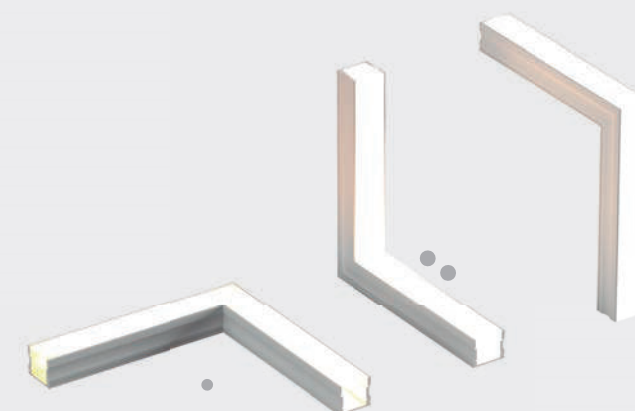

LED INTEGRADO CONECTOR 12mm

PERFIL: BRANCO
DIFUSOR: LEITOSO

● Parede/Parede - 3W	2700K	LM1508	7908163121644
● Parede/Parede - 3W	4000K	LM1509	7908163121651
● Parede/Parede - 3W	6000K	LM1510	7908163121668
●● Teto/Parede - 3W	2700K	LM1526	7908163121828
●● Teto/Parede - 3W	4000K	LM1527	7908163121835
●● Teto/Parede - 3W	6000K	LM1531	7908163121842
●●● Positivo - 3W	2700K	LM1517	7908163121736
●●● Positivo - 3W	4000K	LM1518	7908163121743
●●● Positivo - 3W	6000K	LM1519	7908163121750