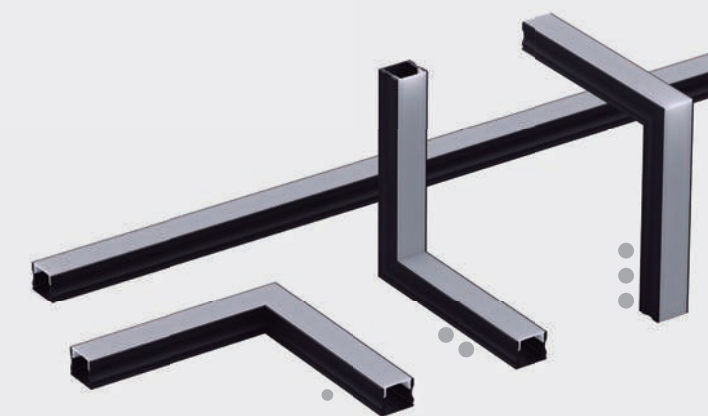

SISTEMA MODULAR

DOT-LIGHT