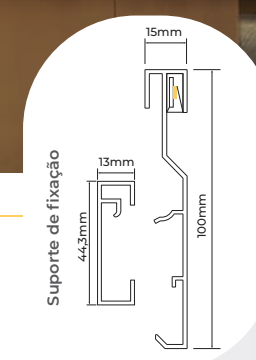

Imagens meramente ilustrativas