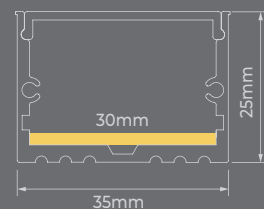

Imagens meramente ilustrativas

30mm PERFIS SOBREPOR LED INTEGRADO

30mm CONEXÕES SOBREPOR LED INTEGRADO

LED INTEGRADO PERFIL DE SOBREPOR

PERFIL: BRANCO
DIFUSOR: LEITOSO

1 metro - 15W	2700K	LM1538	7908163121910
1 metro - 15W	4000K	LM1539	7908163121927
1 metro - 15W	6000K	LM1540	7908163121934
2 metro - 30W	2700K	LM1541	7908163121941
2 metro - 30W	4000K	LM1542	7908163121958
2 metro - 30W	6000K	LM1543	7908163121965
3 metro - 45W	2700K	LM1544	7908163121972
3 metro - 45W	4000K	LM1545	7908163121989
3 metro - 45W	6000K	LM1546	7908163121996