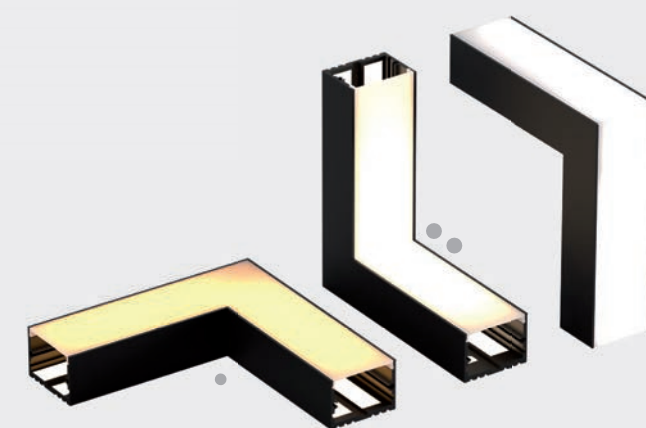

LED INTEGRADO CONECTOR 30mm

PERFIL: PRETO
DIFUSOR: FUMÊ

● Parede/Parede - 3W	2700K	LM1571	7908163122245
● Parede/Parede - 3W	4000K	LM1572	7908163122252
● Parede/Parede - 3W	6000K	LM1573	7908163122269
●● Teto/Parede - 3W	2700K	LM1589	7908163122429
●● Teto/Parede - 3W	4000K	LM1590	7908163122436
●● Teto/Parede - 3W	6000K	LM1591	7908163122443
●●● Positivo - 3W	2700K	LM1580	7908163122337
●●● Positivo - 3W	4000K	LM1581	7908163122344
●●● Positivo - 3W	6000K	LM1582	7908163122351