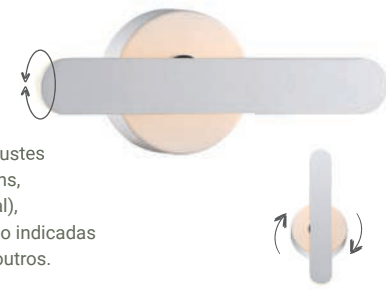

ARANDELA 3W LUZ INDIRETA

Diferenciada com luz indireta, possui ajustes da base de iluminação giratória camarins, gabinetes e outros. (horizontal e vertical), transmitindo a luz na área desejada. São indicadas para banheiros, camarins, gabinetes e outros.

Fluxo Luminoso	Fluxo Luminoso	Tensão nominal	Frequência	Dimensão	FP	IRC
40lm/W	120lm	127V/220V	60Hz	200x85mm	0,5	80

LM680
2700K
7898600536035

ARANDELA 3W LUZ INDIRETA

Para aplicações das mais simples às mais sofisticadas, distribui sua luz de forma homogênea e uniforme criando um ambiente aconchegante.