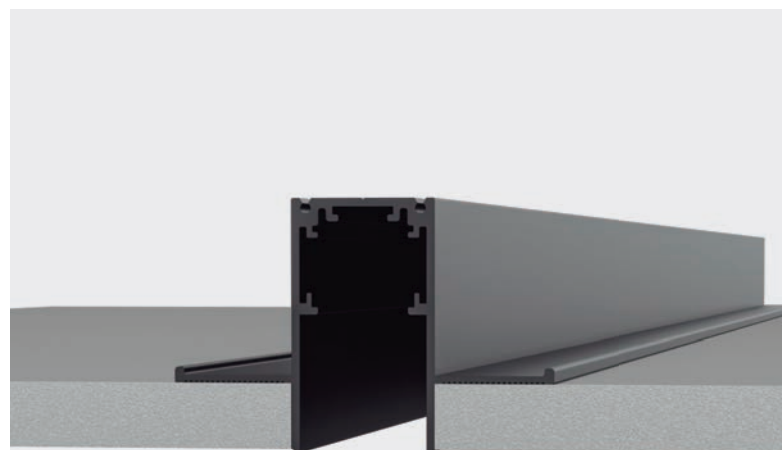

MÓDULO CONCENTRADO

1x | 12° | 2700K	LM2166	-
1x | 12° | 4000K	LM2167	-
3x | 12° | 2700K	LM2168	-
3x | 12° | 4000K	LM2169	-
5x | 12° | 2700K	LM2020	7908163126809
5x | 12° | 4000K	LM2021	7908163126816

Perfil vazio sem led

MÓDULO DIFUSO

Branco/Branco 13,2cm	LM2026	7908163126861
Preto/Branco 13,2cm	LM2107	7908163127646
Preto/Preto 13,2cm	LM2108	7908163127653

MÓDULO TAMPA CEGA

50cm - BRANCO	LM2004	7908163126649
1 metro - BRANCO	LM2005	7908163126656
2 metros - BRANCO	LM2006	7908163126663
50cm - PRETO	LM2007	7908163126670
1 metro - PRETO	LM2008	7908163126687
2 metros - PRETO	LM2009	7908163126694

MÓDULO SPOT 13,2cm

SPOT GU10 | Preto	LM2010	7908163126700
SPOT GU10 | Branco	LM2011	7908163126717
SPOT GU10 | Branco/Dourado	LM2193	-
SPOT GU10 | Preto/Dourado	LM2194	-
SPOT GU10 | Branco/Cobre	LM2195	-
SPOT GU10 | Preto/Cobre	LM2196	-
SPOT GU10 | Branco/Rose	LM2197	-
SPOT GU10 | Preto/Rose	LM2198	-
SPOT PAR20 | Preto	LM2012	7908163126724
SPOT PAR20 | Branco	LM2013	7908163126731
SPOT AR70 | Preto	LM2014	7908163126748
SPOT AR70 | Branco	LM2015	7908163126755
SPOT PAR30 | Preto	LM2016	7908163126762
SPOT PAR30 | Branco	LM2017	7908163126779
SPOT AR111 | Preto	LM2018	7908163126786
SPOT AR111 | Branco	LM2019	7908163126793

Lâmpada não incluso

Potência máxima suportada: Dicroica 8W - PAR20 8W - AR70 8W - PAR30 8W - AR111 até 15W