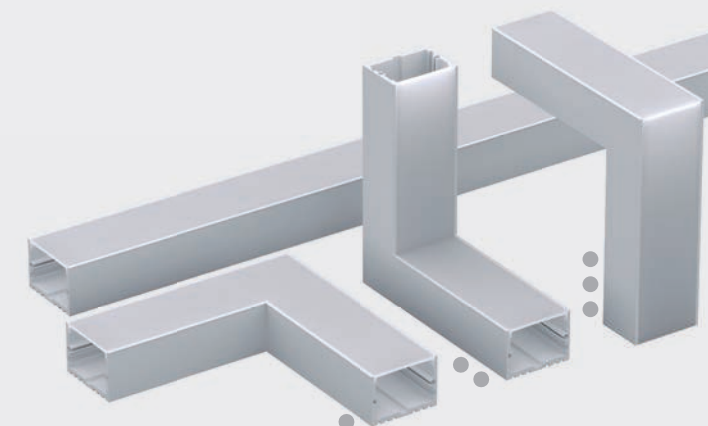

PERFIL EMBUTIR

PERFIL SOBREPOR

LED INTEGRADO

SISTEMA MODULAR

DOT-LIGHT

FITAS LED 12V/24V

FITAS LED 127V/220V

INSTRUÇÕES

Imagens meramente ilustrativas