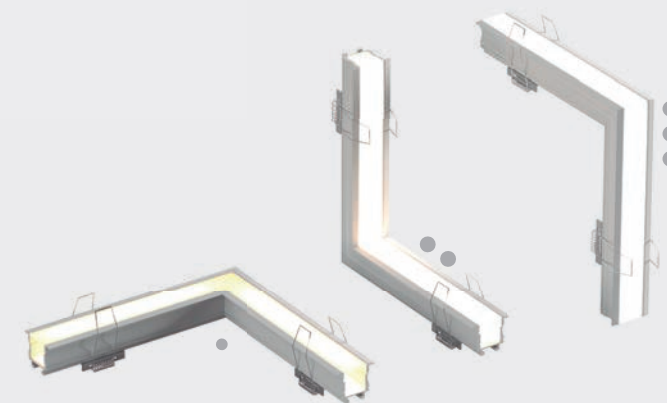

LED INTEGRADO CONECTOR 12mm

PERFIL: BRANCO
DIFUSOR: LEITOSO

● Parede/Parede - 3W	2700K	LM1682	7908163123358
● Parede/Parede - 3W	4000K	LM1683	7908163123365
● Parede/Parede - 3W	6000K	LM1684	7908163123372
●● Teto/Parede - 3W	2700K	LM1700	7908163123532
●● Teto/Parede - 3W	4000K	LM1701	7908163123549
●● Teto/Parede - 3W	6000K	LM1702	7908163123556
●●● Positivo - 3W	2700K	LM1691	7908163123440
●●● Positivo - 3W	4000K	LM1692	7908163123457
●●● Positivo - 3W	6000K	LM1693	7908163123464