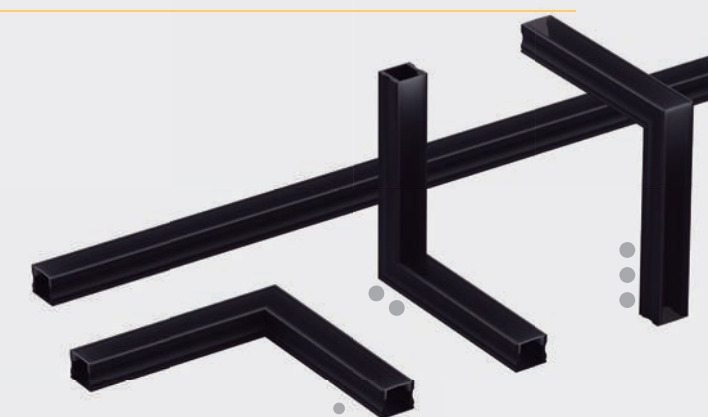

FITAS LED 12V/24V

FITAS LED 127V/220V

INSTRUÇÕES

Imagens meramente ilustrativas