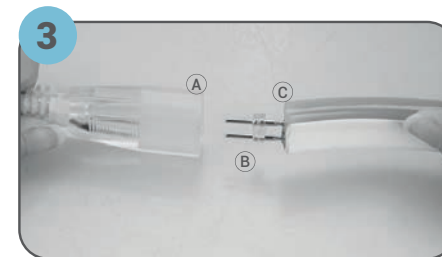

3 Encaixe o plug no PINO de FITA LED NEON.

4 Aperte bem para finalizar a conexão. Caso não ligue, retire a FITA LED NEON, rotacione o plug e tente novamente.

5 Parafuse o suporte da FITA LED NEON no local desejado.