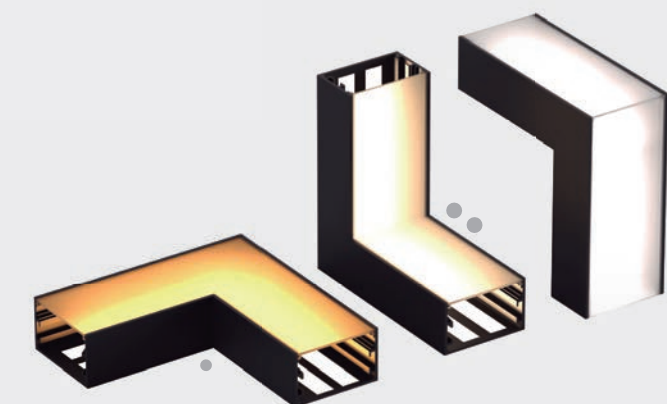

LED INTEGRADO CONECTOR 50mm

PERFIL: PRETO
DIFUSOR: LEITOSO

● Parede/Parede - 3W	2700K	LM1622	7908163122757
● Parede/Parede - 3W	4000K	LM1623	7908163122764
● Parede/Parede - 3W	6000K	LM1624	7908163122771
●● Teto/Parede - 3W	2700K	LM1640	7908163122931
●● Teto/Parede - 3W	4000K	LM1641	7908163122948
●● Teto/Parede - 3W	6000K	LM1642	7908163122955
●●● Positivo - 3W	2700K	LM1631	7908163122849
●●● Positivo - 3W	4000K	LM1632	7908163122856
●●● Positivo - 3W	6000K	LM1633	7908163122863

LED INTEGRADO CONECTOR 50mm

PERFIL: PRETO
DIFUSOR: FUMÊ

● Parede/Parede - 3W	2700K	LM1625	7908163122788
● Parede/Parede - 3W	4000K	LM1626	7908163122795
● Parede/Parede - 3W	6000K	LM1627	7908163122801
●● Teto/Parede - 3W	2700K	LM1643	7908163122962
●● Teto/Parede - 3W	4000K	LM1644	7908163122979
●● Teto/Parede - 3W	6000K	LM1645	7908163122986
●●● Positivo - 3W	2700K	LM1634	7908163122870
●●● Positivo - 3W	4000K	LM1635	7908163122887
●●● Positivo - 3W	6000K	LM1636	7908163122894

Imagens meramente ilustrativas

SISTEMA LINEAR FLEXÍVEL

Corte: Reto a cada **2,5cm**
Grau de Proteção: IP65
Fonte de alimentação: 12 VDC
Fixação: Presilha / Perfil auxiliar
Material: PVC flexível
Instalação: Gesso | Drywall | Madeira | Alvenaria