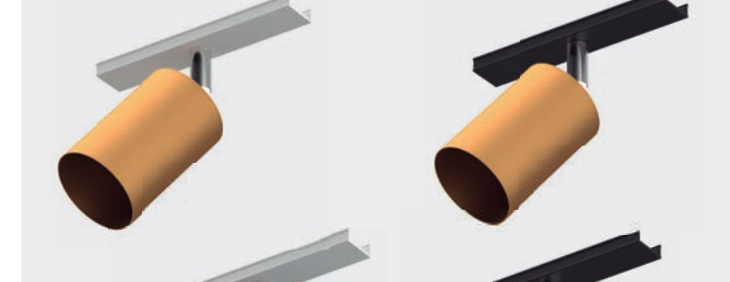

Imagens meramente ilustrativas