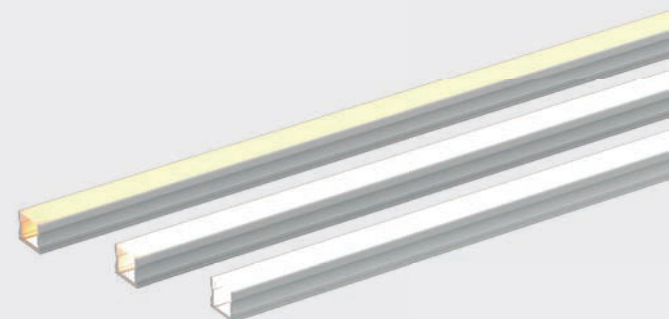

12mm CONEXÕES SOBREPOR LED INTEGRADO

LED INTEGRADO PERFIL DE SOBREPOR

PERFIL: BRANCO
DIFUSOR: LEITOSO

1 metro - 15W	2700K	LM1481	7908163121378
1 metro - 15W	4000K	LM1482	7908163121385
1 metro - 15W	6000K	LM1483	7908163121392
2 metro - 30W	2700K	LM1484	7908163121408
2 metro - 30W	4000K	LM1485	7908163121415
2 metro - 30W	6000K	LM1486	7908163121422
3 metro - 45W	2700K	LM1487	7908163121439
3 metro - 45W	4000K	LM1488	7908163121446
3 metro - 45W	6000K	LM1489	7908163121453