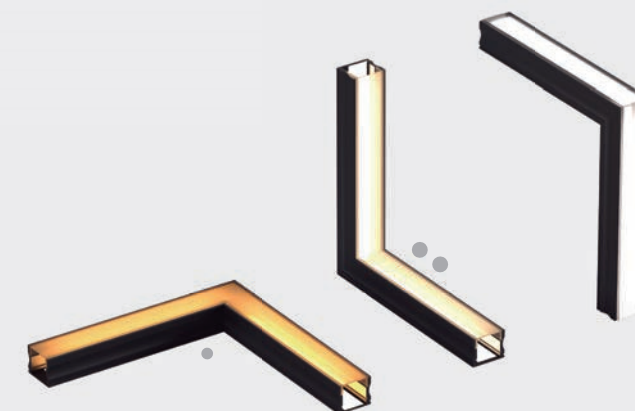

Imagens meramente ilustrativas

30mm PERFIS SOBREPOR LED INTEGRADO

30mm CONEXÕES SOBREPOR LED INTEGRADO

LED INTEGRADO PERFIL DE SOBREPOR

PERFIL: BRANCO
DIFUSOR: LEITOSO

1 metro - 15W	2700K	LM1538	7908163121910
1 metro - 15W	4000K	LM1539	7908163121927
1 metro - 15W	6000K	LM1540	7908163121934
2 metro - 30W	2700K	LM1541	7908163121941
2 metro - 30W	4000K	LM1542	7908163121958
2 metro - 30W	6000K	LM1543	7908163121965
3 metro - 45W	2700K	LM1544	7908163121972
3 metro - 45W	4000K	LM1545	7908163121989
3 metro - 45W	6000K	LM1546	7908163121996