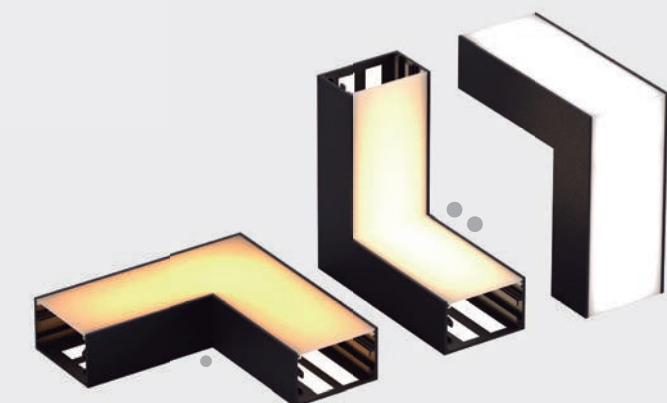

LED INTEGRADO CONECTOR 50mm

PERFIL: PRETO
DIFUSOR: LEITOSO

● Parede/Parede - 3W	2700K	LM1622	7908163122757
● Parede/Parede - 3W	4000K	LM1623	7908163122764
● Parede/Parede - 3W	6000K	LM1624	7908163122771
●● Teto/Parede - 3W	2700K	LM1640	7908163122931
●● Teto/Parede - 3W	4000K	LM1641	7908163122948
●● Teto/Parede - 3W	6000K	LM1642	7908163122955
●●● Positivo - 3W	2700K	LM1631	7908163122849
●●● Positivo - 3W	4000K	LM1632	7908163122856
●●● Positivo - 3W	6000K	LM1633	7908163122863