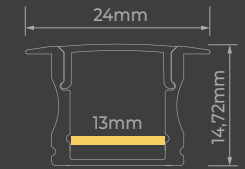

FAMÍLIA ECO PERFIS DE EMBUTIR

- Fitas até
  13mm
- Tampas de
  fechamento
- IP20

PRESILHA SOB PRESSÃO PERFIL DE EMBUTIR FAMÍLIA ECO

PERFIL: BRANCO
DIFUSOR: LEITOSO

1 metro	LM2086	7908163127462
2 metro	LM2087	7908163127479
3 metro	LM2088	7908163127486
● Parede/Parede	LM2137	7908163128087
●● Teto/Parede	LM2138	7908163128155
●●● Positivo	LM2136	7908163128070
KIT Fixação	Consultar	

PRESILHA SOB PRESSÃO PERFIL DE EMBUTIR FAMÍLIA ECO

PERFIL: PRETO
DIFUSOR: LEITOSO

1 metro	LM2089	7908163127493
2 metro	LM2090	7908163127509
3 metro	LM2091	7908163127516
● Parede/Parede	LM2140	7908163128100
●● Teto/Parede	LM2141	7908163128117
●●● Positivo	LM2139	7908163128094
KIT Fixação	Consultar	

PRESILHA SOB PRESSÃO PERFIL DE EMBUTIR FAMÍLIA ECO

PERFIL: PRETO
DIFUSOR: FUMÊ

1 metro	LM2092	7908163127523
2 metro	LM2093	7908163127530
3 metro	LM2094	7908163127547
● Parede/Parede	LM2143	7908163128131
●● Teto/Parede	LM2144	7908163128148
●●● Positivo	LM2142	7908163128124
KIT Fixação	Consultar	

Imagens meramente ilustrativas