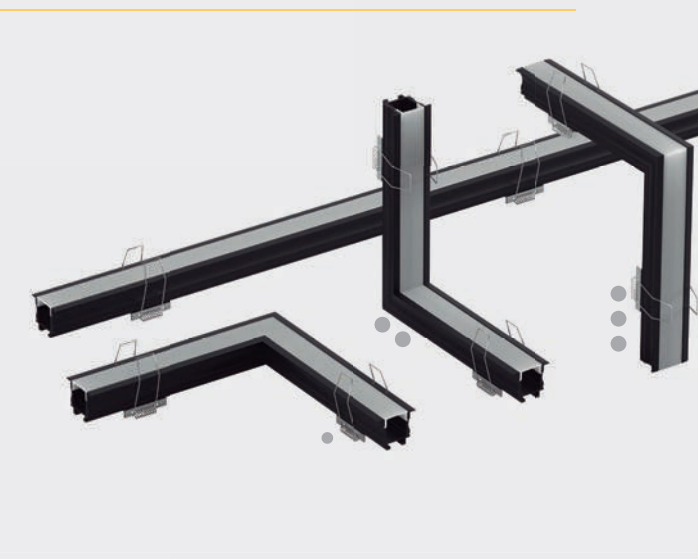

Imagens meramente ilustrativas