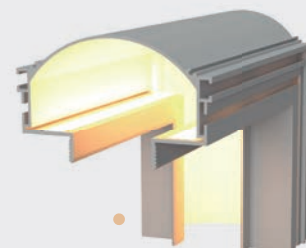

LED INTEGRADO NOFRAME BILATERAL

PERFIL: BRANCO

1 metro - 15W	2700K	LM1885	7908163125000
1 metro - 15W	4000K	LM1886	7908163125017
1 metro - 15W	6000K	LM1887	7908163125024
2 metro - 30W	2700K	LM1888	7908163125031
2 metro - 30W	4000K	LM1889	7908163125048
2 metro - 30W	6000K	LM1890	7908163125055
3 metro - 45W	2700K	LM1891	7908163125062
3 metro - 45W	4000K	LM1892	7908163125079
3 metro - 45W	6000K	LM1893	7908163125086

- Teto Parede - 3W 2700K LM1894 7908163125093
- Teto Parede - 3W 4000K LM1895 7908163125109
- Teto Parede - 3W 6000K LM1896 7908163125116