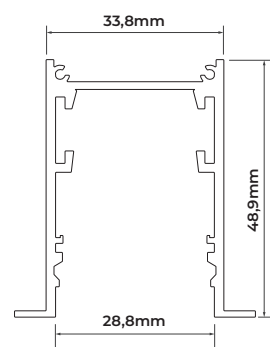

BASE SOBREPOR

1 metro - Branco	LM2115	7908163127707
2 metro - Branco	LM2116	7908163127714
3 metro - Branco	LM2117	7908163127721
1 metro - Preto	LM2118	7908163127738
2 metro - Preto	LM2119	7908163127745
3 metro - Preto	LM2120	7908163127752