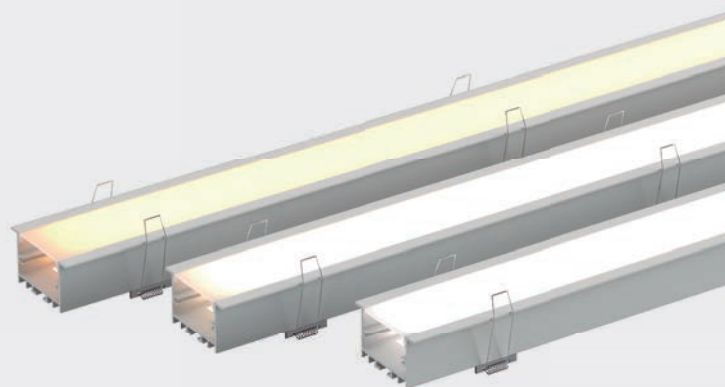

Imagens meramente ilustrativas

30mm PERFIS EMBUTIR LED INTEGRADO

30mm CONEXÕES EMBUTIR LED INTEGRADO

LED INTEGRADO PERFIL DE EMBUTIR

PERFIL: BRANCO
DIFUSOR: LEITOSO

1 metro - 15W	2700K	LM1709	7908163123624
1 metro - 15W	4000K	LM1710	7908163123631
1 metro - 15W	6000K	LM1711	7908163123648
2 metro - 30W	2700K	LM1712	7908163123655
2 metro - 30W	4000K	LM1713	7908163123662
2 metro - 30W	6000K	LM1714	7908163123679
3 metro - 45W	2700K	LM1715	7908163123686
3 metro - 45W	4000K	LM1716	7908163123693
3 metro - 45W	6000K	LM1717	7908163123709