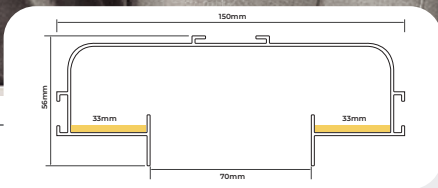

NOFRAME WIDE

1 metro - Branco	LM2170	-
2 metro - Branco	LM2171	-
3 metro - Branco	LM2172	-
1 metro - Preto	LM2173	-
2 metro - Preto	LM2174	-
3 metro - Preto	LM2175	-
Teto/Parede - Branco	LM2177	-
Teto/Parede - Preto	LM2176	-
Kit Fixação	-	-

PARA NOFRAME WIDE

MÓDULO SPOT

SPOT DIRECIONÁVEL - Branco	LM2178	-
SPOT DIRECIONÁVEL - Preto	LM2179	-
SPOT DIRECIONÁVEL - Dourado	LM2191	-

(Lâmpada não incluso)

Potência máxima suportada: Dicroica **8W** - PAR20 **8W** - AR70 **8W** - PAR30 **8W** - AR111 até **15W**

PARA NOFRAME WIDE

MÓDULO SPOT QUADRADO

SPOT DICROICA - Branco	LM2181	-
SPOT DICROICA - Preto	LM2180	-
SPOT DICROICA - Dourado	LM2192	-

(Lâmpada não incluso)

Potência máxima suportada: Dicroica **8W** - PAR20 **8W** - AR70 **8W** - PAR30 **8W** - AR111 até **15W**

PARA NOFRAME WIDE

MÓDULO CONCENTRADO

1x | 12° | 2700K - 3W	LM2184	-
1x | 12° | 4000K - 3W	LM2185	-
3x | 12° | 2700K - 5W	LM2182	-
3x | 12° | 4000K - 5W	LM2183	-

PARA NOFRAME WIDE

MÓDULO DIFUSO

13,2cm	LM2186	-