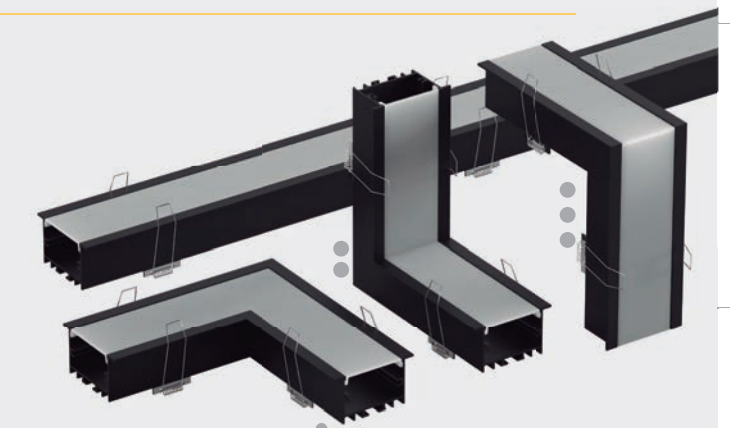

Imagens meramente ilustrativas

PERFIL EMBUTIR
PERFIL SOBREPOR
LED INTEGRADO
SISTEMA MODULAR
DOT-LIGHT
FITAS LED 12V/24V
FITAS LED 127V/220V
INSTRUÇÕES