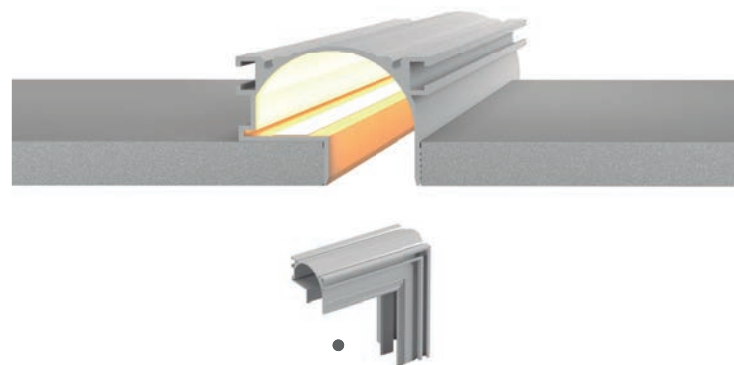

PERFIS RIPADO

Fitas até 20mm

NOFRAME UNILATERAL

PERFIL: BRANCO
TAMPAS LATERAIS: BRANCO

1 metro	LM1197	7908163112192
2 metro	LM1198	7908163112208
3 metro	LM1199	7908163112215

- | | | |
|-------------|--------|---------------|
| Teto/Parede | LM1258 | 7908163114691 |
| Kit Fixação | LM1352 | 7908163115117 |

Compatível com FITA LED BABY Pg. 64

PERFIL RIPADO

PERFIL: BRANCO

1 metro	LM1987	7908163126465
2 metro	LM1988	7908163126472
3 metro	LM1989	7908163126489

Corte: Reto
Conexão: N/A
Grau de Proteção: IP20 – Uso Interno
Fixação: Presilhas de acrílico e parafuso (Itens não inclusos).
Material: PMMA e alumínio Extrudado
Peso: 0,175Kg/M
Superfície de Instalação: Mobiliário