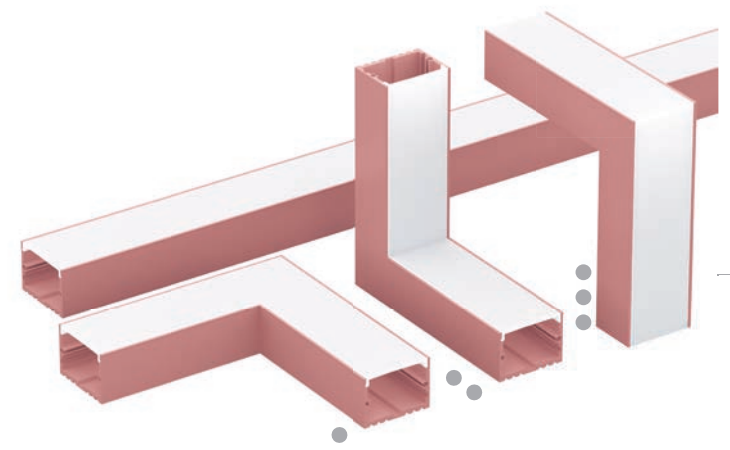

DOT-LIGHT
FITAS LED 12V/24V

Fitas até 30mm PERFIL DE SOBREPOR

PERFIL: COBRE ENVELHECIDO
DIFUSOR: LEITOSO

1 metro	LM1920	7908163125369
2 metro	LM1921	7908163125376
3 metro	LM1922	7908163125383
● Parede/Parede	LM1930	7908163125451
●● Teto/Parede	LM1929	7908163125451
●●● Positivo	LM1931	7908163125475
KIT Fixação	LM1968	7908163125680