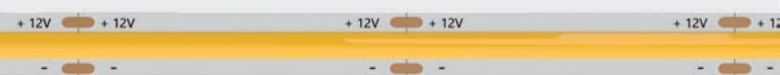

Acessórios não incluídos

Instruções de corte: (Verificar marcação no corpo da fita)

5 METROS

COB