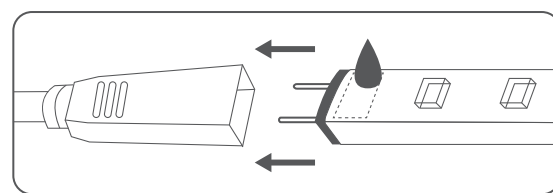

Faça a junção do cabo de força com a FITA LED, em seguida, faça o teste ligando na rede elétrica, caso não ligue, retire a FITA LED, rotacione o plug e tente novamente. (É importante testar antes de fazer a aplicação do gel isolante).

04

Depois do teste, aplique o gel de silicone isolante na ponta da FITA LED e faça a junção entre as duas partes.