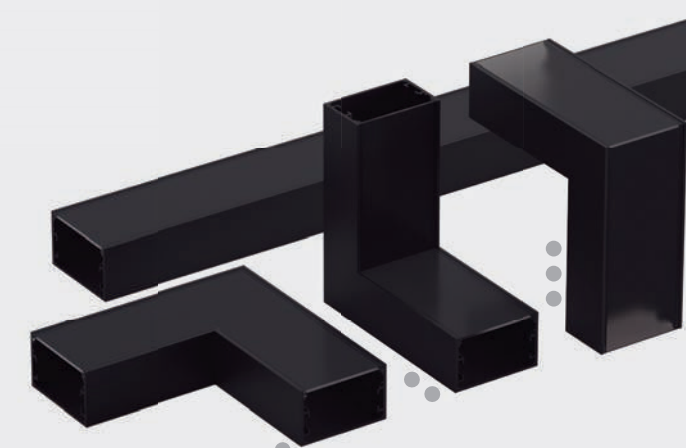

PERFIL EMBUTIR

PERFIL SOBREPOR

LED INTEGRADO

SISTEMA MODULAR

DOT-LIGHT

FITAS LED 12V/24V

FITAS LED 127V/220V

INSTRUÇÕES

Imagens meramente ilustrativas