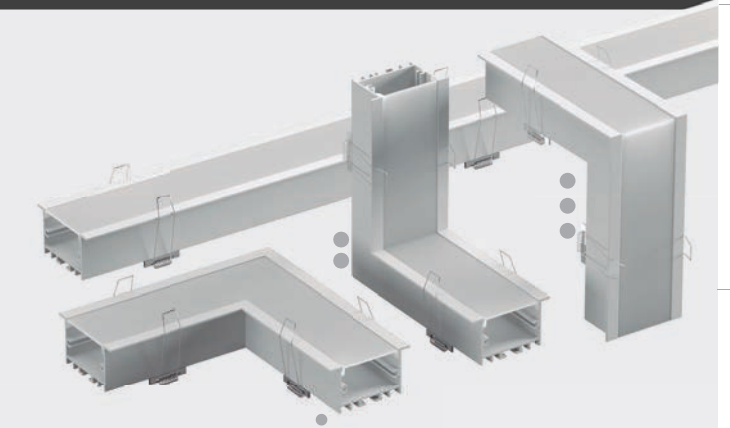

Imagens meramente ilustrativas

PERFIL EMBUTIR
PERFIL SOBREPOR
LED INTEGRADO
SISTEMA MODULAR
DOT-LIGHT
FITAS LED 12V/24V
FITAS LED 127V/220V
INSTRUÇÕES