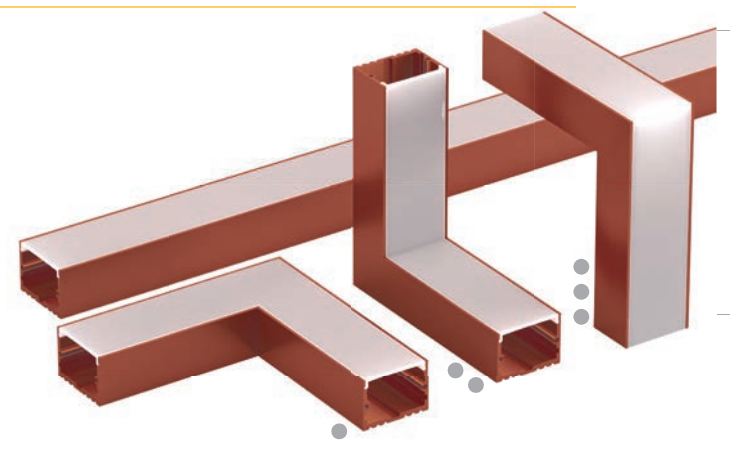

FITAS LED 127V/220V
INSTRUÇÕES

Imagens meramente ilustrativas