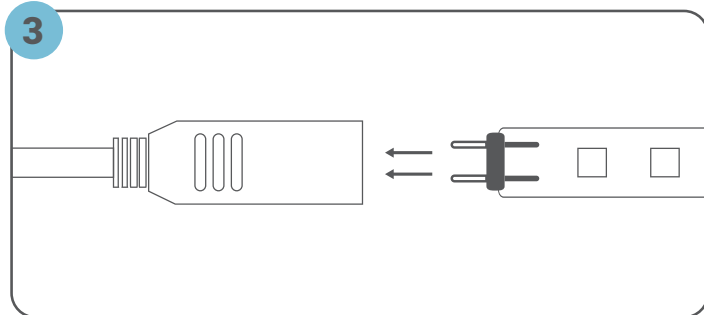

3 Faça a junção do cabo de força com a FITA LED, em seguida, faça o teste ligando na rede elétrica, caso não ligue, retire a FITA LED, rotacione o plug e tente novamente. (É importante testar antes de fazer a aplicação do gel isolante).