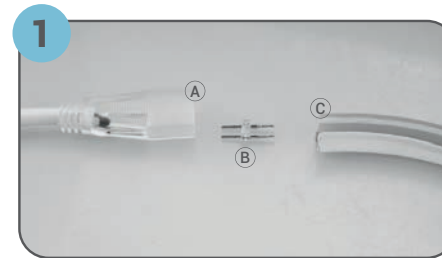

PROCEDIMENTO DE LIGAÇÃO

FITAS LED NEON

1 A. PLUG
B. PINO
C. FITA LED NEON