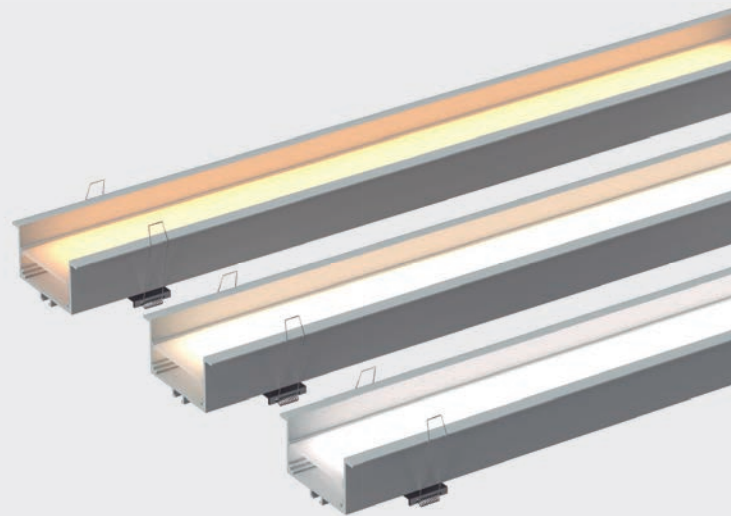

Imagens meramente ilustrativas

50mm PERFIS EMBUTIR RECUADO LED INTEGRADO

50mm CONEXÕES EMBUTIR RECUADO LED INTEGRADO

LED INTEGRADO PERFIL DE SOBREPOR

PERFIL: BRANCO
DIFUSOR: LEITOSO RECUADO

1 metro - 15W	2700K	LM1764	7908163124164
1 metro - 15W	4000K	LM1765	7908163124171
1 metro - 15W	6000K	LM1766	7908163124188
2 metro - 30W	2700K	LM1767	7908163124195
2 metro - 30W	4000K	LM1768	7908163124201
2 metro - 30W	6000K	LM1769	7908163124218
3 metro - 45W	2700K	LM1770	7908163124225
3 metro - 45W	4000K	LM1771	7908163124232
3 metro - 45W	6000K	LM1772	7908163124249