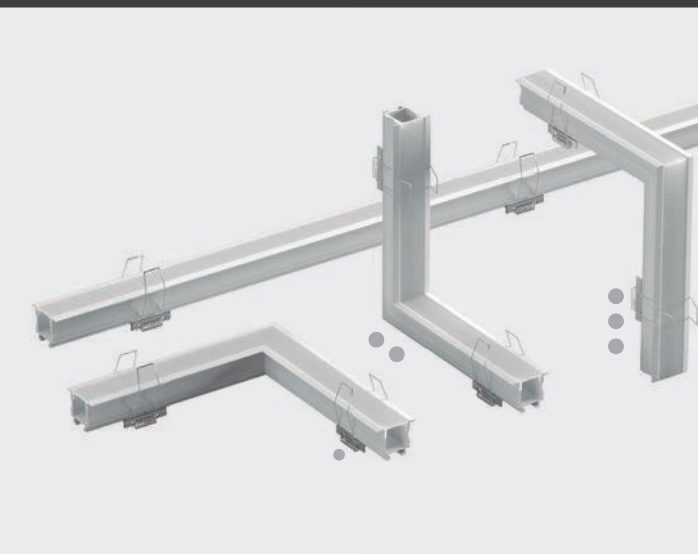

Imagens meramente ilustrativas