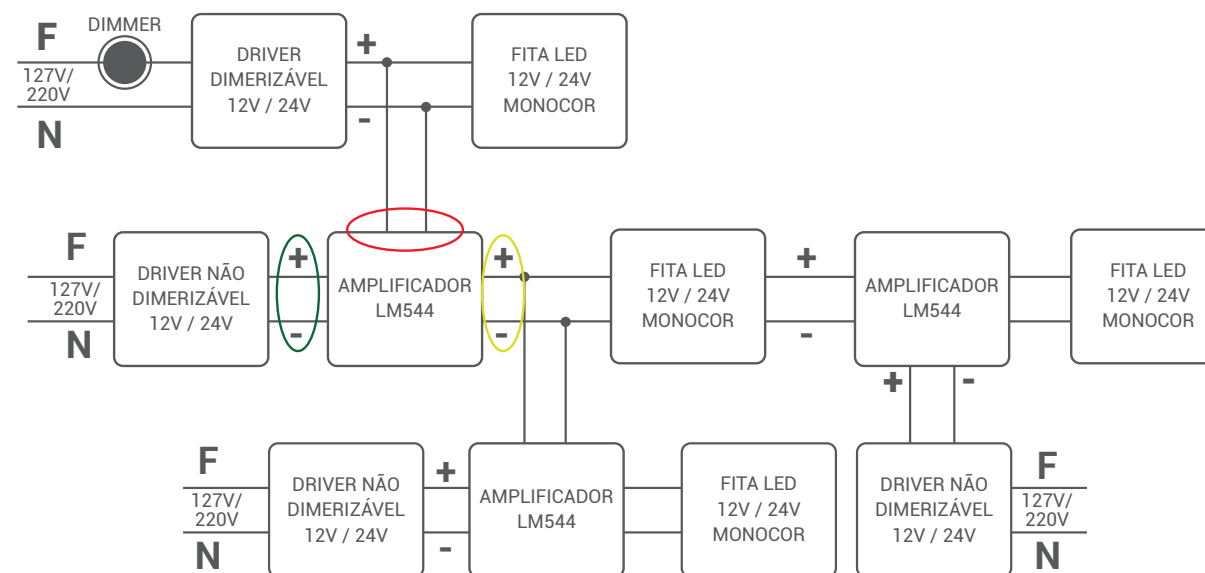

FITAS LED PROCEDIMENTOS DE LIGAÇÃO

AMPLIFICADOR DE DIMER OU RGB

Você pode dimerizar todo circuito com nosso amplificador com somente UMA fonte dimer.

Exemplo: Corrente de 100W basta UMA fonte dimer 60W + Amplificador+ Fonte comum complementar de 60W