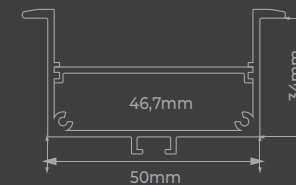

50mm PERFIS DE EMBUTIR

Fitas até 46,7mm

Tampas de fechamento

IP20

Fitas até 46,7mm

PERFIL DE EMBUTIR

PERFIL: BRANCO
DIFUSOR: LEITOSO RECUADO

1 metro	LM1370	7908163118118
2 metro	LM1371	7908163104302
3 metro	LM1372	7908163109918