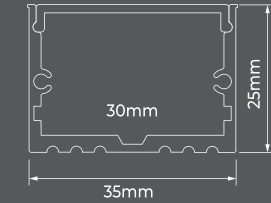

Linha Colors | 30mm PERFIS DE SOBREPOR