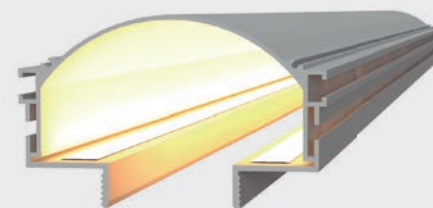

LED INTEGRADO NOFRAME BILATERAL

PERFIL: BRANCO

1 metro - 15W	2700K	LM1885	7908163125000
1 metro - 15W	4000K	LM1886	7908163125017
1 metro - 15W	6000K	LM1887	7908163125024
2 metro - 30W	2700K	LM1888	7908163125031
2 metro - 30W	4000K	LM1889	7908163125048
2 metro - 30W	6000K	LM1890	7908163125055
3 metro - 45W	2700K	LM1891	7908163125062
3 metro - 45W	4000K	LM1892	7908163125079
3 metro - 45W	6000K	LM1893	7908163125086

- Teto Parede - 3W 2700K LM1894 7908163125093
- Teto Parede - 3W 4000K LM1895 7908163125109
- Teto Parede - 3W 6000K LM1896 7908163125116