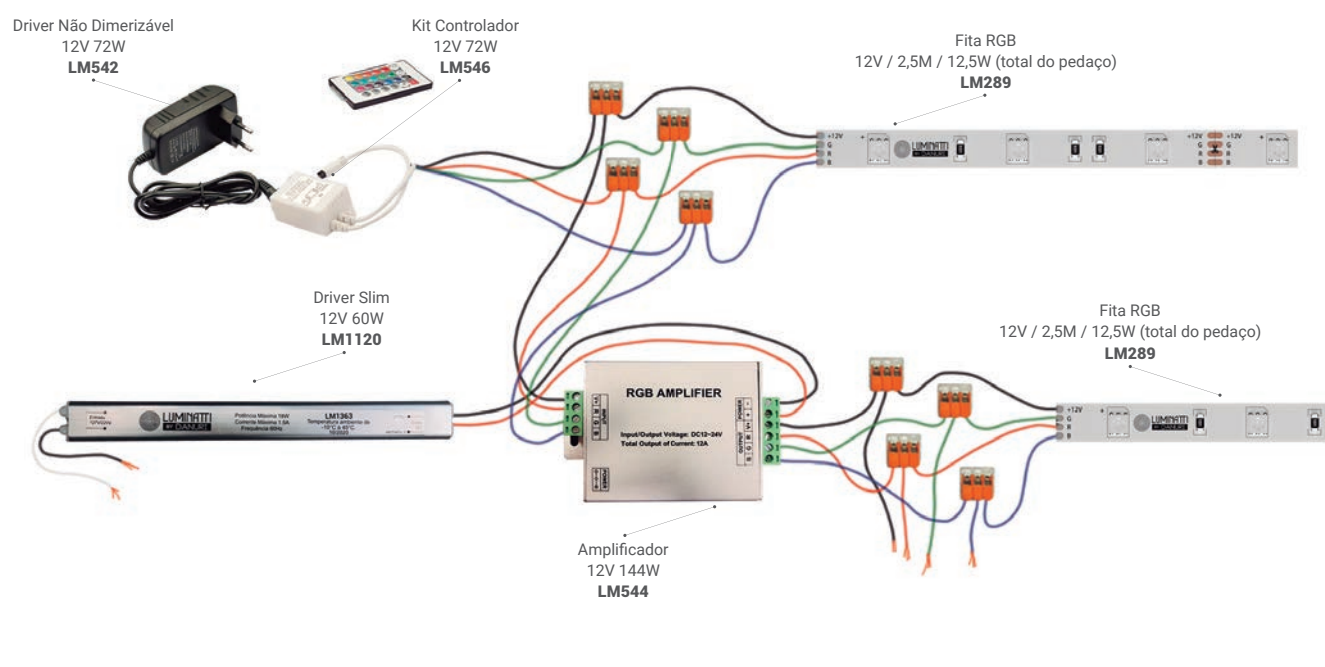

FITAS LED PROCEDIMENTOS DE LIGAÇÃO

FITAS LED RGB 12V