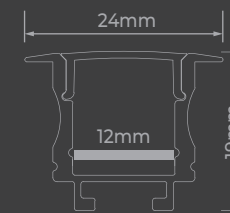

Imagens meramente ilustrativas

12mm PERFIS DE EMBUTIR

- 
Fitas até
12mm
- 
Tampas de
fechamento
- 
IP20

Fitas até 12mm PERFIL DE EMBUTIR

PERFIL: BRANCO
DIFUSOR: LEITOSO
TAMPAS LATERAIS: BRANCO

1 metro	LM984	7908163104258
2 metro	LM985	7908163104265
3 metro	LM1112	7908163109901