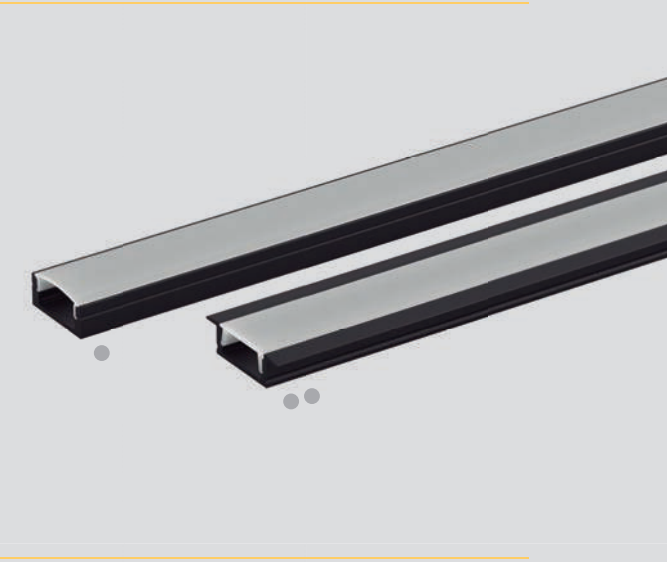

Imagens meramente ilustrativas

PERFIL EMBUTIR
PERFIL SOBREPOR
LED INTEGRADO
SISTEMA MODULAR
DOT-LIGHT
FITAS LED 12V/24V
FITAS LED 127V/220V
INSTRUÇÕES