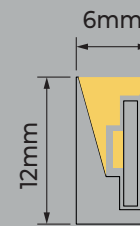

PERFIL AUXILIAR DE EMBUTIR:

1 metros	LM2187	-
2 metros	LM2188	-
3 metros	LM2189	-
Presilha	LM2190	-

Imagens meramente ilustrativas