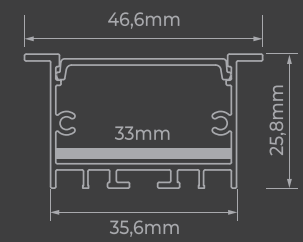

Imagens meramente ilustrativas

30mm PERFIS DE EMBUTIR

- 
Fitas até
33mm
- 
Tampas de
fechamento
- 
IP20

Fitas até 33mm PERFIL DE EMBUTIR

PERFIL: BRANCO
DIFUSOR: LEITOSO

1 metro	LM988	7908163104296
2 metro	LM989	7908163104302
3 metro	LM1217	7908163109918
● Parede/Parede	LM991	7908163104326
●● Teto/Parede	LM990	7908163104319
●●● Positivo	LM1218	7908163111102
KIT Fixação	LM1097	7908163109505