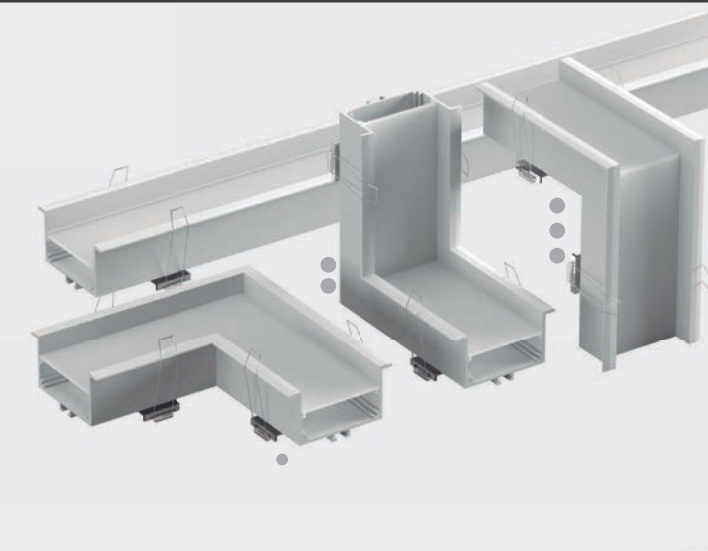

● Parede/Parede	LM1832	7908163119214
●● Teto/Parede	LM1831	7908163119207
●●● Positivo	LM1833	7908163119221
KIT Fixação	LM1843	7908163119320

Tampa Preta 50un.	LM2220	-
Suporte de mola 50un.	LM2228	-

PERFIS NOFRAME