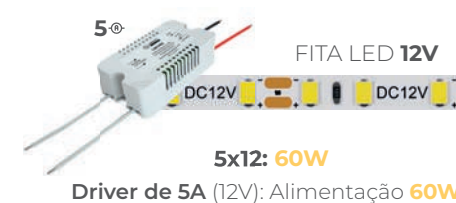

TABELA DE DRIVERS 24V

		DRIVERS								
		LM1460	LM1463	LM1461	LM1362	LM1363	LM1361	LM1364	LM1477	LM1476
Potência do Driver:		18W	36W	48W	60W	72W	150W	200W		
Watts/metro		Metros que é possível ligar com a Fita/Driver								
120 LEDs										
5m	55W	LM2040	11	1,3m	2,6m	3,5m	4,4m	5,2m	10,9m	14,5m
5m	55W	LM2042	11	1,3m	2,6m	3,5m	4,4m	5,2m	10,9m	14,5m
5m	75W	LM1365	15	1,0m	1,9m	2,6m	3,2m	3,8m	8,0m	10,7m
5m	75W	LM1367	15	1,0m	1,9m	2,6m	3,2m	3,8m	8,0m	10,7m
50m	550W	LM2044	11	1,3m	2,6m	3,5m	4,4m	5,2m	10,9m	14,5m
50m	550W	LM2046	11	1,3m	2,6m	3,5m	4,4m	5,2m	10,9m	14,5m
240 LEDs										
5m	90W	LM2041	18	0,8m	1,6m	2,1m	2,7m	3,2m	6,7m	8,9m
5m	90W	LM2043	18	0,8m	1,6m	2,1m	2,7m	3,2m	6,7m	8,9m
5m	110W	LM1366	22	0,7m	1,3m	1,7m	2,2m	2,6m	5,5m	7,3m
5m	110W	LM1368	22	0,7m	1,3m	1,7m	2,2m	2,6m	5,5m	7,3m
50m	900W	LM2045	18	0,8m	1,6m	2,1m	2,7m	3,2m	6,7m	8,9m
50m	900W	LM2047	18	0,8m	1,6m	2,1m	2,7m	3,2m	6,7m	8,9m

DIFERENÇAS ENTRE FITAS E DRIVER 12V E 24V

A diferença é o **dobro de carga**.

Confira o exemplo abaixo em uma **FITA LED 12V** com um **DRIVER 12V** de **5A** e uma **FITA LED 24V** com um **DRIVER 24V** de **5A**.

Atenção: Utilize apenas Drivers e Fitas compatíveis. Não é possível fazer ligações de Fitas 12V em Drivers 24V ou Fitas 24V em Drivers 12V.

BENEFÍCIOS FITAS LED 24V

Esquentam menos

Menor corrente, remete em menor calor em comparação com fita de mesma metragem.

Ideal para iluminação Linear

Menor dissipação de calor dentro do Perfil LED.

Qualidade Superior

Componentes mais resistentes por conta das características técnicas.