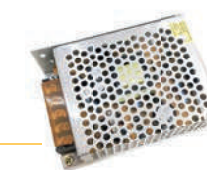

DRIVER 100W

LM543 7898600534482

Potência total	100 Watts
Tensão de entrada	127V/220V
Tensão de saída	12V DC
Corrente de saída Máxima	8,33 A
Frequência	60Hz
Dimensões	140x108x50mm