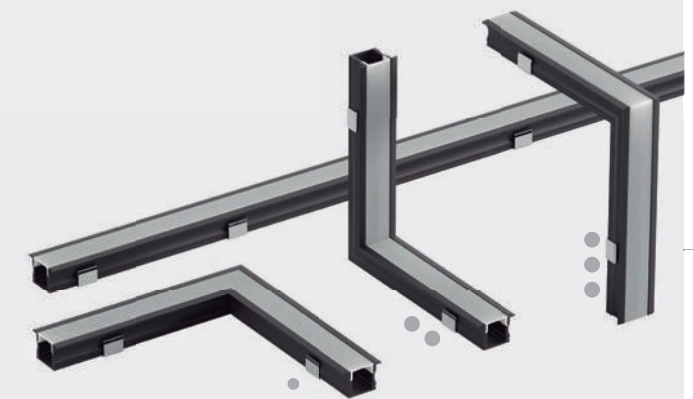

PRESILHA SOB PRESSÃO PERFIL DE EMBUTIR FAMÍLIA ECO

PERFIL: PRETO
DIFUSOR: LEITOSO

1 metro	LM2089	7908163127493
2 metro	LM2090	7908163127509
3 metro	LM2091	7908163127516
● Parede/Parede	LM2140	7908163128100
●● Teto/Parede	LM2141	7908163128117
●●● Positivo	LM2139	7908163128094
KIT Fixação	Consultar