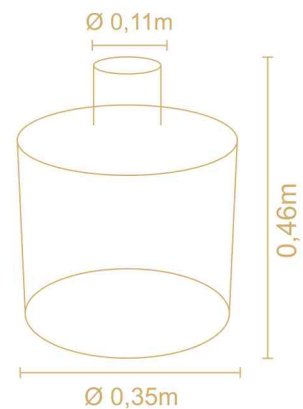

CILINDRO

Ref. 7313
7313TP (com tampa)
Altura 0,46m
Diâmetro: 0,35m
Capacidade: 30L
Ø externo da boca: 0,11m