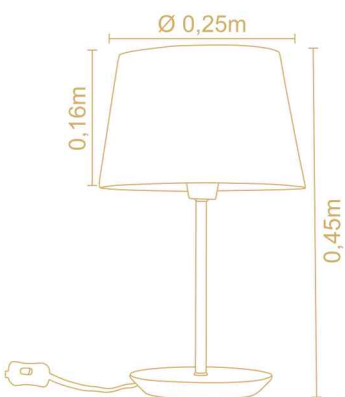

ABAJUR SLIM 02

Ref. 3039/...
Altura 0,45m
Cúpula 0,16x0,25m
Porta Lâmpada E27