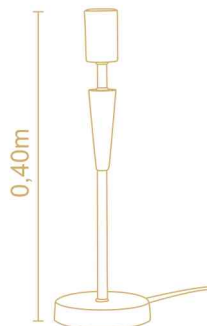

ABAJUR ANA JÚLIA
Ref. 3167
Altura 0,40m
Diâmetro: 0,12m
Porta Lâmpada E27
*Acabamentos apenas
conforme a imagem