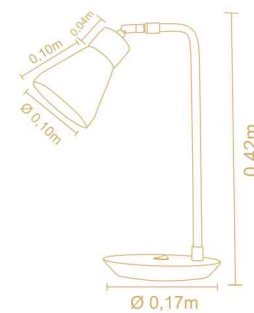

**LUMINÁRIA DE
MESA BRUNA**
Ref. 3061CT
Altura 0,42m
Diâmetro: 0,24m
Porta Lâmpada E27
*Acabamentos apenas
conforme a imagem