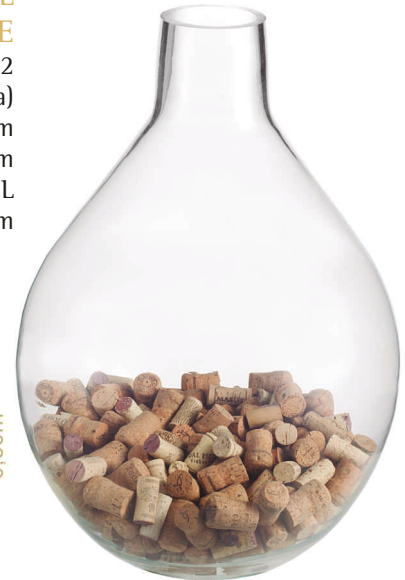

TRADICIONAL GRANDE

Ref. 7312
7312TP (com tampa)
Altura 0,60m
Diâmetro: 0,40m
Capacidade: 37L
Ø externo da boca: 0,11m

TRADICIONAL MÉDIO

Ref. 7311
7311TP (com tampa)
Altura 0,42m
Diâmetro: 0,30m
Capacidade: 12L
Ø externo da boca: 0,09m

TRADICIONAL PEQUENO

Ref. 7387
7387TP (com tampa)
Altura 0,30m
Diâmetro: 0,22m
Capacidade: 6,5L
Ø externo da boca: 0,07m