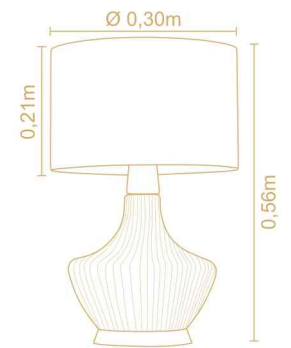

ABAJUR TRENTO

Ref. 3186
Altura 0,56m
Cúpula 0,21x0,30m
Porta Lâmpada E27

Acabamento Madeira

IB Imbuia

CT Castanho

PT Preto

Acabamento Cúpula

80 Preto

83 Algodão

84 Linho
Rústico