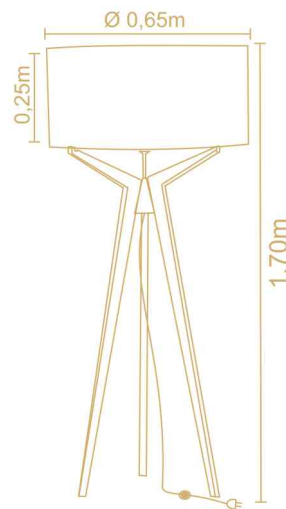

LUMINÁRIA DE PISO NAVI
cúpula de madeira
Ref. 2790/...
Diâmetro 0,65m
Altura 1,70m
Cúpula 0,25x0,65m
Porta Lâmpada E27

INFORMAÇÕES TÉCNICAS

Madeira: Castanho e Imbuia
Acessórios metálicos: Preto

Acabamento Madeira

IB Imbuia

CT Castanho