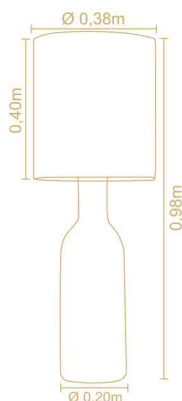

# Abajures

**ABAJUR ESPHERA**  
Ref. 3188  
Altura 0,46m  
Porta Lâmpada E27

**ABAJUR ESPHERA**  
Ref. 3189  
Altura 0,62m  
Porta Lâmpada E27

**ABAJUR BOTTLE**  
Ref. 3190  
Altura 0,98m  
Cúpula 0,40x0,38m  
Porta Lâmpada E27