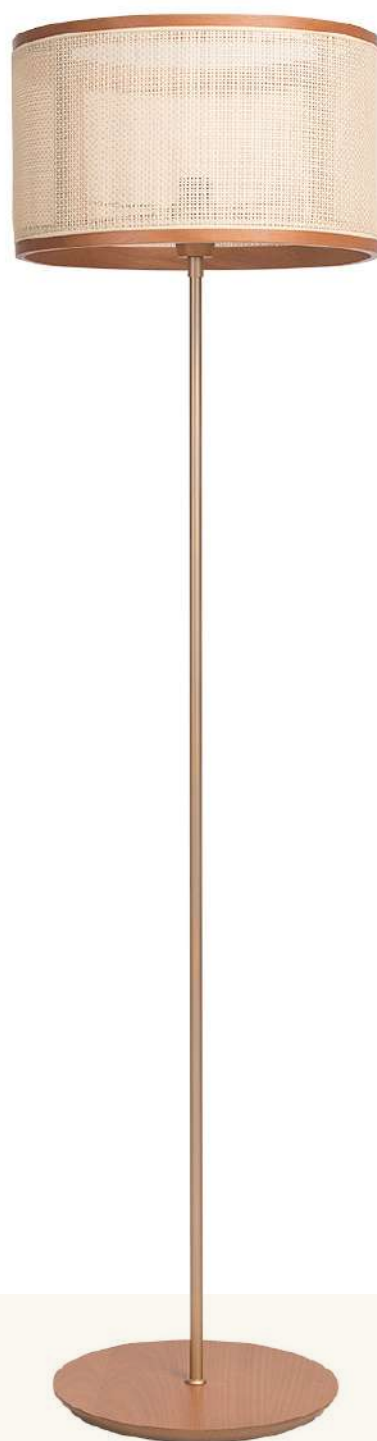

**COLUNA MENOR TRIPPÊ  
NAVI**

REF: 3215CT

ALTURA: 1,54M

CUP:Ø 0,42 ALT: 0,25M

PORTA LÂMPADA: E27

**COLUNA ELIZABETH COM  
PALHA**

REF: 3202CT/85

ALTURA: 1,80M

CUP:Ø 0,35 ALT: 0,50M

PORTA LÂMPADA: E27

**COLUNA SLIM COM  
PALHA**

REF: 3042CT/85

ALTURA: 1,60M

CUP:Ø 0,42 ALT: 0,25M

PORTA LÂMPADA: E27

**COLUNA STELLA TAMPO DE  
VIDRO E CUP COM PALHA**