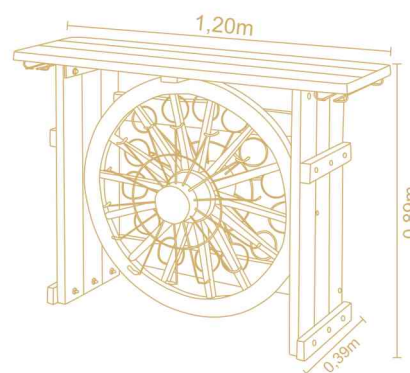

### MESA ESTÂNCIA

Roda de Carroça Autêntica  
Ref. 415  
Altura 0,88m  
Diâmetro: 1,04m