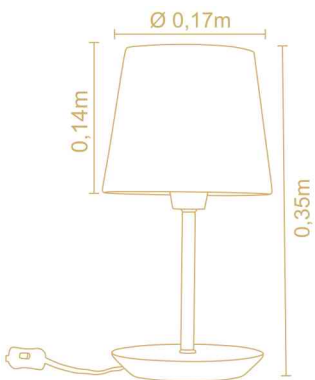

Coleção Slim

ABAJUR SLIM 01

Ref. 3038/...
Altura 0,35m
Cúpula 0,14x0,17m
Porta Lâmpada E27