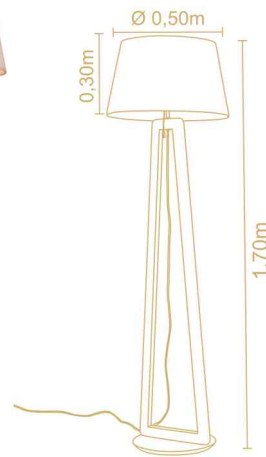

LUMINÁRIA DE PISO JOIN

Ref. 3028/...
Altura 1,70m
Cúpula 0,30x0,50m
Porta Lâmpada E27

INFORMAÇÕES TÉCNICAS

Madeira: Castanho e Imbuia
Acessórios metálicos: Dourado

Acabamento Madeira

IB Imbuia

CT Castanho

Acabamento Cúpula

80 Preto

83 Algodão