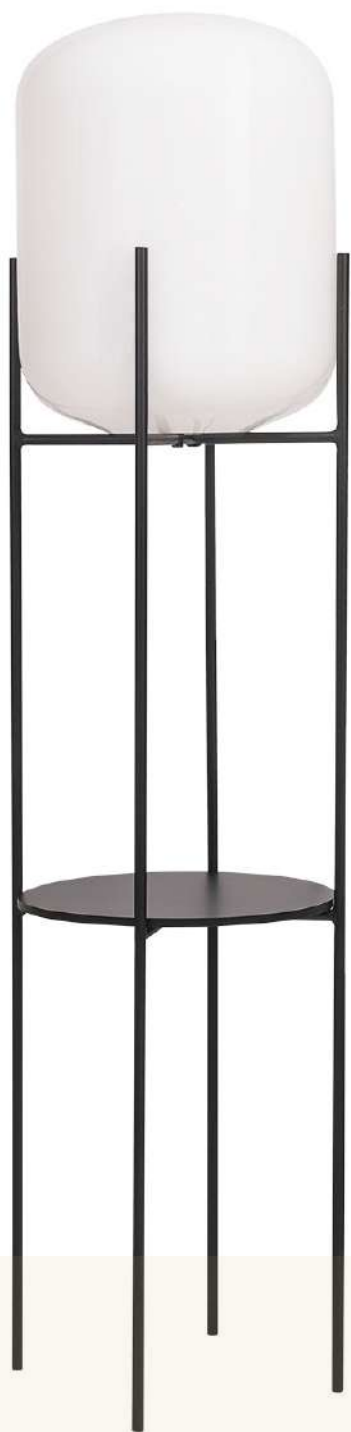

REF: 3206

ALTURA: 1,70M

CUP:Ø 0,42 ALT: 0,25M

PORTA LÂMPADA: E27

**MESA DE APOIO**

REF: 3210NA

ALTURA: 0,78M

Ø: 0,30M