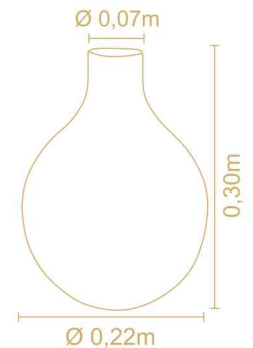

Garrações

GARRAFA

Ref. 7266
7266TP (com tampa)
Altura 0,60m
Diâmetro: 0,20m
Capacidade: 12L
Ø externo da boca: 0,09m

TRADICIONAL GRANDE

Ref. 7312
7312TP (com tampa)
Altura 0,60m
Diâmetro: 0,40m
Capacidade: 37L
Ø externo da boca: 0,11m

TRADICIONAL MÉDIO

Ref. 7311
7311TP (com tampa)
Altura 0,42m
Diâmetro: 0,30m
Capacidade: 12L
Ø externo da boca: 0,09m

TRADICIONAL PEQUENO

Ref. 7387
7387TP (com tampa)
Altura 0,30m
Diâmetro: 0,22m
Capacidade: 6,5L
Ø externo da boca: 0,07m

CILINDRO

Ref. 7313
7313TP (com tampa)
Altura 0,46m
Diâmetro: 0,35m
Capacidade: 30L
Ø externo da boca: 0,11m