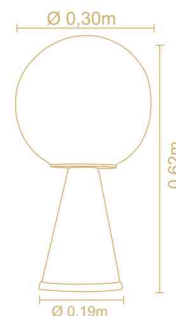

# Abajures

**ABAJUR ESPHERA**  
Ref. 3188  
Altura 0,46m  
Porta Lâmpada E27

**ABAJUR ESPHERA**  
Ref. 3189  
Altura 0,62m  
Porta Lâmpada E27

**ABAJUR BOTTLE**  
Ref. 3190  
Altura 0,98m  
Cúpula 0,40x0,38m  
Porta Lâmpada E27