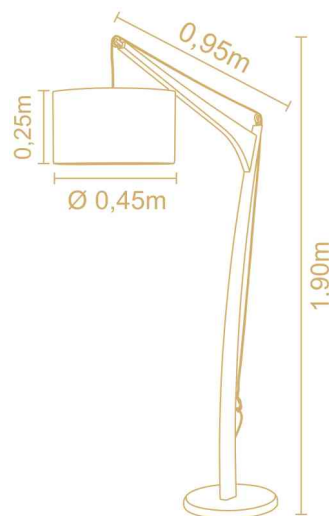

LUMINÁRIA DE PISO AMANDA
Ref. 2771
Altura 1,90m
Largura 0,95
Cúpula 0,25x0,45m
Porta Lâmpada E27

LUMINÁRIA DE PISO AMANDA S/ CÚPULA
REF 2771/.../sc

Acabamento Madeira

IB Imbuia

CT Castanho

Acabamento Madeira

IB Imbuia

CT Castanho

Acabamento Cúpula

80 Preto

83 Algodão

INFORMAÇÕES TÉCNICAS

Modelo desmontável, madeira maciça padrão
Madeira: Castanho e Imbuia
Acessórios metálicos: Preto