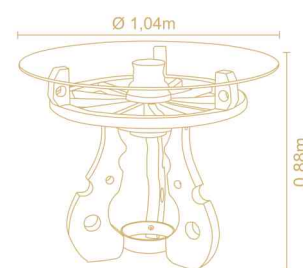

RACK DE BEBIDAS

Roda de Carroça Autêntica
Ref. 417
Altura 0,89m
Comprimento: 1,20m
Largura: 0,39m