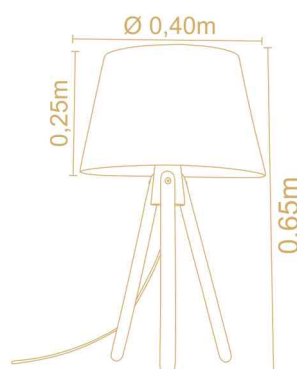

ABAJUR TRIPPÉ
Ref. 2964/...
Altura 0,65m
Cúpula 0,25x0,40m
Porta Lâmpada E27

INFORMAÇÕES TÉCNICAS

Madeira: Castanho, Imbuia e Preto
Acessórios metálicos: Preto Fosco
Modelo desmontável

Acabamento Madeira

IB Imbuia

CT Castanho

PT Preto

Acabamento Cúpula

80 Preto

83 Algodão