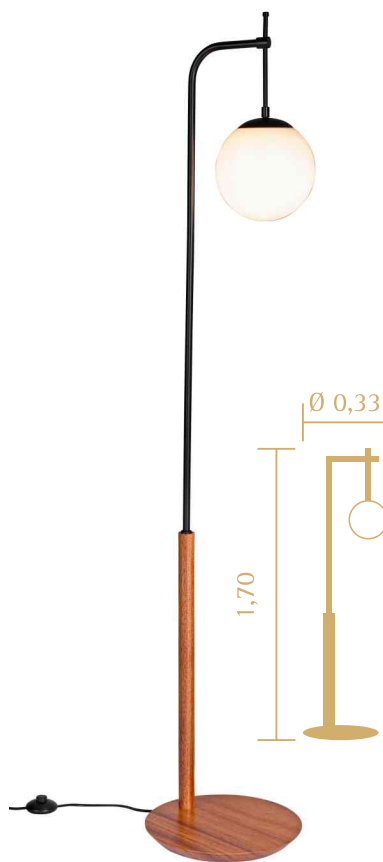

#### Acabamento Cúpula

80 Preto

83 Algodão

## COLUNA VIENA

Ref. 3094\_\_/  
Altura 1,65m  
Caneco diâmetro 0,20m  
1 lâmpada E27  
\*Acabamentos apenas conforme a imagem