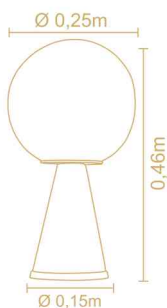

Abajures

ABAJUR ESPHERA
Ref. 3188
Altura 0,46m
Porta Lâmpada E27