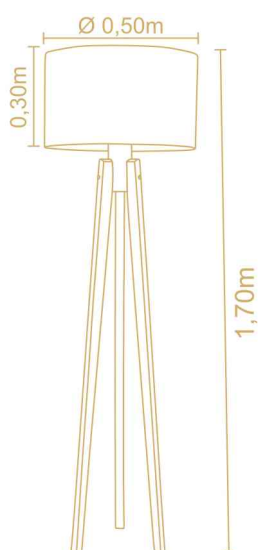

Produzido em madeira nobre e certificada,
as suas propriedades permitem produzi-la
nos acabamentos castanho e imbuia

Coleção Trippé Cilíndrico

LUMINÁRIA DE PISO TRIPPÉ CILÍNDRICO

Ref. 3048/...
Altura 1,70m
Cúpula 0,30x0,50m
Porta Lâmpada E27