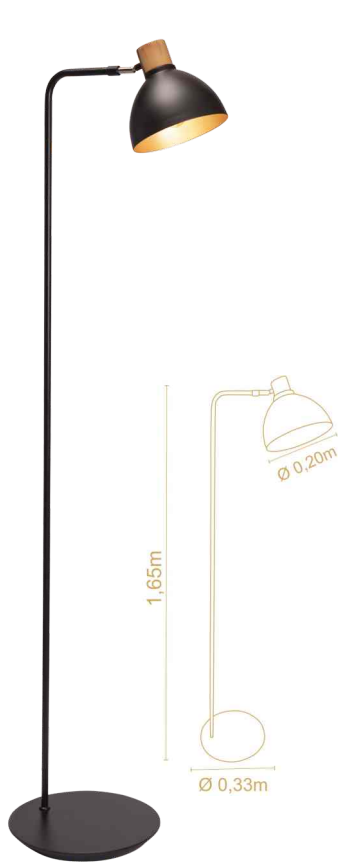

#### Acabamento Cúpula

80 Preto

83 Algodão

## COLUNA VIENA

Ref. 3094\_\_/  
Altura 1,65m  
Caneco diâmetro 0,20m  
1 lâmpada E27  
\*Acabamentos apenas conforme a imagem