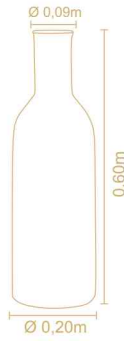

Garrações

GARRAFA

Ref. 7266
7266TP (com tampa)
Altura 0,60m
Diâmetro: 0,20m
Capacidade: 12L
Ø externo da boca: 0,09m

TRADICIONAL GRANDE

Ref. 7312
7312TP (com tampa)
Altura 0,60m
Diâmetro: 0,40m
Capacidade: 37L
Ø externo da boca: 0,11m

TRADICIONAL MÉDIO

Ref. 7311
7311TP (com tampa)
Altura 0,42m
Diâmetro: 0,30m
Capacidade: 12L
Ø externo da boca: 0,09m

TRADICIONAL PEQUENO

Ref. 7387
7387TP (com tampa)
Altura 0,30m
Diâmetro: 0,22m
Capacidade: 6,5L
Ø externo da boca: 0,07m

CILINDRO

Ref. 7313
7313TP (com tampa)
Altura 0,46m
Diâmetro: 0,35m
Capacidade: 30L
Ø externo da boca: 0,11m