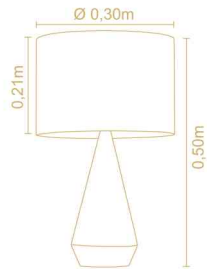

Abajures

ABAJUR GARABE CÔNICO

Ref. 3196
Altura 0,50m
Cúpula 0,21x0,30m
Porta Lâmpada E27
*Acabamento da madeira
somente Natural e Preto