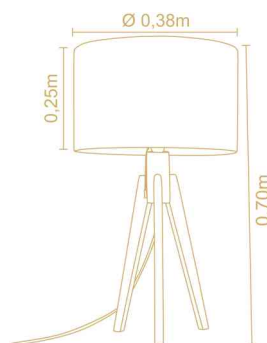

COLUNA DE PISO TRIPPÉ S/ CÚPULA

Ref. 3048/.../sc
Altura 1,70m
Versão sem cúpula
soquete E27 nacional

ABAJUR DE MESA TRIPPÉ CILÍNDRICO

Ref. 3047/...
Altura 0,70m
Cúpula 0,25x0,38m
Porta Lâmpada E27

ABAJUR DE MESA TRIPPÉ S/ CÚPULA

Ref. 3047/.../sc
Versão sem cúpula
soquete E27 nacional

INFORMAÇÕES TÉCNICAS

Modelo desmontável em madeira maciça

Acabamento Madeira

IB Imbuia

CT Castanho

PT Preto

Acabamento Cúpula

80 Preto

83 Algodão