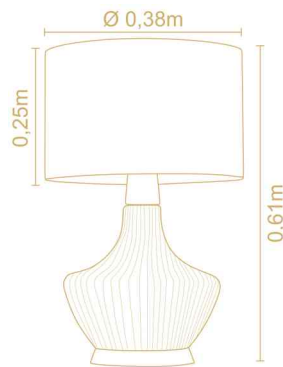

ABAJUR TRENTO

Ref. 3187
Altura 0,61m
Cúpula 0,25x0,38m
Porta Lâmpada E27