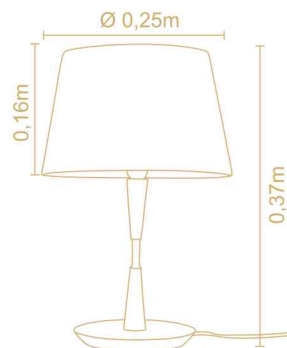

# Abajures

**ABAJUR  
STANDARD MÉDIO**  
Ref. 3026/...  
Altura 0,47m  
Cúpula 0,20x0,30m  
Porta Lâmpada E27

**ABAJUR STANDARD  
PEQUENO**  
Ref. 3025/...  
Altura 0,37m  
Cúpula 0,16x0,25m  
Porta Lâmpada E27