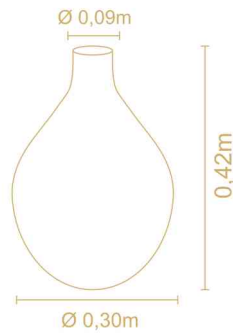

TRADICIONAL GRANDE

Ref. 7312
7312TP (com tampa)
Altura 0,60m
Diâmetro: 0,40m
Capacidade: 37L
Ø externo da boca: 0,11m

TRADICIONAL MÉDIO

Ref. 7311
7311TP (com tampa)
Altura 0,42m
Diâmetro: 0,30m
Capacidade: 12L
Ø externo da boca: 0,09m

TRADICIONAL PEQUENO

Ref. 7387
7387TP (com tampa)
Altura 0,30m
Diâmetro: 0,22m
Capacidade: 6,5L
Ø externo da boca: 0,07m