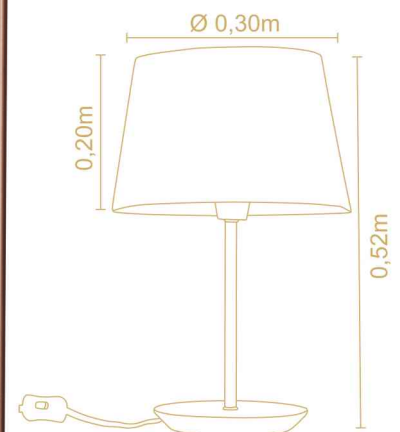

ABAJUR SLIM 03

Ref. 3040/...
Altura 0,52m
Cúpula 0,20x0,30m
Porta Lâmpada E27