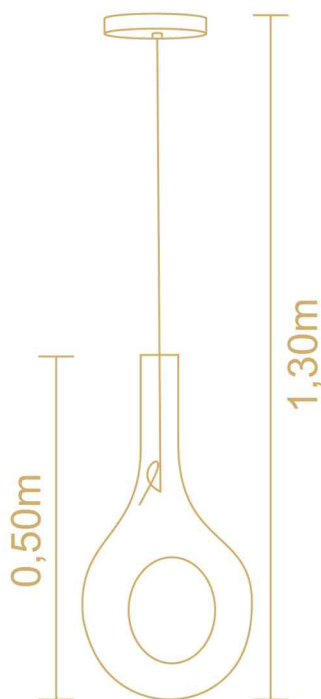

Coleção Nest

TERRÁRIO
GOTA GRANDE
Ref. 2864
Altura do vidro: 0,70m
Altura total: 1,30m

TERRÁRIO
GOTA PEQUENO
Ref. 2863
Altura do vidro: 0,50m
Altura total: 1,30m