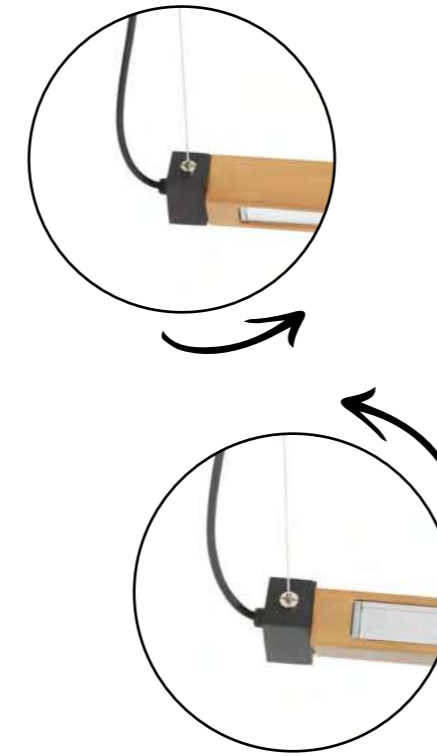

**RETTANGOLARE RÉGUA HORIZONTAL
LED INTEGRADO**
REF: 3181
Altura: 1,5m
Comprimento: 1,32m
Espessura da madeira: 0,035m
Fluxo luminoso: 2690LM