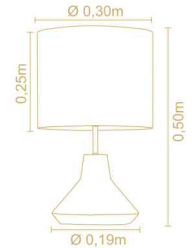

ABAJUR GARABE

Ref. 3197
Altura 0,50m
Cúpula 0,25x0,30m
Porta Lâmpada E27
*Acabamento da madeira
somente Natural e Preto