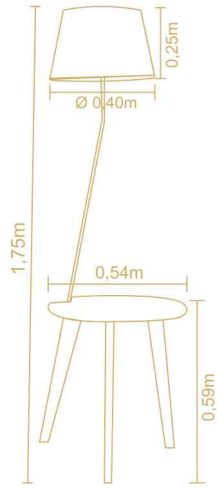

Luminária de Piso

LUMINÁRIA DE PISO TRIA

Ref. 3035
Altura 1,75m
Mesa Ø 0,54 a 0,59m
Cúpula 0,40x0,25m
Porta Lâmpada E27
Tampo madeira