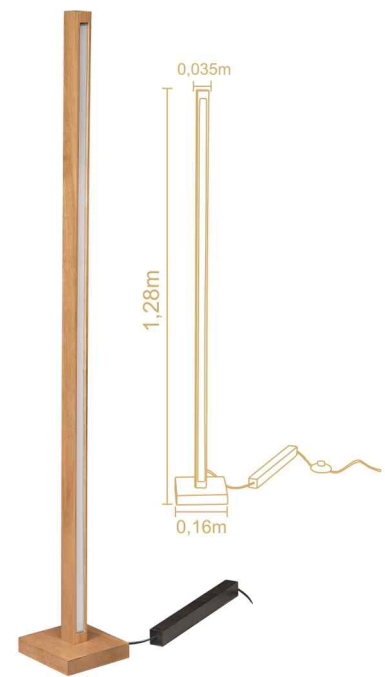

COLUNA RETTANGOLARE

Ref. 3184
Altura total 1,28m
Módulo LED 18w Bivolt
Fluxo luminoso 2070LM IRC>85
Temperatura de cor 3.000k

INFORMAÇÕES TÉCNICAS

Madeira: Imbuia e Castanho
Acessórios metálicos: Preto Fosca
Vidro esfera leitosa fosca, triplex (três camadas)

Acabamento Madeira

1B Imbuia

CT Castanho