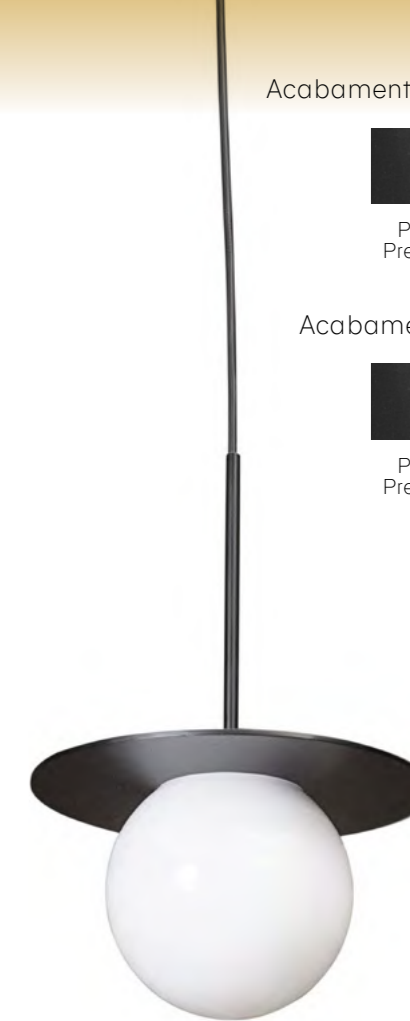

PENDENTE MILKY ROOF
REF: 3194
Diâmetro: 0,24m
Diâmetro da esfera: 0,15m
Porta lâmpada: G9

Acabamento da Madeira

PT
Preto

CT
Castanho

Acabamento do Metal

PT
Preto

DR
Dourado