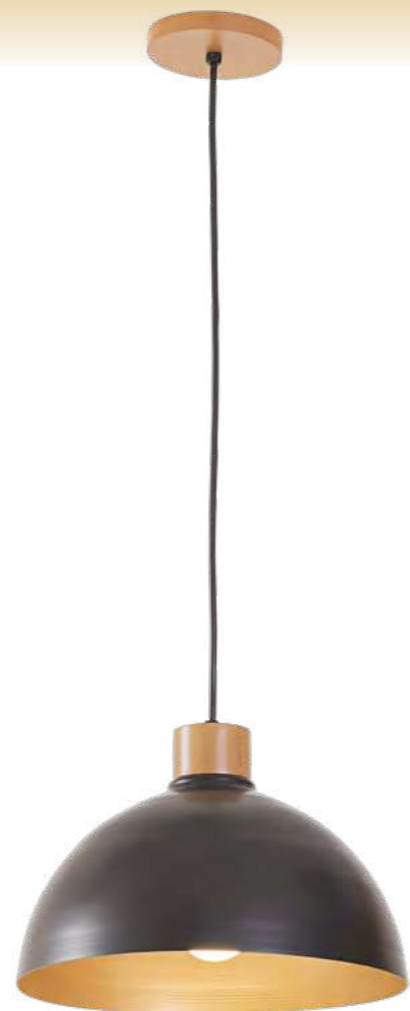

# Coleção Viena

Linha ao estilo vintage, trazendo a mescla da madeira clara ao metal preto. Porta lâmpada E27. Design por Estúdio Menaa e Talentos da Casa Madelustre

**LUSTRE VIENA**  
REF: 3092  
Altura: 1,3m  
Diâmetro: 0,70m  
Diâmetro do caneco: 0,20m

**PENDENTE VIENA**  
REF: 3090  
Altura: 1,3m  
Diâmetro: 0,20m

**PENDENTE VIENA**  
REF: 3091  
Altura: 1,3m  
Diâmetro: 0,30m

**ARANDELA VIENA**  
REF: 3089  
Altura: 0,22m  
Afastamento: 0,23m  
Diâmetro do caneco: 0,20m