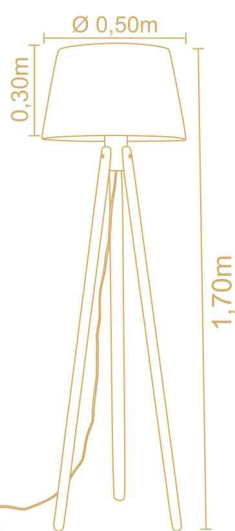

LUMINÁRIA DE PISO TRIPPÉ
Ref. 2963/...
Altura 1,70m
Cúpula 0,30x0,50m
Porta Lâmpada E27