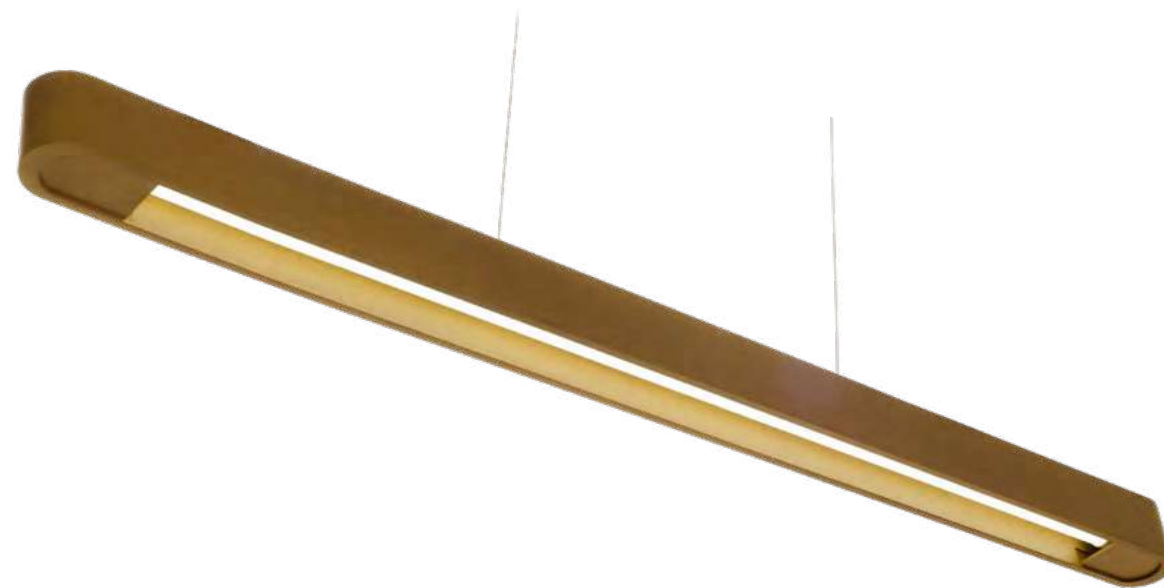

PENDENTE PIRAMIDAL PEQUENO
REF: 2922
Altura: 1,3m
Diâmetro: 0,17m

Coleção Rettangolare

Luminárias contemporâneas em madeira maciça usinadas.
Design por Talentos da Casa Madelustre

Acabamento da Madeira

PT
Preto

CT
Castanho

IB
Imbuia

PENDENTE RETTANGOLARE GRANDE

REF: 2983
Altura: 1,30m
Altura da madeira: 0,07m
Comprimento: 1,3m
Espessura da madeira: 0,065m
Porta lâmpada tubular LED T8