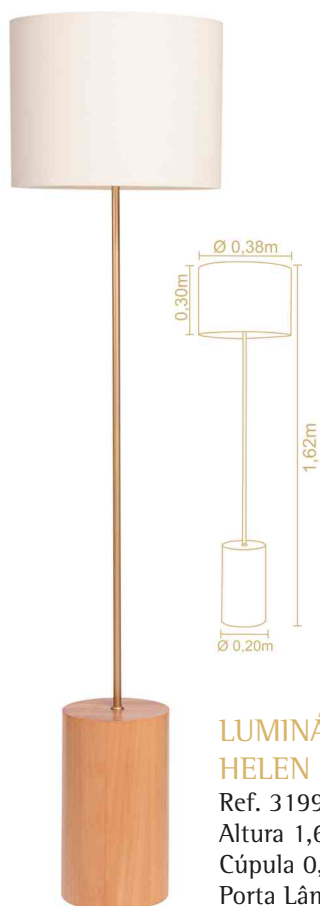

Luminária de Piso

**LUMINÁRIA DE PISO
HELEN**
Ref. 3199
Altura 1,62m
Cúpula 0,30x0,38m
Porta Lâmpada E27