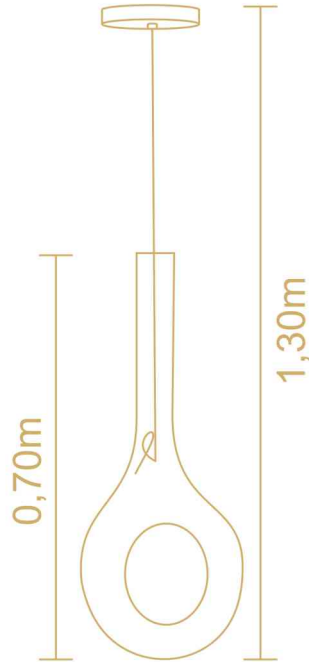

Coleção Nest

TERRÁRIO
GOTA GRANDE
Ref. 2864
Altura do vidro: 0,70m
Altura total: 1,30m

TERRÁRIO
GOTA PEQUENO
Ref. 2863
Altura do vidro: 0,50m
Altura total: 1,30m