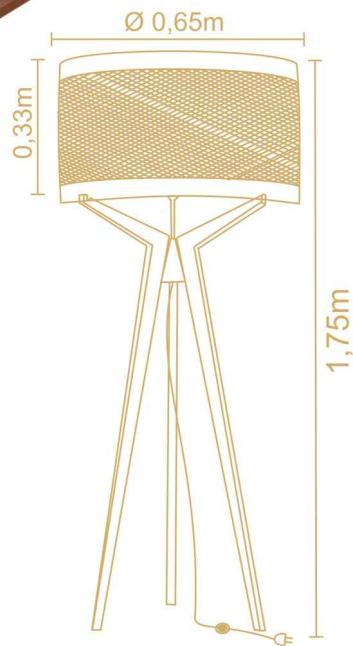

Luminária Navi

LUMINÁRIA DE PISO NAVI
cúpula de tela natural
Ref. 2928/...
Diâmetro 0,65m
Altura 1,75m
Cúpula 0,33x0,65m
Porta Lâmpada E27