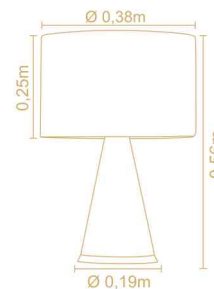

# Abajures

**ABAJUR ESPHERA**  
Ref. 3188  
Altura 0,46m  
Porta Lâmpada E27

**ABAJUR ESPHERA**  
Ref. 3189  
Altura 0,62m  
Porta Lâmpada E27

**ABAJUR BOTTLE**  
Ref. 3190  
Altura 0,98m  
Cúpula 0,40x0,38m  
Porta Lâmpada E27