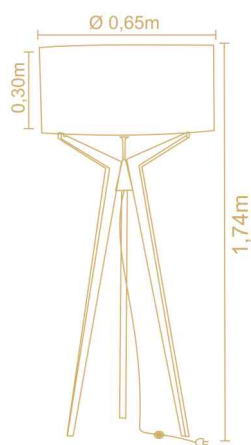

LUMINÁRIA DE PISO NAVI CÚPULA DE TECIDO
Ref. 3148
Altura 1,74m
Cúpula 0,30x0,65m
Porta Lâmpada E27