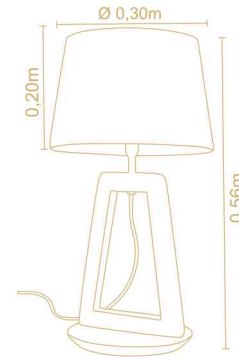

## LUMINÁRIA DE PISO TRIA

Ref. 3035  
Altura 1,75m  
Mesa Ø 0,54 a 0,59m  
Cúpula 0,40x0,25m  
Porta Lâmpada E27  
Tampo madeira