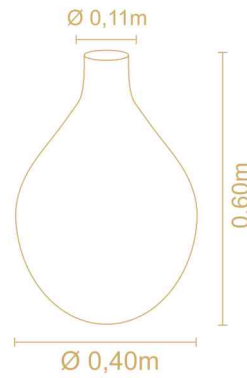

TRADICIONAL GRANDE

Ref. 7312
7312TP (com tampa)
Altura 0,60m
Diâmetro: 0,40m
Capacidade: 37L
Ø externo da boca: 0,11m

TRADICIONAL MÉDIO

Ref. 7311
7311TP (com tampa)
Altura 0,42m
Diâmetro: 0,30m
Capacidade: 12L
Ø externo da boca: 0,09m

TRADICIONAL PEQUENO

Ref. 7387
7387TP (com tampa)
Altura 0,30m
Diâmetro: 0,22m
Capacidade: 6,5L
Ø externo da boca: 0,07m