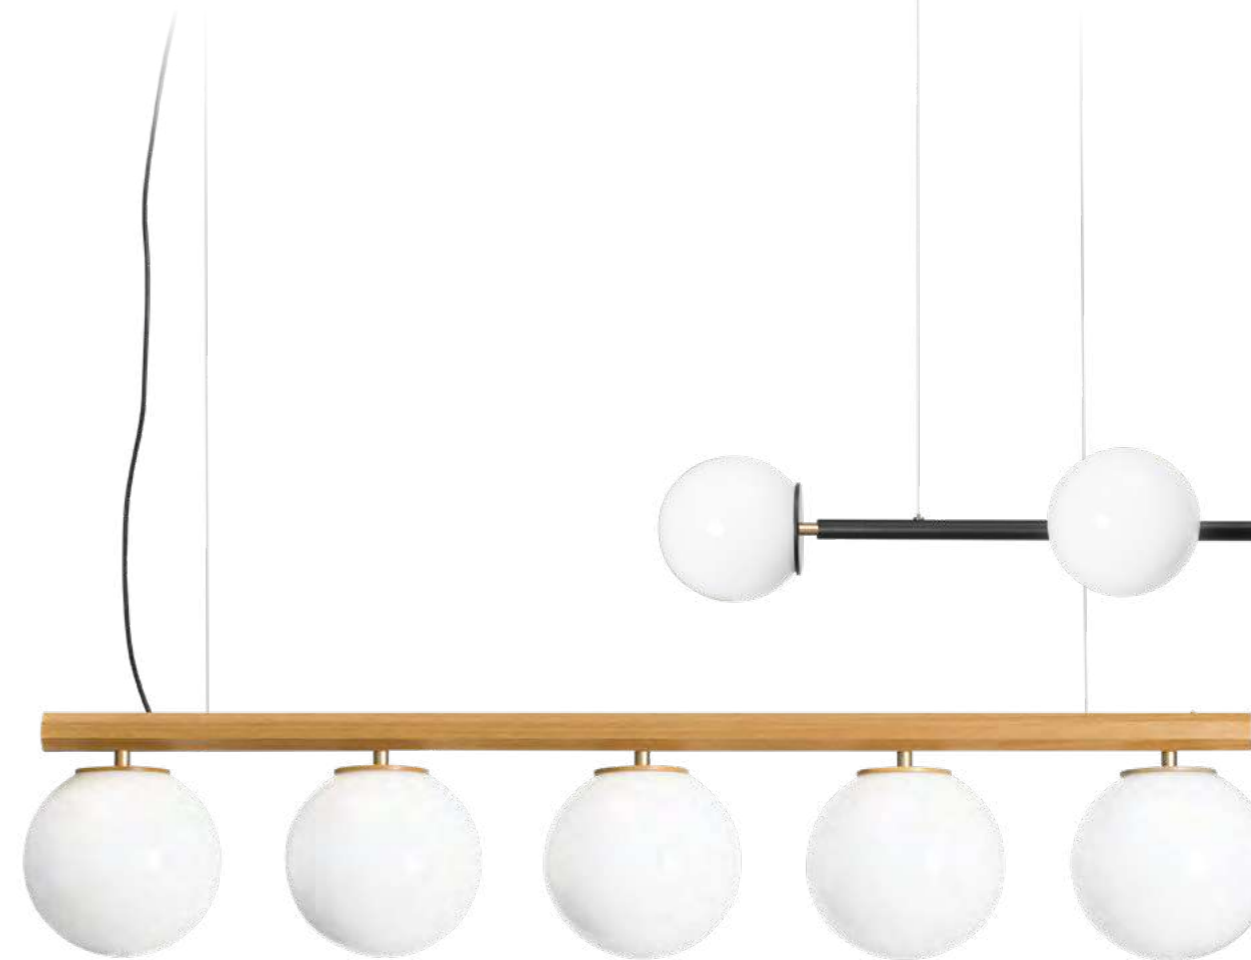

TRILHO MILKY 3 ESPHERAS Ø 15
REF: 3172
Altura: 1,57m
Comprimento: 1,15m
Diâmetro das esferas: 0,15m
Porta lâmpada: G9

TRILHO MILKY 5 ESPHERAS Ø 20
REF: 3173
Altura: 1,50m
Comprimento: 1,2m
Diâmetro das esferas: 0,20m
Porta lâmpada: E27