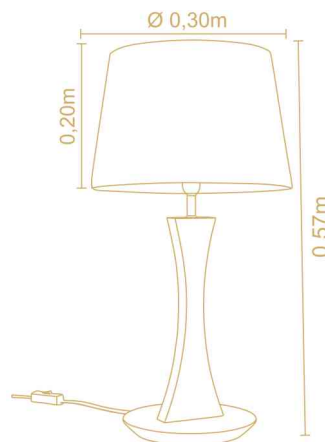

INFORMAÇÕES TÉCNICAS

Madeira: Castanho e Imbuia
Acessórios metálicos: Dourado

Acabamento Madeira

IB Imbuia

CT Castanho

Acabamento Cúpula

80 Preto

83 Algodão