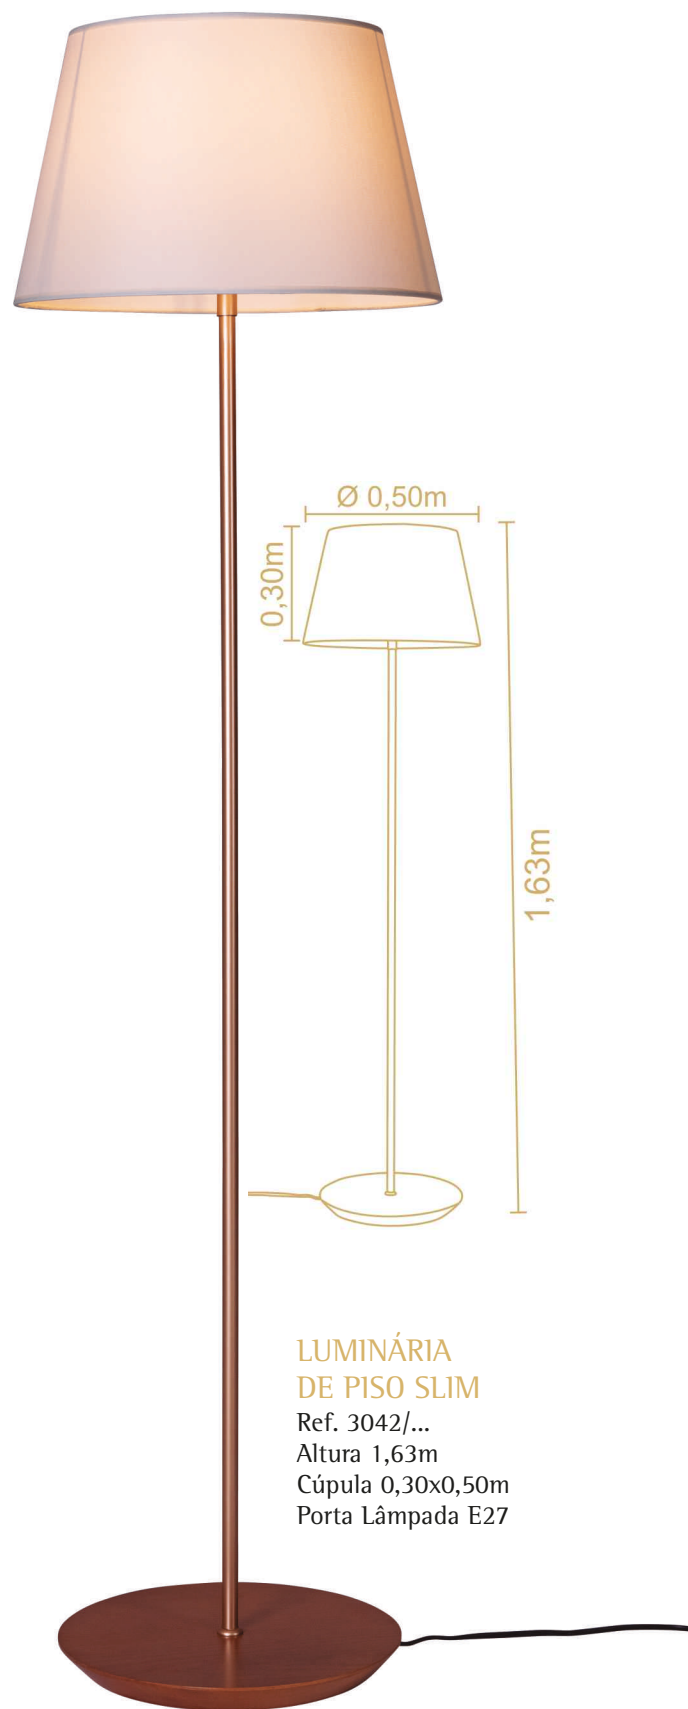

Coleção Slim

INFORMAÇÕES TÉCNICAS

Madeira: Castanho e Imbuia
Acessórios metálicos: Dourado

Acabamento Madeira

IB Imbuia

CT Castanho

Acabamento Cúpula

80 Preto

83 Algodão