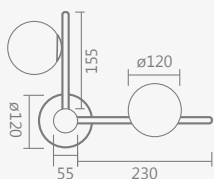

• 2 globos vidro $\varnothing 120\text{mm}$ – 2 x G9