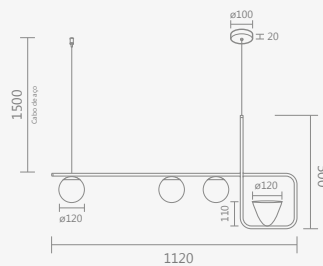

# linha cruze

53

4 X G9

ambar

leitoso

867/4 – pendente cruze

- 3 globos vidro  $\varnothing 120\text{mm}$  – 3 x G9
- 1 cúpula – 1 x G9

globo ambar	
ID	COR
3026	preto
3027	preto/dourado lixado
3028	preto/cobre lixado