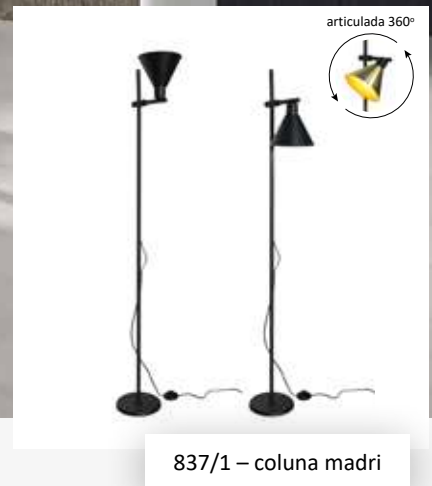

• 1 soquete E27

ID	COR
1507	branco
4937	cobre lixado
1509	cobre polido
1511	preto
1505	preto/cobre lixado
4947	preto/dourado polido
1510	dourado onô
2195	cobre onô
1512	preto/dourado lixado
4940	branco/cobre polido
2145	dourado polido
4948	branco/dourado lixado
4949	branco/cobre lixado
1514	rose
1508	branco/dourado polido

• 1 soquete E27

ID	COR
1236	branco
2968	cobre lixado
1237	cobre polido
1235	preto
1239	preto/cobre lixado
3046	preto/dourado polido
1851	dourado onô
3207	cobre onô
1884	dourado lixado
1240	preto/dourado lixado
4930	branco/cobre polido
1781	dourado polido
4931	branco/dourado lixado
4932	branco/cobre lixado
1241	rose

• 1 soquete E27

ID	COR
1522	branco
3666	cobre lixado
1523	cobre polido
1525	preto
1527	preto/cobre lixado
2073	preto/dourado polido
1862	dourado onô
4950	cobre onô
1530	preto/dourado lixado
2930	branco/cobre polido
4062	dourado polido
4951	branco/dourado lixado
4952	branco/cobre lixado
1532	rose
4953	branco/dourado polido