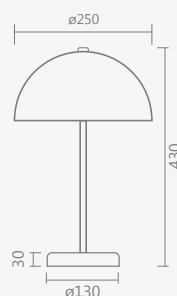

ID	COR
4039	branco/dourado lixado
4295	dourado lixado/branco
4296	dourado lixado/preto
4297	preto
4298	branco
4299	dourado lixado
4300	dourado onô
4310	cobre lixado/branco
4311	cobre lixado/preto