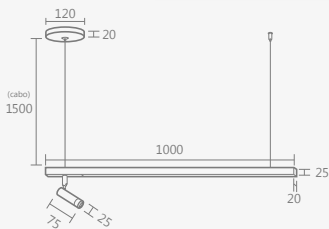

1024 – perfil print pendente LED mini spot

- 14 watts + 3 watts – bivolt
- 1275 lumens

ID	COR	COR LED
4534	preto	3000K
4533	branco	
4536	preto	4000K
4535	branco