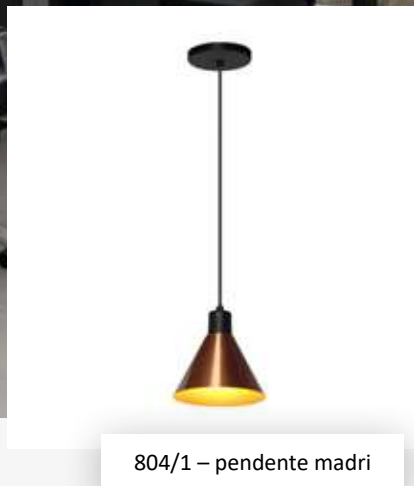

• 1 soquete E27

ID	COR
1507	branco
4937	cobre lixado
1509	cobre polido
1511	preto
1505	preto/cobre lixado
4947	preto/dourado polido
1510	dourado onô
2195	cobre onô
1512	preto/dourado lixado
4940	branco/cobre polido
2145	dourado polido
4948	branco/dourado lixado
4949	branco/cobre lixado
1514	rose
1508	branco/dourado polido

• 1 soquete E27

ID	COR
1236	branco
2968	cobre lixado
1237	cobre polido
1235	preto
1239	preto/cobre lixado
3046	preto/dourado polido
1851	dourado onô
3207	cobre onô
1884	dourado lixado
1240	preto/dourado lixado
4930	branco/cobre polido
1781	dourado polido
4931	branco/dourado lixado
4932	branco/cobre lixado
1241	rose

• 1 soquete E27

ID	COR
1522	branco
3666	cobre lixado
1523	cobre polido
1525	preto
1527	preto/cobre lixado
2073	preto/dourado polido
1862	dourado onô
4950	cobre onô
1530	preto/dourado lixado
2930	branco/cobre polido
4062	dourado polido
4951	branco/dourado lixado
4952	branco/cobre lixado
1532	rose
4953	branco/dourado polido