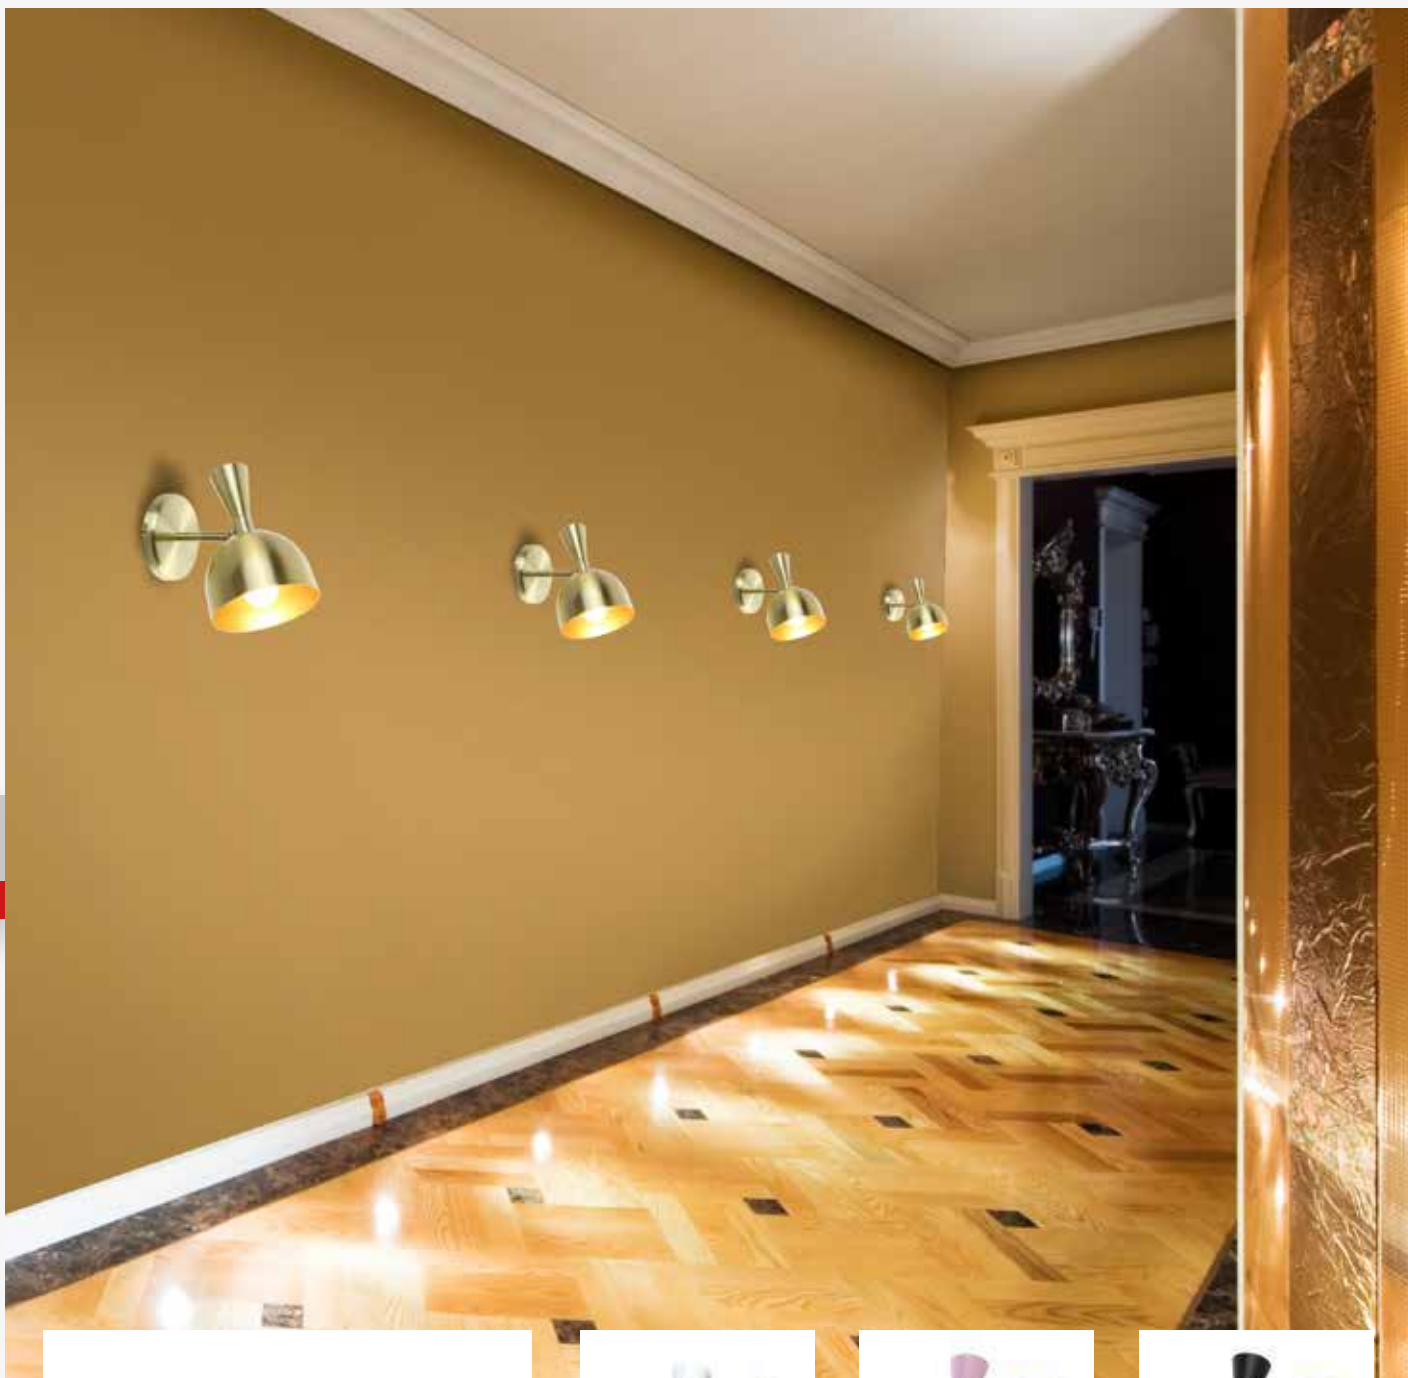

linha vенеza

33