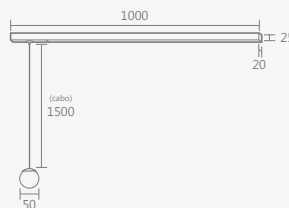

1013/1 – 1000mm

- 14 watts + 2 watts – bivolt
- 1200 lumens

ID	COR	COR LED
4453	preto	3000K
4451	branco	
4455	preto	4000K
4454	branco	

1012/1,5 – 1500mm

- 24 watts + 3 watts – bivolt
- 2025 lumens

ID	COR	COR LED
4606	preto	3000K
4608	branco	
4609	preto	4000K
4452	branco	

1013/1,5 – 1500mm

- 24 watts + 2 watts – bivolt
- 1950 lumens

ID	COR	COR LED
4456	preto	3000K
4457	branco	
4458	preto	4000K
4460	branco	

1014 – perfil sobrepор print LED pendente mini spot

1015 – perfil sobrepор print LED pendente mini globo

1014/1 – 1000mm

- 14 watts + 3 watts – bivolt
- 1275 lumens

ID	COR	COR LED
4462	preto	3000K
4464	branco	
4465	preto	4000K
4466	branco	

1015/1 – 1000mm

- 14 watts + 2 watts – bivolt
- 1200 lumens

ID	COR	COR LED
4479	preto	3000K
4483	branco	
4485	preto	4000K
4487	branco	