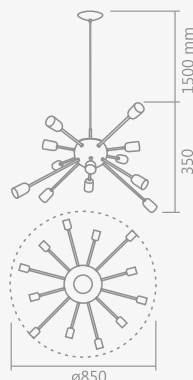

• 12 soquetes E27

ID	COR
796	branco/cobre polido
797	cobre ono
798	cobre polido
799	dourado ono
800	dourado polido
802	preto
804	preto/cobre ono
805	preto/cobre polido
2482	preto/dourado ono
2563	branco/dourado ono
3723	preto/dourado polido