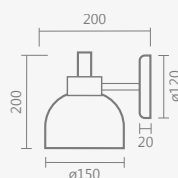

• 1 soquete E27

ID	COR
4151	preto
4156	amarelo
4158	branco
4161	preto/dourado lixado
4163	dourado lixado