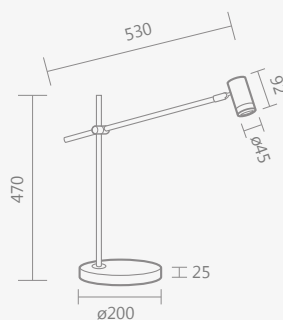

• 1 spot MR11 - 1 x GU10

ID	COR
2958	preto
2959	preto/cobre lixado
2960	preto/dourado lixado