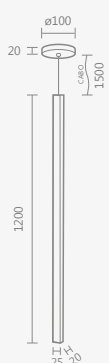

# linha vanity

86

831/60 – espelho vanity

- 40 watts – bivolt
- 3000 lumens

ID	COR	COR LED
1473	branco	3000K
1474	preto	
2218	dourado ono	4000K
1993	branco	
3779	preto	
4897	dourado ono	

858/120 – pendente style