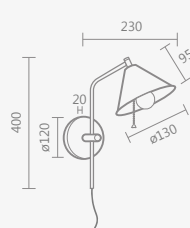

• 1 soquete E27

ID	COR
2894	preto
2895	preto/cobre lixado
2898	preto/dourado lixado