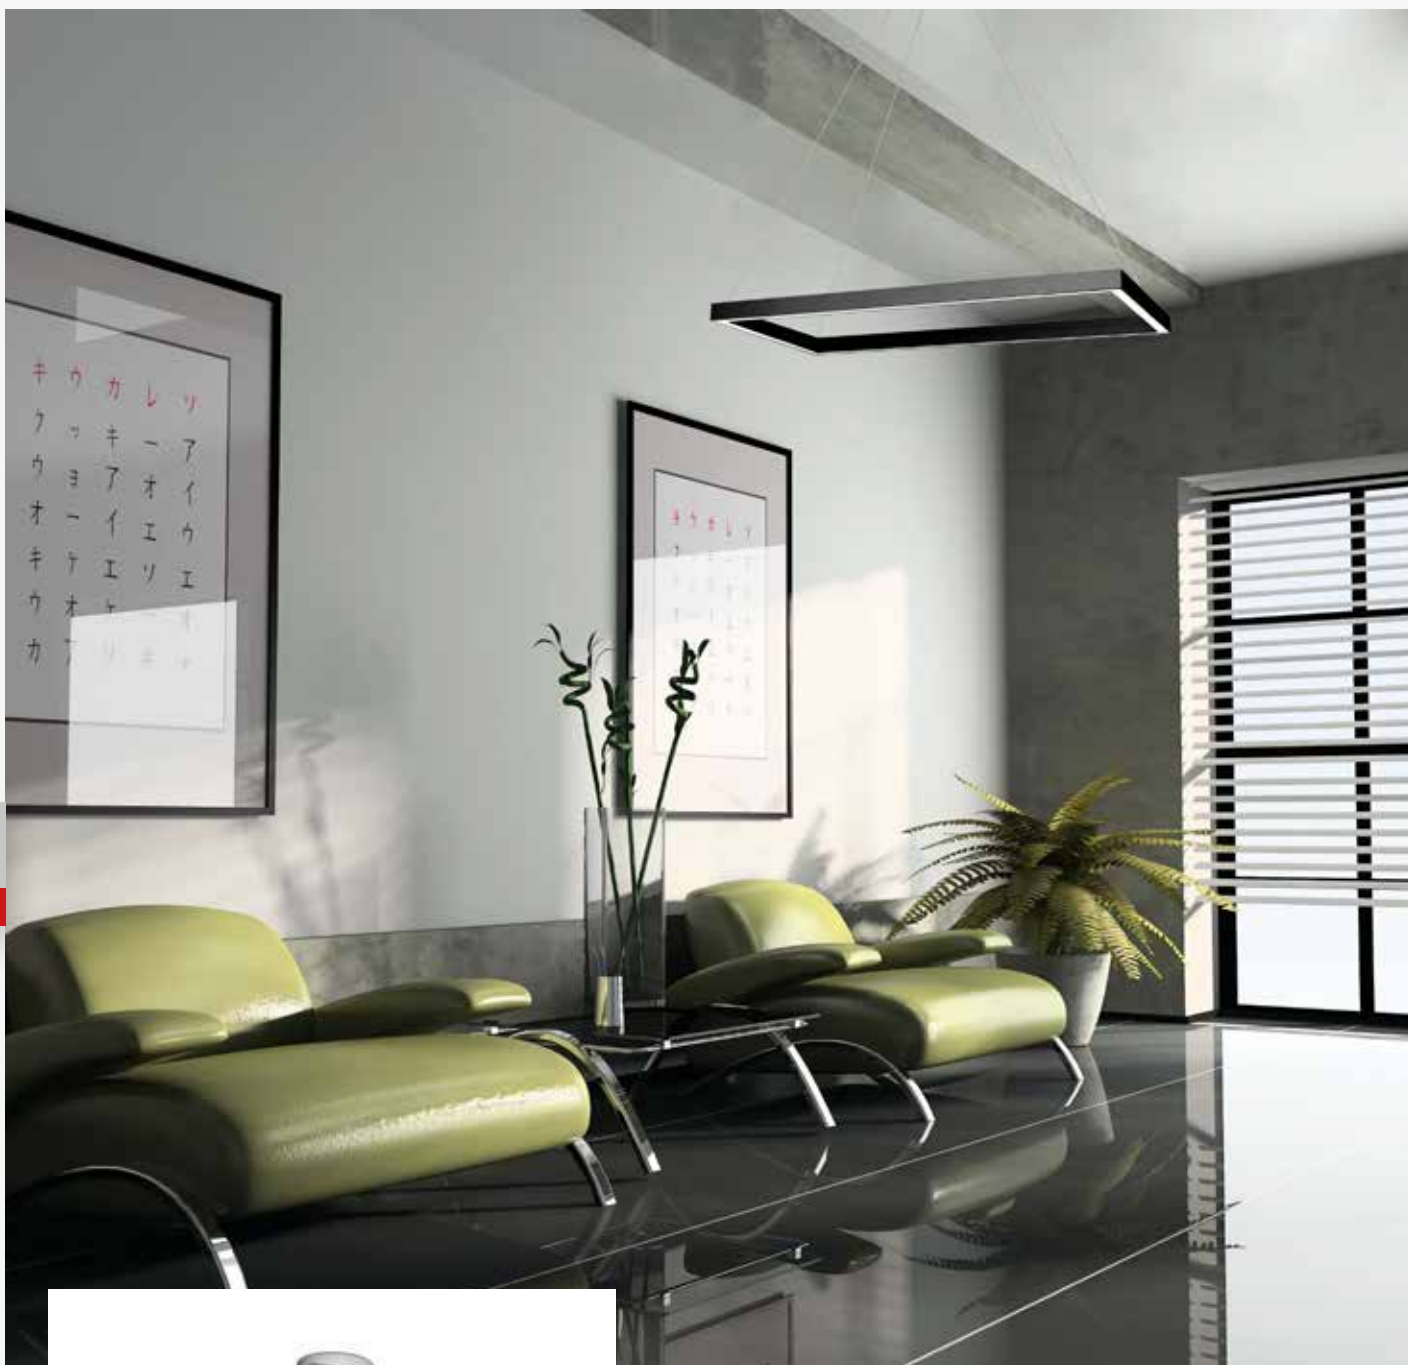

linha aria

826/1 – pendente aria

- 30 watts – bivolt – bivolt
- 2250 lumens

ID	COR	COR LED
1452	branco	3000K
1453	preto	
4328	dourado ono	
2097	branco	4000K
2503	preto	
2595	dourado ono