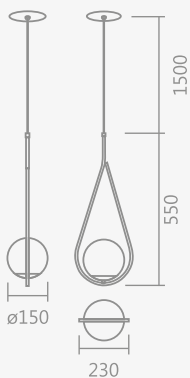

# linha gota

74

779/1 – pendente gota

820/1 – arandela gota

• 1 globo vidro leitoso  $\varnothing$ 150mm – 1 x E27

ID	COR
1041	cobre ono
1044	dourado ono
1045	dourado polido
1048	polido
1049	preto
1037	branco
1035	cobre polido
1050	rose