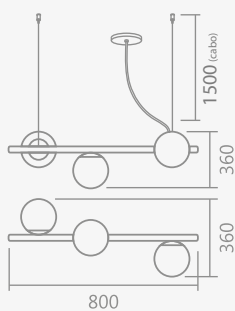

# linha century

91

733/3 – pendente century

• 3 globos vidro leitoso  $\varnothing$ 150mm – 3 x E27

733/6 – pendente century

• 6 globos vidro leitoso  $\varnothing$ 150mm – 6 x E27

ID	COR
849	branco
851	cobre ono
852	cobre polido
854	dourado lixado
855	dourado ono
856	dourado polido
858	preto
859	polido
2353	lixado
2998	cobre lixado