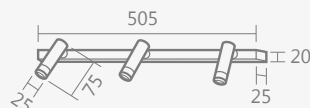

995/3 – mini spot triplo score

ID	COR	COR LED
4473	preto	3000K
4684	branco	
4481	dourado ono	
4478	preto	4000K
4685	branco	
4482	dourado ono