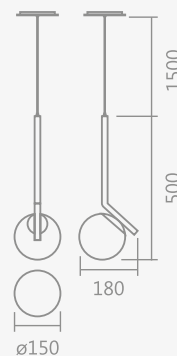

• 1 globo vidro leitoso ø150mm – 1 x E27

ID	COR
1162	branco
1163	cobre ono
1166	dourado ono
1170	preto