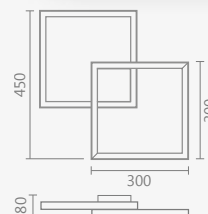

1019/30 – plafon case com mini spot

1021/30/30 – plafon case luz direta e indireta

- 19 watts + 3 watts – bivolt
- 1650 lumens

ID	COR	COR LED
4505	preto/spot branco	3000K
4504	preto/spot preto	
4507	preto/spot branco	
4506	preto/spot preto	4000K