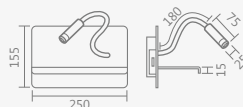

ID	COR	COR LED
4646	preto	3000K
4645	branco	
4648	preto	
4647	branco	4000K