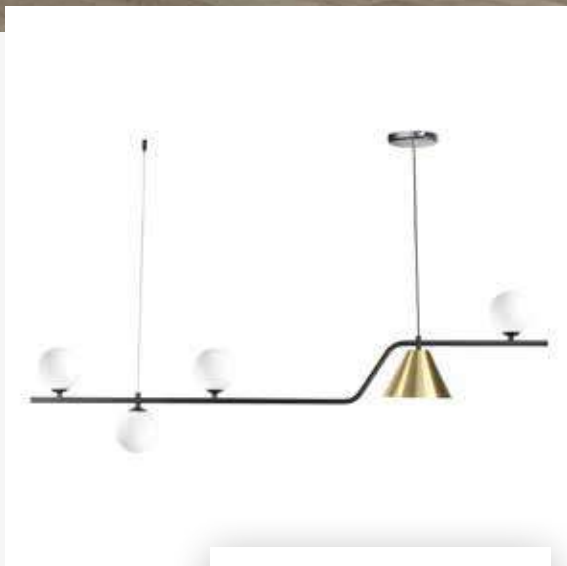

# linha cordoba

28

1011/5 – pendente cordoba

- 4 globos vidro leitoso  $\varnothing 100\text{mm}$  – 4 x G9
- 1 cúpula – 1 x G9

ID	COR
4592	preto/dourado lixado
4593	preto
4594	branco
4595	preto/cobre lixado
4596	dourado ono