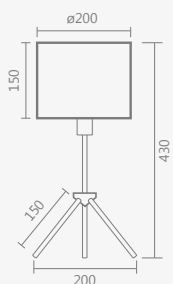

ID	COR	CÚPULA
4269	branco	cru
4270	dourado polido	
4271	dourado lixado/branco	
4274	dourado lixado	
4309	branco/dourado polido	preta
4301	branco/dourado polido	
4302	preto/dourado polido	
4303	preto	
4304	branco	
4305	dourado polido	
4306	dourado ono	
4307	preto/dourado lixado	
4308	dourado lixado	

• 1 soquete E27