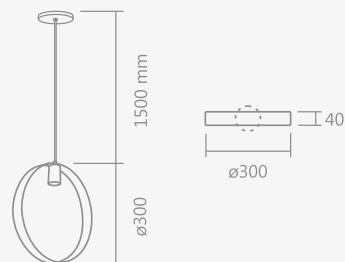

- 1 soquete E27

ID	COR
594	branco/cobre eletrostatico
595	branco/cobre ono
596	branco/dourado ono
598	dourado ono
600	preto
602	preto/cobre eletrostatico
2564	branco/dourado ono
4802	branco

105