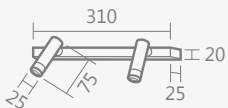

- 5 watts – bivolt
- 375 lumens

ID	COR	COR LED
4463	preto	3000K
4459	branco	
4470	dourado ono	
4469	preto	4000K
4467	branco	
4471	dourado ono	

- 7 watts – bivolt
- 525 lumens