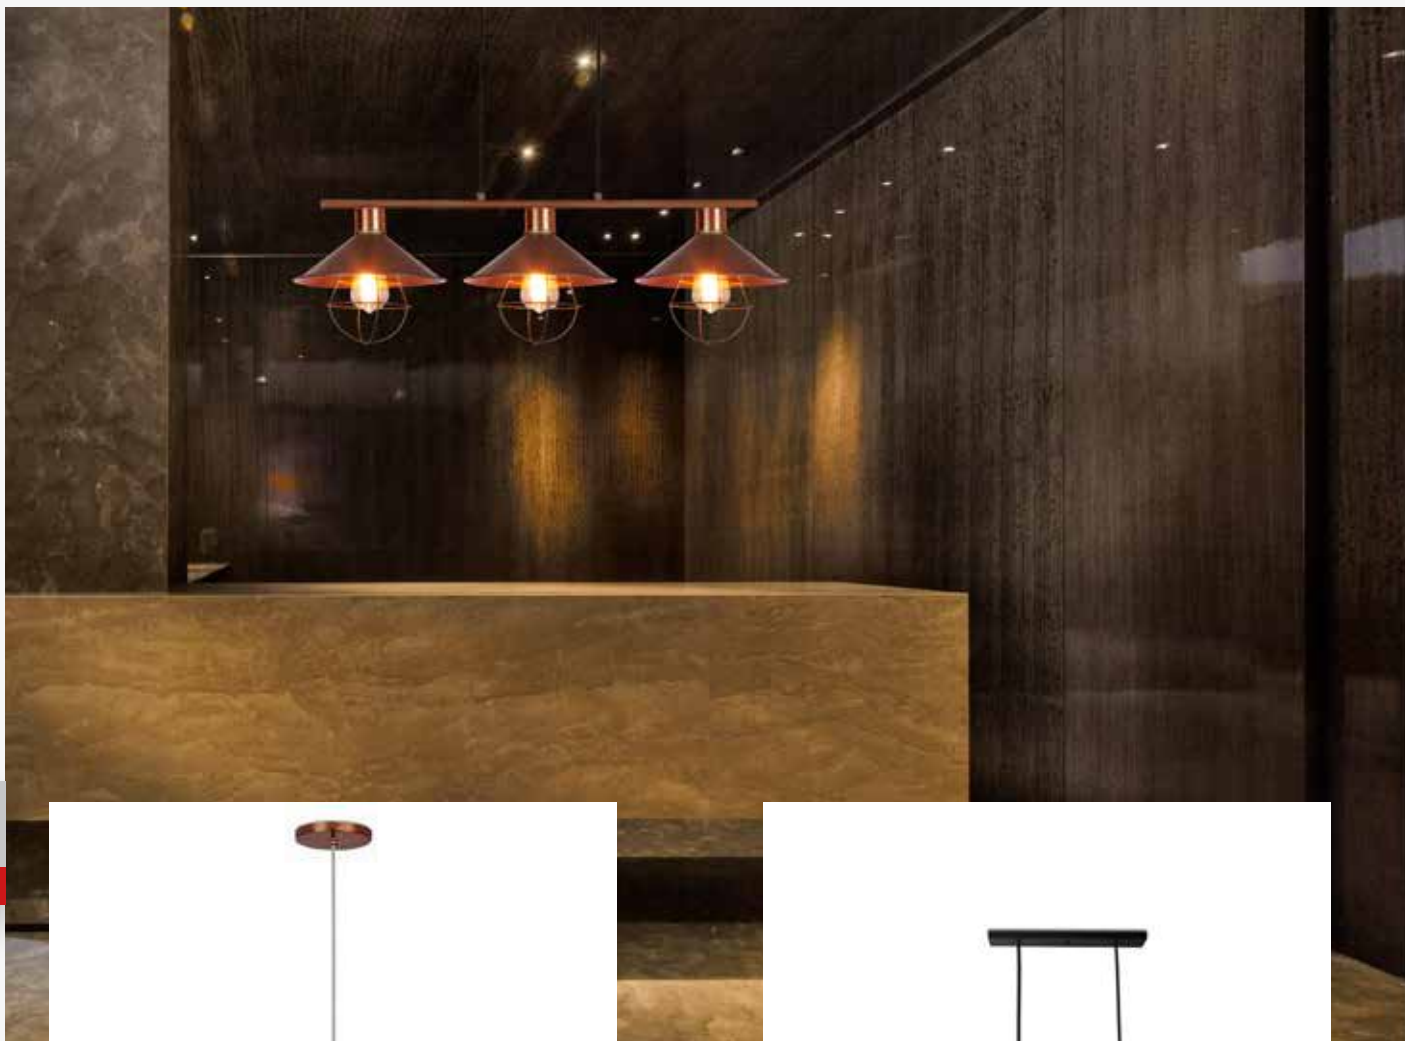

linha bronx

94