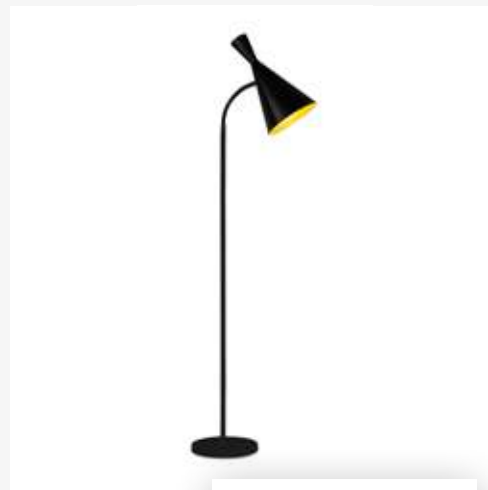

linha square

646/1 – coluna square

- soquete: 1 x E27

ID	COR
398	branco
401	cobre polido/branco
406	preto
409	dourado polido/branco
2014	preto/branco
2079	cobre ono
2367	dourado ono
2626	preto/dourado ono

97