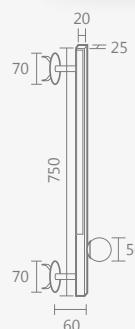

- 11 watts + 2 watts – bivolt
- 975 lumens

ID	COR	COR LED
4500	preto	3000K
4501	branco	
4502	preto	4000K
4503	branco