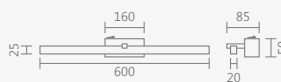

ID	COR	COR LED
4313	branco	3000K
4314	preto	
4443	dourado ono	4000K
4316	branco	
4317	preto	
4444	dourado ono