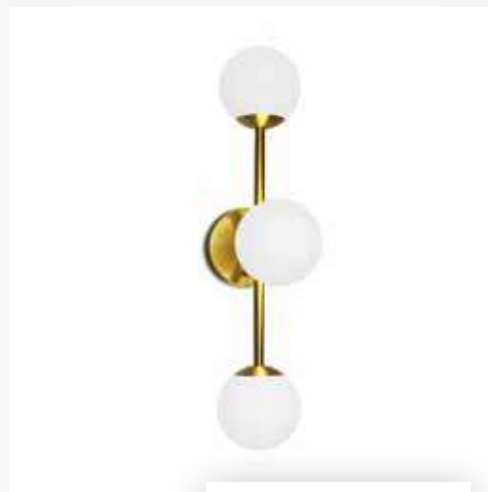

linha vega

788/3 – arandela vega

• 3 globos vidro leitoso ø100mm – 3 x G9

ID	COR
1098	cobre ono
1099	cobre polido
1100	dourado lixado
1101	dourado ono
1102	dourado polido
1103	preto
1936	branco
2053	cobre lixado
2072	lixado
2256	polido