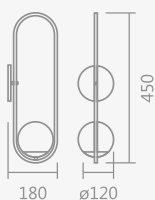

linha pêndulo

72

• 1 globo vidro leitoso $\varnothing$ 120mm – 1 x G9

ID	COR
997	branco
999	cobre onô
1000	cobre polido
1001	dourado onô
1002	dourado polido
1003	polido
1004	preto

• 1 globo vidro leitoso $\varnothing$ 120mm – 1 x G9

ID	COR
1007	branco
1010	cobre onô
1011	cobre polido
1014	dourado onô
1015	dourado polido
1018	preto
1019	rose
1020	polido