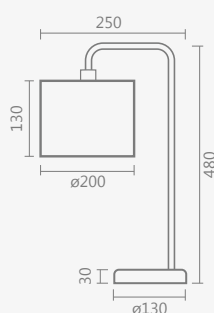

- 1 soquete E27

ID	COR	CÚPULA
4275	branco/dourado lixado	} cru
4268	preto/dourado lixado	
4272	preto	} preta
4273	dourado ono