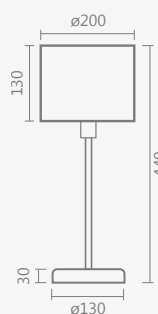

- 1 soquete E27

ID	COR	CÚPULA
4192	dourado lixado	} cru
4195	branco	
4197	dourado ono	} preta
4193	dourado lixado	
4194	preto	
4196	dourado ono