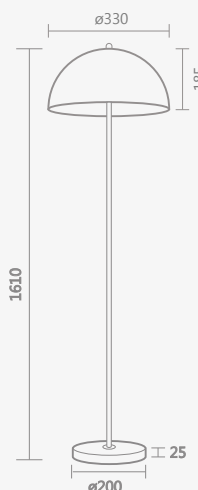

• 1 soquete E27

ID	COR
2849	dourado lixado
2850	cobre lixado
2851	dourado ono
2852	preto
4719	branco