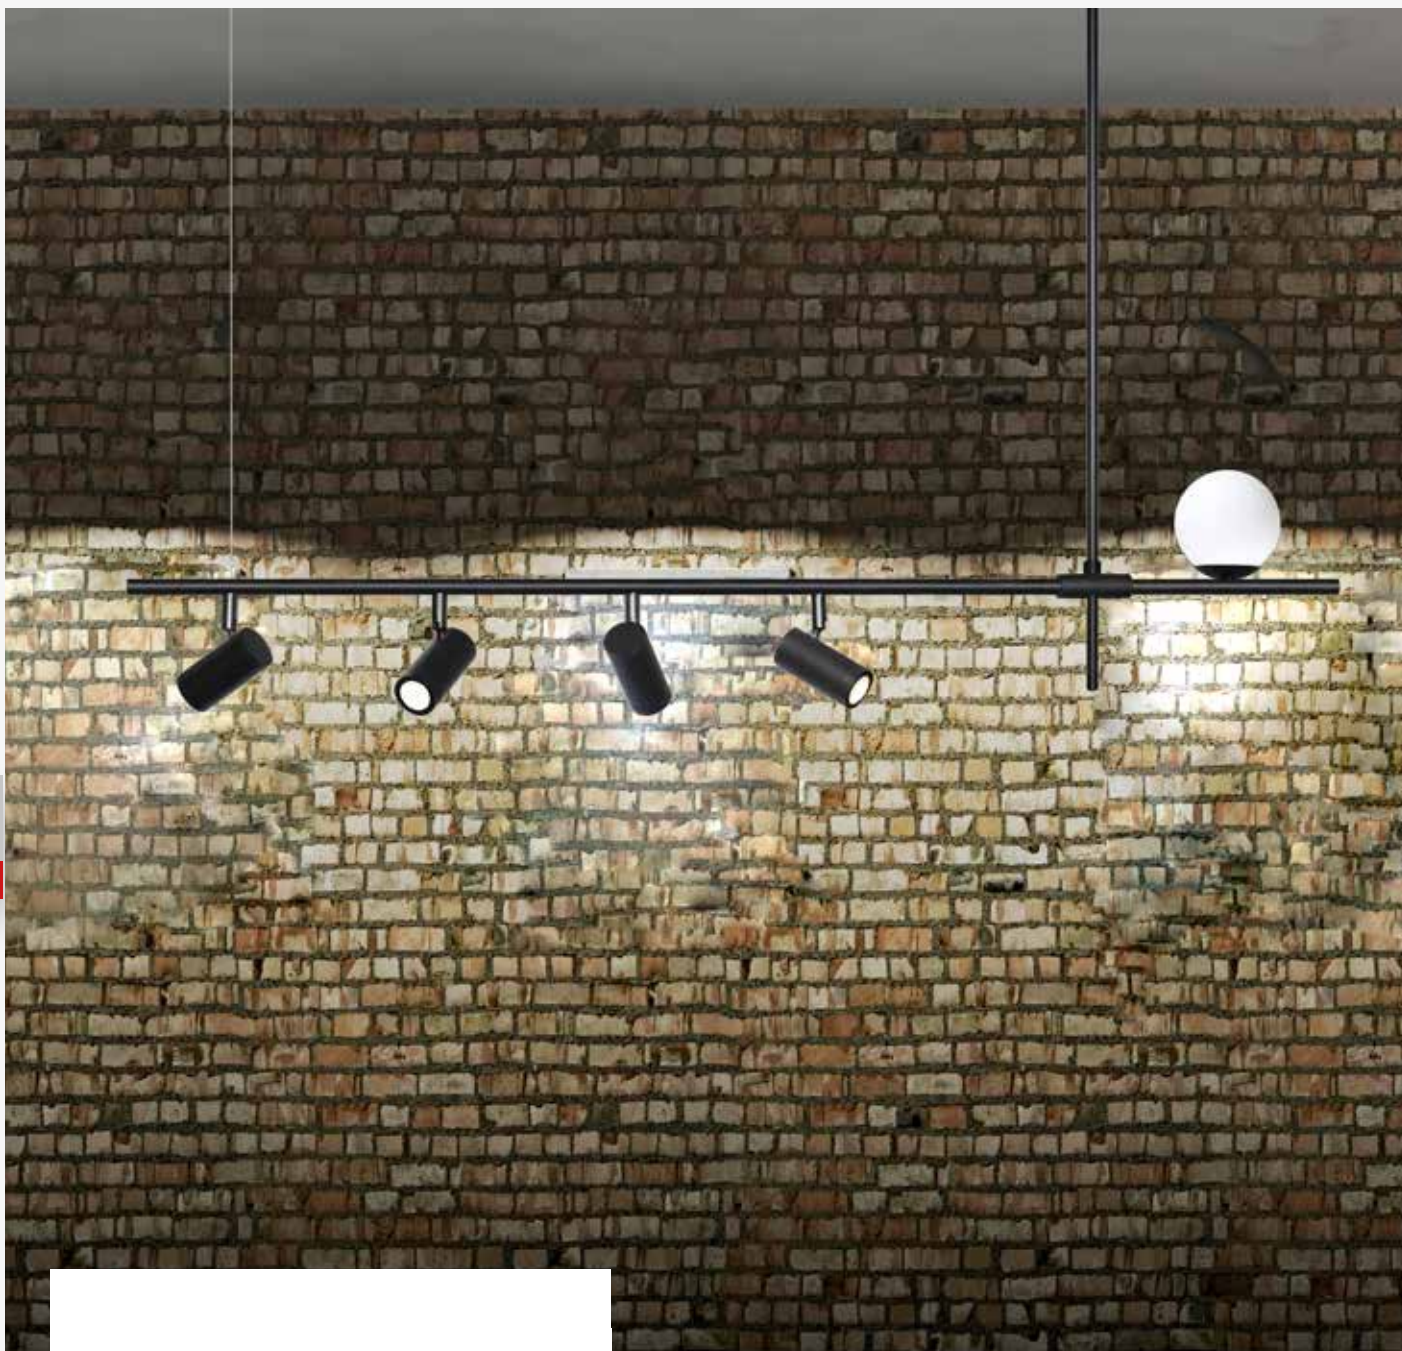

linha grau

59