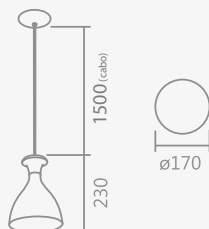

# linha kamilla

432/1 – pendente kamilla

432/4 – pendente kamilla trilho

449/1 – coluna kamilla

• 1 soquete E27

ID	COR
217	lixado/branco
218	preto/branco
2954	dourado lixado/dourado ono
3731	branco
5013	preto