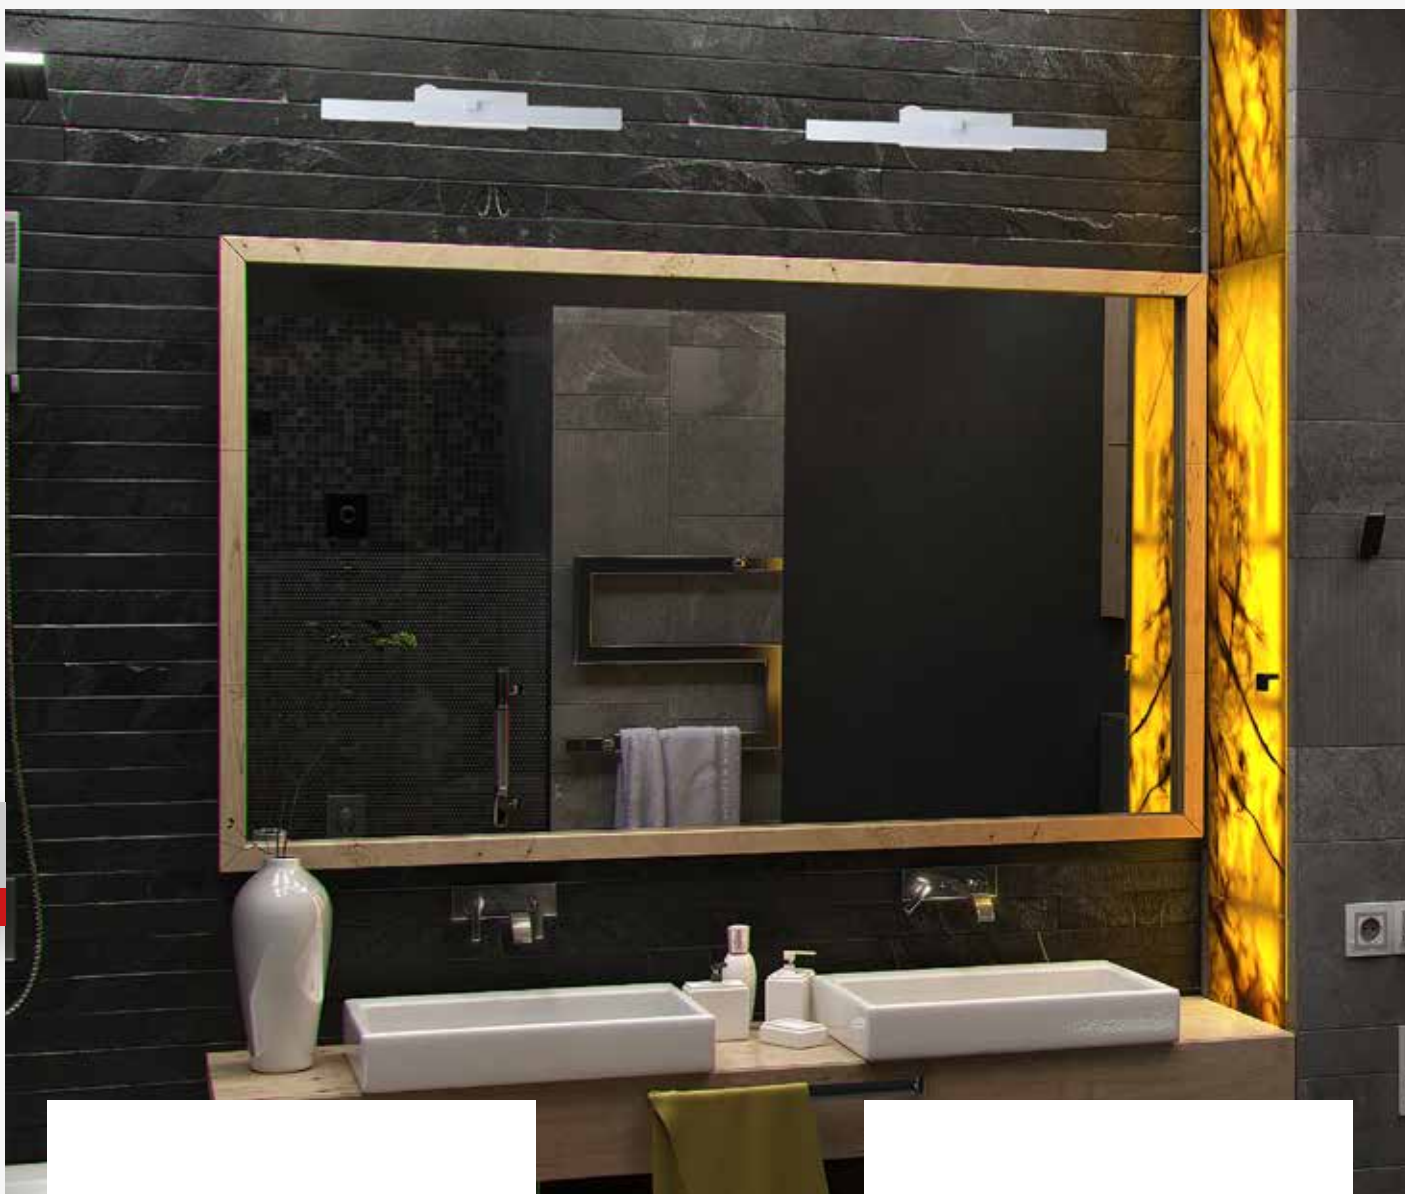

linha. prisma

12