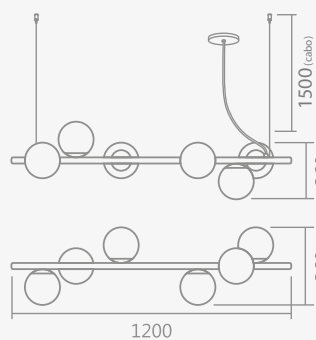

# linha century

91

733/3 – pendente century

• 3 globos vidro leitoso  $\varnothing$ 150mm – 3 x E27

733/6 – pendente century

• 6 globos vidro leitoso  $\varnothing$ 150mm – 6 x E27

ID	COR
849	branco
851	cobre ono
852	cobre polido
854	dourado lixado
855	dourado ono
856	dourado polido
858	preto
859	polido
2353	lixado
2998	cobre lixado