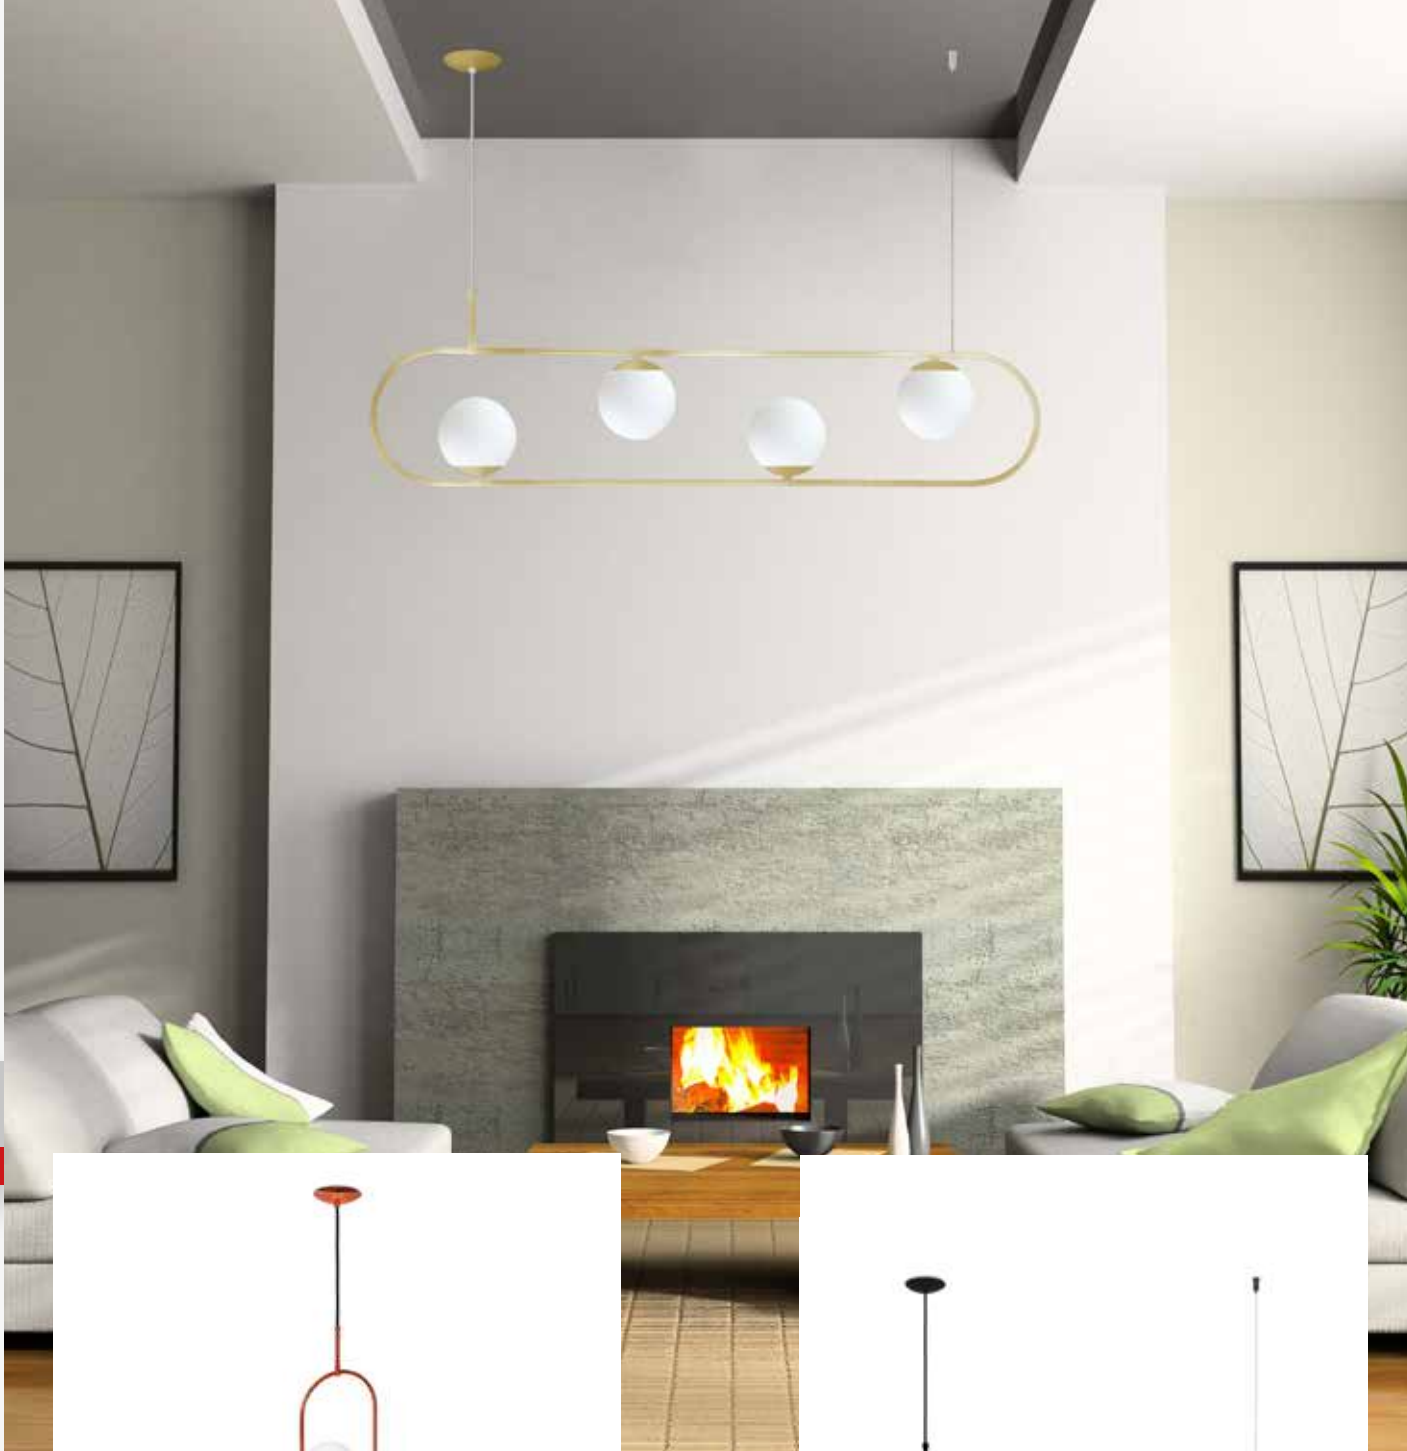

• 1 globo vidro leitoso  $\varnothing$ 120mm – 1 x G9

ID	COR
1007	branco
1010	cobre onô
1011	cobre polido
1014	dourado onô
1015	dourado polido
1018	preto
1019	rose
1020	polido

778/2 – pendente pêndulo

778/4 – pendente pêndulo