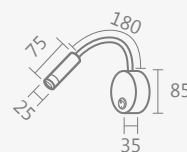

- 3 watts – bivolt
- 225 lumens

ID	COR	COR LED
4753	branco	3000K
4754	preto	
4755	dourado ono	4000K
4756	dourado lixado	
4757	branco	
4758	preto	
4759	dourado ono	4000K
4760	dourado lixado	

ID	COR	COR LED
4761	branco	3000K
4762	preto	
4763	dourado ono	4000K
4764	dourado lixado	
4765	branco	
4766	preto	
4767	dourado ono	4000K
4768	dourado lixado	

ID	COR	COR LED
4565	preto	3000K
4566	branco	
4567	preto	4000K
4568	branco