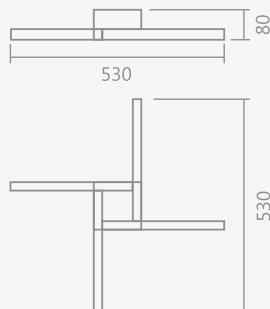

- 22 watts – bivolt
- 1650 lumens

ID	COR	COR LED
1447	branco	3000K
1449	preto	
1892	dourado ono	4000K
1450	branco	
4967	dourado ono	
1451	preto