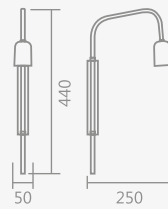

ID	COR
1150	branco
1151	cobre ono
1152	cobre polido
1153	dourado lixado
1154	dourado ono
1155	dourado polido
1156	preto
1157	rose

77