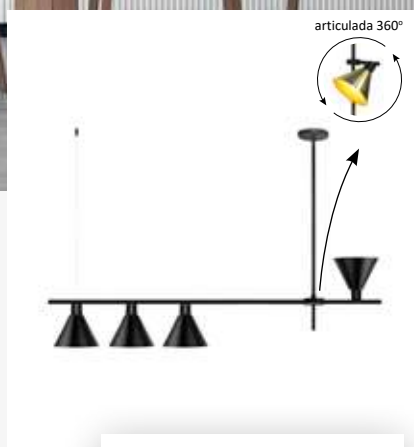

804/4 – pendente madri