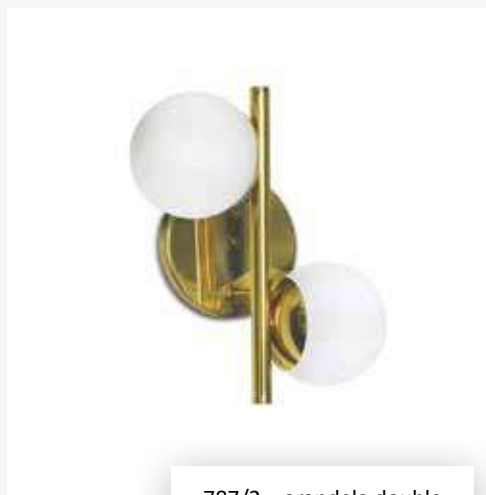

787/2 – arandela double

• 2 globos vidro leitoso ø100mm – 2 x G9

ID	COR
1090	cobre polido
1091	cobre lixado
1093	dourado lixado
1094	dourado ono
1095	dourado polido
1096	preto
2003	cobre ono
2076	lixado
2316	polido
2672	branco