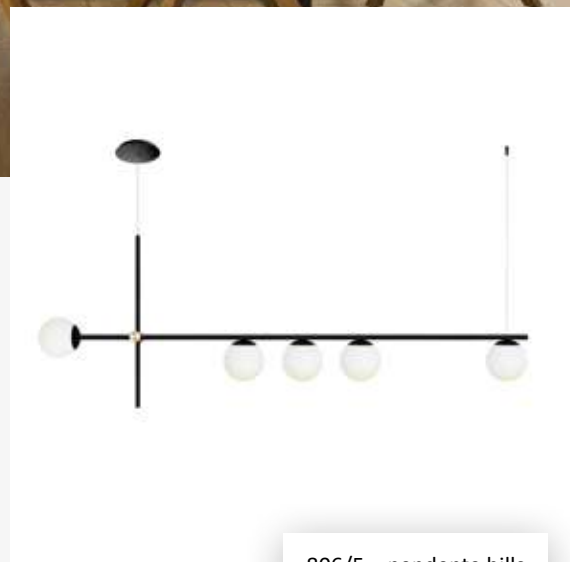

806/5 – pendente hills

• 5 globos vidro leitoso $\varnothing$ 120mm – 5 x G9