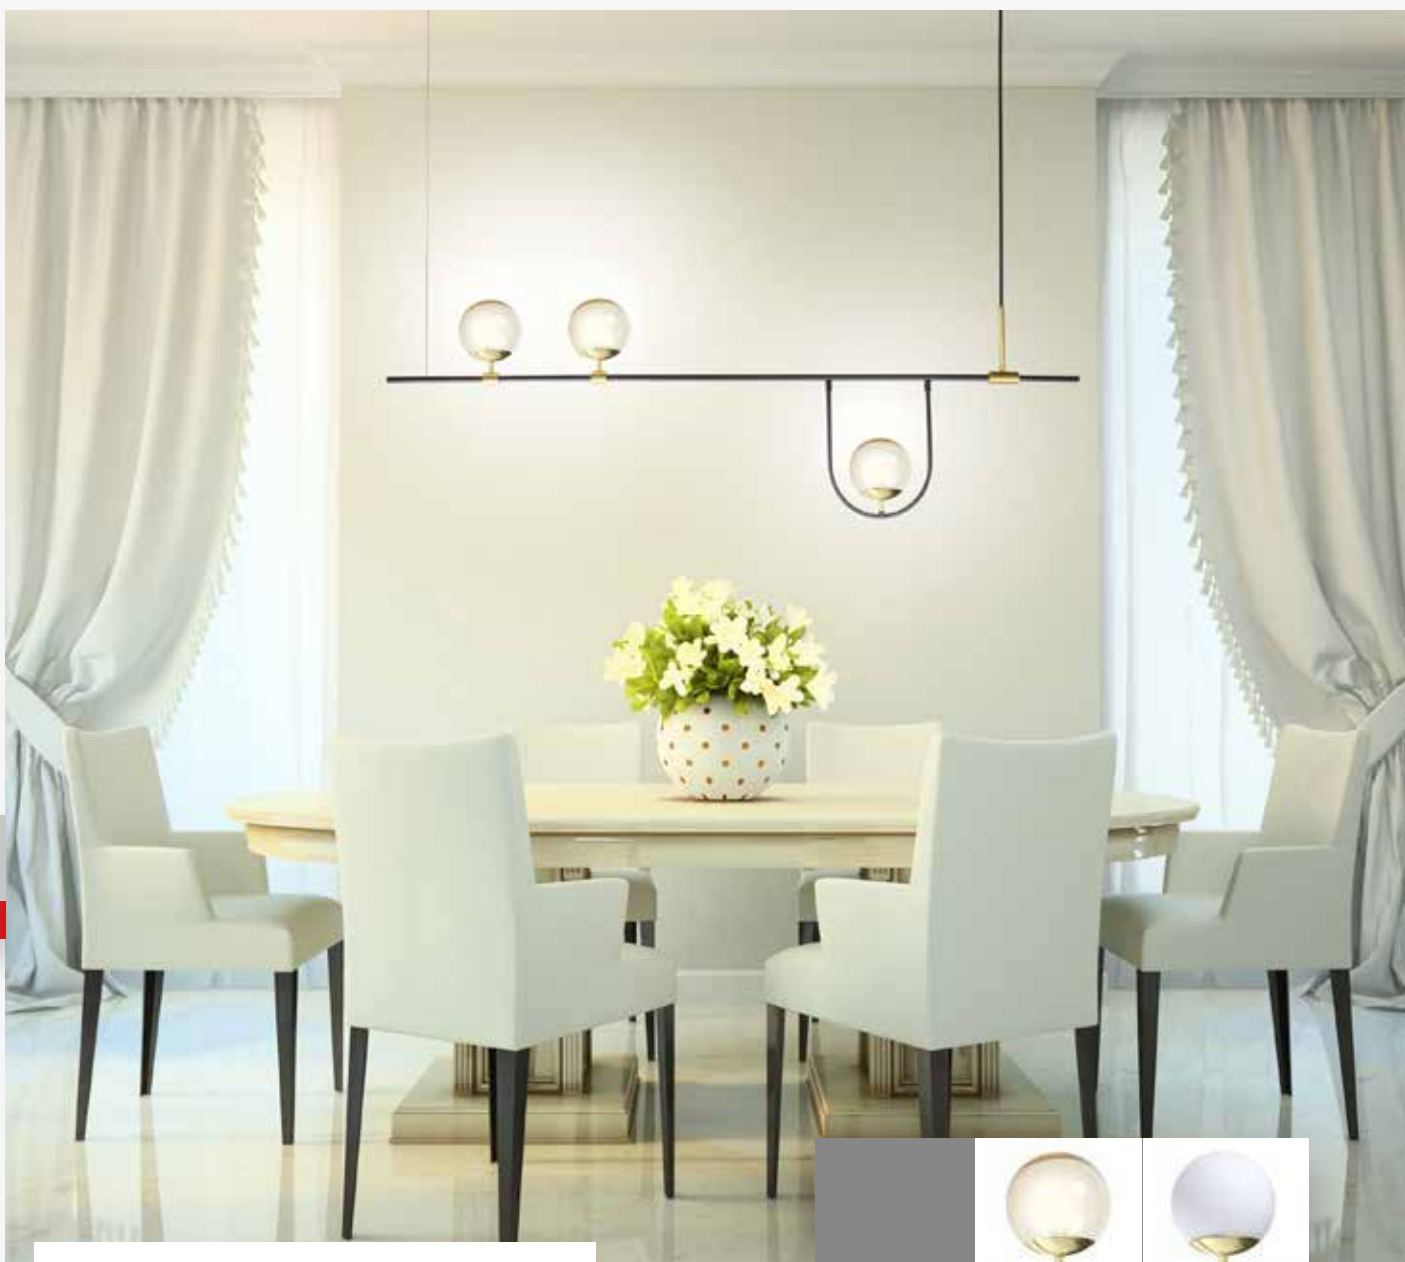

linha unique

52