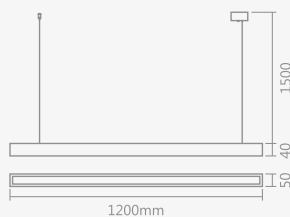

- 38 watts – bivolt
- 2850 lumens

ID	COR	COR LED
1364	preto	3000K
2019	branco	
1361	branco	4000K
1365	preto