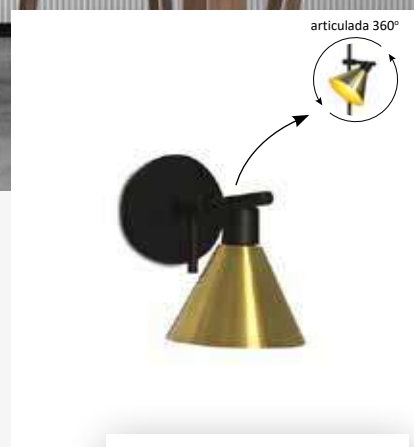

821/1 – arandela madri