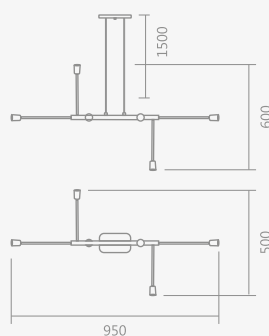

• 6 soquetes E27

ID	COR
928	cobre polido
930	branco
932	cobre lixado
933	dourado lixado
934	dourado ono
935	dourado polido
936	polido
937	preto
1887	cobre ono