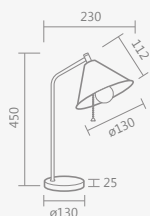

• 1 soquete E27

ID	COR
2923	preto
2924	preto/cobre lixado
2925	preto/dourado lixado