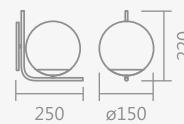

- 1 globo vidro leitoso ø150mm – 1 x E27