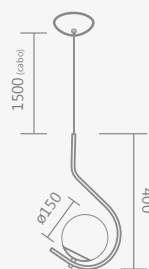

# linha hook

51

851/1 – pendente hook

• 1 globo vidro Ø150mm – 1 x E27

ID	COR
2861	preto/dourado lixado
2862	preto/cobre lixado
2863	preto
2864	dourado onô
2865	cobre onô
2866	dourado polido
2867	cobre polido