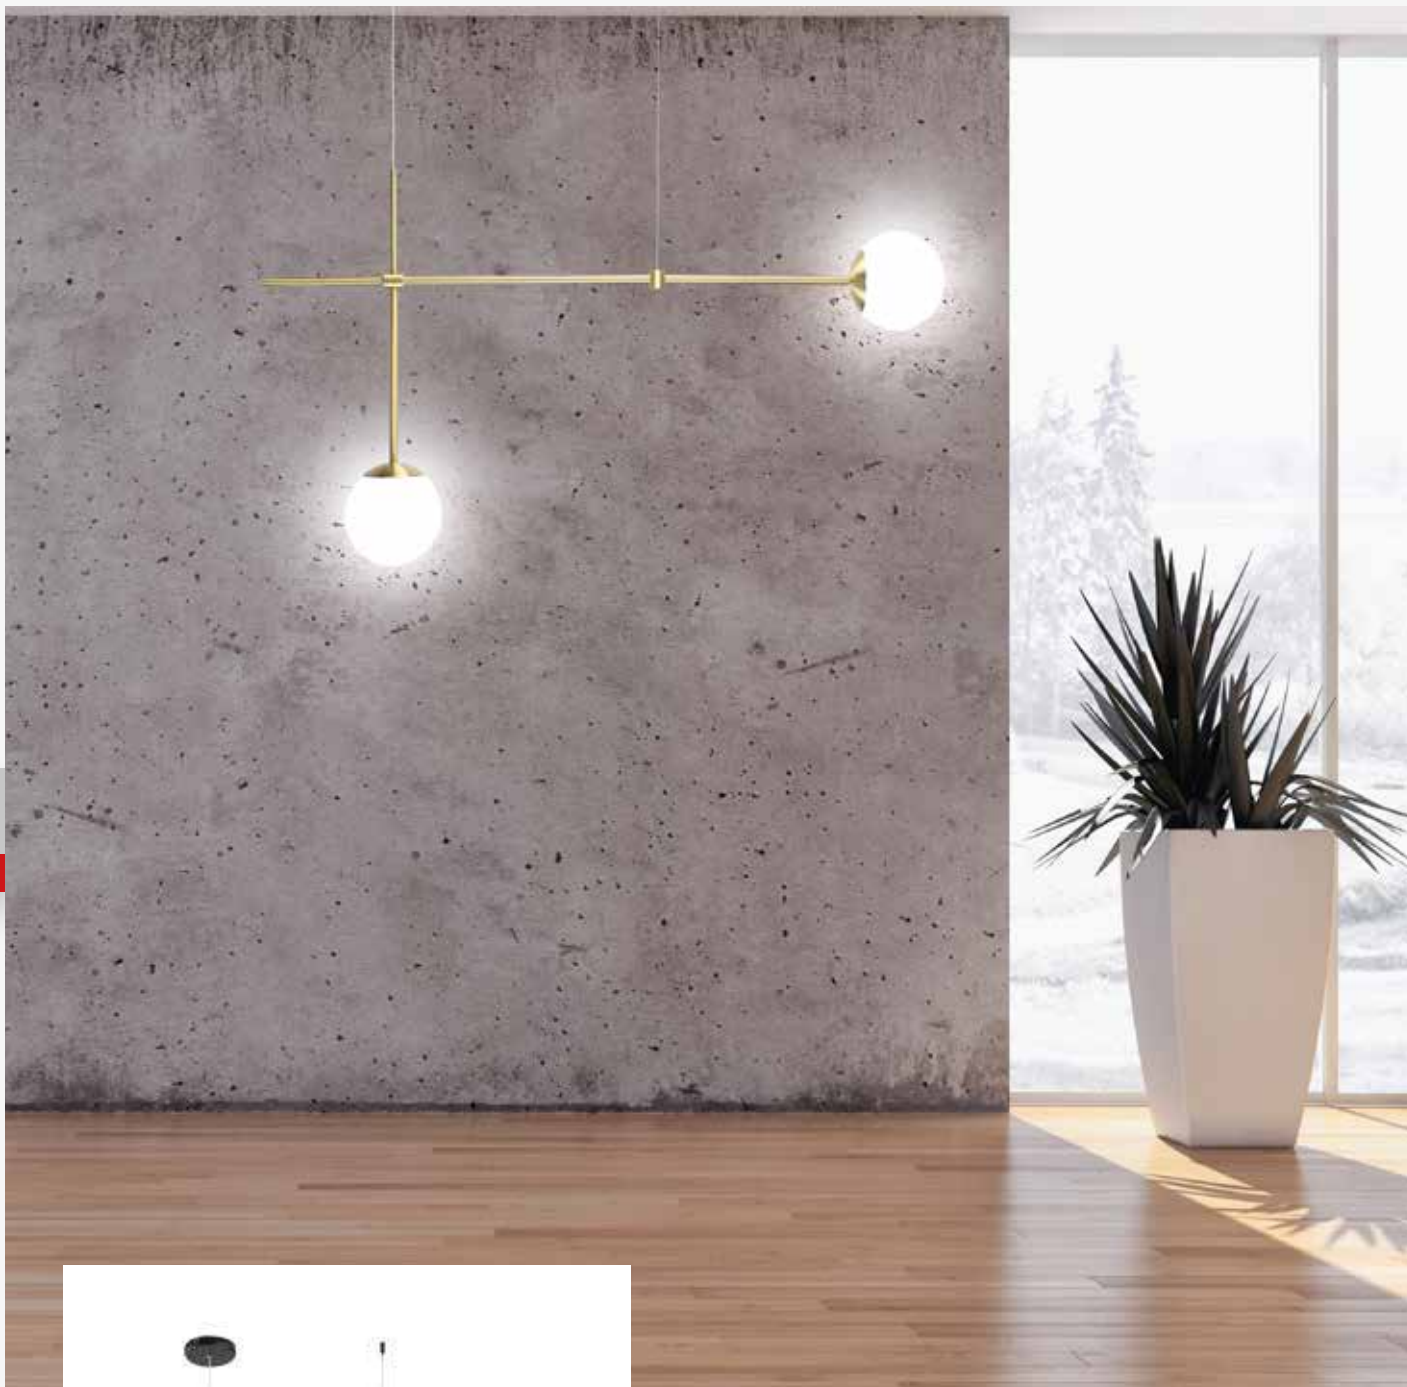

linha thin

29