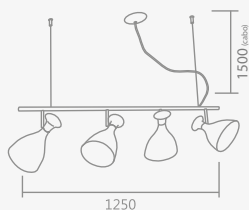

# linha kamilla

432/1 – pendente kamilla

432/4 – pendente kamilla trilho

449/1 – coluna kamilla

• 1 soquete E27

ID	COR
217	lixado/branco
218	preto/branco
2954	dourado lixado/dourado ono
3731	branco
5013	preto