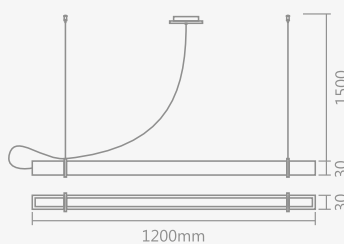

ID	COR	COR LED
1340	branco	3000K
1344	preto	
1937	branco/anel madeira	
2025	preto/dourado lixado	
2138	preto/anel madeira	
2264	branco/cobre lixado	
2265	preto/cobre lixado	4000K
2494	branco/dourado lixado	
1341	branco	
1342	branco/cobre lixado	
1343	branco/dourado lixado	
1345	preto	
1346	preto/cobre lixado	
1347	preto/dourado lixado	
1870	preto/anel madeira	4000K
2184	branco/anel madeira	
4400	branco/dourado ono