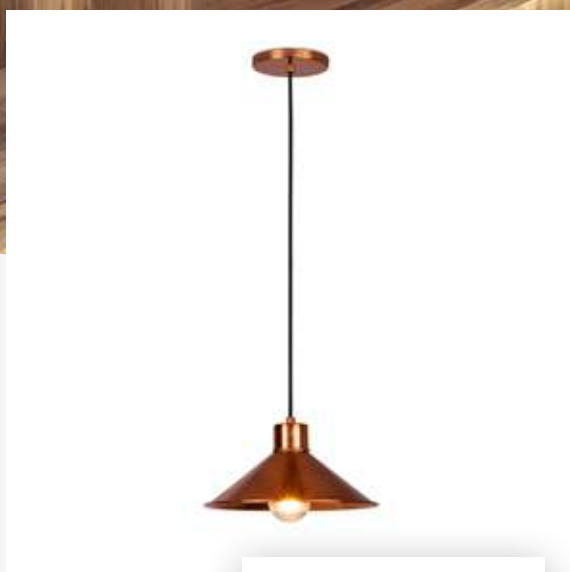

633/1 – pendente queens