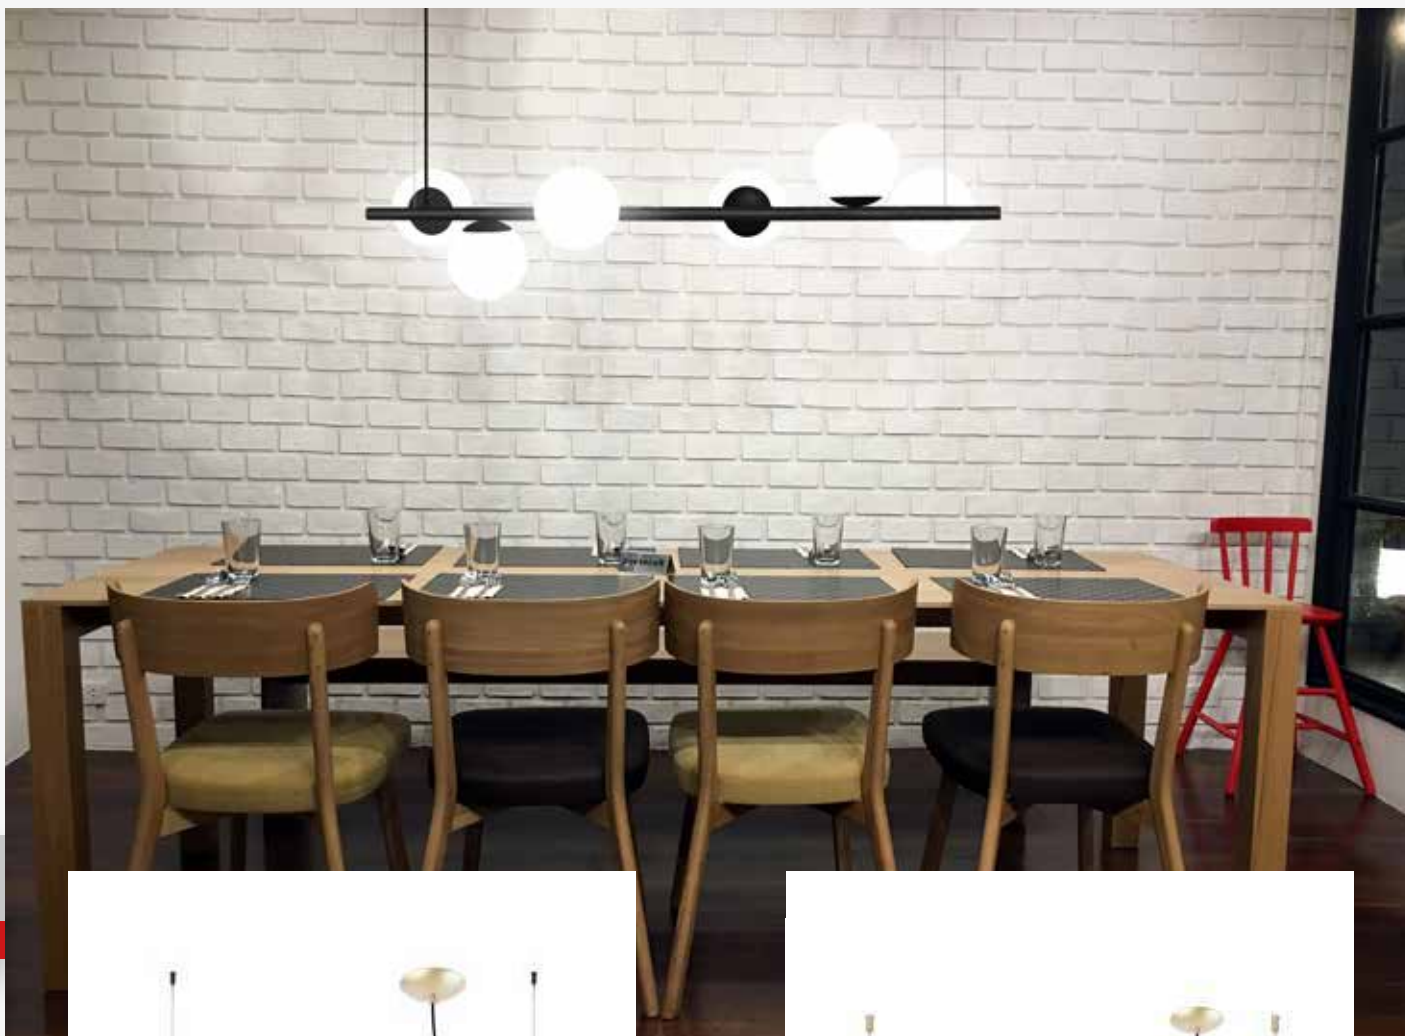

# linha century

91

733/3 – pendente century

• 3 globos vidro leitoso  $\varnothing$ 150mm – 3 x E27

733/6 – pendente century

• 6 globos vidro leitoso  $\varnothing$ 150mm – 6 x E27

ID	COR
849	branco
851	cobre ono
852	cobre polido
854	dourado lixado
855	dourado ono
856	dourado polido
858	preto
859	polido
2353	lixado
2998	cobre lixado