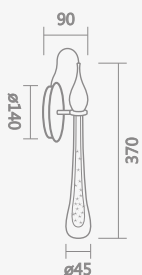

ID	COR	COR LED
2868	preto	3000K
2870	dourado polido	
2871	cobre polido	
2872	dourado lixado	
2873	cobre lixado	
4519	dourado ono	
4917	cobre ono	
4918	lixado	
4919	polido