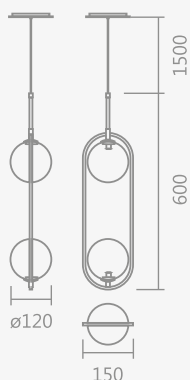

• 2 globos vidro $\varnothing$ 120mm – 2 x G9

globo ambar		globo duo	
ID	COR	ID	COR
1207	cobre ono	1217	cobre ono
1208	cobre polido	1218	cobre polido
1210	dourado lixado	1220	dourado lixado
1211	dourado ono	1221	dourado ono
1212	dourado polido	1222	dourado polido
1213	preto	1223	preto