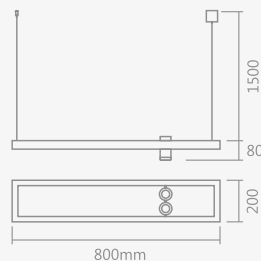

ID	COR	COR LED
1463	branco	3000K
1465	preto	
1466	preto/cobre lixado	
1467	preto/cobre polido	
1468	preto/dourado polido	
1861	preto/dourado ono	
2124	dourado ono	
2164	preto/dourado lixado	
4867	branco/dourado lixado	
2125	dourado ono	
2140	preto/dourado lixado	4000K
2203	branco	
2204	cobre ono	
3136	preto	
4973	preto/cobre lixado	
4974	preto/cobre polido	
4975	preto/dourado polido	
4976	preto/dourado ono