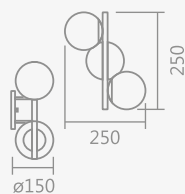

ID	COR
1090	cobre polido
1091	cobre lixado
1093	dourado lixado
1094	dourado ono
1095	dourado polido
1096	preto
2003	cobre ono
2076	lixado
2316	polido
2672	branco