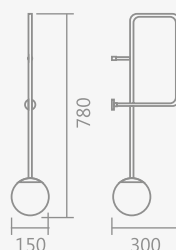

ID	COR
1368	cobre polido
1370	dourado ono
1371	dourado polido
1372	preto
2170	polido

75