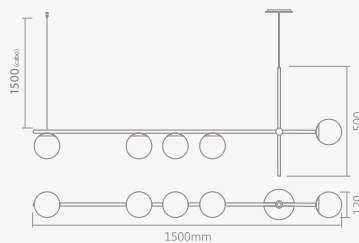

ID	COR
1282	dourado ono
1286	cobre polido
1288	dourado lixado
1289	dourado polido
3255	lixado
2324	polido
1290	preto
1297	cobre lixado
1285	cobre ono