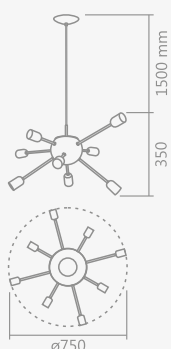

• 8 soquetes E27

ID	COR
808	branco/cobre polido
810	cobre ono
811	cobre polido
812	dourado ono
813	dourado polido
815	preto
816	preto/cobre ono
817	preto/cobre polido
2481	preto/dourado ono
809	branco/dourado ono
4988	preto/dourado polido