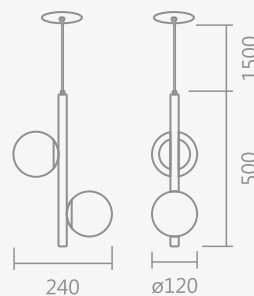

ID	COR
1194	branco
1195	cobre lixado
1196	cobre ono
1197	cobre polido
1199	dourado lixado
1200	dourado ono
1201	dourado polido
1202	polido
1203	preto
3834	lixado