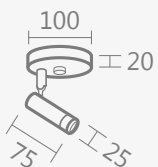

- 3 watts – bivolt
- 225 lumens

ID	COR	COR LED
4484	branco	3000K
4486	preto	
4488	dourado lixado	
4597	dourado ono	
4490	branco	4000K
4492	preto	
4493	dourado lixado	
4598	dourado ono