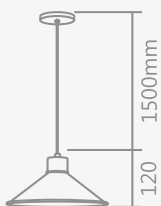

• 1 soquete E27