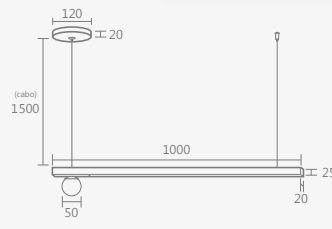

1014/1,5 – 1500mm

- 24 watts + 3 watts – bivolt
- 2025 lumens

ID	COR	COR LED
4472	preto	3000K
4474	branco	
4476	preto	4000K
4477	branco	

1015/1,5 – 1500mm

- 24 watts + 2 watts – bivolt
- 1950 lumens

ID	COR	COR LED
4489	preto	3000K
4491	branco	
4494	preto	4000K
4495	branco	

1024 – perfil print pendente LED mini spot

1025 – perfil print pendente LED mini globo

1024/1 – 1000mm

- 14 watts + 3 watts – bivolt
- 1275 lumens

ID	COR	COR LED
4534	preto	3000K
4533	branco	
4536	preto	4000K
4535	branco	

1025/1 – 1000mm

- 14 watts + 2 watts – bivolt
- 1200 lumens

ID	COR	COR LED
4542	preto	3000K
4541	branco	
4544	preto	4000K
4543	branco	

1024/1,5 – 1500mm

- 24 watts + 3 watts – bivolt
- 2025 lumens

ID	COR	COR LED
4538	preto	3000K
4537	branco	
4540	preto	4000K
4539	branco	