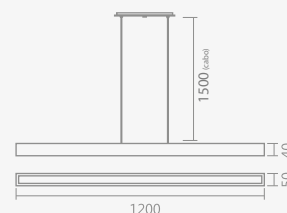

810/120 – pendente hall

- 38 watts – bivolt
- 2850 lumens

ID	COR	COR LED
1332	branco	3000K
1333	preto	
1848	dourado ono	4000K
4879	cobre ono	
2584	branco	
1334	preto	
4327	dourado ono	
4978	cobre ono	