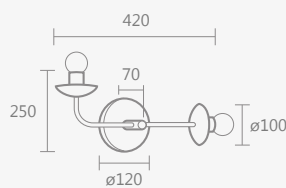

• 2 soquetes E27

ID	COR
2889	preto
2891	preto/cobre lixado
2892	preto/dourado lixado