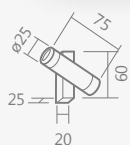

1042/2 – arandela mark

- 2 faixos
- 5 watts – bivolt
- 375 lumens