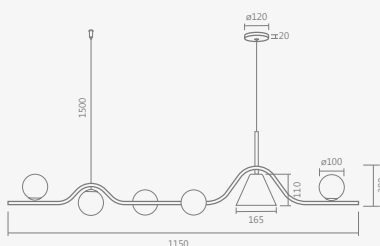

- 5 globos vidro leitoso $\varnothing 100\text{mm}$ – 5 x G9
- 1 cúpula – 1 x G9