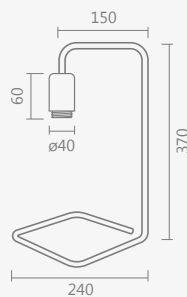

# linha frame

1029/1 – luminária de mesa frame

1038/1 – luminária de mesa frame

- 1 globo vidro leitoso  $\varnothing$ 100mm – 1 x G9

ID	COR
4569	branco
4570	preto
4571	rosa
4572	dourado ono
4573	azul claro