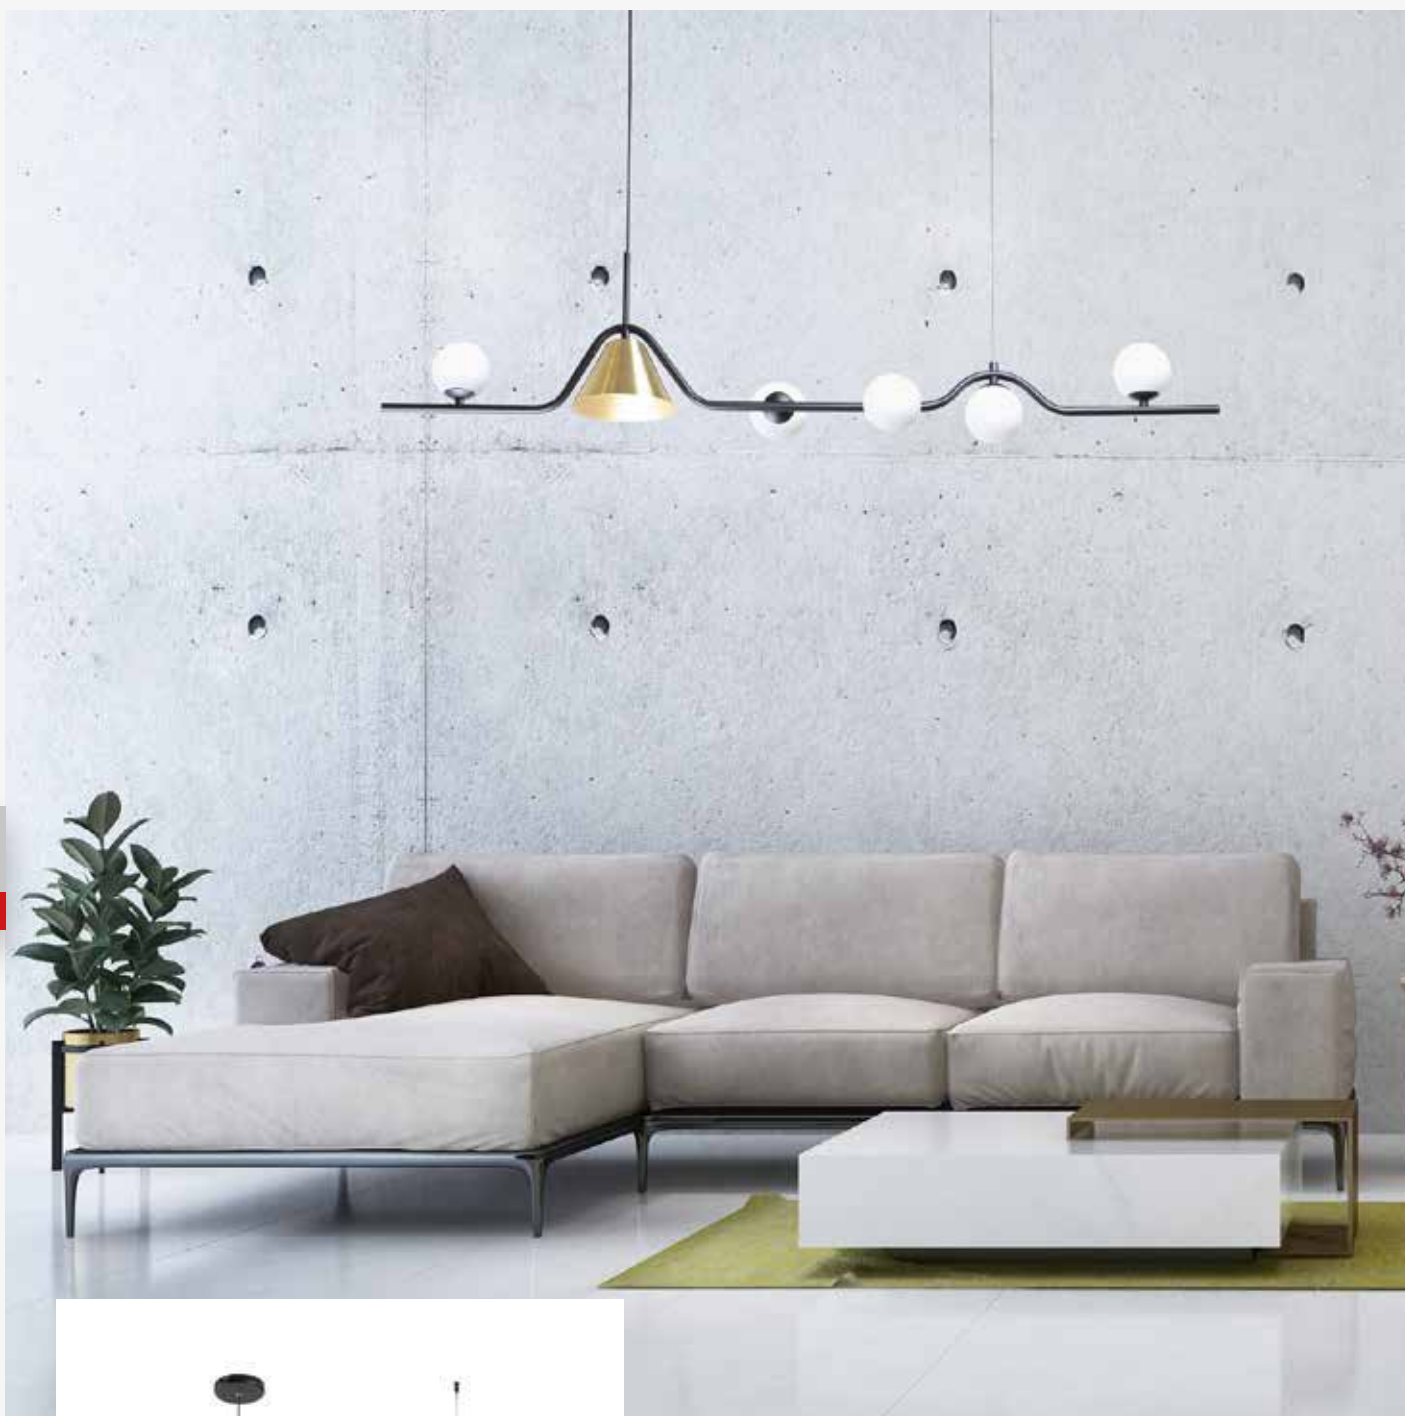

linha twist

1023/6 – pendente twist