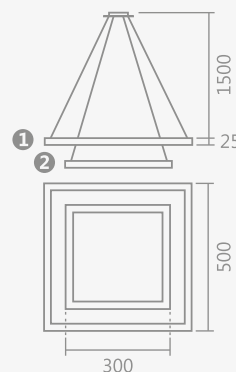

- 60 watts – bivolt
- 4500 lumens

ID	COR	COR LED
2253	preto	3000K
3178	branco	
3893	dourado ono	
4686	cobre ono	4000K
1459	branco	
1460	cobre ono	
1461	dourado ono	
1913	preto