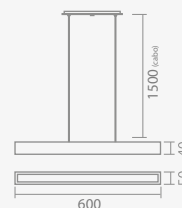

ID	COR	COR LED
1335	branco	3000K
1338	preto	
5045	dourado ono	4000K
5046	cobre ono	
1339	preto	
1336	branco	
5047	cobre ono	
5048	dourado ono