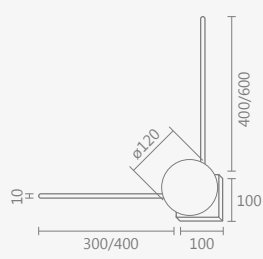

• 1 globo vidro leitoso $\varnothing$ 120mm - 1 x G9

ID	COR	MEDIDA DAS HASTES
4616	branco	300 x 400mm
4628	branco	300 x 600mm
4629	branco	400 x 600mm
4617	preto	300 x 400mm
4630	preto	300 x 600mm
4631	preto	400 x 600mm
4618	dourado onó	300 x 400mm
4724	dourado onó	300 x 600mm
4725	dourado onó	400 x 600mm
4619	dourado lixado	300 x 400mm
4726	dourado lixado	300 x 600mm
4727	dourado lixado	400 x 600mm