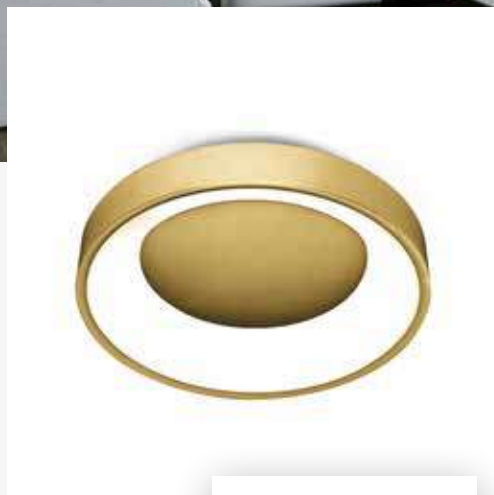

# linha vega

788/3 – arandela vega

• 3 globos vidro leitoso ø100mm – 3 x G9

ID	COR
1098	cobre ono
1099	cobre polido
1100	dourado lixado
1101	dourado ono
1102	dourado polido
1103	preto
1936	branco
2053	cobre lixado
2072	lixado
2256	polido