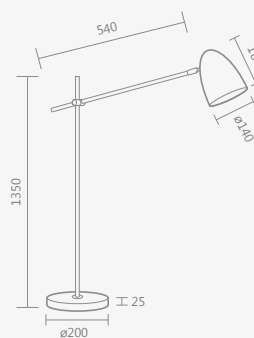

# linha hook

51

851/1 – pendente hook

• 1 globo vidro Ø150mm – 1 x E27

ID	COR
2861	preto/dourado lixado
2862	preto/cobre lixado
2863	preto
2864	dourado onô
2865	cobre onô
2866	dourado polido
2867	cobre polido