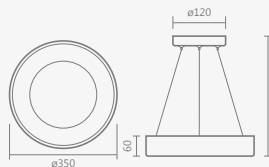

ID	COR	COR LED
4786	branco	3000K
4787	preto	
4788	dourado ono	
4789	cobre ono	
4790	branco	4000K
4791	preto	
4792	dourado ono	
4793	cobre ono	

cód. 1044/50 – ø500mm

- 27 watts – bivolt
- 2025 lumens