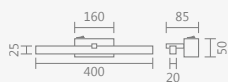

# linha. prisma

12

993/40 – arandela prisma 400mm

botão  
liga/desliga  
na peça

993/60 – arandela prisma 600mm

- 6 watts – bivolt
- 450 lumens

ID	COR	COR LED
4276	branco	3000K
4277	preto	
4441	dourado ono	4000K
4278	branco	
4279	preto	
4442	dourado ono	