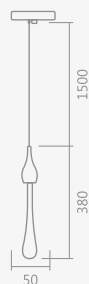

ID	COR	COR LED
1475	cobre lixado	3000K
1476	dourado lixado	
1478	cobre ono	
1479	cobre polido	
1480	dourado ono	
1481	dourado polido	
1482	preto	
2825	lixado	
4389	polido