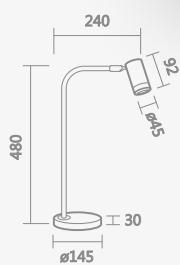

• 1 spot MR11 – 1 x GU10

ID	COR
2884	preto
2885	preto/cobre lixado
2887	preto/dourado lixado