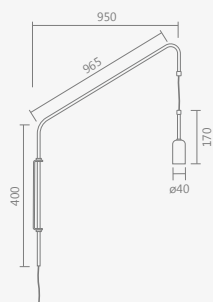

ID	COR
4206	preto/dourado lixado
4208	preto
4209	dourado ono