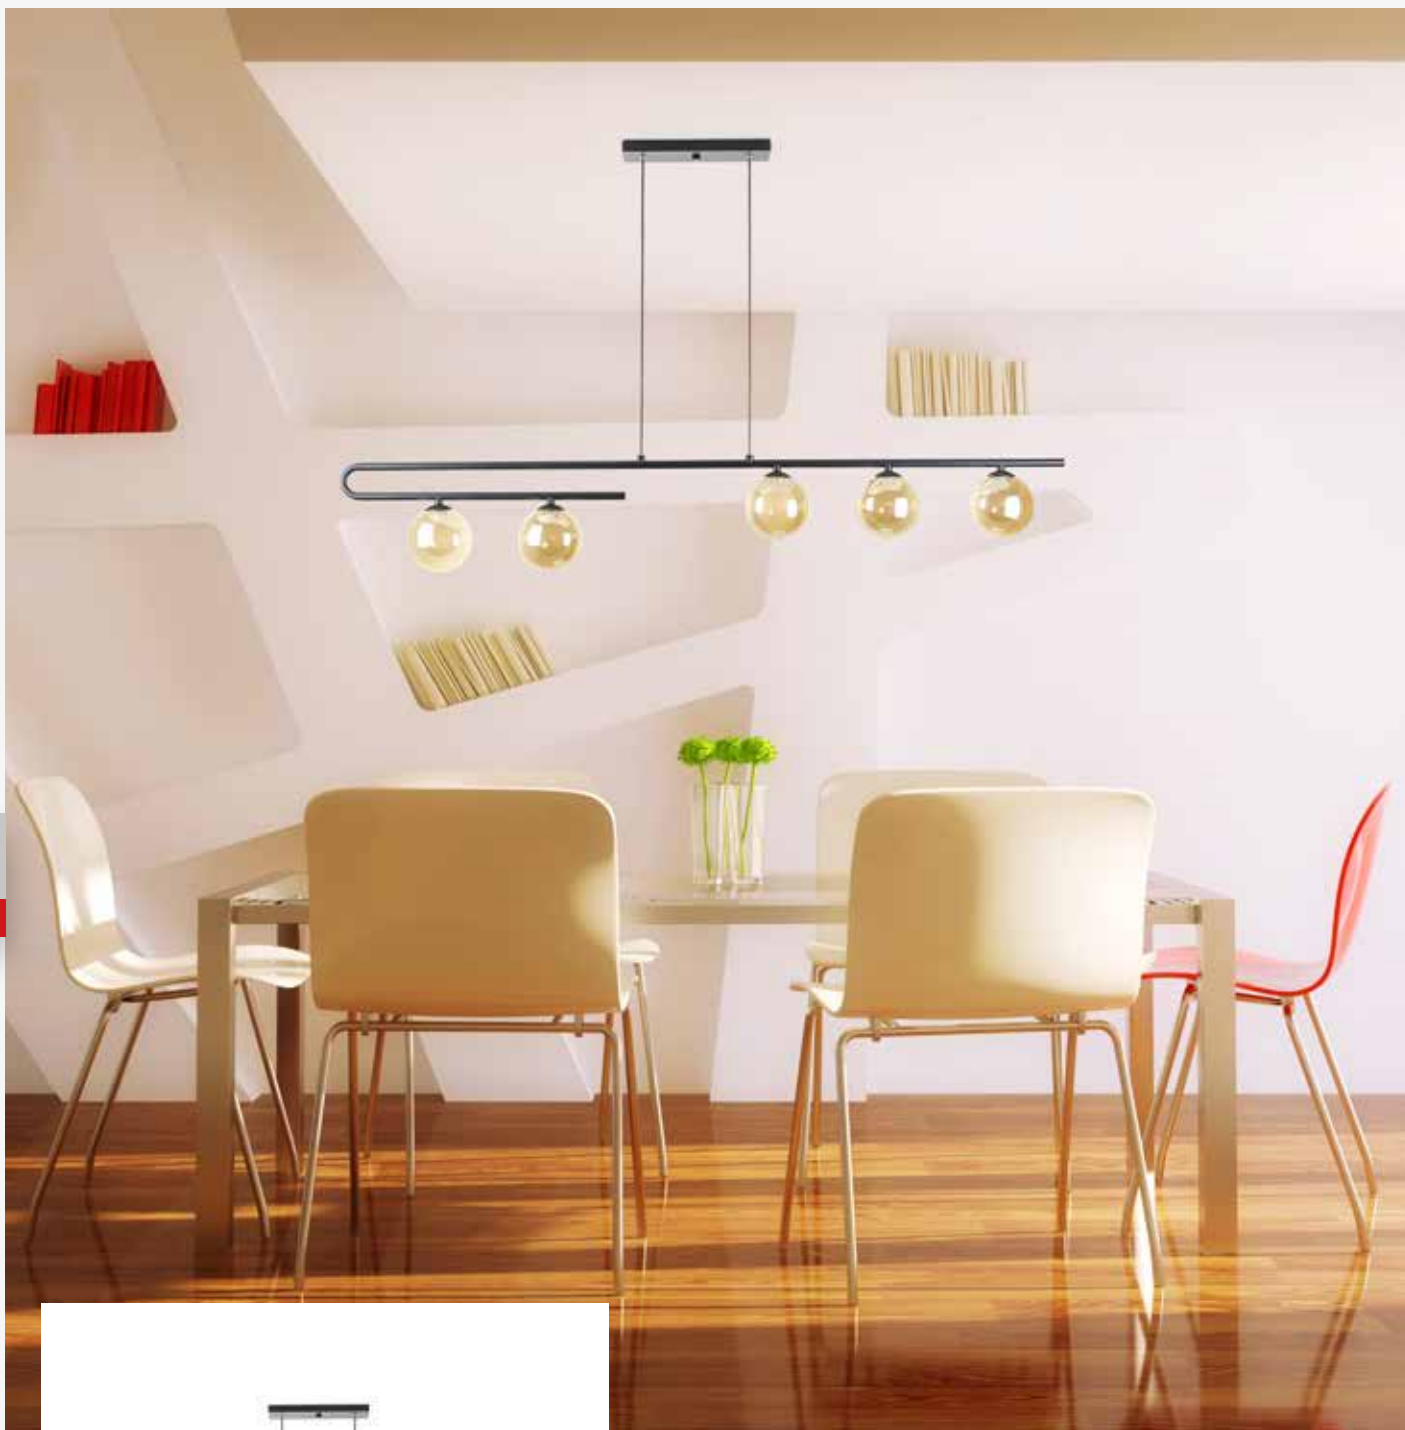

linha. orion

22