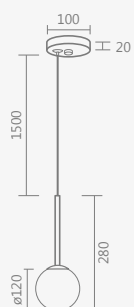

- 1 globo vidro leitoso $\varnothing$ 120mm – 1 x G9

ID	COR
4207	dourado lixado
4426	dourado ono
4430	preto
4431	branco
4432	cobre lixado
4433	dourado polido