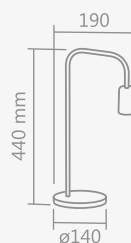

- 1 soquete E27

ID	COR
388	cobre lixado
389	cobre polido
391	dourado polido
392	lixado
393	preto
1916	dourado lixado

107