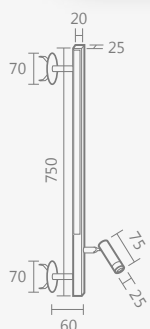

1025/1,5 – 1500mm

- 24 watts + 2 watts – bivolt
- 1950 lumens

ID	COR	COR LED
4546	preto	3000K
4545	branco	
4548	preto	4000K
4547	branco	

1016/2 – perfil print arandela LED mini spot

1017/2 – perfil print arandela LED mini globo