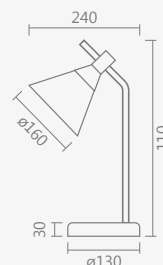

ID	COR
4910	rosa/dourado lixado
4909	branco/dourado lixado
4262	preto/dourado lixado
4263	preto
4265	dourado ono
4440	azul claro
4881	dourado lixado/branco
4829	cobre ono