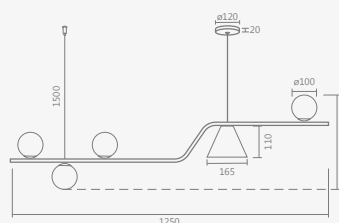

- 4 globos vidro leitoso $\varnothing 100\text{mm}$ – 4 x G9
- 1 cúpula – 1 x G9

ID	COR
4592	preto/dourado lixado
4593	preto
4594	branco
4595	preto/cobre lixado
4596	dourado ono