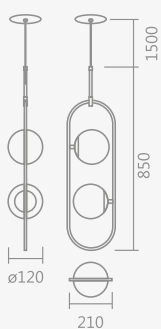

ID	COR
1022	dourado polido
1024	cobre polido
1025	dourado ono
1026	polido
1027	preto
2096	cobre ono
4854	branco