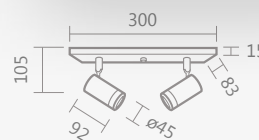

- 2 spot MR11 – 2 x GU10

ID	COR
2890	preto
2893	dourado lixado
2897	preto/dourado lixado
2899	preto/cobre lixado
3828	branco/dourado lixado