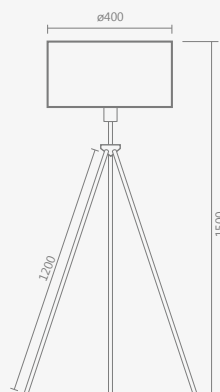

ID	COR	CÚPULA
4144	branco	cru
4146	dourado polido	
4257	dourado polido	preta
4261	preto	
4266	dourado ono