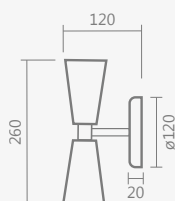

• 2 soquetes GU10

ID	COR
4222	preto/dourado lixado
4223	preto
4224	branco
4225	branco/dourado lixado
4226	verde/dourado lixado
4429	dourado ono
4683	dourado lixado