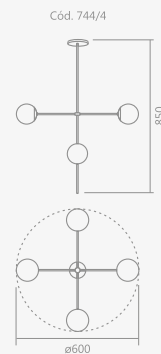

- 4 globos vidro leitoso $\varnothing$ 120mm – 4 x G9

ID	COR
939	branco
941	cobre lixado
942	cobre onô
943	cobre polido
945	dourado onô
946	dourado polido
947	preto
2236	dourado lixado
3186	polido

92