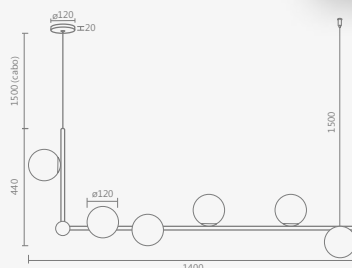

1007/6 – pendente planet

• 6 globos vidro $\varnothing 120\text{mm}$ – 6 x G9

globo ambar	
ID	COR
4244	preto/dourado lixado
4245	preto
4247	dourado lixado
4248	branco/dourado lixado
4870	dourado ono

globo leitoso	
ID	COR
4434	preto/dourado lixado
4435	preto
4436	dourado lixado
4437	branco/dourado lixado
4856	dourado ono

globo ambar	
ID	COR
4665	preto
4666	branco
4667	dourado lixado
4668	preto/ dourado lixado
4869	dourado ono

globo leitoso	
ID	COR
4669	preto
4670	branco
4671	dourado lixado
4672	preto/ dourado lixado
4857	dourado ono