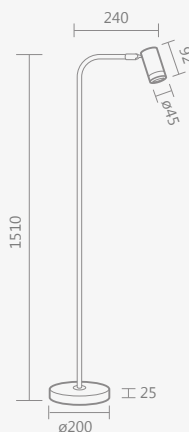

• 1 spot MR11 – 1 x GU10

ID	COR
2916	preto
2917	preto/cobre lixado
2918	preto/dourado lixado