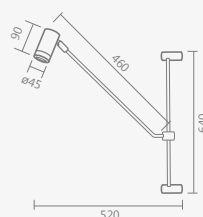

• 1 spot MR11 – 1 x GU10

ID	COR
4743	branco
4744	preto
4745	dourado ono
4746	cobre ono
4747	preto/dourado lixado