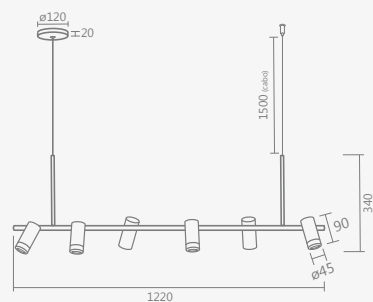

• 6 spots MR11 – 6 x GU10

ID	COR
4661	preto
4662	branco
4663	dourado ono
4664	preto/dourado polido