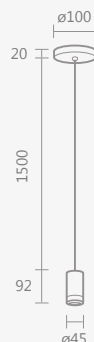

ID	COR
2908	preto
2909	branco
2910	dourado lixado
2911	preto/dourado lixado
2912	preto/cobre lixado