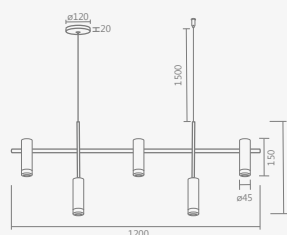

• 5 spot MR11 – 5 x GU10

ID	COR
4587	dourado ono
4588	preto/dourado lixado
4589	preto
4590	branco
4591	preto/cobre lixado