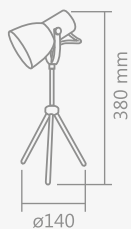

# linha vitara

688/1 – pendente vitara

- 1 soquete E27

ID	COR
588	branco/cobre ono
589	branco/dourado ono
591	preto
593	preto/cobre eletrostatico
2351	branco
2567	branco/dourado ono

665/1 – luminária de mesa city