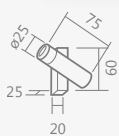

1041/1 – arandela mark

- 1 faixa
- 3 watts – bivolt
- 225 lumens