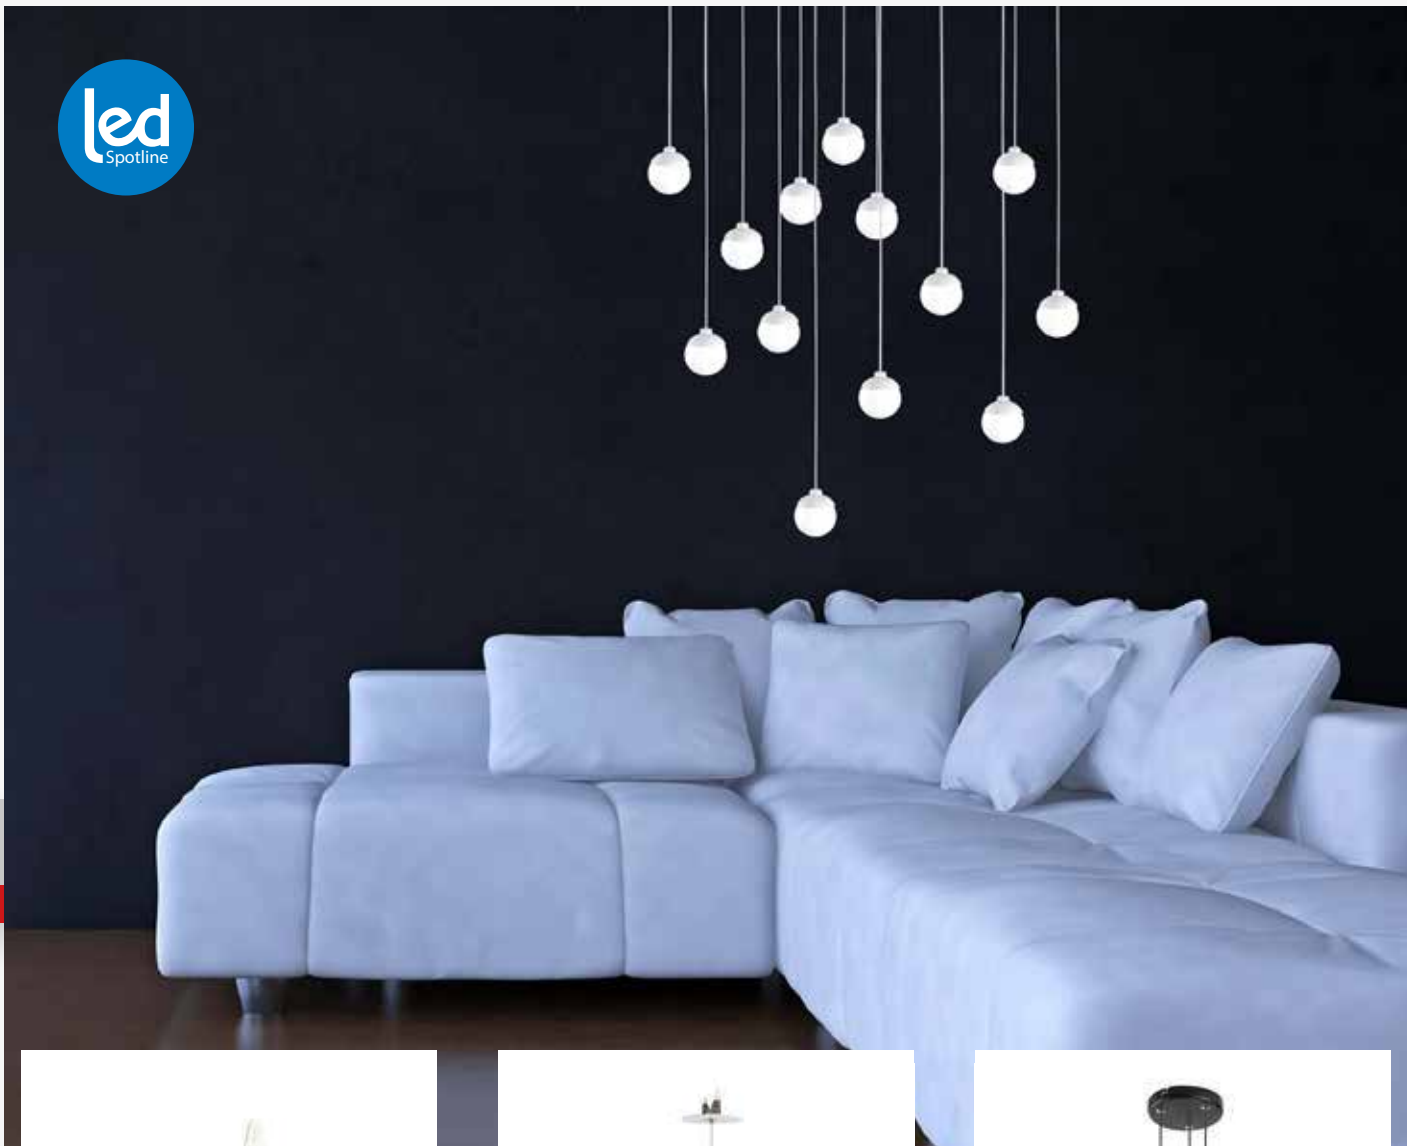

- 9 watts – bivolt
- 675 lumens

ID	COR	COR LED
4313	branco	3000K
4314	preto	
4443	dourado ono	4000K
4316	branco	
4317	preto	
4444	dourado ono	

1020/1 – plafon mini globo small para gesso

- 2 watts – bivolt
- 150 lumens