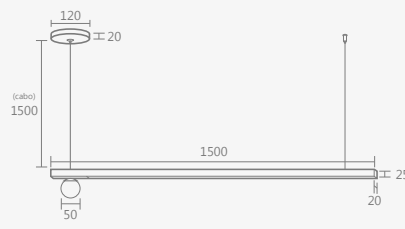

1014/1,5 – 1500mm

- 24 watts + 3 watts – bivolt
- 2025 lumens

ID	COR	COR LED
4472	preto	3000K
4474	branco	
4476	preto	4000K
4477	branco	

1015/1,5 – 1500mm

- 24 watts + 2 watts – bivolt
- 1950 lumens

ID	COR	COR LED
4489	preto	3000K
4491	branco	
4494	preto	4000K
4495	branco	

1025/1 – 1000mm

- 14 watts + 2 watts – bivolt
- 1200 lumens

ID	COR	COR LED
4542	preto	3000K
4541	branco	
4544	preto	4000K
4543	branco	

1024/1,5 – 1500mm

- 24 watts + 3 watts – bivolt
- 2025 lumens

ID	COR	COR LED
4538	preto	3000K
4537	branco	
4540	preto	4000K
4539	branco	