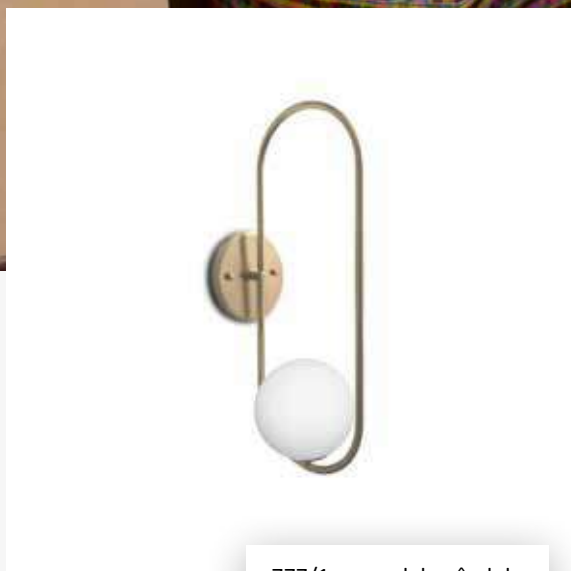

777/1 – arandela pêndulo