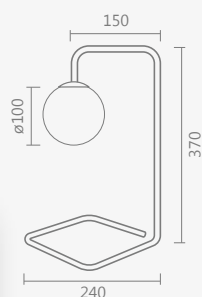

- 1 globo vidro leitoso $\varnothing$ 100mm – 1 x G9

ID	COR
4569	branco
4570	preto
4571	rosa
4572	dourado ono
4573	azul claro