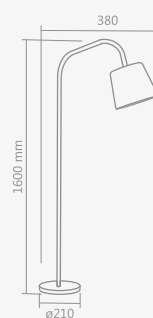

- 1 soquete E27

ID	COR
413	preto/branco
414	branco
416	branco/dourado onco
417	cobre polido/branco
420	dourado polido/branco
423	polido/branco
424	preto