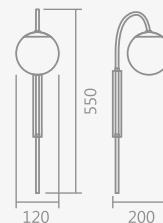

ID	COR
1158	cobre ono
1159	dourado ono
1160	dourado polido
1903	preto
2115	dourado lixado
2150	branco fosco
3270	cobre lixado
4320	polido
4383	cobre polido