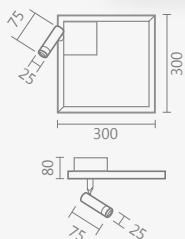

- 19 watts + 3 watts – bivolt
- 1650 lumens

ID	COR	COR LED
4505	preto/spot branco	3000K
4504	preto/spot preto	
4507	preto/spot branco	
4506	preto/spot preto	4000K