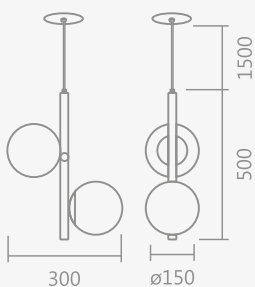

# linha double

66

784/2 – pendente double

• 2 globos vidro leitoso  $\varnothing$ 150mm – 2 x E27

ID	COR
1064	branco
1065	cobre polido
1066	dourado lixado
1067	dourado ono
1068	dourado polido
1069	lixado
1071	preto
1924	cobre ono
4938	cobre lixado
2317	polido