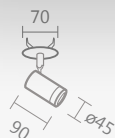

994/1 – spot foco para gesso

- 1 spot MR11 – 1 x GU10

ID	COR
4280	dourado lixado
4281	preto/dourado lixado
4680	cobre lixado
4282	preto
4283	branco
4284	preto/cobre lixado