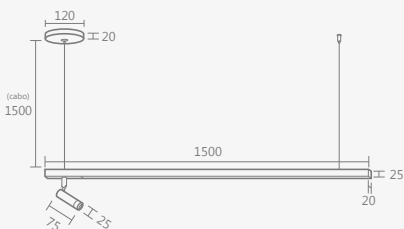

1014/1,5 – 1500mm

- 24 watts + 3 watts – bivolt
- 2025 lumens

ID	COR	COR LED
4472	preto	3000K
4474	branco	
4476	preto	4000K
4477	branco	

1015/1,5 – 1500mm

- 24 watts + 2 watts – bivolt
- 1950 lumens

ID	COR	COR LED
4489	preto	3000K
4491	branco	
4494	preto	4000K
4495	branco	

1024 – perfil print pendente LED mini spot

1025 – perfil print pendente LED mini globo

1024/1 – 1000mm

- 14 watts + 3 watts – bivolt
- 1275 lumens

ID	COR	COR LED
4534	preto	3000K
4533	branco	
4536	preto	4000K
4535	branco	

1025/1 – 1000mm

- 14 watts + 2 watts – bivolt
- 1200 lumens

ID	COR	COR LED
4542	preto	3000K
4541	branco	
4544	preto	4000K
4543	branco	

1024/1,5 – 1500mm

- 24 watts + 3 watts – bivolt
- 2025 lumens

ID	COR	COR LED
4538	preto	3000K
4537	branco	
4540	preto	4000K
4539	branco	