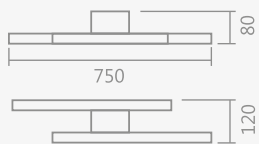

- 18 watts – bivolt
- 1350 lumens

ID	COR	COR LED
1349	branco	3000K
1350	dourado ono	
1351	preto	
4324	cobre ono	4000K
1901	branco	
2207	preto	
4968	dourado ono	
4969	cobre ono	

- 38 watts – bivolt
- 2850 lumens