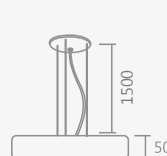

# linha new smart

735 – plafon new smart

736 – pendente new smart

cód. 736/35

- 36 watts – bivolt
- 2700 lumens

cód. 736/50

- 50 watts – bivolt
- 3750 lumens

cód. 735/25