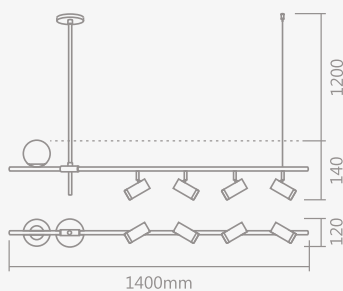

# linha grau

59

articulada 360°

- 1 globo vidro leitoso Ø120mm – 1 x G9
- 4 spots MR11 – 4 x GU10

808/5 – pendente grau

ID	COR
1311	cobre lixado
1312	cobre onô
1313	cobre polido
1314	dourado lixado
1315	dourado onô
1316	dourado polido
1317	preto
1318	preto/cobre lixado
1319	preto/cobre onô
1320	preto/cobre polido
1321	preto/dourado lixado
1322	preto/dourado onô
1323	preto/dourado polido