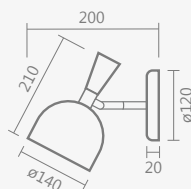

• 1 soquete E27

ID	COR
4141	rosa/dourado lixado
4145	preto
4147	branco/dourado lixado
4148	dourado lixado
4149	preto/dourado lixado
4150	dourado ono