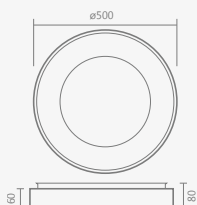

ID	COR	COR LED
4778	branco	3000K
4779	preto	
4780	dourado ono	
4781	cobre ono	
4782	branco	4000K
4783	preto	
4784	dourado ono	
4785	cobre ono	

cód. 1043/50 – ø500mm

- 27 watts – bivolt
- 2025 lumens