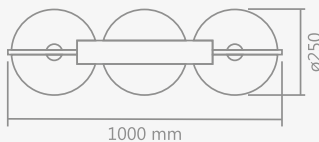

ID	COR
338	cobre polido
339	preto
340	preto/cobre polido
2255	preto/dourado polido
2724	dourado polido
4676	preto/dourado ono
4880	preto/cobre ono