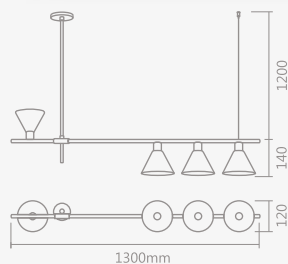

• 3 soquetes E27

ID	COR
1242	branco
1243	cobre lixado
1244	cobre polido
1245	preto
1246	preto/cobre lixado
1248	preto/dourado polido
1250	dourado onô
2118	cobre onô
2172	preto/dourado lixado
4921	branco/cobre polido
4922	dourado polido
4920	branco/dourado lixado
4924	branco/cobre lixado
1249	rose
4923	branco/dourado polido

• 4 soquetes E27

ID	COR
1250	branco
3727	cobre lixado
1252	cobre polido
1257	preto
1258	preto/cobre lixado
1262	preto/dourado polido
1255	dourado onô
1251	cobre onô
1260	preto/dourado lixado
3072	branco/cobre polido
4927	dourado polido
4926	branco/dourado lixado
4928	branco/cobre lixado
4929	branco/cobre polido
3124	rose

• 1 soquete E27

ID	COR
1418	branco
1902	cobre lixado
1410	cobre polido
1412	preto
1413	preto/cobre lixado
4925	preto/dourado polido
1411	dourado onô
1409	cobre onô
1415	preto/dourado lixado
4933	branco/cobre polido
2585	dourado polido
4934	branco/dourado lixado
4935	branco/cobre lixado
4936	rose
4937	branco/dourado polido