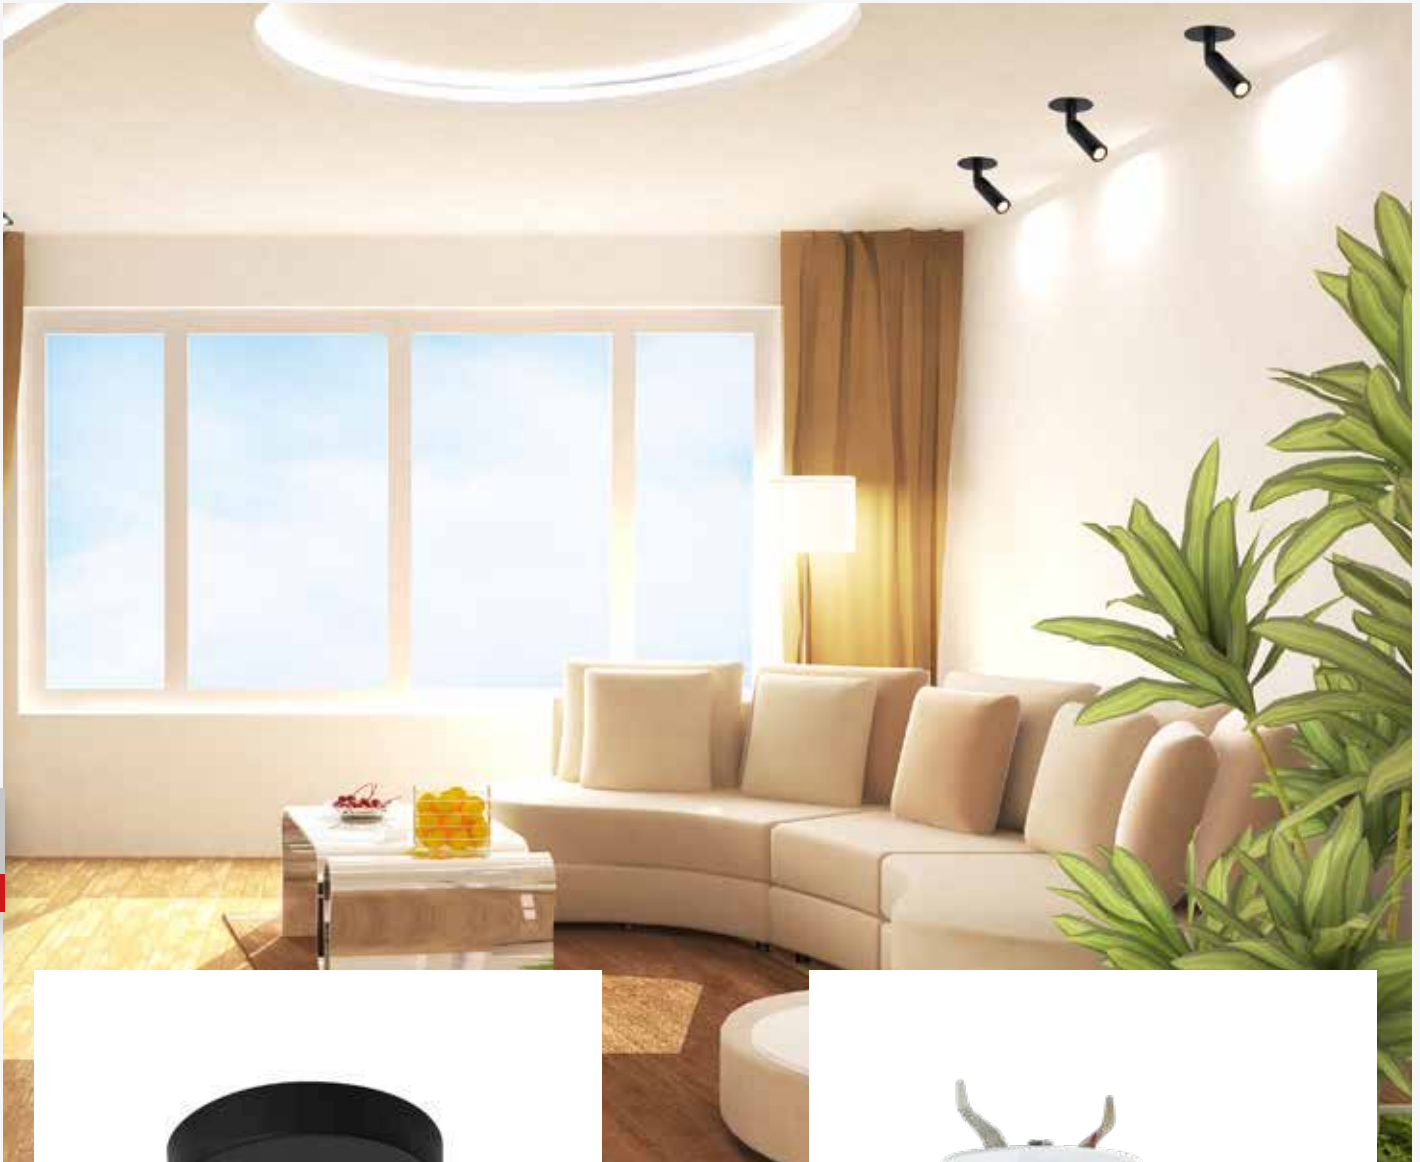

996/1 – mini spot score

- 3 watts – bivolt
- 225 lumens

ID	COR	COR LED
4484	branco	3000K
4486	preto	
4488	dourado lixado	
4597	dourado ono	
4490	branco	4000K
4492	preto	
4493	dourado lixado	
4598	dourado ono