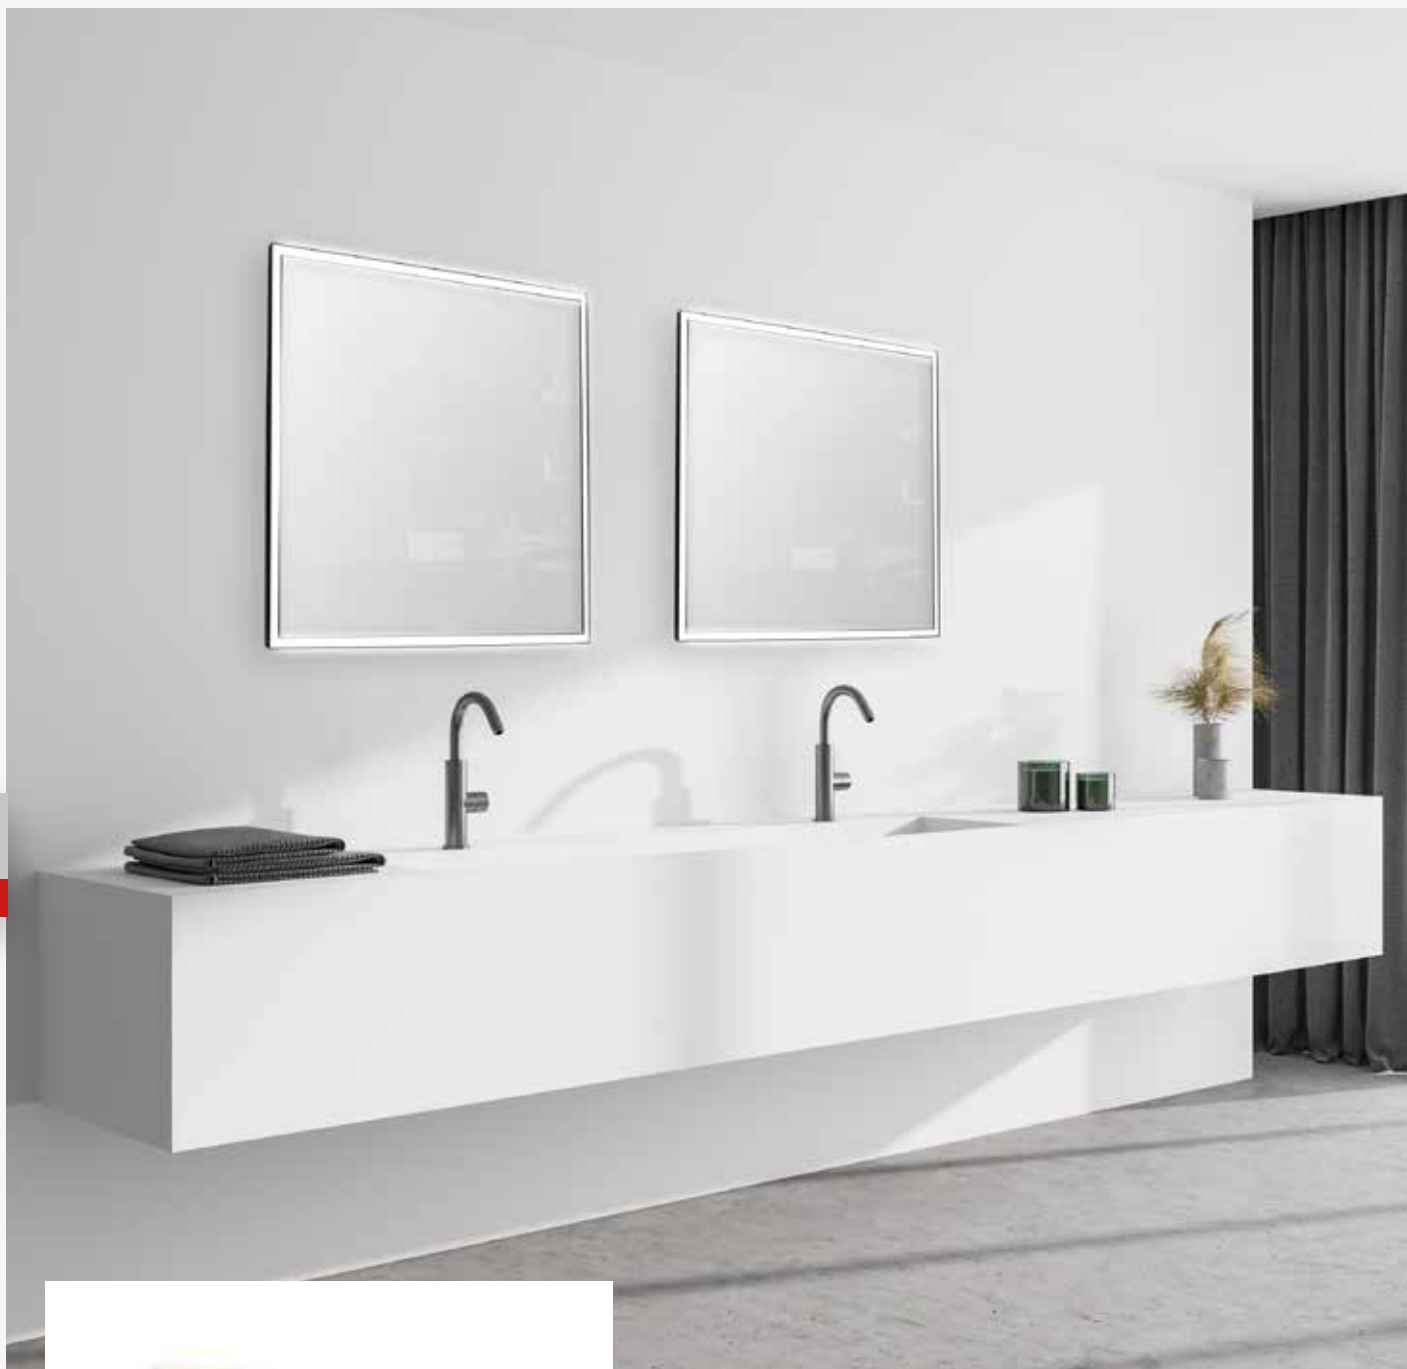

linha vanity

86