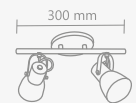

# linha tróia

658/1 – spot base tróia

- 1 soquete E27

ID	COR
476	branco brilhante/cobre polido
480	preto/cobre polido
2742	preto

658/2 – spot trilho tróia

- 2 soquetes E27

ID	COR
482	branco brilhante/cobre polido
485	preto trilho
486	preto/cobre polido
2744	branco/cobre onô