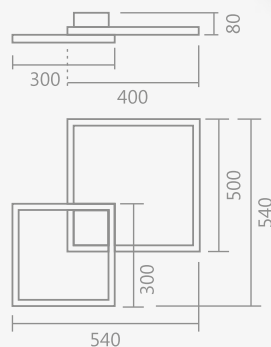

- 45 watts – bivolt
- 3375 lumens