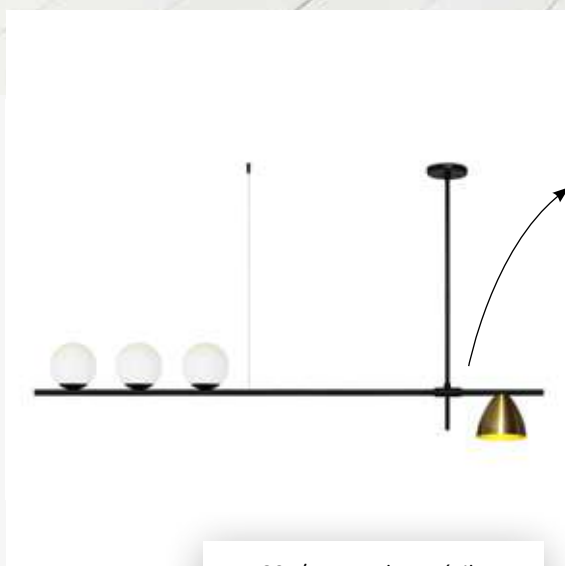

# linha ávila

61

articulada 360°

- 3 globos vidro leitoso Ø120mm – 1 x G9
- 1 cúpula – 1 x G9

805/4 – pendente ávila

ID	COR
1267	preto
1268	preto/cobre lixado
1269	preto/cobre polido
1270	preto/dourado lixado
1271	preto/dourado onô
1272	preto/dourado polido
2163	preto/cobre onô
2176	dourado lixado