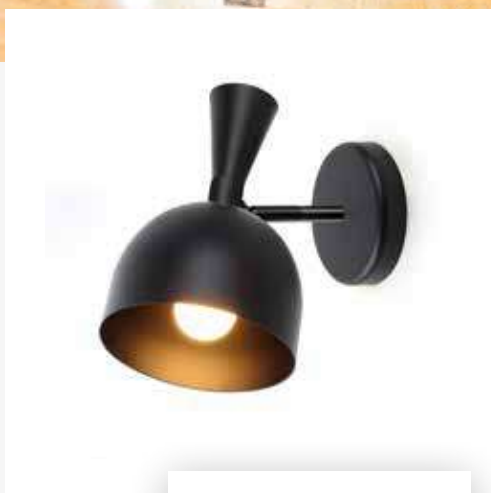

878/1 – arandela veneza