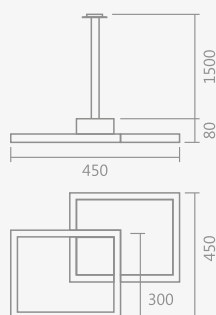

- 40 watts – bivolt
- 3000 lumens

ID	COR	COR LED
1456	branco	3000K
1457	preto	
2267	cobre ono	
2359	dourado ono	
2373	dourado ono	4000K
1880	preto	
2201	branco	
4916	cobre ono