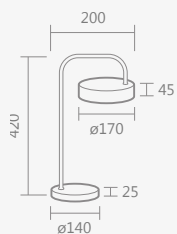

ID	COR	COR LED
2939	preto/dourado lixado	3000K
2940	preto	
2941	preto/cobre lixado	
2942	dourado ono	
2943	cobre ono	
2934	preto/dourado lixado	4000K
2935	preto	
2936	preto/cobre lixado	
2937	dourado ono	
2938	cobre ono