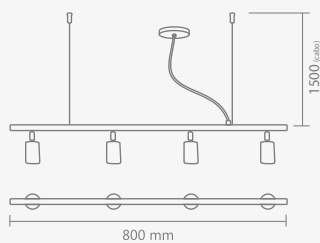

# linha empire

103

655/4 – pendente empire

655/6 – pendente empire

• 4 soquetes E27

ID	COR
461	cobre polido
462	dourado lixado
463	dourado onô
464	dourado polido
466	preto
467	preto/cobre polido
2344	cobre lixado