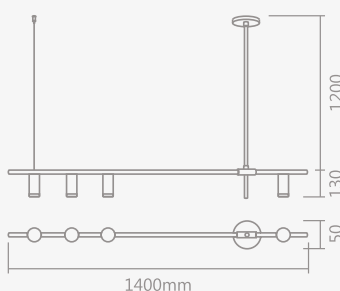

• 4 spots MR11 – 4 x GU10

ID	COR
1299	dourado ono
1301	preto
1302	preto/cobre lixado
1303	preto/cobre polido
1304	preto/dourado lixado
1305	preto/dourado ono
1306	dourado polido
1307	dourado lixado
1944	cobre lixado
3866	cobre ono