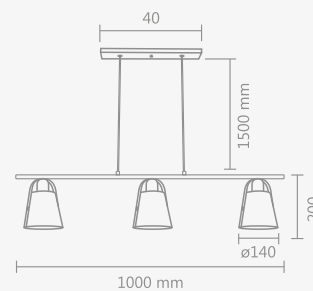

- 3 soquetes E27

ID	COR
643	preto/cobre ono
5008	branco/dourado ono
649	preto