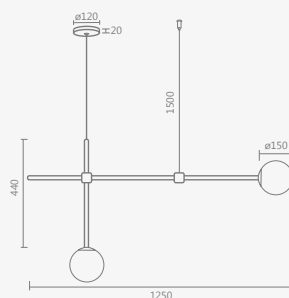

- 2 globos vidro leitoso $\varnothing 150\text{mm}$ – 2 x E27

ID	COR
4522	branco/dourado lixado
4523	preto
4524	dourado polido
4525	dourado ono
4526	preto/dourado lixado