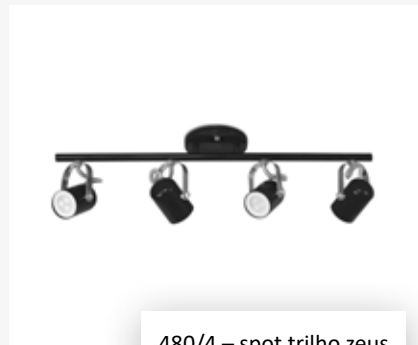

480/4 – spot trilho zeus

- 4 soquetes GU10/MR16

ID	COR
297	cobre lixado
298	preto
3826	branco
4072	lixado

109