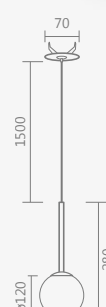

- 1 globo vidro leitoso $\varnothing$ 120mm – 1 x G9

ID	COR
4162	dourado lixado
4164	dourado ono
4165	preto
4167	branco
4168	cobre lixado
4425	dourado polido