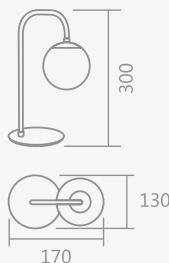

# linha drop

104

757/1 – arandela drop

765/1 – luminária de mesa drop

• 1 globo vidro leitoso  $\varnothing$ 120mm – 1 x G9

• 1 globo vidro leitoso  $\varnothing$ 100mm – 1 x G9

ID	COR
965	branco
966	cobre onô
967	cobre polido
968	dourado onô
969	preto
971	dourado polido
3193	polido