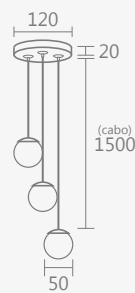

ID	COR	COR LED
4584	branco	3000K
4583	preto	
4586	branco	
4585	preto	4000K