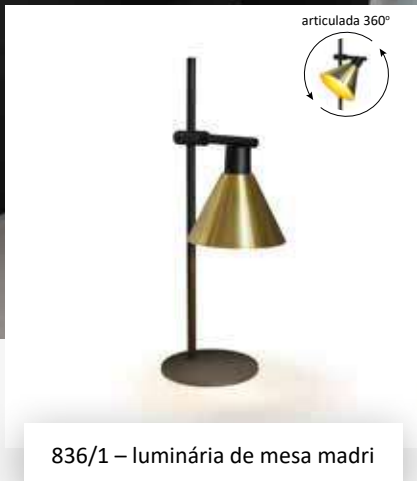

836/1 – luminária de mesa madri