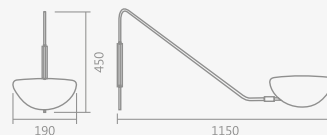

ID	COR
1495	preto/dourado lixado
1496	branco
1498	branco/dourado lixado
1499	branco/dourado ono
1500	cobre ono
1501	dourado polido
1502	preto
1503	preto/dourado ono
1504	preto/dourado polido
2063	polido
2064	dourado lixado
2091	branco/cobre ono
2109	preto/cobre lixado
2174	cobre lixado
2234	branco/dourado polido
2254	preto/cobre ono
2454	preto/cobre polido
3060	preto/branco
3203	dourado ono
4520	cobre polido