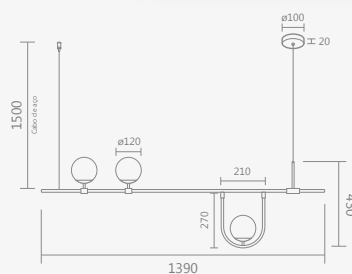

• 3 globos vidro $\varnothing$ 120mm – 3 x G9

globo ambar	
ID	COR
3059	preto/cobre lixado
4728	branco
4729	branco/dourado lixado
4730	branco/cobre lixado
3057	preto
3058	preto/dourado lixado

globo leitoso	
ID	COR
2913	preto
2914	preto/dourado lixado
2915	preto/cobre lixado
3977	branco/cobre lixado
4321	branco/dourado lixado