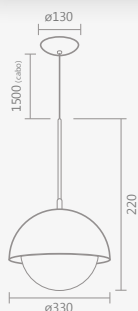

• 1 soquete E27

ID	COR
2845	dourado lixado
2846	cobre lixado
2847	dourado ono
2848	preto
4882	branco