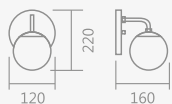

# linha drop

104

757/1 – arandela drop

765/1 – luminária de mesa drop

• 1 globo vidro leitoso  $\varnothing$ 120mm – 1 x G9

• 1 globo vidro leitoso  $\varnothing$ 100mm – 1 x G9

ID	COR
965	branco
966	cobre onô
967	cobre polido
968	dourado onô
969	preto
971	dourado polido
3193	polido