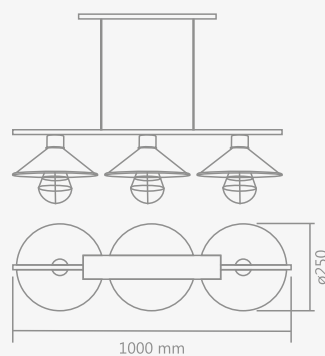

• 3 soquetes E27

ID	COR
352	café/cobre polido
353	cobre polido
355	preto/cobre polido
1871	dourado ono
2666	preto/dourado polido
2836	preto