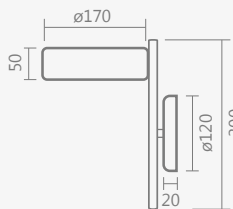

- 8 watts – bivolt
- 600 lumens

ID	COR	COR LED
4210	preto/dourado ono	3000K
4211	preto	
4212	branco	
4213	dourado ono	
4214	preto/dourado ono	4000K
4215	preto	
4216	branco	
4217	dourado ono