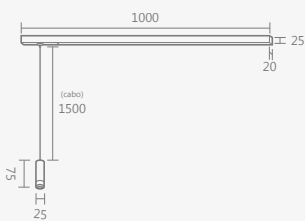

1013/1 – 1000mm

- 14 watts + 2 watts – bivolt
- 1200 lumens

ID	COR	COR LED
4453	preto	3000K
4451	branco	
4455	preto	4000K
4454	branco	

1012/1,5 – 1500mm

- 24 watts + 3 watts – bivolt
- 2025 lumens

ID	COR	COR LED
4606	preto	3000K
4608	branco	
4609	preto	4000K
4452	branco	

1013/1,5 – 1500mm

- 24 watts + 2 watts – bivolt
- 1950 lumens

ID	COR	COR LED
4456	preto	3000K
4457	branco	
4458	preto	4000K
4460	branco	

1014 – perfil sobrepор print LED pendente mini spot

1015 – perfil sobrepор print LED pendente mini globo

1014/1 – 1000mm

- 14 watts + 3 watts – bivolt
- 1275 lumens

ID	COR	COR LED
4462	preto	3000K
4464	branco	
4465	preto	4000K
4466	branco	

1015/1 – 1000mm

- 14 watts + 2 watts – bivolt
- 1200 lumens

ID	COR	COR LED
4479	preto	3000K
4483	branco	
4485	preto	4000K
4487	branco	