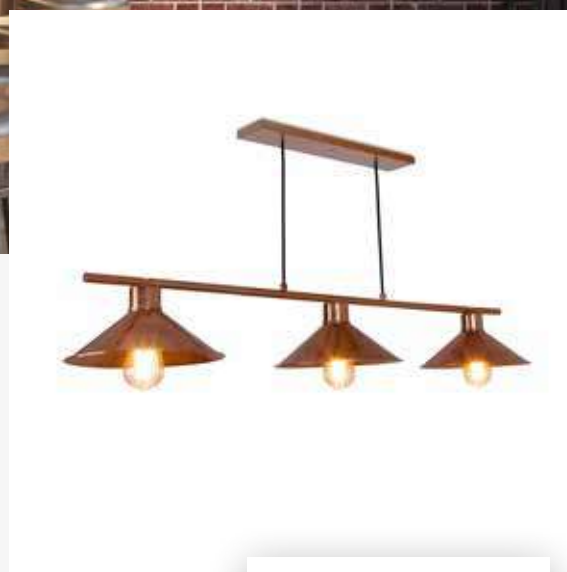

633/3 – pendente queens

• 1 soquete E27

ID	COR
330	cobre polido
2723	preto
331	preto/cobre polido
332	preto/dourado polido
2725	dourado polido
2082	preto/dourado ono
2238	cobre ono

• 3 soquetes E27

ID	COR
338	cobre polido
339	preto
340	preto/cobre polido
2255	preto/dourado polido
2724	dourado polido
4676	preto/dourado ono
4880	preto/cobre ono