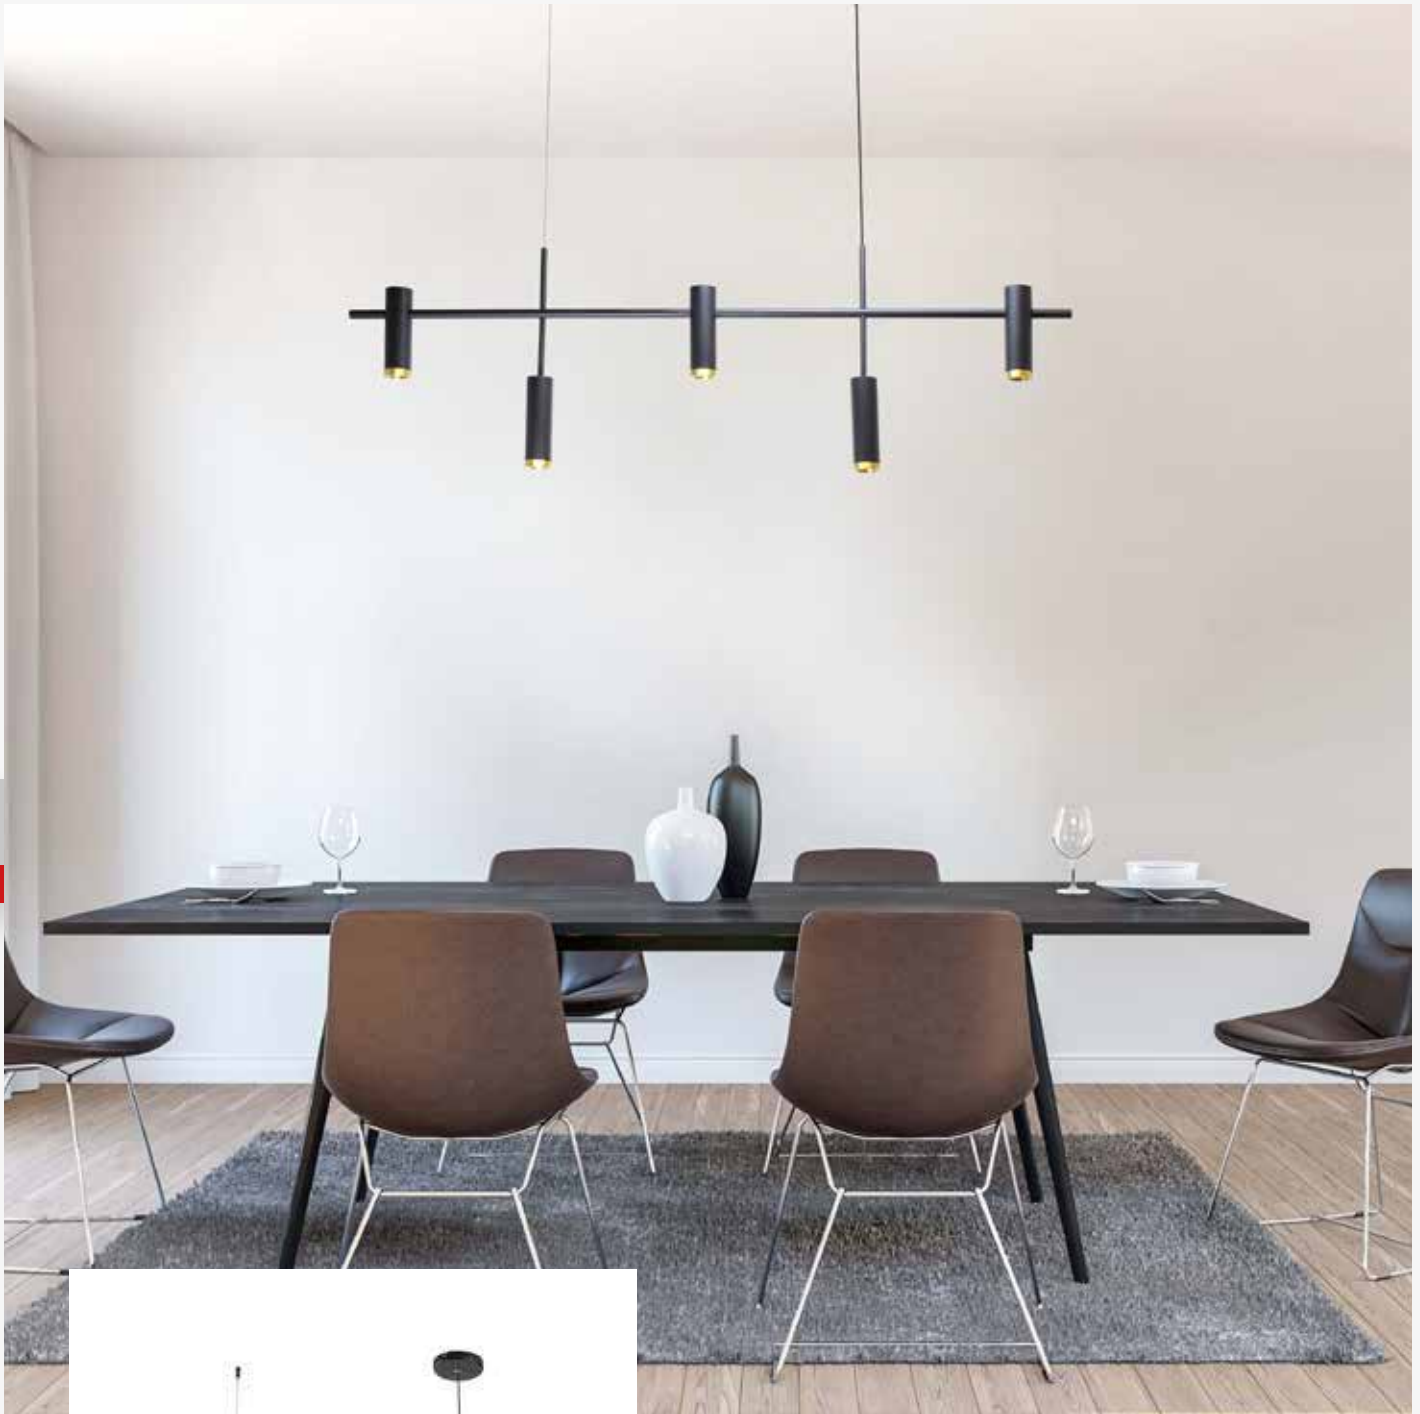

linha hight

27