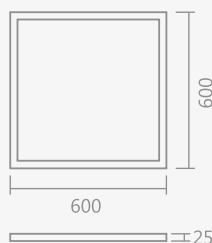

ID	COR	COR LED
1473	branco	3000K
1474	preto	
2218	dourado ono	4000K
1993	branco	
3779	preto	
4897	dourado ono