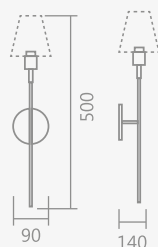

ID	COR
1388	preto
1390	preto/dourado lixado
1391	preto/dourado ono
1945	preto/dourado polido
1951	branco
2130	dourado lixado
2574	preto/cobre polido
2616	polido
2995	preto/cobre lixado