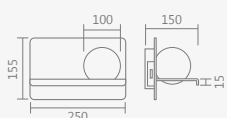

ID	COR
4643	preto
4642	branco
4644	dourado ono