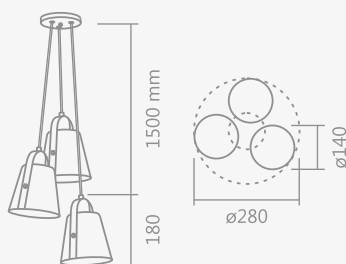

# linha panamera

693/1 – pendente panamera

- 1 soquete E27

ID	COR
616	preto/cobre ono
621	branco/dourado ono
3765	preto

693/3 – pendente panamera buque

- 3 soquetes E27

ID	COR
642	preto/cobre ono
5011	branco/cobre ono
3063	branco/dourado ono
639	preto