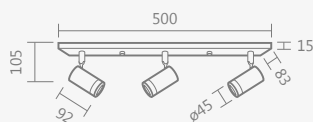

ID	COR
2901	preto
2903	dourado lixado
2904	preto/dourado lixado
2905	preto/cobre lixado