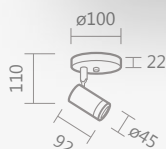

855/1 – spot foco

- 1 spot MR11 – 1 x GU10

ID	COR
2882	preto
2883	dourado lixado
2886	preto/dourado lixado
2888	preto/cobre lixado
3827	branco/dourado lixado