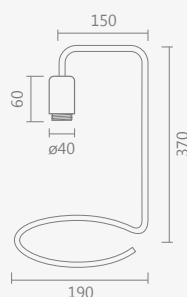

- 1 soquete E27

ID	COR
4637	branco
4638	preto
4639	rosa
4640	dourado ono
4641	azul claro