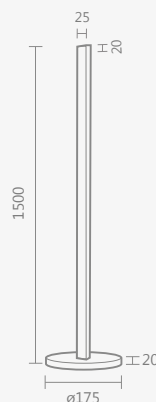

- 22 watts – bivolt
- 1650 lumens

ID	COR	COR LED
2533	branco	3000K
2532	preto	
4823	dourado onó	
2933	branco	4000K
2932	preto	
4983	dourado onó