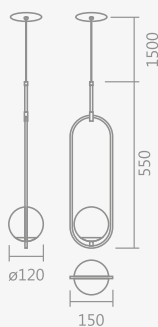

ID	COR
997	branco
999	cobre onô
1000	cobre polido
1001	dourado onô
1002	dourado polido
1003	polido
1004	preto

• 1 globo vidro leitoso $\varnothing$ 120mm – 1 x G9