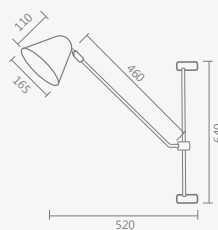

ID	COR
4752	preto/dourado lixado
4748	branco
4749	preto
4750	dourado ono
4751	cobre ono
4868	branco/dourado lixado

38