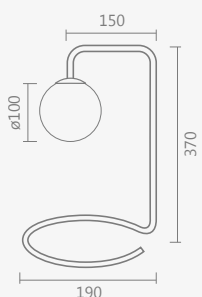

- 1 globo vidro leitoso $\varnothing$ 100mm – 1 x G9

ID	COR
4632	branco
4633	preto
4634	rosa
4635	dourado ono
4636	azul claro