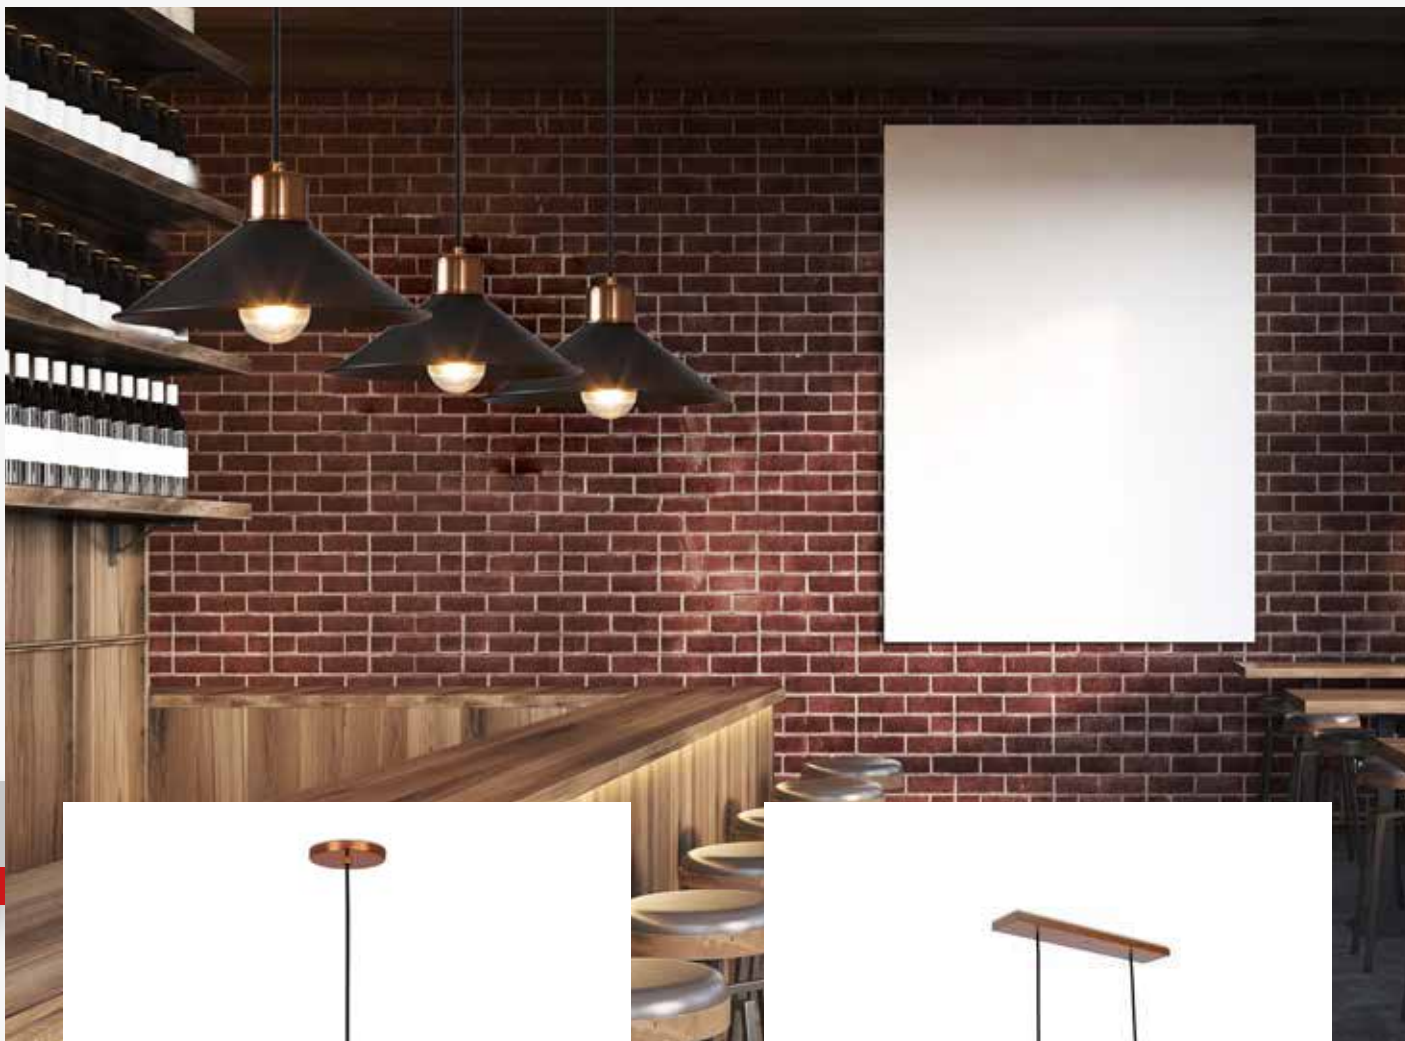

linha queens

95