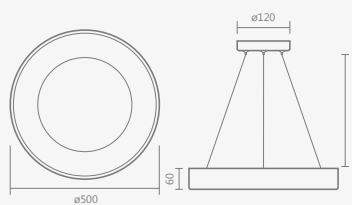

ID	COR	COR LED
4794	branco	3000K
4795	preto	
4796	dourado ono	
4797	cobre ono	
4798	branco	4000K
4799	preto	
4800	dourado ono	
4801	cobre ono