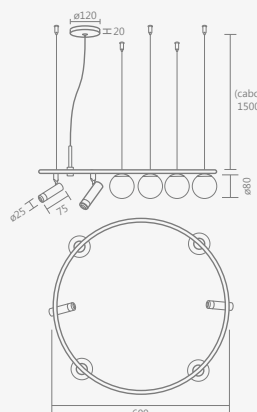

1027/60 – para gesso

ID	COR
4561	branco
4562	preto
4563	dourado ono
4564	cobre ono

ID	COR
4549	branco
4550	preto
4551	dourado ono
4552	cobre ono

ID	COR
4553	branco
4554	preto
4555	dourado ono
4556	cobre ono