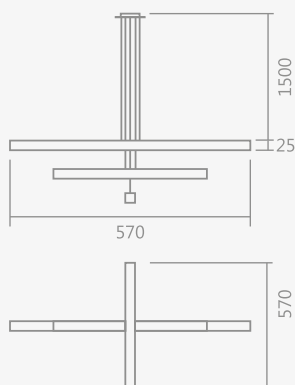

- 30 watts – bivolt
- 2250 lumens

ID	COR	COR LED
1462	preto	3000K
3068	branco	
3253	dourado ono	
2208	preto	4000K
4972	dourado ono	
3011	branco