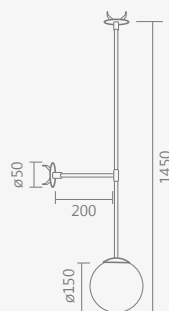

- 1 globo vidro leitoso ϕ 150mm – 1 x E27

ID	COR
4601	branco
4602	preto
4605	dourado polido
4607	dourado ono
4610	dourado lixado
4611	cobre lixado