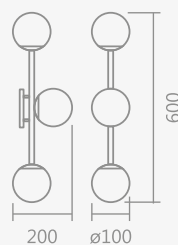

ID	COR
1098	cobre ono
1099	cobre polido
1100	dourado lixado
1101	dourado ono
1102	dourado polido
1103	preto
1936	branco
2053	cobre lixado
2072	lixado
2256	polido