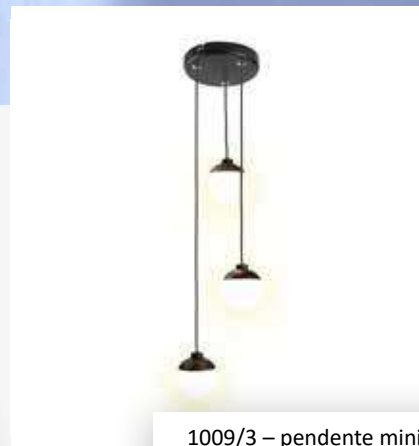

- 9 watts – bivolt
- 675 lumens

ID	COR	COR LED
4313	branco	3000K
4314	preto	
4443	dourado ono	4000K
4316	branco	
4317	preto	
4444	dourado ono	

1020/1 – plafon mini globo small para gesso

- 2 watts – bivolt
- 150 lumens

1008/1 – pendente mini globo small para gesso

- 2 watts – bivolt
- 150 lumens

1009/3 – pendente mini globo small

- 5 watts – bivolt
- 375 lumens

70  
50

ID	COR	COR LED
4509	branco	3000K
4508	preto	
4511	branco	
4510	preto	4000K