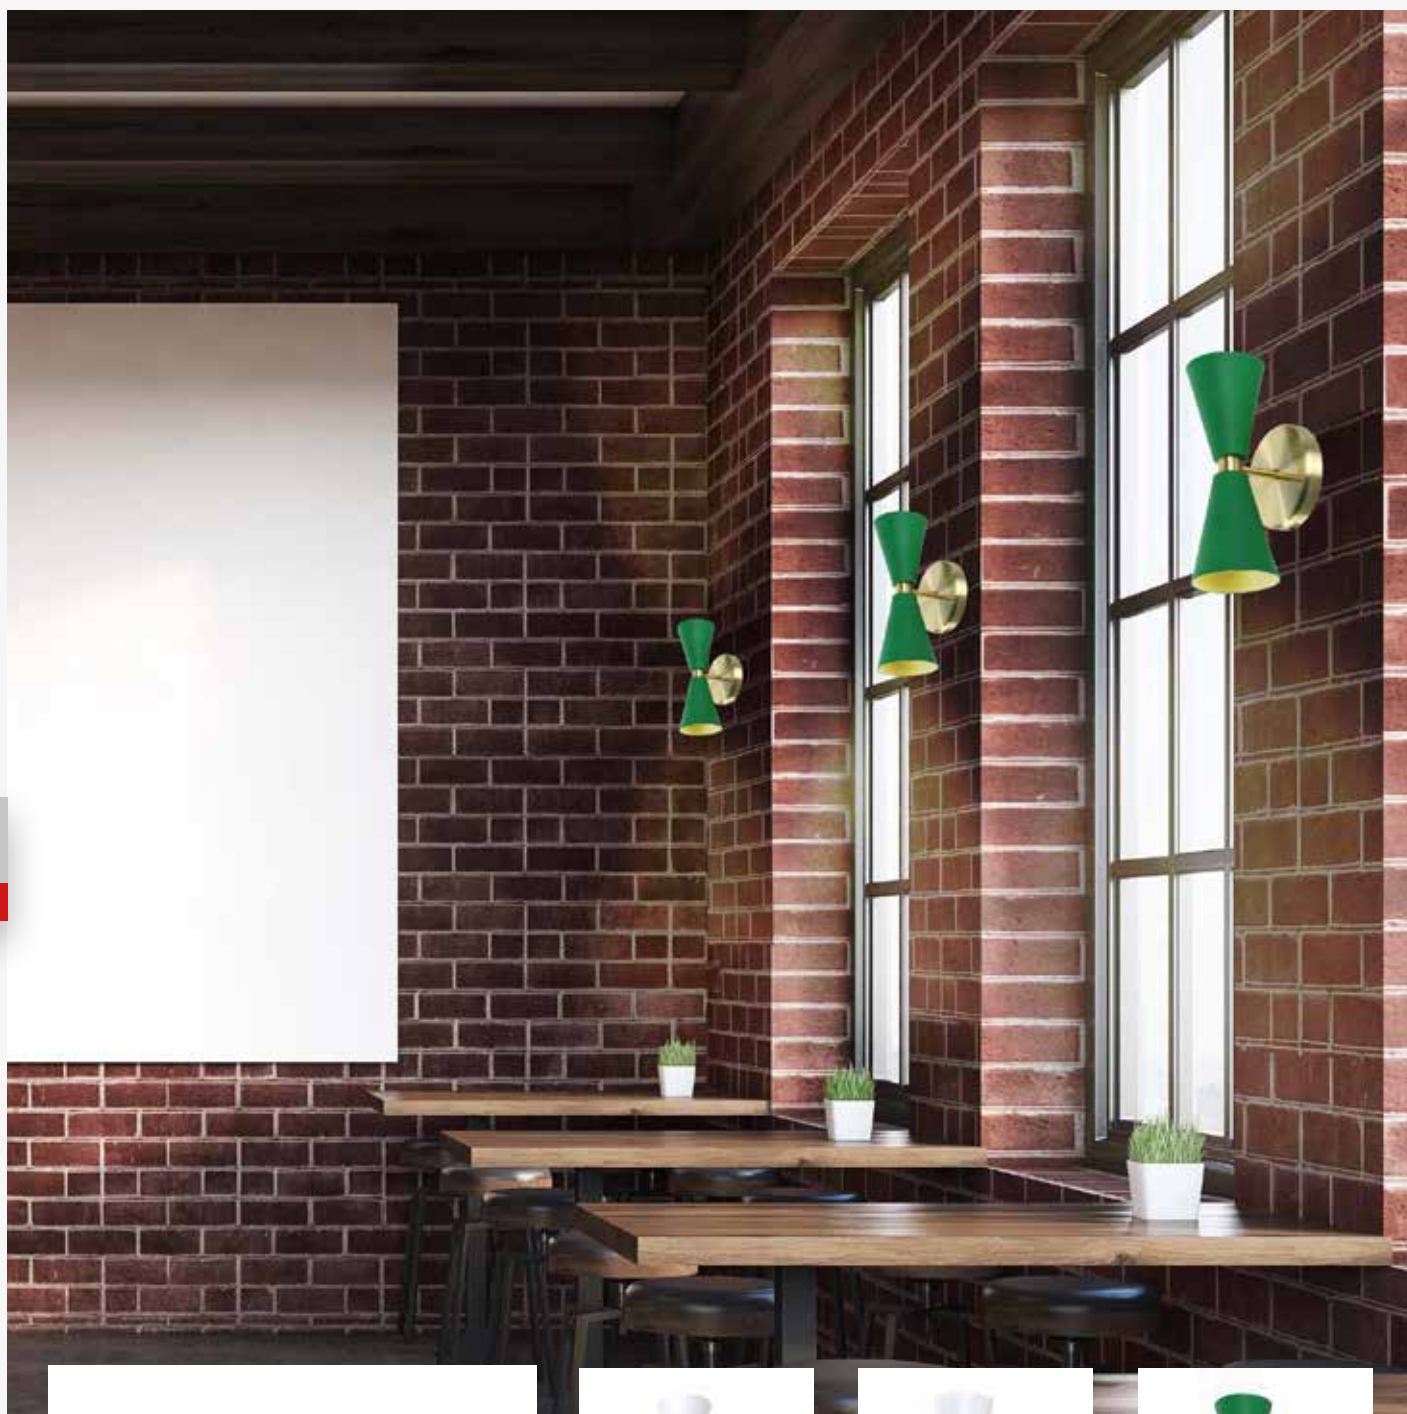

linha parma

886/2 – arandela parma