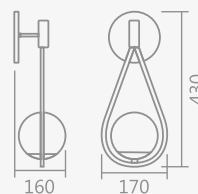

# linha gota

74

779/1 – pendente gota

820/1 – arandela gota

• 1 globo vidro leitoso  $\varnothing$ 150mm – 1 x E27

ID	COR
1041	cobre ono
1044	dourado ono
1045	dourado polido
1048	polido
1049	preto
1037	branco
1035	cobre polido
1050	rose