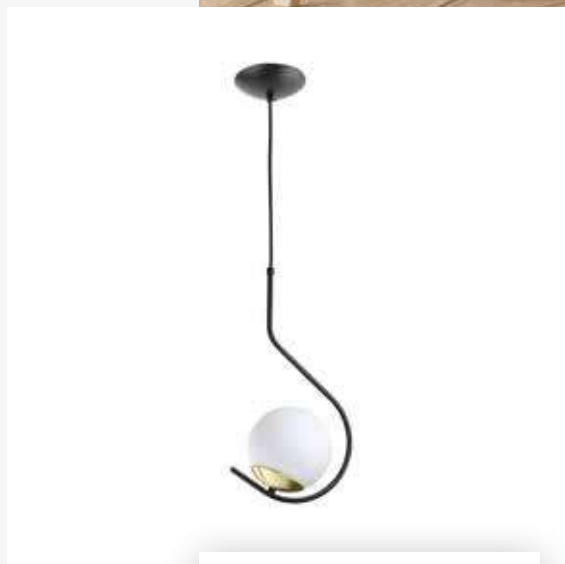

# linha hook

51

851/1 – pendente hook

• 1 globo vidro Ø150mm – 1 x E27

ID	COR
2861	preto/dourado lixado
2862	preto/cobre lixado
2863	preto
2864	dourado onô
2865	cobre onô
2866	dourado polido
2867	cobre polido