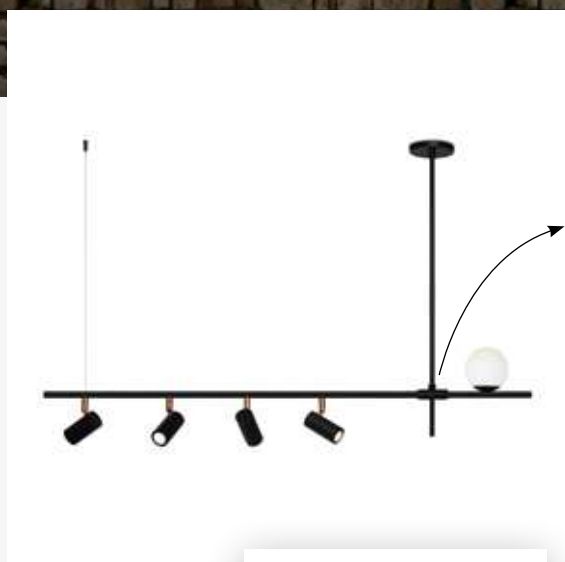

articulada 360°

- 1 globo vidro leitoso Ø120mm – 1 x G9
- 4 spots MR11 – 4 x GU10