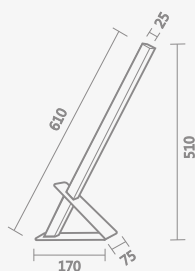

- 8 watts – bivolt
- 600 lumens

ID	COR	COR LED
2900	preto	3000K
2902	branco	
2944	preto	4000K
2945	branco