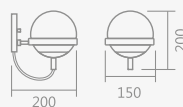

ID	COR
974	branco
975	cobre polido
977	dourado ono
978	dourado polido
980	polido
982	preto
2088	cobre ono

93