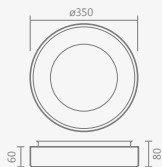

1044 – plafon vale

1043 – pendente vale

cód. 1044/35 – ø350mm

- 20 watts – bivolt
- 1500 lumens

ID	COR	COR LED
4770	branco	3000K
4771	preto	
4772	dourado ono	
4773	cobre ono	
4774	branco	4000K
4775	preto	
4776	dourado ono	
4777	cobre ono	