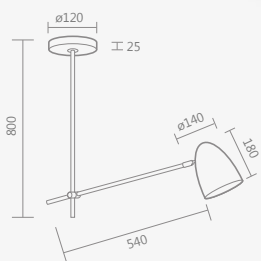

854/1 – coluna soul

• 1 soquete E27

ID	COR
2857	preto
2858	dourado lixado
2859	preto/dourado lixado
2860	preto/cobre lixado