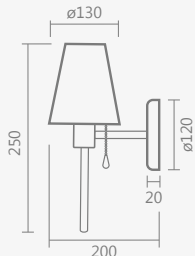

linha novara

- 1 soquete E27

ID	COR	CÚPULA
4250	preto	preta
4251	branco	cru
4253	dourado polido	preta
4256	dourado ono	preta
4438	dourado polido	cru
4439	dourado ono	cru

linha torcia

botão
liga/desliga
na peça

- 1 soquete E27

ID	COR	CÚPULA
4218	preto/dourado lixado	preta
4219	preto	preta
4220	dourado lixado	cru
4221	branco	cru
4427	dourado ono	preta
4428	dourado ono	cru

linha string

cordão
liga/desliga
na peça

- 1 soquete E27

ID	COR	CÚPULA
4229	preto	preta
4230	dourado lixado	preta
4231	dourado ono	preta
4232	branco	cru
4233	dourado lixado	cru