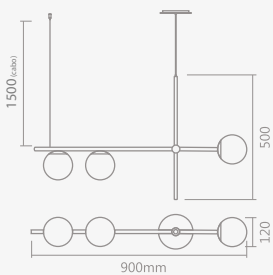

ID	COR
1273	dourado ono
1275	cobre polido
1276	dourado lixado
1277	dourado polido
1278	lixado
1279	polido
1280	preto
1281	cobre lixado
1926	cobre ono