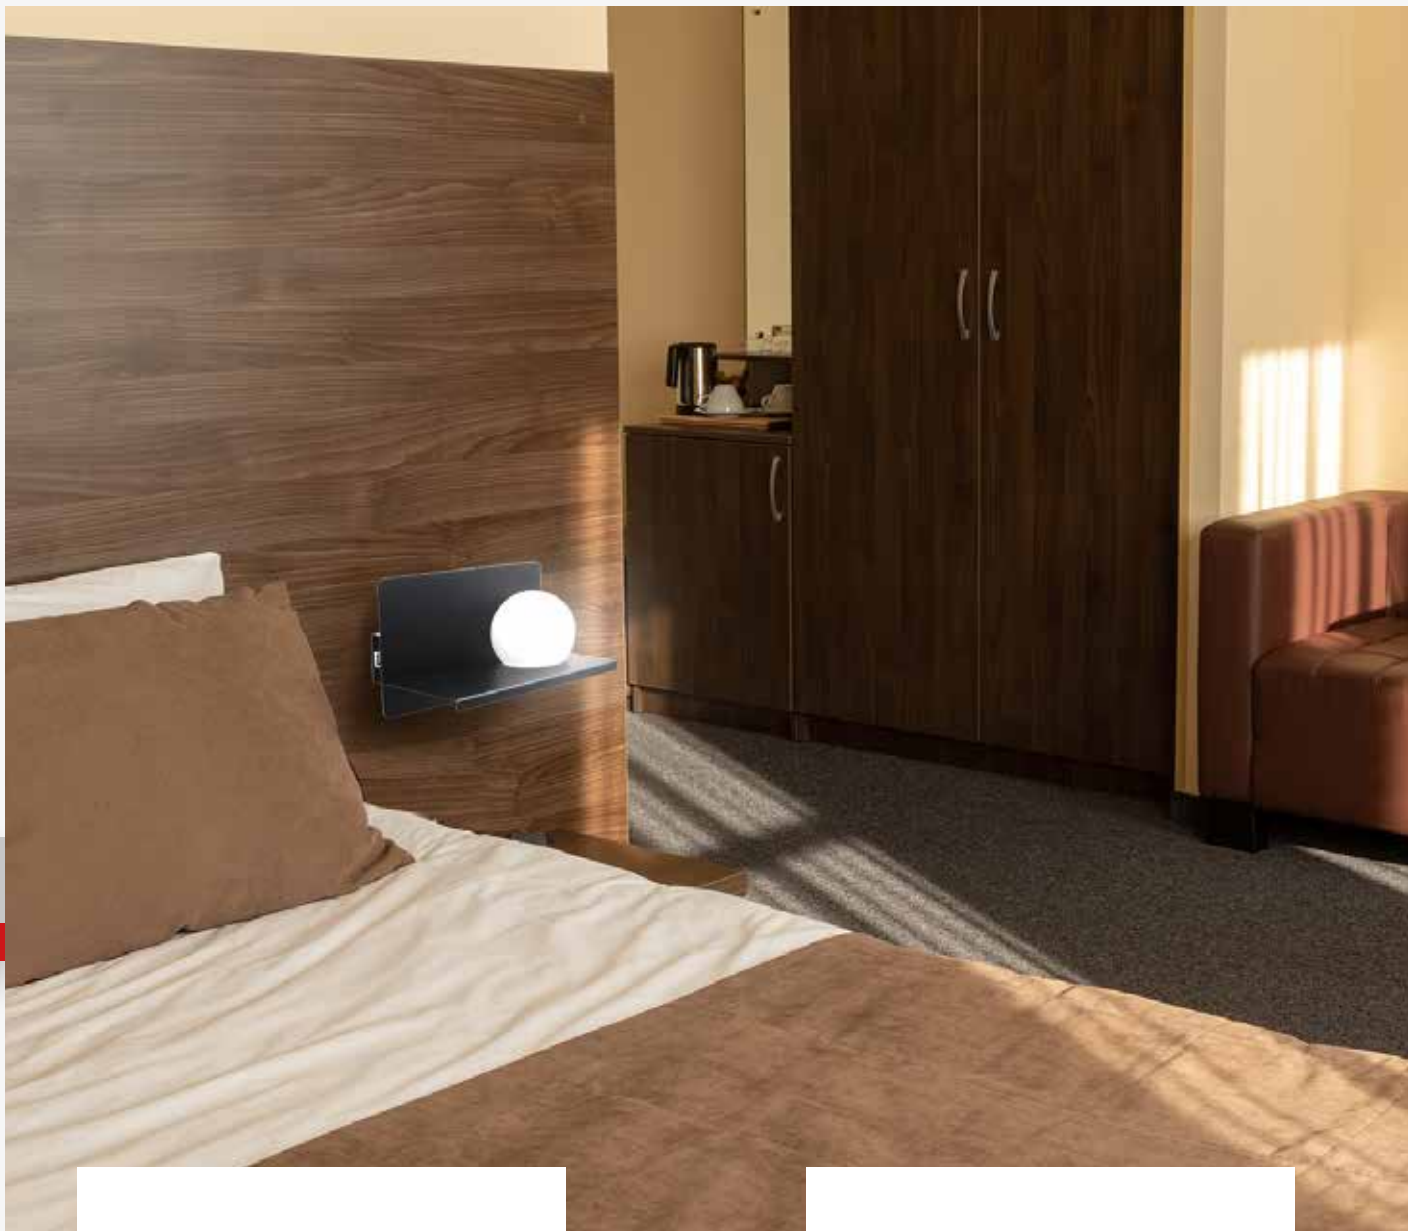

1002/1 – arandela com apoio para celular  
globo Ø100mm bank

botão  
liga/desliga  
na peça

1003/1 – arandela com apoio para celular  
mini spot flexível bank

• 1 globo vidro leitoso Ø100mm - 1 x G9

• 3 watts – bivolt  
• 225 lumens