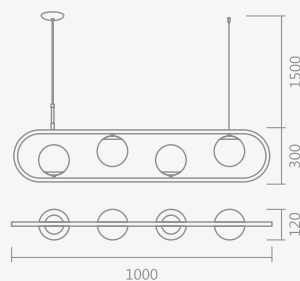

ID	COR
1028	branco
1029	cobre ono
1031	dourado ono
1033	preto
2068	polido
1032	dourado polido
1030	cobre polido