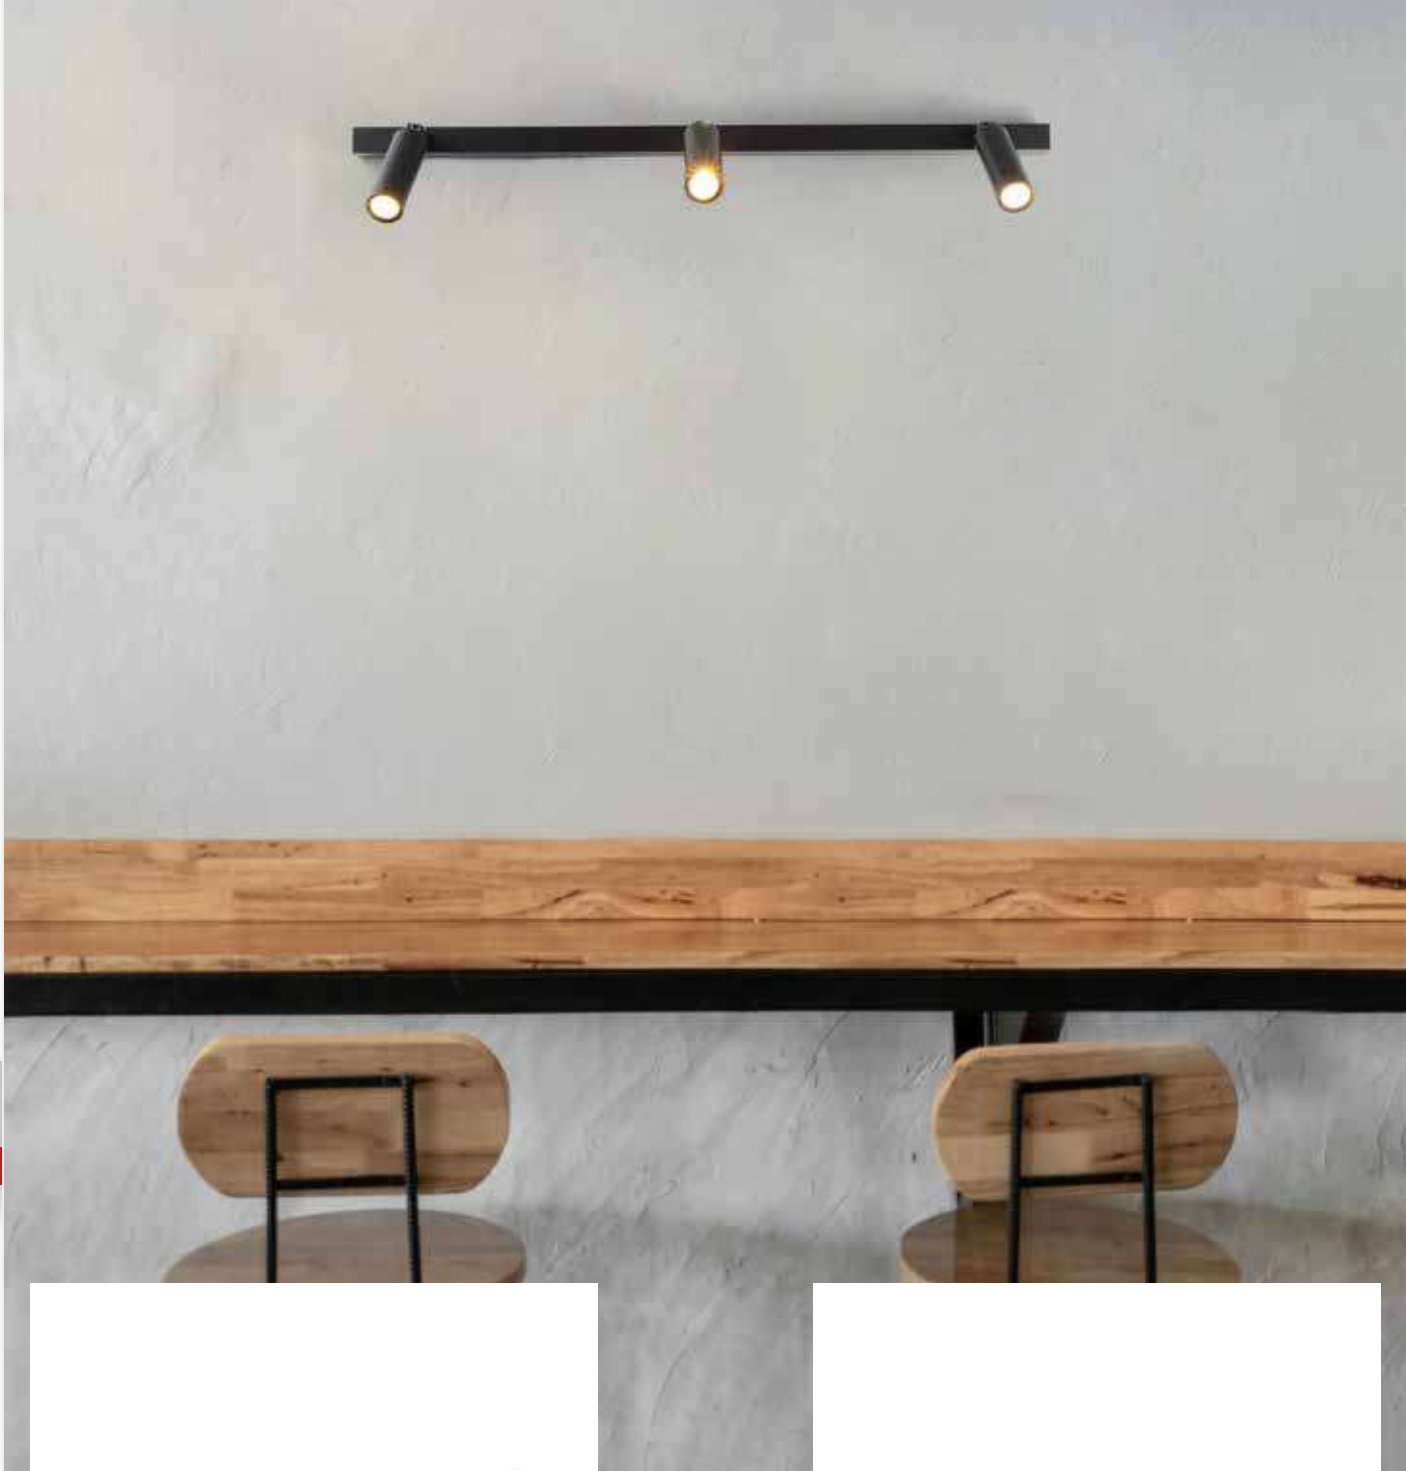

995/2 – mini spot duplo score