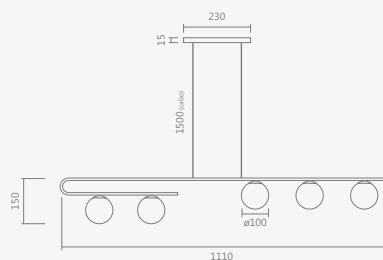

• 5 globos vidro $\varnothing 100\text{mm}$ – 5 x G9

globo duo ambar

ID	COR
4655	preto
4656	branco
4657	dourado ono

globo leitoso

ID	COR
4658	preto
4659	branco
4660	dourado ono