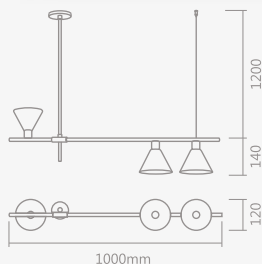

• 3 soquetes E27

ID	COR
1242	branco
1243	cobre lixado
1244	cobre polido
1245	preto
1246	preto/cobre lixado
1248	preto/dourado polido
1250	dourado onô
2118	cobre onô
2172	preto/dourado lixado
4921	branco/cobre polido
4922	dourado polido
4920	branco/dourado lixado
4924	branco/cobre lixado
1249	rose
4923	branco/dourado polido

• 4 soquetes E27

ID	COR
1250	branco
3727	cobre lixado
1252	cobre polido
1257	preto
1258	preto/cobre lixado
1262	preto/dourado polido
1255	dourado onô
1251	cobre onô
1260	preto/dourado lixado
3072	branco/cobre polido
4927	dourado polido
4926	branco/dourado lixado
4928	branco/cobre lixado
4929	branco/cobre polido
3124	rose

• 1 soquete E27

ID	COR
1418	branco
1902	cobre lixado
1410	cobre polido
1412	preto
1413	preto/cobre lixado
4925	preto/dourado polido
1411	dourado onô
1409	cobre onô
1415	preto/dourado lixado
4933	branco/cobre polido
2585	dourado polido
4934	branco/dourado lixado
4935	branco/cobre lixado
4936	rose
4937	branco/dourado polido