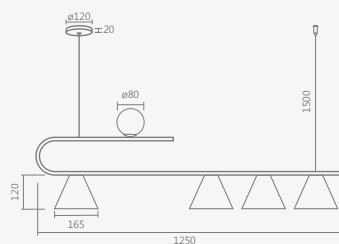

- 1 globo vidro leitoso $\varnothing 80\text{mm}$ – 1 x G9
- 4 cúpulas – 1 x E27

ID	COR
4649	preto
4650	branco
4651	preto/cobre lixado
4652	preto/dourado lixado
4653	branco/dourado lixado
4654	dourado onco