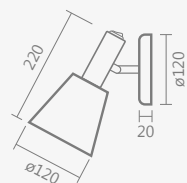

linha novara

- 1 soquete E27

ID	COR	CÚPULA
4250	preto	preta
4251	branco	cru
4253	dourado polido	preta
4256	dourado ono	preta
4438	dourado polido	cru
4439	dourado ono	cru

linha torcia

botão
liga/desliga
na peça

- 1 soquete E27

ID	COR	CÚPULA
4218	preto/dourado lixado	preta
4219	preto	preta
4220	dourado lixado	cru
4221	branco	cru
4427	dourado ono	preta
4428	dourado ono	cru

linha string

cordão
liga/desliga
na peça

- 1 soquete E27

ID	COR	CÚPULA
4229	preto	preta
4230	dourado lixado	preta
4231	dourado ono	preta
4232	branco	cru
4233	dourado lixado	cru