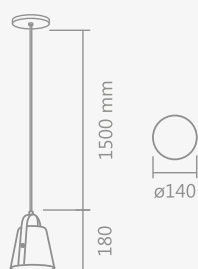

- 1 soquete E27

ID	COR
616	preto/cobre ono
621	branco/dourado ono
3765	preto