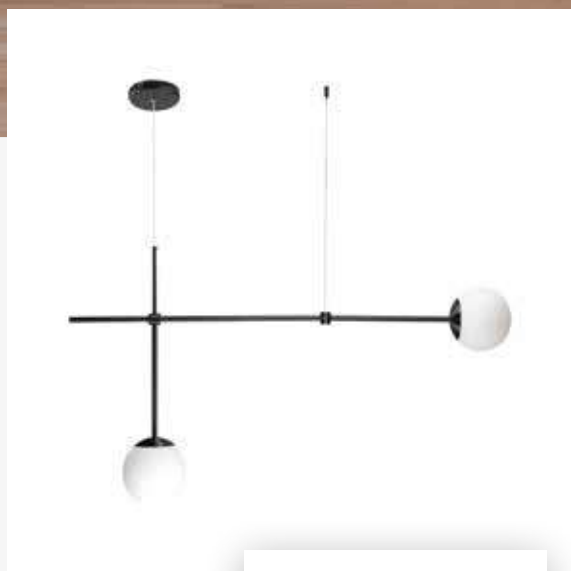

1022/2 – pendente thin