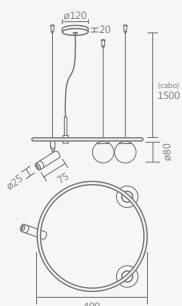

# linha halo

1027/40 – pendente halo 400mm

1026/60 – pendente halo 600mm

- 2 globos vidro leitoso de  $\varnothing 80\text{mm}$  – 2 x G9
- 1 mini spot LED 3000K
- 3 watts – bivolt
- 225 lumens

- 4 globos vidro leitoso de  $\varnothing 80\text{mm}$  – 4 x G9
- 2 mini spots LED 3000K
- 5 watts – bivolt
- 375 lumens