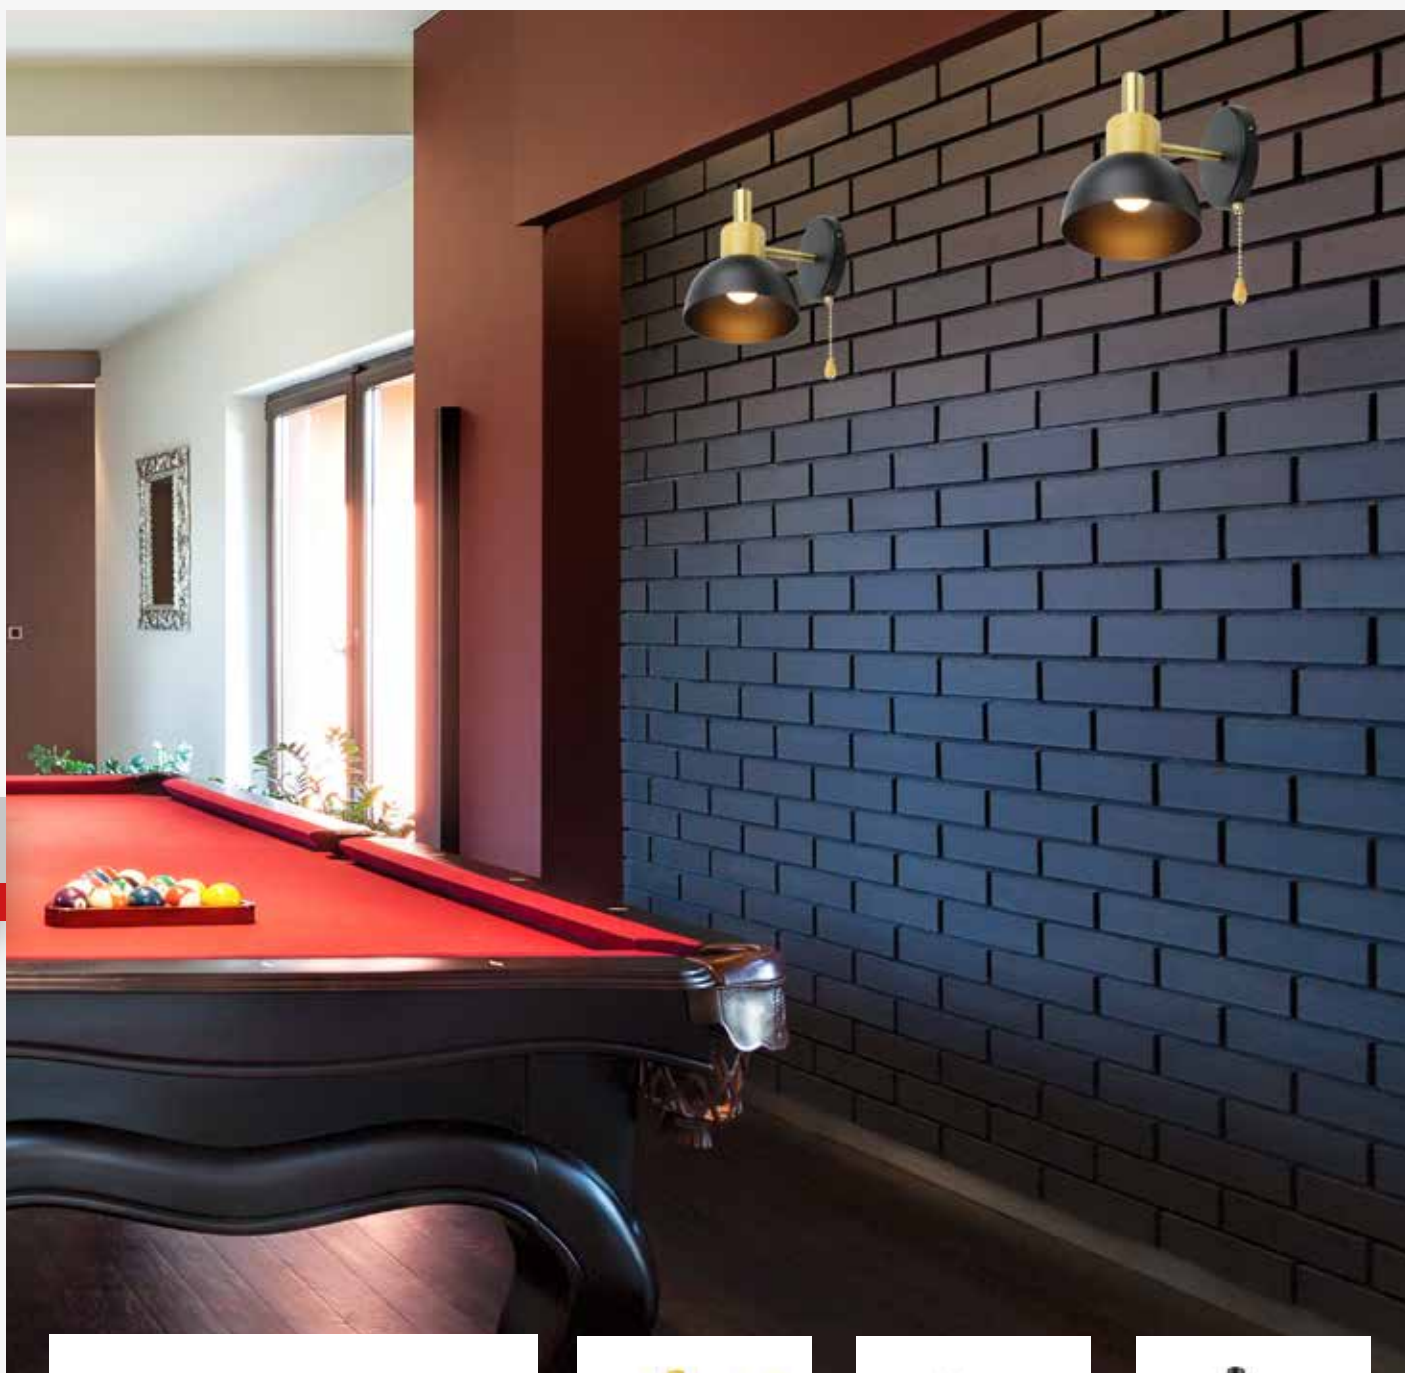

# linha string

887/1 – arandela string

cordão  
liga/desliga  
na peça

- 1 soquete E27

ID	COR	CÚPULA
4229	preto	preta
4230	dourado lixado	preta
4231	dourado ono	preta
4232	branco	cru
4233	dourado lixado	cru