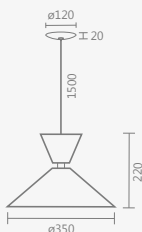

linha draft

• 1 soquete E27

ID	COR
4152	branco
4153	preto
4154	dourado lixado
4155	dourado onô
4157	preto/azul
4159	amarelo/marrom
4160	rosa/verde

linha pisa

• 1 soquete E27

ID	COR
4172	branco
4174	preto
4175	dourado lixado
4177	dourado onô
4178	preto/azul
4179	amarelo/marrom
4180	rosa/verde