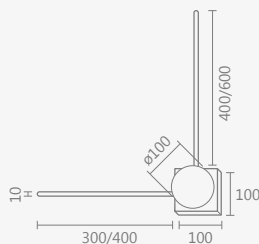

• 1 globo vidro leitoso $\varnothing$ 100mm - 1 x G9

ID	COR	MEDIDA DAS HASTES
4612	branco	300 x 400mm
4620	branco	300 x 600mm
4621	branco	400 x 600mm
4613	preto	300 x 400mm
4622	preto	300 x 600mm
4623	preto	400 x 600mm
4614	dourado ono	300 x 400mm
4624	dourado ono	300 x 600mm
4625	dourado ono	400 x 600mm
4615	dourado lixado	300 x 400mm
4626	dourado lixado	300 x 600mm
4627	dourado lixado	400 x 600mm