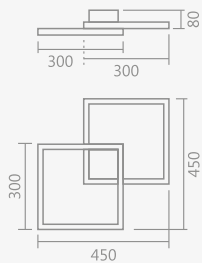

- 40 watts – bivolt
- 3000 lumens

ID	COR	COR LED
1438	dourado ono	3000K
1439	preto	
2206	branco	
3217	cobre ono	
1437	branco	4000K
1440	preto	
2452	dourado ono	
4914	cobre ono