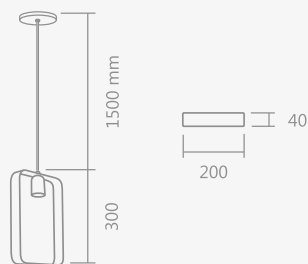

- 1 soquete E27

ID	COR
588	branco/cobre ono
589	branco/dourado ono
591	preto
593	preto/cobre eletrostatico
2351	branco
2567	branco/dourado ono