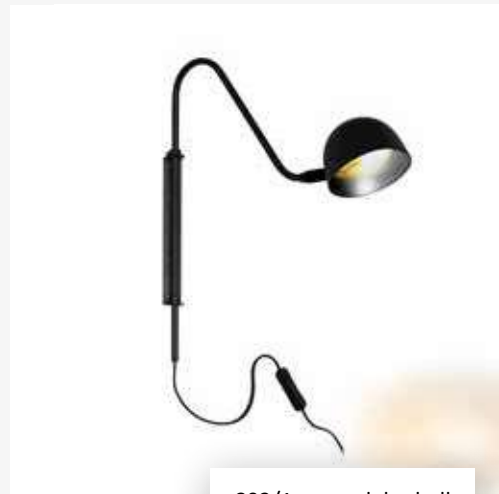

linha shell

803/1 – arandela shell

• 1 soquete G9

ID	COR
1225	branco
1226	cobre ono
1227	cobre polido
1229	dourado ono
1230	dourado polido
1231	preto
1232	preto/cobre polido
1233	preto/dourado ono
1909	preto/cobre ono
2040	preto/dourado lixado
2165	preto/dourado
2186	branco/dourado lixado
2627	polido
4895	branco/dourado ono

76