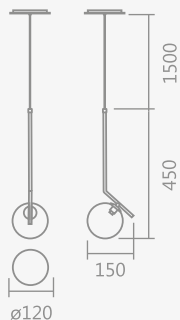

linha delta

786/1 – pendente delta

• 1 globo vidro ø120mm – 1 x G9

ID	COR	GLOBO
2022	dourado polido	vidro leitoso
2155	dourado ono	
2158	preto	
4941	branco	
4942	polido	
4944	cobre polido	vidro duo
2159	cobre ono	
1077	cobre polido	
1081	dourado ono	
1082	dourado polido	
1086	preto	vidro ambar
1888	cobre ono	
2328	dourado ono	
4945	branco	
4339	polido	
1073	branco	vidro ambar
1075	cobre ono	
1076	cobre polido	
1080	dourado ono	
1085	preto	
4946	polido	vidro ambar
1089	dourado polido