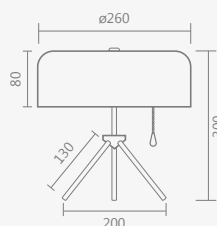

- 10 watts – bivolt
- 750 lumens

ID	COR	COR LED
4166	rosa/verde	3000K
4171	branco	
4173	preto/dourado lixado	
4176	dourado lixado	
4718	preto