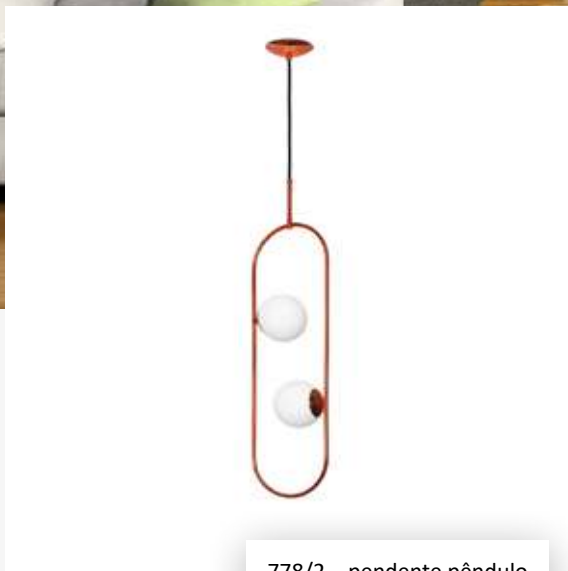

• 1 globo vidro leitoso  $\varnothing$ 120mm – 1 x G9

ID	COR
1007	branco
1010	cobre onô
1011	cobre polido
1014	dourado onô
1015	dourado polido
1018	preto
1019	rose
1020	polido

778/2 – pendente pêndulo

778/4 – pendente pêndulo