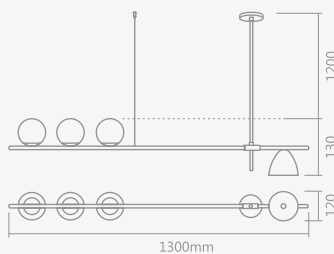

# linha ávila

61

articulada 360°

- 3 globos vidro leitoso Ø120mm – 1 x G9
- 1 cúpula – 1 x G9

805/4 – pendente ávila

ID	COR
1267	preto
1268	preto/cobre lixado
1269	preto/cobre polido
1270	preto/dourado lixado
1271	preto/dourado onô
1272	preto/dourado polido
2163	preto/cobre onô
2176	dourado lixado