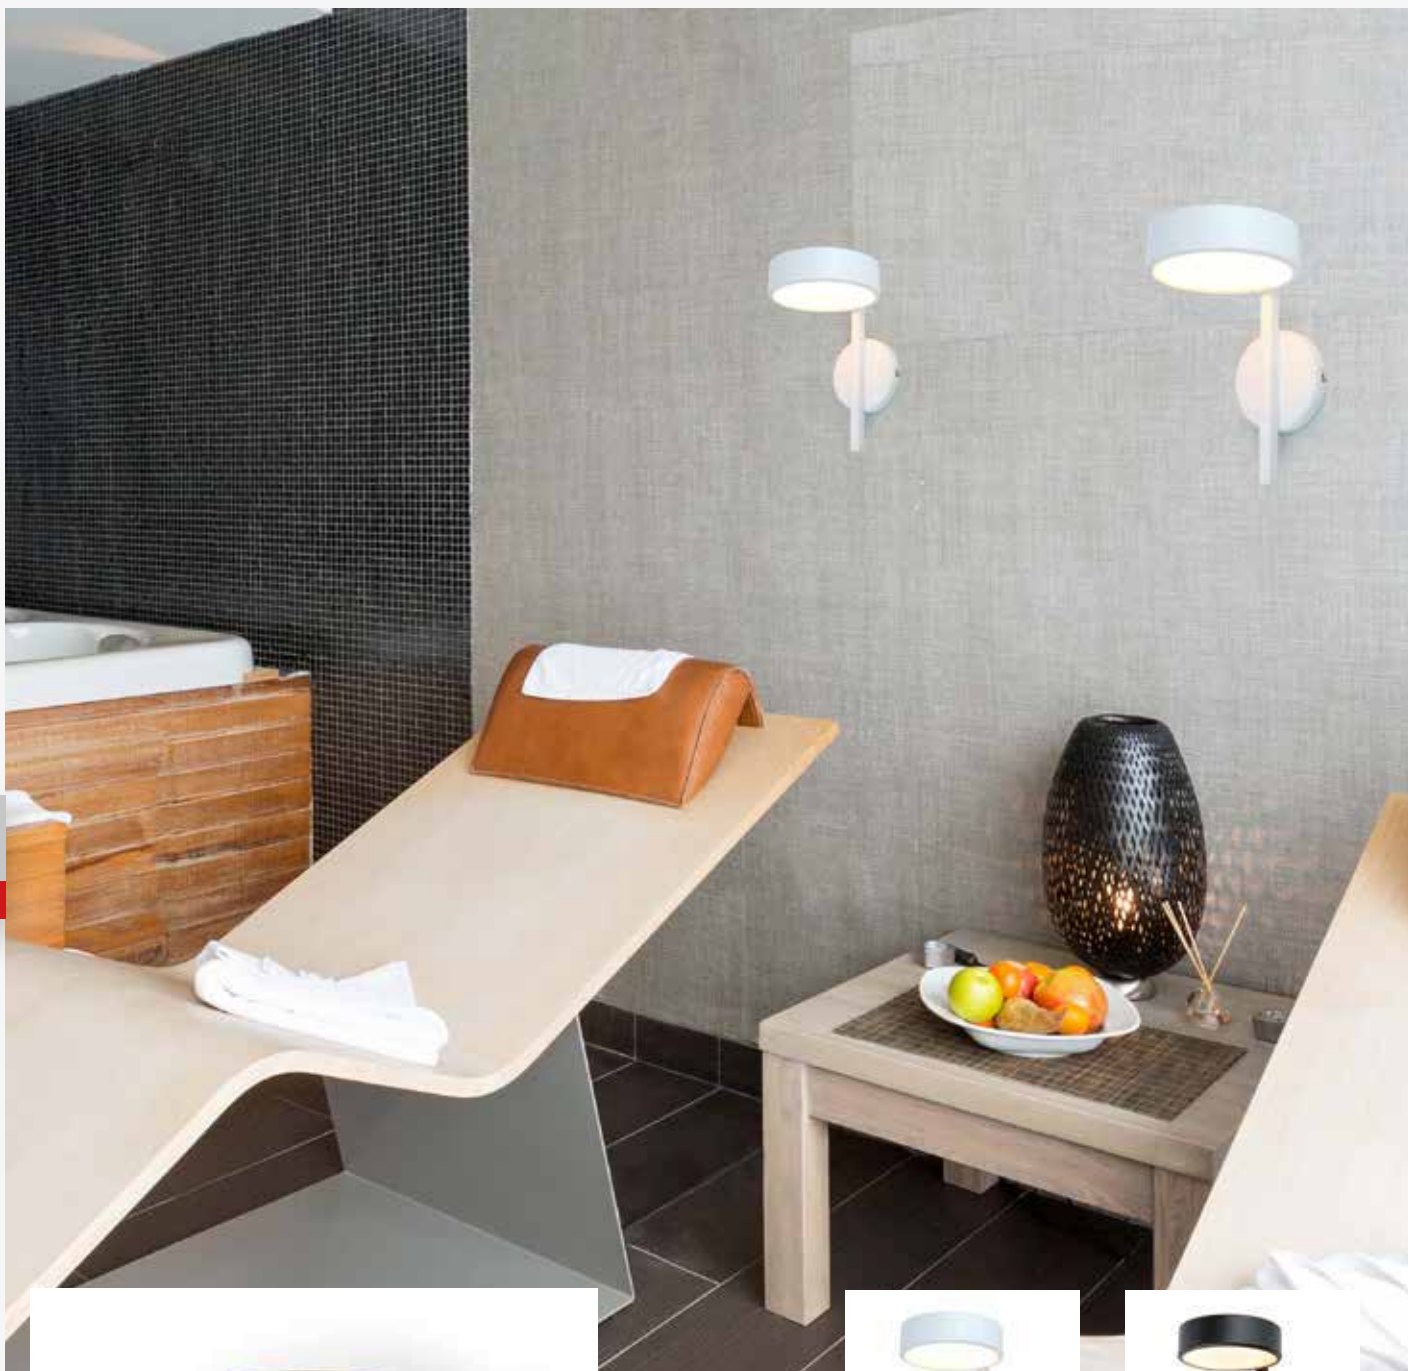

895/1 – luminária de mesa volare

884/1 – arandela cake

- 8 watts – bivolt
- 600 lumens

ID	COR	COR LED
4210	preto/dourado ono	3000K
4211	preto	
4212	branco	
4213	dourado ono	
4214	preto/dourado ono	4000K
4215	preto	
4216	branco	
4217	dourado ono	