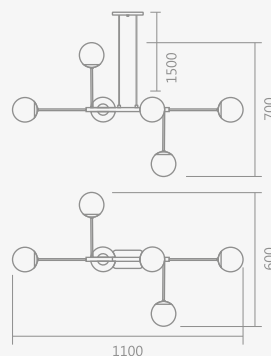

- 6 globos vidro leitoso $\varnothing$ 120mm – 6 x G9

ID	COR
919	branco
920	cobre lixado
921	cobre onô
922	cobre polido
923	dourado onô
924	dourado polido
925	polido
926	preto
2966	dourado lixado