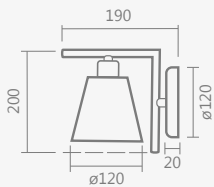

linha novara

- 1 soquete E27

ID	COR	CÚPULA
4250	preto	preta
4251	branco	cru
4253	dourado polido	preta
4256	dourado ono	preta
4438	dourado polido	cru
4439	dourado ono	cru

linha torcia

botão
liga/desliga
na peça

- 1 soquete E27

ID	COR	CÚPULA
4218	preto/dourado lixado	preta
4219	preto	preta
4220	dourado lixado	cru
4221	branco	cru
4427	dourado ono	preta
4428	dourado ono	cru

linha string

cordão
liga/desliga
na peça

- 1 soquete E27

ID	COR	CÚPULA
4229	preto	preta
4230	dourado lixado	preta
4231	dourado ono	preta
4232	branco	cru
4233	dourado lixado	cru