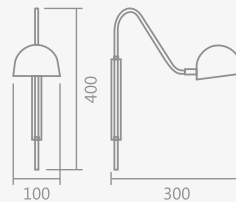

ID	COR
1225	branco
1226	cobre ono
1227	cobre polido
1229	dourado ono
1230	dourado polido
1231	preto
1232	preto/cobre polido
1233	preto/dourado ono
1909	preto/cobre ono
2040	preto/dourado lixado
2165	preto/dourado
2186	branco/dourado lixado
2627	polido
4895	branco/dourado ono

76