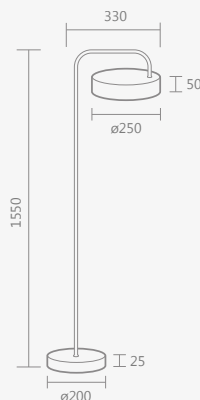

ID	COR	COR LED
2874	preto/dourado lixado	3000K
2876	preto	
2877	preto/cobre lixado	
2878	dourado ono	
2879	cobre ono	
2946	preto/dourado lixado	4000K
2947	preto	
2948	preto/cobre lixado	
2949	dourado ono	
2950	cobre ono