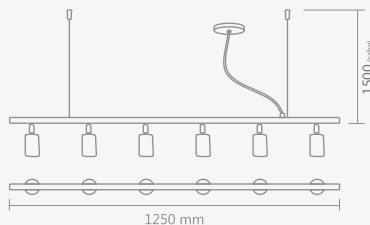

# linha empire

103

655/4 – pendente empire

655/6 – pendente empire

• 4 soquetes E27

ID	COR
461	cobre polido
462	dourado lixado
463	dourado onô
464	dourado polido
466	preto
467	preto/cobre polido
2344	cobre lixado