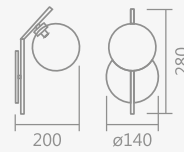

- 1 globo vidro ø120mm – 1 x G9