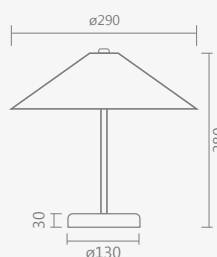

ID	COR
4170	dourado lixado/branco
4181	dourado lixado/preto
4183	preto
4189	branco
4190	dourado lixado
4191	dourado onô