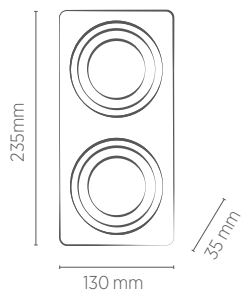

EMBUTIDO MULTI NO FRAME DUPLO

MULTI
MULTI
MULTI

PAR20

MR16

BRANCO

PRETO

REFERÊNCIA	SE-330.2938	SE-330.2953
CÓDIGO EAN	7908442005757	7908442005900
TAMANHO	91 x 165 x 32 mm	
NICHO	85 x 159 x 80 mm	
PESO	95g	

PAR20

BRANCO

PRETO

REFERÊNCIA	SE-330.2941	SE-330.2956
CÓDIGO EAN	7908442005788	7908442005931
TAMANHO	119 x 225 x 32 mm	
NICHO	114 x 219 x 125 mm	
PESO	160g	

AR70

BRANCO

PRETO

REFERÊNCIA	SE-330.2944	SE-330.2959
CÓDIGO EAN	7908442005818	7908442005962
TAMANHO	119 x 225 x 32 mm	
NICHO	114 x 219 x 80 mm	
PESO	150g