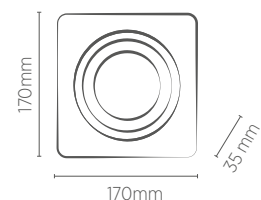

INFORMAÇÕES TÉCNICAS	BRANCO	PRETO	BRANCO/ PRETO
FACE PLANA	REFERÊNCIA	SE-330.1063	SE-330.1067	-
	CÓDIGO EAN	7898583684204	7898583684242	-
	NICHO	155 x 155 x 80* mm		
FACE RECUADA	REFERÊNCIA	SE-330.1064	SE-330.1068	SE-330.1205
	CÓDIGO EAN	7898583684211	7898583684259	7898583685324
	NICHO	155 x 155 x 90* mm		
	SOQUETE	GU10		
	PESO	120g		

* A profundidade do nicho poderá variar de acordo com o modelo e marca da lâmpada utilizada. Compatível com AR111 LED. Utilizar somente com lâmpada LED.