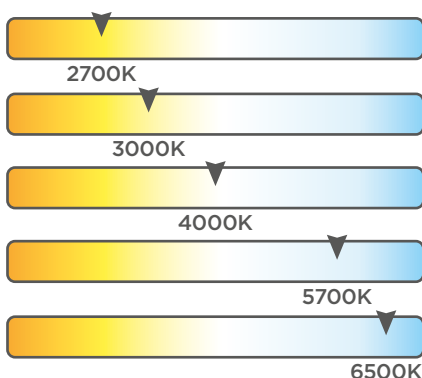

Temperatura de Cor

Expressa a aparência de cor da luz emitida pela fonte de luz. Quando falamos em luz quente ou fria, não estamos nos referindo ao calor físico da lâmpada, e sim a tonalidade de cor que ela apresenta ao ambiente. A luz "quente", de aparência amarelada, possui temperatura de cor até 3000K, sendo mais aconchegante. A luz "fria" de aparência branca, tem temperatura de cor maior que 6000K, emitindo uma luz mais clara e estimulante.

Unidade de Medida: Kelvin (K)