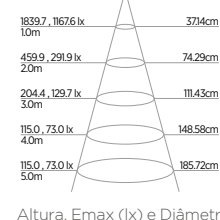

Gráfico 1 - Lâmpada AR70 4,8W