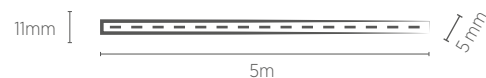

IP65

Garantia

Dimerizável
com driver
externo

12V

INFORMAÇÕES TÉCNICAS	2700K LUZ QUENTE	3000K LUZ QUENTE	4000K LUZ NEUTRA
REFERÊNCIA	SE-150.3139	SE-150.3120	SE-150.3140
CÓDIGO EAN	7908442009519	7908442008178	7908442009526
FLUXO LUMINOSO	1800 lm/m	1800 lm/m	1800 lm/m
ÂNGULO	120°		
IRC	≥80		
ÍNDICE DE PROTEÇÃO	65 - Proteção de silicone para aplicações internas e externas		
CORRENTE NOMINAL	1500mA		
PESO	215g		
VIDA ÚTIL	25.000 horas		

Distância entre os pontos de corte: 25 mm