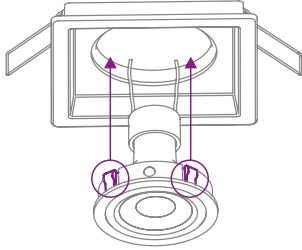

**SISTEMA
CLICK**

Substitua a lâmpada sem remover o embutido*.

* Exceto modelo MR11 quadrado recuado

**FOCO
ORBITAL**