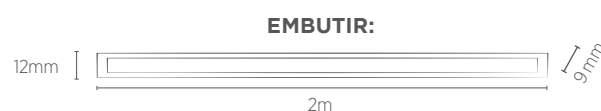

LLS FLEX NANO EMBUTIR

SISTEMA COM FONTE LUMINOSA

Alta definição de cores

Garantia

Comprimento

12V

20W

INFORMAÇÕES TÉCNICAS	BRANCO		JET BLACK	
	3000K LUZ QUENTE	4000K LUZ NEUTRA	3000K LUZ QUENTE	4000K LUZ NEUTRA
REFERÊNCIA	SE-255.3045	SE-255.3046	SE-255.3047	SE-255.3048
CÓDIGO EAN	7908442007102	7908442007119	7908442007126	7908442007133
NICHO	2001 x 7,6 x 10 mm			
PESO	148g			
FLUXO LUMINOSO	950 lm		650 lm	
ÂNGULO	120°			
IRC/R9	≥90 / ≥30			
ÍNDICE DE PROTEÇÃO	20 - Pode ser utilizado somente em áreas internas			
CORRENTE NOMINAL	1580mA			
FREQUÊNCIA	60Hz			
VIDA ÚTIL	25.000 horas			

ULTRA FINO