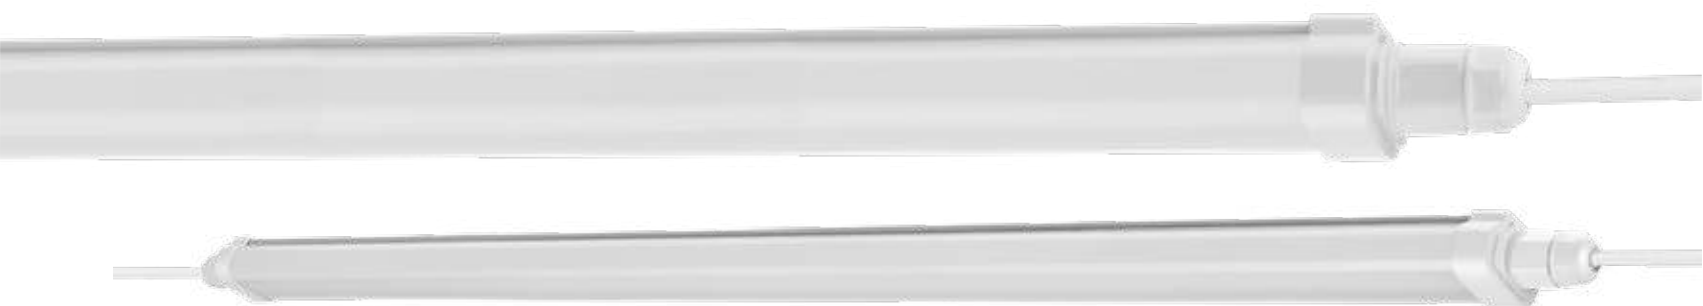

LUMINÁRIA LINEAR HERMÉTICA

TERMOPLÁSTICO

PROSHIELD
UV®

Durabilidade

Garantia de 2 anos e vida útil de 35.000 horas.
Produto fabricado com o exclusivo termoplástico Proshield UV.