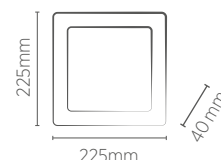

INFORMAÇÕES TÉCNICAS	3000K LUZ QUENTE	4000K LUZ NEUTRA	5700K LUZ FRIA
BRANCO			
REFERÊNCIA	SE-240.1651	SE-240.1652	SE-240.1653
CÓDIGO EAN	7898617512534	7898617512541	7898617512558
JET BLACK			
REFERÊNCIA	SE-240.1663	SE-240.1664	-
CÓDIGO EAN	7898617512657	7898617512664	-
FLUXO LUMINOSO	1220 lm		1375 lm
NICHO	205 x 205 x 43 mm		
ÂNGULO	120°		
IRC	≥70		
ÍNDICE DE PROTEÇÃO	40 - Pode ser utilizado somente em áreas internas		
FATOR DE POTÊNCIA	0,5		
CORRENTE NOMINAL	260mA (127V) / 165mA (220V)		
FREQUÊNCIA	60Hz		
PESO	445g		
VIDA ÚTIL	25.000 horas		

- Pronto para instalar
- Driver incluso
- Acompanha acessórios para instalação