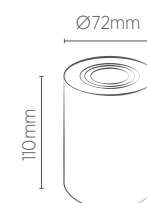

INFORMAÇÕES TÉCNICAS	BRANCO	PRETO	BRANCO/ PRETO	CINZA	MARROM
FACE PLANA	REFERÊNCIA	SE-385.2534	SE-385.2536	-	SE-385.2540	SE-385.2542
	CÓDIGO EAN	7908442001971	7908442001995	-	7908442002039	7908442002053
	PESO	110g				
FACE RECUADA	REFERÊNCIA	SE-385.2535	SE-385.2537	SE-385.2544	SE-385.2541	SE-385.2543
	CÓDIGO EAN	7908442001988	7908442002008	7908442002077	7908442002046	7908442002060
	PESO	100g				
	SOQUETE	GU10				

Compatível apenas com modelo MR16.
Não acompanha lâmpada.