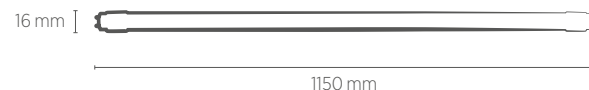

## TUBULAR LED T5

**30W**

Fluorescente  
60W

Alta luminosidade!

INFORMAÇÕES TÉCNICAS	4000K LUZ NEUTRA
REFERÊNCIA	SE-230.1514
CÓDIGO EAN	7898583689483
FLUXO LUMINOSO	3400 lm
ÂNGULO	120°
IRC	≥80
ÍNDICE DE PROTEÇÃO	20 - Pode ser utilizado somente em áreas internas
FATOR DE POTÊNCIA	0,92
CORRENTE NOMINAL	230mA (127V) / 130mA (220V)
FREQUÊNCIA	60Hz
BASE	G5
PESO	125g
VIDA ÚTIL	25.000 horas