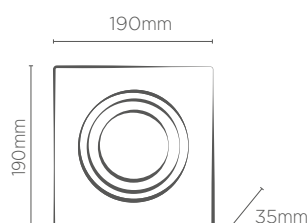

AR111

INFORMAÇÕES TÉCNICAS	BRANCO	PRETO
REFERÊNCIA	SE-330.2617	SE-330.2618
CÓDIGO EAN	7908442004712	7908442004736
NICHO	Ø180 x 90 mm	
SOQUETE	GU10	
PESO	160g	

Não acompanha lâmpada.