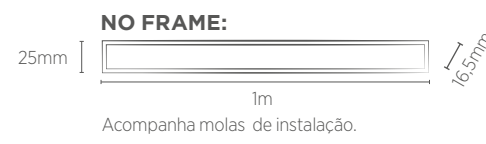

## SISTEMA COMPLETO COM FONTE LUMINOSA

**25W**

INFORMAÇÕES TÉCNICAS	2700K LUZ QUENTE	4000K LUZ NEUTRA
REFERÊNCIA	SE-255.2776	SE-255.2816
CÓDIGO EAN	7908442003173	7908442003579
NICHO	1002 x 29 x 35 mm	
PESO	340g	
FLUXO LUMINOSO	1300 lm	
ÂNGULO	120°	
IRC/R9	≥90 / ≥50	
ÍNDICE DE PROTEÇÃO	40 - Pode ser utilizado somente em áreas internas	
FATOR DE POTÊNCIA	0,5	
CORRENTE NOMINAL	380mA(127V) / 263mA(220V)	
FREQUÊNCIA	60Hz	
VIDA ÚTIL	25.000 horas	