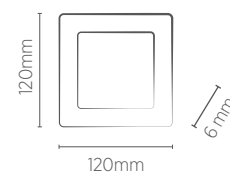

INFORMAÇÕES TÉCNICAS	3000K LUZ QUENTE	5700K LUZ FRIA
BRANCO		
REFERÊNCIA	SE-240.1990	SE-240.1991
CÓDIGO EAN	7898617514996	7898617515009
JET BLACK		
REFERÊNCIA	SE-240.1992	SE-240.1993
CÓDIGO EAN	7898617515016	7898617515023
NICHO	105 x 105 mm	
PESO	120g	
FLUXO LUMINOSO	400 lm	420 lm
ÂNGULO	120°	
IRC	≥70	
FATOR DE POTÊNCIA	0,5	
CORRENTE NOMINAL	78mA (127V) / 56mA (220V)	
FREQUÊNCIA	60Hz	
VIDA ÚTIL	25.000 horas	

- Pronto para instalar
- Driver incluso
- Acompanha acessórios para instalação