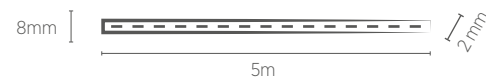

FITA 12V NANO ALTO IRC

5 METROS

10W/m

Alta definição de cores

IP20

Garantia

Dimerizável com driver externo

12V

INFORMAÇÕES TÉCNICAS	2700K LUZ QUENTE	3000K LUZ QUENTE
REFERÊNCIA	SE-160.3144	SE-160.3145
CÓDIGO EAN	7908442009595	7908442009601
FLUXO LUMINOSO	1000 lm/m	
ÂNGULO	180°	
IRC/R9	≥90 / ≥50	
ÍNDICE DE PROTEÇÃO	20 - Pode ser utilizado somente em áreas internas	
CORRENTE NOMINAL	833mA	
PESO	76g	
VIDA ÚTIL	25.000 horas	

Distância entre os pontos de corte: 36 mm

Ambiente iluminado com Fita LED