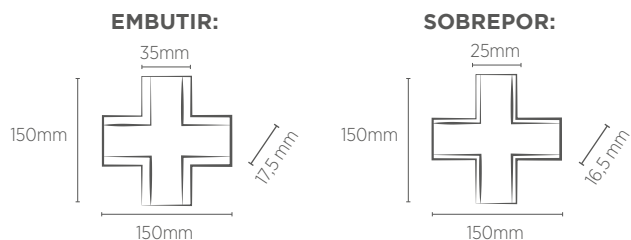

CONEXÃO CRUZETA

EMBUTIR / SOBREPOR

8W

Garantia

Dimerizável
com driver
externo

12V

		LLS FLEX I	
		INFORMAÇÕES TÉCNICAS	
		BRANCO	JET BLACK
EMBUTIR	REFERÊNCIA	SE-275.1841	SE-275.1843
	CÓDIGO EAN	7898617514804	7898617514828
	NICHO	150 x 150 x 28 x 33 mm	
PESO		95 g	
SOBREPOR	REFERÊNCIA	SE-275.1842	SE-275.1844
	CÓDIGO EAN	7898617514811	7898617514835
	PESO	85 g	

		LLS FLEX II			
		INFORMAÇÕES TÉCNICAS			
		BRANCO		JET BLACK	
		3000K LUZ QUENTE	4000K LUZ NEUTRA	3000K LUZ QUENTE	4000K LUZ NEUTRA
EMBUTIR	REFERÊNCIA	SE-275.1908	SE-275.2136	SE-275.1910	SE-275.2138
	CÓDIGO EAN	7898617514682	7898617517133	7898617514705	7898617517157
	NICHO	150 x 150 x 28 x 33 mm			
PESO		105 g			
SOBREPOR	REFERÊNCIA	SE-275.1909	SE-275.2137	SE-275.1911	SE-275.2139
	CÓDIGO EAN	7898617514699	7898617517140	7898617514712	7898617517164
	PESO	95 g			
FLUXO LUMINOSO		320 lm		280 lm	
ÂNGULO		120°			
IRC		≥80			
ÍNDICE DE PROTEÇÃO		40 - Pode ser utilizado somente em áreas internas			
VIDA ÚTIL		25.000 horas