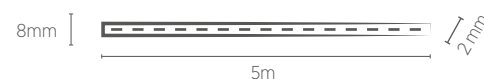

INFORMAÇÕES TÉCNICAS	2700K LUZ QUENTE	3000K LUZ QUENTE
REFERÊNCIA	SE-145.3113	SE-145.3114
CÓDIGO EAN	7908442008123	7908442008130
FLUXO LUMINOSO	2200 lm/m	
ÂNGULO	120°	
IRC/R9	≥90 / ≥60	
ÍNDICE DE PROTEÇÃO	20 - Pode ser utilizado somente em áreas internas	
CORRENTE NOMINAL	900mA	
PESO	70g	
VIDA ÚTIL	25.000 horas	

Distância entre os pontos de corte: 25 mm