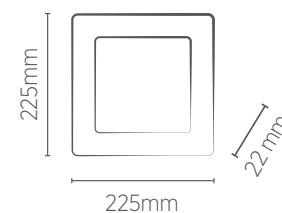

LUMINÁRIA 225 x 225 mm EMBUTIR

20W

Fácil instalação
Atráves de molas

- Pronto para instalar
- Driver incluso
- Acompanha acessórios para instalação

INFORMAÇÕES TÉCNICAS	3000K LUZ QUENTE	4000K LUZ NEUTRA	5700K LUZ FRIA
BRANCO			
REFERÊNCIA	SE-240.593	SE-240.594	-
CÓDIGO EAN	7898617511377	7898617511384	-
JET BLACK			
REFERÊNCIA	-	SE-240.1611	SE-240.1612
CÓDIGO EAN	-	7898617512107	7898617512114
NICHO	205 x 205 x 23 mm		
PESO	400g		
FLUXO LUMINOSO	1220 lm	1375 lm	
ÂNGULO	120°		
IRC	≥70		
FATOR DE POTÊNCIA	0,5		
CORRENTE NOMINAL	260mA (127V) / 165mA (220V)		
FREQUÊNCIA	60Hz		
VIDA ÚTIL	25.000 horas		

LUMINÁRIA 300 x 300 mm EMBUTIR

25W

Fácil instalação
Atráves de molas

- Pronto para instalar
- Driver incluso
- Acompanha acessórios para instalação

INFORMAÇÕES TÉCNICAS	4000K LUZ NEUTRA	5700K LUZ FRIA
BRANCO		
REFERÊNCIA	SE-240.600	SE-240.601
CÓDIGO EAN	7898617511445	7898617511452
JET BLACK		
REFERÊNCIA	SE-240.1614	SE-240.1615
CÓDIGO EAN	7898617512138	7898617512145
NICHO	275 x 275 x 23 mm	
PESO	690g	
FLUXO LUMINOSO	1760 lm	1850 lm
ÂNGULO	120°	
IRC	≥70	
FATOR DE POTÊNCIA	0,5	
CORRENTE NOMINAL	345mA (127V) / 235mA (220V)	
FREQUÊNCIA	60Hz	
VIDA ÚTIL	25.000 horas