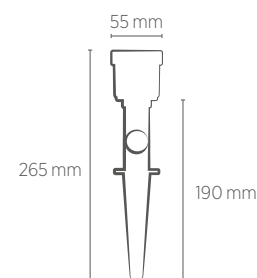

# ESPETO LED LUMINÁRIA PARA JARDIM

**5W**

Incandescente  
40W

INFORMAÇÕES TÉCNICAS	2700K LUZ QUENTE	6500K LUZ FRIA	LUZ VERDE
REFERÊNCIA	SE-325.1799	SE-325.1800	SE-325.1801
CÓDIGO EAN	7898617513647	7898617513654	7898617513661
FLUXO LUMINOSO	425 lm	500 lm	500 lm
INTENSIDADE LUMINOSA	900 cd	1000 cd	1000 cd
ÂNGULO	30°		
IRC	≥80		
ÍNDICE DE PROTEÇÃO	65 - Pode ser utilizado em áreas externas		
FATOR DE POTÊNCIA	0,5		
CORRENTE NOMINAL	58mA(127V) / 40mA(220V)		
FREQUÊNCIA	60Hz		
PESO	135g		
VIDA ÚTIL	25.000 horas		