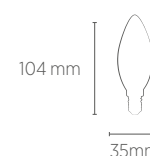

INFORMAÇÕES TÉCNICAS	2700K LUZ QUENTE
REFERÊNCIA	SE-200.1459
CÓDIGO EAN	7898583688752
FLUXO LUMINOSO	420 lm
EFICIÊNCIA LUMINOSA	88 lm/W
NÚMERO REGISTRO	002998/2020
OCP	UL
ÂNGULO	140°
IRC	≥80
ÍNDICE DE PROTEÇÃO	40 - Pode ser utilizado somente em áreas internas
FATOR DE POTÊNCIA	0,5
CORRENTE NOMINAL	60mA (127V) / 43mA (220V)
FREQUÊNCIA	60Hz
BASE	E14
PESO	31g
VIDA ÚTIL	15.000 horas

*Produto certificado pelo Inmetro.