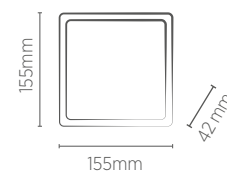

INFORMAÇÕES TÉCNICAS	3000K LUZ QUENTE	4000K LUZ NEUTRA	5700K LUZ FRIA
REFERÊNCIA	SE-240.2039	SE-240.2040	SE-240.2041
CÓDIGO EAN	7898617515733	7898617515740	7898617515757
FLUXO LUMINOSO	900 lm		1000 lm
NICHO	153 x 153 x 100 mm		
ÂNGULO	120°		
IRC	≥70		
ÍNDICE DE PROTEÇÃO	40 - Pode ser utilizado somente em áreas internas		
FATOR DE POTÊNCIA	0,5		
CORRENTE NOMINAL	160mA (127V) / 105mA (220V)		
FREQUÊNCIA	60Hz		
PESO	232g		
VIDA ÚTIL	25.000 horas		

- Fácil instalação
- Baixo ofuscamento
- Luminosidade homogênea
- É possível fazer a troca do módulo luminoso ou driver se necessário, sem remover a moldura.