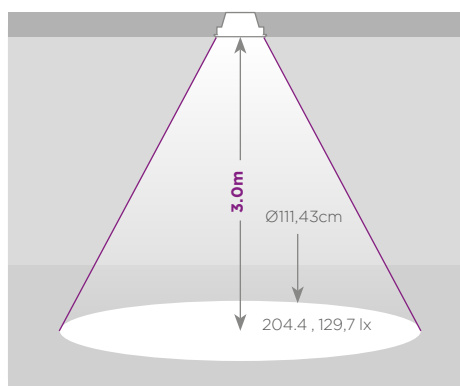

GRÁFICOS LUMINOTÉCNICOS

A SAVEENERGY disponibiliza as informações técnicas completas de todos os seus produtos, inclusive os gráficos luminotécnicos, de iluminância e de distribuição da intensidade luminosa. Tais informações visuais representam conceitualmente a intensidade e distribuição da luz emitida por nossos produtos em um determinado espaço.

GRÁFICO DE ILUMINÂNCIA

Representa geometricamente a quantidade de luz que incide sobre uma determinada superfície por unidade de área, com a iluminância dada em lux (lx). O gráfico 1 - Lâmpada AR70 4,8W apresenta os valores máximos e médios de iluminância para diferentes distâncias, e o diâmetro que abrange o fecho de luz a determinadas distâncias. Exemplificando, na ilustração observa-se que para essa lâmpada a iluminância máxima e média do fecho de luz, a uma distância de 3m com 111,43cm de diâmetro, é respectivamente 204,4lx e 129,7lx.

Ilustração 1 - Lâmpada AR70 4,8W
SE-100.1647

GRÁFICO DE DISTRIBUIÇÃO DE INTENSIDADE LUMINOSA

O gráfico apresenta a curva de distribuição de intensidade luminosa, dada em candelas (cd), em determinadas direções e medidas em função de ângulos ao redor da fonte luminosa. A curva permite obter informações de iluminância no plano de trabalho, bem como identificar o ponto de maior intensidade luminosa e a uniformidade da iluminação.

No exemplo do gráfico 2 - Lâmpada PAR20 4,8W é possível identificar que o valor de máxima intensidade luminosa do produto é 1000,47 cd, sendo este, no ponto próximo ao eixo central do fecho de luz à 0°. Analogamente analisando o gráfico à 30° em relação ao centro, a intensidade luminosa é 200,09 cd.

Além disso, as curvas de distribuição de intensidade luminosa apresentadas no gráfico, podem ser projetadas nos planos longitudinal e transversal, como mostra a ilustração 3.