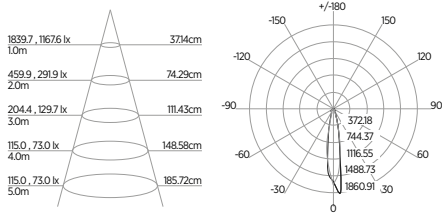

DIRECCIONAL

PÁGINA 8

SE-100.1647