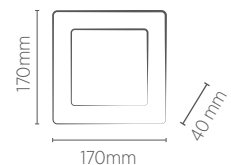

INFORMAÇÕES TÉCNICAS	3000K LUZ QUENTE	4000K LUZ NEUTRA	5700K LUZ FRIA
BRANCO			
REFERÊNCIA	SE-240.1648	SE-240.1649	SE-240.1650
CÓDIGO EAN	7898617512503	7898617512510	7898617512527
JET BLACK			
REFERÊNCIA	SE-240.1660	SE-240.1661	-
CÓDIGO EAN	7898617512626	7898617512633	-
FLUXO LUMINOSO	900 lm		1000 lm
NICHO	155 x 155 x 43 mm		
ÂNGULO	120°		
IRC	≥70		
ÍNDICE DE PROTEÇÃO	40 - Pode ser utilizado somente em áreas internas		
FATOR DE POTÊNCIA	0,5		
CORRENTE NOMINAL	160mA (127V) / 105mA (220V)		
FREQUÊNCIA	60Hz		
PESO	290g		
VIDA ÚTIL	25.000 horas		

- Pronto para instalar
- Driver incluso
- Acompanha acessórios para instalação