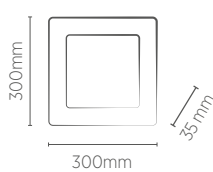

Fácil instalação
Atraves de molas (Embutir).

- Pronto para instalar
- Driver incluso
- Acompanha acessórios para instalação

EMBUTIR: