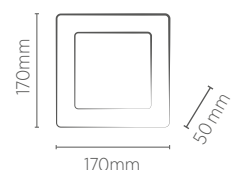

INFORMAÇÕES TÉCNICAS	3000K LUZ QUENTE	4000K LUZ NEUTRA	5700K LUZ FRIA
BRANCO			
REFERÊNCIA	SE-240.2637	SE-240.2638	SE-240.2639
CÓDIGO EAN	7908442004576	7908442004583	7908442004606
JET BLACK			
REFERÊNCIA	SE-240.2649	SE-240.2650	SE-240.2651
CÓDIGO EAN	7908442004774	7908442004781	7908442004798
FLUXO LUMINOSO	900 lm		1000 lm
ÂNGULO	120°		
IRC	≥70		
ÍNDICE DE PROTEÇÃO	40 - Pode ser utilizado somente em áreas internas		
FATOR DE POTÊNCIA	0,5		
CORRENTE NOMINAL	160mA (127V) / 105mA (220V)		
FREQUÊNCIA	60Hz		
PESO	345g		
VIDA ÚTIL	25.000 horas		

- Pronto para instalar
- Driver incluso
- Acompanha acessórios para instalação