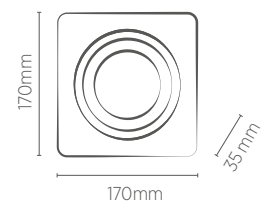

INFORMAÇÕES TÉCNICAS	BRANCO	PRETO	BRANCO/ PRETO
FACE PLANA	REFERÊNCIA	SE-330.1055	SE-330.1059	-
	CÓDIGO EAN	7898583684129	7898583684167	-
	NICHO	155 x 155 x 115* mm		
FACE RECUADA	REFERÊNCIA	SE-330.1056	SE-330.1060	SE-330.1203
	CÓDIGO EAN	7898583684136	7898583684174	7898583685300
	NICHO	155 x 155 x 130* mm		
	SOQUETE	E27		
	PESO	155g		

* A profundidade do nicho poderá variar de acordo com o modelo e marca da lâmpada utilizada. Compatível com PAR30 LED. Utilizar somente com lâmpada LED.