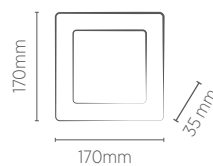

SOBREPOR:

INFORMAÇÕES TÉCNICAS	3000K LUZ QUENTE	4000K LUZ NEUTRA	5700K LUZ FRIA
BRANCO			
REFERÊNCIA	SE-240.3001	SE-240.3002	SE-240.3003
CÓDIGO EAN	7908442006334	7908442006341	7908442006358
JET BLACK			
REFERÊNCIA	SE-240.3010	SE-240.3011	SE-240.3012
CÓDIGO EAN	7908442006426	7908442006433	7908442006440
NICHO	155 x 155 x 23 mm		
PESO	250g		
BRANCO			
REFERÊNCIA	SE-240.590	SE-240.591	SE-240.592
CÓDIGO EAN	7898617511346	7898617511353	7898617511360
JET BLACK			
REFERÊNCIA	SE-240.1634	SE-240.1635	SE-240.1636
CÓDIGO EAN	7898617512367	7898617512374	7898617512381
PESO	330g		
FLUXO LUMINOSO	900 lm		1000 lm
ÂNGULO	120°		
IRC	≥70		
ÍNDICE DE PROTEÇÃO	40 - Pode ser utilizado somente em áreas internas		
FATOR DE POTÊNCIA	0,5		
CORRENTE NOMINAL	160mA (127V) / 105mA (220V)		
FREQUÊNCIA	60Hz		
VIDA ÚTIL	25.000 horas		

LUMINÁRIA 225 x 225 mm

EMBUTIR / SOBREPOR