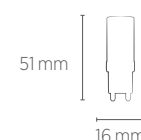

INFORMAÇÕES TÉCNICAS	2700K LUZ QUENTE
REFERÊNCIA	SE-265.2103
CÓDIGO EAN	7898617515986
FLUXO LUMINOSO	420 lm
EFICIÊNCIA LUMINOSA	120 lm/W
NÚMERO REGISTRO	002997/2020
OCP	UL
ÂNGULO	360°
IRC	≥80
ÍNDICE DE PROTEÇÃO	40 - Pode ser utilizado somente em áreas internas
FATOR DE POTÊNCIA	0,5
CORRENTE NOMINAL	45 mA(127V) / 30 mA (220V)
FREQUÊNCIA	60Hz
BASE	G9
PESO	12g
VIDA ÚTIL	15.000 horas

*Produto certificado pelo Inmetro.