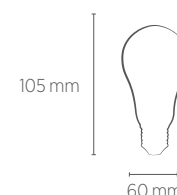

# BULBO FILAMENTO VINTAGE

**4W**

Incandescente  
25W

Fluorescente Compacta  
7W

INFORMAÇÕES TÉCNICAS	2200K LUZ QUENTE
REFERÊNCIA	SE-345.1388
CÓDIGO EAN	7898583686253
FLUXO LUMINOSO	300 lm
ESPECIFICAÇÃO DO LED	4 X Filamento LED
ÂNGULO	360°
IRC	≥77
ÍNDICE DE PROTEÇÃO	65 - Pode ser utilizado em áreas externas
FATOR DE POTÊNCIA	0,5
CORRENTE NOMINAL	63mA (127V) / 36mA (220V)
FREQUÊNCIA	60Hz
BASE	E27
PESO	35g
VIDA ÚTIL	15.000 horas