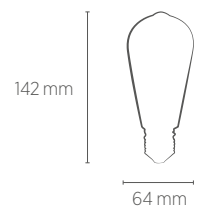

# ST64 FILAMENTO VINTAGE

**4W**

**Incandescente**  
25W

**Fluorescente Compacta**  
7W

INFORMAÇÕES TÉCNICAS	2200K LUZ QUENTE
REFERÊNCIA	SE-345.1391
CÓDIGO EAN	7898583686284
FLUXO LUMINOSO	300 lm
ESPECIFICAÇÃO DO LED	4 X Filamento LED
ÂNGULO	360°
IRC	≥77
ÍNDICE DE PROTEÇÃO	65 - Pode ser utilizado em áreas externas
FATOR DE POTÊNCIA	0,5
CORRENTE NOMINAL	63mA (127V) / 36mA (220V)
FREQUÊNCIA	60Hz
BASE	E27
PESO	40g
VIDA ÚTIL	15.000 horas