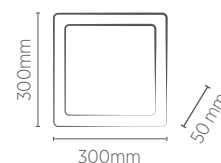

INFORMAÇÕES TÉCNICAS	3000K LUZ QUENTE	4000K LUZ NEUTRA	5700K LUZ FRIA
BRANCO			
REFERÊNCIA	SE-240.2643	SE-240.2644	SE-240.2645
CÓDIGO EAN	7908442004682	7908442004705	7908442004729
JET BLACK			
REFERÊNCIA	SE-240.2655	SE-240.2656	SE-240.2657
CÓDIGO EAN	7908442004866	7908442004873	7908442004903
FLUXO LUMINOSO	1760 lm		1850 lm
ÂNGULO	120°		
IRC	≥70		
ÍNDICE DE PROTEÇÃO	40 - Pode ser utilizado somente em áreas internas		
FATOR DE POTÊNCIA	0,5		
CORRENTE NOMINAL	345mA (127V) / 235mA (220V)		
FREQUÊNCIA	60Hz		
PESO	820g		
VIDA ÚTIL	25.000 horas		

- Pronto para instalar
- Driver incluso
- Acompanha acessórios para instalação