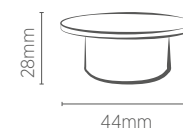

INFORMAÇÕES TÉCNICAS	2700K LUZ QUENTE
REFERÊNCIA	SE-365.2240
CÓDIGO EAN	7898617518734
FLUXO LUMINOSO	250 lm
INTENSIDADE LUMINOSA	200 cd
NICHO	Ø 36 x 30 mm
ÂNGULO	45°
IRC	>80
ÍNDICE DE PROTEÇÃO	40 - Pode ser utilizado somente em áreas internas
FATOR DE POTÊNCIA	0,5
CORRENTE NOMINAL	35mA (127V) / 20mA (220V)
FREQUÊNCIA	60Hz
PESO	25g
VIDA ÚTIL	25.000 horas