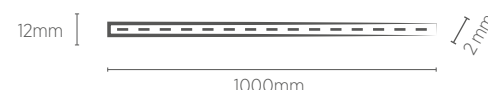

Distância entre os pontos de corte: 33 mm