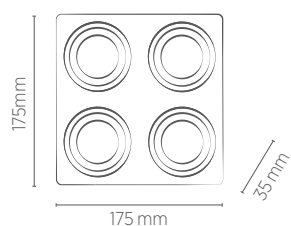

EMBUTIDO MULTI QUÁDRUPLO

MR11	BRANCO	PRETO	BRANCO/ PRETO
REFERÊNCIA	SE-330.3127	SE-330.3129	SE-330.3131
CÓDIGO EAN	7908442007959	7908442007973	7908442007997
TAMANHO	125 x 125 x 35 mm		
NICHO	117 x 117 x 65 mm		
PESO	130g		

MR16	BRANCO	PRETO	BRANCO/ PRETO
REFERÊNCIA	SE-330.2895	SE-330.2898	SE-330.2901
CÓDIGO EAN	7908442005252	7908442005290	7908442005351
TAMANHO	175 x 175 x 35 mm		
NICHO	165 x 165 x 80 mm		
PESO	155g		

PAR20	BRANCO	PRETO	BRANCO/ PRETO
REFERÊNCIA	SE-330.2904	SE-330.2907	SE-330.2910
CÓDIGO EAN	7908442005405	7908442005443	7908442005474
TAMANHO	235 x 235 x 35 mm		
NICHO	220 x 220 x 125 mm		
PESO	275g		

AR70	BRANCO	PRETO	BRANCO/ PRETO
REFERÊNCIA	SE-330.2913	SE-330.2916	SE-330.2919
CÓDIGO EAN	7908442005504	7908442005535	7908442005566
TAMANHO	235 x 235 x 35 mm		
NICHO	220 x 220 x 80 mm		
PESO	245g