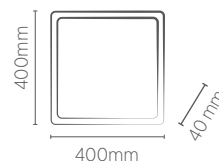

Ambiente iluminado com Luminárias Recuadas de Sobrepor