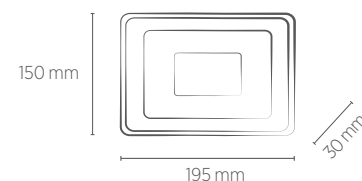

# PROJETOR LED

50W

IP65

Garantia

Não permite dimerização

Bivolt (85-240V)

INFORMAÇÕES TÉCNICAS	3000K LUZ QUENTE	5500K LUZ FRIA
REFERÊNCIA	SE-270.3125	SE-270.3055
CÓDIGO EAN	7908442007935	7908442007249
FLUXO LUMINOSO	4900 lm	
ÂNGULO	120°	
IRC	≥80	
ÍNDICE DE PROTEÇÃO	65 - Pode ser utilizado em áreas externas	
FATOR DE POTÊNCIA	0,9	
CORRENTE NOMINAL	394 mA (127V) / 227 mA (220V)	
FREQUÊNCIA	60Hz	
PESO	590g	
VIDA ÚTIL	25.000 horas	