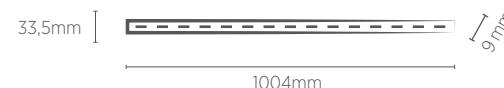

20W

INFORMAÇÕES TÉCNICAS	1400K LUZ QUENTE		3000K LUZ QUENTE		4000K LUZ NEUTRA		6500K LUZ FRIA		LUZ VIOLETA	
REFERÊNCIA	SE-380.2432	SE-380.2441	SE-380.2424	SE-380.2433	SE-380.2425	SE-380.2434	SE-380.2426	SE-380.2435	SE-380.2429	SE-380.2438
CÓDIGO EAN	7908442000967	7908442001056	7908442000882	7908442000974	7908442000899	7908442000981	7908442000905	7908442000998	7908442000936	7908442001025
FLUXO LUMINOSO	900 lm				1320 lm				-	-
TENSÃO	127V	220V	127V	220V	127V	220V	127V	220V	127V	220V
ÂNGULO	120°									
IRC	≥80									
ÍNDICE DE PROTEÇÃO	44 - Pode ser utilizado somente em áreas internas									
FATOR DE POTÊNCIA	0,9									
CORRENTE NOMINAL	147mA	85mA	147mA	85mA	147mA	85mA	147mA	85mA	147mA	85mA
FREQUÊNCIA	60Hz									
PESO	56g									
VIDA ÚTIL	25.000 horas