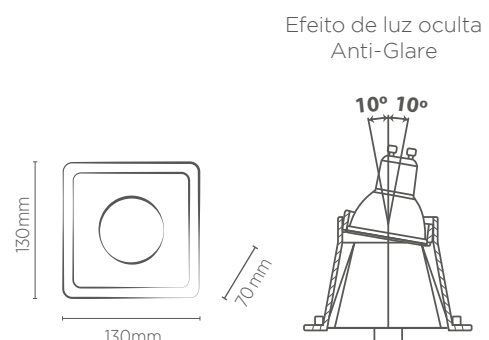

INFORMAÇÕES TÉCNICAS	BRANCO	PRETO	BRANCO/ PRETO
REFERÊNCIA	SE-330.1599	SE-330.1600	SE-330.1601
CÓDIGO EAN	7898617511858	7898617511865	7898617511872
TAMANHO	130 x 130 x 70 mm		
NICHO	120 x 120 x 130* mm		
SOQUETE	GU10		
PESO	100g		

* A profundidade do nicho poderá variar de acordo com o modelo e marca da lâmpada utilizada.
Compatível com AR70 LED. Utilizar somente com lâmpada LED.