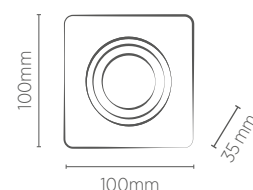

INFORMAÇÕES TÉCNICAS	BRANCO	PRETO	BRANCO/ PRETO
FACE PLANA	REFERÊNCIA	SE-330.1031	SE-330.1035	-
	CÓDIGO EAN	7898583683894	7898583683931	-
	NICHO	90 x 90 x 65* mm		
FACE RECUADA	REFERÊNCIA	SE-330.1032	SE-330.1036	SE-330.1197
	CÓDIGO EAN	7898583683900	7898583683948	7898583685249
	NICHO	90 x 90 x 80* mm		
	SOQUETE	GU10		
	PESO	70g		

* A profundidade do nicho poderá variar de acordo com o modelo e marca da lâmpada utilizada. Compatível com Dicróica MR16 LED. Utilizar somente com lâmpada LED.