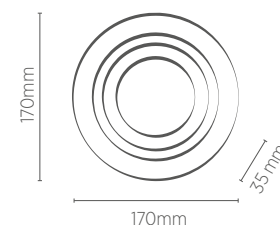

EMBUTIDO AR111 REDONDO

	INFORMAÇÕES TÉCNICAS	BRANCO	PRETO	BRANCO/ PRETO
FACE PLANA	REFERÊNCIA	SE-330.1065	SE-330.1069	-
	CÓDIGO EAN	7898583684228	7898583684266	-
	NICHO	Ø 155 x 80* mm		
FACE REQUADA	REFERÊNCIA	SE-330.1066	SE-330.1070	SE-330.1206
	CÓDIGO EAN	7898583684235	7898583684273	7898583685331
	NICHO	Ø 155 x 90* mm		
	SOQUETE	GU10		
	PESO	120g		

* A profundidade do nicho poderá variar de acordo com o modelo e marca da lâmpada utilizada. Compatível com AR111 LED. Utilizar somente com lâmpada LED.