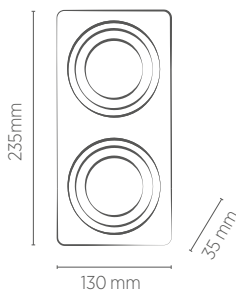

MR11	BRANCO	PRETO	BRANCO/ PRETO
FACE RECUADA	REFERÊNCIA	SE-330.3126	SE-330.3128	SE-330.3130
	CÓDIGO EAN	7908442007942	7908442007966	7908442007980
	NICHO	62 x 117 x 65 mm		
	PESO	75g		
FACE PLANA	REFERÊNCIA	SE-330.3169	SE-330.3170	-
	CÓDIGO EAN	7908442010140	7908442010157	-
	SOQUETE	GU10		
	PESO	90g		

	MR16	BRANCO	PRETO	BRANCO/ PRETO
FACE RECUADA	REFERÊNCIA	SE-330.2893	SE-330.2896	SE-330.2899
	CÓDIGO EAN	7908442005214	7908442005269	7908442005313
	NICHO	90 x 165 x 80 mm		
	PESO	110g		
FACE PLANA	REFERÊNCIA	SE-330.3171	SE-330.3172	-
	CÓDIGO EAN	7908442010164	7908442010171	-
	NICHO	90 x 160 x 65 mm		
	SOQUETE	GU10		
	PESO	130g		

	PAR20	BRANCO	PRETO	BRANCO/ PRETO
FACE RECUADA	REFERÊNCIA	SE-330.2902	SE-330.2905	SE-330.2908
	CÓDIGO EAN	7908442005375	7908442005412	7908442005450
	NICHO	115 x 220 x 125 mm		
	PESO	175g		
FACE PLANA	REFERÊNCIA	SE-330.3173	SE-330.3174	-
	CÓDIGO EAN	7908442010188	7908442010195	-
	SOQUETE	E27		
	PESO	200g		

	AR70	BRANCO	PRETO	BRANCO/ PRETO
FACE RECUADA	REFERÊNCIA	SE-330.2911	SE-330.2914	SE-330.2917
	CÓDIGO EAN	7908442005481	7908442005511	7908442005542
	NICHO	115 x 220 x 80 mm		
	PESO	160g		
FACE PLANA	REFERÊNCIA	SE-330.3175	SE-330.3176	-
	CÓDIGO EAN	7908442010201	7908442010218	-
	SOQUETE	GU10		
	PESO	190g