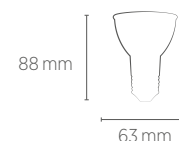

INFORMAÇÕES TÉCNICAS	2700K LUZ QUENTE	4000K LUZ NEUTRA	6500K LUZ FRIA
REFERÊNCIA	SE-110.1690	SE-110.1691	SE-110.1692
CÓDIGO EAN	7898617512923	7898617512930	7898617512947
FLUXO LUMINOSO	400 lm		
EFICIÊNCIA LUMINOSA	83 lm/W		
NÚMERO REGISTRO	002957/2020		
OCP	UL		
INTENSIDADE LUMINOSA	1150 cd		
ÂNGULO	36°		
IRC	≥80		
ÍNDICE DE PROTEÇÃO	40 - Pode ser utilizado somente em áreas internas		
FATOR DE POTÊNCIA	0,5		
CORRENTE NOMINAL	62mA(127V) / 45mA(220V)		
FREQUÊNCIA	60Hz		
BASE	E27		
PESO	55g		
VIDA ÚTIL	25.000 horas		

*Produto certificado pelo Inmetro.