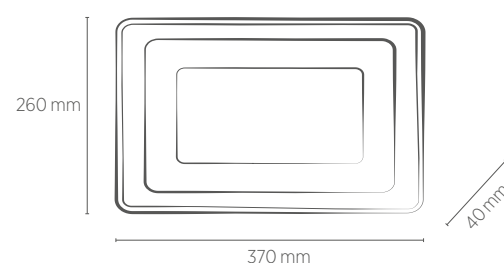

INFORMAÇÕES TÉCNICAS	5500K LUZ FRIA
REFERÊNCIA	SE-270.3058
CÓDIGO EAN	7908442007270
FLUXO LUMINOSO	18800 lm
ÂNGULO	120°
IRC	≥80
ÍNDICE DE PROTEÇÃO	65 - Pode ser utilizado em áreas externas
FATOR DE POTÊNCIA	0,9
CORRENTE NOMINAL	1575 mA (127V) / 909 mA (220V)
FREQUÊNCIA	60Hz
PESO	2150g
VIDA ÚTIL	25.000 horas