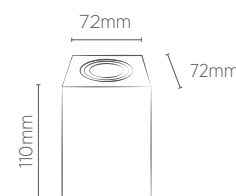

INFORMAÇÕES TÉCNICAS	BRANCO	PRETO	BRANCO/ PRETO	CINZA	MARROM
FACE PLANA	REFERÊNCIA	SE-385.2523	SE-385.2525	-	SE-385.2529	SE-385.2531
	CÓDIGO EAN	7908442001865	7908442001889	-	7908442001926	7908442001940
	PESO	130g				
FACE RECUADA	REFERÊNCIA	SE-385.2524	SE-385.2526	SE-385.2533	SE-385.2530	SE-385.2532
	CÓDIGO EAN	7908442001872	7908442001896	7908442001964	7908442001933	7908442001957
	PESO	120g				
	SOQUETE	GU10				

Compatível apenas com modelo MR16.
Não acompanha lâmpada.