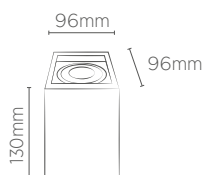

PLAFON BOXIT SIMPLES

MR16	BRANCO	PRETO	BRANCO/ PRETO	CINZA	MARROM
REFERÊNCIA	SE-385.2547	SE-385.2549	SE-385.2557	SE-385.2553	SE-385.2555
CÓDIGO EAN	7908442003937	7908442003951	7908442004033	7908442003999	7908442004019
PESO	220g				
SOQUETE	GU10				

Não acompanha lâmpada.