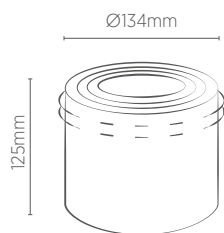

MR11	BRANCO	PRETO
REFERÊNCIA	SE-330.2625	SE-330.2626
CÓDIGO EAN	7908442004958	7908442004965
NICHO	Ø65 x 150 mm	
SOQUETE	GU10	
PESO	80g	

Não acompanha lâmpada.

MR16	BRANCO	PRETO
REFERÊNCIA	SE-330.2627	SE-330.2628
CÓDIGO EAN	7908442004972	7908442004989
NICHO	Ø83 x 150 mm	
SOQUETE	GU10	
PESO	105g	

Não acompanha lâmpada.

PAR20	BRANCO	PRETO
REFERÊNCIA	SE-330.2629	SE-330.2630
CÓDIGO EAN	7908442004996	7908442005009
NICHO	Ø108 x 150 mm	
SOQUETE	E27	
PESO	170g	

Não acompanha lâmpada.

AR70	BRANCO	PRETO
REFERÊNCIA	SE-330.2631	SE-330.2632
CÓDIGO EAN	7908442005016	7908442005023
NICHO	Ø108 x 150 mm	
SOQUETE	GU10	
PESO	160g	

Não acompanha lâmpada.

PAR30	BRANCO	PRETO
REFERÊNCIA	SE-330.2633	SE-330.2634
CÓDIGO EAN	7908442005030	7908442005047
NICHO	Ø152 x 150 mm	
SOQUETE	E27	
PESO	230g	

Não acompanha lâmpada.

AR111	BRANCO	PRETO
REFERÊNCIA	SE-330.2635	SE-330.2636
CÓDIGO EAN	7908442005054	7908442005061
NICHO	Ø152 x 150 mm	
SOQUETE	GU10	
PESO	220g	

Não acompanha lâmpada.