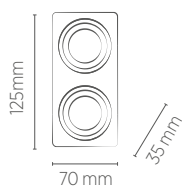

MR11	BRANCO	PRETO	BRANCO/ PRETO
FACE RECUADA	REFERÊNCIA	SE-330.3126	SE-330.3128	SE-330.3130
	CÓDIGO EAN	7908442007942	7908442007966	7908442007980
	NICHO	62 x 117 x 65 mm		
	PESO	75g		
FACE PLANA	REFERÊNCIA	SE-330.3169	SE-330.3170	-
	CÓDIGO EAN	7908442010140	7908442010157	-
	SOQUETE	GU10		
	PESO	90g		

	MR16	BRANCO	PRETO	BRANCO/ PRETO
FACE RECUADA	REFERÊNCIA	SE-330.2893	SE-330.2896	SE-330.2899
	CÓDIGO EAN	7908442005214	7908442005269	7908442005313
	NICHO	90 x 165 x 80 mm		
	PESO	110g		
FACE PLANA	REFERÊNCIA	SE-330.3171	SE-330.3172	-
	CÓDIGO EAN	7908442010164	7908442010171	-
	NICHO	90 x 160 x 65 mm		
	SOQUETE	GU10		
	PESO	130g		

	PAR20	BRANCO	PRETO	BRANCO/ PRETO
FACE RECUADA	REFERÊNCIA	SE-330.2902	SE-330.2905	SE-330.2908
	CÓDIGO EAN	7908442005375	7908442005412	7908442005450
	NICHO	115 x 220 x 125 mm		
	PESO	175g		
FACE PLANA	REFERÊNCIA	SE-330.3173	SE-330.3174	-
	CÓDIGO EAN	7908442010188	7908442010195	-
	SOQUETE	E27		
	PESO	200g		

	AR70	BRANCO	PRETO	BRANCO/ PRETO
FACE RECUADA	REFERÊNCIA	SE-330.2911	SE-330.2914	SE-330.2917
	CÓDIGO EAN	7908442005481	7908442005511	7908442005542
	NICHO	115 x 220 x 80 mm		
	PESO	160g		
FACE PLANA	REFERÊNCIA	SE-330.3175	SE-330.3176	-
	CÓDIGO EAN	7908442010201	7908442010218	-
	SOQUETE	GU10		
	PESO	190g