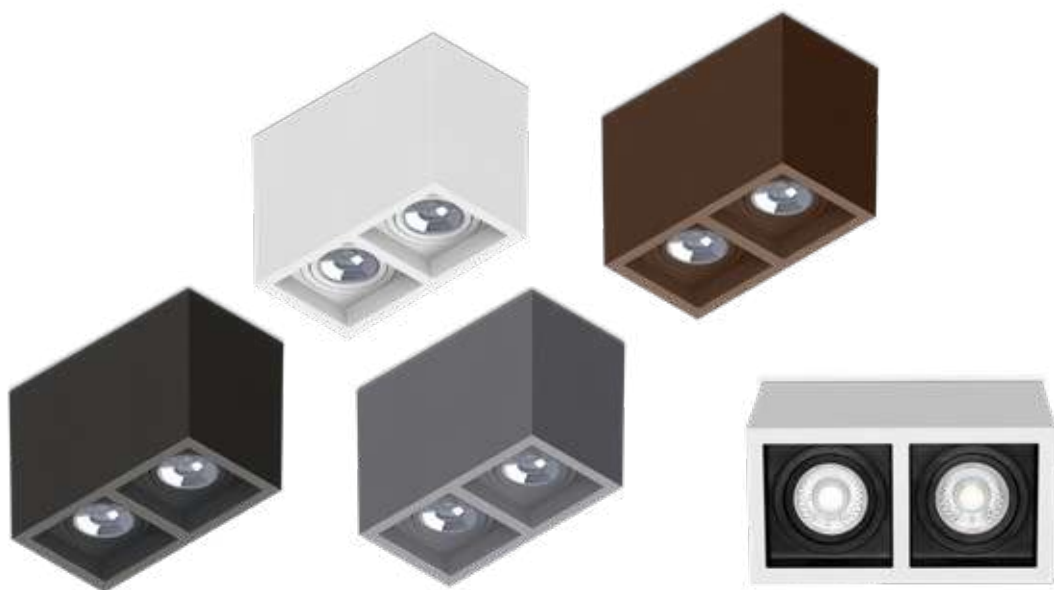

PLAFON BOXIT DUPLO

MR16	BRANCO	PRETO	BRANCO/ PRETO	CINZA	MARROM
REFERÊNCIA	SE-385.2548	SE-385.2550	SE-385.2558	SE-385.2554	SE-385.2556
CÓDIGO EAN	7908442003944	7908442003968	7908442004040	7908442004002	7908442004026
PESO	330g				
SOQUETE	GU10				

Não acompanha lâmpada.

PAR20	BRANCO	PRETO	BRANCO/ PRETO	CINZA	MARROM
REFERÊNCIA	SE-385.2560	SE-385.2562	SE-385.2570	SE-385.2566	SE-385.2568
CÓDIGO EAN	7908442004064	7908442004088	7908442004163	7908442004125	7908442004149
PESO	480g				
SOQUETE	E27				

Não acompanha lâmpada.

AR70	BRANCO	PRETO	BRANCO/ PRETO	CINZA	MARROM
REFERÊNCIA	SE-385.2572	SE-385.2574	SE-385.2582	SE-385.2578	SE-385.2580
CÓDIGO EAN	7908442004187	7908442004200	7908442004286	7908442004248	7908442004262
PESO	480g				
SOQUETE	GU10				

Não acompanha lâmpada.

PAR30	BRANCO	PRETO	BRANCO/ PRETO	CINZA	MARROM
REFERÊNCIA	SE-385.2584	SE-385.2586	SE-385.2594	SE-385.2590	SE-385.2592
CÓDIGO EAN	7908442004309	7908442004323	7908442004408	7908442004361	7908442004385
PESO	635g				
SOQUETE	E27				

Não acompanha lâmpada.

AR111	BRANCO	PRETO	BRANCO/ PRETO	CINZA	MARROM
REFERÊNCIA	SE-385.2596	SE-385.2598	SE-385.2606	SE-385.2602	SE-385.2604
CÓDIGO EAN	7908442004422	7908442004446	7908442004521	7908442004484	7908442004507
PESO	635g				
SOQUETE	GU10				

Não acompanha lâmpada.