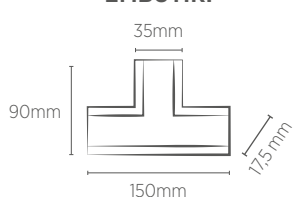

ACESSÓRIOS

Garantia

Dimerizável
com driver
externo

12V

CONEXÃO CURVA 90°

EMBUTIR / SOBREPOR

4W

EMBUTIR:

SOBREPOR:

LLS FLEX I

	BRANCO		JET BLACK	
	REFERÊNCIA	SE-275.1833	REFERÊNCIA	SE-275.1835
EMBUTIR	CÓDIGO EAN	7898617514729	CÓDIGO EAN	7898617514743
	NICHO	87 x 87 x 28 x 33 mm		
	PESO	55g		
SOBREPOR	REFERÊNCIA	SE-275.1834	REFERÊNCIA	SE-275.1836
	CÓDIGO EAN	7898617514736	CÓDIGO EAN	7898617514750
	PESO	50 g		

LLS FLEX II

	BRANCO				JET BLACK				
	REFERÊNCIA	3000K LUZ QUENTE	4000K LUZ NEUTRA	REFERÊNCIA	3000K LUZ QUENTE	4000K LUZ NEUTRA	REFERÊNCIA	4000K LUZ NEUTRA	
EMBUTIR	REFERÊNCIA	SE-275.1900	SE-275.2128	REFERÊNCIA	SE-275.1902	SE-275.2130	REFERÊNCIA	SE-275.2130	
	CÓDIGO EAN	7898617514606	7898617517058	CÓDIGO EAN	7898617514620	7898617517072	CÓDIGO EAN	7898617517072	
	NICHO	87 x 87 x 28 x 33 mm							
	PESO	60 g							
SOBREPOR	REFERÊNCIA	SE-275.1901	SE-275.2129	REFERÊNCIA	SE-275.1903	SE-275.2131	REFERÊNCIA	SE-275.2131	
	CÓDIGO EAN	7898617514613	7898617517065	CÓDIGO EAN	7898617514637	7898617517089	CÓDIGO EAN	7898617517089	
	PESO	55 g							
	FLUXO LUMINOSO	160 lm				140 lm			
	ÂNGULO	120°							
	IRC	≥80							
	ÍNDICE DE PROTEÇÃO	40 - Pode ser utilizado somente em áreas internas							
	VIDA ÚTIL	25.000 horas							

CONEXÃO "T"

EMBUTIR / SOBREPOR

6W

EMBUTIR:

SOBREPOR:

Garantia

Dimerizável
com driver
externo

12V

LLS FLEX I

	BRANCO		JET BLACK	
	REFERÊNCIA	SE-275.1837	REFERÊNCIA	SE-275.1839
EMBUTIR	CÓDIGO EAN	7898617514767	CÓDIGO EAN	7898617514781
	NICHO	150 x 90 x 28 x 33 mm		
	PESO	80 g		
SOBREPOR	REFERÊNCIA	SE-275.1838	REFERÊNCIA	SE-275.1840
	CÓDIGO EAN	7898617514774	CÓDIGO EAN	7898617514798
	PESO	65 g		

LLS FLEX II