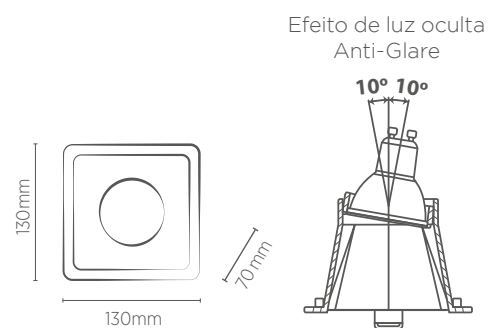

INFORMAÇÕES TÉCNICAS	BRANCO	PRETO	BRANCO/ PRETO
REFERÊNCIA	SE-330.1596	SE-330.1597	SE-330.1598
CÓDIGO EAN	7898617511827	7898617511834	7898617511841
TAMANHO	130 x 130 x 70 mm		
NICHO	120 x 120 x 165* mm		
SOQUETE	E27		
PESO	110g		

* A profundidade do nicho poderá variar de acordo com o modelo e marca da lâmpada utilizada.
Compatível com PAR20 LED. Utilizar somente com lâmpada LED.