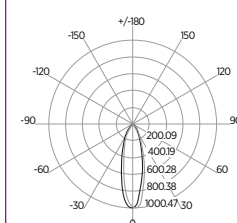

Gráfico 2 - Lâmpada PAR20 CRYSTAL 4,8W