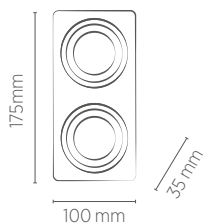

EMBUTIDO MULTI NO FRAME DUPLO

MULTI
MULTI
MULTI

MR16

MR16

BRANCO

PRETO

REFERÊNCIA	SE-330.2938	SE-330.2953
CÓDIGO EAN	7908442005757	7908442005900
TAMANHO	91 x 165 x 32 mm	
NICHO	85 x 159 x 80 mm	
PESO	95g	

PAR20

BRANCO

PRETO

REFERÊNCIA	SE-330.2941	SE-330.2956
CÓDIGO EAN	7908442005788	7908442005931
TAMANHO	119 x 225 x 32 mm	
NICHO	114 x 219 x 125 mm	
PESO	160g	

AR70

BRANCO

PRETO

REFERÊNCIA	SE-330.2944	SE-330.2959
CÓDIGO EAN	7908442005818	7908442005962
TAMANHO	119 x 225 x 32 mm	
NICHO	114 x 219 x 80 mm	
PESO	150g