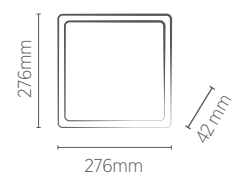

- Fácil instalação
- Baixo ofuscamento
- Luminosidade homogênea
- É possível fazer a troca do módulo luminoso ou driver se necessário, sem remover a moldura.