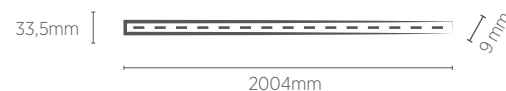

40W

INFORMAÇÕES TÉCNICAS	3000K LUZ QUENTE		4000K LUZ NEUTRA		6500K LUZ FRIA	
	SE-380.2400	SE-380.2405	SE-380.2401	SE-380.2406	SE-380.2402	SE-380.2407
REFERÊNCIA	SE-380.2400	SE-380.2405	SE-380.2401	SE-380.2406	SE-380.2402	SE-380.2407
CÓDIGO EAN	7908442000646	7908442000691	7908442000653	7908442000707	7908442000660	7908442000714
FLUXO LUMINOSO	2750 lm					
TENSÃO	127V	220V	127V	220V	127V	220V
ÂNGULO	120°					
IRC	≥80					
ÍNDICE DE PROTEÇÃO	44 - Pode ser utilizado somente em áreas internas					
FATOR DE POTÊNCIA	0,9					
CORRENTE NOMINAL	294mA	170mA	294mA	170mA	294mA	170mA
FREQUÊNCIA	60Hz					
PESO	110g					
VIDA ÚTIL	25.000 horas					

60 LEDs/m

PLACA DE LED PLUG & PLAY MILKY

2 METROS