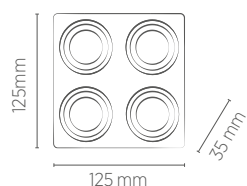

EMBUTIDO MULTI QUÁDRUPLO

MR11	BRANCO	PRETO	BRANCO/ PRETO
REFERÊNCIA	SE-330.3127	SE-330.3129	SE-330.3131
CÓDIGO EAN	7908442007959	7908442007973	7908442007997
TAMANHO	125 x 125 x 35 mm		
NICHO	117 x 117 x 65 mm		
PESO	130g		

MR16	BRANCO	PRETO	BRANCO/ PRETO
REFERÊNCIA	SE-330.2895	SE-330.2898	SE-330.2901
CÓDIGO EAN	7908442005252	7908442005290	7908442005351
TAMANHO	175 x 175 x 35 mm		
NICHO	165 x 165 x 80 mm		
PESO	155g		

PAR20	BRANCO	PRETO	BRANCO/ PRETO
REFERÊNCIA	SE-330.2904	SE-330.2907	SE-330.2910
CÓDIGO EAN	7908442005405	7908442005443	7908442005474
TAMANHO	235 x 235 x 35 mm		
NICHO	220 x 220 x 125 mm		
PESO	275g		

AR70	BRANCO	PRETO	BRANCO/ PRETO
REFERÊNCIA	SE-330.2913	SE-330.2916	SE-330.2919
CÓDIGO EAN	7908442005504	7908442005535	7908442005566
TAMANHO	235 x 235 x 35 mm		
NICHO	220 x 220 x 80 mm		
PESO	245g