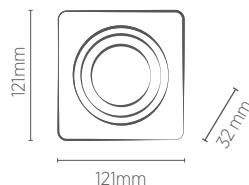

PAR20

INFORMAÇÕES TÉCNICAS	BRANCO
REFERÊNCIA	SE-330.2035
CÓDIGO EAN	7898617515696
NICHO	119 x 119 x 125* mm
SOQUETE	E27
PESO	116g

Compatível com PAR20. Utilizar somente com lâmpada LED.