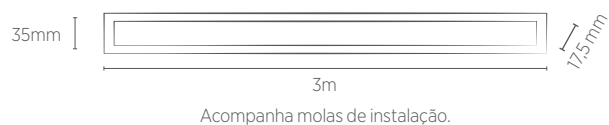

EMBITIR:

Acompanha molas de instalação.