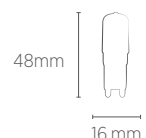

2W

Incandescente
25W

Fluorescente Compacta
7W

INFORMAÇÕES TÉCNICAS	2700K LUZ QUENTE	3000K LUZ QUENTE	4000K LUZ NEUTRA		6500K LUZ FRIA	
REFERÊNCIA	SE-265.2868	SE-265.2871	SE-265.2869	SE-265.2872	SE-265.2870	SE-265.2873
CÓDIGO EAN	7908442005139	7908442005160	7908442005146	7908442005177	7908442005153	7908442005184
FLUXO LUMINOSO	180 lm					
EFICIÊNCIA LUMINOSA	90 lm/W					
NÚMERO REGISTRO	007941/2022	006961/2022	007941/2022	006987/2022	005955/2022	006987/2022
OCP	UL					
TENSÃO	127V	220V	127V	220V	127V	220V
ÂNGULO	320°					
IRC	≥80					
ÍNDICE DE PROTEÇÃO	40 - Pode ser utilizado somente em áreas internas					
FATOR DE POTÊNCIA	0,7					
CORRENTE NOMINAL	17 mA	10 mA	17 mA	10 mA	17 mA	10 mA
FREQUÊNCIA	60Hz					
BASE	G9					
PESO	4g					
VIDA ÚTIL	15.000 horas					

*Produto certificado pelo Inmetro.