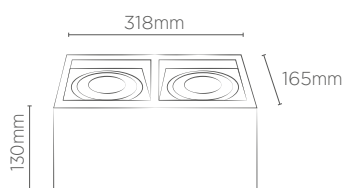

PAR30	BRANCO	PRETO	BRANCO/ PRETO	CINZA	MARROM
REFERÊNCIA	SE-385.2584	SE-385.2586	SE-385.2594	SE-385.2590	SE-385.2592
CÓDIGO EAN	7908442004309	7908442004323	7908442004408	7908442004361	7908442004385
PESO	635g				
SOQUETE	E27				

Não acompanha lâmpada.