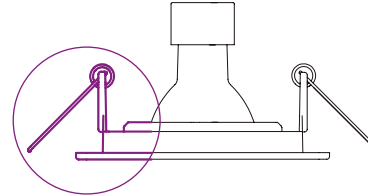

Fácil instalação
Através de molas (inclusas).

**SOQUETE
INCLUSO**