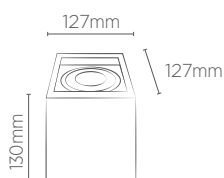

PAR20	BRANCO	PRETO	BRANCO/ PRETO	CINZA	MARROM
REFERÊNCIA	SE-385.2559	SE-385.2561	SE-385.2569	SE-385.2565	SE-385.2567
CÓDIGO EAN	7908442004057	7908442004071	7908442004156	7908442004118	7908442004132
PESO	310g				
SOQUETE	E27				

Não acompanha lâmpada.