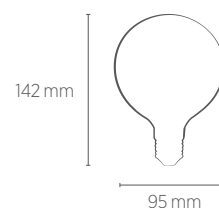

# G95 FILAMENTO VINTAGE

**4W**

**Incandescente**  
**25W**

**Fluorescente Compacta**  
**8W**

INFORMAÇÕES TÉCNICAS	2200K LUZ QUENTE
REFERÊNCIA	SE-345.1389
CÓDIGO EAN	7898583686260
FLUXO LUMINOSO	300 lm
ESPECIFICAÇÃO DO LED	4 X Filamento LED
ÂNGULO	360°
IRC	≥77
ÍNDICE DE PROTEÇÃO	65 - Pode ser utilizado em áreas externas
FATOR DE POTÊNCIA	0,5
CORRENTE NOMINAL	63mA (127V) / 36mA (220V)
FREQUÊNCIA	60Hz
BASE	E27
PESO	50g
VIDA ÚTIL	15.000 horas