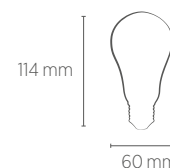

# TUBULAR LED GLASS

**10W**

Fluorescente  
18W

INFORMAÇÕES TÉCNICAS	3000K LUZ QUENTE	4000K LUZ NEUTRA	6500K LUZ FRIA
REFERÊNCIA	SE-235.1525	SE-235.1526	SE-235.1527
CÓDIGO EAN	7898617512275	7898617512282	7898583689841
FLUXO LUMINOSO	900 lm		
NÚMERO REGISTRO	004968/2019		
OCP	UL		
ÂNGULO	180°		
IRC	≥80		
ÍNDICE DE PROTEÇÃO	40 - Pode ser utilizado somente em áreas internas		
FATOR DE POTÊNCIA	0,92		
CORRENTE NOMINAL	75mA (127V) / 45mA (220V)		
FREQUÊNCIA	60Hz		
BASE	G13		
PESO	90g		
VIDA ÚTIL	25.000 horas		