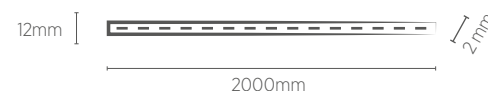

Distância entre os pontos de corte: 33 mm