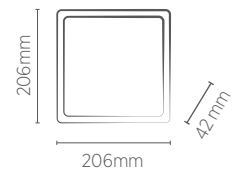

- Fácil instalação
- Baixo ofuscamento
- Luminosidade homogênea
- É possível fazer a troca do módulo luminoso ou driver se necessário, sem remover a moldura.