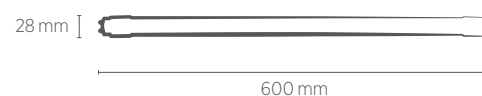

INFORMAÇÕES TÉCNICAS	3000K LUZ QUENTE	4000K LUZ NEUTRA	6500K LUZ FRIA
REFERÊNCIA	SE-235.1525	SE-235.1526	SE-235.1527
CÓDIGO EAN	7898617512275	7898617512282	7898583689841
FLUXO LUMINOSO	900 lm		
NÚMERO REGISTRO	004968/2019		
OCP	UL		
ÂNGULO	180°		
IRC	≥80		
ÍNDICE DE PROTEÇÃO	40 - Pode ser utilizado somente em áreas internas		
FATOR DE POTÊNCIA	0,92		
CORRENTE NOMINAL	75mA (127V) / 45mA (220V)		
FREQUÊNCIA	60Hz		
BASE	G13		
PESO	90g		
VIDA ÚTIL	25.000 horas		

*Produto certificado pelo Inmetro.