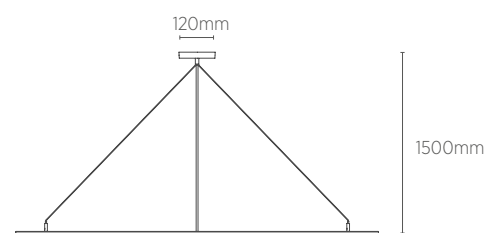

ACESSÓRIOS

DRIVER PARA LUMINÁRIA

INFORMAÇÕES TÉCNICAS	12W	20W	25W	36W	45W
REFERÊNCIA	SE-295.1478	SE-295.1479	SE-295.1480	SE-295.1481	SE-295.1645
CÓDIGO EAN	7898583688103	7898583688110	7898583688127	7898583688134	7898617512473
TENSÃO DE SAÍDA	24 - 46V	36 - 66V	54 - 90V	45 - 68V	55 - 80V
CORRENTE MÁX. SAÍDA	300mA	300mA	300mA	520mA	600mA
FREQUÊNCIA	60Hz				
TAMANHO	84 x 30 x 21 mm				
PESO	35g	35g	35g	35g	110g

KIT PENDENTE

Para Compact Linear

INFORMAÇÕES TÉCNICAS	
REFERÊNCIA	SE-275.2155
CÓDIGO EAN	7898617517249
PESO	175g