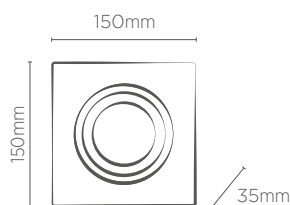

PAR20

INFORMAÇÕES TÉCNICAS	BRANCO	PRETO
REFERÊNCIA	SE-330.2611	SE-330.2612
CÓDIGO EAN	7908442004590	7908442004620
NICHO	Ø140 x 125 mm	
SOQUETE	E27	
PESO	130g	

Não acompanha lâmpada.