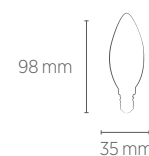

## VELA FILAMENTO MILKY

**4W**

**Incandescente**  
40W

**Fluorescente Compacta**  
12W

INFORMAÇÕES TÉCNICAS	2400K LUZ QUENTE
REFERÊNCIA	SE-375.2327
CÓDIGO EAN	7898617519779
FLUXO LUMINOSO	360 lm
ÂNGULO	360°
IRC/R9	≥80
ÍNDICE DE PROTEÇÃO	65 - Pode ser utilizado em áreas externas
FATOR DE POTÊNCIA	0,5
CORRENTE NOMINAL	78mA (127V) / 45mA (220V)
FREQUÊNCIA	60Hz
ESPECIFICAÇÃO DO LED	4 X Filamento LED
BASE	E14
PESO	13g
VIDA ÚTIL	15.000 horas