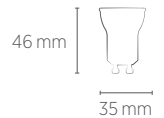

INFORMAÇÕES TÉCNICAS	2700K LUZ QUENTE
REFERÊNCIA	SE-140.3132
CÓDIGO EAN	7908442008208
FLUXO LUMINOSO	285 lm
EFICIÊNCIA LUMINOSA	71 lm/W
NÚMERO REGISTRO	002994/2020
OCP	UL
INTENSIDADE LUMINOSA	320 cd
ÂNGULO	36°
IRC	≥80
ÍNDICE DE PROTEÇÃO	40 - Pode ser utilizado somente em áreas internas
FATOR DE POTÊNCIA	0,5
CORRENTE NOMINAL	48mA(127V) / 35mA(220V)
FREQUÊNCIA	60Hz
BASE	GU10
PESO	16g
VIDA ÚTIL	25.000 horas

*Produto certificado pelo Inmetro.