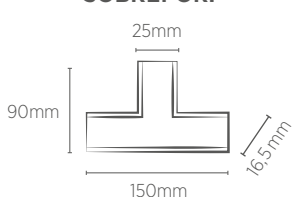

ACESSÓRIOS

Garantia

Dimerizável
com driver
externo

12V

CONEXÃO CURVA 90°

EMBUTIR / SOBREPOR

4W

EMBUTIR:

SOBREPOR:

LLS FLEX I

	BRANCO		JET BLACK	
	REFERÊNCIA	SE-275.1833	REFERÊNCIA	SE-275.1835
EMBUTIR	CÓDIGO EAN	7898617514729	CÓDIGO EAN	7898617514743
	NICHO	87 x 87 x 28 x 33 mm		
	PESO	55g		
SOBREPOR	REFERÊNCIA	SE-275.1834	REFERÊNCIA	SE-275.1836
	CÓDIGO EAN	7898617514736	CÓDIGO EAN	7898617514750
	PESO	50 g		

LLS FLEX II

	BRANCO				JET BLACK				
	REFERÊNCIA	3000K LUZ QUENTE	4000K LUZ NEUTRA	REFERÊNCIA	3000K LUZ QUENTE	4000K LUZ NEUTRA	REFERÊNCIA	4000K LUZ NEUTRA	
EMBUTIR	REFERÊNCIA	SE-275.1900	SE-275.2128	REFERÊNCIA	SE-275.1902	SE-275.2130	REFERÊNCIA	SE-275.2130	
	CÓDIGO EAN	7898617514606	7898617517058	CÓDIGO EAN	7898617514620	7898617517072	CÓDIGO EAN	7898617517072	
	NICHO	87 x 87 x 28 x 33 mm							
	PESO	60 g							
SOBREPOR	REFERÊNCIA	SE-275.1901	SE-275.2129	REFERÊNCIA	SE-275.1903	SE-275.2131	REFERÊNCIA	SE-275.2131	
	CÓDIGO EAN	7898617514613	7898617517065	CÓDIGO EAN	7898617514637	7898617517089	CÓDIGO EAN	7898617517089	
	PESO	55 g							
	FLUXO LUMINOSO	160 lm				140 lm			
	ÂNGULO	120°							
	IRC	≥80							
	ÍNDICE DE PROTEÇÃO	40 - Pode ser utilizado somente em áreas internas							
	VIDA ÚTIL	25.000 horas							

CONEXÃO "T"

EMBUTIR / SOBREPOR

6W

EMBUTIR:

SOBREPOR:

Garantia

Dimerizável
com driver
externo

12V

LLS FLEX I

	BRANCO		JET BLACK	
	REFERÊNCIA	SE-275.1837	REFERÊNCIA	SE-275.1839
EMBUTIR	CÓDIGO EAN	7898617514767	CÓDIGO EAN	7898617514781
	NICHO	150 x 90 x 28 x 33 mm		
	PESO	80 g		
SOBREPOR	REFERÊNCIA	SE-275.1838	REFERÊNCIA	SE-275.1840
	CÓDIGO EAN	7898617514774	CÓDIGO EAN	7898617514798
	PESO	65 g		

LLS FLEX II