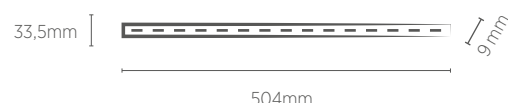

10W

INFORMAÇÕES TÉCNICAS	1400K LUZ QUENTE		3000K LUZ QUENTE		4000K LUZ NEUTRA		6500K LUZ FRIA		LUZ VIOLETA	
REFERÊNCIA	SE-380.2416	SE-380.2423	SE-380.2410	SE-380.2417	SE-380.2411	SE-380.2418	SE-380.2412	SE-380.2419	SE-380.2415	SE-380.2422
CÓDIGO EAN	7908442000806	7908442000875	7908442000745	7908442000813	7908442000752	7908442000820	7908442000769	7908442000837	7908442000790	7908442000868
FLUXO LUMINOSO	450 lm		660 lm							
TENSÃO	127V	220V	127V	220V	127V	220V	127V	220V	127V	220V
ÂNGULO	120°									
IRC	≥80									
ÍNDICE DE PROTEÇÃO	44 - Pode ser utilizado somente em áreas internas									
FATOR DE POTÊNCIA	0,9									
CORRENTE NOMINAL	74mA	45mA	74mA	45mA	74mA	45mA	74mA	45mA	74mA	45mA
FREQUÊNCIA	60Hz									
PESO	30g									
VIDA ÚTIL	25.000 horas