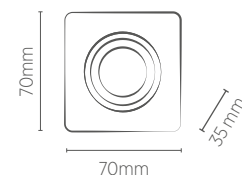

INFORMAÇÕES TÉCNICAS	BRANCO	PRETO	BRANCO/ PRETO
FACE PLANA	REFERÊNCIA	SE-330.1270	SE-330.1272	-
	CÓDIGO EAN	7898583685560	7898583685584	-
	NICHO	62 x 62 x 65* mm		
FACE RECUADA	REFERÊNCIA	SE-330.1575	SE-330.1576	SE-330.1577
	CÓDIGO EAN	7898583689889	7898583689896	7898583689902
	NICHO	62 x 62 x 70* mm		
	SOQUETE	GU10		
	PESO	50g		

* A profundidade do nicho poderá variar de acordo com o modelo e marca da lâmpada utilizada. Compatível com Mini Dicróica MR11 LED. Utilizar somente com lâmpada LED.