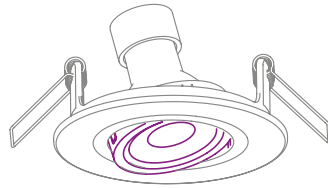

360°

**INSTALAÇÃO
ATRAVÉS DE
MOLAS**