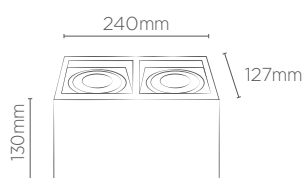

PAR20	BRANCO	PRETO	BRANCO/ PRETO	CINZA	MARROM
REFERÊNCIA	SE-385.2560	SE-385.2562	SE-385.2570	SE-385.2566	SE-385.2568
CÓDIGO EAN	7908442004064	7908442004088	7908442004163	7908442004125	7908442004149
PESO	480g				
SOQUETE	E27				

Não acompanha lâmpada.