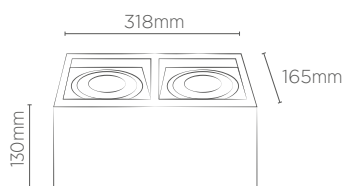

AR111	BRANCO	PRETO	BRANCO/ PRETO	CINZA	MARROM
REFERÊNCIA	SE-385.2596	SE-385.2598	SE-385.2606	SE-385.2602	SE-385.2604
CÓDIGO EAN	7908442004422	7908442004446	7908442004521	7908442004484	7908442004507
PESO	635g				
SOQUETE	GU10				

Não acompanha lâmpada.