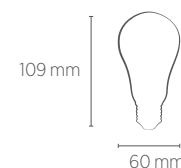

INFORMAÇÕES TÉCNICAS	3000K LUZ QUENTE	6500K LUZ FRIA
REFERÊNCIA	SE-215.3043	SE-215.3044
CÓDIGO EAN	7908442007201	7908442007218
FLUXO LUMINOSO	810 lm	
EFICIÊNCIA LUMINOSA	90 lm/W	
NÚMERO REGISTRO	002959/2020	
OCP	UL	
ÂNGULO	180°	
IRC	≥80	
ÍNDICE DE PROTEÇÃO	40 - Pode ser utilizado somente em áreas internas	
FATOR DE POTÊNCIA	0,7	
CORRENTE NOMINAL	74mA (127V) / 49mA (220V)	
FREQUÊNCIA	60Hz	
BASE	E27	
PESO	23g	
VIDA ÚTIL	25.000 horas	

*Produto certificado pelo Inmetro.