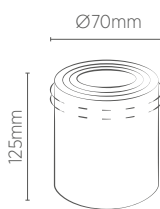

EMBUTIDOS GRAVITY

Ajuste de recuo e do fecho de luz através de um "click" ou mais.