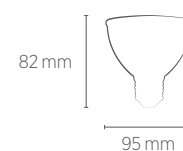

IP40

Garantia

Não permite
dimerização

Bivolt
(85-240V)

INFORMAÇÕES TÉCNICAS	2700K LUZ QUENTE	3000K LUZ QUENTE	4000K LUZ NEUTRA	6500K LUZ FRIA
REFERÊNCIA	SE-115.1462	SE-115.2863	SE-115.2012	SE-115.1463
CÓDIGO EAN	7898583688561	7908442006587	7898617515177	7898583688585
FLUXO LUMINOSO	780 lm	780 lm	800 lm	860 lm
EFICIÊNCIA LUMINOSA	78 lm/W	78 lm/W	80 lm/W	86 lm/W
NÚMERO REGISTRO	002995/2020	006972/2022	002958/2020	002995/2020
OCP	UL			
INTENSIDADE LUMINOSA	1500 cd			
ÂNGULO	38°			
IRC	≥80			
ÍNDICE DE PROTEÇÃO	40 - Pode ser utilizado somente em áreas internas			
FATOR DE POTÊNCIA	0,7			
CORRENTE NOMINAL	82mA(127V) / 56mA(220V)			
FREQUÊNCIA	60Hz			
BASE	E27			
PESO	83g			
VIDA ÚTIL	25.000 horas			

*Produto certificado pelo Inmetro.