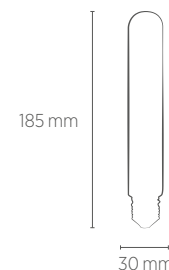

## T30 FILAMENTO VINTAGE

**2W**

**Incandescente**  
20W

**Fluorescente Compacta**  
5W

INFORMAÇÕES TÉCNICAS	2200K LUZ QUENTE
REFERÊNCIA	SE-345.1392
CÓDIGO EAN	7898583686291
FLUXO LUMINOSO	200 lm
ESPECIFICAÇÃO DO LED	3 X Filamento LED
ÂNGULO	360°
IRC	≥77
ÍNDICE DE PROTEÇÃO	65 - Pode ser utilizado em áreas externas
FATOR DE POTÊNCIA	0,4
CORRENTE NOMINAL	32mA (127V) / 18mA (220V)
FREQUÊNCIA	60Hz
BASE	E27
PESO	40g
VIDA ÚTIL	15.000 horas