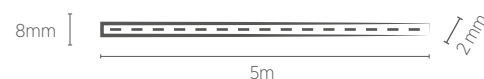

FITA 12V NANO ALTO IRC

5 METROS

18W/m

Alta definição de cores

IP20

Garantia

Dimerizável com driver externo

12V

INFORMAÇÕES TÉCNICAS	2700K LUZ QUENTE	3000K LUZ QUENTE	4000K LUZ NEUTRA
REFERÊNCIA	SE-160.3143	SE-160.3121	SE-160.3122
CÓDIGO EAN	7908442009588	7908442008185	7908442008192
FLUXO LUMINOSO	1800 lm/m	1800 lm/m	1800 lm/m
ÂNGULO	180°		
IRC/R9	≥90 / ≥50		
ÍNDICE DE PROTEÇÃO	20 - Pode ser utilizado somente em áreas internas		
CORRENTE NOMINAL	1500mA		
PESO	76g		
VIDA ÚTIL	25.000 horas		

Distância entre os pontos de corte: 25 mm