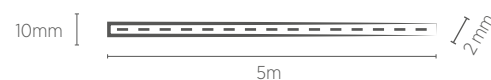

INFORMAÇÕES TÉCNICAS	2700K LUZ QUENTE	3000K LUZ QUENTE
REFERÊNCIA	SE-145.3115	SE-145.3116
CÓDIGO EAN	7908442008147	7908442008154
FLUXO LUMINOSO	3000 lm/m	
ÂNGULO	120°	
IRC/R9	≥90 / ≥60	
ÍNDICE DE PROTEÇÃO	20 - Pode ser utilizado somente em áreas internas	
CORRENTE NOMINAL	1250mA	
PESO	75g	
VIDA ÚTIL	25.000 horas	

Distância entre os pontos de corte: 25 mm