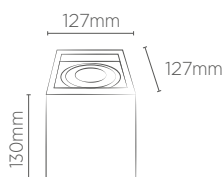

AR70	BRANCO	PRETO	BRANCO/ PRETO	CINZA	MARROM
REFERÊNCIA	SE-385.2571	SE-385.2573	SE-385.2581	SE-385.2577	SE-385.2579
CÓDIGO EAN	7908442004170	7908442004194	7908442004279	7908442004231	7908442004255
PESO	310g				
SOQUETE	GU10				

Não acompanha lâmpada.