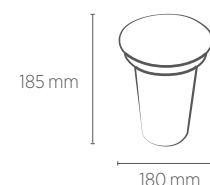

INFORMAÇÕES TÉCNICAS	2700K LUZ QUENTE
AÇO INOX	REFERÊNCIA	SE-335.1240
	CÓDIGO EAN	7898583685515
	PESO	950g
JET BLACK	REFERÊNCIA	SE-335.1343
	CÓDIGO EAN	7898583686017
	PESO	700g
	FLUXO LUMINOSO	1260 lm
	INTENSIDADE LUMINOSA	5880 cd
	ÂNGULO	30°
	IRC	≥80
	ÍNDICE DE PROTEÇÃO	67 - Proteção de silicone para as aplicações internas e externas
	FATOR DE POTÊNCIA	0,7
	CORRENTE NOMINAL	142mA(127V) / 87mA(220V)
FREQUÊNCIA	60Hz	
VIDA ÚTIL	25.000 horas