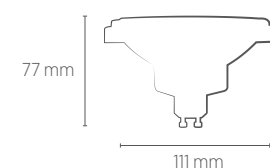

INFORMAÇÕES TÉCNICAS	2700K LUZ QUENTE
REFERÊNCIA	SE-105.1445
CÓDIGO EAN	7898583687274
FLUXO LUMINOSO	1050 lm
EFICIÊNCIA LUMINOSA	88 lm/W
NÚMERO REGISTRO	002961/2020
OCP	UL
INTENSIDADE LUMINOSA	1600 cd
ÂNGULO	24°
IRC	≥80
ÍNDICE DE PROTEÇÃO	40 - Pode ser utilizado somente em áreas internas
FATOR DE POTÊNCIA	0,8
CORRENTE NOMINAL	92mA (127V) / 58mA (220V)
FREQUÊNCIA	60Hz
BASE	GU10
PESO	120g
VIDA ÚTIL	25.000 horas

*Produto certificado pelo Inmetro.