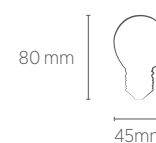

## G45 FILAMENTO MILKY

**4W**

**Incandescente**  
40W

**Fluorescente Compacta**  
12W

INFORMAÇÕES TÉCNICAS	2400K LUZ QUENTE
REFERÊNCIA	SE-375.2331
CÓDIGO EAN	7898617519816
FLUXO LUMINOSO	360 lm
ÂNGULO	360°
IRC/R9	≥80
ÍNDICE DE PROTEÇÃO	65 - Pode ser utilizado em áreas externas
FATOR DE POTÊNCIA	0,5
CORRENTE NOMINAL	78mA (127V) / 45mA (220V)
FREQUÊNCIA	60Hz
ESPECIFICAÇÃO DO LED	4 X Filamento LED
BASE	E27
PESO	17g
VIDA ÚTIL	15.000 horas