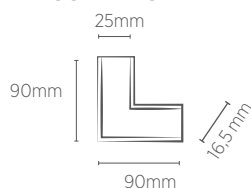

## CONEXÃO CURVA 90°

EMBUTIR / SOBREPOR

4W

EMBUTIR:

SOBREPOR: