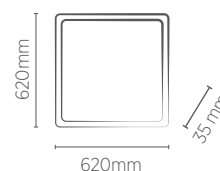

INFORMAÇÕES TÉCNICAS	3000K LUZ QUENTE	4000K LUZ NEUTRA	5700K LUZ FRIA
	BRANCO		
REFERÊNCIA	SE-240.1986	SE-240.1987	SE-240.1988
CÓDIGO EAN	7898617514958	7898617514965	7898617514972
NICHO	600 x 600 mm		
PESO	1620g		
FLUXO LUMINOSO	4000 lm	4100 lm	
ÂNGULO	120°		
IRC	≥70		
FATOR DE POTÊNCIA	0,9		
CORRENTE NOMINAL	400mA (127V) / 250mA (220V)		
FREQUÊNCIA	60Hz		
VIDA ÚTIL	25.000 horas		

- Pronto para instalar
- Driver incluso
- Acompanha acessórios para instalação