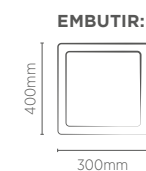

LUMINÁRIA 300 x 300 mm

EMBUTIR / SOBREPOR

25W

Fácil instalação
Atraves de molas (Embutir).

- Pronto para instalar
- Driver incluso
- Acompanha acessórios para instalação

EMBUTIR:

SOBREPOR:

INFORMAÇÕES TÉCNICAS	3000K LUZ QUENTE	4000K LUZ NEUTRA	5700K LUZ FRIA
EMBUTIR			
BRANCO			
REFERÊNCIA	SE-240.3007	SE-240.3008	SE-240.3009
CÓDIGO EAN	7908442006396	7908442006402	7908442006419
JET BLACK			
REFERÊNCIA	SE-240.3016	SE-240.3017	SE-240.3018
CÓDIGO EAN	7908442006488	7908442006495	7908442006501
NICHO	275 x 275 x 23 mm		
PESO	690g		
SOBREPOR			
BRANCO			
REFERÊNCIA	SE-240.602	SE-240.603	SE-240.604
CÓDIGO EAN	7898617511469	7898617511476	7898617511483
JET BLACK			
REFERÊNCIA	SE-240.1619	SE-240.1620	SE-240.1621
CÓDIGO EAN	7898617512183	7898617512190	7898617512206
PESO	800g		
FLUXO LUMINOSO	1760 lm		1850 lm
ÂNGULO	120°		
IRC	≥70		
ÍNDICE DE PROTEÇÃO	40 - Pode ser utilizado somente em áreas internas		
FATOR DE POTÊNCIA	0,5		
CORRENTE NOMINAL	345mA (127V) / 235mA (220V)		
FREQUÊNCIA	60Hz		
VIDA ÚTIL	25.000 horas		

LUMINÁRIA 400 x 400 mm

EMBUTIR / SOBREPOR

36W

Fácil instalação
Atraves de molas (Embutir).

SOBREPOR:

- Pronto para instalar
- Driver incluso
- Acompanha acessórios para instalação