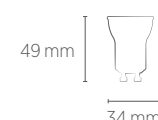

INFORMAÇÕES TÉCNICAS	2700K LUZ QUENTE
REFERÊNCIA	SE-140.1693
CÓDIGO EAN	7898617512961
FLUXO LUMINOSO	285 lm
EFICIÊNCIA LUMINOSA	71 lm/W
NÚMERO REGISTRO	002953/2020
OCP	UL
INTENSIDADE LUMINOSA	340 cd
ÂNGULO	36°
IRC/R9	≥90 / ≥35
ÍNDICE DE PROTEÇÃO	40 - Pode ser utilizado somente em áreas internas
FATOR DE POTÊNCIA	0,5
CORRENTE NOMINAL	47mA (127V) / 33mA (220V)
FREQUÊNCIA	60Hz
BASE	GU10
PESO	23g
VIDA ÚTIL	25.000 horas

*Produto certificado pelo Inmetro.