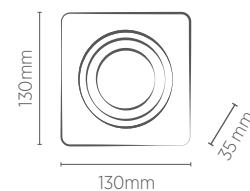

INFORMAÇÕES TÉCNICAS	BRANCO	PRETO	BRANCO/ PRETO
FACE PLANA	REFERÊNCIA	SE-330.1039	SE-330.1043	-
	CÓDIGO EAN	7898583683962	7898583684006	-
	NICHO	115 x 115 x 115* mm		
FACE RECUADA	REFERÊNCIA	SE-330.1040	SE-330.1044	SE-330.1199
	CÓDIGO EAN	7898583683979	7898583684013	7898583685263
	NICHO	115 x 115 x 125* mm		
	SOQUETE	E27		
	PESO	120g		

* A profundidade do nicho poderá variar de acordo com o modelo e marca da lâmpada utilizada. Compatível com PAR20 LED. Utilizar somente com lâmpada LED.