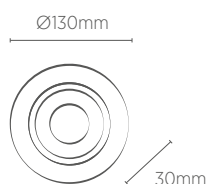

MR16

INFORMAÇÕES TÉCNICAS	BRANCO
REFERÊNCIA	SE-330.2620
CÓDIGO EAN	7908442004811
NICHO	Ø127 x 75 mm
SOQUETE	GU10
PESO	90g

Não acompanha lâmpada.