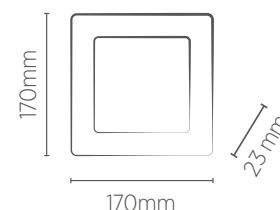

INFORMAÇÕES TÉCNICAS	3000K LUZ QUENTE	4000K LUZ NEUTRA	5700K LUZ FRIA
BRANCO			
REFERÊNCIA	SE-240.587	SE-240.588	SE-240.589
CÓDIGO EAN	7898617511315	7898617511322	7898617511339
JET BLACK			
REFERÊNCIA	SE-240.1628	-	-
CÓDIGO EAN	7898617512305	-	-
NICHO	155 x 155 x 23 mm		
PESO	250g		
FLUXO LUMINOSO	900 lm	1000 lm	
ÂNGULO	120°		
IRC	≥70		
FATOR DE POTÊNCIA	0,5		
CORRENTE NOMINAL	160mA (127V) / 105mA (220V)		
FREQUÊNCIA	60Hz		
VIDA ÚTIL	25.000 horas		

- Pronto para instalar
- Driver incluso
- Acompanha acessórios para instalação