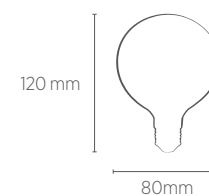

# G80 FILAMENTO MILKY

**5W**

Incandescente  
60W

Fluorescente Compacta  
14W

INFORMAÇÕES TÉCNICAS	2500K LUZ QUENTE
REFERÊNCIA	SE-220.1983
CÓDIGO EAN	7898617514927
FLUXO LUMINOSO	500 lm
ÂNGULO	360°
IRC	≥80
ÍNDICE DE PROTEÇÃO	65 - Pode ser utilizado em áreas externas
FATOR DE POTÊNCIA	0,5
CORRENTE NOMINAL	95 mA(127V) / 54 mA (220V)
ESPECIFICAÇÃO DO LED	4 X Filamento LED
FREQUÊNCIA	60Hz
BASE	E27
PESO	40g
VIDA ÚTIL	15.000 horas