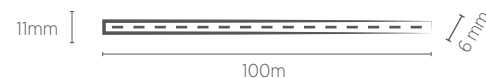

Distância entre os pontos de corte: 200mm  
\* Não acompanha kit de instalação.

60 LEDS/m