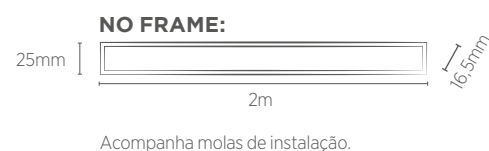

## SISTEMA COMPLETO COM FONTE LUMINOSA

Alta definição de cores

Acompanha Driver Super Slim

Garantia

Comprimento

Bivolt (85-240V)

50W

INFORMAÇÕES TÉCNICAS	2700K LUZ QUENTE	4000K LUZ NEUTRA
REFERÊNCIA	SE-255.2781	SE-255.2821
CÓDIGO EAN	7908442003227	7908442003623
NICHO	2002 x 29 x 35 mm	
FLUXO LUMINOSO	2600 lm	
PESO	680g	
ÂNGULO	120°	
IRC/R9	≥90 / ≥50	
ÍNDICE DE PROTEÇÃO	40 - Pode ser utilizado somente em áreas internas	
FATOR DE POTÊNCIA	0,5	
CORRENTE NOMINAL	565mA(127V) / 380mA(220V)	
FREQUÊNCIA	60Hz	
VIDA ÚTIL	25.000 horas	