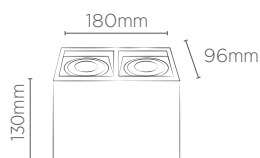

PLAFON BOXIT DUPLO

MR16	BRANCO	PRETO	BRANCO/ PRETO	CINZA	MARROM
REFERÊNCIA	SE-385.2548	SE-385.2550	SE-385.2558	SE-385.2554	SE-385.2556
CÓDIGO EAN	7908442003944	7908442003968	7908442004040	7908442004002	7908442004026
PESO	330g				
SOQUETE	GU10				

Não acompanha lâmpada.