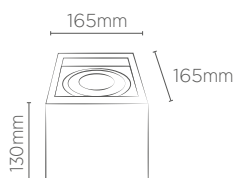

AR111	BRANCO	PRETO	BRANCO/ PRETO	CINZA	MARROM
REFERÊNCIA	SE-385.2595	SE-385.2597	SE-385.2605	SE-385.2601	SE-385.2603
CÓDIGO EAN	7908442004415	7908442004439	7908442004514	7908442004477	7908442004491
PESO	400g				
SOQUETE	GU10				

Não acompanha lâmpada.