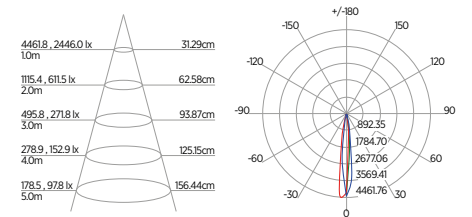

SE-130.966 | SE-130.1136