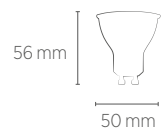

DICRÓICA 60°

4,8W

Incandescente
35W

Garantia

Ângulo

Não permite
dimerização

Bivolt
(85-240V)

INFORMAÇÕES TÉCNICAS	2700K LUZ QUENTE	4000K LUZ NEUTRA	6500K LUZ FRIA
REFERÊNCIA	SE-130.1640	SE-130.1641	SE-130.1642
CÓDIGO EAN	7898617512428	7898617512435	7898617512442
FLUXO LUMINOSO	360 lm	380 lm	400 lm
EFICIÊNCIA LUMINOSA	75 lm/W	79 lm/W	83 lm/W
NÚMERO REGISTRO	004075/2021		
OCP	UL		
INTENSIDADE LUMINOSA	375 cd		
ÂNGULO	60°		
IRC	≥80		
ÍNDICE DE PROTEÇÃO	40 - Pode ser utilizado somente em áreas internas		
FATOR DE POTÊNCIA	0,5		
CORRENTE NOMINAL	65mA(127V) / 45mA(220V)		
FREQUÊNCIA	60Hz		
BASE	GU10		
PESO	40g		
VIDA ÚTIL	25.000 horas		

*Produto certificado pelo Inmetro.

DICRÓICA 60°

4,8W

Incandescente
35W

Garantia

Ângulo

Não permite
dimerização

Bivolt
(85-240V)

INFORMAÇÕES TÉCNICAS	2700K LUZ QUENTE	4000K LUZ NEUTRA	6500K LUZ FRIA
REFERÊNCIA	SE-130.2998	SE-130.2999	SE-130.3000
CÓDIGO EAN	7908442006518	7908442006525	7908442006532
FLUXO LUMINOSO	360 lm	380 lm	400 lm
EFICIÊNCIA LUMINOSA	75 lm/W	79 lm/W	83 lm/W
NÚMERO REGISTRO	009021/2022		
OCP	UL		
INTENSIDADE LUMINOSA	375 cd		
ÂNGULO	60°		
IRC	≥80		
ÍNDICE DE PROTEÇÃO	40 - Pode ser utilizado somente em áreas internas		
FATOR DE POTÊNCIA	0,5		
CORRENTE NOMINAL	65mA(127V) / 45mA(220V)		
FREQUÊNCIA	60Hz		
BASE	GU10		
PESO	25g		
VIDA ÚTIL	25.000 horas		

*Produto certificado pelo Inmetro.