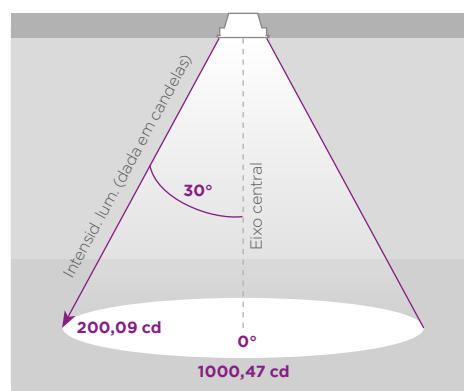

Ilustração 2 - Lâmpada PAR20 CRYSTAL 4,8W
SE-110.1690 | SE-110.1691 | SE-110.1692