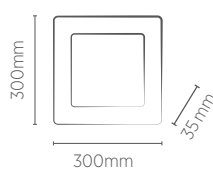

SOBREPOR:

INFORMAÇÕES TÉCNICAS	3000K LUZ QUENTE	4000K LUZ NEUTRA	5700K LUZ FRIA
EMBUTIR			
BRANCO			
REFERÊNCIA	SE-240.3007	SE-240.3008	SE-240.3009
CÓDIGO EAN	7908442006396	7908442006402	7908442006419
JET BLACK			
REFERÊNCIA	SE-240.3016	SE-240.3017	SE-240.3018
CÓDIGO EAN	7908442006488	7908442006495	7908442006501
NICHO	275 x 275 x 23 mm		
PESO	690g		
SOBREPOR			
BRANCO			
REFERÊNCIA	SE-240.602	SE-240.603	SE-240.604
CÓDIGO EAN	7898617511469	7898617511476	7898617511483
JET BLACK			
REFERÊNCIA	SE-240.1619	SE-240.1620	SE-240.1621
CÓDIGO EAN	7898617512183	7898617512190	7898617512206
PESO	800g		
FLUXO LUMINOSO	1760 lm		1850 lm
ÂNGULO	120°		
IRC	≥70		
ÍNDICE DE PROTEÇÃO	40 - Pode ser utilizado somente em áreas internas		
FATOR DE POTÊNCIA	0,5		
CORRENTE NOMINAL	345mA (127V) / 235mA (220V)		
FREQUÊNCIA	60Hz		
VIDA ÚTIL	25.000 horas		

LUMINÁRIA 400 x 400 mm

EMBUTIR / SOBREPOR