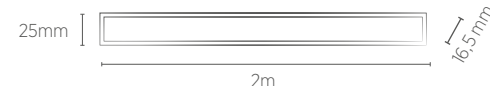

SOBREPOR:

Acompanha parafusos de fixação.