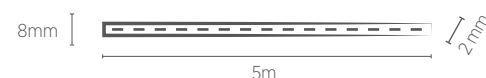

INFORMAÇÕES TÉCNICAS	3000K LUZ QUENTE	4000K LUZ NEUTRA	6500K LUZ FRIA
	SE-145.3101	SE-145.3102	SE-145.3103
REFERÊNCIA	SE-145.3101	SE-145.3102	SE-145.3103
CÓDIGO EAN	7908442008000	7908442008017	7908442008024
FLUXO LUMINOSO	600 lm/m	600 lm/m	600 lm/m
ÂNGULO	120°		
IRC	≥80		
ÍNDICE DE PROTEÇÃO	20 - Pode ser utilizado somente em áreas internas		
CORRENTE NOMINAL	500mA		
PESO	55g		
VIDA ÚTIL	25.000 horas		

Distância entre os pontos de corte: 50 mm

60 LEDS/m