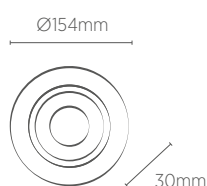

AR70

INFORMAÇÕES TÉCNICAS	BRANCO
REFERÊNCIA	SE-330.2622
CÓDIGO EAN	7908442004880
NICHO	Ø152 x 75 mm
SOQUETE	GU10
PESO	120g

Não acompanha lâmpada.