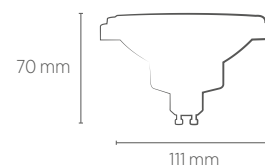

INFORMAÇÕES TÉCNICAS	2700K LUZ QUENTE
REFERÊNCIA	SE-105.1408
CÓDIGO EAN	7898583686628
FLUXO LUMINOSO	650 lm
EFICIÊNCIA LUMINOSA	54 lm/W
NÚMERO REGISTRO	002951/2020
OCP	UL
INTENSIDADE LUMINOSA	6600 cd
ÂNGULO	10°
IRC/R9	≥90 / ≥45
ÍNDICE DE PROTEÇÃO	40 - Pode ser utilizado somente em áreas internas
FATOR DE POTÊNCIA	0,7
CORRENTE NOMINAL	111mA (127V) / 68mA (220V)
FREQUÊNCIA	60Hz
BASE	GU10
PESO	120g
VIDA ÚTIL	25.000 horas

*Produto certificado pelo Inmetro.