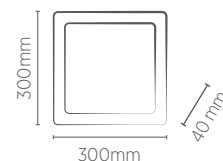

INFORMAÇÕES TÉCNICAS	3000K LUZ QUENTE	4000K LUZ NEUTRA	5700K LUZ FRIA
BRANCO			
REFERÊNCIA	SE-240.1654	SE-240.1655	SE-240.1656
CÓDIGO EAN	7898617512565	7898617512572	7898617512589
JET BLACK			
REFERÊNCIA	SE-240.1666	SE-240.1667	-
CÓDIGO EAN	7898617512688	7898617512695	-
FLUXO LUMINOSO	1760 lm		1850 lm
NICHO	275 x 275 x 43 mm		
ÂNGULO	120°		
IRC	≥70		
ÍNDICE DE PROTEÇÃO	40 - Pode ser utilizado somente em áreas internas		
FATOR DE POTÊNCIA	0,5		
CORRENTE NOMINAL	345mA (127V) / 235mA (220V)		
FREQUÊNCIA	60Hz		
PESO	740g		
VIDA ÚTIL	25.000 horas		

- Pronto para instalar
- Driver incluso
- Acompanha acessórios para instalação