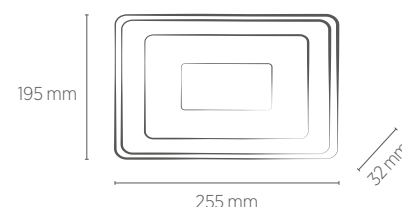

# PROJETOR LED

100W

IP65

Garantia

Não permite dimerização

Bivolt (85-240V)

INFORMAÇÕES TÉCNICAS	5500K LUZ FRIA
REFERÊNCIA	SE-270.3056
CÓDIGO EAN	7908442007256
FLUXO LUMINOSO	9000 lm
ÂNGULO	120°
IRC	≥80
ÍNDICE DE PROTEÇÃO	65 - Pode ser utilizado em áreas externas
FATOR DE POTÊNCIA	0,9
CORRENTE NOMINAL	787 mA (127V) / 455 mA (220V)
FREQUÊNCIA	60Hz
PESO	980g
VIDA ÚTIL	25.000 horas