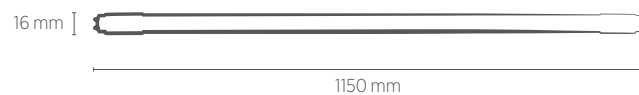

Garantia

Não permite dimerização

Bivolt (85-240V)

INFORMAÇÕES TÉCNICAS	4000K LUZ NEUTRA	6500K LUZ FRIA
REFERÊNCIA	SE-230.1721	SE-230.1722
CÓDIGO EAN	7898617513623	7898617513630
FLUXO LUMINOSO	1850 lm	
EFICIÊNCIA LUMINOSA	103 lm/W	
NÚMERO REGISTRO	004476/2019	
OCP	UL	
ÂNGULO	300°	
IRC	≥80	
ÍNDICE DE PROTEÇÃO	40 - Pode ser utilizado somente em áreas internas	
FATOR DE POTÊNCIA	0,92	
CORRENTE NOMINAL	150mA (127V) / 90mA (220V)	
FREQUÊNCIA	60Hz	
BASE	G5	
PESO	125g	
VIDA ÚTIL	25.000 horas	

*Produto certificado pelo Inmetro.