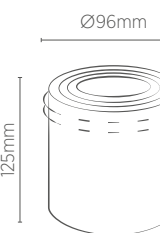

EMBUTIDOS GRAVITY

Ajuste de recuo e do fecho de luz através de um "click" ou mais.