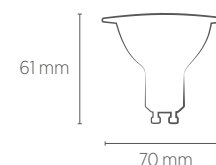

INFORMAÇÕES TÉCNICAS	2700K LUZ QUENTE
REFERÊNCIA	SE-100.1647
CÓDIGO EAN	7898617512497
FLUXO LUMINOSO	350 lm
EFICIÊNCIA LUMINOSA	73 lm/W
NÚMERO REGISTRO	002952/2020
OCP	UL
INTENSIDADE LUMINOSA	1100 cd
ÂNGULO	24°
IRC	≥80
ÍNDICE DE PROTEÇÃO	40 - Pode ser utilizado somente em áreas internas
FATOR DE POTÊNCIA	0,5
CORRENTE NOMINAL	62mA (127V) / 43mA (220V)
FREQUÊNCIA	60Hz
BASE	GU10
PESO	47g
VIDA ÚTIL	25.000 horas

*Produto certificado pelo Inmetro.