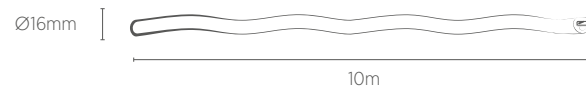

Distância entre os pontos de corte: 500mm (127V) / 1000mm (220V)

- Kit para instalação:**
- 2 cabos conectores para rede elétrica
  - 2 conectores entre fitas
  - 6 terminais H para cabo conector
  - 4 terminais