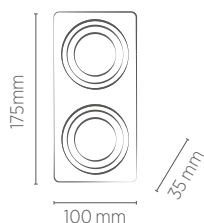

MR11	BRANCO	PRETO	BRANCO/ PRETO
FACE RECUADA	REFERÊNCIA	SE-330.3126	SE-330.3128	SE-330.3130
	CÓDIGO EAN	7908442007942	7908442007966	7908442007980
	NICHO	62 x 117 x 65 mm		
	PESO	75g		
FACE PLANA	REFERÊNCIA	SE-330.3169	SE-330.3170	-
	CÓDIGO EAN	7908442010140	7908442010157	-
	SOQUETE	GU10		
	PESO	90g		

	MR16	BRANCO	PRETO	BRANCO/ PRETO
FACE RECUADA	REFERÊNCIA	SE-330.2893	SE-330.2896	SE-330.2899
	CÓDIGO EAN	7908442005214	7908442005269	7908442005313
	NICHO	90 x 165 x 80 mm		
	PESO	110g		
FACE PLANA	REFERÊNCIA	SE-330.3171	SE-330.3172	-
	CÓDIGO EAN	7908442010164	7908442010171	-
	NICHO	90 x 160 x 65 mm		
	SOQUETE	GU10		
	PESO	130g		

	PAR20	BRANCO	PRETO	BRANCO/ PRETO
FACE RECUADA	REFERÊNCIA	SE-330.2902	SE-330.2905	SE-330.2908
	CÓDIGO EAN	7908442005375	7908442005412	7908442005450
	NICHO	115 x 220 x 125 mm		
	PESO	175g		
FACE PLANA	REFERÊNCIA	SE-330.3173	SE-330.3174	-
	CÓDIGO EAN	7908442010188	7908442010195	-
	SOQUETE	E27		
	PESO	200g		

	AR70	BRANCO	PRETO	BRANCO/ PRETO
FACE RECUADA	REFERÊNCIA	SE-330.2911	SE-330.2914	SE-330.2917
	CÓDIGO EAN	7908442005481	7908442005511	7908442005542
	NICHO	115 x 220 x 80 mm		
	PESO	160g		
FACE PLANA	REFERÊNCIA	SE-330.3175	SE-330.3176	-
	CÓDIGO EAN	7908442010201	7908442010218	-
	SOQUETE	GU10		
	PESO	190g