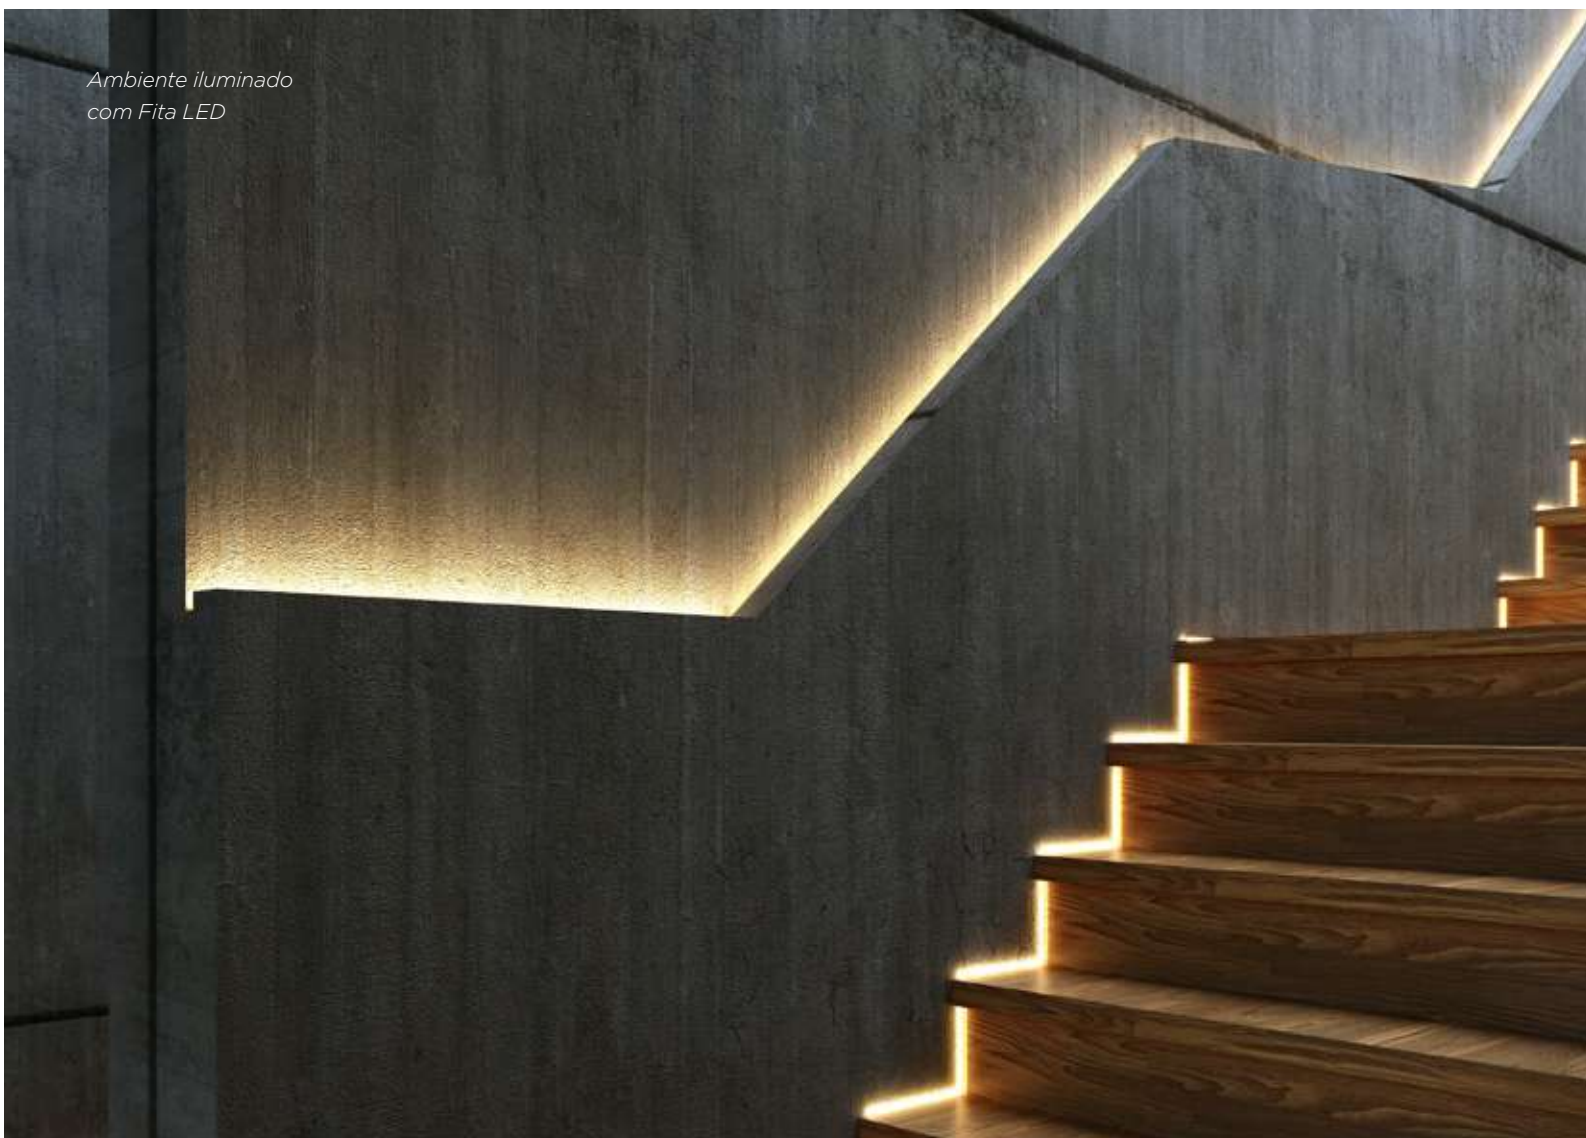

Distância entre os pontos de corte: 36 mm

Ambiente iluminado com Fita LED