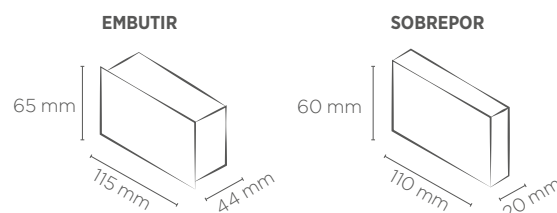

## EMBUTIR / SOBREPOR

**3W**

Incandescente  
25W

Fluorescente Compacta  
7W

		BRANCO	PRETO
<b>INFORMAÇÕES TÉCNICAS</b>		<b>3000K - LUZ QUENTE</b>	
<b>EMBUTIR</b>	<b>REFERÊNCIA</b>	<b>SE-355.1448</b>	<b>SE-355.1507</b>
	CÓDIGO EAN	7898583687229	7898583689650
	NICHO	105 x 54 x 42 mm	
<b>SOBREPOR</b>	<b>REFERÊNCIA</b>	<b>SE-355.1449</b>	<b>SE-355.1508</b>
	CÓDIGO EAN	7898583687236	7898583689667
	PROFUNDIDADE	20 mm	
FLUXO LUMINOSO		160 lm	55 lm
ÂNGULO		60°	
IRC		≥70	
ÍNDICE DE PROTEÇÃO		65 - Pode ser utilizado em áreas externas	
FATOR DE POTÊNCIA		0,5	
CORRENTE NOMINAL		44mA(127V) / 31mA(220V)	
FREQUÊNCIA		60Hz	
PESO		90g	
VIDA ÚTIL		25.000 horas	