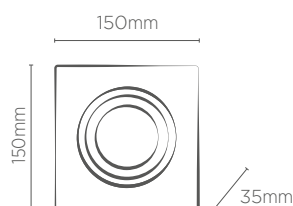

AR70

INFORMAÇÕES TÉCNICAS	BRANCO	PRETO
REFERÊNCIA	SE-330.2613	SE-330.2614
CÓDIGO EAN	7908442004644	7908442004668
NICHO	Ø140 x 80 mm	
SOQUETE	GU10	
PESO	120g	

Não acompanha lâmpada.