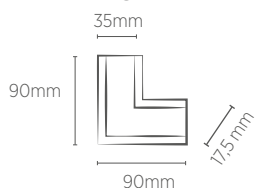

## CONEXÃO CURVA 90°

EMBUTIR / SOBREPOR

4W

EMBUTIR:

SOBREPOR: