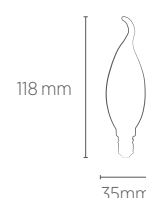

## VELA FILAMENTO CHAMA VINTAGE

**4W**

Incandescente  
40W

Fluorescente Compacta  
12W

INFORMAÇÕES TÉCNICAS	2200K LUZ QUENTE	
	SE-345.1385	SE-345.1386
REFERÊNCIA	SE-345.1385	SE-345.1386
CÓDIGO EAN	7898583686222	7898583686239
FLUXO LUMINOSO	300 lm	
ESPECIFICAÇÃO DO LED	4 X Filamento LED	
TENSÃO	127V	220V
ÂNGULO	360°	
IRC	≥77	
ÍNDICE DE PROTEÇÃO	65 - Pode ser utilizado em áreas externas	
FATOR DE POTÊNCIA	0,5	
CORRENTE NOMINAL	63 mA	36 mA
FREQUÊNCIA	60Hz	
BASE	E14	
PESO	14g	
VIDA ÚTIL	15.000 horas	