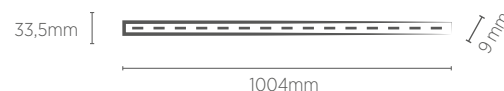

20W

INFORMAÇÕES TÉCNICAS	1400K LUZ QUENTE		3000K LUZ QUENTE		4000K LUZ NEUTRA		6500K LUZ FRIA		LUZ VIOLETA	
REFERÊNCIA	SE-380.2390	SE-380.2399	SE-380.2382	SE-380.2391	SE-380.2383	SE-380.2392	SE-380.2384	SE-380.2393	SE-380.2387	SE-380.2396
CÓDIGO EAN	7908442000530	7908442000622	7908442000455	7908442000547	7908442000462	7908442000554	7908442000479	7908442000561	7908442000509	7908442000592
FLUXO LUMINOSO	970 lm				1375 lm				-	-
TENSÃO	127V	220V	127V	220V	127V	220V	127V	220V	127V	220V
ÂNGULO	120°									
IRC	≥80									
ÍNDICE DE PROTEÇÃO	44 - Pode ser utilizado somente em áreas internas									
FATOR DE POTÊNCIA	0,9									
CORRENTE NOMINAL	147mA	85mA	147mA	85mA	147mA	85mA	147mA	85mA	147mA	85mA
FREQUÊNCIA	60Hz									
PESO	56g									
VIDA ÚTIL	25.000 horas									

60 LEDs/m

PLACA DE LED PLUG & PLAY MILKY

1 METRO