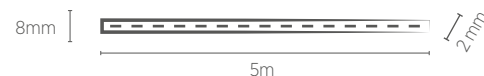

INFORMAÇÕES TÉCNICAS	2700K LUZ QUENTE	3000K LUZ QUENTE	4000K LUZ NEUTRA	6500K LUZ FRIA
REFERÊNCIA	SE-145.3148	SE-145.3104	SE-145.3105	SE-145.3106
CÓDIGO EAN	7908442009632	7908442008031	7908442008048	7908442008055
FLUXO LUMINOSO	1100 lm/m			
ÂNGULO	120°			
IRC	≥80			
ÍNDICE DE PROTEÇÃO	20 - Pode ser utilizado somente em áreas internas			
CORRENTE NOMINAL	1000mA			
PESO	55g			
VIDA ÚTIL	25.000 horas			

Distância entre os pontos de corte: 25 mm

120 LEDS/m

FITA 12V

5 METROS

18W/m