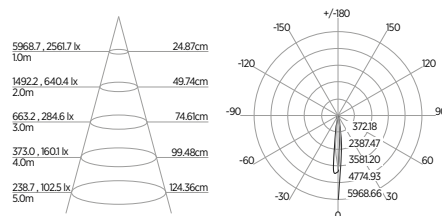

SE-105.1408