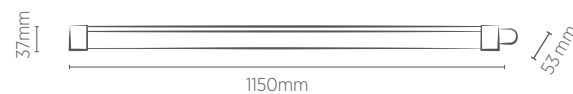

LUMINÁRIA LINEAR HERMÉTICA

1150 x 53 x 37mm
SOBREPOR / PENDENTE

36W

INFORMAÇÕES TÉCNICAS	6500K LUZ FRIA
REFERÊNCIA	SE-240.2309
CÓDIGO EAN	7898617519472
FLUXO LUMINOSO	3600 lm
ÂNGULO	120°
IRC	≥80
ÍNDICE DE PROTEÇÃO	67 - Proteção de silicone para as aplicações internas e externas
ÍNDICE DE PROTEÇÃO IK	07 - Resistência contra impactos, poeiras, gases, vapores ou ambientes com umidade elevada.
FATOR DE POTÊNCIA	0,92
CORRENTE NOMINAL	290mA (127V) / 135mA (220V)
FREQUÊNCIA	60Hz
PESO	295g
VIDA ÚTIL	35.000 horas

• Acompanha acessórios para instalação

LUMINÁRIA LINEAR HERMÉTICA LINKED

1190 x 53 x 37 mm
SOBREPOR / PENDENTE

36W

INFORMAÇÕES TÉCNICAS	6500K LUZ FRIA
REFERÊNCIA	SE-240.2310
CÓDIGO EAN	7898617519489
FLUXO LUMINOSO	3600 lm
ÂNGULO	120°
IRC	≥80
ÍNDICE DE PROTEÇÃO	67 - Proteção de silicone para as aplicações internas e externas
ÍNDICE DE PROTEÇÃO IK	07 - Resistência contra impactos, poeiras, gases, vapores ou ambientes com umidade elevada.
FATOR DE POTÊNCIA	0,92
CORRENTE NOMINAL	290mA (127V) / 135mA (220V)
FREQUÊNCIA	60Hz
PESO	310g
VIDA ÚTIL	35.000 horas

• Acompanha acessórios para instalação