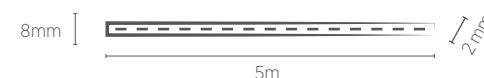

INFORMAÇÕES TÉCNICAS	2700K LUZ QUENTE	3000K LUZ QUENTE	4000K LUZ NEUTRA
REFERÊNCIA	SE-145.3110	SE-145.3111	SE-145.3112
CÓDIGO EAN	7908442008093	7908442008109	7908442008116
FLUXO LUMINOSO	1800 lm/m	1800 lm/m	1800 lm/m
ÂNGULO	120°		
IRC	≥80		
ÍNDICE DE PROTEÇÃO	20 - Pode ser utilizado somente em áreas internas		
CORRENTE NOMINAL	1500mA		
PESO	55g		
VIDA ÚTIL	25.000 horas		

Distância entre os pontos de corte: 25 mm