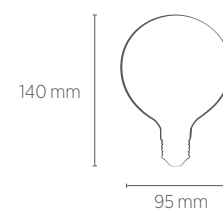

## G95 FILAMENTO MILKY

**4W**

**Incandescente**  
40W

**Fluorescente Compacta**  
12W

INFORMAÇÕES TÉCNICAS	2400K LUZ QUENTE
REFERÊNCIA	SE-375.2332
CÓDIGO EAN	7898617519823
FLUXO LUMINOSO	360 lm
ÂNGULO	360°
IRC/R9	≥80
ÍNDICE DE PROTEÇÃO	65 - Pode ser utilizado em áreas externas
FATOR DE POTÊNCIA	0,5
CORRENTE NOMINAL	78mA (127V) / 45mA (220V)
FREQUÊNCIA	60Hz
ESPECIFICAÇÃO DO LED	4 X Filamento LED
BASE	E27
PESO	50g
VIDA ÚTIL	15.000 horas