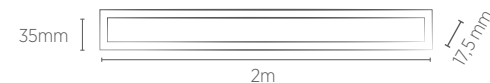

EMBUTIR:

Acompanha molas de instalação.