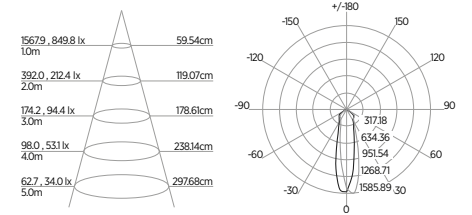

PÁGINA 10

SE-105.1445