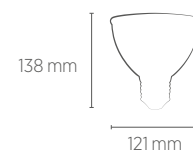

IP65

Garantia

Não permite
dimerização

Bivolt
(85-240V)

INFORMAÇÕES TÉCNICAS	2700K LUZ QUENTE
REFERÊNCIA	SE-120.439
CÓDIGO EAN	7898583682224
FLUXO LUMINOSO	1050 lm
EFICIÊNCIA LUMINOSA	70 lm/W
NÚMERO REGISTRO	002960/2020
OCP	UL
INTENSIDADE LUMINOSA	4350 cd
ÂNGULO	24°
IRC	≥80
ÍNDICE DE PROTEÇÃO	65 - Pode ser utilizado em áreas externas
FATOR DE POTÊNCIA	0,7
CORRENTE NOMINAL	110mA(127V) / 65mA(220V)
FREQUÊNCIA	60Hz
BASE	E27
PESO	130g
VIDA ÚTIL	25.000 horas

*Produto certificado pelo Inmetro.