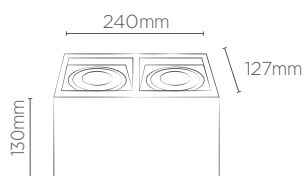

AR70	BRANCO	PRETO	BRANCO/ PRETO	CINZA	MARROM
REFERÊNCIA	SE-385.2572	SE-385.2574	SE-385.2582	SE-385.2578	SE-385.2580
CÓDIGO EAN	7908442004187	7908442004200	7908442004286	7908442004248	7908442004262
PESO	480g				
SOQUETE	GU10				

Não acompanha lâmpada.