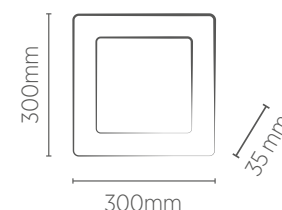

# LUMINÁRIA 300 x 300 mm EMBUTIR

**25W**

**Fácil instalação**  
Atráves de molas

- Pronto para instalar
- Driver incluso
- Acompanha acessórios para instalação

INFORMAÇÕES TÉCNICAS	4000K LUZ NEUTRA	5700K LUZ FRIA
<b>BRANCO</b>		
REFERÊNCIA	SE-240.600	SE-240.601
CÓDIGO EAN	7898617511445	7898617511452
<b>JET BLACK</b>		
REFERÊNCIA	SE-240.1614	SE-240.1615
CÓDIGO EAN	7898617512138	7898617512145
NICHO	275 x 275 x 23 mm	
PESO	690g	
FLUXO LUMINOSO	1760 lm	1850 lm
ÂNGULO	120°	
IRC	≥70	
FATOR DE POTÊNCIA	0,5	
CORRENTE NOMINAL	345mA (127V) / 235mA (220V)	
FREQUÊNCIA	60Hz	
VIDA ÚTIL	25.000 horas	