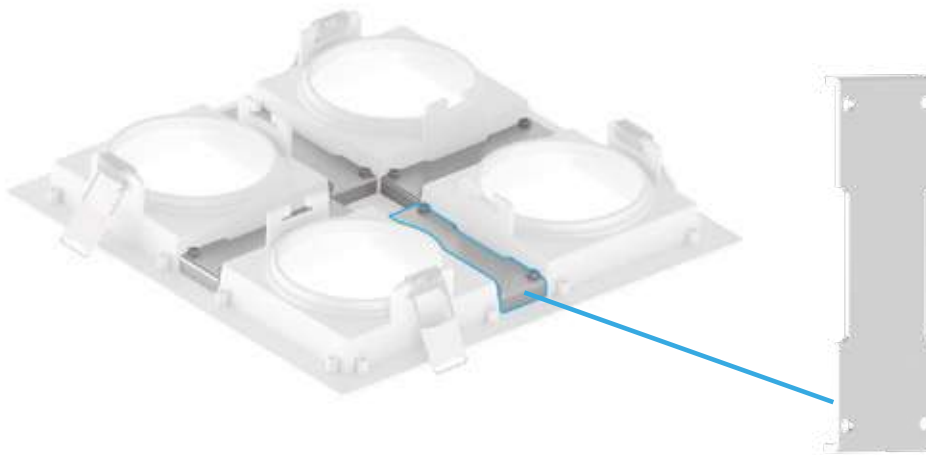

SISTEMA CONECTA
EMBUTIDOS
MR16/PAR20/AR70

SE-330.1275 (5 unidades)

SISTEMA CONECTA
EMBUTIDOS
PAR30/AR111

SE-330.1276 (5 unidades)

SISTEMA CONECTA
EMBUTIDOS
MR11 / MR16 NO FRAME

SE-330.1604 (5 unidades)

Compatível com qualquer modelo quadrado recuado SAVEENERGY.