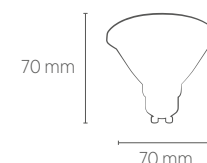

INFORMAÇÕES TÉCNICAS	2700K LUZ QUENTE
REFERÊNCIA	SE-100.1444
CÓDIGO EAN	7898583687250
FLUXO LUMINOSO	525 lm
EFICIÊNCIA LUMINOSA	75 lm/W
NÚMERO REGISTRO	002961/2020
OCP	UL
INTENSIDADE LUMINOSA	1000 cd
ÂNGULO	24°
IRC	≥80
ÍNDICE DE PROTEÇÃO	40 - Pode ser utilizado somente em áreas internas
FATOR DE POTÊNCIA	0,7
CORRENTE NOMINAL	90mA (127V) / 50mA (220V)
FREQUÊNCIA	60Hz
BASE	GU10
PESO	55g
VIDA ÚTIL	25.000 horas

*Produto certificado pelo Inmetro.