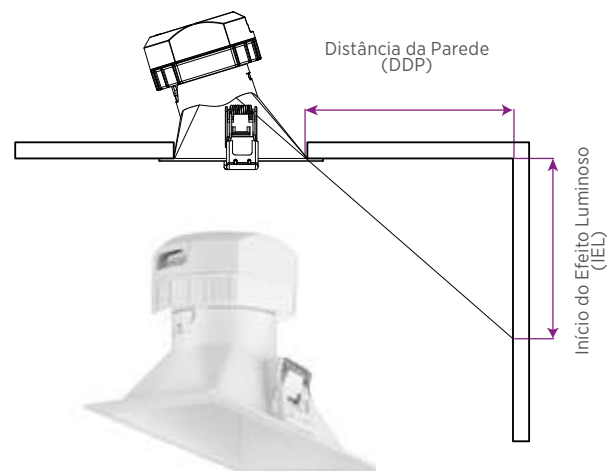

DOWNLIGHT TWIST QUADRADO ANGULAR

60°	DDP	IEL
	20cm	15cm
	30cm	24cm
	40cm	34cm
	50cm	44cm
	60cm	55cm
	70cm	65cm