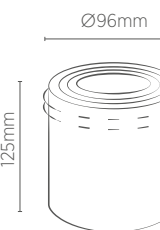

EMBUTIDOS GRAVITY

Ajuste de recuo e do fecho de luz através de um "click" ou mais.