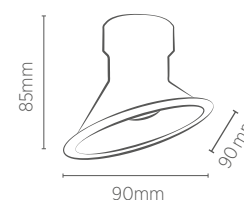

# EMBUTIDO DOWNLIGHT TWIST ANGULAR REDONDO

Garantia

UGR<6

Não permite dimerização

Bivolt (85-240V)

**8W**

Incandescente  
60W

INFORMAÇÕES TÉCNICAS	2700K LUZ QUENTE
<b>BRANCO</b>	
REFERÊNCIA	<b>SE-360.2239</b>
CÓDIGO EAN	7898617518772
<b>JET BLACK</b>	
REFERÊNCIA	<b>SE-360.2238</b>
CÓDIGO EAN	7898617518727
ÂNGULO	60°
INTENSIDADE LUMINOSA	750 cd
FLUXO LUMINOSO	650 lm
NICHO	Ø 75 x 100 mm
IRC	>80
FATOR DE POTÊNCIA	0,5
ÍNDICE DE PROTEÇÃO	40 - Pode ser utilizado somente em áreas internas
CORRENTE NOMINAL	95mA (127V) / 50mA (220V)
FREQUÊNCIA	60Hz
PESO	95g
VIDA ÚTIL	30.000 horas