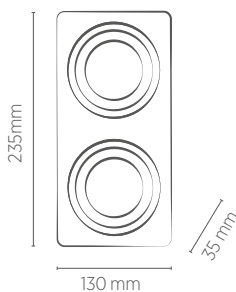

MR11	BRANCO	PRETO	BRANCO/ PRETO
FACE RECUADA	REFERÊNCIA	SE-330.3126	SE-330.3128	SE-330.3130
	CÓDIGO EAN	7908442007942	7908442007966	7908442007980
	NICHO	62 x 117 x 65 mm		
	PESO	75g		
FACE PLANA	REFERÊNCIA	SE-330.3169	SE-330.3170	-
	CÓDIGO EAN	7908442010140	7908442010157	-
	SOQUETE	GU10		
	PESO	90g		

	MR16	BRANCO	PRETO	BRANCO/ PRETO
FACE RECUADA	REFERÊNCIA	SE-330.2893	SE-330.2896	SE-330.2899
	CÓDIGO EAN	7908442005214	7908442005269	7908442005313
	NICHO	90 x 165 x 80 mm		
	PESO	110g		
FACE PLANA	REFERÊNCIA	SE-330.3171	SE-330.3172	-
	CÓDIGO EAN	7908442010164	7908442010171	-
	NICHO	90 x 160 x 65 mm		
	SOQUETE	GU10		
	PESO	130g		

	PAR20	BRANCO	PRETO	BRANCO/ PRETO
FACE RECUADA	REFERÊNCIA	SE-330.2902	SE-330.2905	SE-330.2908
	CÓDIGO EAN	7908442005375	7908442005412	7908442005450
	NICHO	115 x 220 x 125 mm		
	PESO	175g		
FACE PLANA	REFERÊNCIA	SE-330.3173	SE-330.3174	-
	CÓDIGO EAN	7908442010188	7908442010195	-
	SOQUETE	E27		
	PESO	200g		

	AR70	BRANCO	PRETO	BRANCO/ PRETO
FACE RECUADA	REFERÊNCIA	SE-330.2911	SE-330.2914	SE-330.2917
	CÓDIGO EAN	7908442005481	7908442005511	7908442005542
	NICHO	115 x 220 x 80 mm		
	PESO	160g		
FACE PLANA	REFERÊNCIA	SE-330.3175	SE-330.3176	-
	CÓDIGO EAN	7908442010201	7908442010218	-
	SOQUETE	GU10		
	PESO	190g