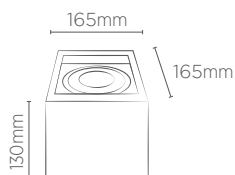

PAR30	BRANCO	PRETO	BRANCO/ PRETO	CINZA	MARROM
REFERÊNCIA	SE-385.2583	SE-385.2585	SE-385.2593	SE-385.2589	SE-385.2591
CÓDIGO EAN	7908442004293	7908442004316	7908442004392	7908442004354	7908442004378
PESO	400g				
SOQUETE	E27				

Não acompanha lâmpada.