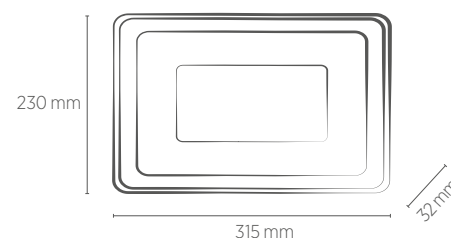

# PROJETOR LED

150W

IP65

Garantia

Não permite dimerização

Bivolt (85-240V)

INFORMAÇÕES TÉCNICAS	5500K LUZ FRIA
<b>REFERÊNCIA</b>	<b>SE-270.3057</b>
CÓDIGO EAN	7908442007263
FLUXO LUMINOSO	14100 lm
ÂNGULO	120°
IRC	≥80
ÍNDICE DE PROTEÇÃO	65 - Pode ser utilizado em áreas externas
FATOR DE POTÊNCIA	0,9
CORRENTE NOMINAL	1181 mA (127V) / 682 mA (220V)
FREQUÊNCIA	60Hz
PESO	1480g
VIDA ÚTIL	25.000 horas