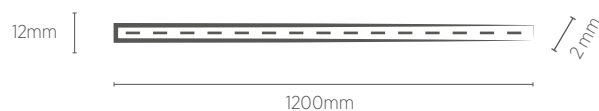

Distância entre os pontos de corte: 41,5mm

87 LEDs/1,2m

**NEON GUIADO 360°**

em parceria com  
**Waldir Junior**

LANÇAMENTO

Waldir Junior

Garantia

IP65