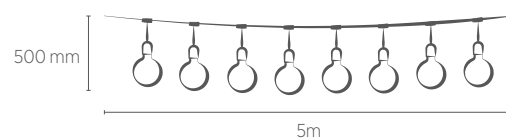

Contém:

- Cabo com 5m
- 8 soquetes com base E27
- Tomada de rede com conector