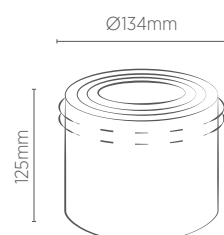

MR11	BRANCO	PRETO
REFERÊNCIA	SE-330.2625	SE-330.2626
CÓDIGO EAN	7908442004958	7908442004965
NICHO	Ø65 x 150 mm	
SOQUETE	GU10	
PESO	80g	

Não acompanha lâmpada.

MR16	BRANCO	PRETO
REFERÊNCIA	SE-330.2627	SE-330.2628
CÓDIGO EAN	7908442004972	7908442004989
NICHO	Ø83 x 150 mm	
SOQUETE	GU10	
PESO	105g	

Não acompanha lâmpada.

PAR20	BRANCO	PRETO
REFERÊNCIA	SE-330.2629	SE-330.2630
CÓDIGO EAN	7908442004996	7908442005009
NICHO	Ø108 x 150 mm	
SOQUETE	E27	
PESO	170g	

Não acompanha lâmpada.

AR70	BRANCO	PRETO
REFERÊNCIA	SE-330.2631	SE-330.2632
CÓDIGO EAN	7908442005016	7908442005023
NICHO	Ø108 x 150 mm	
SOQUETE	GU10	
PESO	160g	

Não acompanha lâmpada.

PAR30	BRANCO	PRETO
REFERÊNCIA	SE-330.2633	SE-330.2634
CÓDIGO EAN	7908442005030	7908442005047
NICHO	Ø152 x 150 mm	
SOQUETE	E27	
PESO	230g	

Não acompanha lâmpada.

AR111	BRANCO	PRETO
REFERÊNCIA	SE-330.2635	SE-330.2636
CÓDIGO EAN	7908442005054	7908442005061
NICHO	Ø152 x 150 mm	
SOQUETE	GU10	
PESO	220g	

Não acompanha lâmpada.