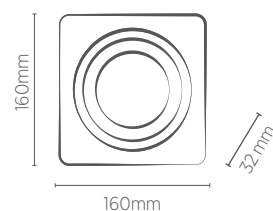

PAR30

INFORMAÇÕES TÉCNICAS	BRANCO
REFERÊNCIA	SE-330.2037
CÓDIGO EAN	7898617515719
NICHO	157 x 157 x 115* mm
SOQUETE	E27
PESO	145g

Compatível com PAR30. Utilizar somente com lâmpada LED.