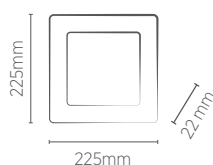

Fácil instalação
Atráves de molas (Embutir).

- Pronto para instalar
- Driver incluso
- Acompanha acessórios para instalação

EMBUTIR: