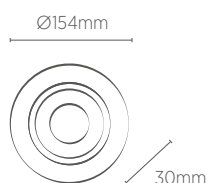

PAR20

INFORMAÇÕES TÉCNICAS	BRANCO
REFERÊNCIA	SE-330.2621
CÓDIGO EAN	7908442004842
NICHO	Ø152 x 120 mm
SOQUETE	E27
PESO	130g

Não acompanha lâmpada.