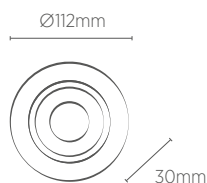

EMBUTIDO SAND NO FRAME

MR11

INFORMAÇÕES TÉCNICAS	BRANCO
REFERÊNCIA	SE-330.2619
CÓDIGO EAN	7908442004804
NICHO	Ø108 x 65 mm
SOQUETE	GU10
PESO	70g

Não acompanha lâmpada.