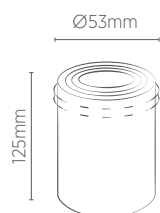

EMBUTIDOS GRAVITY

Ajuste de recuo e do fecho de luz através de um "click" ou mais.