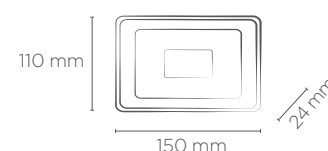

## PROJETOR LED

30W

IP65

Garantia

Não permite dimerização

Bivolt (85-240V)

INFORMAÇÕES TÉCNICAS	5500K LUZ FRIA
REFERÊNCIA	SE-270.3054
CÓDIGO EAN	7908442007232
FLUXO LUMINOSO	2980 lm
ÂNGULO	120°
IRC	≥80
ÍNDICE DE PROTEÇÃO	65 - Pode ser utilizado em áreas externas
FATOR DE POTÊNCIA	0,9
CORRENTE NOMINAL	236 mA (127V) / 136 mA (220V)
FREQUÊNCIA	60Hz
PESO	330g
VIDA ÚTIL	25.000 horas