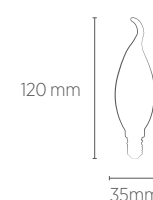

# VELA FILAMENTO CHAMA

**2W**

**Incandescente**  
25W

**Fluorescente Compacta**  
7W

INFORMAÇÕES TÉCNICAS	2400K LUZ QUENTE	
	SE-210.1026	SE-210.1027
REFERÊNCIA	SE-210.1026	SE-210.1027
CÓDIGO EAN	7898583683849	7898583683856
FLUXO LUMINOSO	200 lm	
ESPECIFICAÇÃO DO LED	2 X Filamento LED	
TENSÃO	127V	220V
ÂNGULO	360°	
IRC	≥80	
ÍNDICE DE PROTEÇÃO	65 - Pode ser utilizado em áreas externas	
FATOR DE POTÊNCIA	0,5	
CORRENTE NOMINAL	32 mA	20 mA
FREQUÊNCIA	60Hz	
BASE	E14	
PESO	14g	
VIDA ÚTIL	15.000 horas	