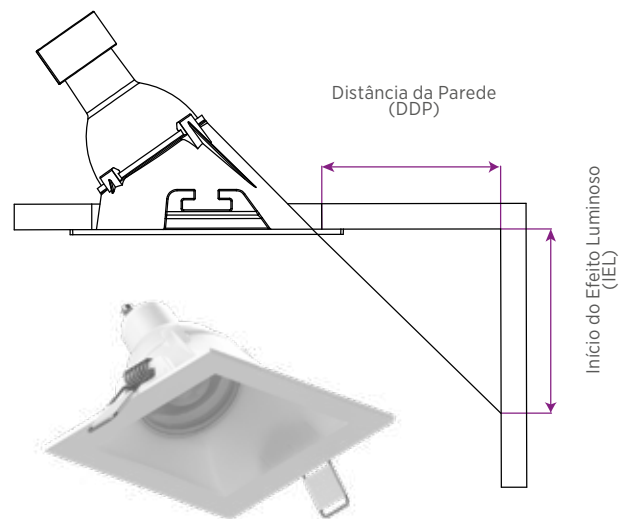

EMBUTIDO ANGULAR 36° MR16

36°	DDP	IEL
	10cm	6cm
	20cm	11cm
	30cm	16cm
	40cm	21cm
	50cm	26cm
	60cm	31cm
	70cm	36cm
80cm	41cm