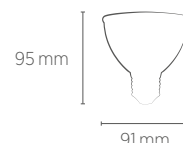

# PAR30

10W

Incandescente  
65W

IP65

Garantia

Não permite dimerização

Bivolt (85-240V)

INFORMAÇÕES TÉCNICAS	2700K LUZ QUENTE	4000K LUZ NEUTRA	6500K LUZ FRIA
REFERÊNCIA	SE-115.455	SE-115.1603	SE-115.849
CÓDIGO EAN	7898583682217	7898617511896	7898583682255
FLUXO LUMINOSO	740 lm	750 lm	790 lm
EFICIÊNCIA LUMINOSA	74 lm/W	75 lm/W	79 lm/W
NÚMERO REGISTRO	002958/2020		
OCP	UL		
INTENSIDADE LUMINOSA	2580 cd		
ÂNGULO	24°		
IRC	≥80		
ÍNDICE DE PROTEÇÃO	65 - Pode ser utilizado em áreas externas		
FATOR DE POTÊNCIA	0,7		
CORRENTE NOMINAL	82mA (127V) / 56mA (220V)		
FREQUÊNCIA	60Hz		
BASE	E27		
PESO	100g		
VIDA ÚTIL	25.000 horas		