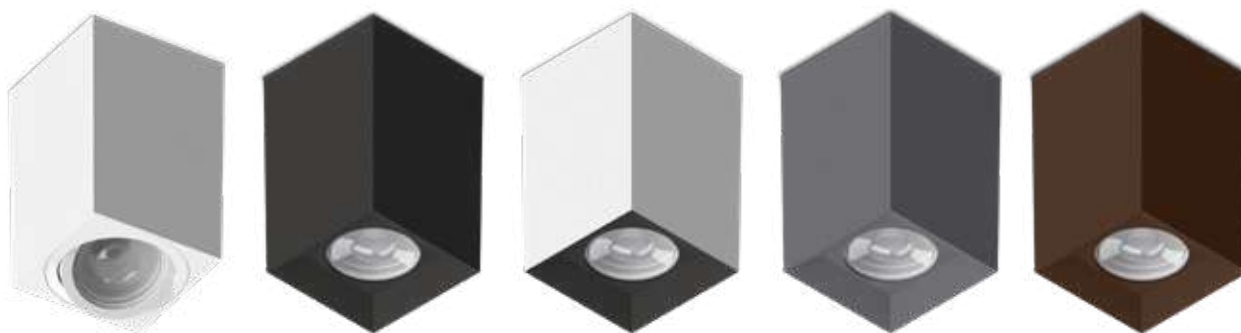

INFORMAÇÕES TÉCNICAS	BRANCO	PRETO	BRANCO/ PRETO	CINZA	MARROM
FACE PLANA	REFERÊNCIA	SE-385.2523	SE-385.2525	-	SE-385.2529	SE-385.2531
	CÓDIGO EAN	7908442001865	7908442001889	-	7908442001926	7908442001940
	PESO	130g				
FACE RECUADA	REFERÊNCIA	SE-385.2524	SE-385.2526	SE-385.2533	SE-385.2530	SE-385.2532
	CÓDIGO EAN	7908442001872	7908442001896	7908442001964	7908442001933	7908442001957
	PESO	120g				
	SOQUETE	GU10				

Compatível apenas com modelo MR16.
Não acompanha lâmpada.