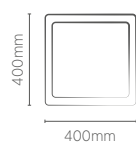

- Pronto para instalar
- Driver incluso
- Acompanha acessórios para instalação

INFORMAÇÕES TÉCNICAS	3000K LUZ QUENTE	4000K LUZ NEUTRA	5700K LUZ FRIA
EMBUTIR			
BRANCO			
REFERÊNCIA	SE-240.923	SE-240.924	SE-240.925
CÓDIGO EAN	7898583682996	7898583683009	7898583683016
JET BLACK			
REFERÊNCIA	SE-240.3038	SE-240.3039	SE-240.3040
CÓDIGO EAN	7908442007072	7908442007089	7908442007096
NICHO	380 x 380 x 35mm		
PESO	1150g		
SOBREPOR			
BRANCO			
REFERÊNCIA	SE-240.934	SE-240.935	SE-240.936
CÓDIGO EAN	7898583683023	7898583683030	7898583683047
JET BLACK			
REFERÊNCIA	SE-240.1637	SE-240.1638	SE-240.1639
CÓDIGO EAN	7898617512398	7898617512404	7898617512411
PESO	1500g		
FLUXO LUMINOSO	2300lm		2500lm
ÂNGULO	120°		
IRC	≥70		
ÍNDICE DE PROTEÇÃO	40 - Pode ser utilizado somente em áreas internas		
FATOR DE POTÊNCIA	0,5		
CORRENTE NOMINAL	270mA (127V) / 160mA (220V)		
FREQUÊNCIA	60Hz		
VIDA ÚTIL	25.000 horas