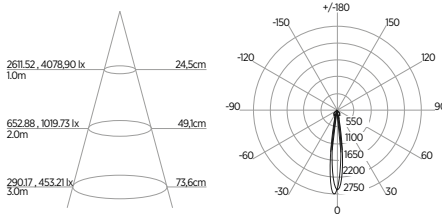

SE-100.1498