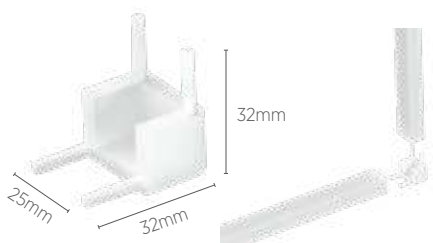

CONEXÃO TETO-PAREDE

2 ANOS

Garantia

		INFORMAÇÕES TÉCNICAS	
		BRANCO	JET BLACK
EMBUTIR	REFERÊNCIA	SE-275.1831	SE-275.1832
	CÓDIGO EAN	7898617514842	7898617514859
	ÍNDICE DE PROTEÇÃO	40 - Pode ser utilizado somente em áreas internas	
PESO		7 g