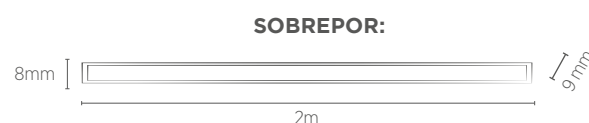

LLS FLEX NANO SOBREPOR

SISTEMA COM FONTE LUMINOSA

Alta definição de cores

Garantia

Comprimento

12V

20W

INFORMAÇÕES TÉCNICAS	BRANCO		JET BLACK	
	3000K LUZ QUENTE	4000K LUZ NEUTRA	3000K LUZ QUENTE	4000K LUZ NEUTRA
REFERÊNCIA	SE-255.3049	SE-255.3050	SE-255.3051	SE-255.3052
CÓDIGO EAN	7908442007140	7908442007157	7908442007164	7908442007171
PESO	142g			
FLUXO LUMINOSO	950 lm		650 lm	
ÂNGULO	120°			
IRC/R9	≥90 / ≥30			
ÍNDICE DE PROTEÇÃO	20 - Pode ser utilizado somente em áreas internas			
CORRENTE NOMINAL	1580mA			
FREQUÊNCIA	60Hz			
VIDA ÚTIL	25.000 horas			

ULTRA FINO