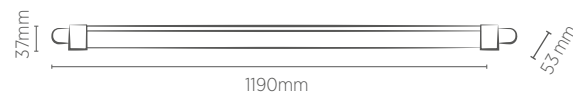

LUMINÁRIA LINEAR HERMÉTICA

1150 x 53 x 37mm
SOBREPOR / PENDENTE

36W

INFORMAÇÕES TÉCNICAS	6500K LUZ FRIA
REFERÊNCIA	SE-240.2309
CÓDIGO EAN	7898617519472
FLUXO LUMINOSO	3600 lm
ÂNGULO	120°
IRC	≥80
ÍNDICE DE PROTEÇÃO	67 - Proteção de silicone para as aplicações internas e externas
ÍNDICE DE PROTEÇÃO IK	07 - Resistência contra impactos, poeiras, gases, vapores ou ambientes com umidade elevada.
FATOR DE POTÊNCIA	0,92
CORRENTE NOMINAL	290mA (127V) / 135mA (220V)
FREQUÊNCIA	60Hz
PESO	295g
VIDA ÚTIL	35.000 horas

• Acompanha acessórios para instalação

LUMINÁRIA LINEAR HERMÉTICA LINKED

1190 x 53 x 37 mm
SOBREPOR / PENDENTE

36W

INFORMAÇÕES TÉCNICAS	6500K LUZ FRIA
REFERÊNCIA	SE-240.2310
CÓDIGO EAN	7898617519489
FLUXO LUMINOSO	3600 lm
ÂNGULO	120°
IRC	≥80
ÍNDICE DE PROTEÇÃO	67 - Proteção de silicone para as aplicações internas e externas
ÍNDICE DE PROTEÇÃO IK	07 - Resistência contra impactos, poeiras, gases, vapores ou ambientes com umidade elevada.
FATOR DE POTÊNCIA	0,92
CORRENTE NOMINAL	290mA (127V) / 135mA (220V)
FREQUÊNCIA	60Hz
PESO	310g
VIDA ÚTIL	35.000 horas

• Acompanha acessórios para instalação