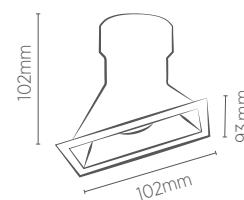

# EMBUTIDO DOWNLIGHT TWIST ANGULAR QUADRADO

Garantia

UGR<6

Não permite dimerização

Bivolt (85-240V)

**8W**

Incandescente  
60W

INFORMAÇÕES TÉCNICAS	2700K LUZ QUENTE
<b>BRANCO</b>	
REFERÊNCIA	<b>SE-360.2237</b>
CÓDIGO EAN	7898617518710
<b>JET BLACK</b>	
REFERÊNCIA	<b>SE-360.2236</b>
CÓDIGO EAN	7898617518703
ÂNGULO	60°
INTENSIDADE LUMINOSA	750 cd
FLUXO LUMINOSO	650 lm
NICHO	85 x 85 x 100 mm
IRC	>80
FATOR DE POTÊNCIA	0,5
ÍNDICE DE PROTEÇÃO	40 - Pode ser utilizado somente em áreas internas
CORRENTE NOMINAL	95mA (127V) / 50mA (220V)
FREQUÊNCIA	60Hz
PESO	100g
VIDA ÚTIL	30.000 horas