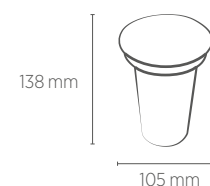

## INFORMAÇÕES TÉCNICAS

**2700K  
LUZ QUENTE**

	2700K LUZ QUENTE
<b>REFERÊNCIA</b>	SE-335.1626
CÓDIGO EAN	7898617512244
PESO	400g
<b>REFERÊNCIA</b>	SE-335.1627
CÓDIGO EAN	7898617512251
PESO	290g
FLUXO LUMINOSO	350 lm
INTENSIDADE LUMINOSA	1500 cd
ÂNGULO	30°
IRC	≥80
ÍNDICE DE PROTEÇÃO	67 - Proteção de silicone para as aplicações internas e externas
FATOR DE POTÊNCIA	0,7
CORRENTE NOMINAL	52mA(127V) / 36mA(220V)
FREQUÊNCIA	60Hz
VIDA ÚTIL	25.000 horas