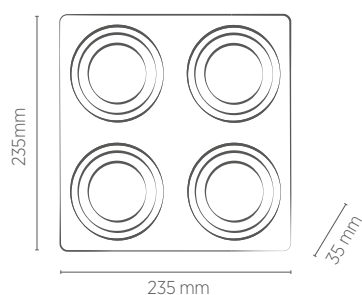

EMBUTIDO MULTI QUÁDRUPLO

MR11	BRANCO	PRETO	BRANCO/ PRETO
REFERÊNCIA	SE-330.3127	SE-330.3129	SE-330.3131
CÓDIGO EAN	7908442007959	7908442007973	7908442007997
TAMANHO	125 x 125 x 35 mm		
NICHO	117 x 117 x 65 mm		
PESO	130g		

MR16	BRANCO	PRETO	BRANCO/ PRETO
REFERÊNCIA	SE-330.2895	SE-330.2898	SE-330.2901
CÓDIGO EAN	7908442005252	7908442005290	7908442005351
TAMANHO	175 x 175 x 35 mm		
NICHO	165 x 165 x 80 mm		
PESO	155g		

PAR20	BRANCO	PRETO	BRANCO/ PRETO
REFERÊNCIA	SE-330.2904	SE-330.2907	SE-330.2910
CÓDIGO EAN	7908442005405	7908442005443	7908442005474
TAMANHO	235 x 235 x 35 mm		
NICHO	220 x 220 x 125 mm		
PESO	275g		

AR70	BRANCO	PRETO	BRANCO/ PRETO
REFERÊNCIA	SE-330.2913	SE-330.2916	SE-330.2919
CÓDIGO EAN	7908442005504	7908442005535	7908442005566
TAMANHO	235 x 235 x 35 mm		
NICHO	220 x 220 x 80 mm		
PESO	245g