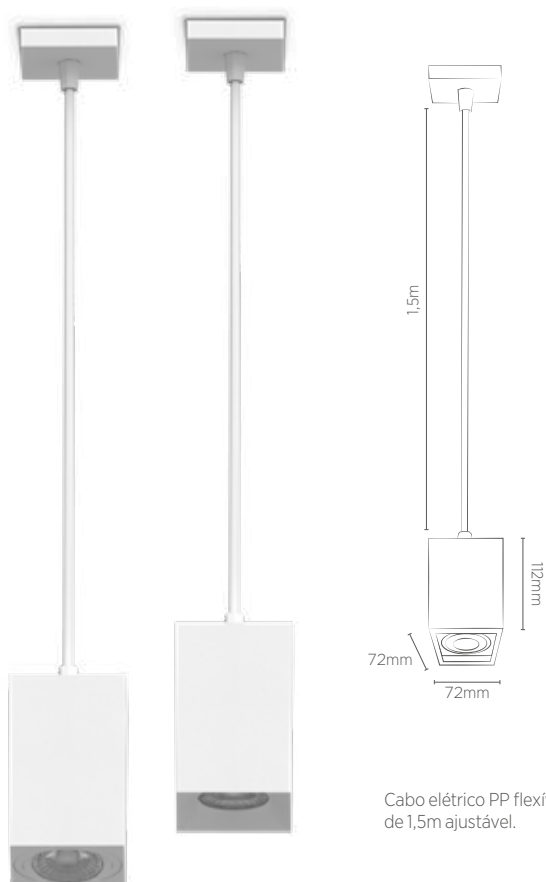

# PLAFON TOWER PENDENTE QUADRADO

Cabo elétrico PP flexível de 1,5m ajustável.

INFORMAÇÕES TÉCNICAS		BRANCO	PRETO	CINZA	MARROM
FACE PLANA	REFERÊNCIA	SE-385.2969	SE-385.2971	SE-385.2973	SE-385.2975
	CÓDIGO EAN	7908442006174	7908442006198	7908442006211	7908442006235
	PESO	225g			
FACE RECUADA	REFERÊNCIA	SE-385.2970	SE-385.2972	SE-385.2974	SE-385.2976
	CÓDIGO EAN	7908442006181	7908442006204	7908442006228	7908442006242
	TAMANHO	72 x 72 x 112 mm			
	PESO	215g			
	SOQUETE	GU10			