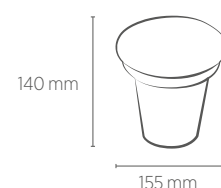

INFORMAÇÕES TÉCNICAS	2700K LUZ QUENTE
ARO EM AÇO INOX	REFERÊNCIA	SE-335.1238
	CÓDIGO EAN	7898583685492
	PESO	625g
ARO EM JET BLACK	REFERÊNCIA	SE-335.1341
	CÓDIGO EAN	7898583685997
	PESO	415g
	FLUXO LUMINOSO	890 lm
	INTENSIDADE LUMINOSA	3100 cd
	ÂNGULO	30°
	IRC	≥80
	ÍNDICE DE PROTEÇÃO	67 - Proteção de silicone para as aplicações internas e externas
	FATOR DE POTÊNCIA	0,7
	CORRENTE NOMINAL	82mA(127V) / 56mA(220V)
FREQUÊNCIA	60Hz	
VIDA ÚTIL	25.000 horas