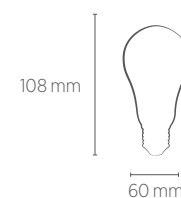

## BULBO FILAMENTO MILKY

**4W**

**Incandescente**  
30W

**Fluorescente Compacta**  
9W

INFORMAÇÕES TÉCNICAS	2400K LUZ QUENTE
REFERÊNCIA	SE-375.2328
CÓDIGO EAN	7898617519786
FLUXO LUMINOSO	360 lm
ÂNGULO	360°
IRC/R9	≥80
ÍNDICE DE PROTEÇÃO	65 - Pode ser utilizado em áreas externas
FATOR DE POTÊNCIA	0,5
CORRENTE NOMINAL	78mA (127V) / 45mA (220V)
FREQUÊNCIA	60Hz
ESPECIFICAÇÃO DO LED	4 X Filamento LED
BASE	E27
PESO	32g
VIDA ÚTIL	15.000 horas