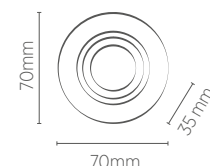

EMBUTIDO MINI DICRÓICA

REDONDO

MR11

INFORMAÇÕES TÉCNICAS		BRANCO	PRETO
FACE PLANA	REFERÊNCIA	SE-330.1271	SE-330.1273
	CÓDIGO EAN	7898583685577	7898583685591
	NICHO	Ø 58 x 70* mm	
	SOQUETE	GU10	
	PESO	50g	

* A profundidade do nicho poderá variar de acordo com o modelo e marca da lâmpada utilizada. Compatível com Mini Dicroica MR11 LED. Utilizar somente com lâmpada LED.