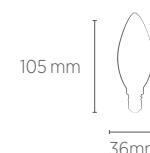

INFORMAÇÕES TÉCNICAS	2700K LUZ QUENTE
REFERÊNCIA	SE-200.1442
CÓDIGO EAN	7898583687526
FLUXO LUMINOSO	320 lm
EFICIÊNCIA LUMINOSA	67 lm/W
NÚMERO REGISTRO	003299/2020
OCP	UL
ÂNGULO	250°
IRC	≥80
ÍNDICE DE PROTEÇÃO	40 - Pode ser utilizado somente em áreas internas
FATOR DE POTÊNCIA	0,5
CORRENTE NOMINAL	85mA (127V) / 50mA (220V)
FREQUÊNCIA	60Hz
BASE	E14
PESO	40g
VIDA ÚTIL	15.000 horas

*Produto certificado pelo Inmetro.