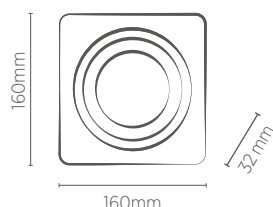

AR111

INFORMAÇÕES TÉCNICAS	BRANCO
REFERÊNCIA	SE-330.2038
CÓDIGO EAN	7898617515726
NICHO	157 x 157 x 115* mm
SOQUETE	GU10
PESO	105g

Compatível com AR111. Utilizar somente com lâmpada LED.

* A profundidade do nicho poderá variar de acordo com o modelo e marca da lâmpada utilizada.