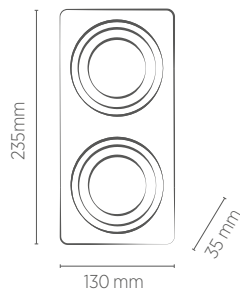

## MR16

BRANCO

PRETO

<b>REFERÊNCIA</b>	<b>SE-330.2938</b>	<b>SE-330.2953</b>
CÓDIGO EAN	7908442005757	7908442005900
TAMANHO	91 x 165 x 32 mm	
NICHO	85 x 159 x 80 mm	
PESO	95g	