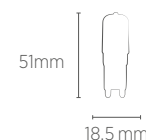

2W

Incandescente
25W

Fluorescente Compacta
7W

INFORMAÇÕES TÉCNICAS	2700K LUZ QUENTE	3000K LUZ QUENTE	4000K LUZ NEUTRA		6500K LUZ FRIA	
REFERÊNCIA	SE-265.507	SE-265.509	SE-265.1450	SE-265.1451	SE-265.1981	SE-265.1982
CÓDIGO EAN	7898583681753	7898583681760	7898583687540	7898583687557	7898617516792	7898617516808
FLUXO LUMINOSO	180 lm					
EFICIÊNCIA LUMINOSA	90 lm/W					
NÚMERO REGISTRO	002998/2020	002997/2020	002998/2020	002997/2020	002998/2020	002997/2020
OCP	UL					
TENSÃO	127V	220V	127V	220V	127V	220V
ÂNGULO	320°					
IRC	≥80					
ÍNDICE DE PROTEÇÃO	40 - Pode ser utilizado somente em áreas internas					
FATOR DE POTÊNCIA	0,5					
CORRENTE NOMINAL	17 mA	10 mA	17 mA	10 mA	17 mA	10 mA
FREQUÊNCIA	60Hz					
BASE	G9					
PESO	8g					
VIDA ÚTIL	15.000 horas					

*Produto certificado pelo Inmetro.