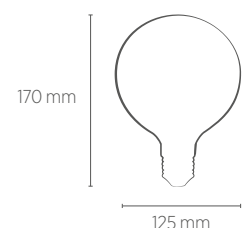

# G125 FILAMENTO VINTAGE

**4W**

**Incandescente**  
25W

**Fluorescente Compacta**  
8W

INFORMAÇÕES TÉCNICAS	2200K LUZ QUENTE
REFERÊNCIA	SE-345.1390
CÓDIGO EAN	7898583686277
FLUXO LUMINOSO	300 lm
ESPECIFICAÇÃO DO LED	4 X Filamento LED
ÂNGULO	360°
IRC	≥77
ÍNDICE DE PROTEÇÃO	65 - Pode ser utilizado em áreas externas
FATOR DE POTÊNCIA	0,5
CORRENTE NOMINAL	63mA (127V) / 36mA (220V)
FREQUÊNCIA	60Hz
BASE	E27
PESO	100g
VIDA ÚTIL	15.000 horas