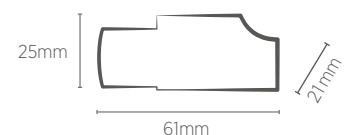

Garantia

Permite
dimerização

Bivolt
(85-240V)

INFORMAÇÕES TÉCNICAS	
REFERÊNCIA	SE-275.1802
CÓDIGO EAN	7898617513692
POTÊNCIA MÁXIMA	127V - 75W 220V - 100W
FREQUÊNCIA	60Hz
PESO	25g

Dimmer eletrônico do tipo TRIAC de alta performance otimizado para produtos LED, possui ajuste do nível mínimo de intensidade luminosa além de filtros internos que proporcionam uma dimerização sem oscilações.

Compatível com todos os produtos dimerizáveis da SAVE ENERGY e demais marcas do mercado.