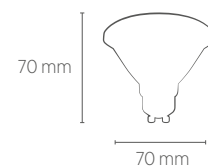

INFORMAÇÕES TÉCNICAS	2700K LUZ QUENTE
REFERÊNCIA	SE-100.1498
CÓDIGO EAN	7898583688912
FLUXO LUMINOSO	525 lm
EFICIÊNCIA LUMINOSA	66 lm/W
NÚMERO REGISTRO	002951/2020
OCP	UL
INTENSIDADE LUMINOSA	2360 cd
ÂNGULO	12°
IRC/R9	≥90 / ≥50
ÍNDICE DE PROTEÇÃO	40 - Pode ser utilizado somente em áreas internas
FATOR DE POTÊNCIA	0,7
CORRENTE NOMINAL	90mA (127V) / 50mA (220V)
FREQUÊNCIA	60Hz
BASE	GU10
PESO	55g
VIDA ÚTIL	25.000 horas

*Produto certificado pelo Inmetro.