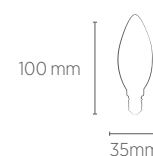

# VELA FILAMENTO

**2W**

**Incandescente**  
25W

**Fluorescente Compacta**  
7W

INFORMAÇÕES TÉCNICAS	2400K LUZ QUENTE	
	SE-200.1028	SE-200.1029
REFERÊNCIA	SE-200.1028	SE-200.1029
CÓDIGO EAN	7898583683863	7898583683870
FLUXO LUMINOSO	200 lm	
ESPECIFICAÇÃO DO LED	2 X Filamento LED	
TENSÃO	127V	220V
ÂNGULO	360°	
IRC	≥80	
ÍNDICE DE PROTEÇÃO	65 - Pode ser utilizado em áreas externas	
FATOR DE POTÊNCIA	0,5	
CORRENTE NOMINAL	32 mA	20 mA
FREQUÊNCIA	60Hz	
BASE	E14	
PESO	14g	
VIDA ÚTIL	15.000 horas	