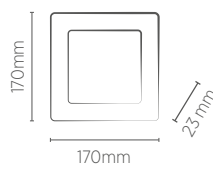

Fácil instalação
Atráves de molas (Embutir).

- Pronto para instalar
- Driver incluso
- Acompanha acessórios para instalação

EMBUTIR: