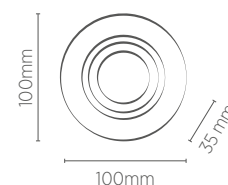

EMBUTIDO DICRÓICA

REDONDO

MR16

INFORMAÇÕES TÉCNICAS		BRANCO	PRETO	BRANCO/ PRETO
FACE PLANA	REFERÊNCIA	SE-330.1033	SE-330.1037	-
	CÓDIGO EAN	7898583683917	7898583683955	-
	NICHO	Ø 90 x 65* mm		
FACE REQUADA	REFERÊNCIA	SE-330.1034	SE-330.1038	SE-330.1198
	CÓDIGO EAN	7898583683924	7898583684303	7898583685256
	NICHO	Ø 90 x 80* mm		
	SOQUETE	GU10		
	PESO	70g		

* A profundidade do nicho poderá variar de acordo com o modelo e marca da lâmpada utilizada. Compatível com Dicroica MR16 LED. Utilizar somente com lâmpada LED.