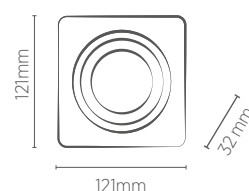

AR70

INFORMAÇÕES TÉCNICAS	BRANCO
REFERÊNCIA	SE-330.2036
CÓDIGO EAN	7898617515702
NICHO	119 x 119 x 125* mm
SOQUETE	GU10
PESO	80g

Compatível com AR70. Utilizar somente com lâmpada LED.