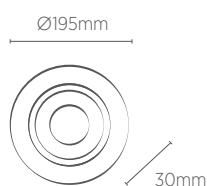

PAR30

INFORMAÇÕES TÉCNICAS	BRANCO
REFERÊNCIA	SE-330.2623
CÓDIGO EAN	7908442004897
NICHO	Ø190 x 120 mm
SOQUETE	E27
PESO	160g

Não acompanha lâmpada.