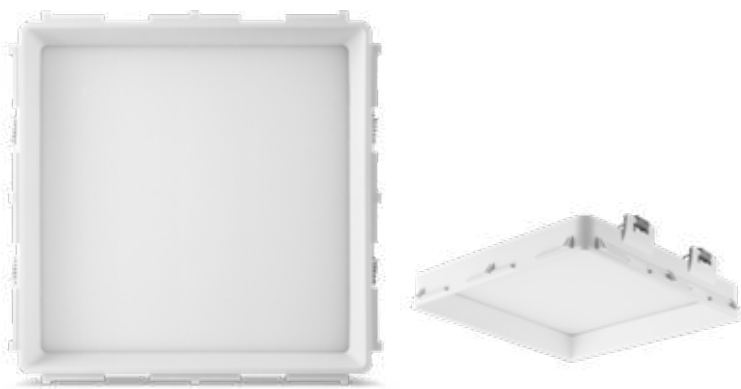

LUMINÁRIA NO FRAME 206 x 206 mm

EMBUTIR

20W

INFORMAÇÕES TÉCNICAS	3000K LUZ QUENTE	4000K LUZ NEUTRA	5700K LUZ FRIA
REFERÊNCIA	SE-240.2042	SE-240.2043	SE-240.2044
CÓDIGO EAN	7898617515764	7898617515771	7898617515788
FLUXO LUMINOSO	1220 lm		1375 lm
NICHO	204 x 204 x 100 mm		
ÂNGULO	120°		
IRC	≥70		
ÍNDICE DE PROTEÇÃO	40 - Pode ser utilizado somente em áreas internas		
FATOR DE POTÊNCIA	0,5		
CORRENTE NOMINAL	260mA (127V) / 165mA (220V)		
FREQUÊNCIA	60Hz		
PESO	370g		
VIDA ÚTIL	25.000 horas		

- Fácil instalação
- Baixo ofuscamento
- Luminosidade homogênea
- É possível fazer a troca do módulo luminoso ou driver se necessário, sem remover a moldura.

LUMINÁRIA NO FRAME 276 x 276 mm

EMBUTIR

25W

INFORMAÇÕES TÉCNICAS	3000K LUZ QUENTE	4000K LUZ NEUTRA	5700K LUZ FRIA
REFERÊNCIA	SE-240.2045	SE-240.2046	SE-240.2047
CÓDIGO EAN	7898617515795	7898617515801	7898617515818
FLUXO LUMINOSO	1760 lm		1850 lm
NICHO	274 x 274 x 100 mm		
ÂNGULO	120°		
IRC	≥70		
ÍNDICE DE PROTEÇÃO	40 - Pode ser utilizado somente em áreas internas		
FATOR DE POTÊNCIA	0,5		
CORRENTE NOMINAL	345mA (127V) / 235mA (220V)		
FREQUÊNCIA	60Hz		
PESO	635g		
VIDA ÚTIL	25.000 horas