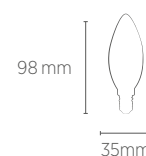

## VELA FILAMENTO VINTAGE

**4W**

Incandescente  
40W

Fluorescente Compacta  
12W

INFORMAÇÕES TÉCNICAS	2200K LUZ QUENTE	
	SE-345.1383	SE-345.1384
REFERÊNCIA	SE-345.1383	SE-345.1384
CÓDIGO EAN	7898583686208	7898583686215
FLUXO LUMINOSO	300 lm	
ESPECIFICAÇÃO DO LED	4 X Filamento LED	
TENSÃO	127V	220V
ÂNGULO	360°	
IRC	≥77	
ÍNDICE DE PROTEÇÃO	65 - Pode ser utilizado em áreas externas	
FATOR DE POTÊNCIA	0,5	
CORRENTE NOMINAL	63 mA	36 mA
FREQUÊNCIA	60Hz	
BASE	E14	
PESO	14g	
VIDA ÚTIL	15.000 horas	