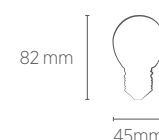

## G45

**3W**

Incandescente  
25W

Fluorescente Compacta  
8W

INFORMAÇÕES TÉCNICAS	2400K LUZ QUENTE
REFERÊNCIA	SE-225.1150
CÓDIGO EAN	7898583684877
FLUXO LUMINOSO	240 lm
ÂNGULO	200°
IRC	≥80
ÍNDICE DE PROTEÇÃO	40 - Pode ser utilizado somente em áreas internas
FATOR DE POTÊNCIA	0,5
CORRENTE NOMINAL	46 mA(127V) / 35 mA (220V)
FREQUÊNCIA	60Hz
BASE	E27
PESO	23g
VIDA ÚTIL	15.000 horas