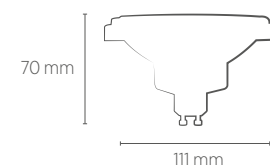

INFORMAÇÕES TÉCNICAS	2700K LUZ QUENTE	4000K LUZ NEUTRA
REFERÊNCIA	SE-105.529	SE-105.2867
CÓDIGO EAN	7898583681791	7908442006624
FLUXO LUMINOSO	765 lm	
EFICIÊNCIA LUMINOSA	64 lm/W	
NÚMERO REGISTRO	002960/2020	002953/2020
OCP	UL	
INTENSIDADE LUMINOSA	3500 cd	
ÂNGULO	24°	
IRC	≥80	
ÍNDICE DE PROTEÇÃO	40 - Pode ser utilizado somente em áreas internas	
FATOR DE POTÊNCIA	0,7	
CORRENTE NOMINAL	11mA (127V) / 68mA (220V)	
FREQUÊNCIA	60Hz	
BASE	GU10	
PESO	120g	
VIDA ÚTIL	25.000 horas	

*Produto certificado pelo Inmetro.