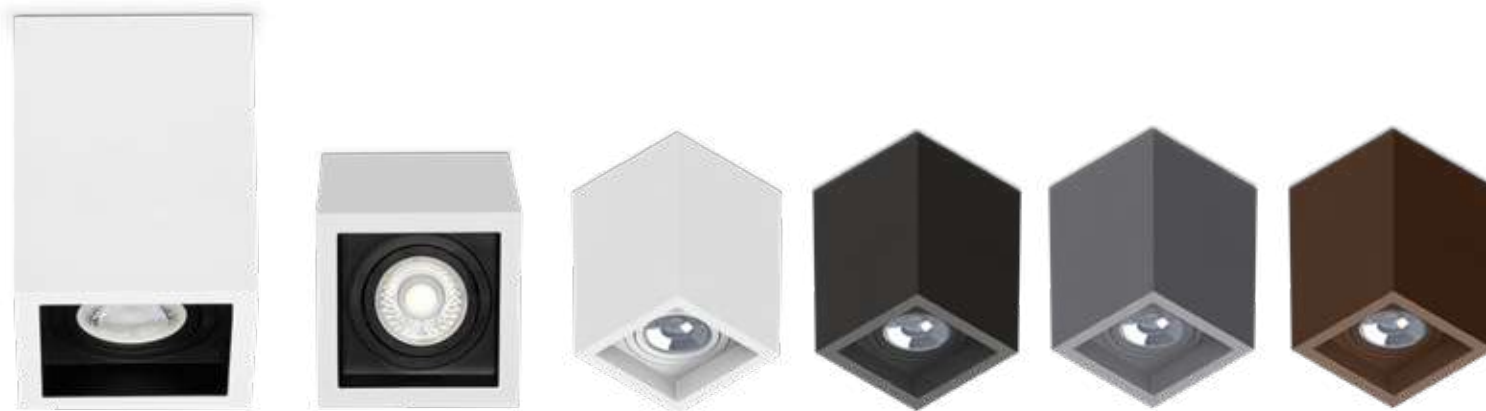

PLAFON BOXIT SIMPLES

MR16	BRANCO	PRETO	BRANCO/ PRETO	CINZA	MARROM
REFERÊNCIA	SE-385.2547	SE-385.2549	SE-385.2557	SE-385.2553	SE-385.2555
CÓDIGO EAN	7908442003937	7908442003951	7908442004033	7908442003999	7908442004019
PESO	220g				
SOQUETE	GU10				

Não acompanha lâmpada.

PAR20	BRANCO	PRETO	BRANCO/ PRETO	CINZA	MARROM
REFERÊNCIA	SE-385.2559	SE-385.2561	SE-385.2569	SE-385.2565	SE-385.2567
CÓDIGO EAN	7908442004057	7908442004071	7908442004156	7908442004118	7908442004132
PESO	310g				
SOQUETE	E27				

Não acompanha lâmpada.

AR70	BRANCO	PRETO	BRANCO/ PRETO	CINZA	MARROM
REFERÊNCIA	SE-385.2571	SE-385.2573	SE-385.2581	SE-385.2577	SE-385.2579
CÓDIGO EAN	7908442004170	7908442004194	7908442004279	7908442004231	7908442004255
PESO	310g				
SOQUETE	GU10				

Não acompanha lâmpada.

PAR30	BRANCO	PRETO	BRANCO/ PRETO	CINZA	MARROM
REFERÊNCIA	SE-385.2583	SE-385.2585	SE-385.2593	SE-385.2589	SE-385.2591
CÓDIGO EAN	7908442004293	7908442004316	7908442004392	7908442004354	7908442004378
PESO	400g				
SOQUETE	E27				

Não acompanha lâmpada.

AR111	BRANCO	PRETO	BRANCO/ PRETO	CINZA	MARROM
REFERÊNCIA	SE-385.2595	SE-385.2597	SE-385.2605	SE-385.2601	SE-385.2603
CÓDIGO EAN	7908442004415	7908442004439	7908442004514	7908442004477	7908442004491
PESO	400g				
SOQUETE	GU10				

Não acompanha lâmpada.