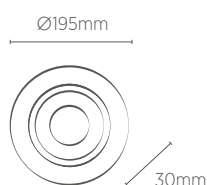

AR111

INFORMAÇÕES TÉCNICAS	BRANCO
REFERÊNCIA	SE-330.2624
CÓDIGO EAN	7908442004910
NICHO	Ø190 x 110 mm
SOQUETE	GU10
PESO	150g

Não acompanha lâmpada.