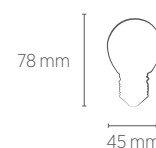

# G45 FILAMENTO VINTAGE

**4W**

Incandescente  
25W

Fluorescente Compacta  
8W

INFORMAÇÕES TÉCNICAS	2200K LUZ QUENTE
REFERÊNCIA	SE-345.1387
CÓDIGO EAN	7898583686246
FLUXO LUMINOSO	300 lm
ESPECIFICAÇÃO DO LED	4 X Filamento LED
ÂNGULO	360°
IRC	≥77
ÍNDICE DE PROTEÇÃO	65 - Pode ser utilizado em áreas externas
FATOR DE POTÊNCIA	0,5
CORRENTE NOMINAL	63mA (127V) / 36mA (220V)
FREQUÊNCIA	60Hz
BASE	E27
PESO	18g
VIDA ÚTIL	15.000 horas