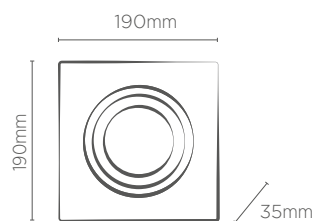

PAR30

INFORMAÇÕES TÉCNICAS	BRANCO	PRETO
REFERÊNCIA	SE-330.2615	SE-330.2616
CÓDIGO EAN	7908442004675	7908442004699
NICHO	Ø180 x 115 mm	
SOQUETE	E27	
PESO	170g	

Não acompanha lâmpada.