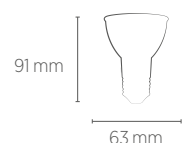

INFORMAÇÕES TÉCNICAS	2700K LUZ QUENTE	4000K LUZ NEUTRA	6500K LUZ FRIA
REFERÊNCIA	SE-110.1961	SE-110.1962	SE-110.1963
CÓDIGO EAN	7898617515184	7898617515191	7898617515207
FLUXO LUMINOSO	450 lm		
EFICIÊNCIA LUMINOSA	94 lm/W		
NÚMERO REGISTRO	002952/2020		
OCP	UL		
INTENSIDADE LUMINOSA	1000 cd		
ÂNGULO	24°		
IRC	≥80		
ÍNDICE DE PROTEÇÃO	65 - Pode ser utilizado em áreas externas		
FATOR DE POTÊNCIA	0,5		
CORRENTE NOMINAL	62mA(127V) / 45mA(220V)		
FREQUÊNCIA	60Hz		
BASE	E27		
PESO	45g		
VIDA ÚTIL	25.000 horas		

*Produto certificado pelo Inmetro.