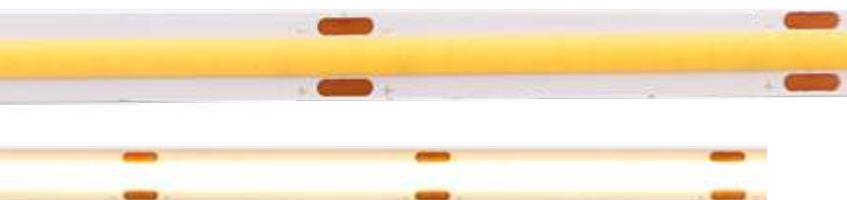

FITA 12V NANO ALTO IRC

5 METROS

18W/m

Alta definição de cores

IP20

Garantia

Dimerizável com driver externo

12V

INFORMAÇÕES TÉCNICAS	2700K LUZ QUENTE	3000K LUZ QUENTE	4000K LUZ NEUTRA
REFERÊNCIA	SE-160.3143	SE-160.3121	SE-160.3122
CÓDIGO EAN	7908442009588	7908442008185	7908442008192
FLUXO LUMINOSO	1800 lm/m	1800 lm/m	1800 lm/m
ÂNGULO	180°		
IRC/R9	≥90 / ≥50		
ÍNDICE DE PROTEÇÃO	20 - Pode ser utilizado somente em áreas internas		
CORRENTE NOMINAL	1500mA		
PESO	76g		
VIDA ÚTIL	25.000 horas		

Distância entre os pontos de corte: 25 mm

PLACA DE LED

20W

Garantia

Dimerizável com driver externo

12V

INFORMAÇÕES TÉCNICAS	3000K LUZ QUENTE	4000K LUZ NEUTRA
REFERÊNCIA	SE-195.1437	SE-195.1438
CÓDIGO EAN	7898583687045	7898583687052
FLUXO LUMINOSO	2000 lm	
ÂNGULO	120°	
IRC	≥80	
ÍNDICE DE PROTEÇÃO	20 - Pode ser utilizado somente em áreas internas	
CORRENTE NOMINAL	1700mA	
FREQUÊNCIA	60Hz	
PESO	55g	
VIDA ÚTIL	25.000 horas	

Distância entre os pontos de corte: 41,5mm