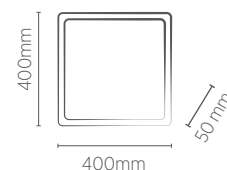

INFORMAÇÕES TÉCNICAS	3000K LUZ QUENTE	4000K LUZ NEUTRA	5700K LUZ FRIA
BRANCO			
REFERÊNCIA	SE-240.2646	SE-240.2647	SE-240.2648
CÓDIGO EAN	7908442004743	7908442004750	7908442004767
JET BLACK			
REFERÊNCIA	SE-240.2658	SE-240.2659	SE-240.2660
CÓDIGO EAN	7908442004927	7908442004934	7908442004941
FLUXO LUMINOSO	2300 lm		2500 lm
ÂNGULO	120°		
IRC	≥70		
ÍNDICE DE PROTEÇÃO	40 - Pode ser utilizado somente em áreas internas		
FATOR DE POTÊNCIA	0,5		
CORRENTE NOMINAL	270mA (127V) / 160mA (220V)		
FREQUÊNCIA	60Hz		
PESO	1290g		
VIDA ÚTIL	25.000 horas		

- Pronto para instalar
- Driver incluso
- Acompanha acessórios para instalação