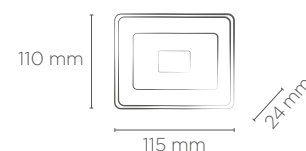

INFORMAÇÕES TÉCNICAS	3000K LUZ QUENTE	5500K LUZ FRIA
REFERÊNCIA	SE-270.3124	SE-270.3053
CÓDIGO EAN	7908442007928	7908442007225
FLUXO LUMINOSO	1800 lm	
ÂNGULO	120°	
IRC	≥80	
ÍNDICE DE PROTEÇÃO	65 - Pode ser utilizado em áreas externas	
FATOR DE POTÊNCIA	0,9	
CORRENTE NOMINAL	157 mA (127V) / 91 mA (220V)	
FREQUÊNCIA	60Hz	
PESO	220g	
VIDA ÚTIL	25.000 horas