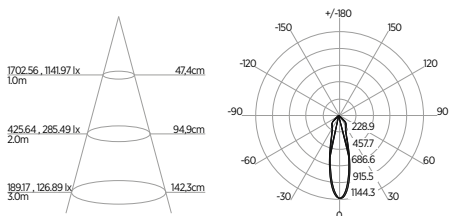

SE-100.1444