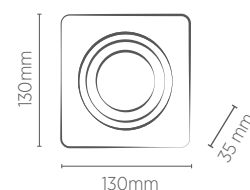

INFORMAÇÕES TÉCNICAS	BRANCO	PRETO	BRANCO/ PRETO
FACE PLANA	REFERÊNCIA	SE-330.1047	SE-330.1051	-
	CÓDIGO EAN	7898583684044	7898583684082	-
	NICHO	115 x 115 x 70* mm		
FACE RECUADA	REFERÊNCIA	SE-330.1048	SE-330.1052	SE-330.1201
	CÓDIGO EAN	7898583684051	7898583684099	7898583685263
	NICHO	115 x 115 x 125* mm		
	SOQUETE	E27		
	PESO	120g		

* A profundidade do nicho poderá variar de acordo com o modelo e marca da lâmpada utilizada. Compatível com AR70 LED. Utilizar somente com lâmpada LED.