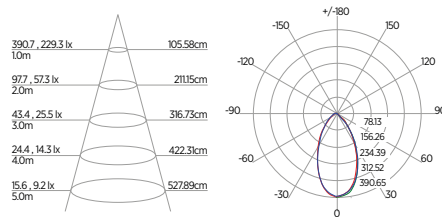

SE-130.2998 | SE-130.2999 | SE-130.3000