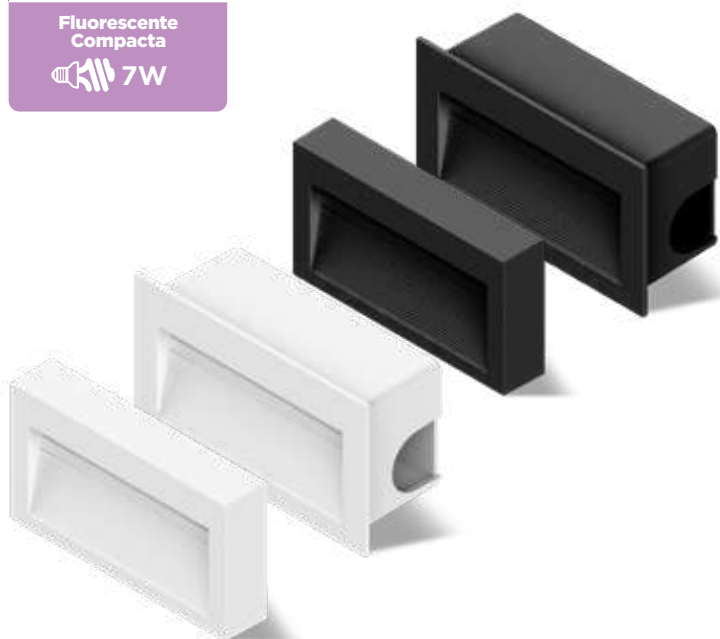

## EMBUTIR / SOBREPOR

**3W**

Incandescente  
25W

Fluorescente Compacta  
7W

		BRANCO	PRETO
<b>INFORMAÇÕES TÉCNICAS</b>		<b>3000K - LUZ QUENTE</b>	
<b>EMBUTIR</b>	<b>REFERÊNCIA</b>	<b>SE-355.1448</b>	<b>SE-355.1507</b>
	CÓDIGO EAN	7898583687229	7898583689650
	NICHO	105 x 54 x 42 mm	
<b>SOBREPOR</b>	<b>REFERÊNCIA</b>	<b>SE-355.1449</b>	<b>SE-355.1508</b>
	CÓDIGO EAN	7898583687236	7898583689667
	PROFUNDIDADE	20 mm	
FLUXO LUMINOSO		160 lm	55 lm
ÂNGULO		60°	
IRC		≥70	
ÍNDICE DE PROTEÇÃO		65 - Pode ser utilizado em áreas externas	
FATOR DE POTÊNCIA		0,5	
CORRENTE NOMINAL		44mA(127V) / 31mA(220V)	
FREQUÊNCIA		60Hz	
PESO		90g	
VIDA ÚTIL		25.000 horas	