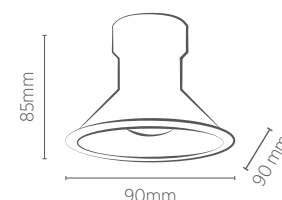

8W

Incandescente
60W