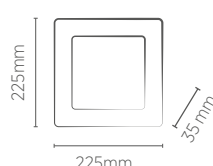

LUMINÁRIA 170 x 170 mm

EMBUTIR / SOBREPOR

12W

Fácil instalação
Atráves de molas (Embutir).

- Pronto para instalar
- Driver incluso
- Acompanha acessórios para instalação

EMBUTIR:

SOBREPOR:

INFORMAÇÕES TÉCNICAS	3000K LUZ QUENTE	4000K LUZ NEUTRA	5700K LUZ FRIA
BRANCO			
REFERÊNCIA	SE-240.3001	SE-240.3002	SE-240.3003
CÓDIGO EAN	7908442006334	7908442006341	7908442006358
JET BLACK			
REFERÊNCIA	SE-240.3010	SE-240.3011	SE-240.3012
CÓDIGO EAN	7908442006426	7908442006433	7908442006440
NICHO	155 x 155 x 23 mm		
PESO	250g		
BRANCO			
REFERÊNCIA	SE-240.590	SE-240.591	SE-240.592
CÓDIGO EAN	7898617511346	7898617511353	7898617511360
JET BLACK			
REFERÊNCIA	SE-240.1634	SE-240.1635	SE-240.1636
CÓDIGO EAN	7898617512367	7898617512374	7898617512381
PESO	330g		
FLUXO LUMINOSO	900 lm		1000 lm
ÂNGULO	120°		
IRC	≥70		
ÍNDICE DE PROTEÇÃO	40 - Pode ser utilizado somente em áreas internas		
FATOR DE POTÊNCIA	0,5		
CORRENTE NOMINAL	160mA (127V) / 105mA (220V)		
FREQUÊNCIA	60Hz		
VIDA ÚTIL	25.000 horas		

LUMINÁRIA 225 x 225 mm

EMBUTIR / SOBREPOR

20W

Fácil instalação
Atráves de molas (Embutir).

- Pronto para instalar
- Driver incluso
- Acompanha acessórios para instalação

EMBUTIR:

SOBREPOR: