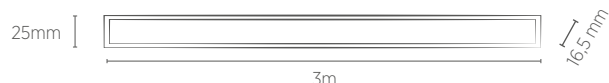

SOBREPOR:

Acompanha parafusos de fixação.

LLS FLEX II

SISTEMA COMPLETO COM FONTE LUMINOSA

2 ANOS
Garantia

1 metro
Comprimento

⚡
Bivolt (85-240V)

Acompanha Driver Super Slim

25W