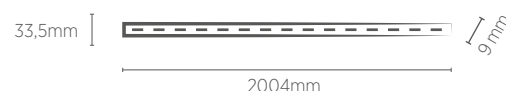

40W

INFORMAÇÕES TÉCNICAS	3000K LUZ QUENTE		4000K LUZ NEUTRA		6500K LUZ FRIA	
	SE-380.2442	SE-380.2447	SE-380.2443	SE-380.2448	SE-380.2444	SE-380.2449
REFERÊNCIA	SE-380.2442	SE-380.2447	SE-380.2443	SE-380.2448	SE-380.2444	SE-380.2449
CÓDIGO EAN	7908442001063	7908442001117	7908442001070	7908442001124	7908442001087	7908442001131
FLUXO LUMINOSO	2640 lm					
TENSÃO	127V	220V	127V	220V	127V	220V
ÂNGULO	120°					
IRC	≥80					
ÍNDICE DE PROTEÇÃO	44 - Pode ser utilizado somente em áreas internas					
FATOR DE POTÊNCIA	0,9					
CORRENTE NOMINAL	294mA	170mA	294mA	170mA	294mA	170mA
FREQUÊNCIA	60Hz					
PESO	110g					
VIDA ÚTIL	25.000 horas