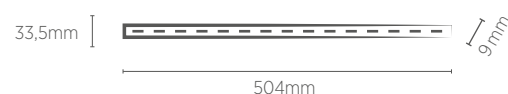

## 50 CENTÍMETROS

10W

INFORMAÇÕES TÉCNICAS	1400K LUZ QUENTE		3000K LUZ QUENTE		4000K LUZ NEUTRA		6500K LUZ FRIA		LUZ VIOLETA	
REFERÊNCIA	SE-380.2374	SE-380.2381	SE-380.2368	SE-380.2375	SE-380.2369	SE-380.2376	SE-380.2370	SE-380.2377	SE-380.2373	SE-380.2380
CÓDIGO EAN	7908442000370	7908442000448	7908442000318	7908442000387	7908442000325	7908442000394	7908442000332	7908442000400	7908442000363	7908442000431
FLUXO LUMINOSO	480 lm	480 lm	680 lm	680 lm	680 lm	680 lm	680 lm	680 lm	-	-
TENSÃO	127V	220V	127V	220V	127V	220V	127V	220V	127V	220V
ÂNGULO	120°									
IRC	≥80									
ÍNDICE DE PROTEÇÃO	44 - Pode ser utilizado somente em áreas internas									
FATOR DE POTÊNCIA	0,9									
CORRENTE NOMINAL	74mA	45mA	74mA	45mA	74mA	45mA	74mA	45mA	74mA	45mA
FREQUÊNCIA	60Hz									
PESO	30g									
VIDA ÚTIL	25.000 horas									