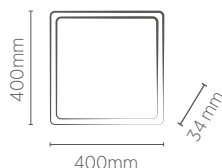

LUMINÁRIA 400 x 400 mm

EMBUTIR

Garantia

Não permite dimerização

Bivolt (85-240V)

36W

Fácil instalação
Atráves de molas (Embutir).