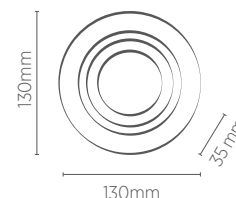

EMBUTIDO PAR20 REDONDO

INFORMAÇÕES TÉCNICAS		BRANCO	PRETO	BRANCO/ PRETO
FACE PLANA	REFERÊNCIA	SE-330.1041	SE-330.1045	-
	CÓDIGO EAN	7898583683986	7898583684020	-
	NICHO	Ø 115 x 115* mm		
FACE RECUADA	REFERÊNCIA	SE-330.1042	SE-330.1046	SE-330.1200
	CÓDIGO EAN	7898583683993	7898583684037	7898583685270
	NICHO	Ø 115 x 125* mm		
	SOQUETE	E27		
	PESO	120g		

* A profundidade do nicho poderá variar de acordo com o modelo e marca da lâmpada utilizada. Compatível com PAR20 LED. Utilizar somente com lâmpada LED.