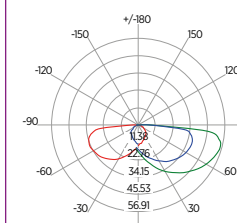

Gráfico 3 - Balizador 3W