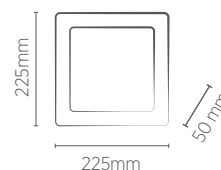

INFORMAÇÕES TÉCNICAS	3000K LUZ QUENTE	4000K LUZ NEUTRA	5700K LUZ FRIA
BRANCO			
REFERÊNCIA	SE-240.2640	SE-240.2641	SE-240.2642
CÓDIGO EAN	7908442004613	7908442004637	7908442004651
JET BLACK			
REFERÊNCIA	SE-240.2652	SE-240.2653	SE-240.2654
CÓDIGO EAN	7908442004828	7908442004835	7908442004859
FLUXO LUMINOSO	1220 lm		1375 lm
ÂNGULO	120°		
IRC	≥70		
ÍNDICE DE PROTEÇÃO	40 - Pode ser utilizado somente em áreas internas		
FATOR DE POTÊNCIA	0,5		
CORRENTE NOMINAL	260mA (127V) / 165mA (220V)		
FREQUÊNCIA	60Hz		
PESO	535g		
VIDA ÚTIL	25.000 horas		

- Pronto para instalar
- Driver incluso
- Acompanha acessórios para instalação