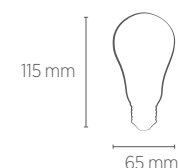

INFORMAÇÕES TÉCNICAS	2700K LUZ QUENTE
REFERÊNCIA	SE-215.1443
CÓDIGO EAN	7898583687533
FLUXO LUMINOSO	1050 lm
EFICIÊNCIA LUMINOSA	95 lm/W
NÚMERO REGISTRO	002959/2020
OCP	UL
ÂNGULO	290°
IRC	≥80
ÍNDICE DE PROTEÇÃO	40 - Pode ser utilizado somente em áreas internas
FATOR DE POTÊNCIA	0,7
CORRENTE NOMINAL	85mA (127V) / 54mA (220V)
FREQUÊNCIA	60Hz
BASE	E27
PESO	65g
VIDA ÚTIL	25.000 horas

*Produto certificado pelo Inmetro.