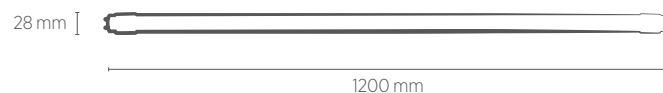

Garantia

Não permite dimerização

Bivolt (85-240V)

INFORMAÇÕES TÉCNICAS	3000K LUZ QUENTE	4000K LUZ NEUTRA	6500K LUZ FRIA
REFERÊNCIA	SE-235.1528	SE-235.1529	SE-235.1530
CÓDIGO EAN	7898617512299	7898583689858	7898583689865
FLUXO LUMINOSO	1850 lm		
NÚMERO REGISTRO	005290/2019	004476/2019	005290/2019
OCP	UL		
ÂNGULO	180°		
IRC	≥80		
ÍNDICE DE PROTEÇÃO	40 - Pode ser utilizado somente em áreas internas		
FATOR DE POTÊNCIA	0,92		
CORRENTE NOMINAL	145mA (127V) / 86mA (220V)		
FREQUÊNCIA	60Hz		
BASE	G13		
PESO	175g		
VIDA ÚTIL	25.000 horas		

*Produto certificado pelo Inmetro.