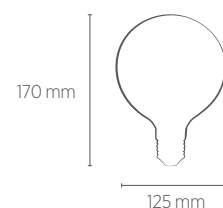

INFORMAÇÕES TÉCNICAS	2400K LUZ QUENTE
REFERÊNCIA	SE-375.2333
CÓDIGO EAN	7898617519830
FLUXO LUMINOSO	800 lm
ÂNGULO	360°
IRC	≥80
ÍNDICE DE PROTEÇÃO	65 - Pode ser utilizado em áreas externas
FATOR DE POTÊNCIA	0,5
CORRENTE NOMINAL	125mA (127V) / 72mA (220V)
FREQUÊNCIA	60Hz
ESPECIFICAÇÃO DO LED	4 X Filamento LED
BASE	E27
PESO	100g
VIDA ÚTIL	15.000 horas