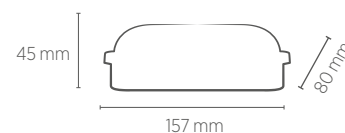

# ESPETO LED LUMINÁRIA PARA JARDIM

**5W**

Incandescente  
40W

INFORMAÇÕES TÉCNICAS	2700K LUZ QUENTE	6500K LUZ FRIA	LUZ VERDE
REFERÊNCIA	SE-325.1799	SE-325.1800	SE-325.1801
CÓDIGO EAN	7898617513647	7898617513654	7898617513661
FLUXO LUMINOSO	425 lm	500 lm	500 lm
INTENSIDADE LUMINOSA	900 cd	1000 cd	1000 cd
ÂNGULO	30°		
IRC	≥80		
ÍNDICE DE PROTEÇÃO	65 - Pode ser utilizado em áreas externas		
FATOR DE POTÊNCIA	0,5		
CORRENTE NOMINAL	58mA(127V) / 40mA(220V)		
FREQUÊNCIA	60Hz		
PESO	135g		
VIDA ÚTIL	25.000 horas		