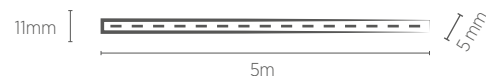

IP65

Garantia

Dimerizável
com driver
externo

12V

INFORMAÇÕES TÉCNICAS	2700K LUZ QUENTE	3000K LUZ QUENTE	4000K LUZ NEUTRA
REFERÊNCIA	SE-150.3118	SE-150.3117	SE-150.3119
CÓDIGO EAN	7908442009496	7908442008161	7908442009502
FLUXO LUMINOSO	1200 lm/m		
ÂNGULO	120°		
IRC	≥80		
ÍNDICE DE PROTEÇÃO	65 - Proteção de silicone para aplicações internas e externas		
CORRENTE NOMINAL	1000mA		
PESO	215g		
VIDA ÚTIL	25.000 horas		

Distância entre os pontos de corte: 25 mm