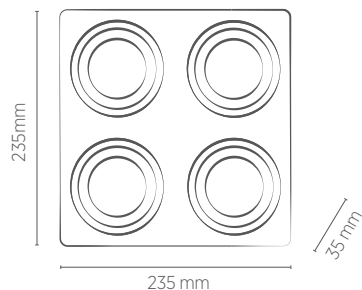

EMBUTIDO MULTI QUÁDRUPLO

MR11	BRANCO	PRETO	BRANCO/ PRETO
REFERÊNCIA	SE-330.3127	SE-330.3129	SE-330.3131
CÓDIGO EAN	7908442007959	7908442007973	7908442007997
TAMANHO	125 x 125 x 35 mm		
NICHO	117 x 117 x 65 mm		
PESO	130g		

MR16	BRANCO	PRETO	BRANCO/ PRETO
REFERÊNCIA	SE-330.2895	SE-330.2898	SE-330.2901
CÓDIGO EAN	7908442005252	7908442005290	7908442005351
TAMANHO	175 x 175 x 35 mm		
NICHO	165 x 165 x 80 mm		
PESO	155g		

PAR20	BRANCO	PRETO	BRANCO/ PRETO
REFERÊNCIA	SE-330.2904	SE-330.2907	SE-330.2910
CÓDIGO EAN	7908442005405	7908442005443	7908442005474
TAMANHO	235 x 235 x 35 mm		
NICHO	220 x 220 x 125 mm		
PESO	275g		

AR70	BRANCO	PRETO	BRANCO/ PRETO
REFERÊNCIA	SE-330.2913	SE-330.2916	SE-330.2919
CÓDIGO EAN	7908442005504	7908442005535	7908442005566
TAMANHO	235 x 235 x 35 mm		
NICHO	220 x 220 x 80 mm		
PESO	245g