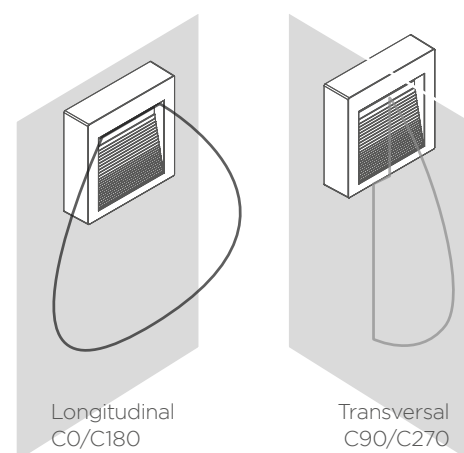

Ilustração 3 - Balizador 3W
SE-355.1448 | SE-355.1507