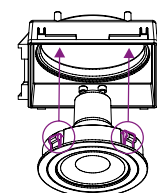

TROCA DA LÂMPADA PELO SISTEMA CLICK