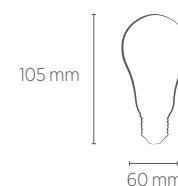

## BULBO FILAMENTO ESPELHADA

**4W**

**Incandescente**  
25W

**Fluorescente Compacta**  
7W

INFORMAÇÕES TÉCNICAS	2200K LUZ QUENTE
REFERÊNCIA	SE-345.1393
CÓDIGO EAN	7898583686307
FLUXO LUMINOSO	300 lm
ESPECIFICAÇÃO DO LED	4 X Filamento LED
ÂNGULO	360°
IRC	≥77
ÍNDICE DE PROTEÇÃO	65 - Pode ser utilizado em áreas externas
FATOR DE POTÊNCIA	0,5
CORRENTE NOMINAL	63mA (127V) / 36mA (220V)
FREQUÊNCIA	60Hz
BASE	E27
PESO	35g
VIDA ÚTIL	15.000 horas