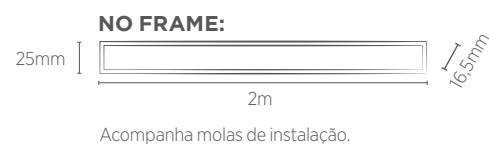

## SISTEMA COMPLETO COM FONTE LUMINOSA

Acompanha Driver Super Slim

Garantia

Comprimento

Bivolt (85-240V)

50W

INFORMAÇÕES TÉCNICAS	3000K LUZ QUENTE	4000K LUZ NEUTRA	5700K LUZ FRIA
REFERÊNCIA	SE-255.2032	SE-255.2122	SE-255.2741
CÓDIGO EAN	7898617515665	7898617516990	7908442002824
NICHO	2002 x 29 x 35 mm		
FLUXO LUMINOSO	2600 lm		
PESO	680g		
ÂNGULO	120°		
IRC	≥80		
ÍNDICE DE PROTEÇÃO	40 - Pode ser utilizado somente em áreas internas		
FATOR DE POTÊNCIA	0,5		
CORRENTE NOMINAL	565mA(127V) / 380mA(220V)		
FREQUÊNCIA	60Hz		
VIDA ÚTIL	25.000 horas		