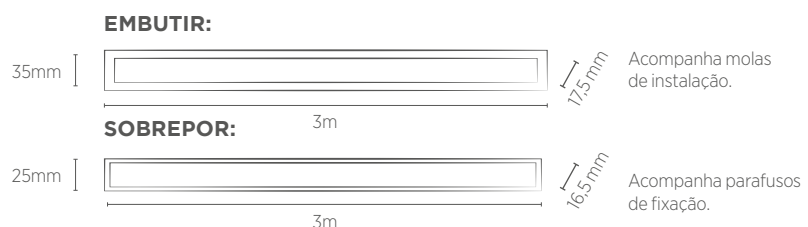

75W

INFORMAÇÕES TÉCNICAS	BRANCO			JET BLACK		
	3000K LUZ QUENTE	4000K LUZ NEUTRA	5700K LUZ FRIA	3000K LUZ QUENTE	4000K LUZ NEUTRA	5700K LUZ FRIA
REFERÊNCIA	SE-255.2108	SE-255.2123	SE-255.2742	SE-255.2110	SE-255.2125	SE-255.2744
CÓDIGO EAN	7898617516853	7898617517003	7908442002831	7898617516877	7898617517027	7908442002855
NICHO	3000 x 28 x 33 mm					
PESO	1230g					
REFERÊNCIA	SE-255.2109	SE-255.2124	SE-255.2743	SE-255.2111	SE-255.2126	SE-255.2745
CÓDIGO EAN	7898617516860	7898617517010	7908442002848	7898617516884	7898617517034	7908442002862
PESO	1020g					
FLUXO LUMINOSO	3900 lm			3000 lm		
ÂNGULO	120°					
IRC	≥80					
ÍNDICE DE PROTEÇÃO	40 - Pode ser utilizado somente em áreas internas					
FATOR DE POTÊNCIA	0,5					
CORRENTE NOMINAL	650mA(127V) / 450mA(220V)					
FREQUÊNCIA	60Hz					
VIDA ÚTIL	25.000 horas