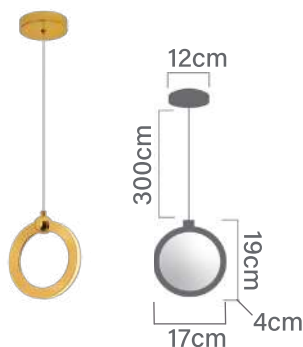

7W

420 LÚMENS

LED INTEGRADO

Material:

Corpo metal dourado banhado
Difusor em vidro
Cabo em PP revestido

FOTO: @laysoam

PENDENTE MERCÚRIO

CÓDIGO DO PRODUTO: