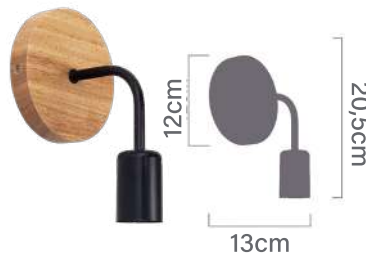

● PCAGE-PRETO

○ PCAGE-BRANCO

Material:

Canopla de metal pintura epoxi
Grade de metal
Cabo PP simples

60W

Potência Máx.

BASE E27

ARANDELA CLINT