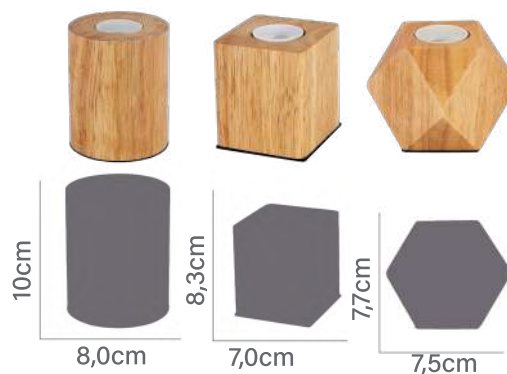

CÓDIGO DO PRODUTO:

A-CLINT-PRETO

Material:

Composição de madeira e metal

60W

Potência Máx.

BASE E27

LUMINÁRIAS CLINT, CUBE E TWIST