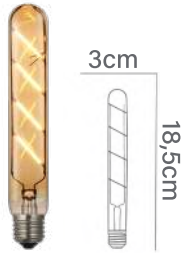

HEART

SIGA NAS REDES SOCIAIS

Iluminação com
Inovação

FILAMENTO LED

⚡ Bivolt  Não Dimerizável IRC 80  25.000h  IP20  E27  Eficiência Luminosa: 80lm/W  Temperatura de Cor: 2.200K

T30*185

CÓDIGO DO PRODUTO:

T30*185-L-4W
Filamento Leaf