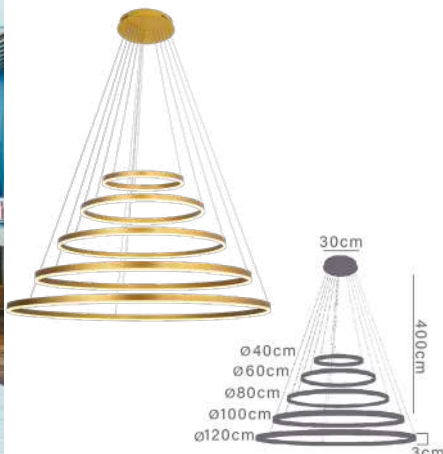

COSMOS 400

CÓDIGO DO PRODUTO:

- P-COSMOS-400-BRANCO
- P-COSMOS-400-COBRE
- P-COSMOS-400-GOLD
- P-COSMOS-400-PRETO

Material:
Canopla de metal
Corpo de alumínio
Difusor em acrílico
Cabo de aço

243W

6.561 LÚMENS

LED INTEGRADO