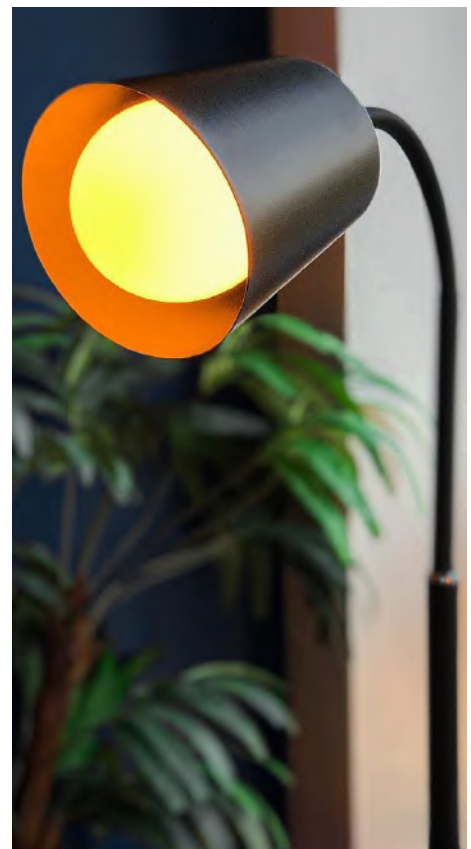

BASE E27

CÓDIGO DO PRODUTO:

- OSLO-G

Detalhe em madeira e Articulável.

Material:

Base em ABS

Corpo em metal

Detalhes em madeira