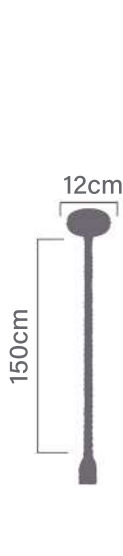

CÓDIGO DO PRODUTO:

P-DOCA

Material:
Canopla de metal pintura
epoxi preto
Acabamento em corda

60W

Potência Máx.

BASE E27