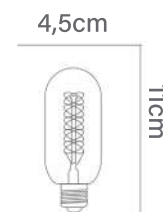

CÓDIGO DO PRODUTO:

T45-S-40W-110V
T45-S-40W-220V
Filamento Spiral