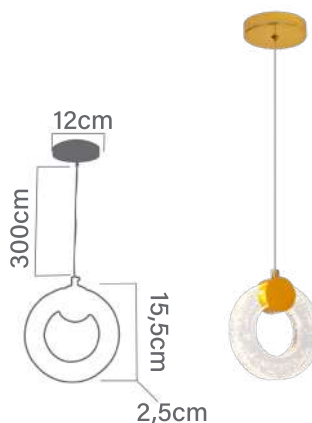

PENDENTE URANO

5W
300 LÚMENS
LED INTEGRADO

CÓDIGO DO PRODUTO:

P-URANO-GOLD

Material:
Canopla de metal dourado banhado
Difusor em vidro
Cabo PP revestido