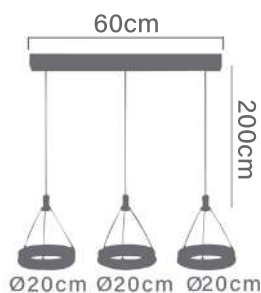

CÓDIGO DO PRODUTO:

- P-CONSTELACAO-BRANCO
- P-CONSTELACAO-PRETO
- P-CONSTELACAO-GOLD

3.000K

Iluminação Decorativa

Material:

Canopla de metal
Corpo de alumínio
Difusor em acrílico
Cabo de aço

40W

1.080 LÚMENS

LED INTEGRADO

POTENZA