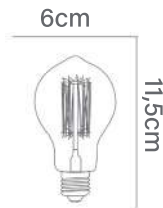

CÓDIGO DO PRODUTO:

A19-SC-40W-110V
A19-SC-40W-220V
Filamento Squirrel Cage

40W

BASE E27