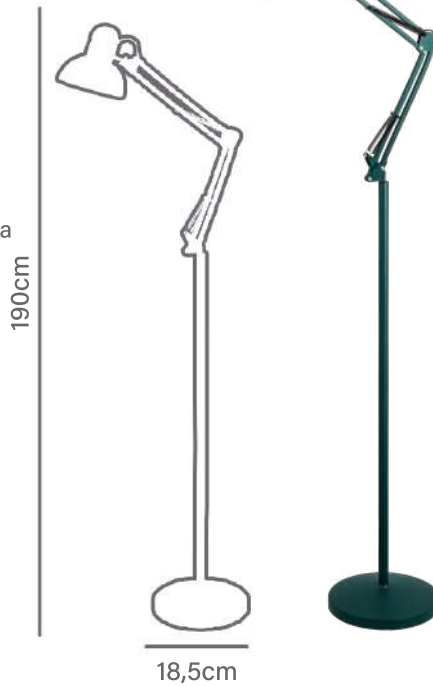

Máx. 230 Volts

NÃO DIMERIZÁVEL

IP20

E27

OFFICE LAMP

60W

Potência Máx.

BASE E27

CÓDIGO DO PRODUTO:

- ☐ OL-B
- ☐ OL-P
- ☒ OL-VERDE

Articulável e acompanha garra para fixação.

Material:

Base em ABS

Corpo e cúpula de metal

Pintura epoxi

OSLO G

60W

Potência Máx.

BASE E27

CÓDIGO DO PRODUTO:

- ☒ OSLO-G

Detalhe em madeira e Articulável.

Material:

Base em ABS

Corpo em metal

Detalhes em madeira