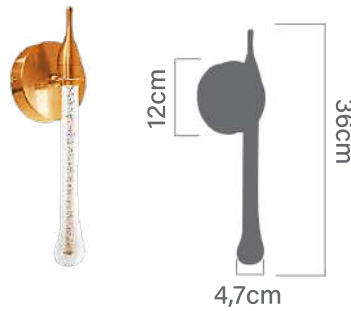

Não Dimerizável

IP20

Eficiência Luminosa: 60lm/W

25.000h

ARANDELA COMETA

CÓDIGO DO PRODUTO:

A-COMETA-GOLD

3.000K