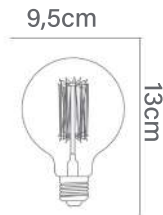

FILAMENTO DE CARBONO

⚡ 110V e 220V Dimerizável IRC 100 3.000h IP20 E27 Fluxo Luminoso Decorativo Temperatura de Cor: 2.200K

40W

BASE E27

CÓDIGO DO PRODUTO:

G125-SC-40W-110V
G125-SC-40W-220V
Filamento Squirrel Cage