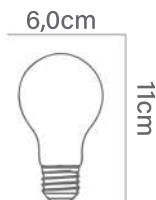

FILAMENTO LED

⚡ Bivolt Não Dimerizável IRC 80 25.000h IP20 E27 Eficiência Luminosa: 80lm/W Temperatura de Cor: 2.200K

6W

BASE E27

CÓDIGO DO PRODUTO:

- LA19D-6W
- LA19DGOLD-6W
  Filamento Squirrel Cage