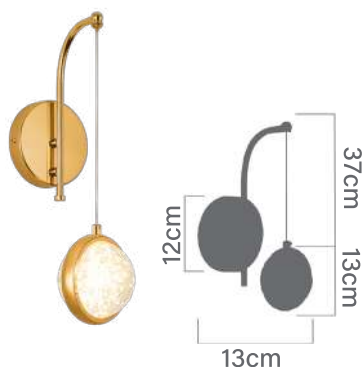

CÓDIGO DO PRODUTO:

A-SATURNO-GOLD

3.000K

Iluminação Decorativa

7W

420 LÚMENS

LED INTEGRADO

Material:

Corpo metal dourado banhado
Difusor em vidro
Cabo em PP revestido