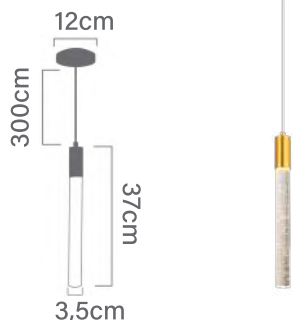

CÓDIGO DO PRODUTO:

P-NIX-GOLD
3.000K
Iluminação Decorativa

Material:
Canopla de metal dourado banhado
Difusor em vidro
Cabo PP revestido