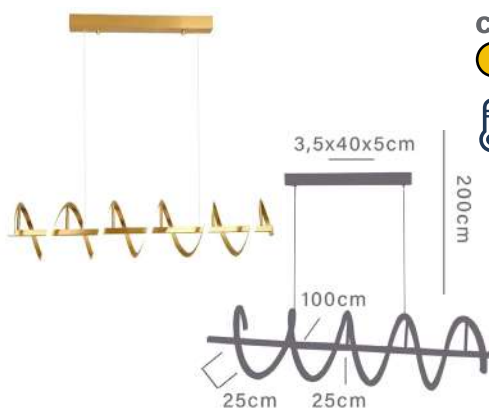

PENDENTE NEWTON 100

CÓDIGO DO PRODUTO:

P-NEWTON-100-GOLD

3.000K

Iluminação Decorativa

Material:

Canopla de Metal
Corpo de alumínio
Difusor em Silicone
Cabo de aço

90W

5.400 LÚMENS

LED INTEGRADO