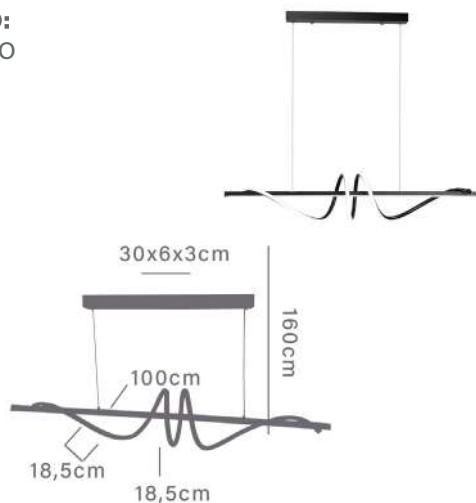

OPERA

PENDENTE OPERA 100

50W

3.000 LÚMENS

LED INTEGRADO

CÓDIGO DO PRODUTO:
● P-OPERA-100-PRETO

3.000K

Iluminação Decorativa

Material:
Canopla de Metal
Corpo de alumínio
Difusor em Silicone
Cabo de aço