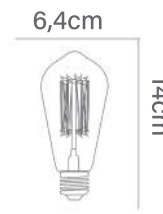

CÓDIGO DO PRODUTO:

ST64-SC-40W-110V
ST64-SC-40W-220V
Filamento Squirrel Cage