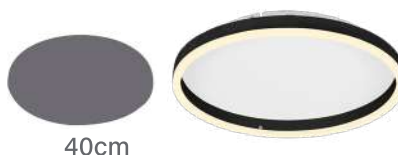

30W

810 LÚMENS

LED INTEGRADO

CÓDIGO DO PRODUTO:

● PL-VEGA-GOLD

● PL-VEGA-PRETO

○ PL-VEGA-BRANCO

Material:

Difusor em acrílico
Corpo em alumínio