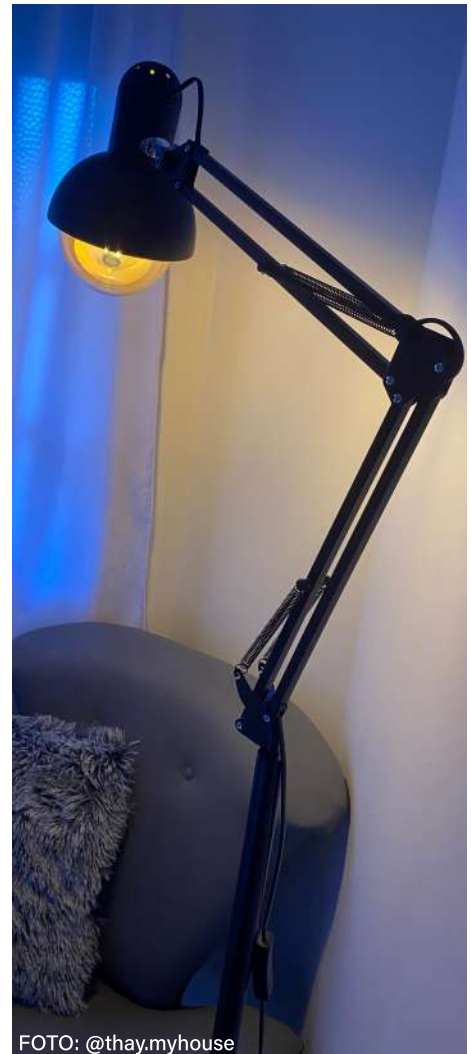

Máx. 230 Volts

NÃO DIMERIZÁVEL

IP20

E27

OFFICE LAMP

60W

Potência Máx.

BASE E27

CÓDIGO DO PRODUTO:

- ☐ OL-B
- ☐ OL-P
- ☒ OL-VERDE

Articulável e acompanha garra para fixação.

Material:

Base em ABS

Corpo e cúpula de metal

Pintura epoxi

OSLO G

60W

Potência Máx.

BASE E27

CÓDIGO DO PRODUTO:

- ☒ OSLO-G

Detalhe em madeira e Articulável.

Material:

Base em ABS

Corpo em metal

Detalhes em madeira