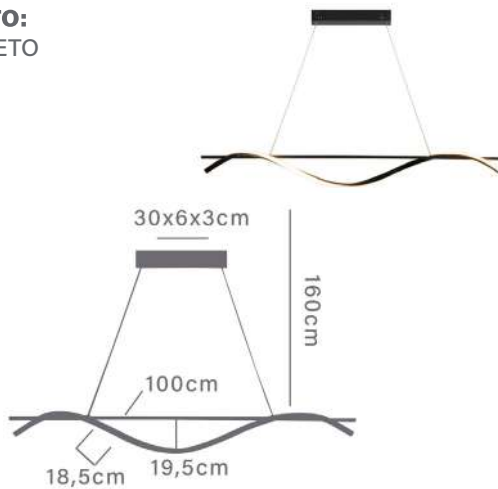

BALLET

Não Dimerizável

IP20

Eficiência Luminosa: 27lm/W

25.000h

PENDENTE BALLET 100

20W

1.200 LÚMENS

LED INTEGRADO

CÓDIGO DO PRODUTO:
● P-BALLET-100-PRETO

3.000K

Iluminação Decorativa

Material:
Canopla de Metal
Corpo de alumínio
Difusor em Silicone
Cabo de aço