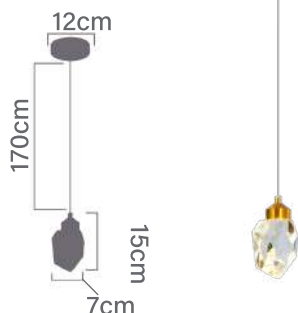

CÓDIGO DO PRODUTO:

P-PLUTAO-GOLD
3.000K
Iluminação Decorativa

Material:
Canopla de metal dourado banhado
Difusor em vidro
Cabo PP revestido