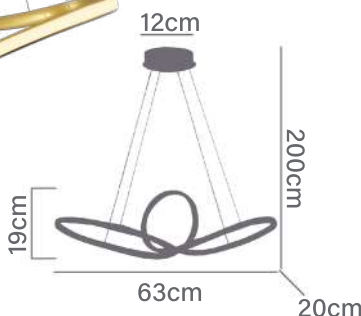

Iluminação Decorativa

Material:

Canopla de metal
Corpo de alumínio
Difusor em acrílico
Cabo de aço

40W

1.080 LÚMENS

LED INTEGRADO

POTENZA

PENDENTE POTENZA