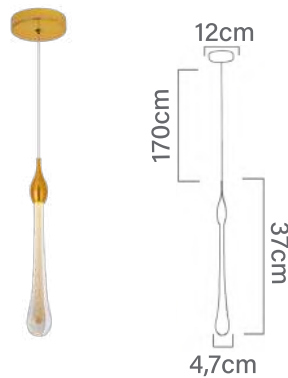

Iluminação Decorativa

Material:

Corpo metal dourado banhado
Difusor em vidro

3W

180 LÚMENS

LED INTEGRADO

PENDENTE COMETA

CÓDIGO DO PRODUTO: