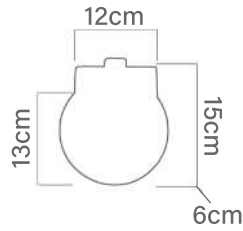

CÓDIGO DO PRODUTO:

A-LUA-GOLD

3.000K

Iluminação Decorativa

Material:

Corpo metal dourado banhado
Difusor em vidro

3W

180 LÚMENS

LED INTEGRADO