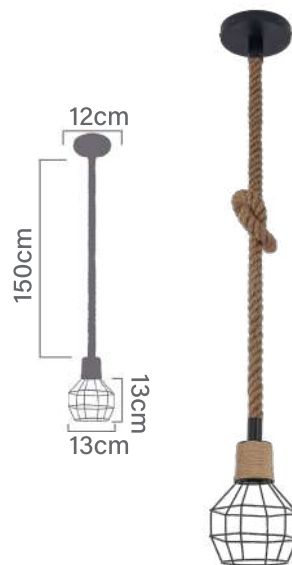

FOTO: @sergiojuniorphotography

60W
Potência Máx.
BASE E27

CÓDIGO DO PRODUTO:

P-CARGO

Material:

Canopla de metal pintura epoxi preto
Acabamento em corda
Grade em Ferro

PENDENTE TRAPICHE

60W
Potência Máx.
BASE E27