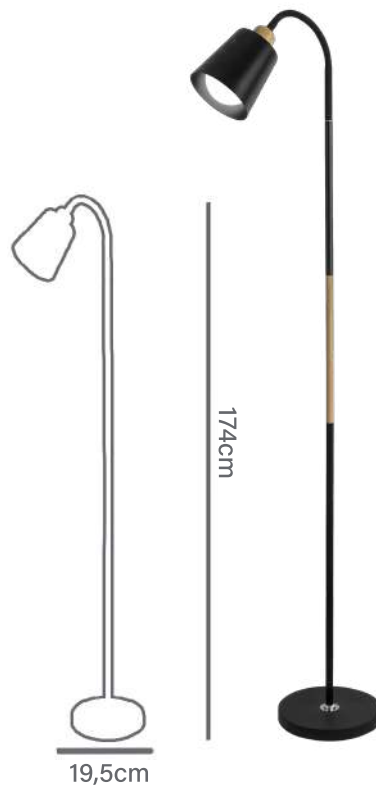

Articulável e acompanha garra para fixação.

Material:

Base em ABS

Corpo e cúpula de metal

Pintura epoxi

OSLO G

60W

Potência Máx.

BASE E27

CÓDIGO DO PRODUTO:

- OSLO-G

Detalhe em madeira e Articulável.

Material:

Base em ABS

Corpo em metal

Detalhes em madeira