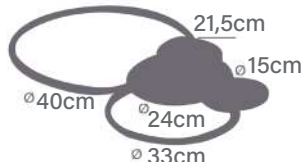

1.650 LÚMENS

LED INTEGRADO

CÓDIGO DO PRODUTO:

● PL-RIGEL-110-GOLD

Material:

Canopla em alumínio
Difusor em silicone e
acrílico, estrutura em
alumínio.

PLAFON RIGEL

30W