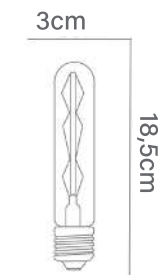

CÓDIGO DO PRODUTO:

ST64-SC-40W-110V
ST64-SC-40W-220V
Filamento Squirrel Cage

ST64

40W

BASE E27

CÓDIGO DO PRODUTO:

T30*185-CZD-40W-110V
T30*185-CZD-40W-220V
Filamento Chandelier Z Deco

T30*185