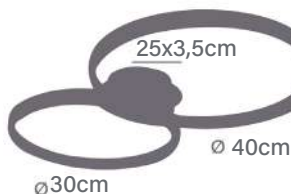

40W

1.200 LÚMENS

LED INTEGRADO

CÓDIGO DO PRODUTO:

● PL-DELTA-70-GOLD

Material:

Difusor em acrílico
Canopla em alumínio
Estrutura em alumínio