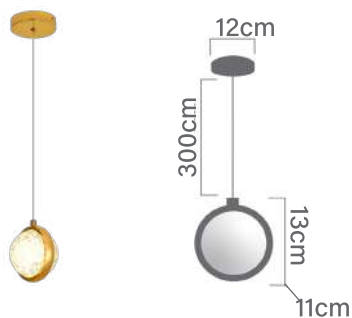

CÓDIGO DO PRODUTO:

P-SATURNO-GOLD

3.000K

Iluminação Decorativa

7W

420 LÚMENS

LED INTEGRADO

Material:

Canopla de metal dourado banhado
Difusor em vidro
Cabo PP revestido