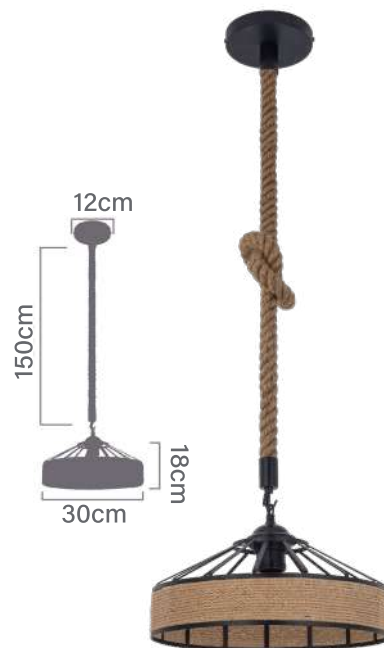

CÓDIGO DO PRODUTO:

P-TRAPICHE-PRETO

Material:

Canopla de metal pintura epoxi preto
Acabamento em corda
Cúpula em corda

FOTO: @casa.sayo

PENDENTE BALI

CÓDIGO DO PRODUTO:

P-BALI-40