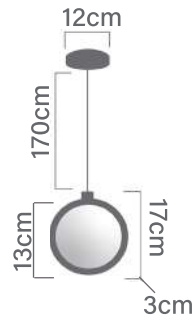

CÓDIGO DO PRODUTO:

P-LUA-GOLD

3.000K

Iluminação Decorativa

Material:

Canopla de metal dourado banhado
Difusor em vidro
Cabo PP revestido

3W

180 LÚMENS

LED INTEGRADO

FOTO: @maikoyoung