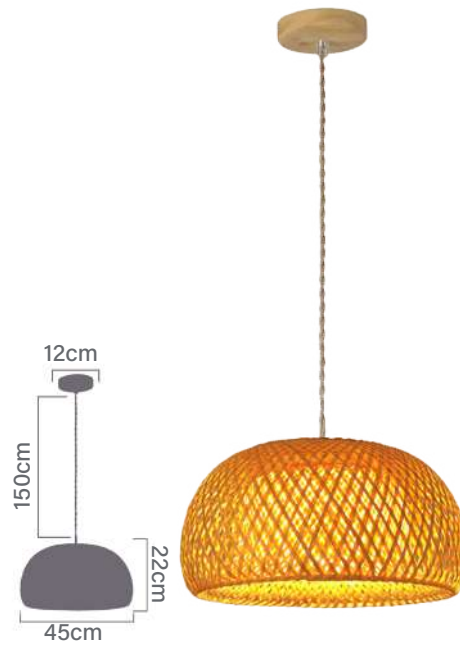

PENDENTE SUMATRA

60W

Potência Máx.

BASE E27

CÓDIGO DO PRODUTO:

P-SUMATRA-45

Material:

Madeira

Fibra de Bambu

PENDENTE TIMOR

60W

Potência Máx.

BASE E27

CÓDIGO DO PRODUTO:

P-TIMOR-40

Material:

Madeira

Sisal