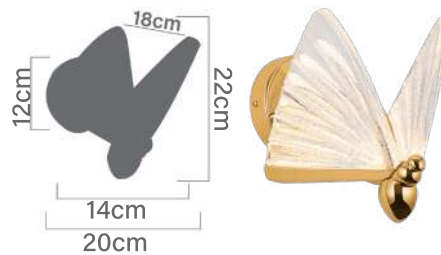

ARANDELA WING

5W
300 LÚMENS
LED INTEGRADO

CÓDIGO DO PRODUTO:

A-WING-GOLD

3.000K
Iluminação Decorativa

Material:
Corpo metal dourado banhado
Difusor em acrílico