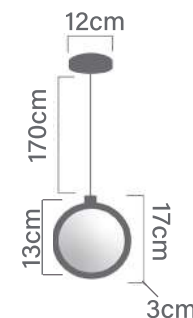

CÓDIGO DO PRODUTO:

P-BLACK-MOON

3.000K

Iluminação Decorativa

Material:

Canopla em ônix banhado
Difusor em vidro
Cabo PP revestido

3W

180 LÚMENS

LED INTEGRADO