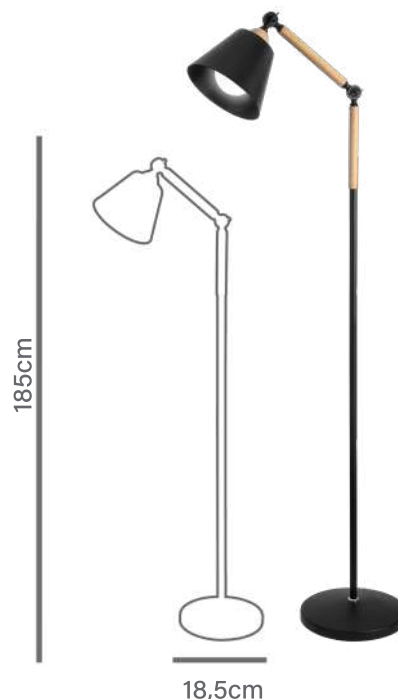

FOTO: @casa.4a

60W
Potência Máx.
BASE E27

CÓDIGO DO PRODUTO:

- LC-ORION-PRETO
- LC-ORION-BRANCO

Detalhe em Madeira. Articulável.

Material:
Pintura epoxi
Metal
Detalhes em madeira

MINI OFFICE LAMP

CÓDIGO DO PRODUTO: