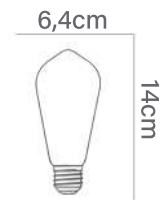

4W

320 LÚMENS

BASE E27