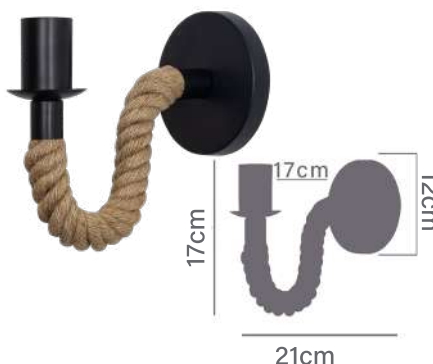

CÓDIGO DO PRODUTO:

A-DOCA-PRETO

Material:
Metal pintura epoxi preto
Acabamento em corda

60W

Potência Máx.

BASE E27