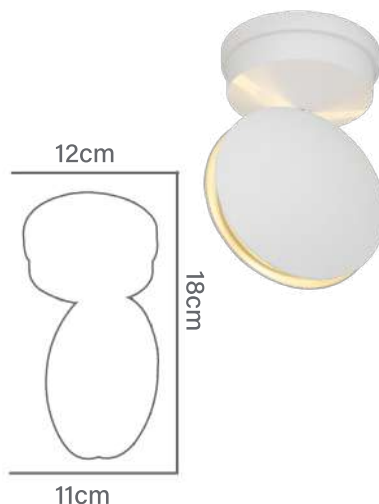

IP 54

SIGA NAS REDES SOCIAIS

Iluminação com
Inovação