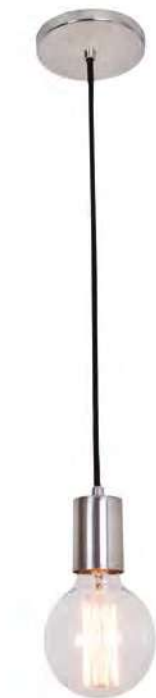

Pendente Agni 4620 · Agni Pendant

1 E27
Filamento LED 2W
D 4,5 x A 6
Canopla D 11
A total regulável até 200

Opções de Personalização:
acabamento único*.
Veja na página final desta linha.

*Padrão: fio branco para a cor branco fosco e fio preto para demais cores.

Modelo em alumínio pintado ou lixado ou polido.

Tensão: 127V/220V | Uso interno.

1 E27
LED Filament 2W
D 4,5 x H 6
Ceiling canopy D 11
H adjustable up to 200

Customization Options:
single finish*
Check on the last page of this family.

*Standart: white wire for the matte white color and black wire for other colors.

Brushed or painted or polished aluminum lamp.

Voltage: 127V/220V | Indoor use.