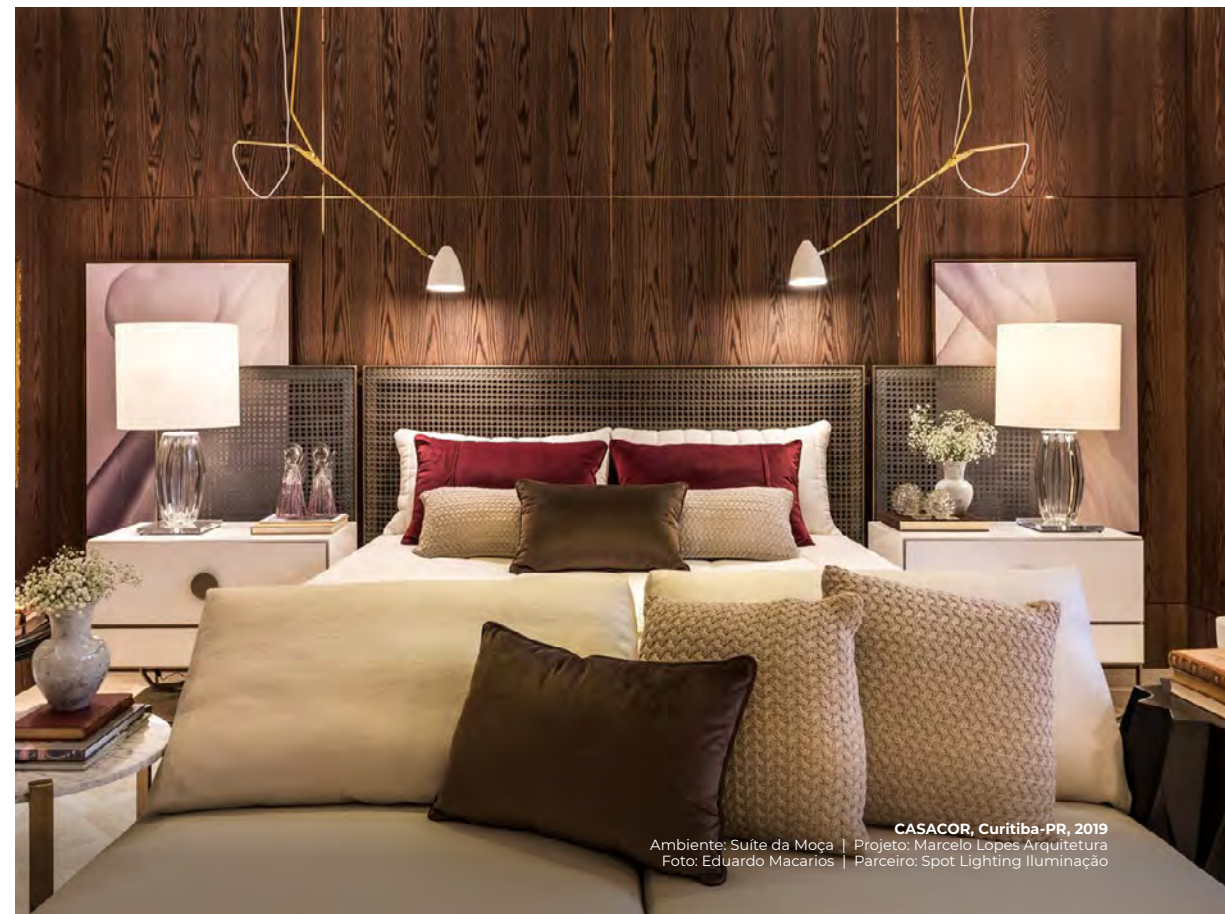

## Linha Asa · Asa Family

CASACOR, Curitiba-PR, 2019  
Ambiente: Suite da Moça | Projeto: Marcelo Lopes Arquitetura  
Foto: Eduardo Macários | Parceiro: Spot Lighting Iluminação

A Linha ASA assinada por Erlon Tessari nos dá a oportunidade de sermos co-criadores destes modelos, ajustando-os conforme a nossa necessidade. Uma haste é fixa e a outra haste (com a cúpula) pode ser deslizada para frente e para trás, e também rotacionada para cima e para baixo. A cúpula possui articulação para ajuste do foco de luz.