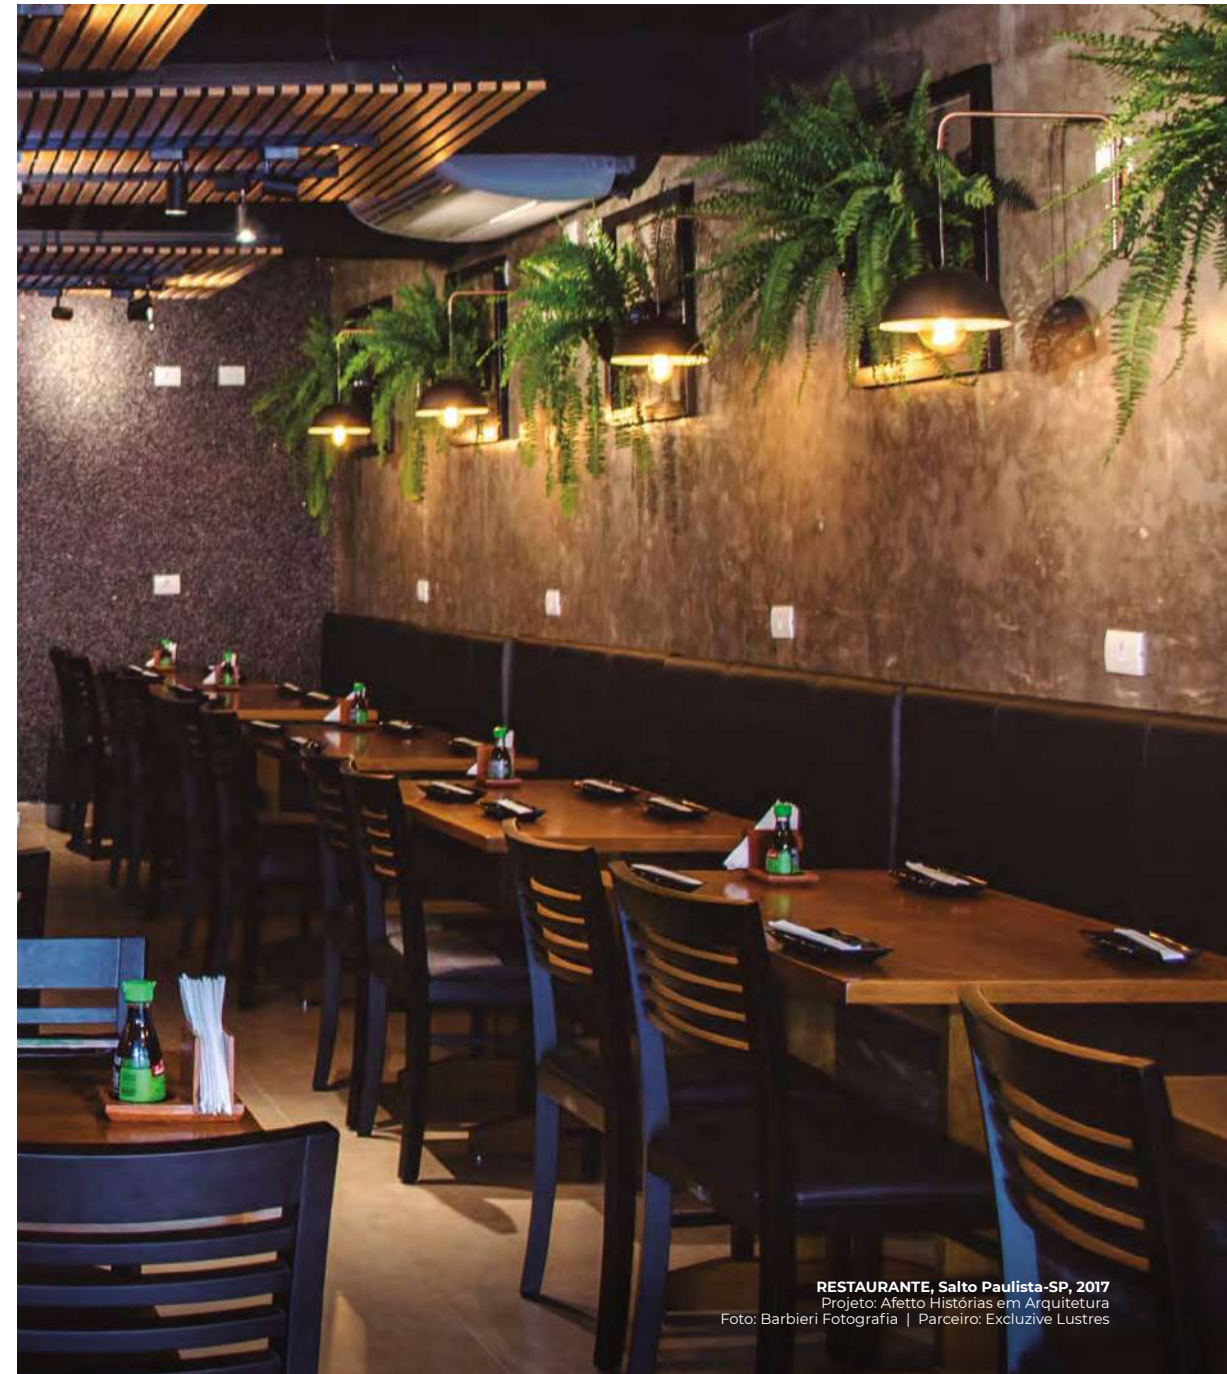

## Arandelas com haste · Wall Sconces with rod

RESTAURANTE, Salto Paulista-SP, 2017  
Projeto: Afetto Histórias em Arquitetura  
Foto: Barbieri Fotografia | Parceiro: Excluzive Lustres