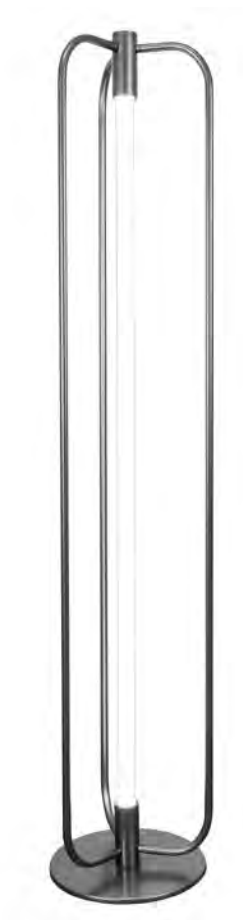

Luminária de Piso Opus 9598 · Opus Floor Lamp

1 Lâmpada tubo LED T8 20W
D 26 x A 127

1 LED tube Light T8 20W
D 26 x H 127

Opções de Personalização: cores.*
Veja na página final desta linha.
*Padrão: rabicho preto.

Customization Options: colors.*
Check on the last page of this family.
*Standart: black power cord with foot switch.

Modelo em alumínio pintado ou polido.

Painted or polished aluminum lamp.

Tensão: 127V/220V | Uso interno.

Voltage: 127V/220V | Indoor use.