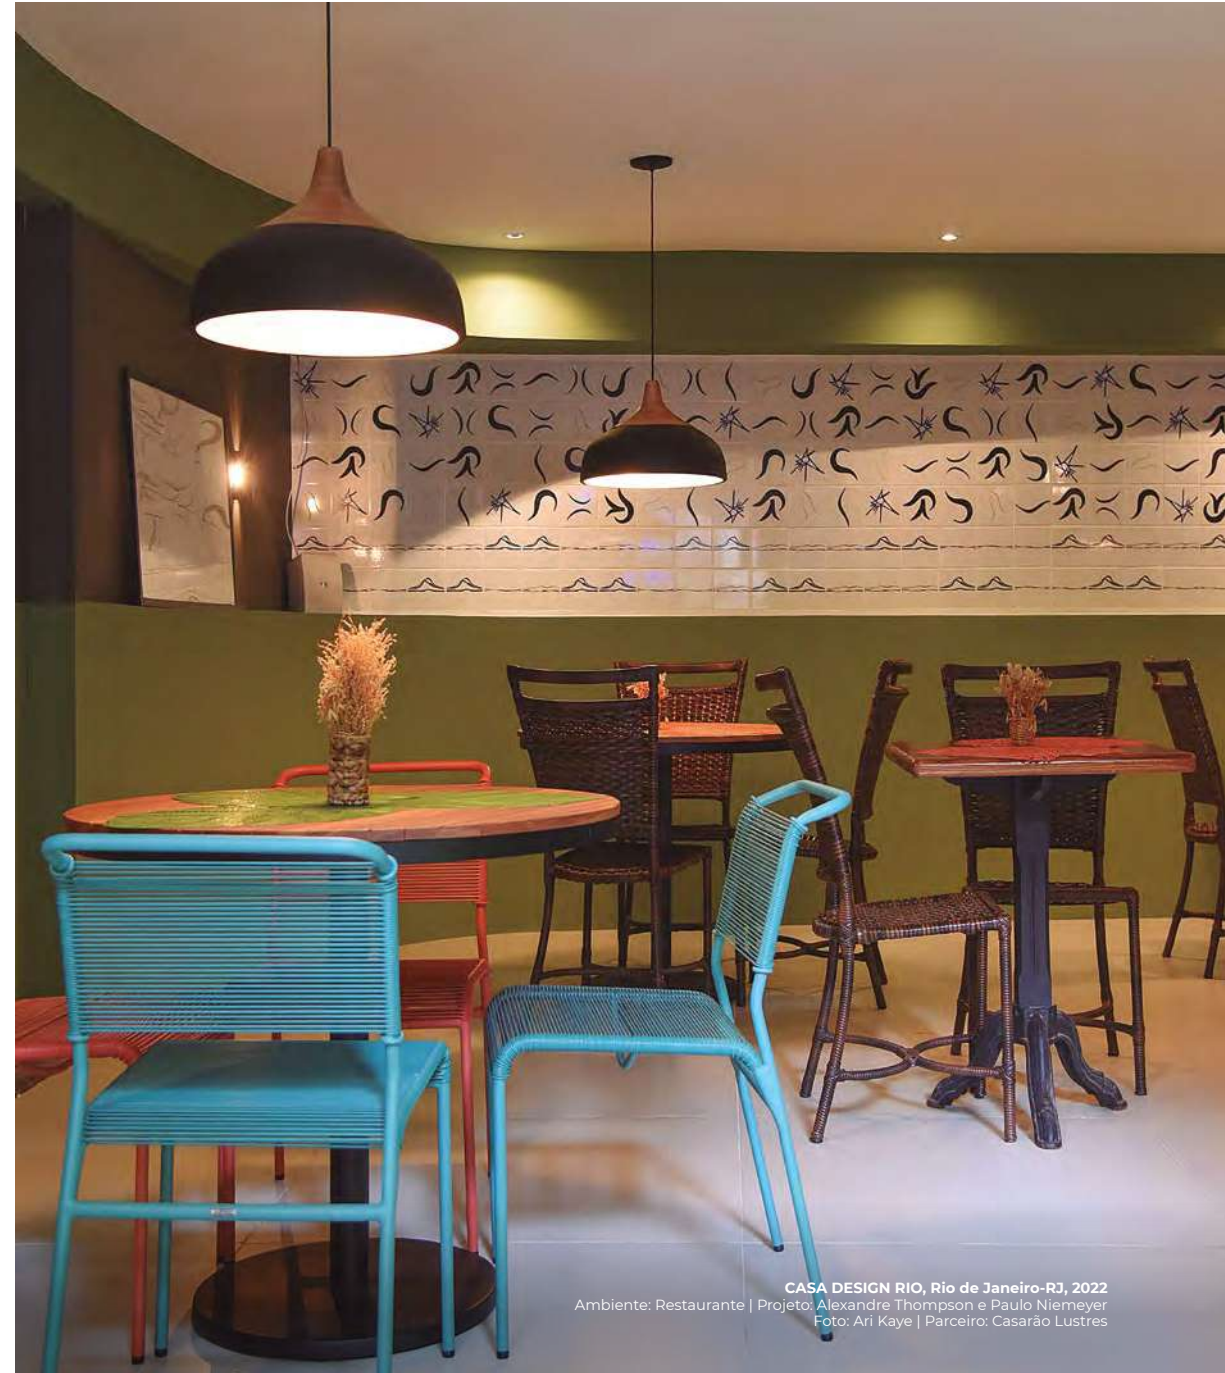

## Pendente Ícone • Ícone Pendant

CASA DESIGN RIO, Rio de Janeiro-RJ, 2022  
Ambiente: Restaurante | Projeto: Alexandre Thompson e Paulo Niemeyer  
Foto: Ari Kaye | Parceiro: Casarão Lustres