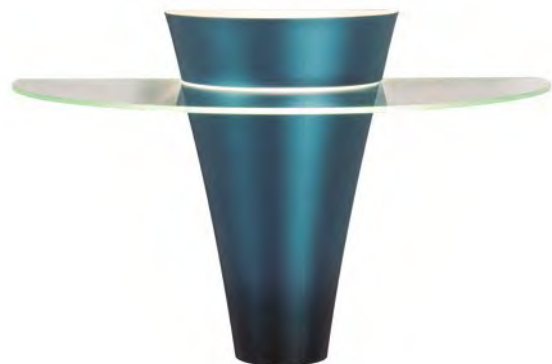

Arandela Cendi 2375 · Cendi Wall Sconce

1 E27
Bulbo LED até 7W
Vidro Espessura 0,4 x L 42 x P 23
Cone L superior 18 x P 12
Cone L inferior 7 x P 5,5
L total 42
A total 30,5
P 23

Opções de personalização: cores*.
Veja na página final desta linha.
*Padrão: degradê da base do cone em Preto Fosco.

Modelo em alumínio pintado e vidro transparente.

Tensão: 127V/220V | Uso interno.

1E27
LED Bulb up to 7W
Thickness glass 0,4 x W 42 x D 23
Cone W H 18 x D 12
Cone W Bottom 7 x D 5,5
Total W 42
Total H 30,5
D 23

Customization Options: color*.
Check on the last page of this family.
*Standart: cone base gradient in matte black.

Painted aluminum lamp and clear glass

Voltage: 127V/220V | Indoor use.