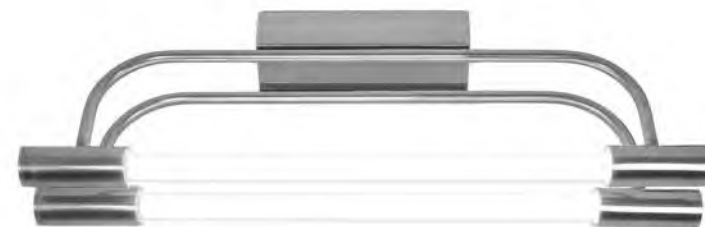

Plafon Opus Pequeno 3391-2

Small Opus Flush Ceiling

2 Lâmpadas tubo LED T8 10W
L 10,5 x C 67 x A 17
Canopla C 13 x L 8,5

Opções de Personalização: cores.
Veja na página final desta linha.

Modelo em alumínio pintado ou polido.

Tensão: 127V/220V | Uso interno.

2 LED tube Lights T8 10W
W 10.5 x L 67 x H 17
Ceiling canopy L 13 x W 8.5

Customization Options: colors.
Check on the last page of this family.

Painted or polished aluminum lamp.

Voltage: 127V/220V | Indoor use.