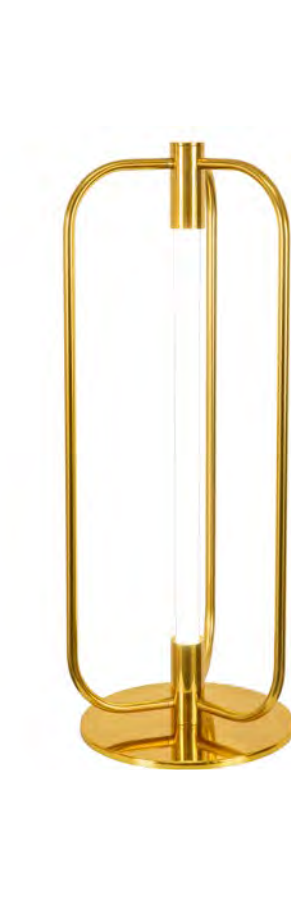

Abajur Opus 7318 · Opus Lampshade

1 Lâmpada tubo LED T8 10W
D 26 x A 66

1 LED tube Light T8 10W
D 26 x H 66

Opções de Personalização: cores.*
Veja na página final desta linha.
*Padrão: rabicho cristal para a cor branco fosco
e rabicho preto para demais cores.

Customization Options: colors.*
Check on the last page of this family.
*Standart: crystal power cord with hand switch for matte
white and black power cord with hand switch for other colors.

Modelo em alumínio pintado ou polido.

Painted or polished aluminum lamp.

Tensão: 127V/220V | Uso interno.

Voltage: 127V/220V | Indoor use.