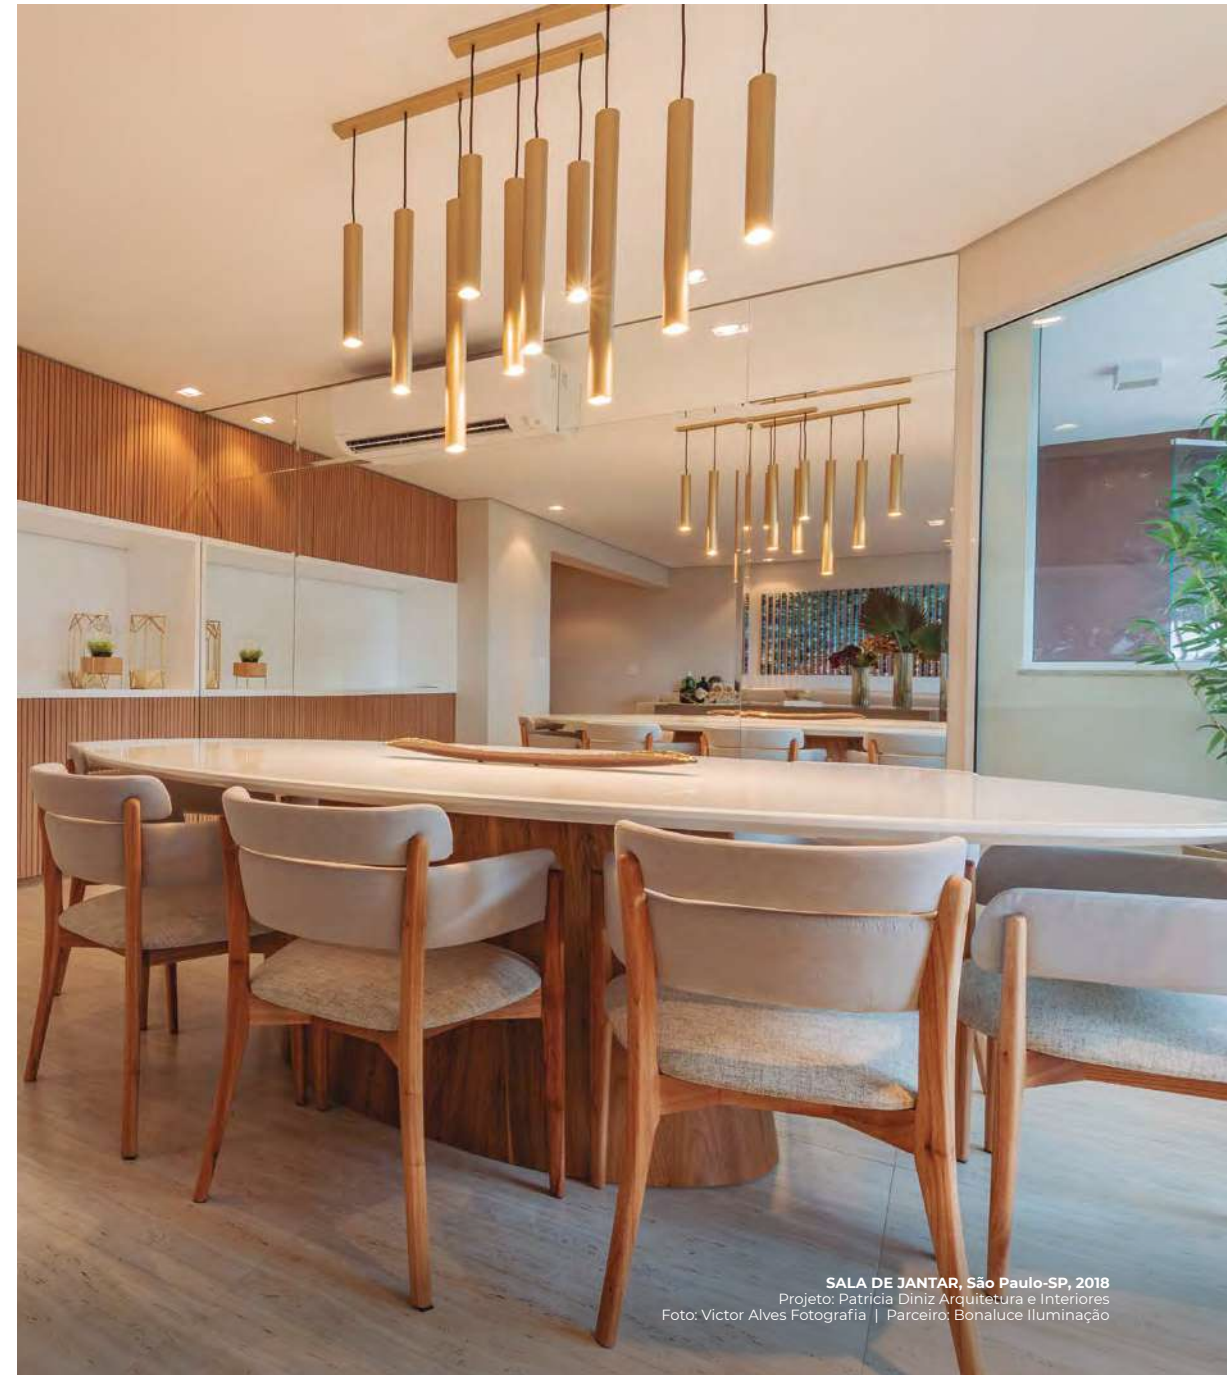

Linha Clássicos • Classic Family

SALA DE JANTAR, São Paulo-SP, 2018
Projeto: Patrícia Diniz Arquitetura e Interiores
Foto: Victor Alves Fotografia | Parceiro: Bonaluze Iluminação