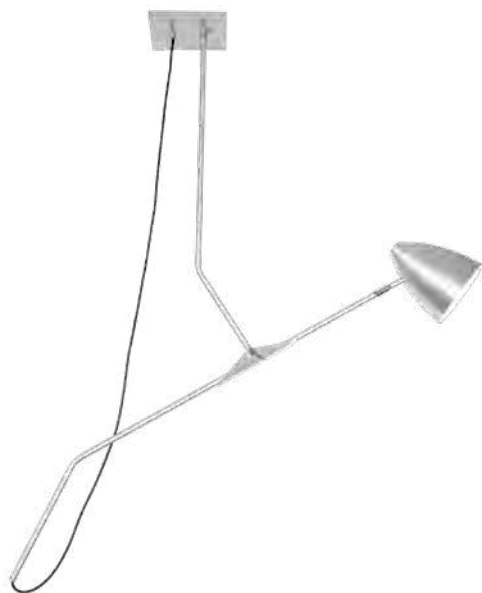

Pendente Asa 4650 · Asa Pendant

Modelo selecionado para a **Semana de Design de Milão**, Itália 2019 - Mostra Be Brasil, Fuori Salone.

Contemplada com **Prêmio Abilux Design de Luminárias**, 2022.

*Selected to participate in the **Milan Design Week**, Italy 2019 – Be Brazil Exposition, Fuori Salone.*

***Abilux Design Light Fixtures Award**, 2022.*

1 E27
Bulbo LED até 10W
Cúpula D superior 3 x D inferior 16 x A 18
Canopla C 17,5 x L 13
Haste vertical C 75
Haste horizontal C 95
C Total 120
A Máxima 150

Opções de Personalização: cores* e fios.
Veja na página final desta linha.
*Padrão: cúpula interna branca fosca.

Modelo com hastes em alumínio lixado ou polido e cúpula e canopla em alumínio pintado ou todo lixado ou todo polido.

Tensão: 127V/220V | Uso interno.

1 E27
LED Bulb up to 10W
Dome upper D 3 x bottom D 16 x H 18
Ceiling canopy L 17.5 x W 13
Vertical rod L 75
Horizontal rod L 95
Total L 120
Maximum H 150

Customization Options: colors and wires.
Check on the last page of this family.
Standart: inner dome matte white color.

Brushed or polished rods with painted dome and ceiling canopy or totally polished or totally brushed aluminum lamp.

Voltage: 127V/220V | Indoor use.