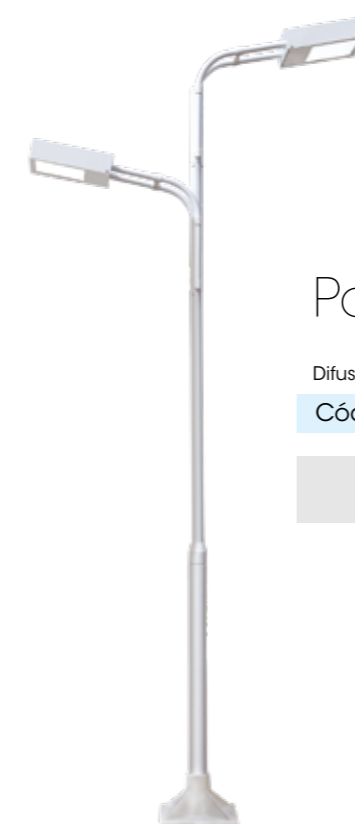

Poste 609 ou 610

Difusor: Vidro Transparente

Cód. Produto	Lâmpada	Base	Uso	Dimensão H x L x B
609	1 x Bulbo LED Alto Fator 22W	E27	Externo	370 x 70 x 26,5 cm
610	1 x Led 31W 4000K Bivolt / 3202 LM	LED	Externo	370 x 70 x 26,5 cm