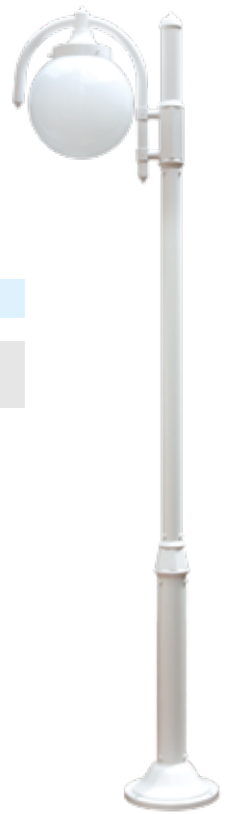

Poste

Difusor: Globo em vidro / Globo não incluso

Cód. Produto	Lâmpada	Base	Uso	Dimensão H x B
187	1 x Bulbo LED 9W	E27	Externo	190 x 36 cm Globo Boca 10
189	1 x Bulbo LED 9W	E27	Externo	210 x 46 cm Globo Boca 15

Poste Duplo

Difusor: Globo em vidro / Globo não incluso

Cód. Produto	Lâmpada	Base	Uso	Dimensão H x L
188 / 2	2 x Bulbo LED 9W	E27	Externo	190 x 68,5 cm Globo Boca 10
190 / 2	2 x Bulbo LED 9W	E27	Externo	210 x 85 cm Globo Boca 15

Poste de Muro

Difusor: Globo em vidro / Globo não incluso

Cód. Produto	Lâmpada	Base	Uso	Dimensão H x L x B
135 PM	1 x Bulbo LED 9W	E27	Externo	36,5 x 20 x 14 cm Globo Boca 10
113 PM	1 x Bulbo LED 9W	E27	Externo	47 x 30 x 14 cm Globo Boca 15