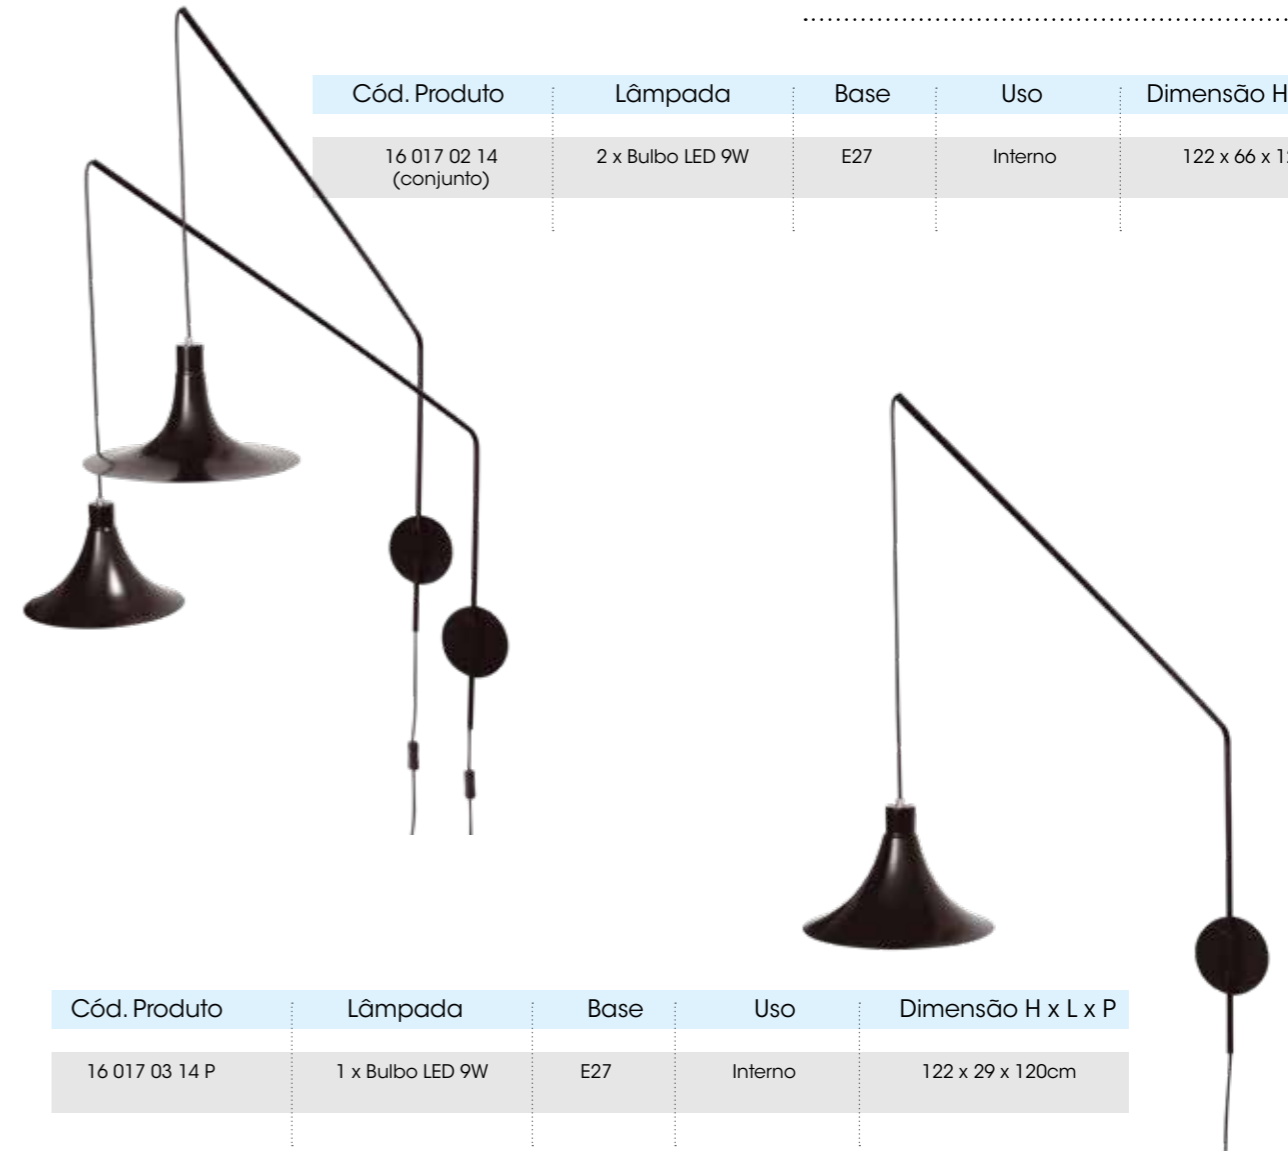

Arandelas TYL

Cód. Produto	Lâmpada	Base	Uso	Dimensão H x L x P
16 017 02 14 (conjunto)	2 x Bulbo LED 9W	E27	Interno	122 x 66 x 120cm

Cód. Produto	Lâmpada	Base	Uso	Dimensão H x L x P
16 017 03 14 P	1 x Bulbo LED 9W	E27	Interno	122 x 29 x 120cm