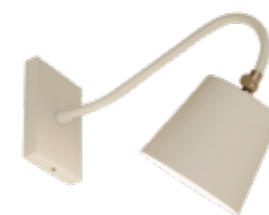

Arandela

Cód. Produto	Lâmpada	Base	Uso	Dimensão H x L x P
15 004 28 15	1 x G9 LED 4W	G9	Interno	14 x 11 x 28 cm