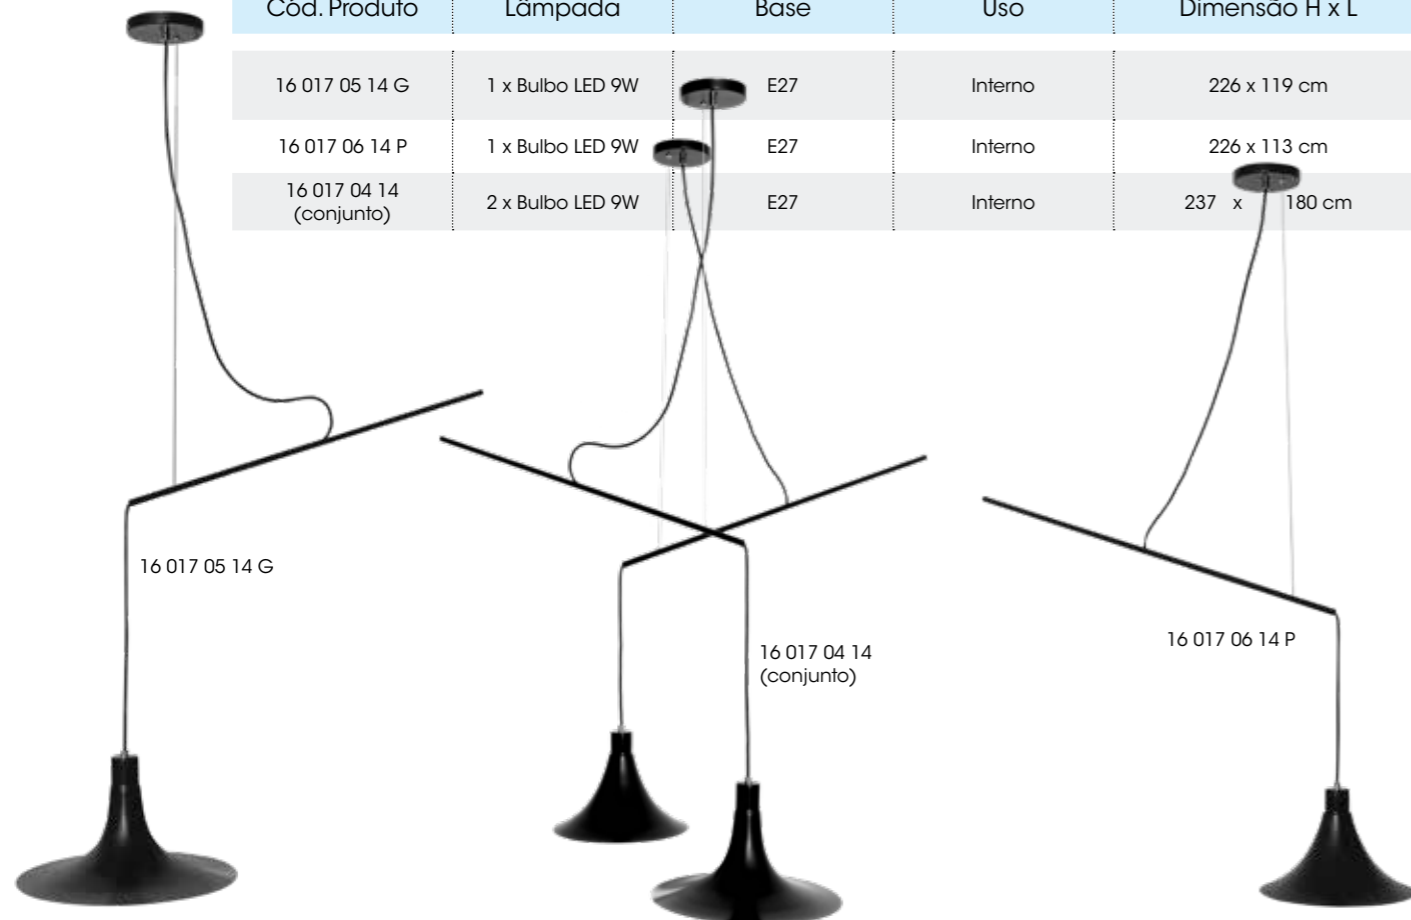

TYL Pendentes

Cód. Produto	Lâmpada	Base	Uso	Dimensão H x L
16 017 05 14 G	1 x Bulbo LED 9W	E27	Interno	226 x 119 cm
16 017 06 14 P	1 x Bulbo LED 9W	E27	Interno	226 x 113 cm
16 017 04 14 (conjunto)	2 x Bulbo LED 9W	E27	Interno	237 x 180 cm

Arandelas TYL

Cód. Produto	Lâmpada	Base	Uso	Dimensão H x L x P
16 017 02 14 (conjunto)	2 x Bulbo LED 9W	E27	Interno	122 x 66 x 120cm

Cód. Produto	Lâmpada	Base	Uso	Dimensão H x L x P
16 017 03 14 P	1 x Bulbo LED 9W	E27	Interno	122 x 29 x 120cm

Cód. Produto	Lâmpada	Base	Uso	Dimensão H x L x P
16 017 01 14 G	1 x Bulbo LED 9W	E27	Interno	122 x 37 x 120cm