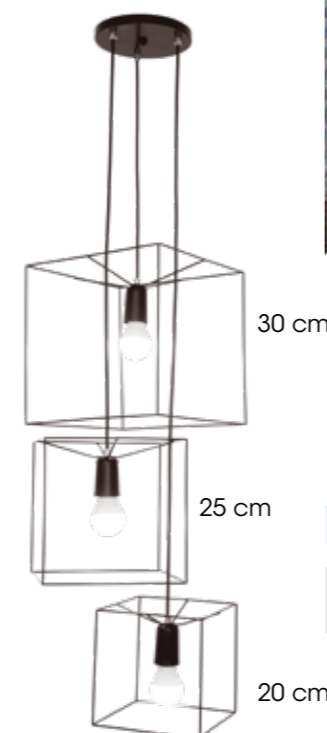

Pendente

Cód. Produto	Lâmpada	Base	Uso	Dimensão H x Ø
14 010 26 09	1 x LED 2,8W 3000K Bivolt 224 Lúmens	LED	Interno e Externo Coberto	176 x 22 cm
14 010 26 14	1 x Bulbo LED 9W	E27	Interno e Externo Coberto	176 x 22 cm
14 010 26 41	1 x Dicroica MR16 7W	GU10	Interno e Externo Coberto	176 x 22 cm
14 010 17 06	1 x LED 2,8W 3000K Bivolt 224 Lúmens	LED	Interno e Externo Coberto	167,5 x 13,5 cm
14 010 17 14	1 x Bulbo LED 9W	E27	Interno e Externo Coberto	167,5 x 13,5 cm
14 010 17 41	1 x Dicroica MR16 7W	GU10	Interno e Externo Coberto	167,5 x 13,5 cm