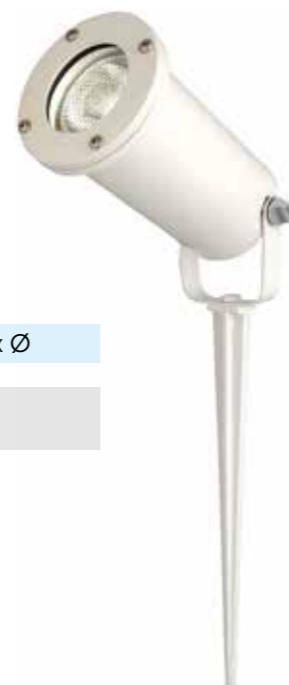

Balizadores de solo

1620

Cód. Produto	Lâmpada	Base	Uso	Dimensão H x Ø
1620	1 x Par 20 4,5W ou Par 38 13W	E27	Externo	44 x 6 cm

570 / 1621

Vidro Transparente Temperado / IP 65

Cód. Produto	Lâmpada	Base	Uso	Dimensão H x Ø
570	1 x Dicroica MR16 7W	GU10	Externo	36,5 x 9 cm
1621	1 x LED 2,72W - 2700K 372 Lúmens Bivolt	LED	Externo	36,5 x 9 cm

572

Difusor Vidro Transparente Temperado / IP 65

Cód. Produto	Lâmpada	Base	Uso	Dimensão H x Ø
572	1 x Par 20 4,5W	E27	Externo	43 x 9 cm

Balizador Concha

Concha

Cód. Produto	Lâmpada	Base	Uso	Dimensão H x L
21 040 49 15	1 x G9 LED 4W	G9	Externo	49 x 10 cm

Nina

Cód. Produto	Lâmpada	Base	Uso	Dimensão H x L
14 031 52 11	1x LED 3W - 3000k bivolt 236 lúmens	LED	Externo	52 x 12 cm