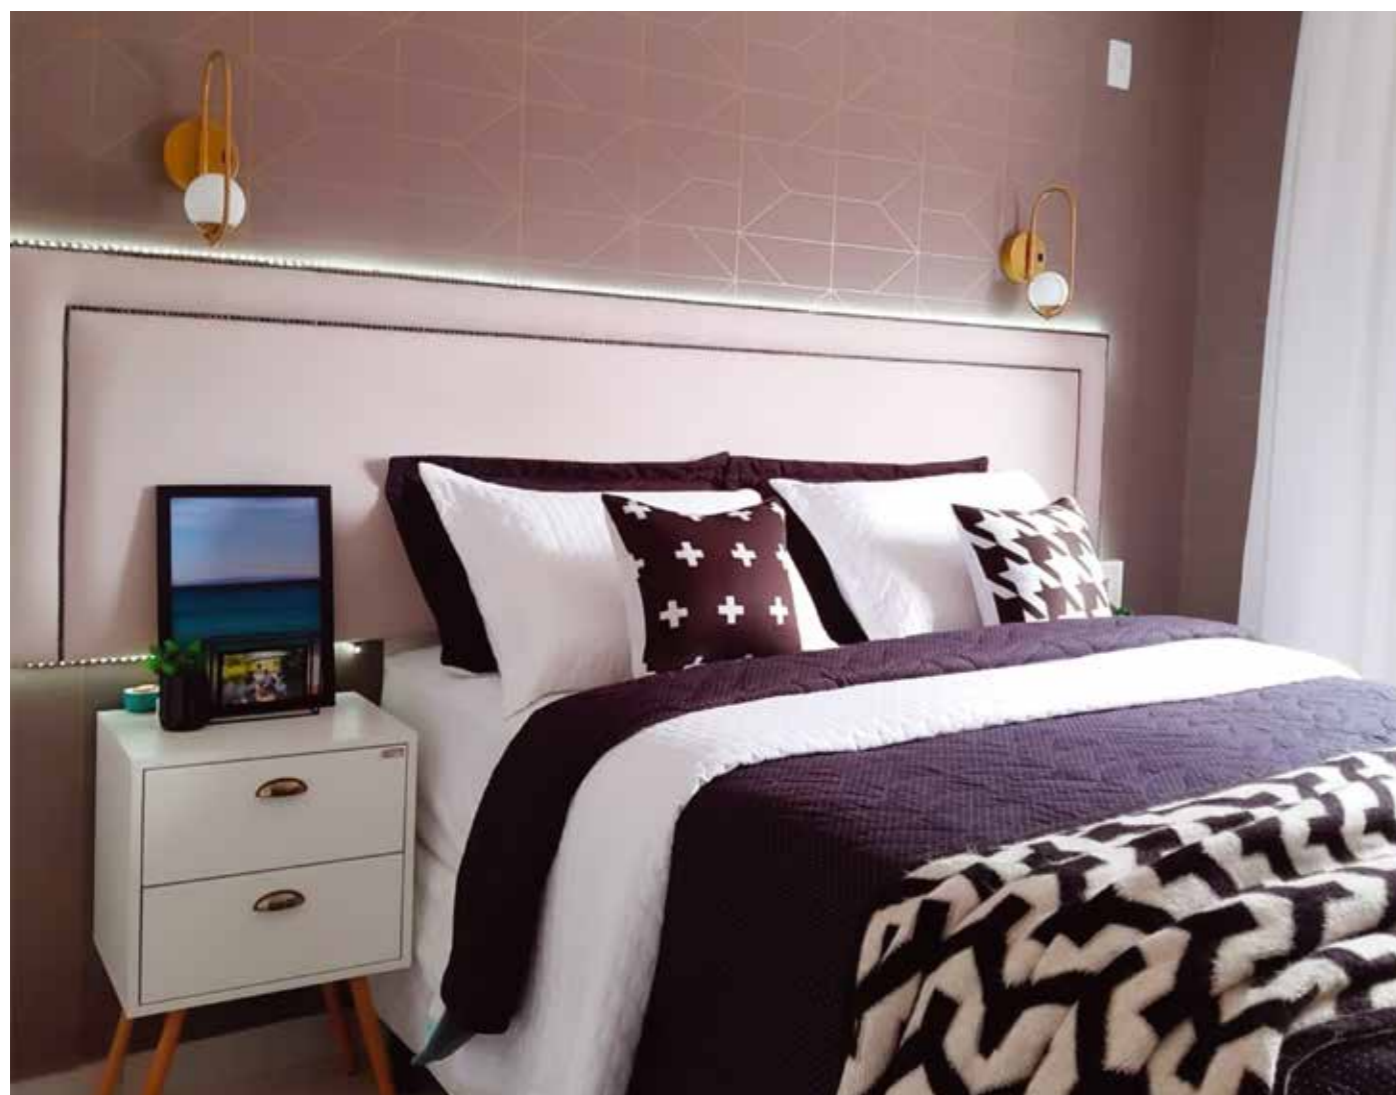

Luna

Globo Ø 10 cm branco fosco / Globo Incluso.

	Cód. Produto	Lâmpada	Base	Uso	Dimensão H x L x P
Sem Interruptor Liga e Desliga	18 027 01 15	1 X G9 LED 4W	G9	Interno	33 x 14 x 14 cm
Com Interruptor Liga e Desliga	18 027 02 15	1 X G9 LED 4W	G9	Interno	33 x 14 x 14 cm

Ambiente: @pto64