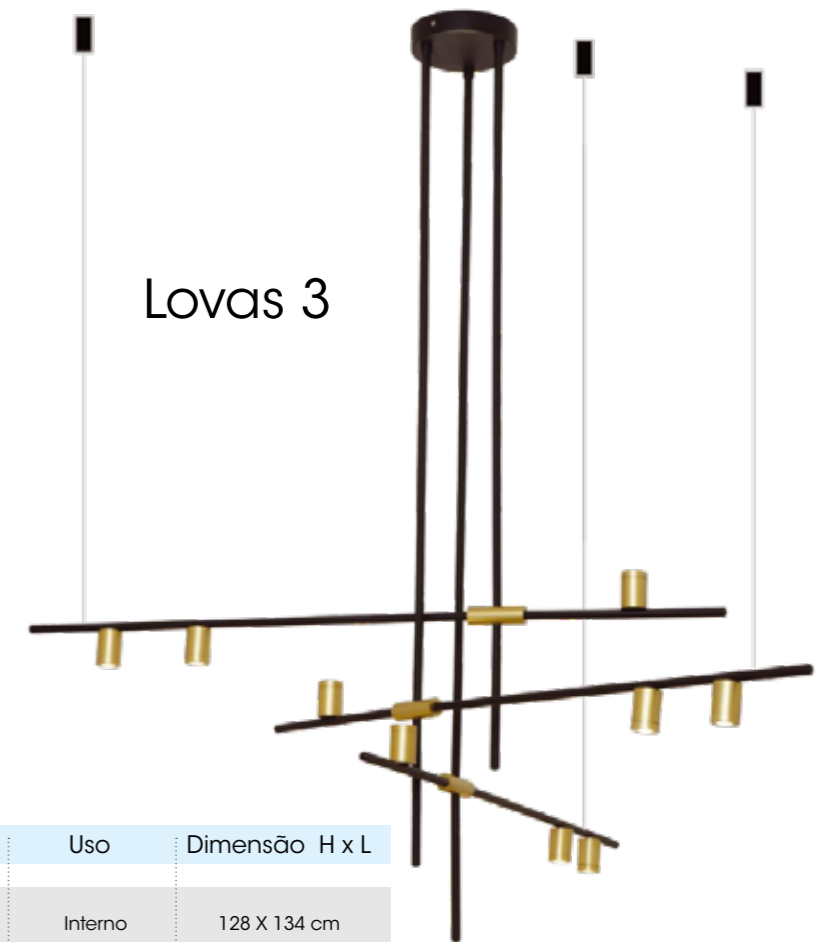

Pendente Lovas

Lovas 2

Lovas 3

Lovas 3

Cód. Produto	Lâmpada	Base	Uso	Dimensão H x L
18 007 03 41	9 X Mini Dicroica MR11 3W	GU10	Interno	128 X 134 cm
18 007 03 42	9 X Spot LED 3W 2700K Bivolt 120 Lumens	LED	Interno	128 X 134 cm