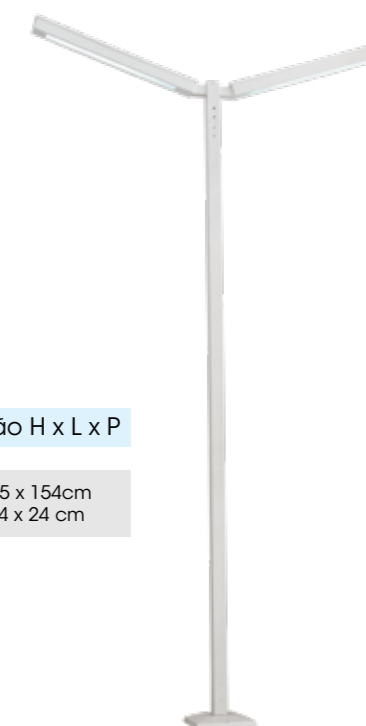

Poste 906/2 SL

Difusor: Vidro jateado

Cód. Produto	Lâmpada	Base	Uso	Dimensão H x L x P
906/2 SL	2 x Tubular LED T8 9W	G13	Externo	250 x 6,5 x 154cm BASE 24 x 24 cm