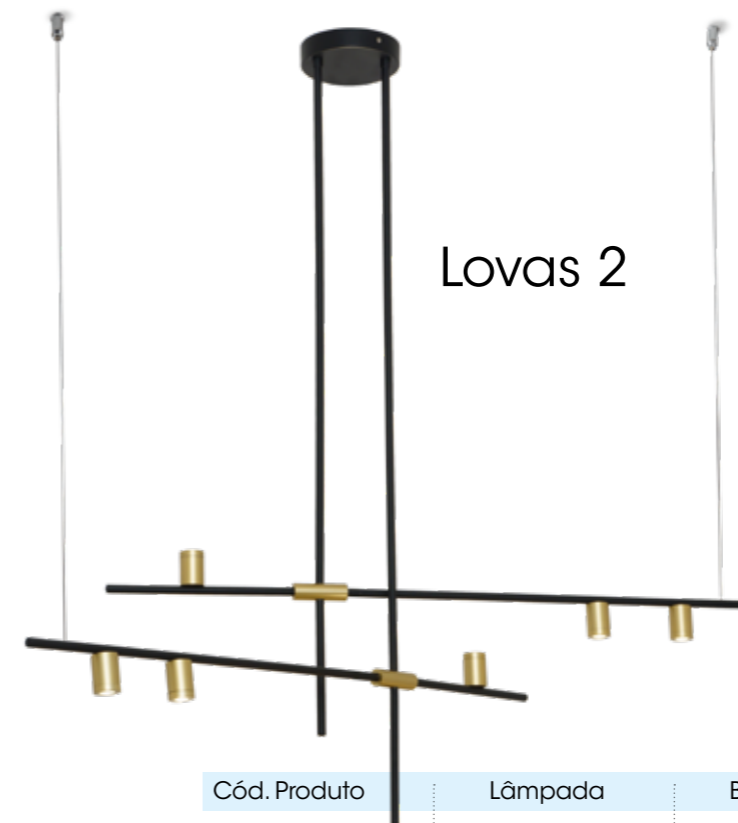

Lovas 1

Cód. Produto	Lâmpada	Base	Uso	Dimensão H x L
18 007 01 42	3 X 3W 2700K Bivolt 120 Lumens	LED	Interno	89 X 85 cm
18 007 01 41	3 x Mini Dicroica MR11 3W	GU10	Interno	89 X 85 cm