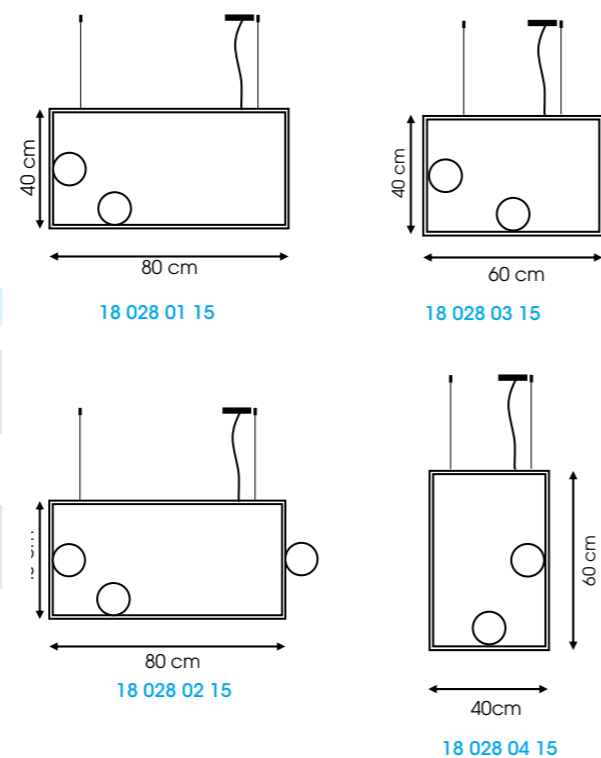

## Pendente

Globo Ø 10 cm branco fosco / Globos Inclusos.

Cód. Produto	Lâmpada	Base	Uso	Dimensão H x L
21 029 01 15	5 X G9 LED 4W	G9	Interno	80 x 100 cm

## Pendente

Globo Ø 10 cm branco fosco / Globo Incluso.

Cód. Produto	Lâmpada	Base	Uso	Dimensão H
18 029 01 15	1 x G9 LED 4W	G9	Interno	75 cm
18 029 02 15	1 x G9 LED 4W	G9	Interno	100 cm
18 029 03 15 (Conj. 2 hastes)	2 x G9 LED 4W	G9	Interno	75 x 100 cm

## Pendente

Globos Ø 10cm Branco Fosco / Produto em aço.  
Acompanha 1,50 metros de cabos de aço, 1,50 metros de fiação para ligação na rede e os Globos de vidro.

Cód. Produto	Lâmpada	Base	Uso	Dimensão H x L
18 028 01 15	2 X G9 LED 4W	G9	Interno	190 x 80 cm
18 028 02 15	3 X G9 LED 4W	G9	Interno	190 x 80 cm
18 028 03 15	2 X G9 LED 4W	G9	Interno	190 x 60 cm
18 028 04 15	2 X G9 LED 4W	G9	Interno	210 x 40 cm

## Plafon

Globos Ø 10cm Branco Fosco / Produto em aço.  
Acompanha 1,50 metros de cabos de aço, 1,50 metros de fiação para ligação na rede e os Globos de vidro.

Cód. Produto	Lâmpada	Base	Uso	Dimensão H x L
18 048 01 15	2 X G9 LED 4W	G9	Interno	80 x 40 cm
18 048 02 15	3 X G9 LED 4W	G9	Interno	80 x 40 cm
18 048 03 15	2 X G9 LED 4W	G9	Interno	60 x 40 cm