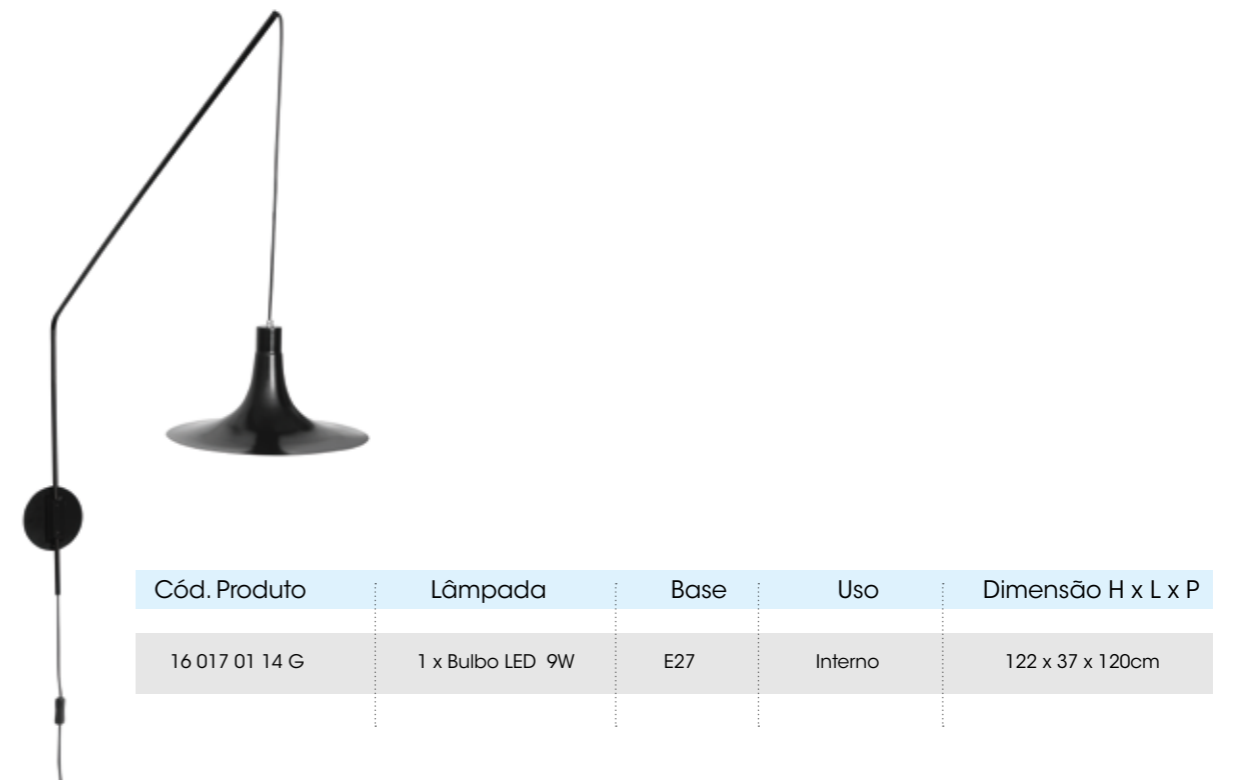

Cód. Produto	Lâmpada	Base	Uso	Dimensão H x L x P
16 017 01 14 G	1 x Bulbo LED 9W	E27	Interno	122 x 37 x 120cm