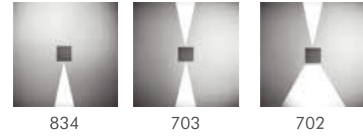

LENTE / LENS / LENTE