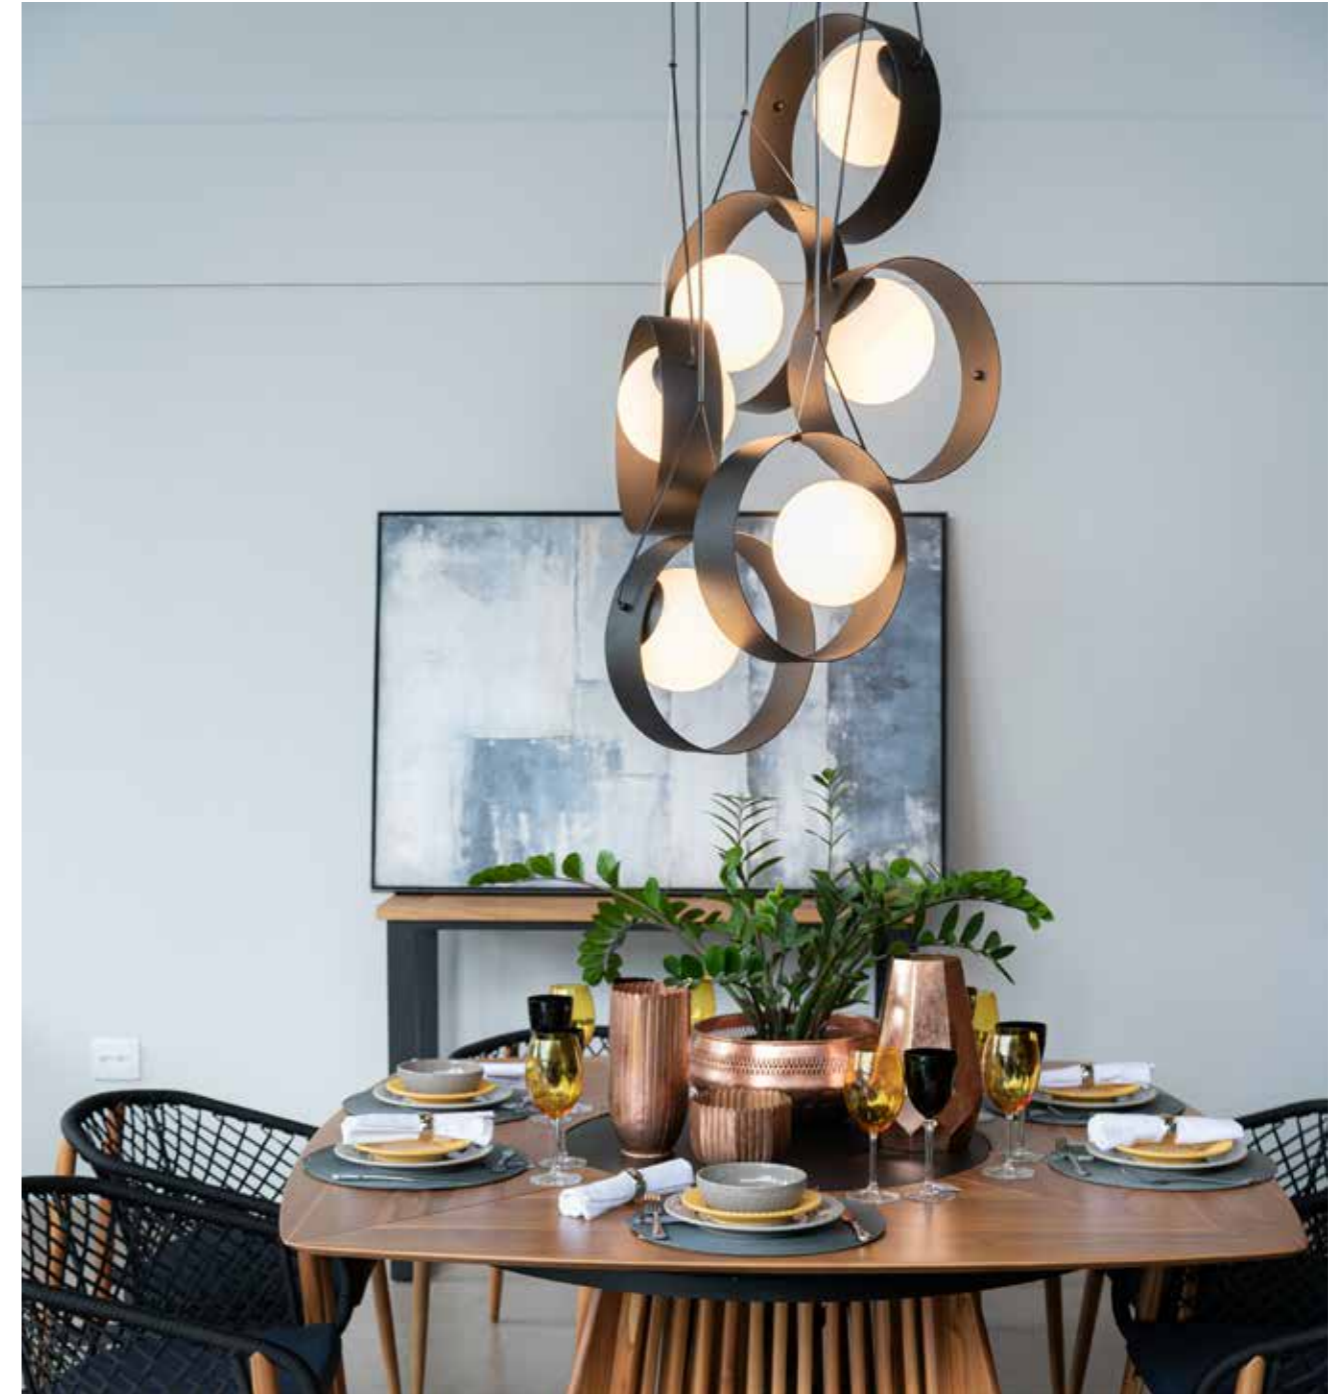

Arandela

Globo Ø 15 cm Branco Fosco / Globo Incluso.

Cód. Produto	Lâmpada	Base	Uso	Dimensão Ø x P
21 023 30 14	1 x Mini Bulbo LED 3W	E27	Interno	Ø 30 x 17 cm

ambiente: arquiteto Felipe Pedroso @arqfelipe.spedroso / foto: @alemarques

Pendente

Aros com Ø 30 cm / Globo 20cm Branco Fosco / Globos Inclusos.

Cód. Produto	Lâmpada	Base	Uso	Dimensão H x Ø
21 024 03 14	3 X Bulbo LED 9W	E27	Interno	330 x 30 cm
21 024 06 14	6 X Bulbo LED 9W	E27	Interno	430 x 30 cm