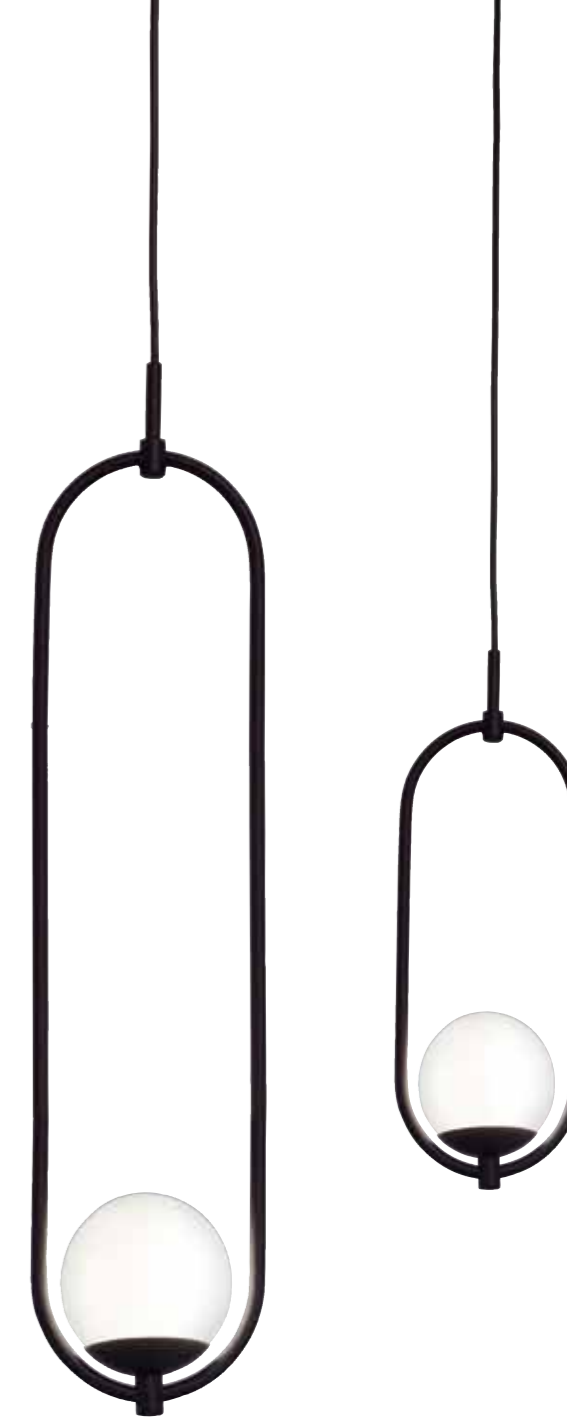

Pendentes Luna

Pendente Luna

Globo Ø 10 cm branco fosco / Globo Incluso.

Cód. Produto	Lâmpada	Base	Uso	Dimensão H x L x P
21 022 33 15	1 X G9 LED 4W	G9	Interno	33 x 14 x 10 cm
21 022 50 15	1 X G9 LED 4W	G9	Interno	50 x 14 x 10 cm