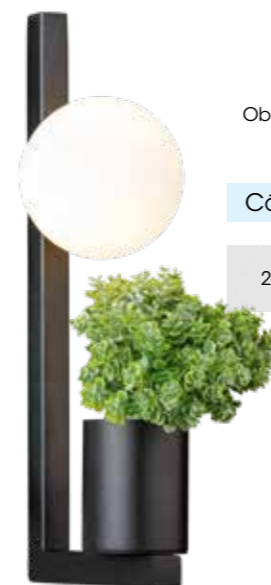

# Pendente Soll Gaya

Globo boca 10 Ø cm branco fosco / Não acompanha planta / Produto em aço / Globos Inclusos.

Cód. Produto	Lâmpada	Base	Uso	Dimensão H x L x C
21 026 12 15	8X G9 LED 4W	G9	Interno	210 x 10 x 150 cm
21 041 04 15	2 x G9 LED 4W	G9	Interno	210 x 40 cm

# Arandela Soll Gaya

Obs.: Globo 10 Ø cm branco fosco / Produto em aço / Globo Incluso.  
Este produto pode ser usado com ou sem a canopla.

Cód. Produto	Lâmpada	Base	Uso	Dimensão H x L x P
21 028 35 15	1 x G9 LED 4W	G9	Interno	35 x 12 x 15 cm