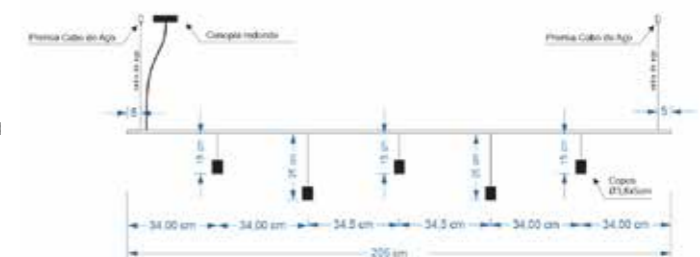

Pendente

Cód. Produto	Lâmpada	Base	Uso	Dimensão H x L
16 015 05 42	5X LED 3W 2700K bivolt 120 lúmens cada led	LED	Interno	179 x 205 cm
16 015 05 14	5x Bulbo LED 9W	E27	Interno	179 x 205 cm

Modelo em alumínio pintado.
Disponível nas cores Preto / Branca
Branco Quente.
Temperatura de cor 2700K.