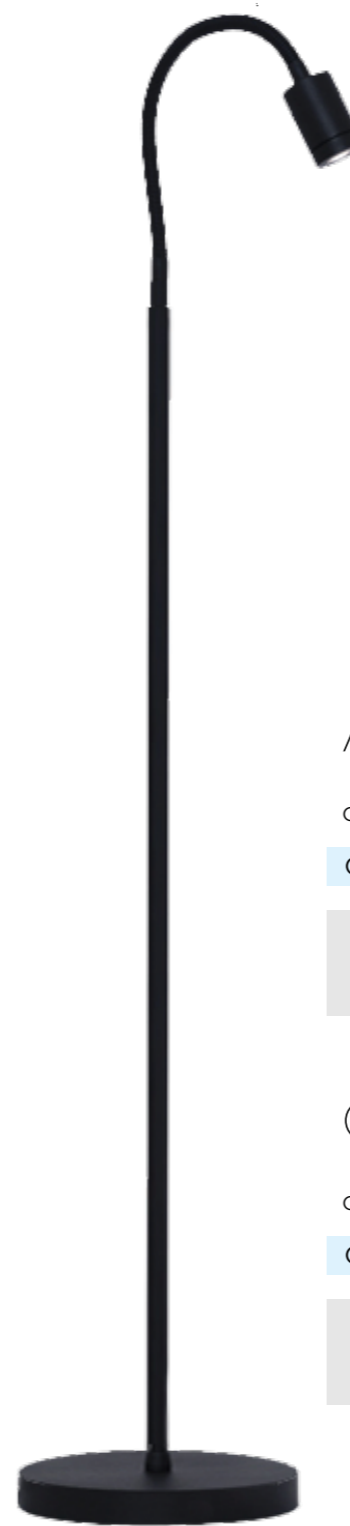

Coluna Hill

Obs.: Peça não disponível nas cores ouro e cobre matte.

Cód. Produto	Lâmpada	Base	Uso	Dimensão H x Ø
18 039 01 42	1 x Circuito de LED 3W / 2700K Bivolt 120 Lúmens	LED	Interno	179 x 18Ø cm