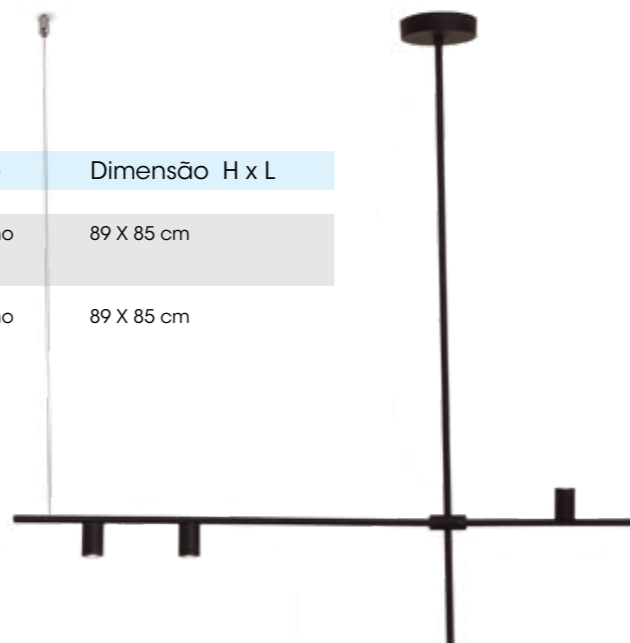

Lovas 1

Cód. Produto	Lâmpada	Base	Uso	Dimensão H x L
18 007 01 42	3 X 3W 2700K Bivolt 120 Lumens	LED	Interno	89 X 85 cm
18 007 01 41	3 x Mini Dicroica MR11 3W	GU10	Interno	89 X 85 cm