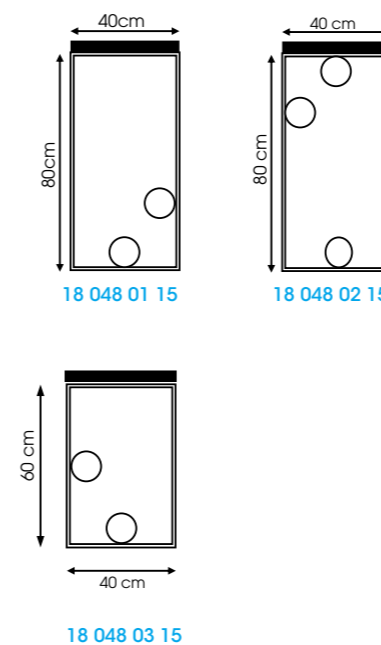

18 048 03 15

Todos os Plafons acima já vem com os Globos em vidro fosco branco (seja a de 2 ou 3 luzes).

Plafon

Globos Ø 10cm Branco Fosco / Produto em aço.
Acompanha 1,50 metros de cabos de aço, 1,50 metros de fiação para ligação na rede e os Globos de vidro.

Cód. Produto	Lâmpada	Base	Uso	Dimensão H x L
18 048 01 15	2 X G9 LED 4W	G9	Interno	80 x 40 cm
18 048 02 15	3 X G9 LED 4W	G9	Interno	80 x 40 cm
18 048 03 15	2 X G9 LED 4W	G9	Interno	60 x 40 cm