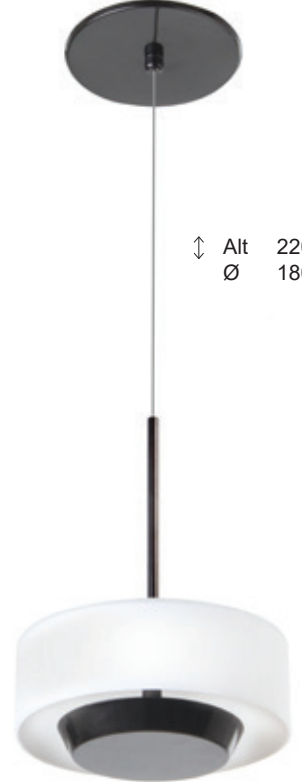

AR 5805 - 2 MR11

↑↓ Alt 995
 ↔ Larg 40
 ↗ Prof 45

AR 5804 - 2 MR11

↑ Alt 340
 ↔ Larg 60
 ↗ Prof 110

AR 5802
 Fita Led 180mm
 110v ou 220v - 10w/m - 3.000K / 4000k

↑ Alt 335
 ↔ Larg 60
 ↗ Prof 110

AR 5803
 Fita Led 280mm
 110v ou 220v - 10w/m - 3.000K / 4000k

↑ Alt 980
 ↔ Larg 26
 ↗ Prof 42

AR 5801
 Fita Led 700mm
 110v ou 220v - 10w/m - 3.000K / 4000k

↑ Alt 595
 ↔ Larg 26
 ↗ Prof 42

AR 5800
 Fita Led 350mm
 110v ou 220v - 10w/m - 3.000K / 4000k

Corel

Bol

Alt 320
Ø 320

PD 5799 - 1 Led 9w - 2700K

Alt 220
Ø 255

PD 5798 - 1 Led 9w - 2700K

Alt 220
Ø 180

PD 5797 - 1 Led 9w - 2700K

Prof 90
Ø 320

AR 5796 - 1 Led 9w - 2700K

Prof 90
Ø 255