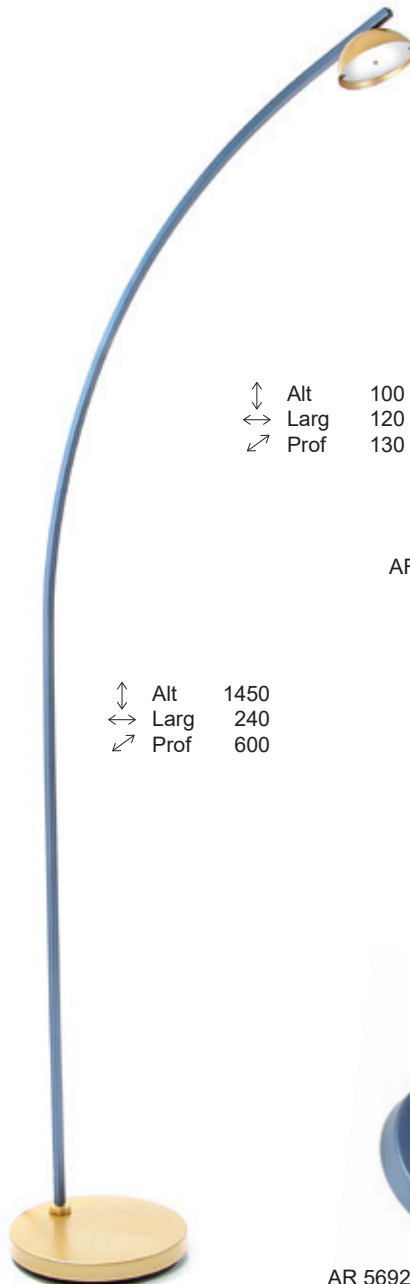

Davos

↑↓ Alt 1550
 ↔ Larg 400
 ↗ Prof 400

ABC 5696 - 1 MR11

↑↓ Alt 1520
 ↔ Larg 240
 ↗ Prof 630

ABC 5695 - 1 MR11

↑↓ Alt 500
 ↔ Larg 330
 ↗ Prof 330

ABJ 5697 - 1 MR11

↑↓ Alt 500
 ↔ Larg 250
 ↗ Prof 220

ABJ 5694 - 1 MR11

↑↓ Alt 160
 ↔ Comp 1200
 ↗ Larg 100

PD 5693 - 2 LED 9,4w 2700k

Square

↑↓ Alt 1600
 ↗ Prof 430
 ↔ Larg 240

↑↓ Alt 165
 ↗ Prof 70
 ↔ Larg 100

AR 5685 - 1 MR11

ABC 5684 - 1 E27

↑↓ Alt 100
 ↔ Larg 120
 ↗ Prof 130

↑↓ Alt 1450
 ↔ Larg 240
 ↗ Prof 600

ABC 5691
1 LED 9,4w 2700k

Half

AR 5692/2 - 2 LED 5,5w 2700k

↑↓ Alt 90
 ↔ Larg 120
 ↗ Prof 130

AR 5692/1 - 1 LED 5,5w 2700k

↕ Alt 380
↔ Comp 1300
↗ Larg 40