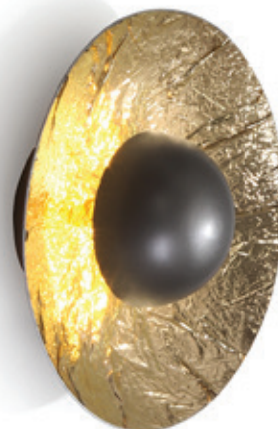

ABC 5813 - 1 Fluor 18w

↗ Prof 80
Ø 185

AR 5810 - 1 Led 9w - 2700K