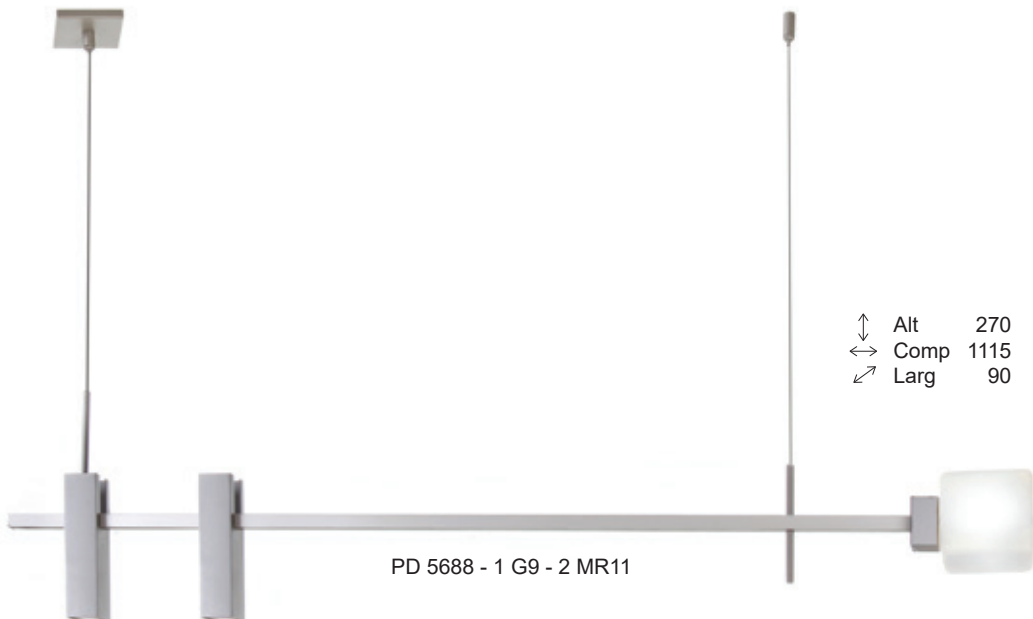

↕ Alt 270
↔ Comp 1115
↗ Larg 90

PD 5688 - 1 G9 - 2 MR11