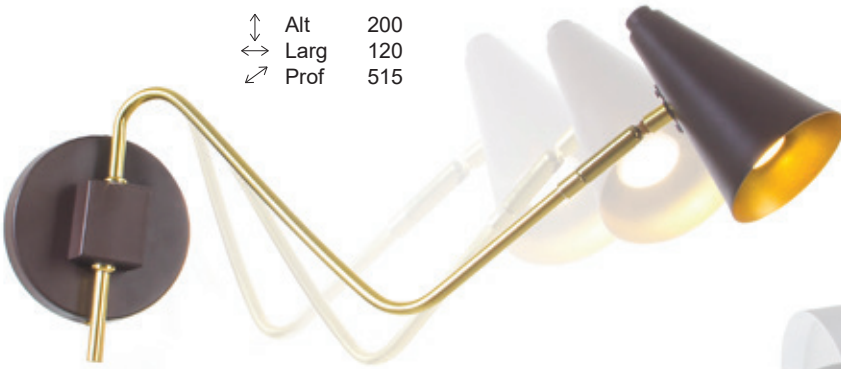

Prof 90
Ø 255

AR 5789 - 1 Led 5,5w - 2700K

Prof 90
Ø 180

AR 5788 - 1 Led 5,5w - 2700K

Cordoba

↑↓ Alt 200
 ↔ Larg 120
 ↗ Prof 515

AR 5787 - 1 MR11

↑↓ Alt 520
 ↔ Larg 145
 ↗ Prof 450