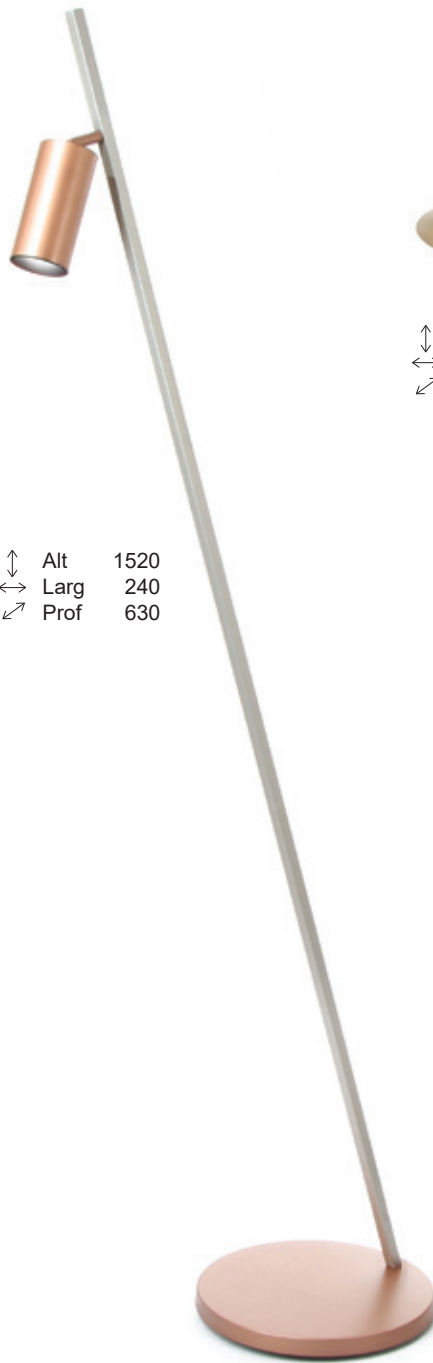

↑↓ Alt 1520
↔ Larg 240
↗ Prof 630

ABC 5695 - 1 MR11