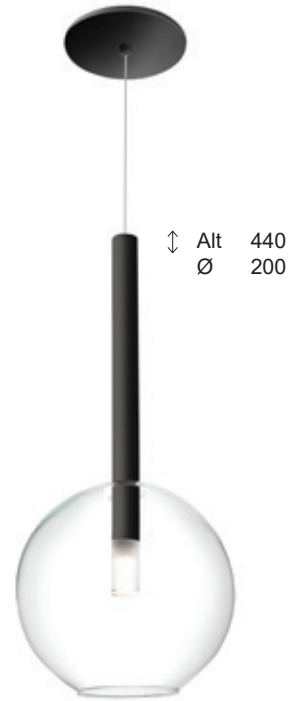

AR 5677 - 4 G9

Alt 240
Ø 120

PD 5676 - 1 G9
Globo 120

Alt 380
Ø 150

PD 5675 - 1 G9
Globo 150

Alt 440
Ø 200

PD 5674 - 1 G9
Globo 200

Stick W

Alt 600
Ø 250

PD 5673 - 1 G9
Globo 250

Alt 650
Ø 300

PD 5672 - 1 G9
Globo 300

Opções de Globo

Cristal

Âmbar

OLD ARTISAN ILUMINAÇÃO