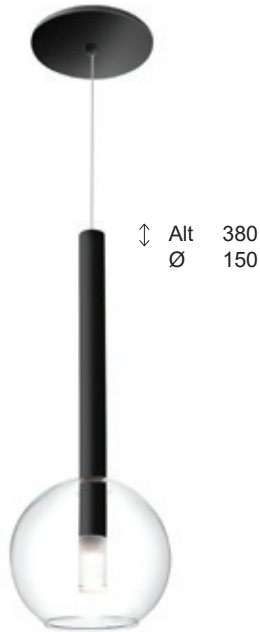

↑↓ Alt 100
 ↔ Larg 120
 ↗ Prof 130

↑↓ Alt 1450
 ↔ Larg 240
 ↗ Prof 600

ABC 5691
1 LED 9,4w 2700k

Half

AR 5692/2 - 2 LED 5,5w 2700k

↑↓ Alt 90
 ↔ Larg 120
 ↗ Prof 130

AR 5692/1 - 1 LED 5,5w 2700k

↕ Alt 380
↔ Comp 1300
↗ Larg 40

PD 5690 - 7 MR11

↕ Alt 270
↔ Comp 1200
↗ Larg 40

PD 5689 - 5 MR11

↕ Alt 270
↔ Comp 1115
↗ Larg 90

PD 5688 - 1 G9 - 2 MR11

↑ Alt 1000
↔ Larg 230
↗ Prof 50

AR 5678 - 4 G9

↑ Alt 1000
↔ Larg 230
↗ Prof 50

AR 5677 - 4 G9

Alt 240
Ø 120

PD 5676 - 1 G9
Globo 120

Alt 380
Ø 150

PD 5675 - 1 G9
Globo 150

Alt 440
Ø 200

PD 5674 - 1 G9
Globo 200

Stick W

Alt 600
Ø 250

PD 5673 - 1 G9
Globo 250

Alt 650
Ø 300

PD 5672 - 1 G9
Globo 300

Opções de Globo

Cristal

Âmbar

OLD ARTISAN ILUMINAÇÃO