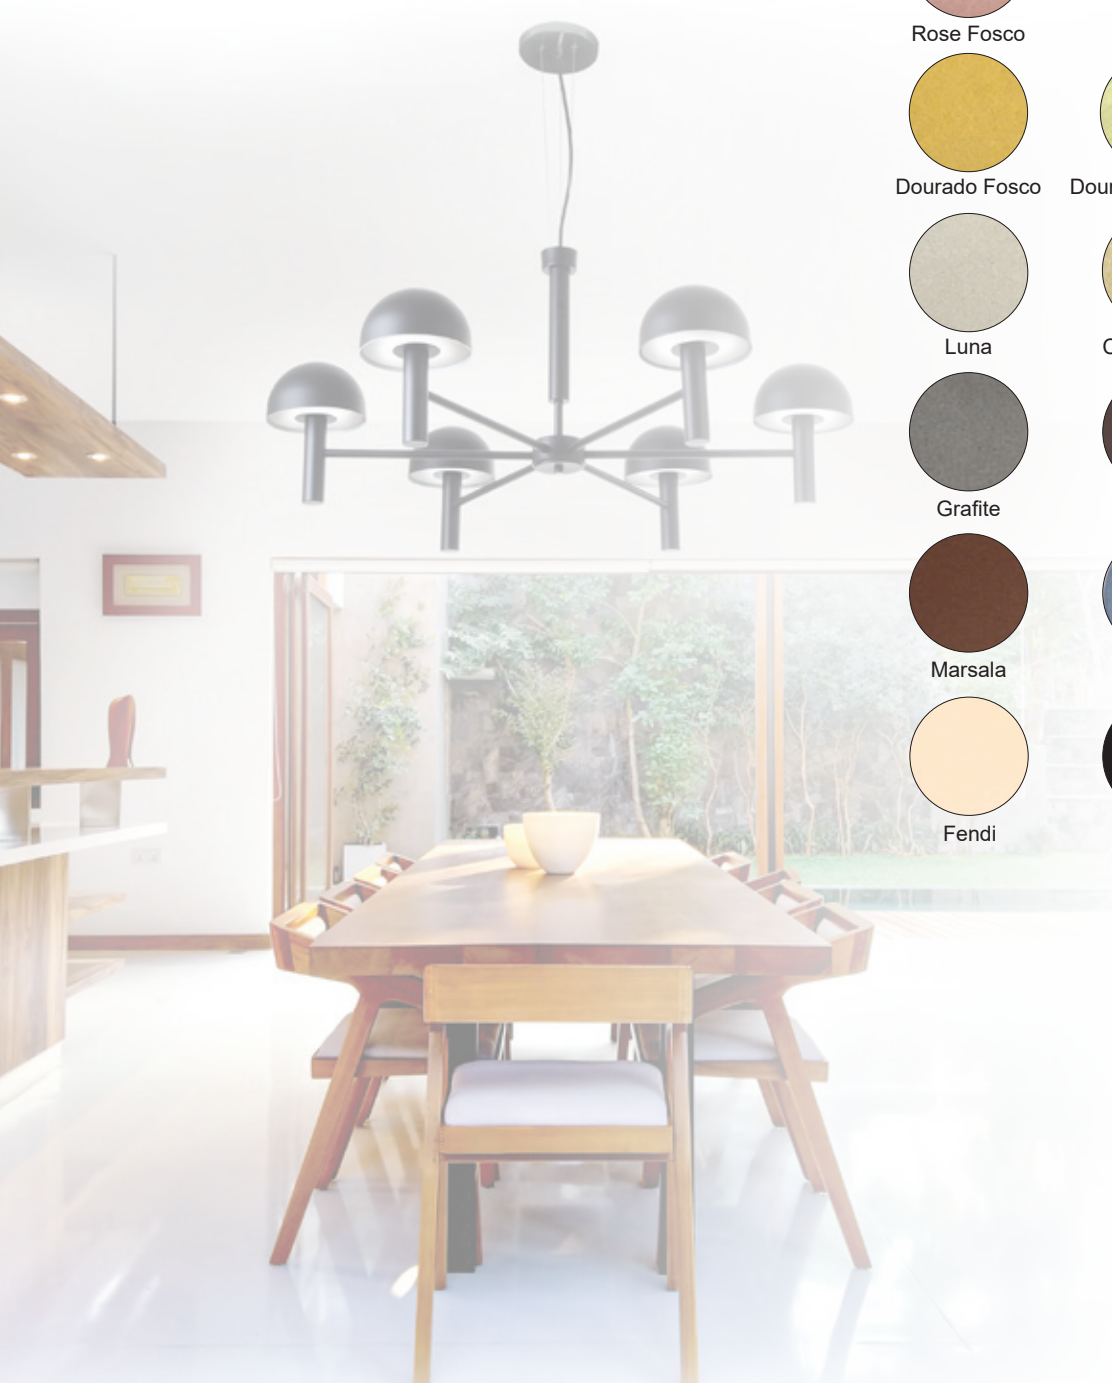

A ousadia e criatividade são as marcas de nossa empresa.