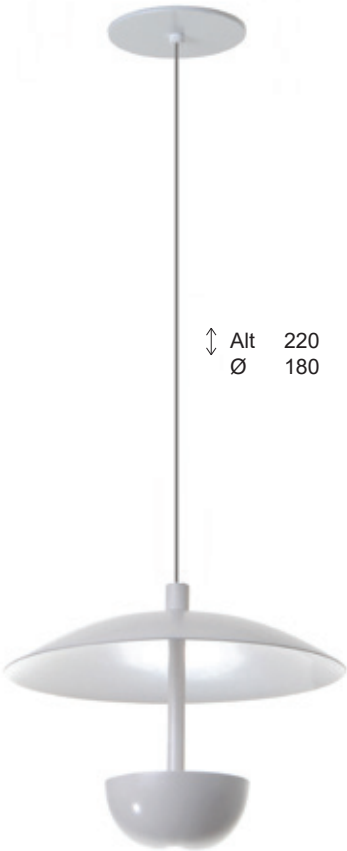

ABJ 5818 - 1 G9 / 1 MR11

↑ Alt 690
 ↔ Larg 90
 ↗ Prof 95

AR 5815 - 1 Fluor 9w

↑ Alt 765
 Ø 125

ABJ 5814 - 1 Fluor 9w

↑ Alt 1385
 Ø 245

ABC 5813 - 1 Fluor 18w

Rera

↑ Alt 220
 Ø 180

PD 5812 - 1 Led 9w - 2700K

↑ Alt 550
 ↔ Larg 180
 ↗ Comp 125

ABJ 5811 - 1 Led 9w - 2700K

↗ Prof 80
 Ø 185

AR 5810 - 1 Led 9w - 2700K

Linder

↑↓ Alt 995
 ↔ Larg 40
 ↗ Prof 45