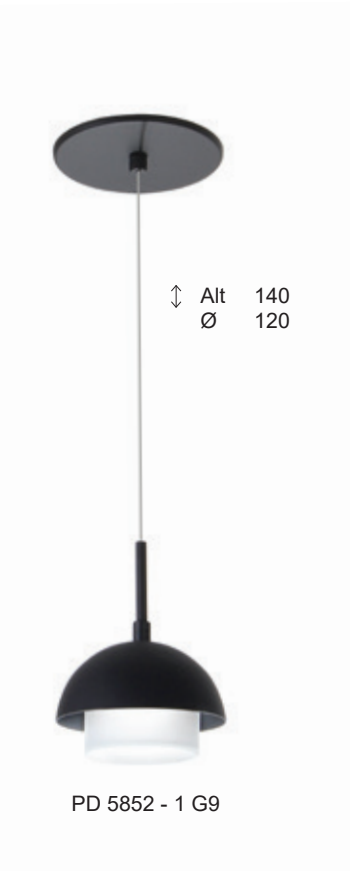

↑↓ Alt 880
 ↔ Larg 480
 ↗ Prof 100

AR 5858 - 4 G9

OLD ARTISAN ILUMINAÇÃO

Alt 550
Larg 165
Prof 75

AR 5856
Fita Led 600mm
120 Led/mt
3000/4000k

Flowers

Alt 895
Larg 350
Prof 120

AR 5857
Fita Led 2,20mts
120 Led/mt - 110 ou 220v
3000/4000k

Alt 900
Larg 270
Prof 120

AR 5855
Fita Led 900mm
240 Led/mt
3000/4000k

Bros

↕ Alt 280
 ↗ Larg 250
 ↔ Comp 1300

PD 5849 - 4 E27

Eris

↕ Alt 250
 ↗ Larg 125
 ↔ Comp 1200

PD 5848 - 6 MR11