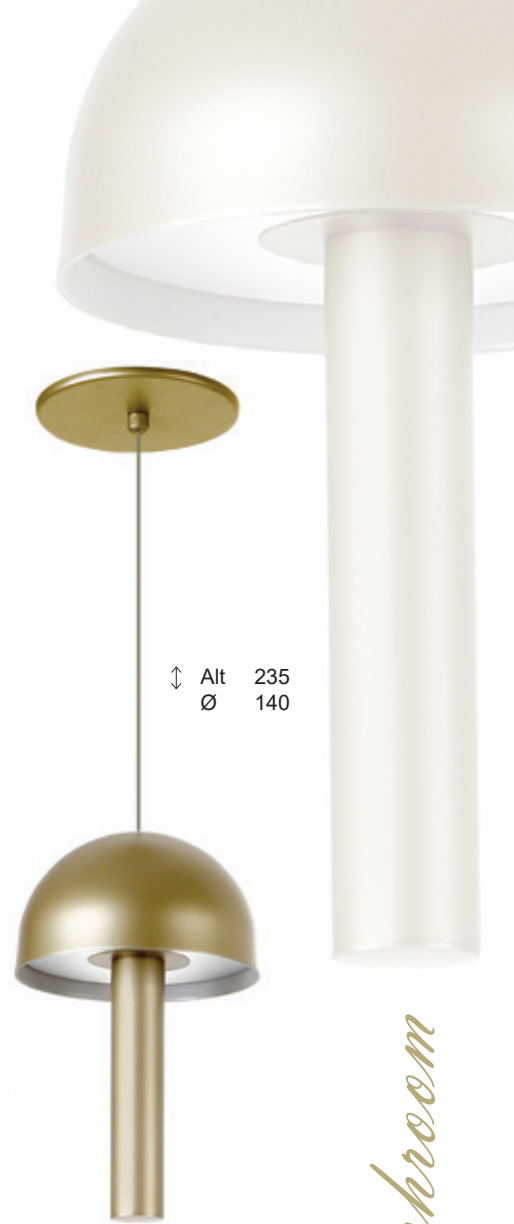

Alt 235
Ø 140

PD 5876 - 3 G9

Mushroom