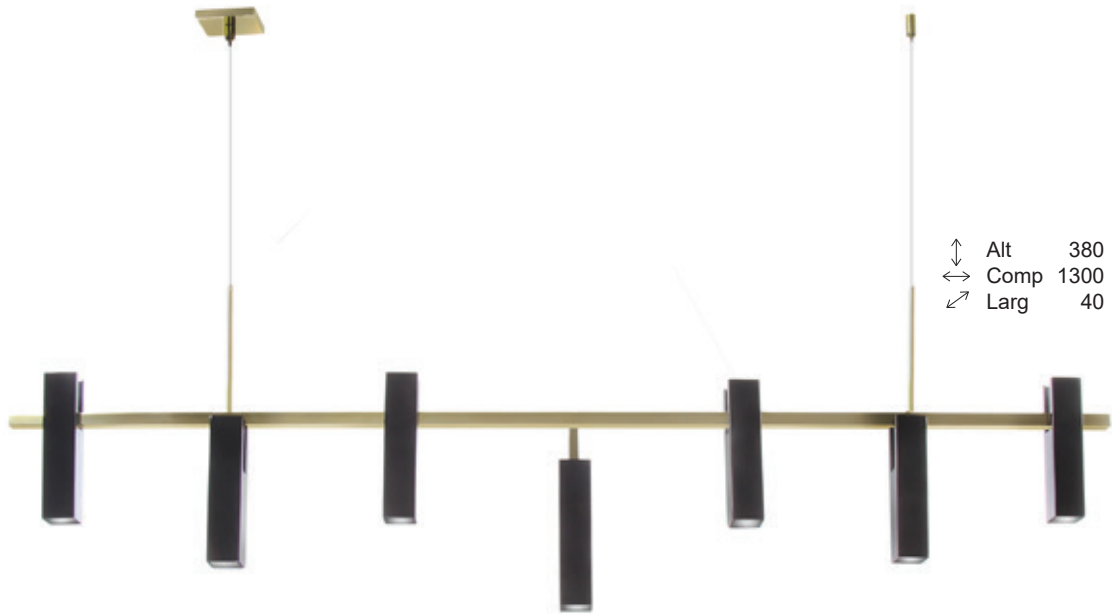

↑↓ Alt 100
 ↔ Larg 120
 ↗ Prof 130

↑↓ Alt 1450
 ↔ Larg 240
 ↗ Prof 600

ABC 5691
1 LED 9,4w 2700k

Half

AR 5692/2 - 2 LED 5,5w 2700k

↑↓ Alt 90
 ↔ Larg 120
 ↗ Prof 130

AR 5692/1 - 1 LED 5,5w 2700k

↕ Alt 380
↔ Comp 1300
↗ Larg 40