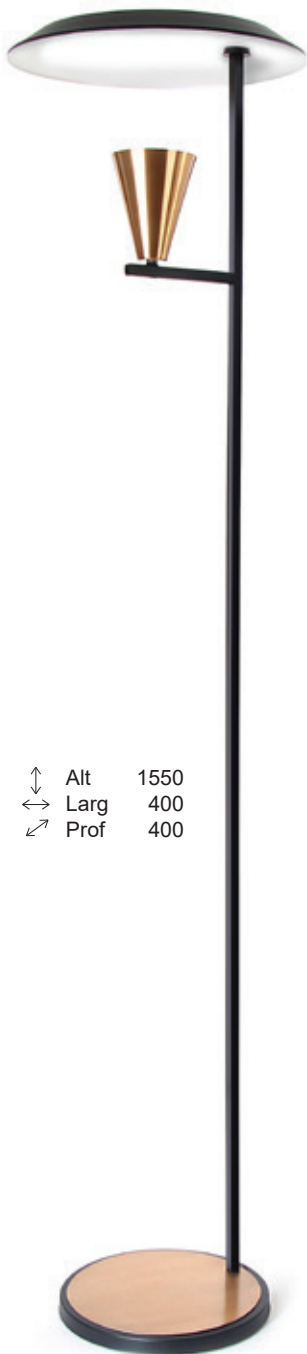

PD 5722 - 5 E27

↑↓ Alt 380
 ↔ Comp 380
 ↗↘ Larg 300

PD 5720 - 1 E27

↑↓ Alt 250
 ↔ Comp 280
 ↗↘ Larg 190

PD 5721 - 1 E27

↑↓ Alt 460
 ↔ Comp 580
 ↗↘ Larg 400

PD 5719 - 1 E27

↑↓ Alt 420
 ↔ Larg 250
 ↗↘ Prof 200

ABJ 5718 - 1 G9

Liso

Corrugado

↗ Prof 80
Ø 380

AR 5714 - 1 LED 5,5w 2700k

↕ Alt 280
↔ Larg 240
↗ Prof 90

AR 5716 - 1 G9

Drums

↕ Alt 140
Ø 200

PD 5708 - 1 E27

↕ Alt 140
Ø 280

PD 5707 - 1 E27

↕ Alt 140
Ø 380

PD 5706 - 1 E27

Liso

Corrugado

Davos

↑↓ Alt 1550
 ↔ Larg 400
 ↗ Prof 400

ABC 5696 - 1 MR11

↑↓ Alt 1520
 ↔ Larg 240
 ↗ Prof 630

ABC 5695 - 1 MR11

↑↓ Alt 500
 ↔ Larg 330
 ↗ Prof 330

ABJ 5697 - 1 MR11

↑↓ Alt 500
 ↔ Larg 250
 ↗ Prof 220