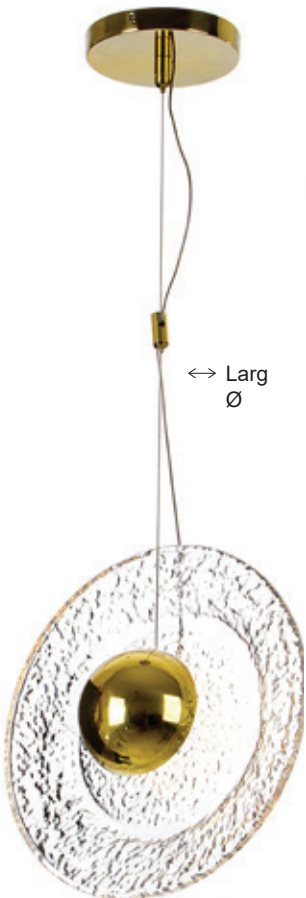

Alt 440
 Larg 315
 Prof 120

PD 5772 - 1 G9

Alt 340
 Larg 215
 Prof 100

PD 5771 - 1 G9

Alt 505
 Larg 380
 Prof 120

PD 5770 - 1 G9

Cerchio

Larg Ø 95
 275

PD 5769 - 1 Led 5,5w

Larg Ø 95
 195

PD 5768 - 1 Led 5,5w

Alt 270
 Larg 165
 Comp 300

PD 5767 - 2 Led 5,5w

Alt 500
Ø 640

PD 5766 - 12 MR11

Alt 340
Ø 620