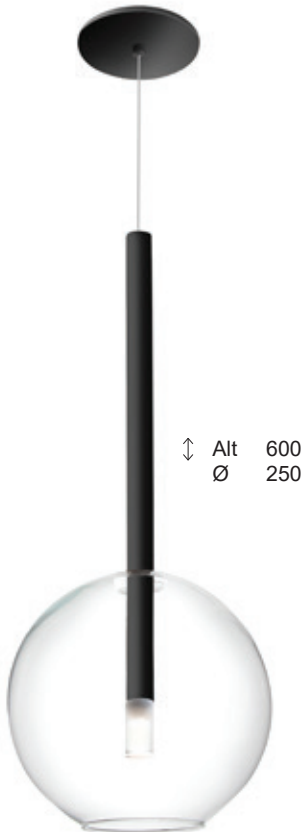

AR 5677 - 4 G9

Alt 240
Ø 120

PD 5676 - 1 G9
Globo 120

Alt 380
Ø 150

PD 5675 - 1 G9
Globo 150

Alt 440
Ø 200

PD 5674 - 1 G9
Globo 200

Stick W

Alt 600
Ø 250

PD 5673 - 1 G9
Globo 250

Alt 650
Ø 300

PD 5672 - 1 G9
Globo 300

Opções de Globo

Cristal

Âmbar

OLD ARTISAN ILUMINAÇÃO