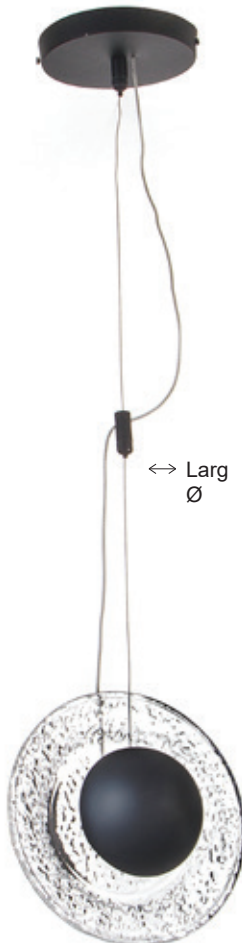

Alt 440
 Larg 315
 Prof 120

PD 5772 - 1 G9

Alt 340
 Larg 215
 Prof 100

PD 5771 - 1 G9

Alt 505
 Larg 380
 Prof 120

PD 5770 - 1 G9

Cerchio

Larg Ø 95
 275

PD 5769 - 1 Led 5,5w

Larg Ø 95
 195

PD 5768 - 1 Led 5,5w

Alt 270
 Larg 165
 Comp 300

PD 5767 - 2 Led 5,5w

Alt 500
Ø 640

PD 5766 - 12 MR11

Alt 340
Ø 620