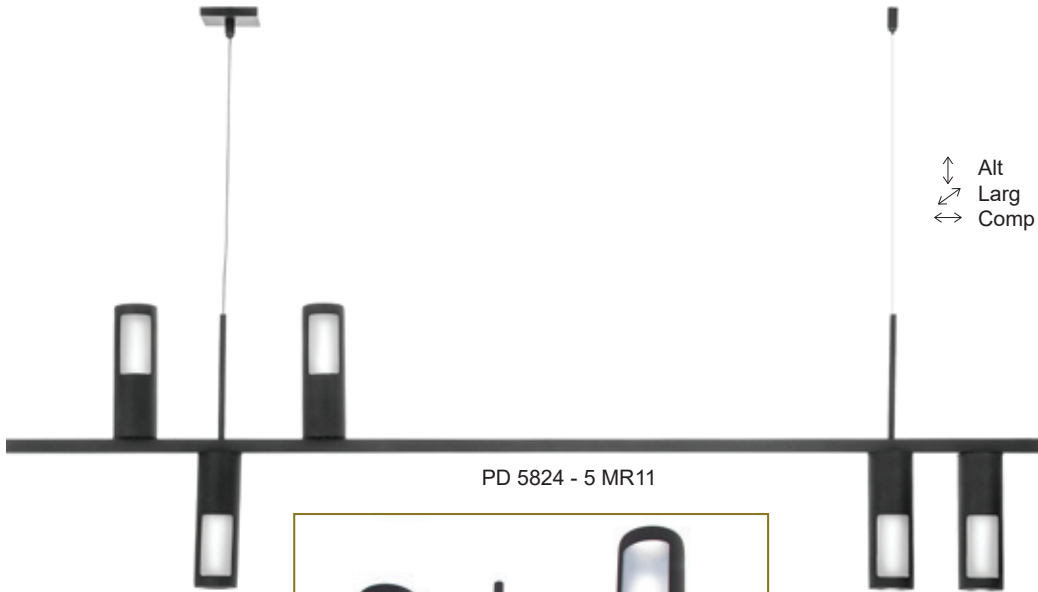

PD 5825 - 5 MR11

↑ Alt 340
↗ Larg 50
↔ Comp 1200