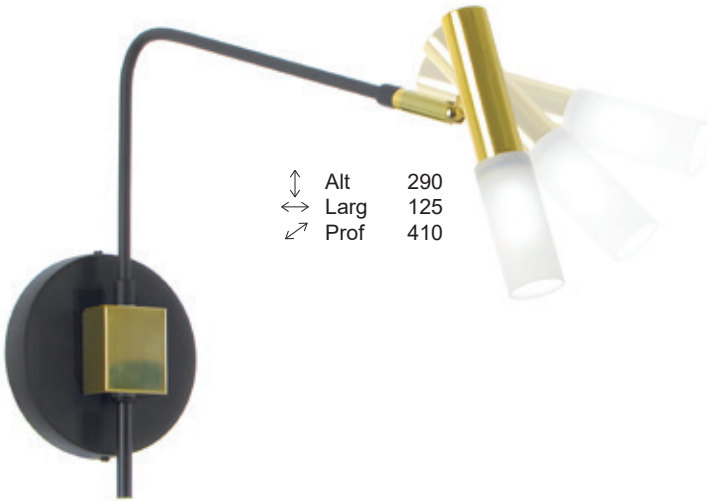

↑↓ Alt 290
↔ Larg 125
↗ Prof 410

AR 5785 - 1 G9