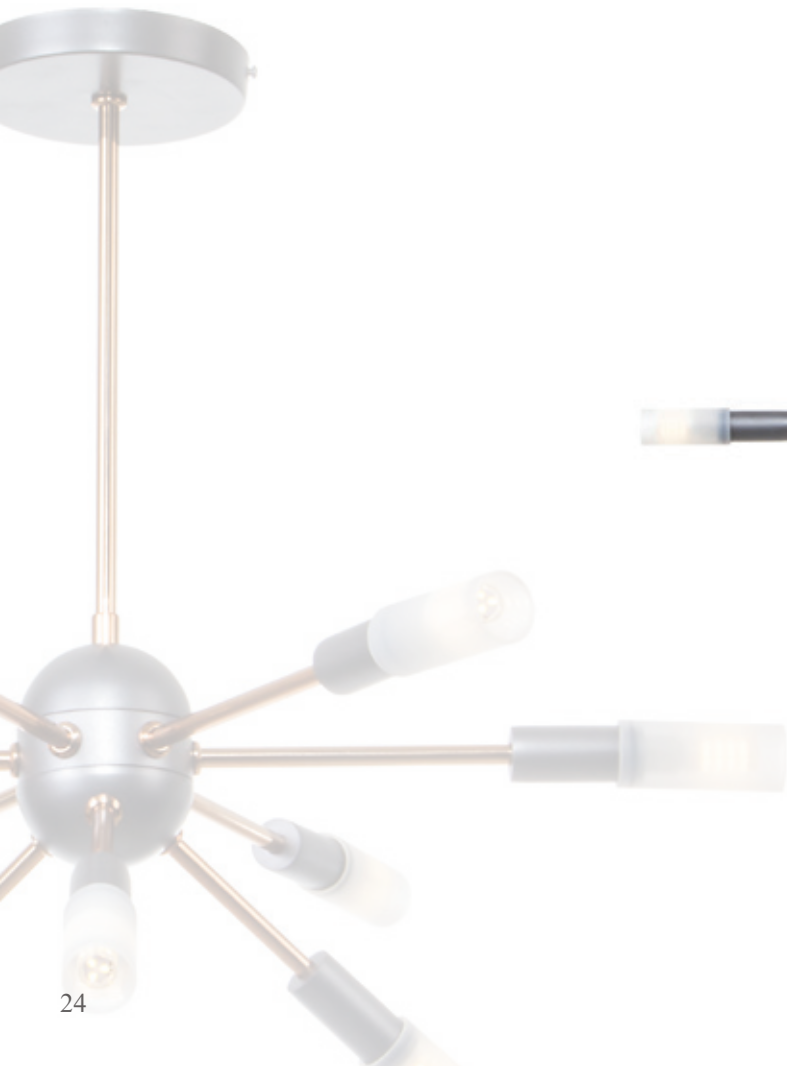

PD 5773 - 9 G9