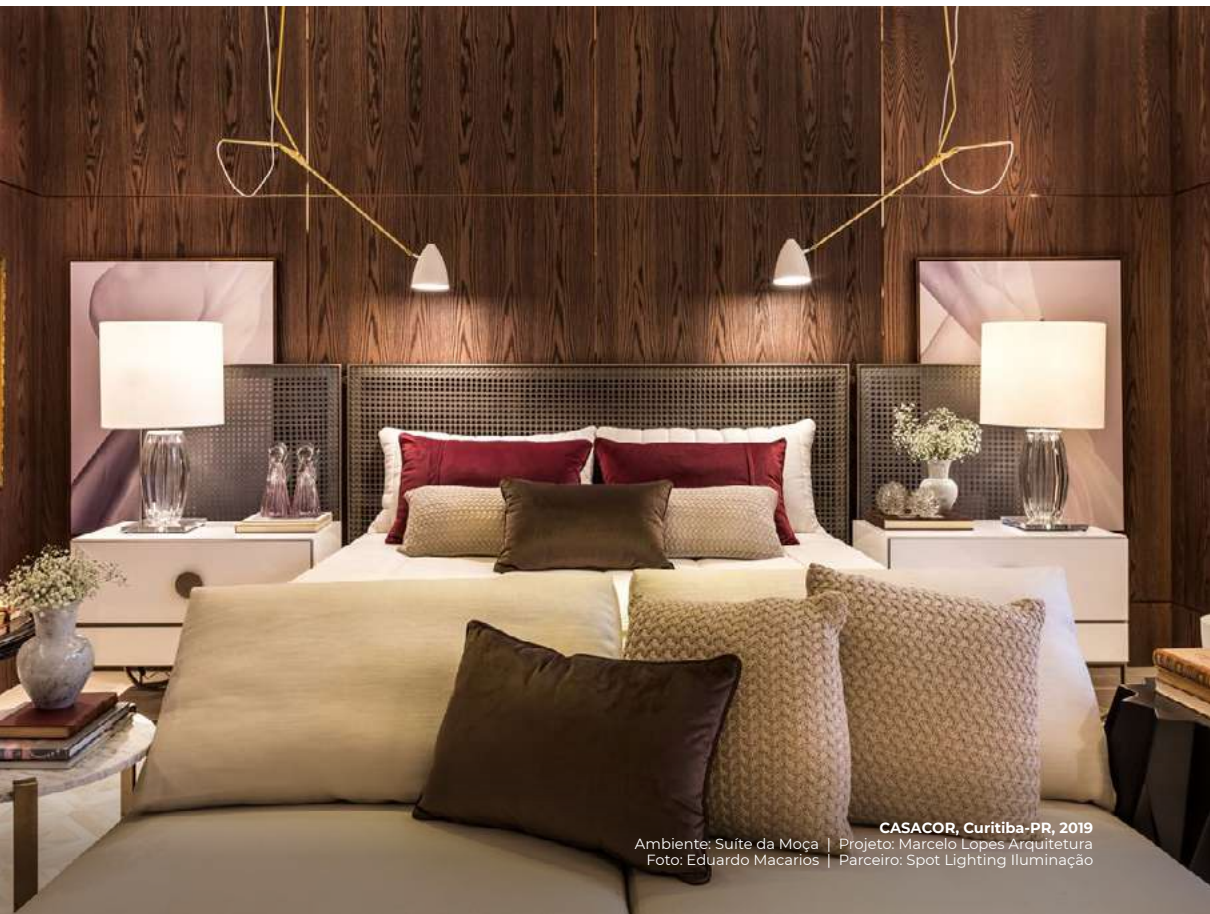

Linha Asa • Asa Family

CASACOR, Curitiba-PR, 2019
Ambiente: Suíte da Moça | Projeto: Marcelo Lopes Arquitetura
Foto: Eduardo Macarios | Parceiro: Spot Lighting Iluminação

A Linha ASA assinada por Erlon Tessari nos dá a oportunidade de sermos co-criadores destes modelos, ajustando-os conforme a nossa necessidade. Uma haste é fixa e a outra haste (com a cúpula) pode ser deslizada para frente e para trás, e também rotacionada para cima e para baixo. A cúpula possui articulação para ajuste do foco de luz.