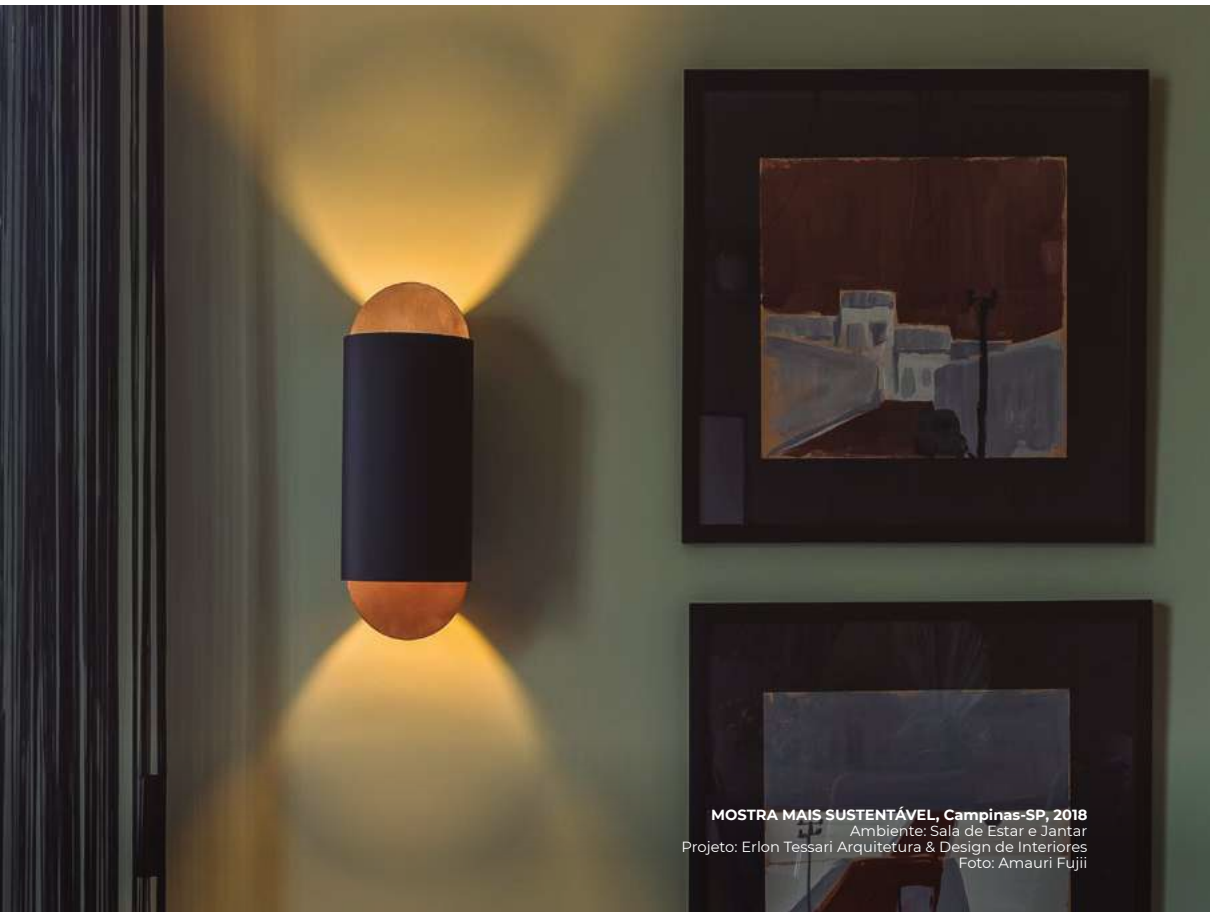

MOSTRA MAIS SUSTENTÁVEL, Campinas-SP, 2018
Ambiente: Sala de Estar e Jantar
Projeto: Erlon Tessari Arquitetura & Design de Interiores
Foto: Amauri Fujii

A Linha Giro é formada por dois elementos em alumínio: um tubo e um rebatedor de luz nas extremidades do tubo. Este rebatedor permite o ajuste pelo usuário de forma giratória, modificando a iluminação no ambiente. Pode ser personalizado combinando uma cor sólida para o tubo e um acabamento lixado para o rebatedor.

The Giro Family is made up of two aluminum elements: a tube and a light reflector at the ends of the tube. This reflector allows adjustment by users in a rotating manner, modifying the lighting in the surroundings. It can be customized by combining a solid color for the tube and a brushed finish for the reflector.