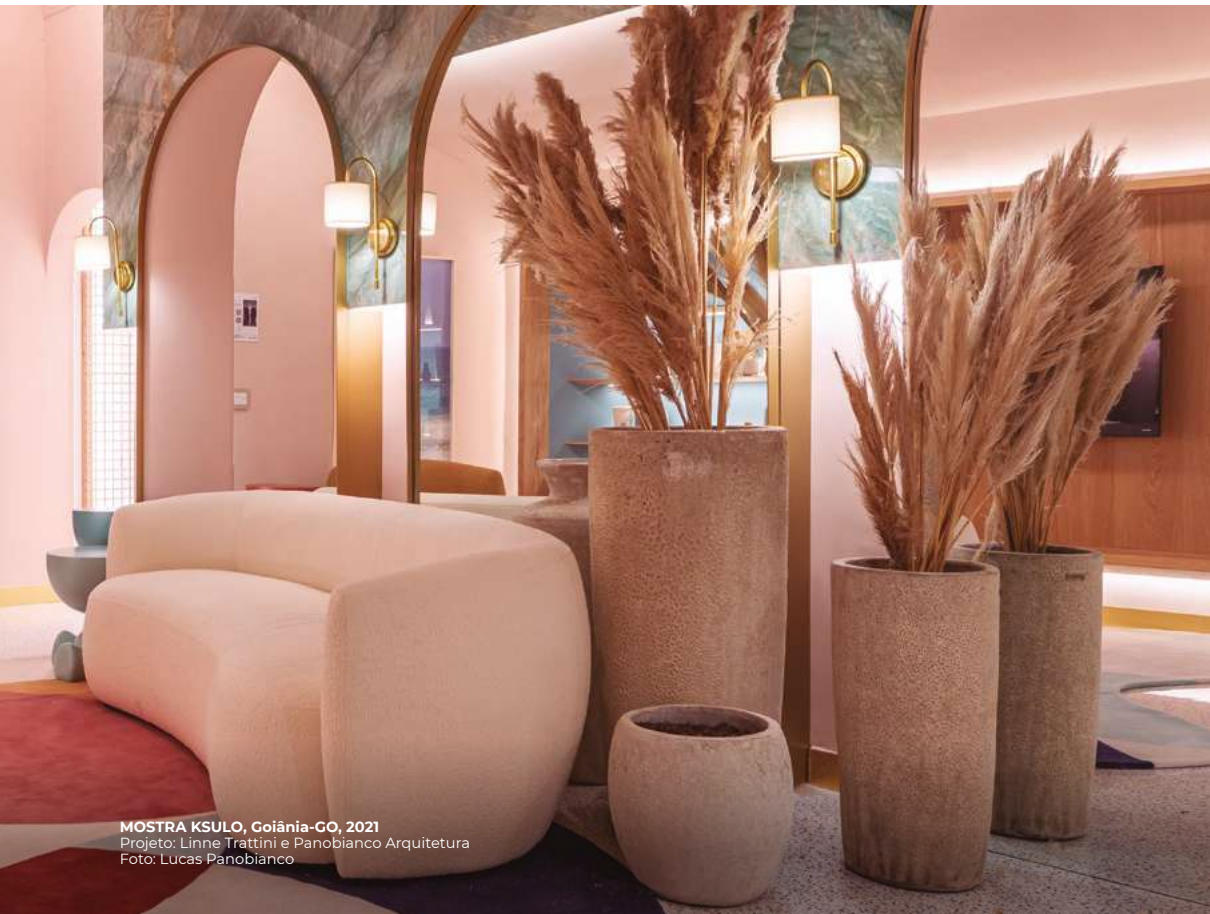

Linha Versos · Versos Family

MOSTRA KSULO, Goiânia-GO, 2021
Projeto: Linne Trattini e Panobianco Arquitetura
Foto: Lucas Panobianco

Versos são as linhas melódicas de um poema. A Linha Versos celebra a beleza do anômalo ao unir o design contemporâneo e poético com a energia das formas clássicas. “É Versos por dar à iluminação um ar de poesia.” – Expedito Bezerra, designer da Linha Versos

Verses are the melodic lines of a poem. The Versos (Verses in English) Family celebrates the beauty of the anomalous by uniting contemporary and poetic design with the energy of classic forms. “It’s Versos for giving lighting an air of poetry.” – Expedito Bezerra, designer of Versos Family