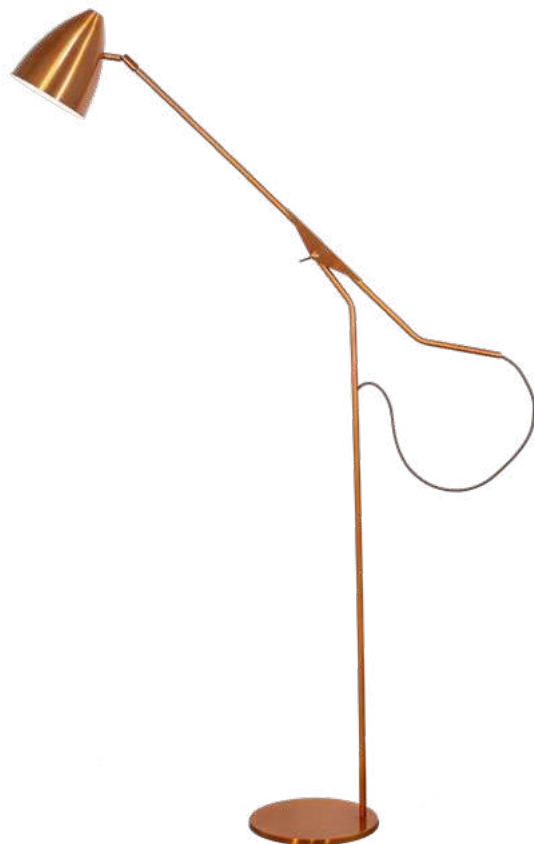

Luminária de Piso Asa 9599 • Asa Floor Lamp

1 E27
Bulbo LED até 10W
Cúpula D superior 3 x D inferior 16 x A 18
Base D 24
Haste da Base A 105
Haste da Cúpula C 83
A Total 178

Opções de Personalização: cores* e fios.
Veja na página final desta linha.

*Padrão: cúpula interna branca fosca.

Modelo com hastes em alumínio lixado ou polido e cúpula e canopla em alumínio pintado ou todo lixado ou todo polido.

Tensão: 127V/220V | Uso interno.

1 E27
LED Bulb up to 10W
Dome upper D 3 x bottom D 16 x H 18
Base D 24
Base rod H 105
Dome rod L 83
Total H 178

Customization Options: colors* and wires.
Check on the last page of this family.

*Standart: inner dome matte white color.

Brushed or polished rods with painted dome and ceiling canopy or totally polished or totally brushed aluminum lamp.

Voltage: 127V/220V | Indoor use.