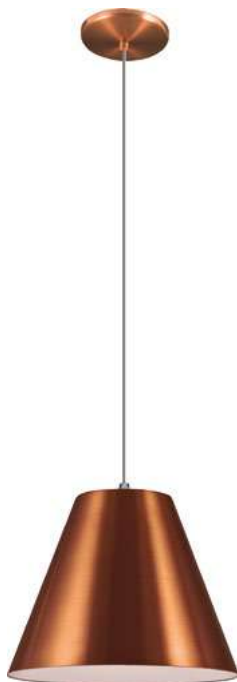

Pendente 4488-1 · *Pendant*

1 E27
Bulbo LED até 10W
D superior 12
D inferior 28
A 22
A total regulável até 200

Modelo em alumínio pintado ou lixado
ou polido.

Cores*/ *Colors**: Alumínio Lixado, Alumínio Polido, Areia, Azul Safira, Azul Turquesa, Branco Fosco, Branco Pérola, Café Fosco, Castanho, Champagne Lixado, Champagne Polido, Cobre Lixado, Cobre Polido, Dourado Lixado, Dourado Mate, Dourado Polido, Grafite, Menta, Ônix Lixado, Ônix Polido, Preto Fosco e Rose.

Veja amostras de cores na página final
desta linha.

*Padrão: cúpula interna branca fosca.

Tensão: 127V/220V | Uso interno.

1 E27
LED Bulb up to 10W
Upper D 12
Bottom D 28
H 22
H adjustable up to 200

*Brushed or painted or polished
aluminum lamp.*

*Check colors swatches on the last page
of this family.*

*Standart: inner dome matte white color.

Voltage: 127V/220V | Indoor use.