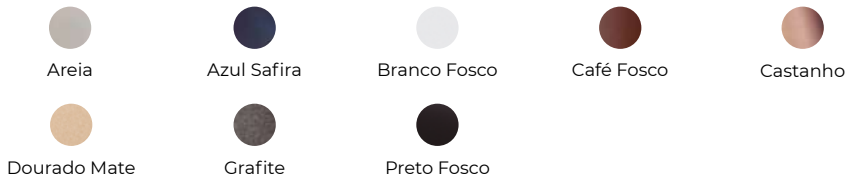

Customization: Colors and Details

Acabamento Único

Single finish

Acabamento Duplo - canopla e hastes

Double finish - ceiling canopy/rods

Acabamento Duplo - detalhe ponta

Double finish - edge detail

C = Comprimento; L = Largura; A = Altura; D = Diâmetro; P = Profundidade. Dimensões em centímetros (cm).
L = Length; W = Width; H = Height; D = Diameter; Dp = Depth. Dimensions in centimeters (cm).