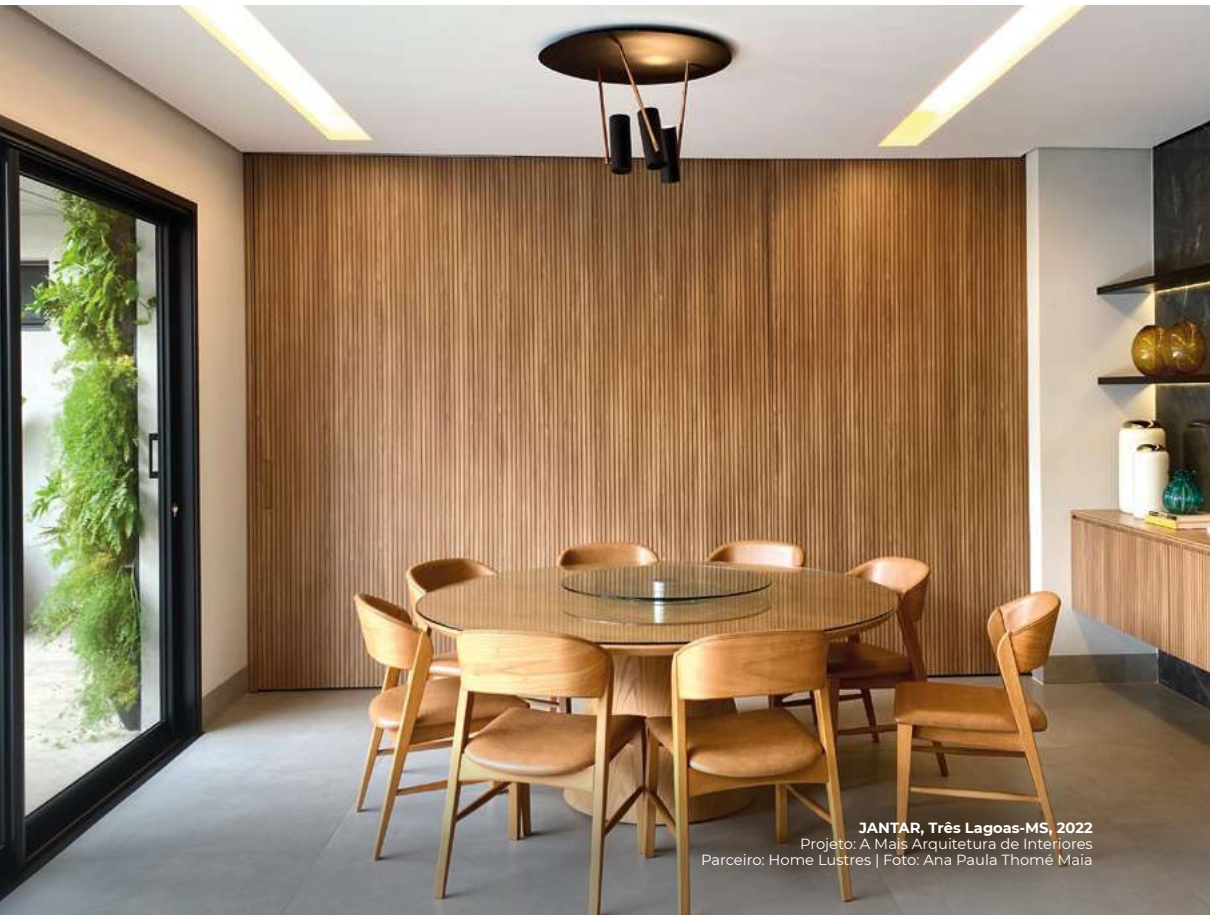

Linha Disco · Disco Family

JANTAR, Três Lagoas-MS, 2022
Projeto: A Mais Arquitetura de Interiores
Parceiro: Home Lustres | Foto: Ana Paula Thomé Maia

O disco é uma forma circular que simboliza a perfeição e o movimento. Na linha assinada por Erlon Tessari, o disco funciona como um grande rebatedor de luz, proporcionando iluminação indireta ao ambiente. A iluminação pode ser direcionada: nos plafons é o foco de luz que se movimenta e no abajur e na arandela o movimento cabe ao disco refletor. Movimento, sutileza e simplicidade resumem o design da Linha Disco.