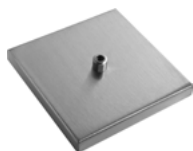

Canopla Quadrada 312

Ceiling Canopy

L 13 x C 13 / W 13 x L 13

Cores

Colors

Alumínio
Lixado

Alumínio
Polido

Branco
Fosco

Preto
Fosco

Modelos em alumínio pintado ou lixado ou polido.

Brushed or painted or polished aluminum lamps.

C = Comprimento; L = Largura; D = Diâmetro. Dimensões em centímetros (cm).

L = Length; W = Width; D = Diameter. Dimensions in centimeters (cm).