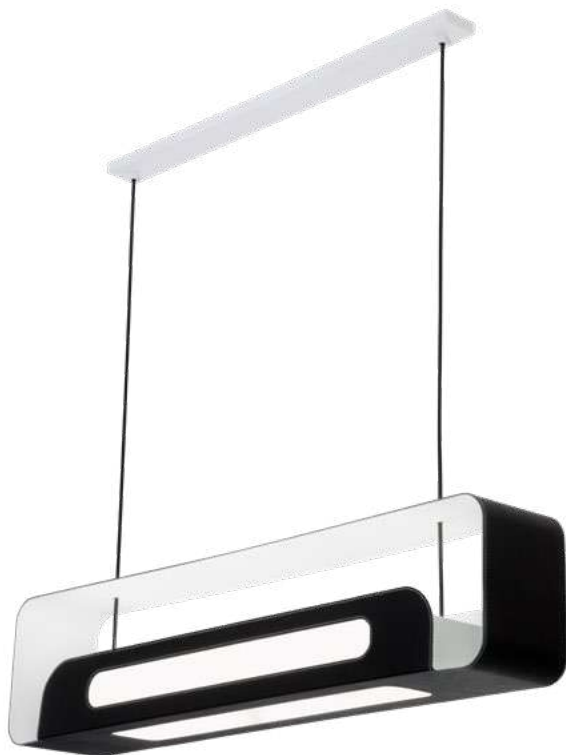

Pendente Magno 4651 · Magno Pendant

Modelo selecionado para a **Semana de Design de Milão**, Itália 2020/21 - Mostra Brasil, Design em Movimento, Fuori Salone.

2 Lâmpadas tubo LED T8 10W
L 15 x C 87 x A 20
Canopla trilho L 5,5 x C 66 x A 1,5
A total regulável até 200

Opções de personalização: cores, couro e fios. Veja na página final desta linha.

Modelo em alumínio pintado com revestimento em couro.

Tensão: 127V/220V | Uso interno.

Selected to participate in the **Milan Design Week**, Italy 2020/21 – Brazil, Design in Motion Exposition, Fuori Salone.

2 LED tube Lights T8 10W
W 15 x L 87 x H 20
Ceiling canopy W 5,5 x L 66 x H 1.5
H adjustable up to 200

Customization Options: colors, leather and wires. Check on the last page of this family.

Painted aluminum lamp with leather covering.

Voltage: 127V/220V | Indoor use.