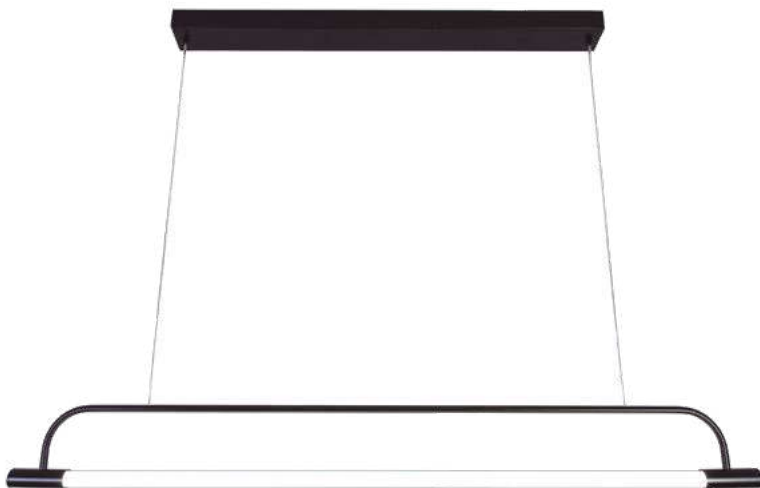

Painted or polished aluminum lamp.

Voltage: 127V/220V | Indoor use.

ESCRITÓRIO, Santos-SP, 2018
Projeto: Kátia Soares Arquitetura | Foto: NG Fotografia
Parceiro: Imperial Iluminação

Pendente Opus 4619 · *Opus Pendant*