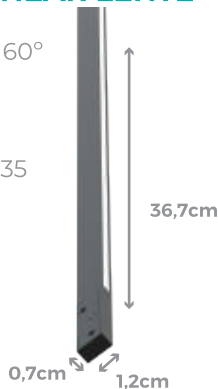

MINI MAG LINEAR LENTE DIFUSA

IP20 - ÂNGULO 60°

3W

270 Lúmens

PRETO

2700K CÓD.: 3335