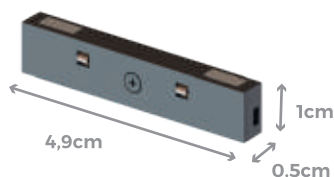

CONECTOR RETO PARA TRILHO MINI MAG

PRETO - IP20
CÓD.: 3332