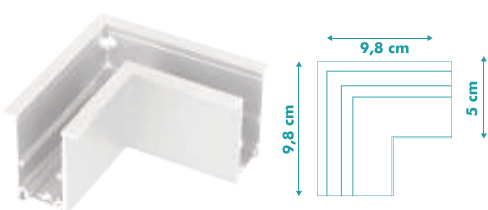

CONECTOR EM L MAG COM ABA

BRANCO - IP20
CÓD.: 3053