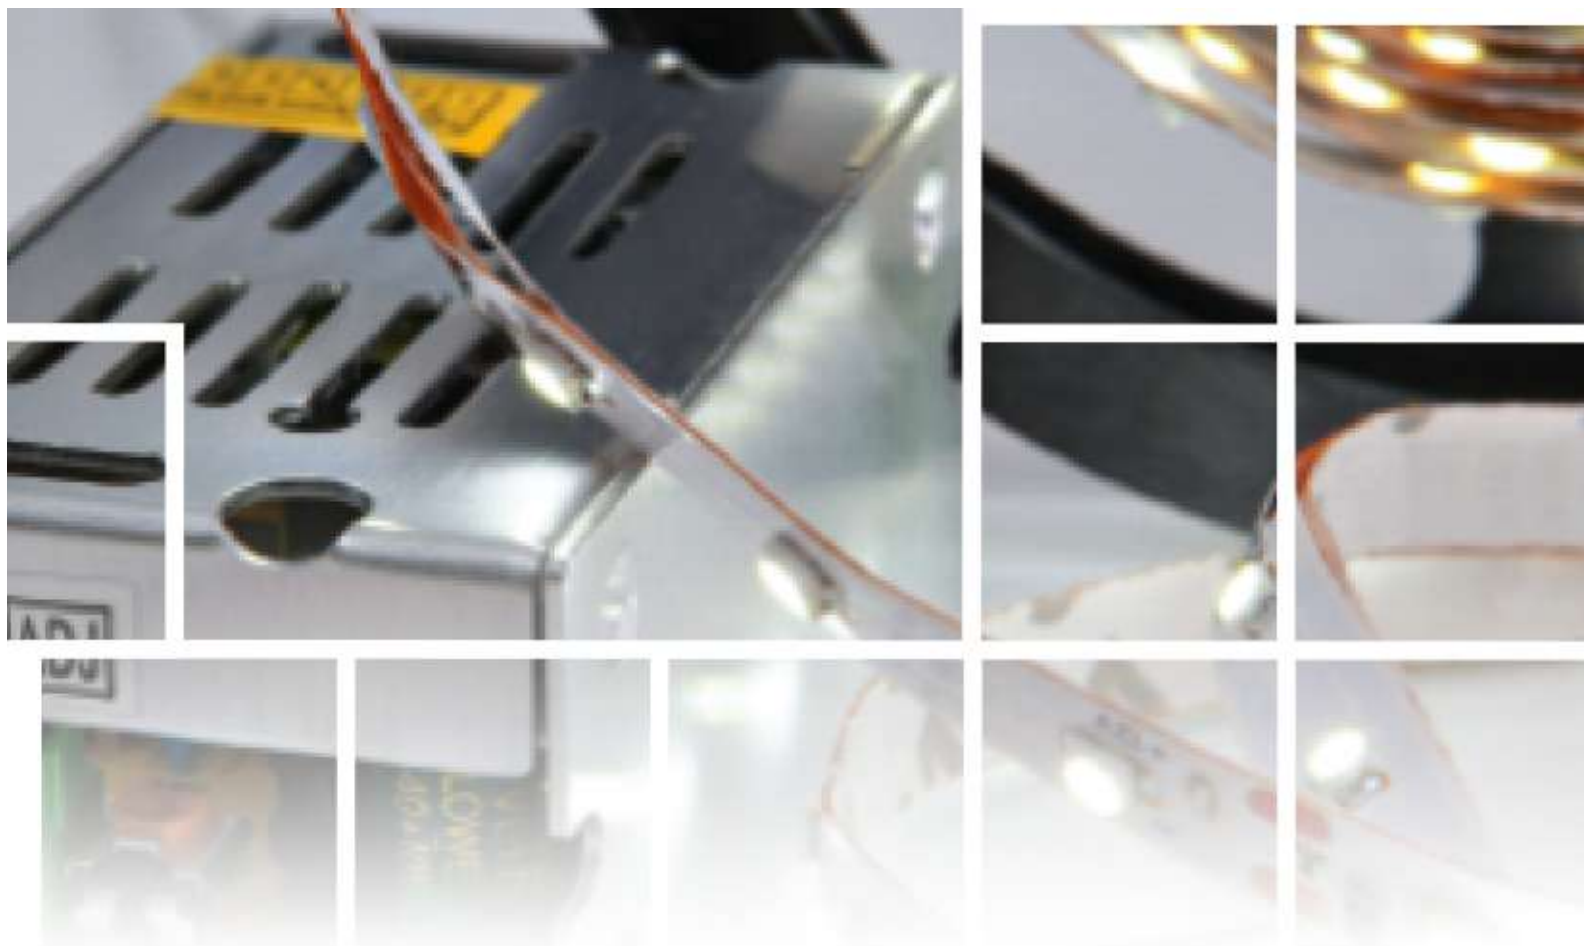

RGB ENDEREÇÁVEL

Funções pré-programadas.
Luzes que acompanham o ritmo das músicas.
Escolha entre milhares de cores e movimentos.
Altere entre diversas velocidades e direções da luz.
Controle o tempo e intensidade de funcionamento.