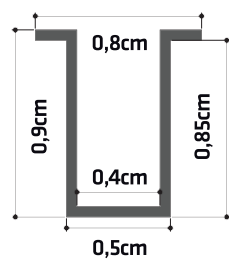

DESENHO TÉCNICO

IDEAL PARA FITA
MINI COB 3MM.
(PÁG 44)