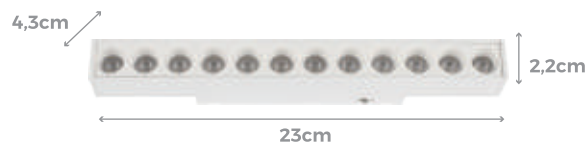

LINEAR DE FOCO MAG

IP20 - ÂNGULO 24°
12W
840 Lúmens
BRANCO
2700K CÓD.: 3032
4000K CÓD.: 3042