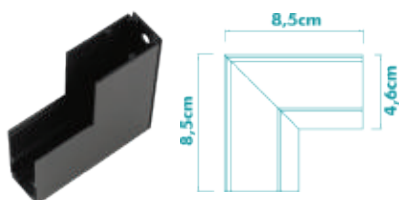

CONECTOR EM L PAREDE / TETO SOBREPOR COM ABA

PRETO - IP20

CÓD.: 1966