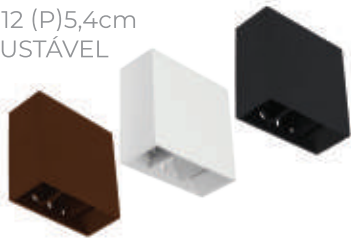

ARANDELAS FOCUS

MEDIDAS: (L)12 (A)12 (P)5,4cm

FACHO DUPLO AJUSTÁVEL

4W - 240 Lúmens

PRETO

CÓD.: 9681

BRANCO

CÓD.: 9680

MARROM

CÓD.: 3140