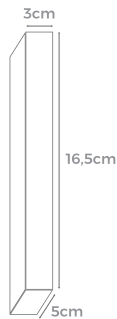

DRIVER SMART 5A

MEDIDAS: (L)16,5 (A)5 (P)3cm - IP20

60W

ENTRADA BIVOLT SAÍDA 12V

CÓD.: 1185

TRANSFORME QUALQUER FITA 12V EM SMART PELO APP!