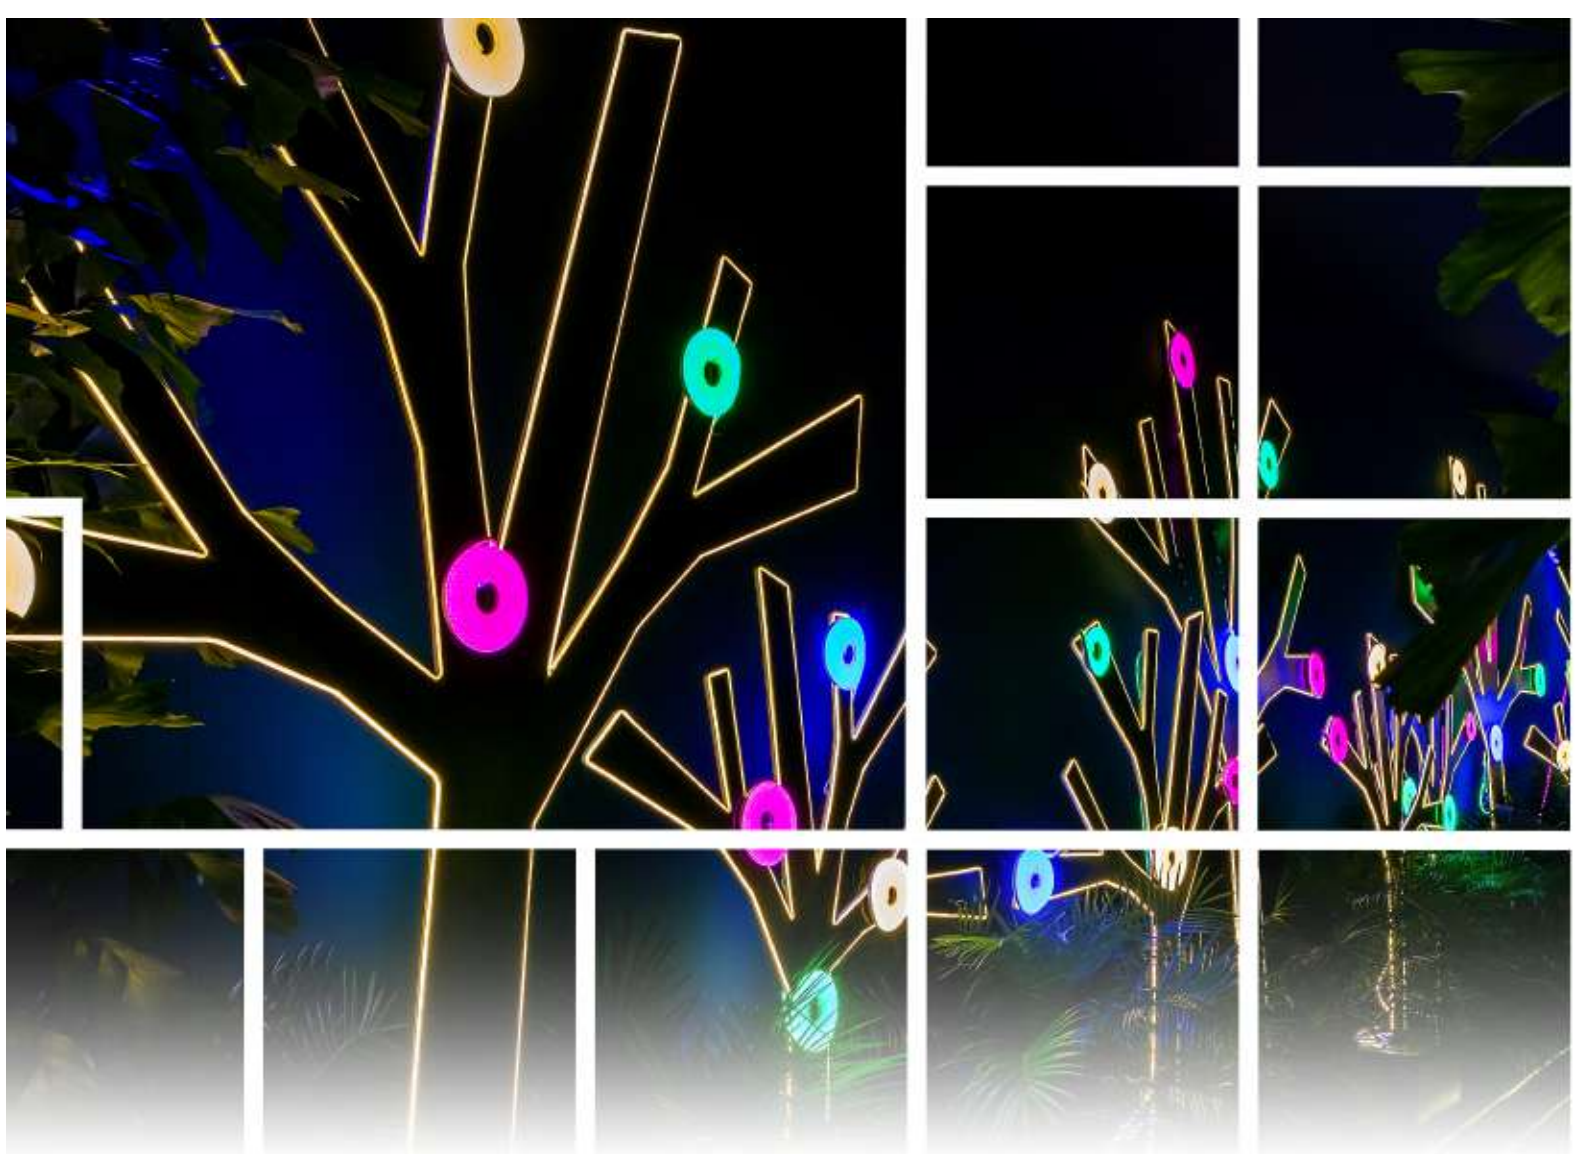

ACESSÓRIOS PARA FITA NEON 12V E 24V

CÓD.: 1467
EMENDA

CÓD.: 1469
ABRAÇADEIRA

CÓD.: 1468
TERMINAL

CÓD.: 1470
CONECTOR

NEON RGB

CORTE A CADA 3cm

NEON RGB