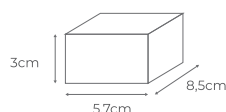

DRIVERS CHAVEADOS 12V

DRIVER 3A

SAÍDA DE POTÊNCIA MÁXIMA ATÉ 36W
ENTRADA BIVOLT - SAÍDA 12V
CÓD.: 9640