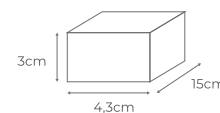

ADAPTADOR PARA FITA 3A

SAÍDA DE POTÊNCIA MÁXIMA ATÉ 36W
ENTRADA BIVOLT - SAÍDA 12V
CÓD.: 9364