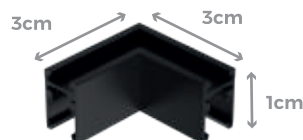

CONECTOR EM L TETO PAREDE MINI MAG

PRETO - IP20
CÓD.: 3338

CONECTOR SIMPLES PARA TRILHO DUPLO MINI MAG (IDEAL PARA OPÇÃO PENDENTE)

MEDIDAS: (L)3,32 (A)1,23 (P)1cm
PRETO - IP20
CÓD.: 3339
CABO: 190cm

EMENDA MECÂNICA PARA TRILHO MINI MAG