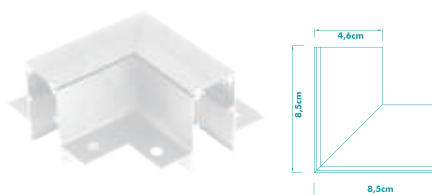

CONECTOR EM L NO FRAME

BRANCO - IP20
CÓD.: 3027