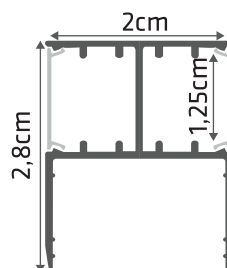

DESENHO TÉCNICO

IDEAL PARA TODAS AS FITAS LED 12V E 24V.