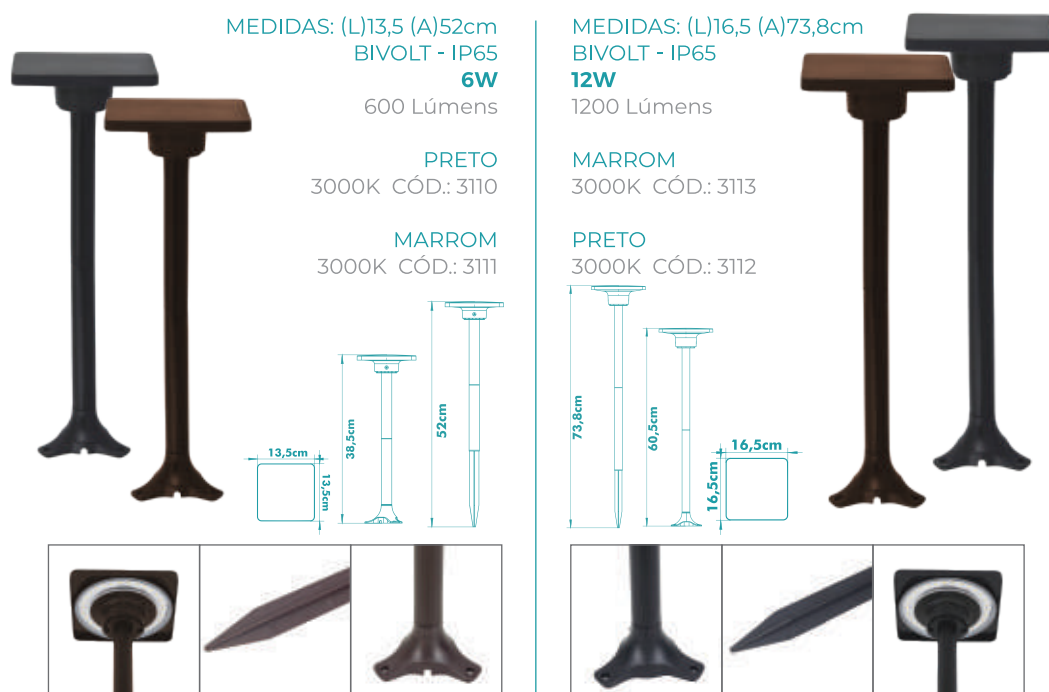

POSTES BALIZADORES QUADRADO

MEDIDAS: (L)13,5 (A)52cm
BIVOLT - IP65
6W
600 Lúmens

PRETO
3000K CÓD.: 3110

MARROM
3000K CÓD.: 3111

MEDIDAS: (L)16,5 (A)73,8cm
BIVOLT - IP65
12W
1200 Lúmens

MARROM
3000K CÓD.: 3113

PRETO
3000K CÓD.: 3112

2 MODOS DE FIXAÇÃO