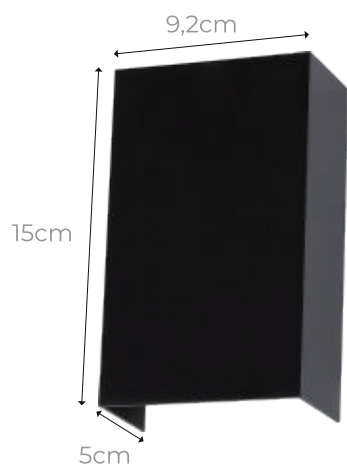

ASSISTA NOSSOS VÍDEOS
E TIRE AS SUAS DÚVIDAS.

FACHO DUPLO AJUSTÁVEL

10W - 620 Lúmens
IP65

PRETO
3000K CÓD.: 3122
BRANCO
3000K CÓD.: 3123
COMPOSIÇÃO: PP.

AJUSTE PARA ESCOLHER
O FACHO IDEAL

FACHO DUPLO COM DIFERENTES EFEITOS DE LUZ.
PROPORCIONA VERSATILIDADE E CRIATIVIDADE PARA OS SEUS AMBIENTES.
FÁCIL INSTALAÇÃO.