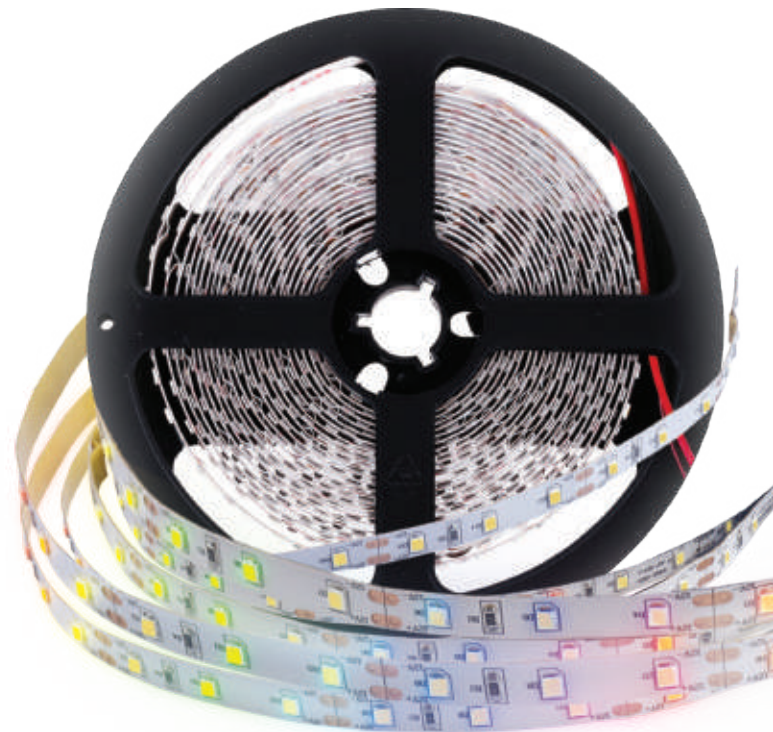

LINHA SMART

FITAS SMART

CORTE MÍNIMO 10cm (NÃO É POSSÍVEL FAZER EMENDA)

FITA SMART CCT

12V - 3000K A 6000K - IP20 - DIMERIZÁVEL

5W POR METRO

350 Lúmens por METRO

CÓD.: 9808 ROLO DE 2 METROS

CÓD.: 9809 ROLO DE 5 METROS

FITA SMART RGB

12V - RGB + CCT - IP20 - DIMERIZÁVEL

5W POR METRO

350 Lúmens por METRO

CÓD.: 9810 ROLO DE 2 METROS

CÓD.: 9811 ROLO DE 5 METROS

DRIVER SMART 5A

MEDIDAS: (L)16,5 (A)5 (P)3cm - IP20

60W

ENTRADA BIVOLT SAÍDA 12V

CÓD.: 1185

TRANSFORME QUALQUER FITA 12V EM SMART PELO APP!

ASSISTA AO VÍDEO EXPLICATIVO

● RGB - MILHÕES DE CORES CCT - TONS DE BRANCO (3000K A 6000K)