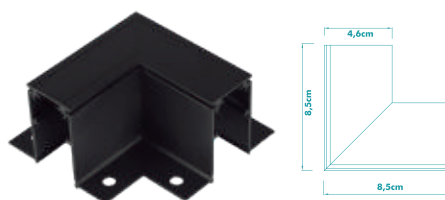

CÓD.: 1965

CONECTOR EM L PAREDE / TETO SOBREPOR COM ABA

PRETO - IP20

CÓD.: 1966

CONECTOR EM L NO FRAME

PRETO - IP20

CÓD.: 1982

CONECTOR EM L TETO PAREDE NO FRAME