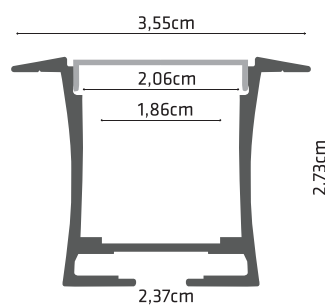

DESENHO TÉCNICO

IDEAL PARA TODAS
AS FITAS LED.