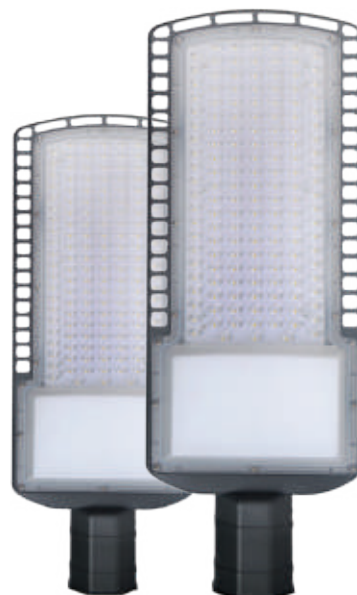

LUMINÁRIAS PARA POSTE

BIVOLT - IP65 - 6000K

MEDIDAS: (L)14,5 (A)6 (P)39cm
DIÂMETRO DE ENCAIXE: Ø5,5cm
50W
4500 Lúmens
CÓD.: 3172

MEDIDAS: (L)17,3 (A)5,5 (P)48,5cm
DIÂMETRO DE ENCAIXE: Ø6,6cm
100W
9000 Lúmens
CÓD.: 3173