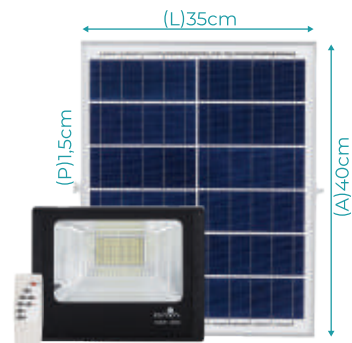

REFLETOR SOLAR LED

IP65
MEDIDAS: (L)32 (A)26 (P)8,5cm
100W
7000 Lúmens

6500K CÓD.: 9780