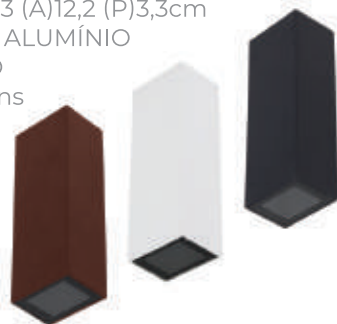

ARANDELAS FOCUS SLIM

MEDIDAS: (L)4,3 (A)12,2 (P)3,3cm

COMPOSIÇÃO: ALUMÍNIO

FACHO DUPLO

5W - 160 Lúmens

PRETO

CÓD.: 9773

BRANCO

CÓD.: 9774

MARROM

CÓD.: 3142