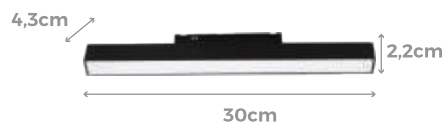

IP20 - ÂNGULO 120°

12W

840 Lúmens

PRETO

2700K CÓD.: 1952

4000K CÓD.: 3012

LINEAR MAG

IP20 - ÂNGULO 120°