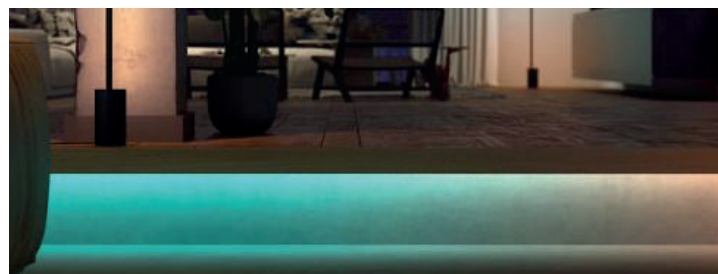

LINHA SENSI
Páginas 66 e 69

PAINÉIS
Páginas 70 a 72

LUMINÁRIAS MILANO E FIRENZE
Páginas 73 e 74

LINHA INFANTIL
Páginas 75 a 77

ARANDELAS
Páginas 78 a 82

BALIZADORES
Páginas 83 e 84

LINHA SOLAR
Páginas 85 a 90

LINHA JARDIM
Páginas 91 a 96

LUMINÁRIAS PARA POSTE
E HIGH BAY
Páginas 97 e 98

LUMINÁRIAS T5 SLIM
Páginas 99 e 100

EXPOSITORES
Páginas 101 e 102

*As imagens utilizadas neste catálogo são meramente ilustrativas