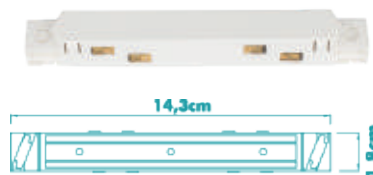

CONECTOR RETO MAG

BRANCO - IP20
CÓD.: 3023