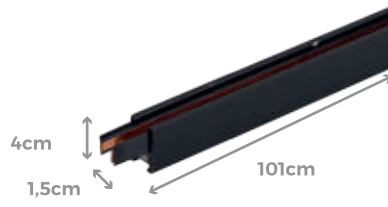

TRILHO MINI MAG DUPLO SOBREPOR OU PENDENTE

PRETO - IP20
CÓD.: 3330
1 METRO