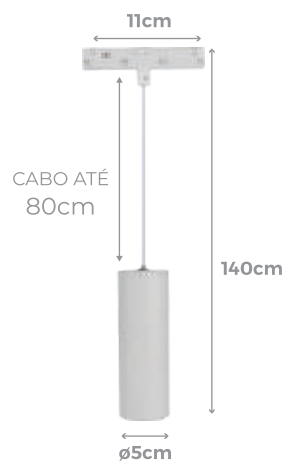

LINEAR MAG

IP20 - ÂNGULO 120°
12W
 840 Lúmens
 BRANCO
 2700K CÓD.: 3033
 4000K CÓD.: 3040

LINEAR MAG

IP20 - ÂNGULO 120°
24W
 1680 Lúmens
 BRANCO
 2700K CÓD.: 3034
 4000K CÓD.: 3041

PENDENTE MAG

IP20 - ÂNGULO 24°
6W
 420 Lúmens
 BRANCO
 2700K CÓD.: 3037
 4000K CÓD.: 3044