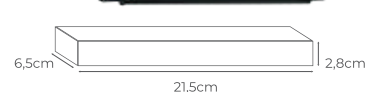

DRIVER 20A

SAÍDA DE POTÊNCIA MÁXIMA ATÉ 250W
CÓD.: 1178