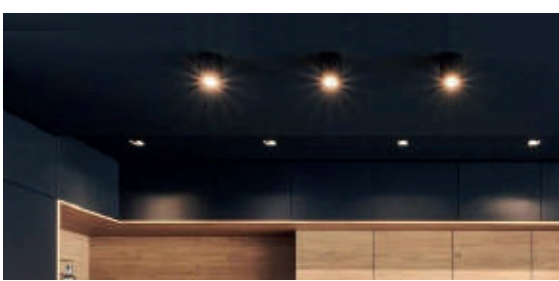

BIVOLT - IP20

MEDIDAS: (L)16,2 (A)5,5 (P)3,6 cm

NICHO: 15,5 x 4,5cm

10W - 1000 Lúmens

BRANCO E PRETO

ÂNGULO 24°

2700K CÓD.: 7170

4000K CÓD.: 7171