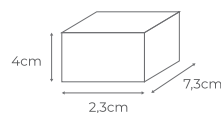

DRIVERS ADAPTADORES 12V

ADAPTADOR PARA FITA 2A

SAÍDA DE POTÊNCIA MÁXIMA ATÉ 24W
ENTRADA BIVOLT - SAÍDA 12V
CÓD.: 9363