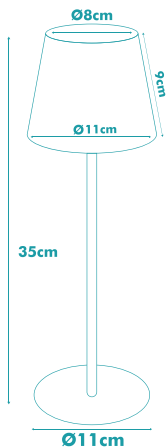

LUMINÁRIA MILANO

MEDIDAS DO PRODUTO

ASSISTA Nossos vídeos
E TIRE AS SUAS DÚVIDAS.