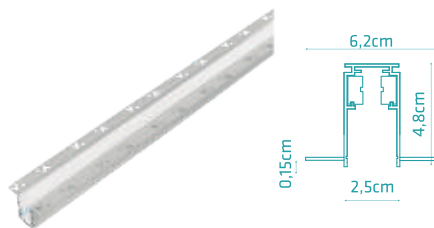

TRILHO EMBUTIR NO FRAME MAG

BRANCO - IP20
CÓD.: 3020 CÓD.: 3021 CÓD.: 3022
1 METRO 2 METROS 3 METROS