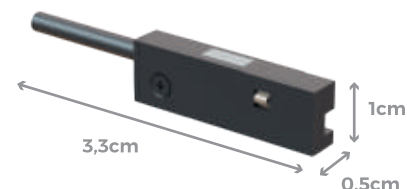

CONECTOR SIMPLES PARA TRILHO MINI MAG

PRETO - IP20
CÓD.: 3334