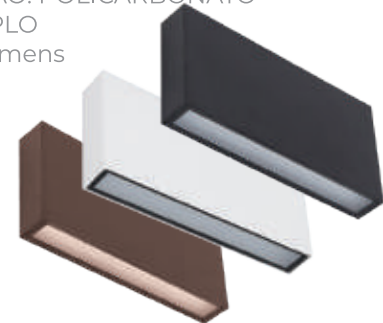

ARANDELAS CUBE

MEDIDAS: (L)20,2 (A)10,1 (P)3,1cm

COMPOSIÇÃO: POLICARBONATO

FACHO DUPLO

8W - 300 Lúmens

PRETO

CÓD.: 9775

BRANCO

CÓD.: 9776

MARROM

CÓD.: 3143