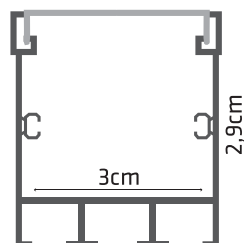

DESENHO TÉCNICO

IDEAL PARA TODAS AS FITAS LED.

PERFIS DUPLOS

IDEAL PARA MARCENARIA

PRATA

1 METRO CÓD.: 9146
2 METROS CÓD.: 9147

BRANCO

1 METRO CÓD.: 9346
2 METROS CÓD.: 9347