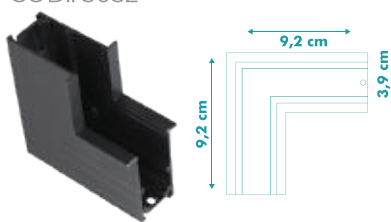

CONECTOR EM L TETO PAREDE COM ABA

PRETO - IP20

CÓD.: 3052