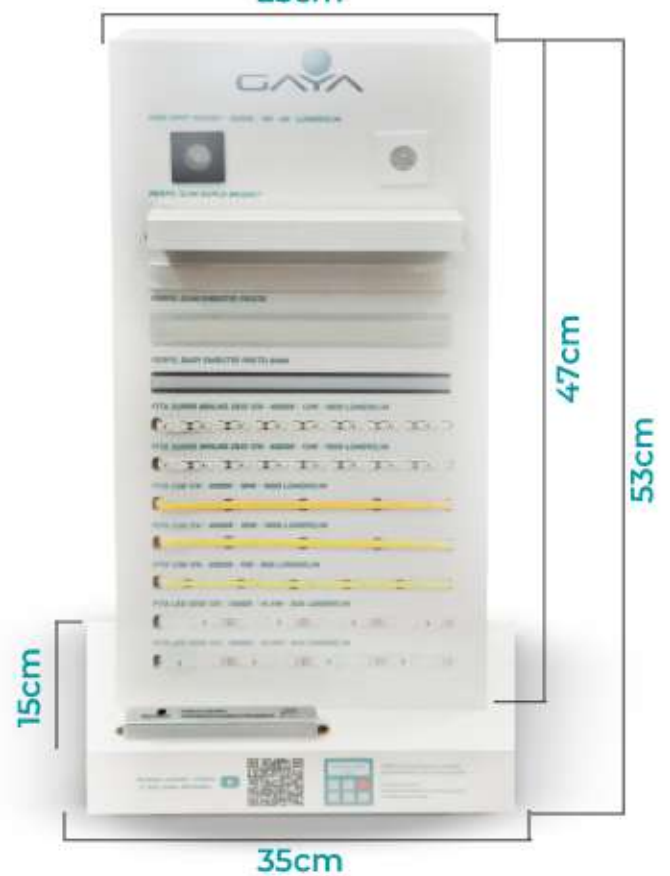

EXPOSITOR MARCENARIA

CÓD.: 17

25cm

CONSULTE CONDIÇÕES PARA ADQUIRIR O EXPOSITOR.

EXPOSITORES

EXPOSITOR PADRÃO
130cm

CESTÃO DE PRODUTOS

GAYMA