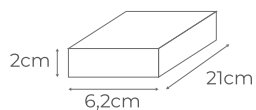

100W

ENTRADA BIVOLT - IP20
10 PORTAS INDEPENDENTES
1 PORTA CENTRAL

SAÍDA

12V CÓD.: 7203

24V CÓD.: 7206