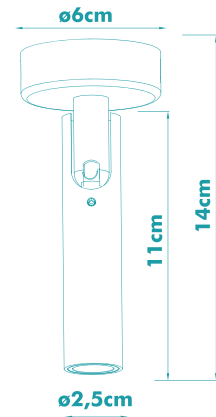

SPOT LEYA SOBREPOR

BIVOLT - ÂNGULO 38° - IP20

2W - 150 Lúmens
3000K

BRANCO CÓD.: 7116
PRETO CÓD.: 7117