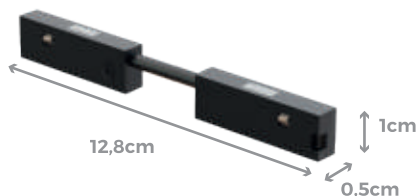

CONECTOR DUPLO PARA TRILHO MINI MAG

PRETO - IP20
CÓD.: 3333