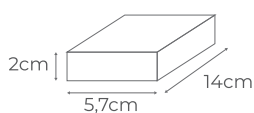

DRIVERS SISTEMA SENSI

36W

ENTRADA BIVOLT - IP20
8 PORTAS INDEPENDENTES
1 PORTA CENTRAL

SAÍDA

12V CÓD.: 7201

24V CÓD.: 7204