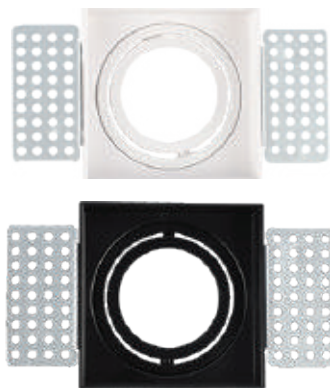

SPOTS NO FRAME DIRECIONÁVEIS CONECTÁVEIS

COMPOSIÇÃO: PLÁSTICO E ALUMÍNIO.

INCLUI SOQUETE - NÃO INCLUI LÂMPADA

SPOT NO FRAME MR11

MEDIDAS: (L)6,5 (A)6,5 (P)3cm - IP20

BRANCO CÓD.: 8262

PRETO CÓD.: 8263

SOQUETE GU10