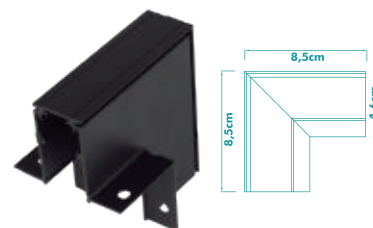

CONECTOR EM L TETO PAREDE NO FRAME

PRETO - IP20

CÓD.: 1983