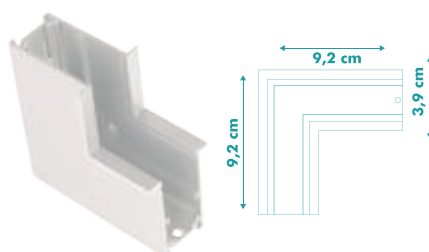

BRANCO - IP20
 CÓD.: 3028

CONECTOR EM L MAG COM ABA

BRANCO - IP20
 CÓD.: 3053

CONECTOR EM L TETO PAREDE COM ABA

BRANCO - IP20
 CÓD.: 3054

PENDENTE PARA TRILHO MAG

BRANCO - IP20
 CÓD.: 3008
 MEDIDA DO CABO:
 2 METROS