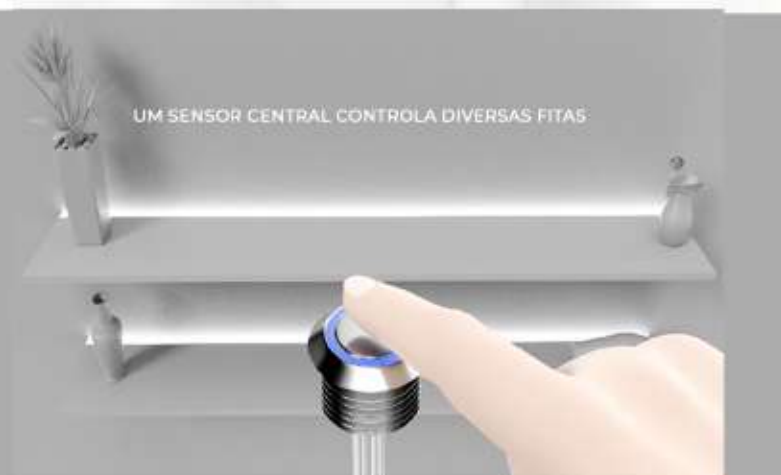

CÓD.: 7220

CONECTOR SENSI PARA FITAS

MEDIDA DO CABO: 180CM

CÓD.: 7221

ÁREA DE DETECÇÃO: MÁX. 2 METROS
TEMPO DE PERMANÊNCIA LIGADO 30 SEGUNDOS

SISTEMA SENSI

LIGAÇÃO INDEPENDENTE

LIGAÇÃO CENTRAL

CONECTOR SENSI

PLUG CENTRAL

PLUG INDEPENDENTE

LIGAÇÃO DA TOMADA

CONHEÇA A LINHA SENSI.

TIPOS DE SENSORES
E FUNCIONAMENTO.

FORMAS DE LIGAÇÃO.

PAINÉIS