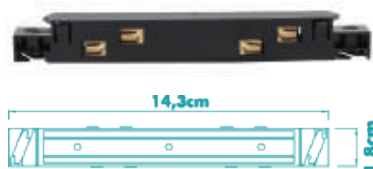

CONECTOR FLEXÍVEL MAG

PRETO - IP20

CÓD.: 1964

CONECTOR RETO MAG

PRETO - IP20

CÓD.: 1963

CONECTOR EM L SOBREPOR MAG

PRETO - IP20