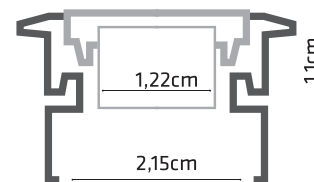

DESENHO TÉCNICO

IDEAL PARA TODAS
AS FITAS LED
12V E 24V.

PERFIS EMBUTIR 36MM

PERFIL EMBUTIR 36MM

PRATA

1 METRO CÓD.: 9202

2 METROS CÓD.: 9203

BRANCO