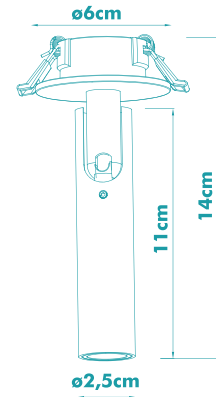

SPOT LEYA SOBREPOR

BIVOLT - ÂNGULO 38° - IP20

2W - 150 Lúmens
3000K

BRANCO CÓD.: 7116
PRETO CÓD.: 7117