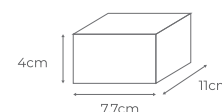

DRIVER 5A

SAÍDA DE POTÊNCIA MÁXIMA ATÉ 60W
ENTRADA BIVOLT - SAÍDA 12V
CÓD.: 9641