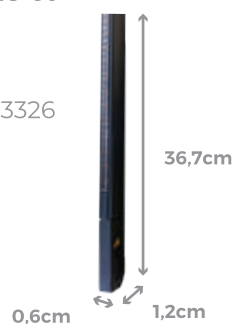

MINI MAG LINEAR DE FOCO

IP20 - ÂNGULO 60°

3W

270 Lúmens

PRETO

2700K CÓD.: 3326

MINI MAG LINEAR DE FOCO

IP20 - ÂNGULO 60°