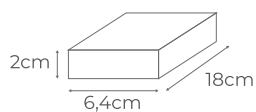

60W

ENTRADA BIVOLT - IP20
10 PORTAS INDEPENDENTES
1 PORTA CENTRAL

SAÍDA

12V CÓD.: 7202

24V CÓD.: 7205