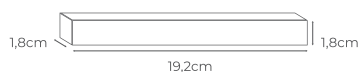

DRIVERS

DRIVERS SLIM 12V | ENTRADA BIVOLT SAÍDA 12V

DRIVER SLIM 2A

SAÍDA DE POTÊNCIA MÁXIMA ATÉ 24W
CÓD.: 1170