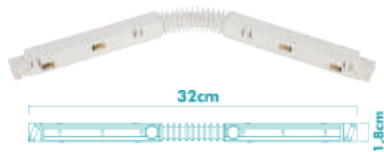

CONECTOR FLEXÍVEL MAG

BRANCO - IP20
CÓD.: 3024