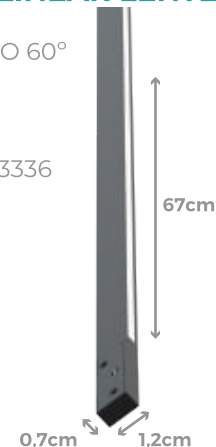

MINI MAG LINEAR LENTE DIFUSA

IP20 - ÂNGULO 60°

6W

540 Lúmens

PRETO

2700K CÓD.: 3336

• NECESSÁRIO USO DOS TRILHOS DA LINHA MINI MAG PARA INSTALAÇÃO.

2 ANOS
DE GARANTIA