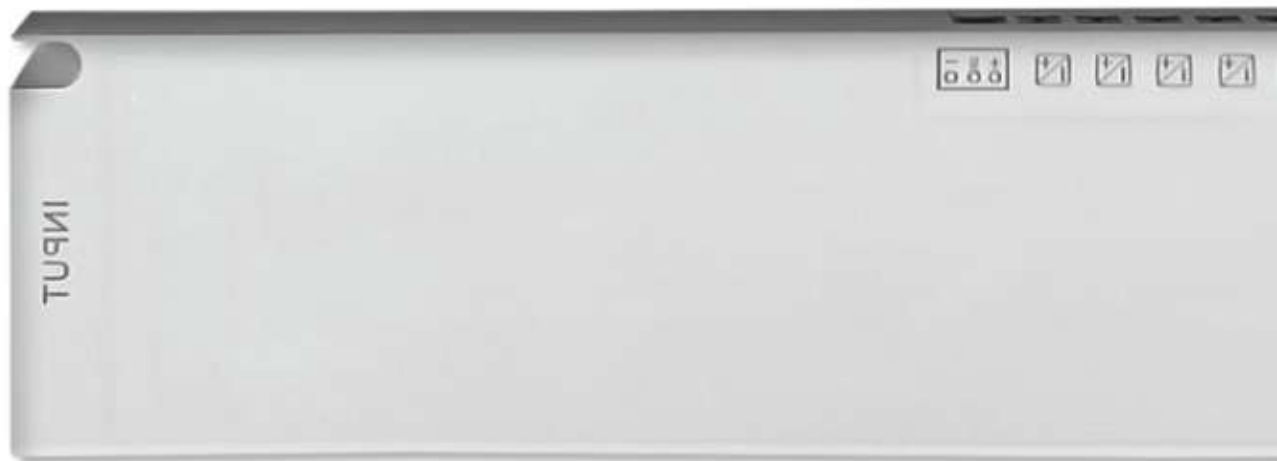

LINHA SENSI

IDEAL PARA MARCENARIA
LANÇAMENTO

ACESSE NOSSO SITE
E CONHEÇA NOSSA
LINHA COMPLETA