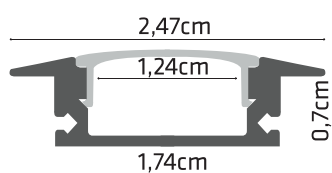

PERFIL SLIM EMBUTIR PRATA

1 METRO CÓD.: 9142
2 METROS CÓD.: 9143
3 METROS CÓD.: 1211

BRANCO

1 METRO CÓD.: 9342
2 METROS CÓD.: 9343
3 METROS CÓD.: 1213

PRETO

1 METRO CÓD.: 1214
2 METROS CÓD.: 1210
3 METROS CÓD.: 1212

KIT TAMPAS PARA PERFIL CONTÉM: 4 TAMPAS PRATA

CÓD.: 1206

BRANCO

CÓD.: 1208

PRETO

CÓD.: 1207

KIT FIXAÇÃO CONTÉM:

4 PRESILHAS
4 PARAFUSOS
CÓD.: 1209