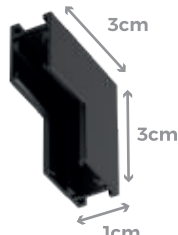

CONECTOR EM L TETO PAREDE MINI MAG

PRETO - IP20
CÓD.: 3338

CONECTOR SIMPLES PARA TRILHO DUPLO MINI MAG (IDEAL PARA OPÇÃO PENDENTE)

MEDIDAS: (L)3,32 (A)1,23 (P)1cm
PRETO - IP20
CÓD.: 3339
CABO: 190cm

EMENDA MECÂNICA PARA TRILHO MINI MAG