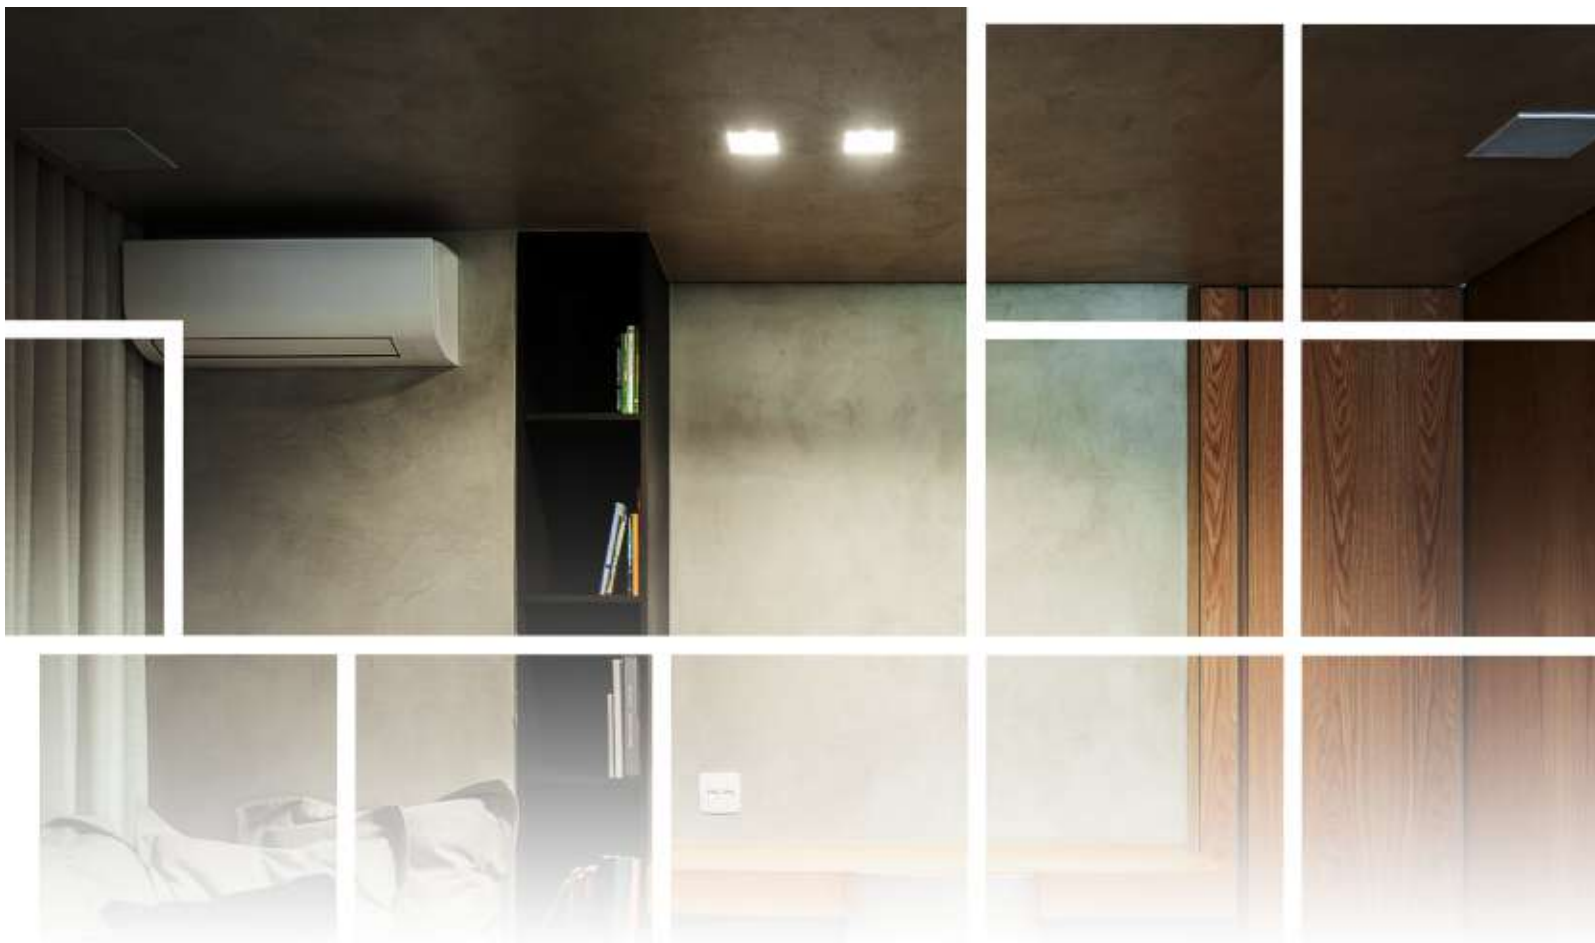

LINHA COMFORT

LANÇAMENTO

BEM-ESTAR
QUALIDADE DE VIDA
CONFORTO
SAÚDE

ASSISTA AOS NOSSOS
VÍDEOS E TIRE SUAS DÚVIDAS.