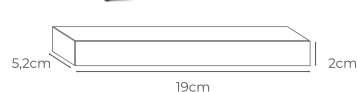

DRIVER 10A

SAÍDA DE POTÊNCIA MÁXIMA ATÉ 120W
CÓD.: 1177