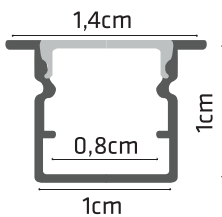

DESENHO TÉCNICO

IDEAL PARA TODAS AS FITAS LED 12V E 24V.

PERFIS BABY 8MM EMBUTIR

DESENHO TÉCNICO

PERFIL BABY 8MM EMBUTIR

PRATA

1 METRO CÓD.: 1260
2 METROS CÓD.: 1261
3 METROS CÓD.: 1268

BRANCO