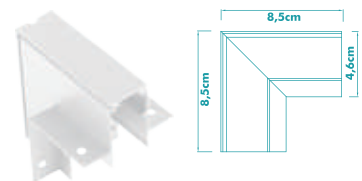

CONECTOR EM L TETO PAREDE NO FRAME

BRANCO - IP20
CÓD.: 3028