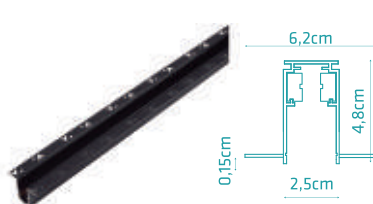

TRILHO EMBUTIR NO FRAME MAG

PRETO - IP20

CÓD.: 1971 CÓD.: 1972 CÓD.: 1973
1 METRO 2 METROS 3 METROS