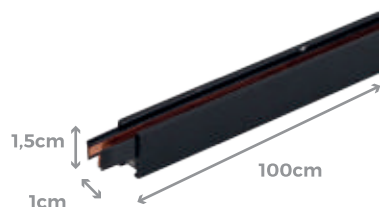

ACESSÓRIOS MINI MAG

TRILHO MINI MAG SOBREPOR OU EMBUTIR

PRETO - IP20
CÓD.: 3329
1 METRO