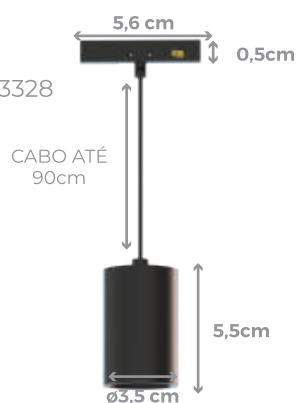

MINI MAG PENDENTE

IP20 - ÂNGULO 24°

5W

450 Lúmens

PRETO

2700K CÓD.: 3328