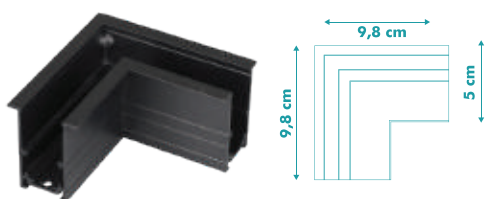

CONECTOR EM L MAG COM ABA

PRETO - IP20

CÓD.: 3051